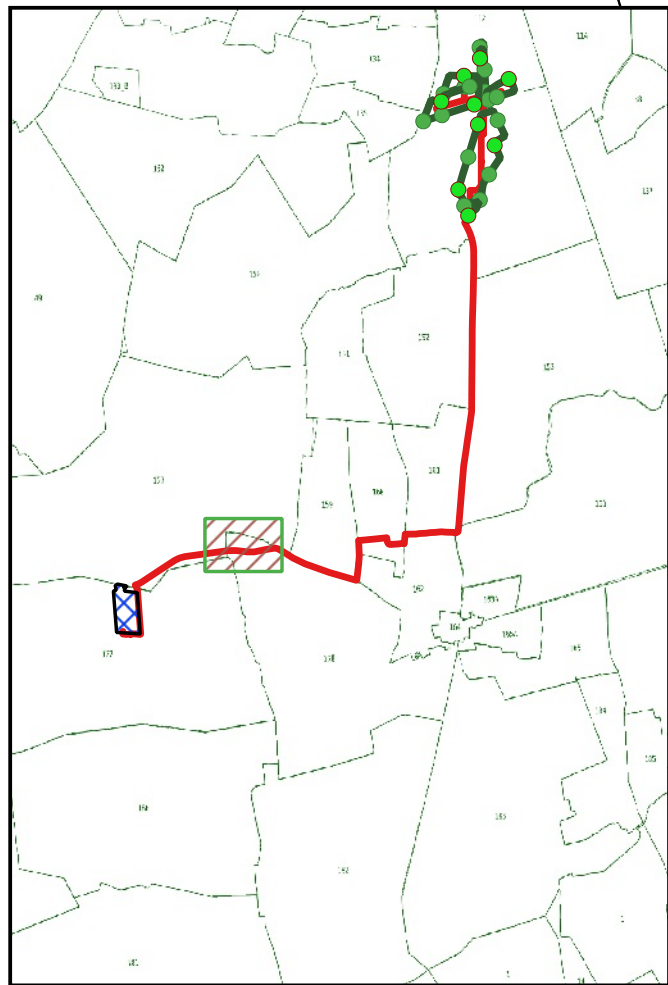

Comune di
Brindisi

Regione Puglia

Provincia di
Brindisi

Committente:

MEROPE SOL S.R.L.
VIA MERCATO 3/5 CAP 20121 MILANO (MI)
c.f. 12502480960

Titolo del Progetto:

**Progetto per la realizzazione e l'esercizio di un impianto agrifotovoltaico
dotato di accumulo denominato "Boccardi"**

Rev:	Data Revisione	Descrizione Revisione	Redatto	Controllato	Approvato
00	01/08/2022	PRIMA EMISSIONE	New Dev.	CSC	CSC

SCALA 1:2.000

Legenda

-  Servitù di elettrodotto
-  Limite Foglio Catastale

NORD

Legenda