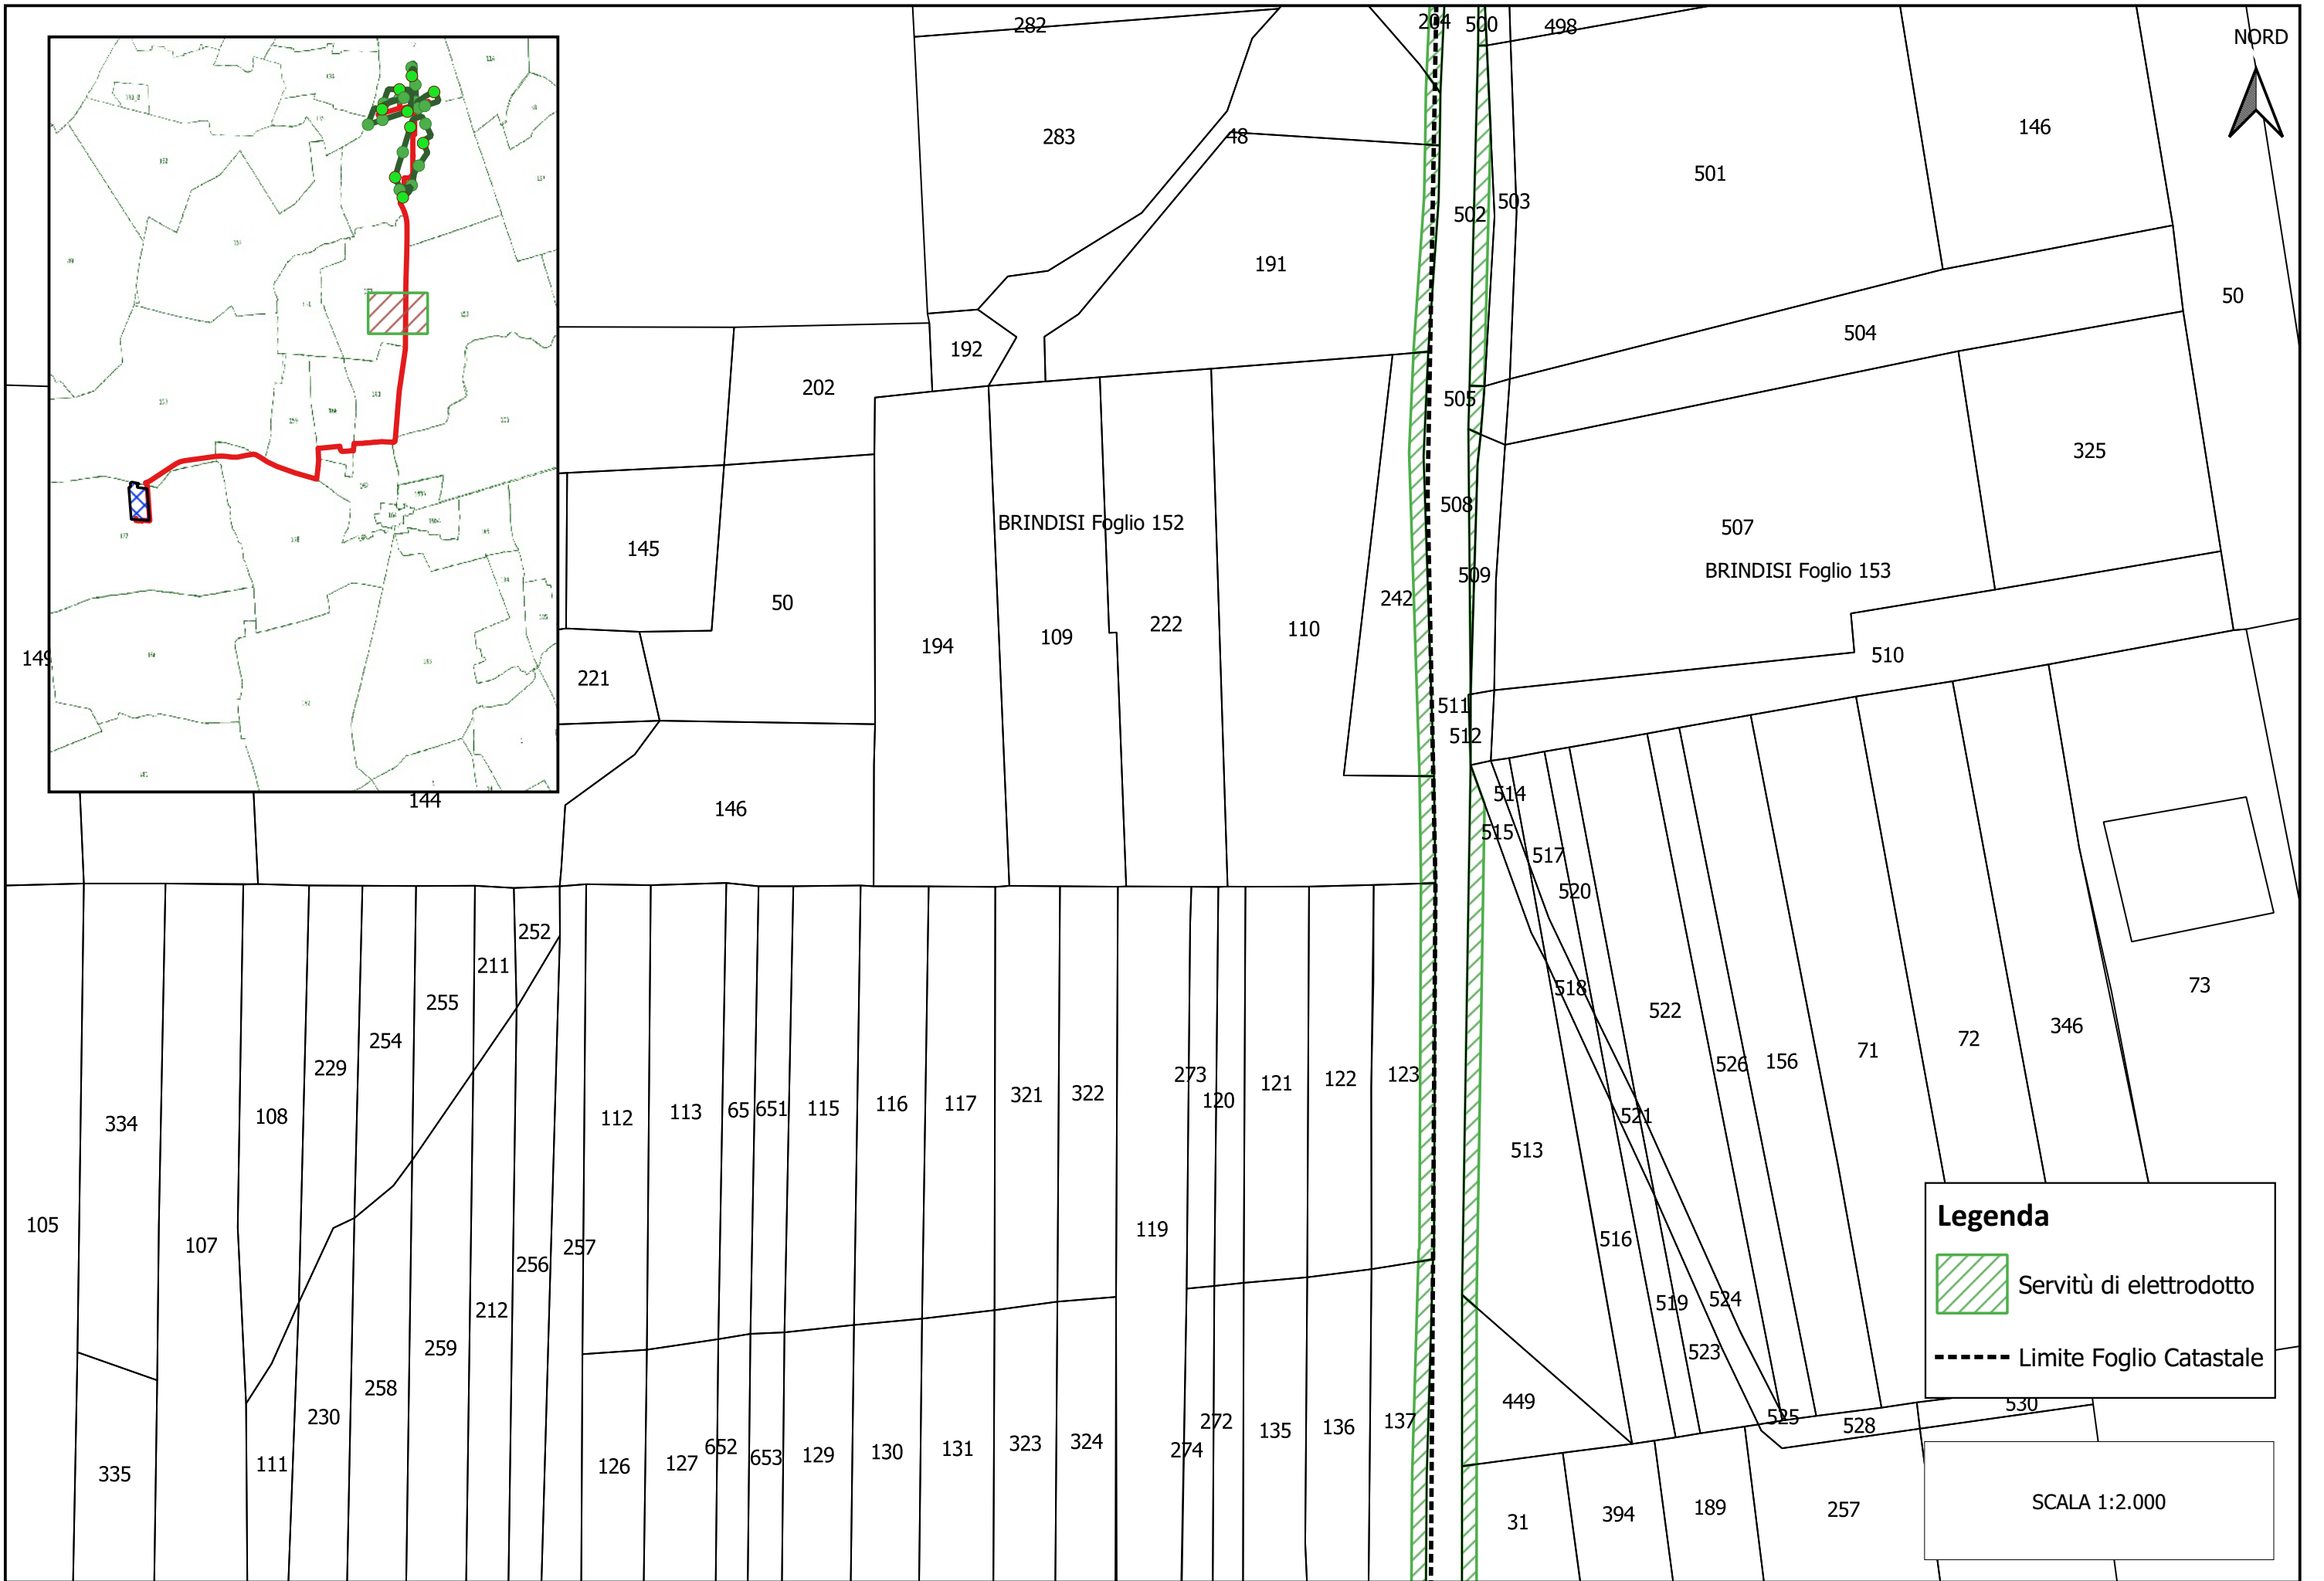

Comune di
Brindisi

Regione Puglia

Provincia di
Brindisi

Committente:

MEROPE SOL S.R.L.
VIA MERCATO 3/5 CAP 20121 MILANO (MI)
c.f. 12502480960

Titolo del Progetto:

**Progetto per la realizzazione e l'esercizio di un impianto agrifotovoltaico
dotato di accumulo denominato "Boccardi"**

112

242

566

249

111

590

Legenda

Servitù di elettrodotto

584

565

237

58

NORD

Legenda

-  Servitù di elettrodotto
-  Limite Foglio Catastale

SCALA 1:2.000