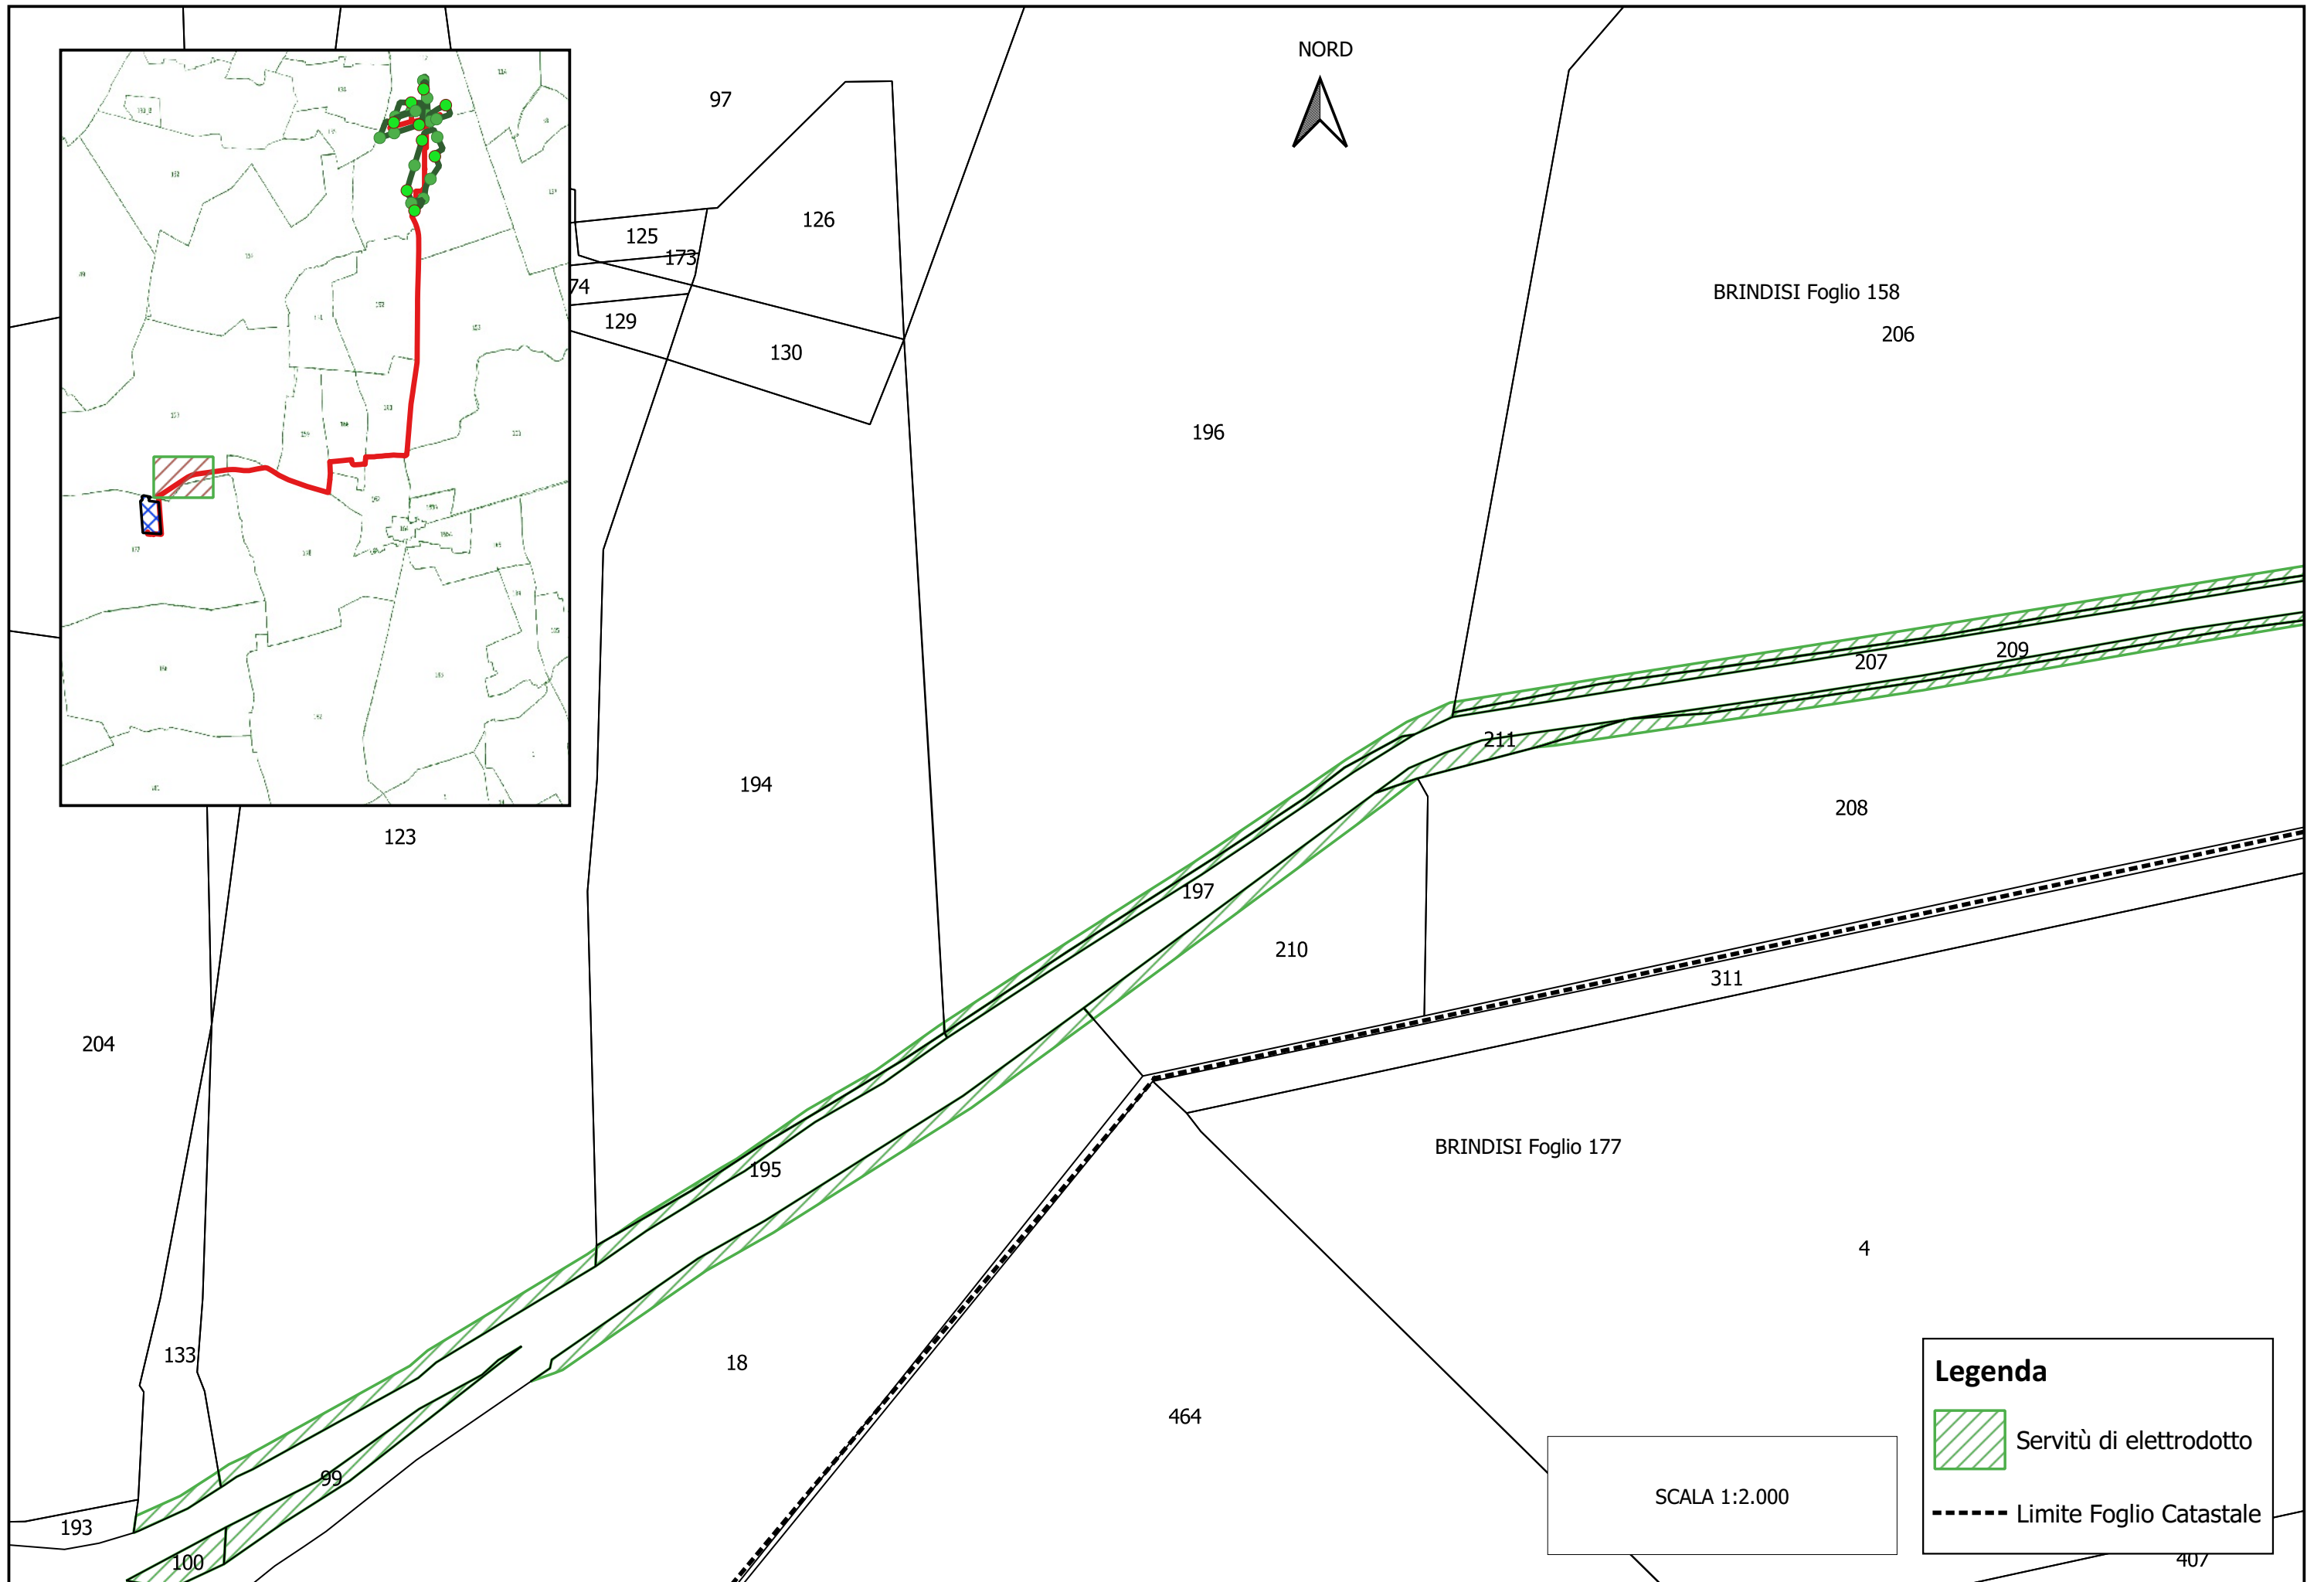

Comune di
Brindisi

Regione Puglia

Provincia di
Brindisi

Committente:

MEROPE SOL S.R.L.
VIA MERCATO 3/5 CAP 20121 MILANO (MI)
c.f. 12502480960

Titolo del Progetto:

**Progetto per la realizzazione e l'esercizio di un impianto agrifotovoltaico
dotato di accumulo denominato "Boccardi"**

Rev:	Data Revisione	Descrizione Revisione	Redatto	Controllato	Approvato
00	01/08/2022	PRIMA EMISSIONE	New Dev.	CSC	CSC

SCALA 1:2.000

Legenda

-  Servitù di elettrodotto
-  Limite Foglio Catastale

NORD

Legenda