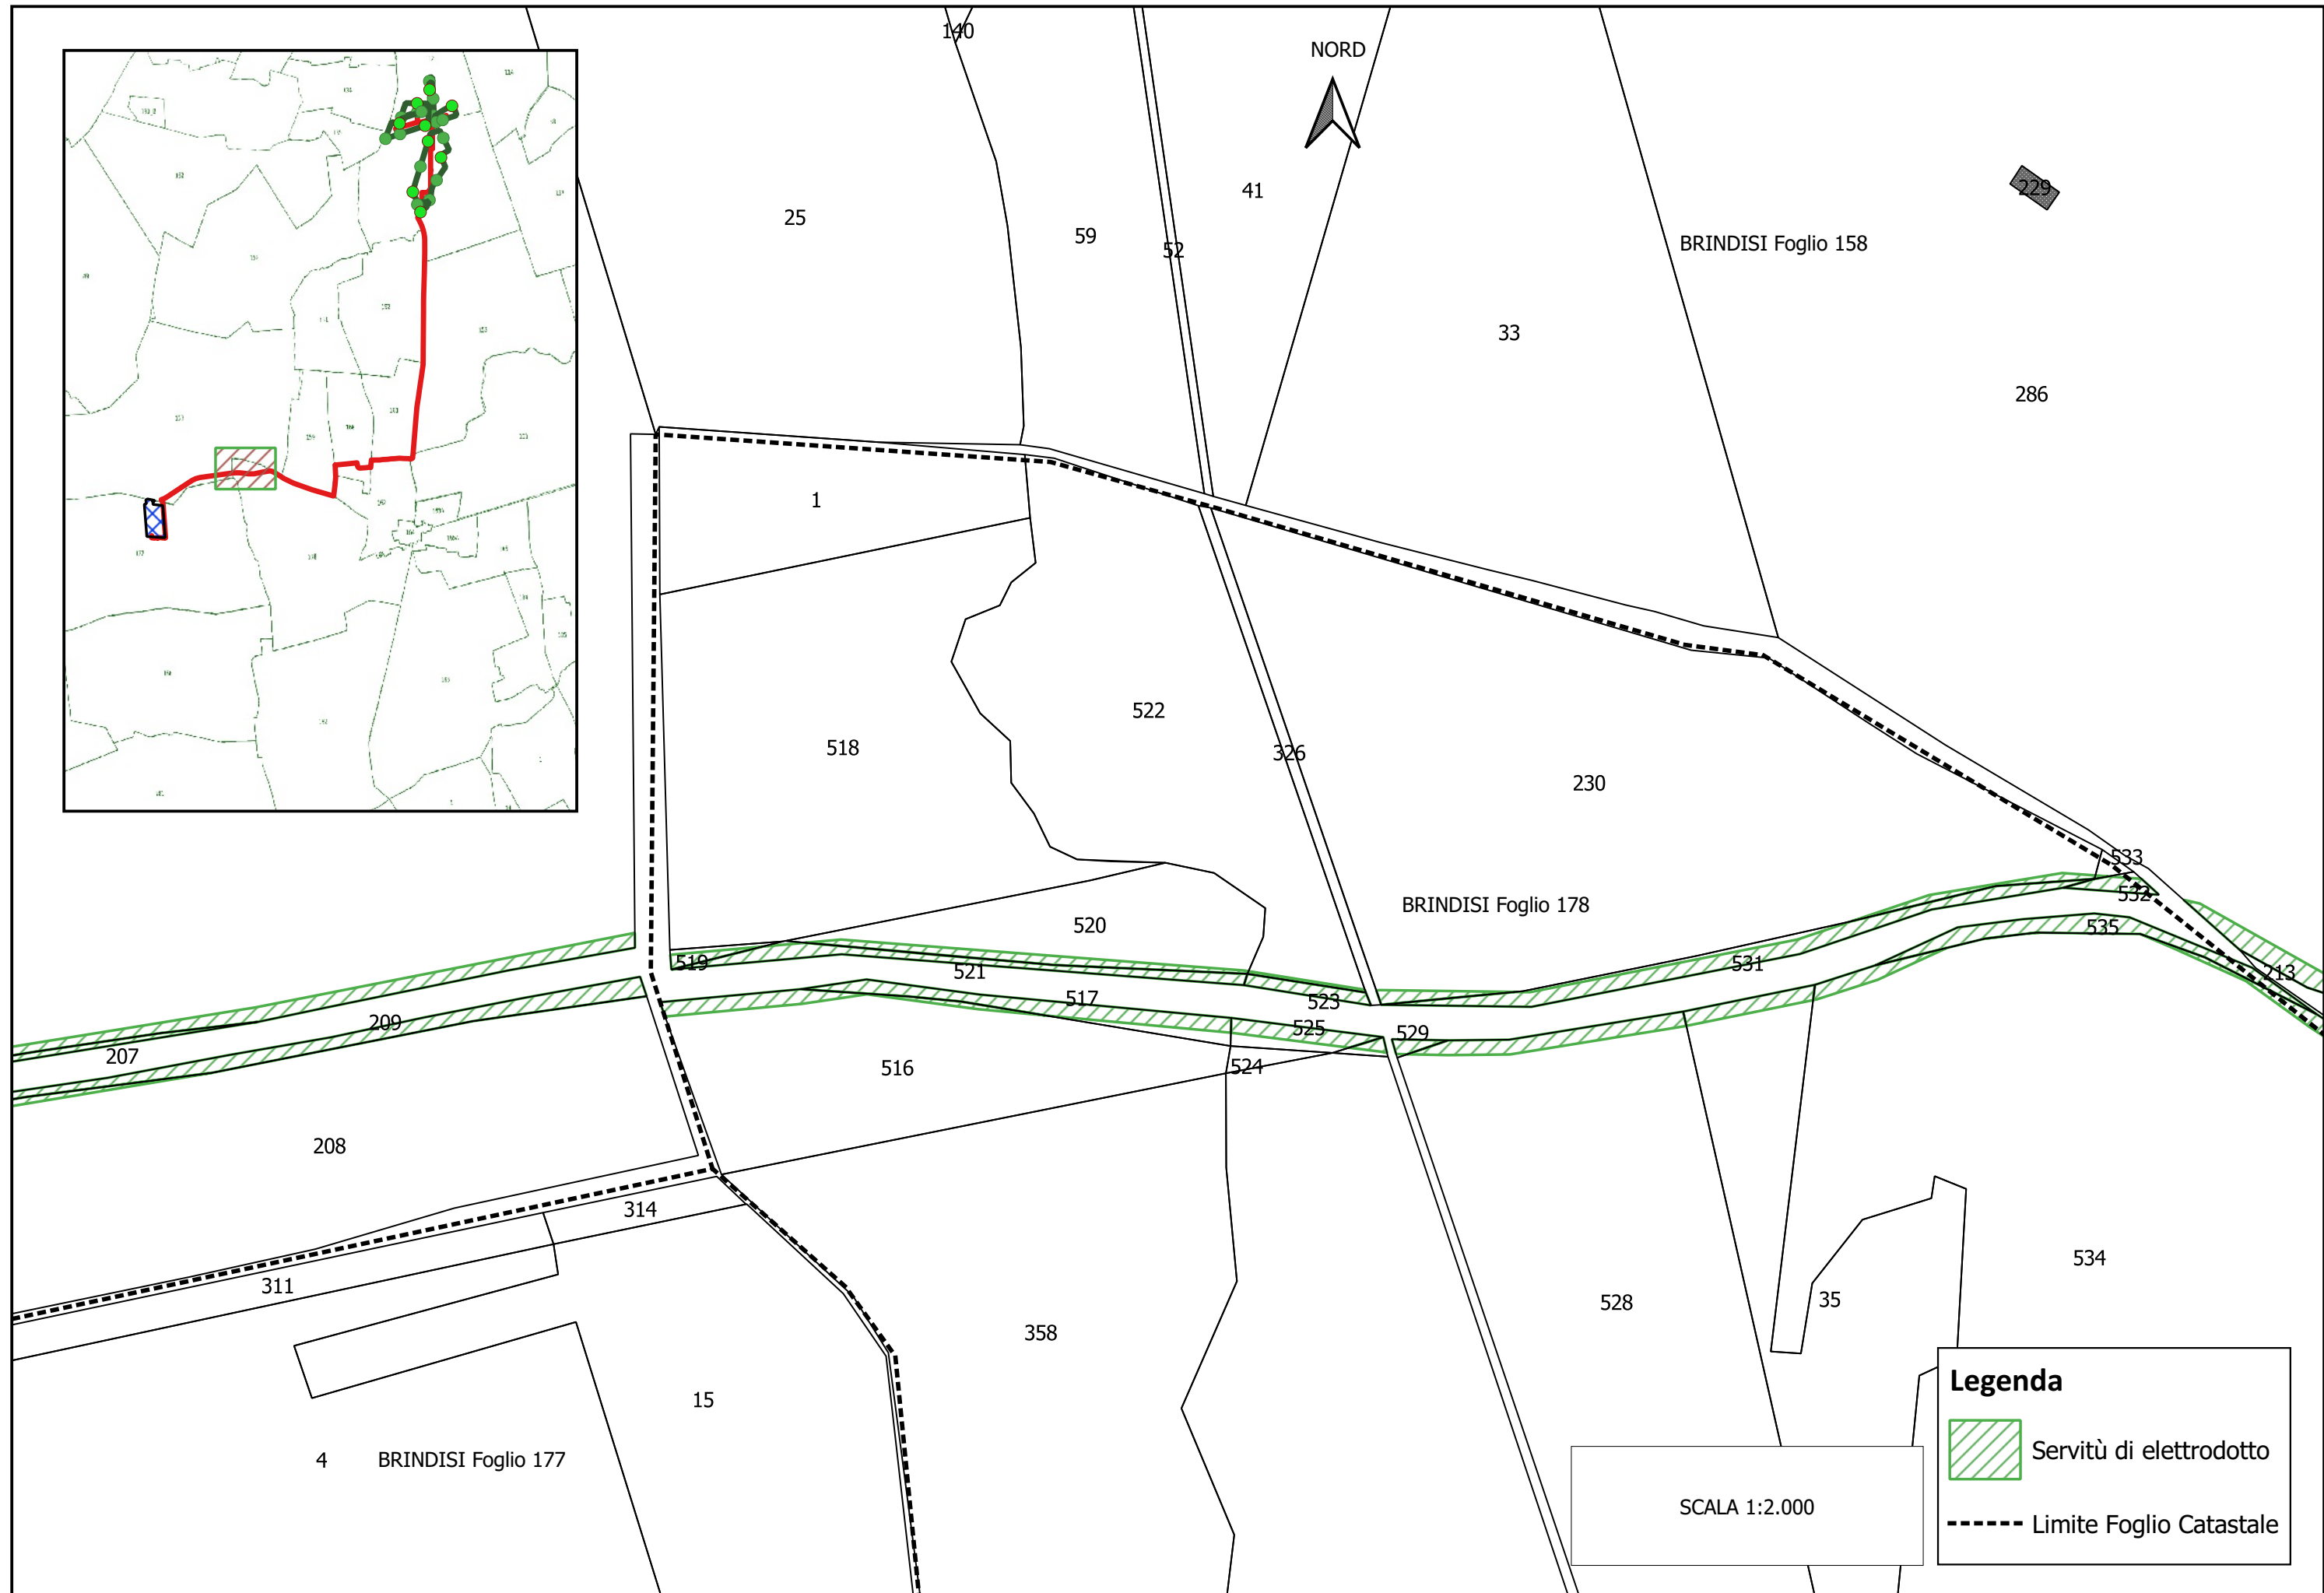

SCALA 1:2.000

Legenda

- Servitù di elettrodotto
- Limite Foglio Catastale