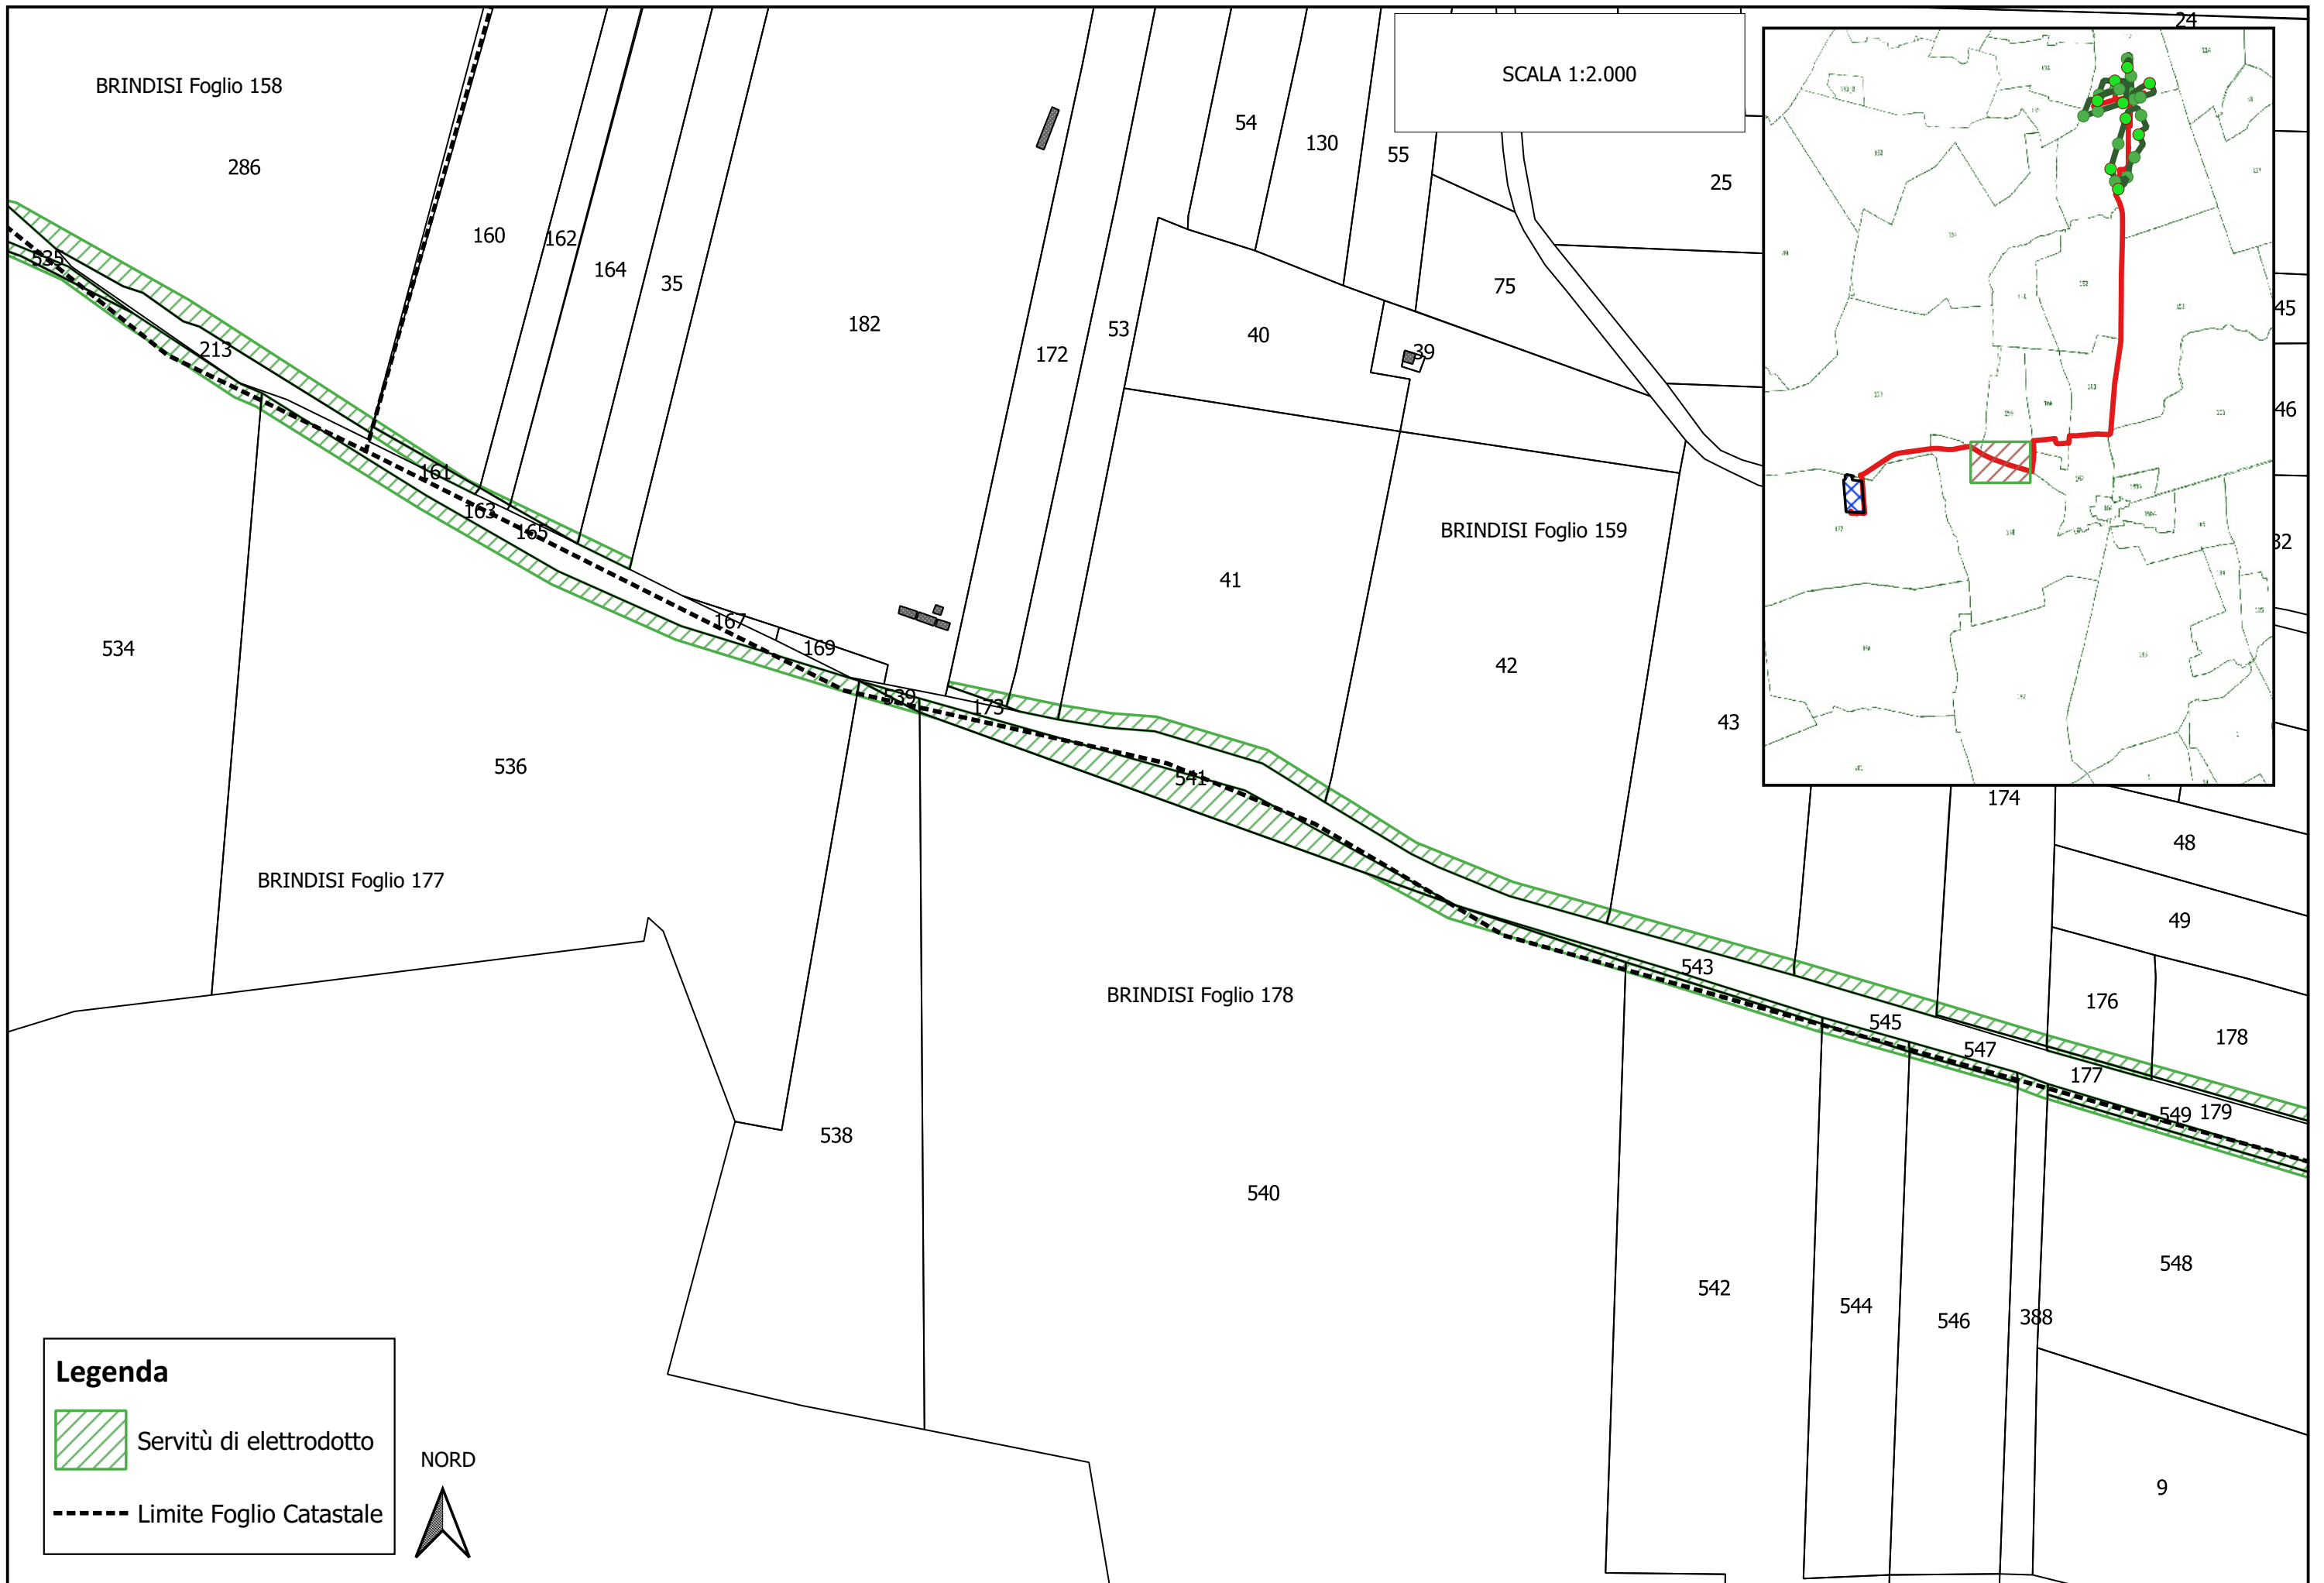

Comune di
Brindisi

Regione Puglia

Provincia di
Brindisi

Committente:

MEROPE SOL S.R.L.
VIA MERCATO 3/5 CAP 20121 MILANO (MI)
c.f. 12502480960

Titolo del Progetto:

**Progetto per la realizzazione e l'esercizio di un impianto agrifotovoltaico
dotato di accumulo denominato "Boccardi"**

Rev:	Data Revisione	Descrizione Revisione	Redatto	Controllato	Approvato
00	01/08/2022	PRIMA EMISSIONE	New Dev.	CSC	CSC

SCALA 1:2.000

Legenda

-  Servitù di elettrodotto
-  Limite Foglio Catastale

NORD

Legenda