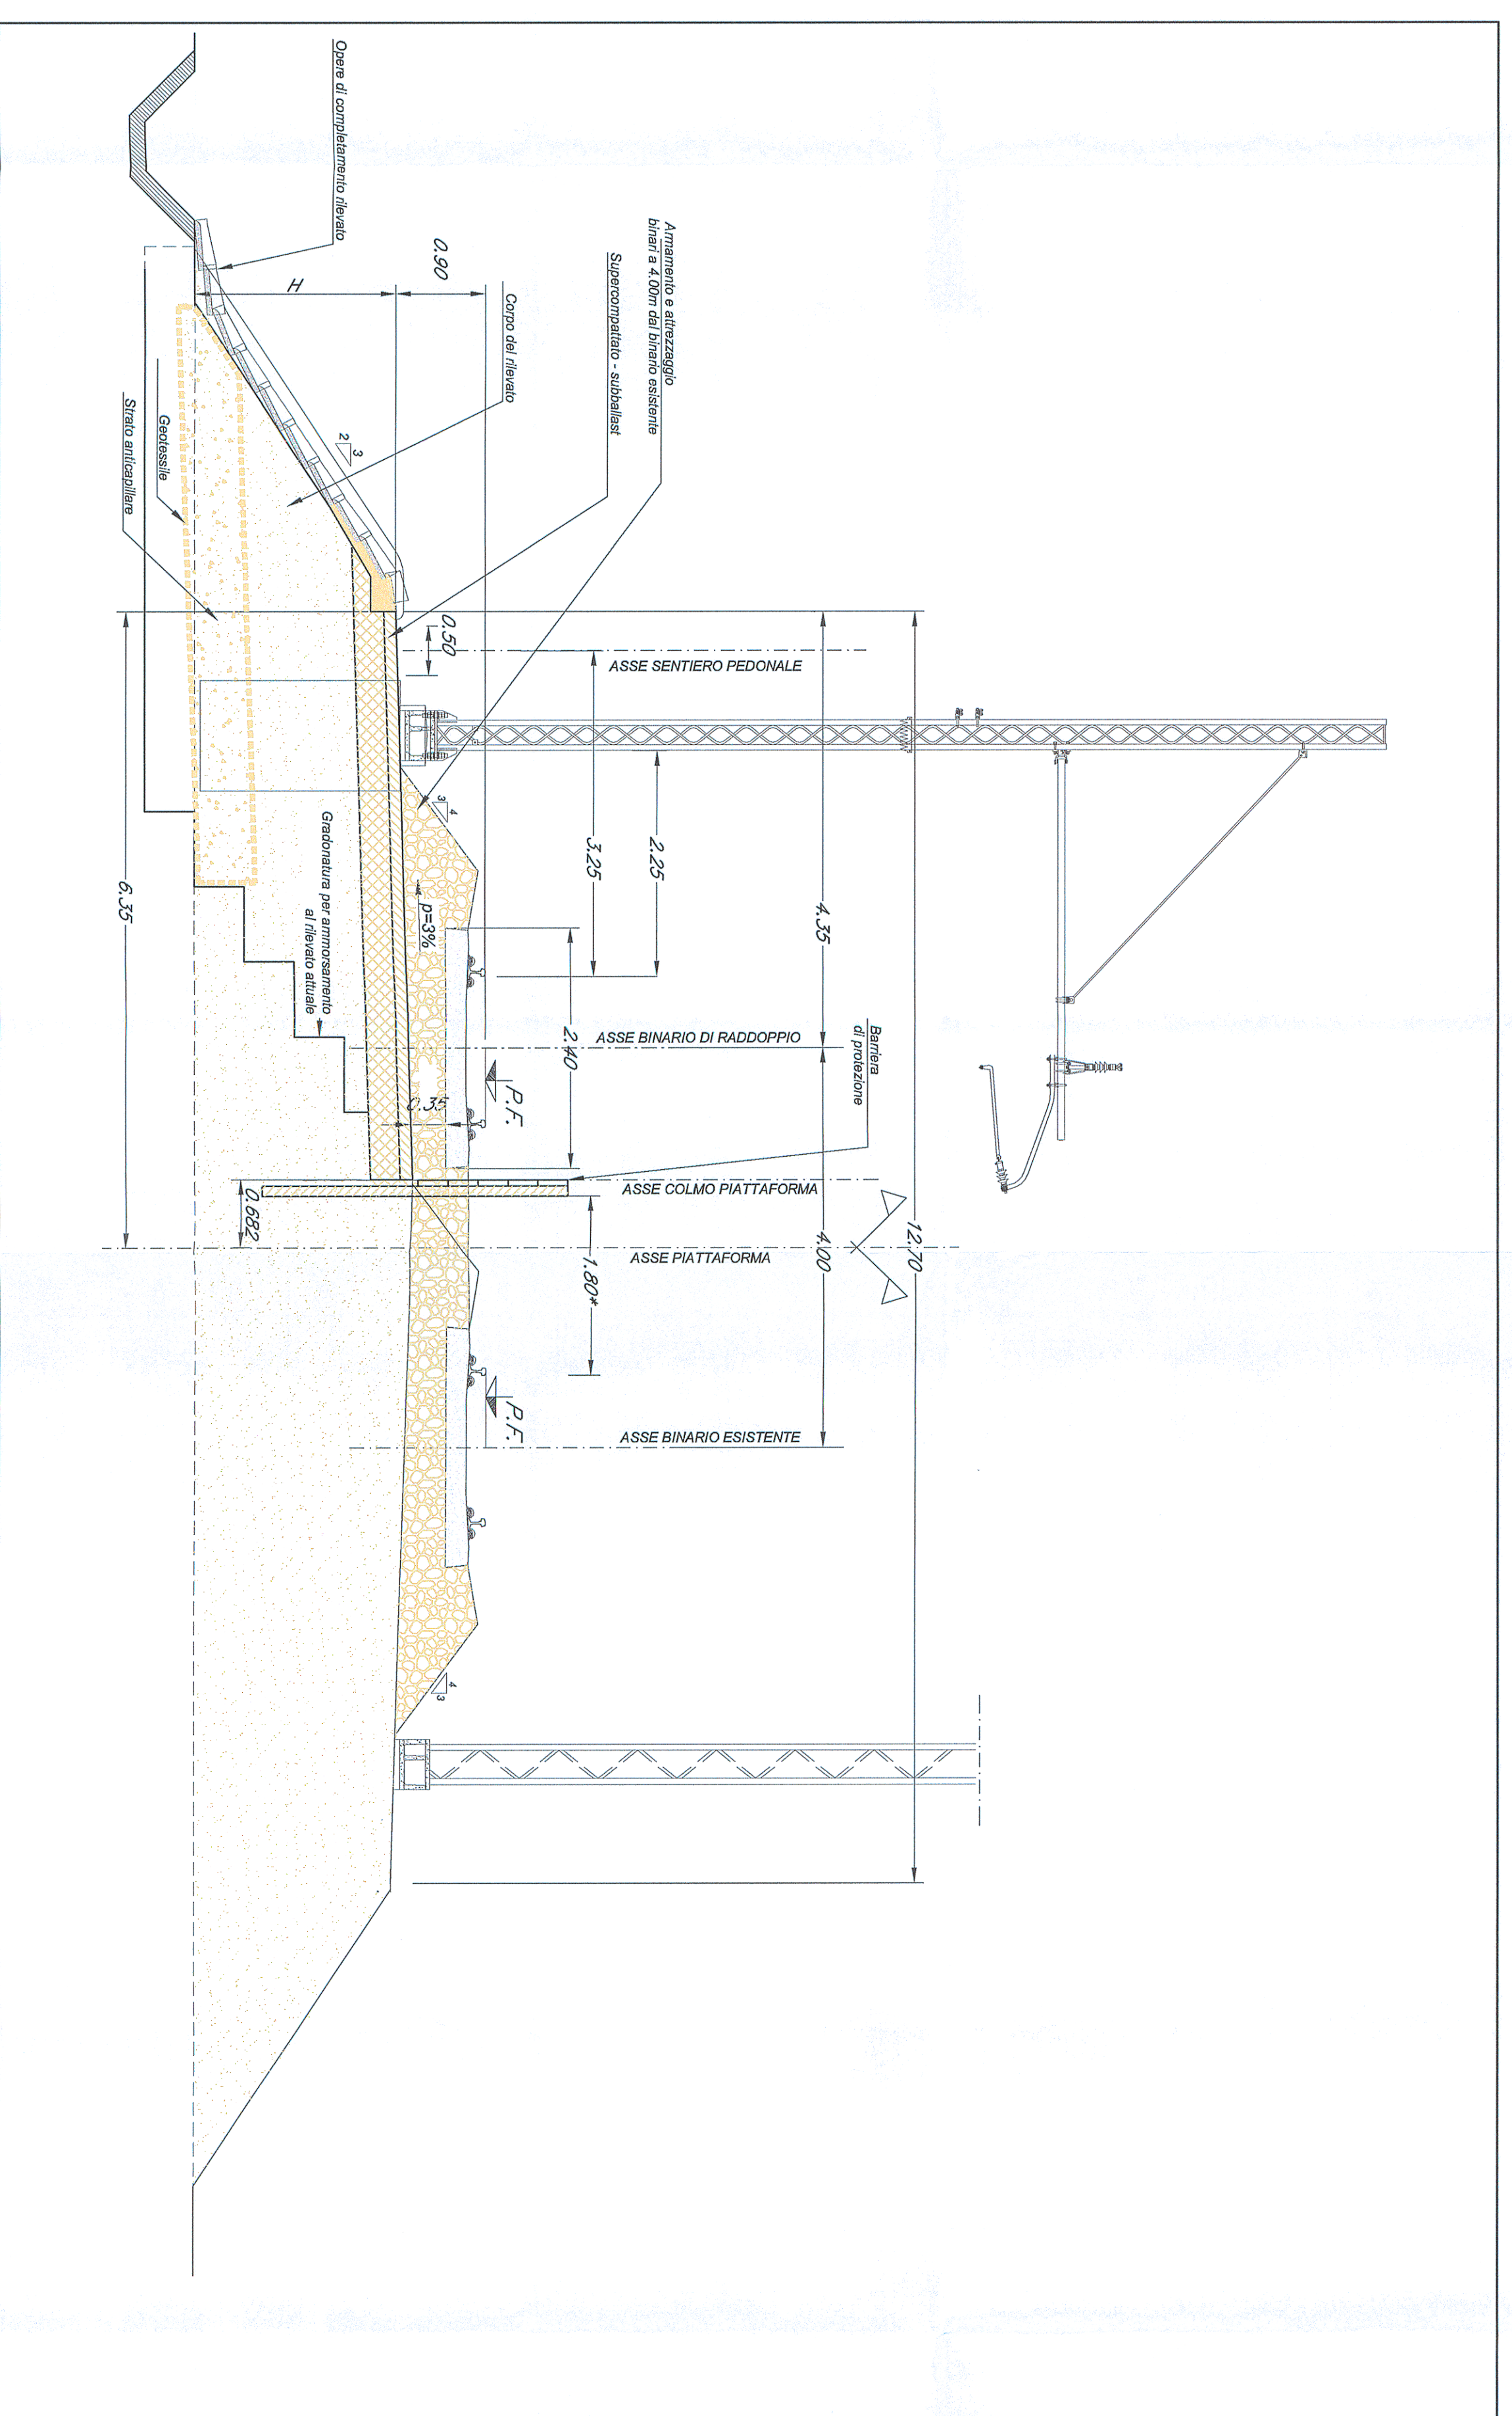

PIANTA

Scala: 1:50

SEZIONE C-C

Scala: 1:50

COMPTONLINE

SRFI
 GRUPPO IRI
 SOCIETA' PER AZIONI ITALIANA
 DIREZIONE INVESTIMENTI
 DIREZIONE PROGRAMMI INVESTIMENTI
 DIRETTORE SUD - PROGETTO ADRIATICA

ITALFERR
 SOCIETA' PER AZIONI ITALIANA

PROGETTAZIONE

U.O. PRODUZIONE SUD E ISOLE
 PROGETTO PRELIMINARE
 LINEA PESCARA - BARI
 RADDOPPIO TERMINI (9) - LESINA (9)
 Lotto 00 - ELABORATI GENERALI

Sezioni tipo binario in affiancamento - Trv. 2 di 4

SCALA: 1:50

IN ENA: