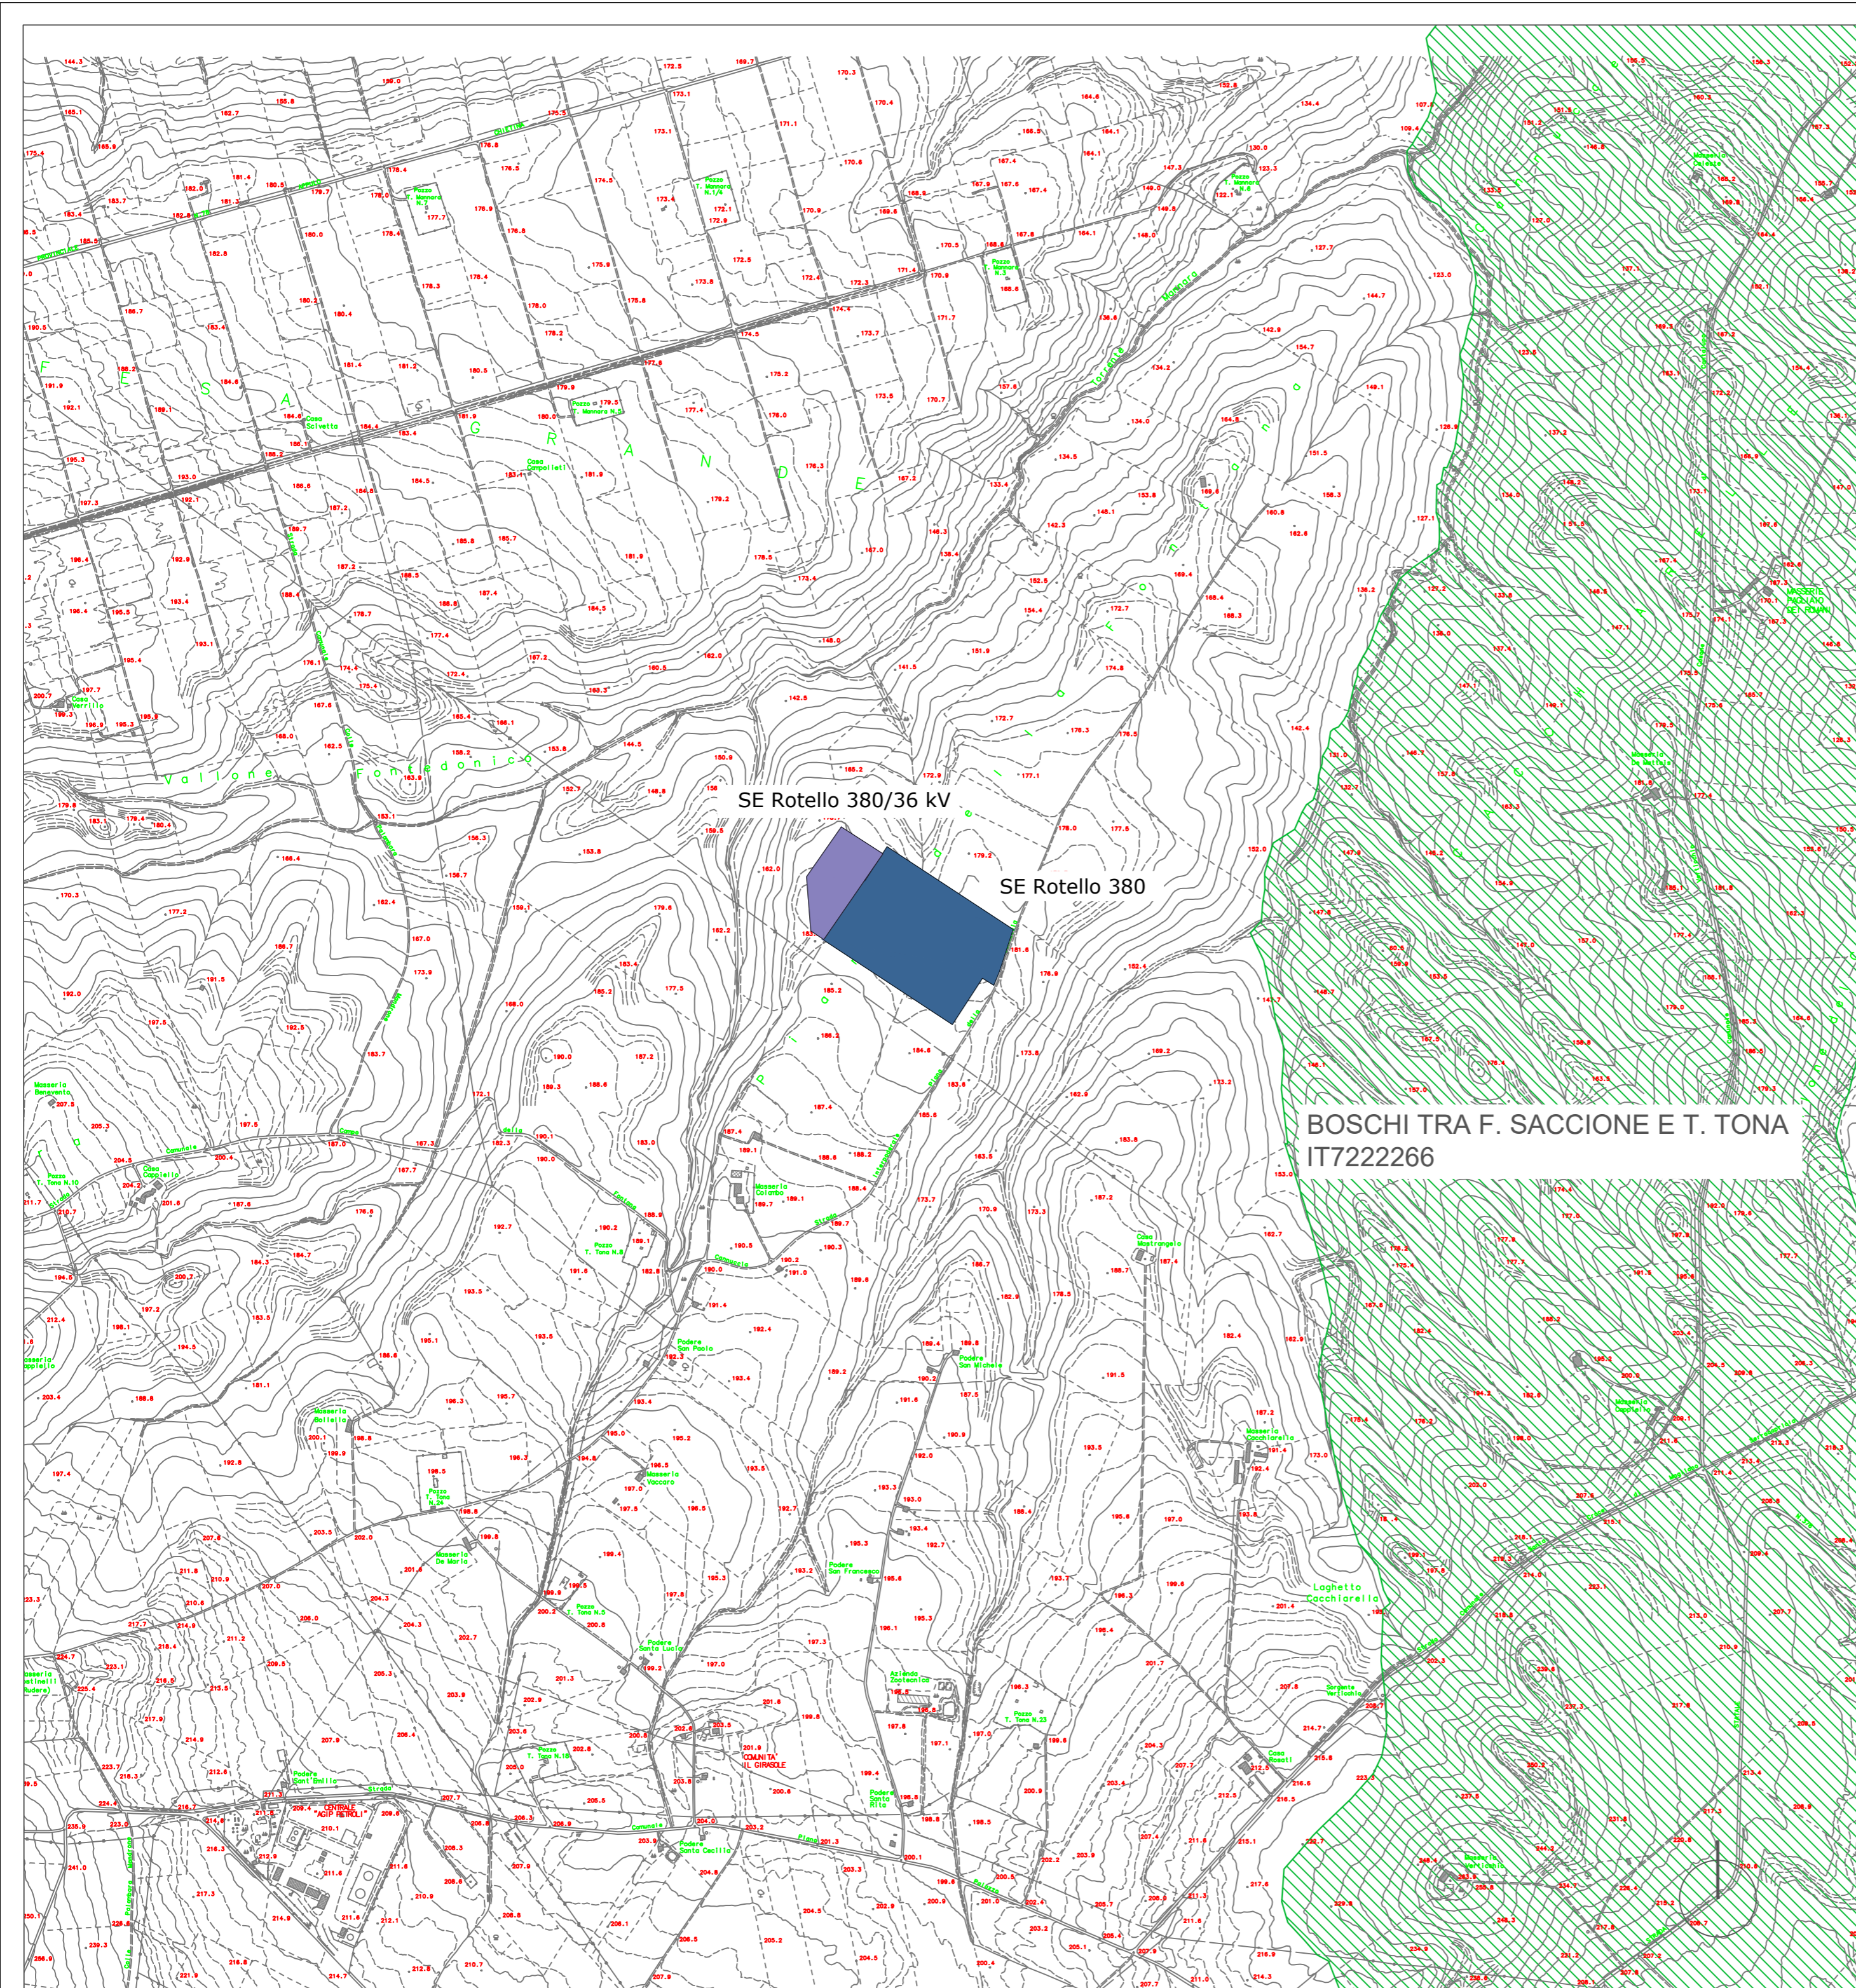

LEGENDA

- SE Rotello 380
- SE Rotello 380/36 kV
- aree SIC
- aree IBA
- aree ZPS

REGIONE MOLISE
PROVINCIA DI CAMPOBASSO
 COMUNI DI S.GIULIANO DI PUGLIA, SANTA CROCE DI MAGLIANO, ROTELLO

**PROGETTO PER LA REALIZZAZIONE NUOVA STAZIONE ELETTRICA 36kV
 IN ADERENZA ALLA SE "ROTELLO 380"**