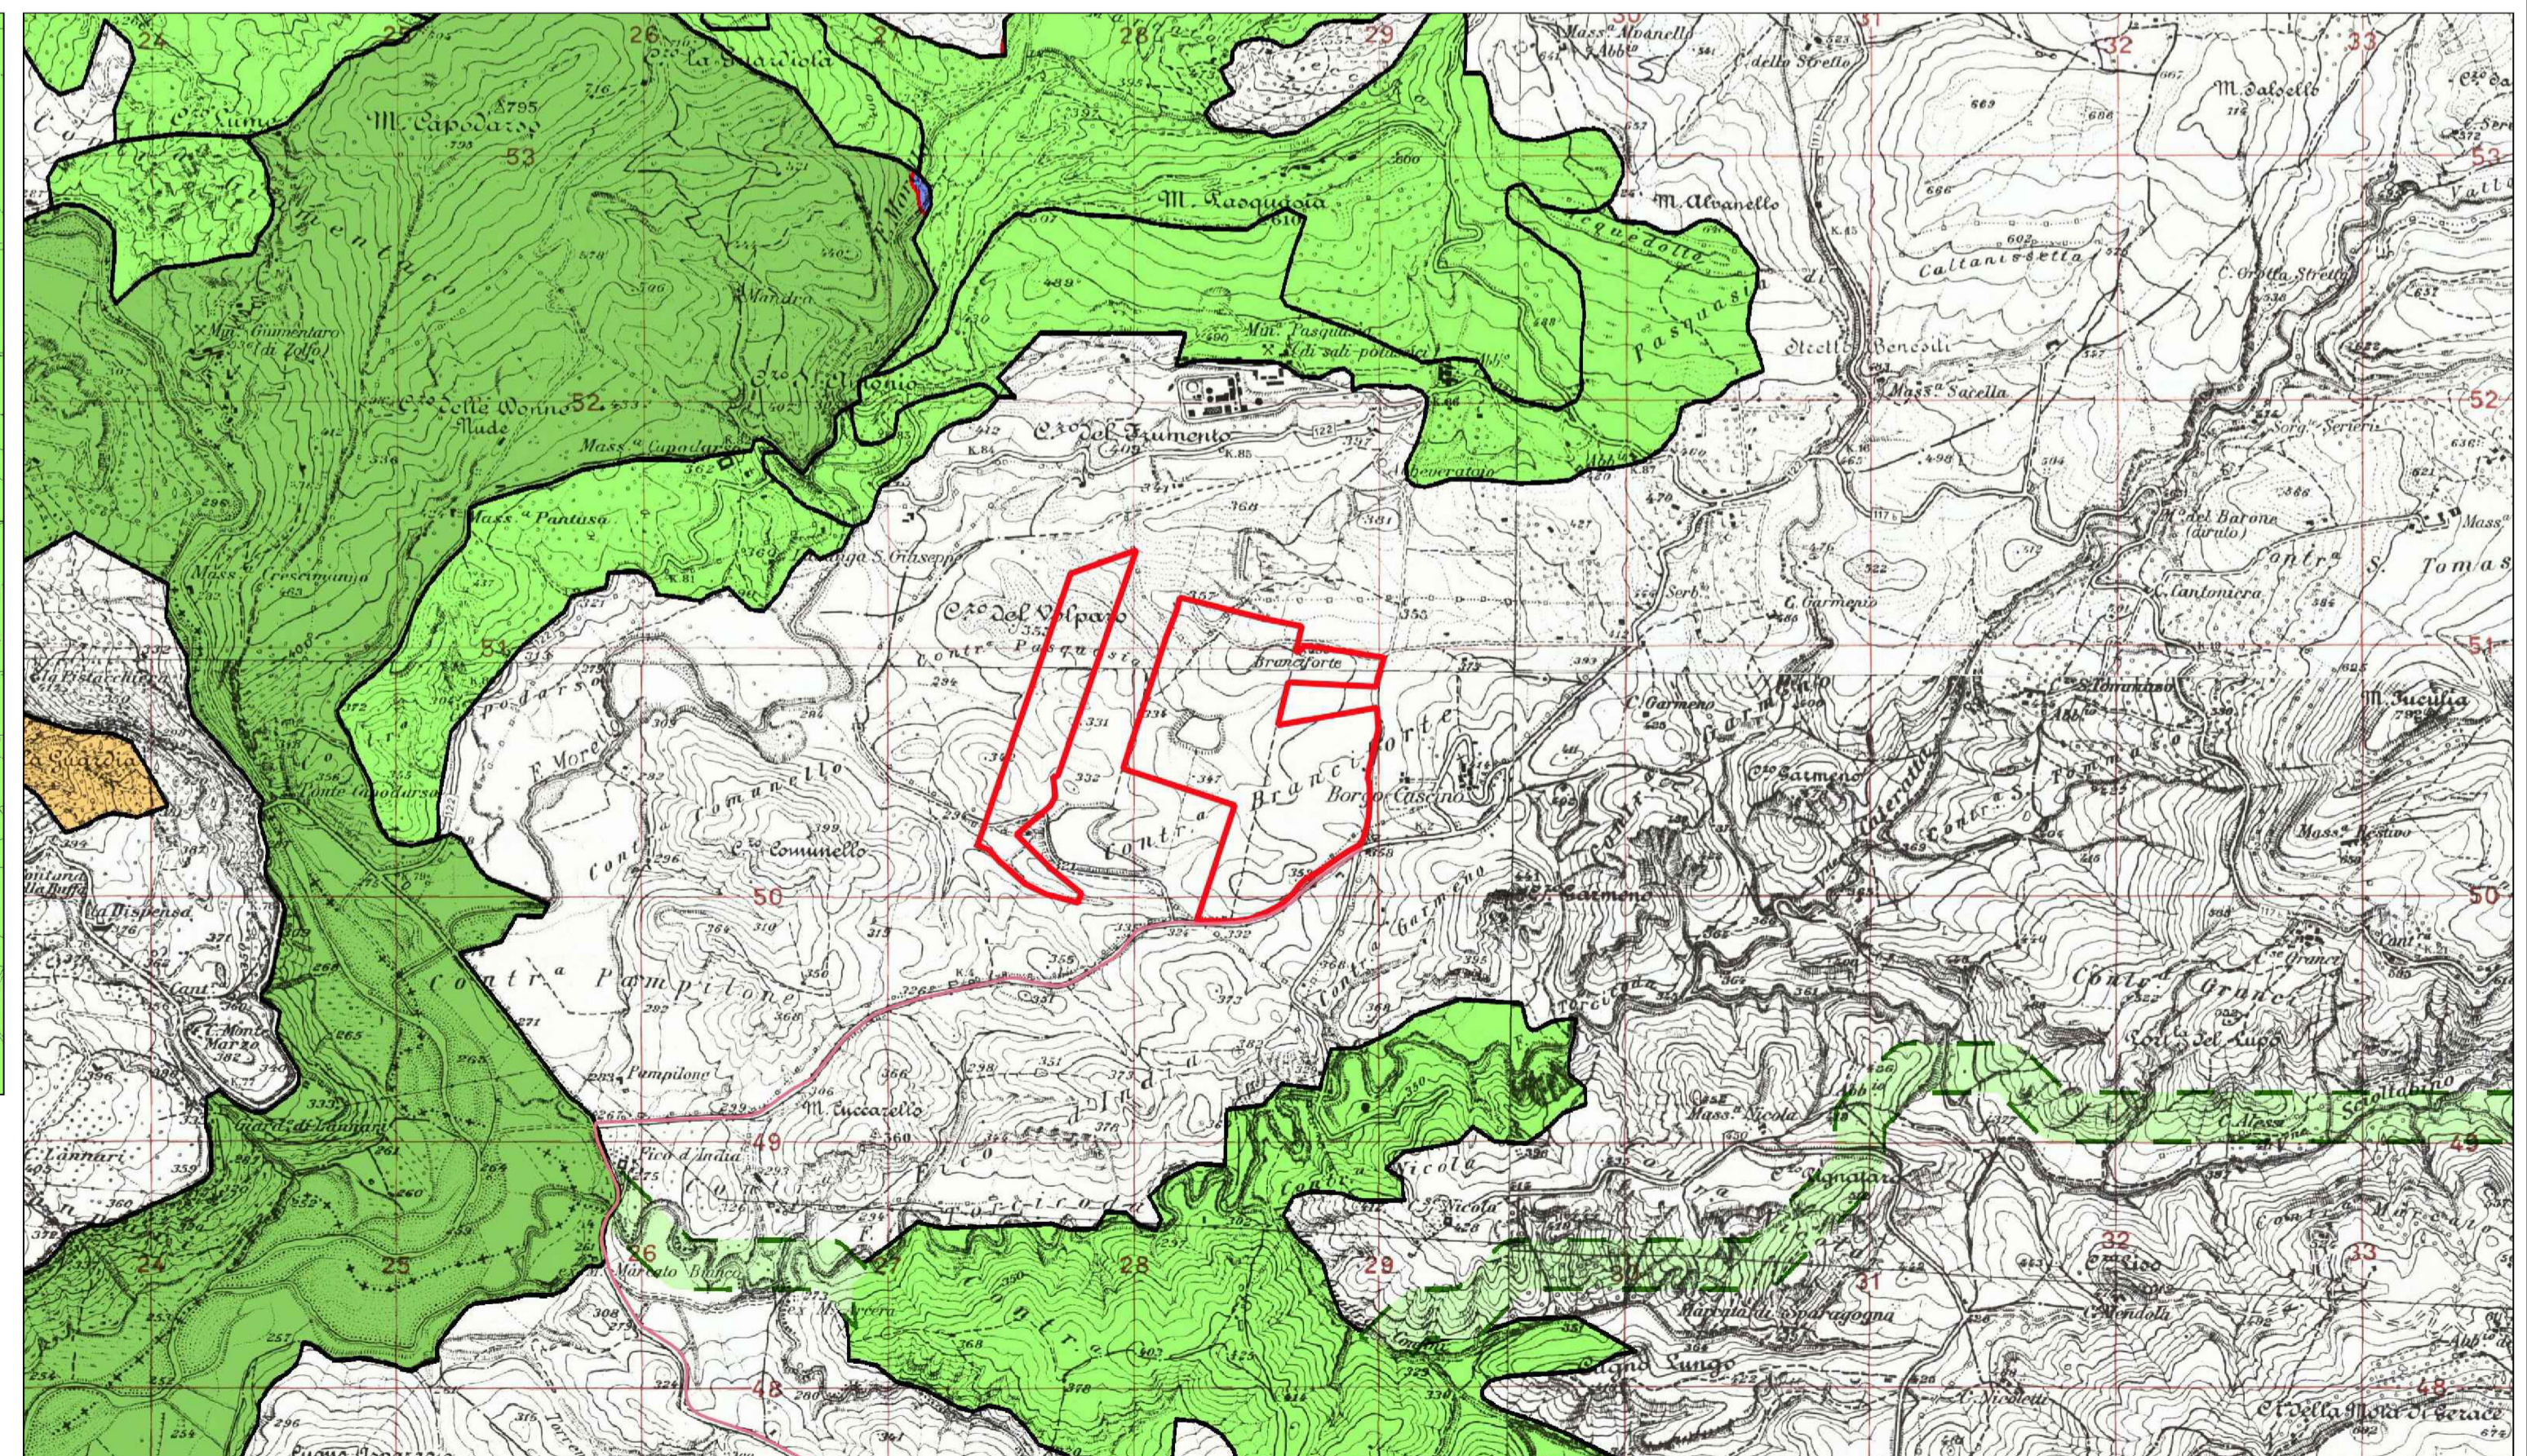

Carta della Rete Ecologica Siciliana su stralcio IGM QUIGM25: 2683NE 2684SE

SCALA 1:25.000