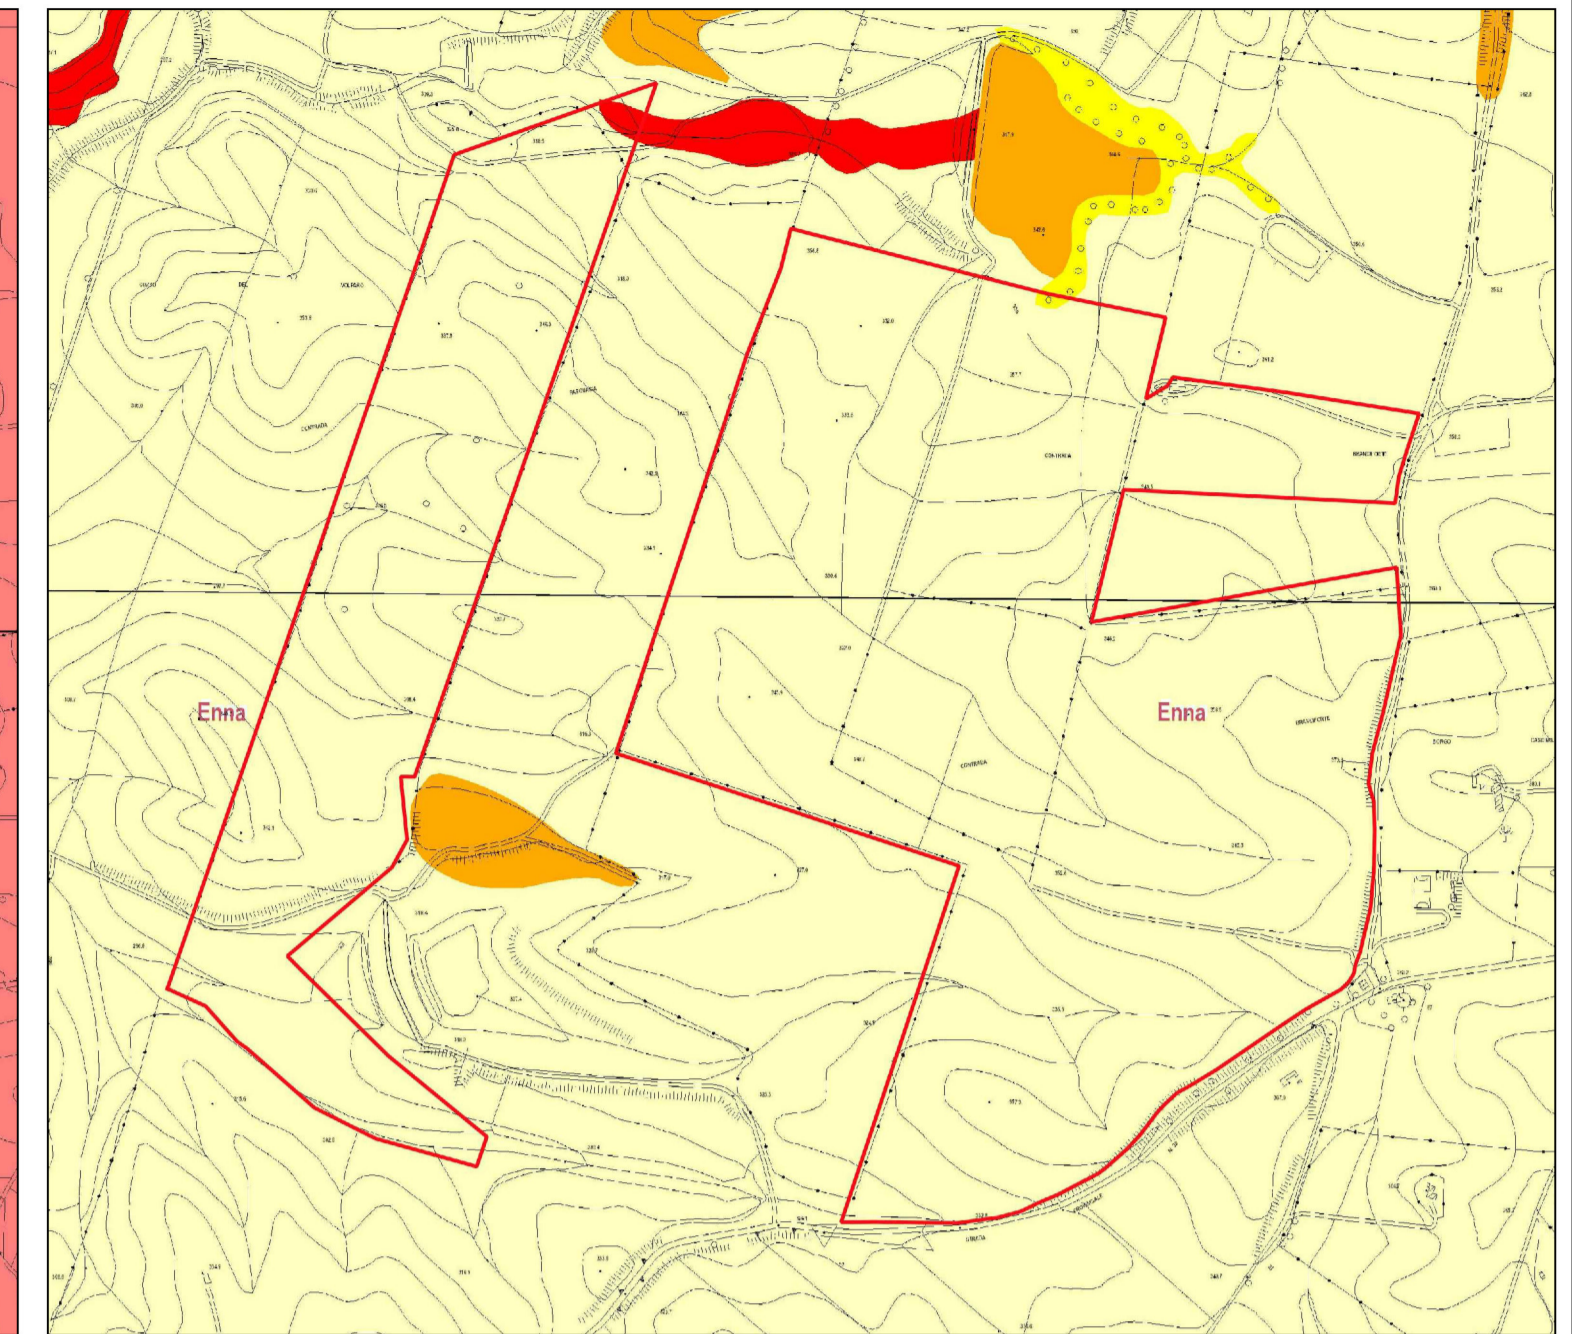

Carta della Fragilità Ambientale-S.I.T.R. Sicilia su stralcio C.T.R. QUCTR10: 631.070 e 631.110

- Classe: Colture di tipo estensivo e sistemi agricoli complessi
  Codice Classe: 82.3-Colture di tipo estensivo e sistemi agricoli complessi
  cl_fg_loc Bassa
- Classe: Acque dolci (laghi, stagni)
  Codice Classe: 22.1-Acque dolci (laghi, stagni)
  cl_fg_loc Alta
- Classe: Piantagioni di eucalpti
  Codice Classe: 83.322-Piantagioni di eucalpti
  cl_fg_loc Media
- Classe: Vegetazione dei canneti e di specie simili
  Codice Classe: 53.1-Vegetazione dei canneti e di specie simili
  cl_fg_loc Molto alta