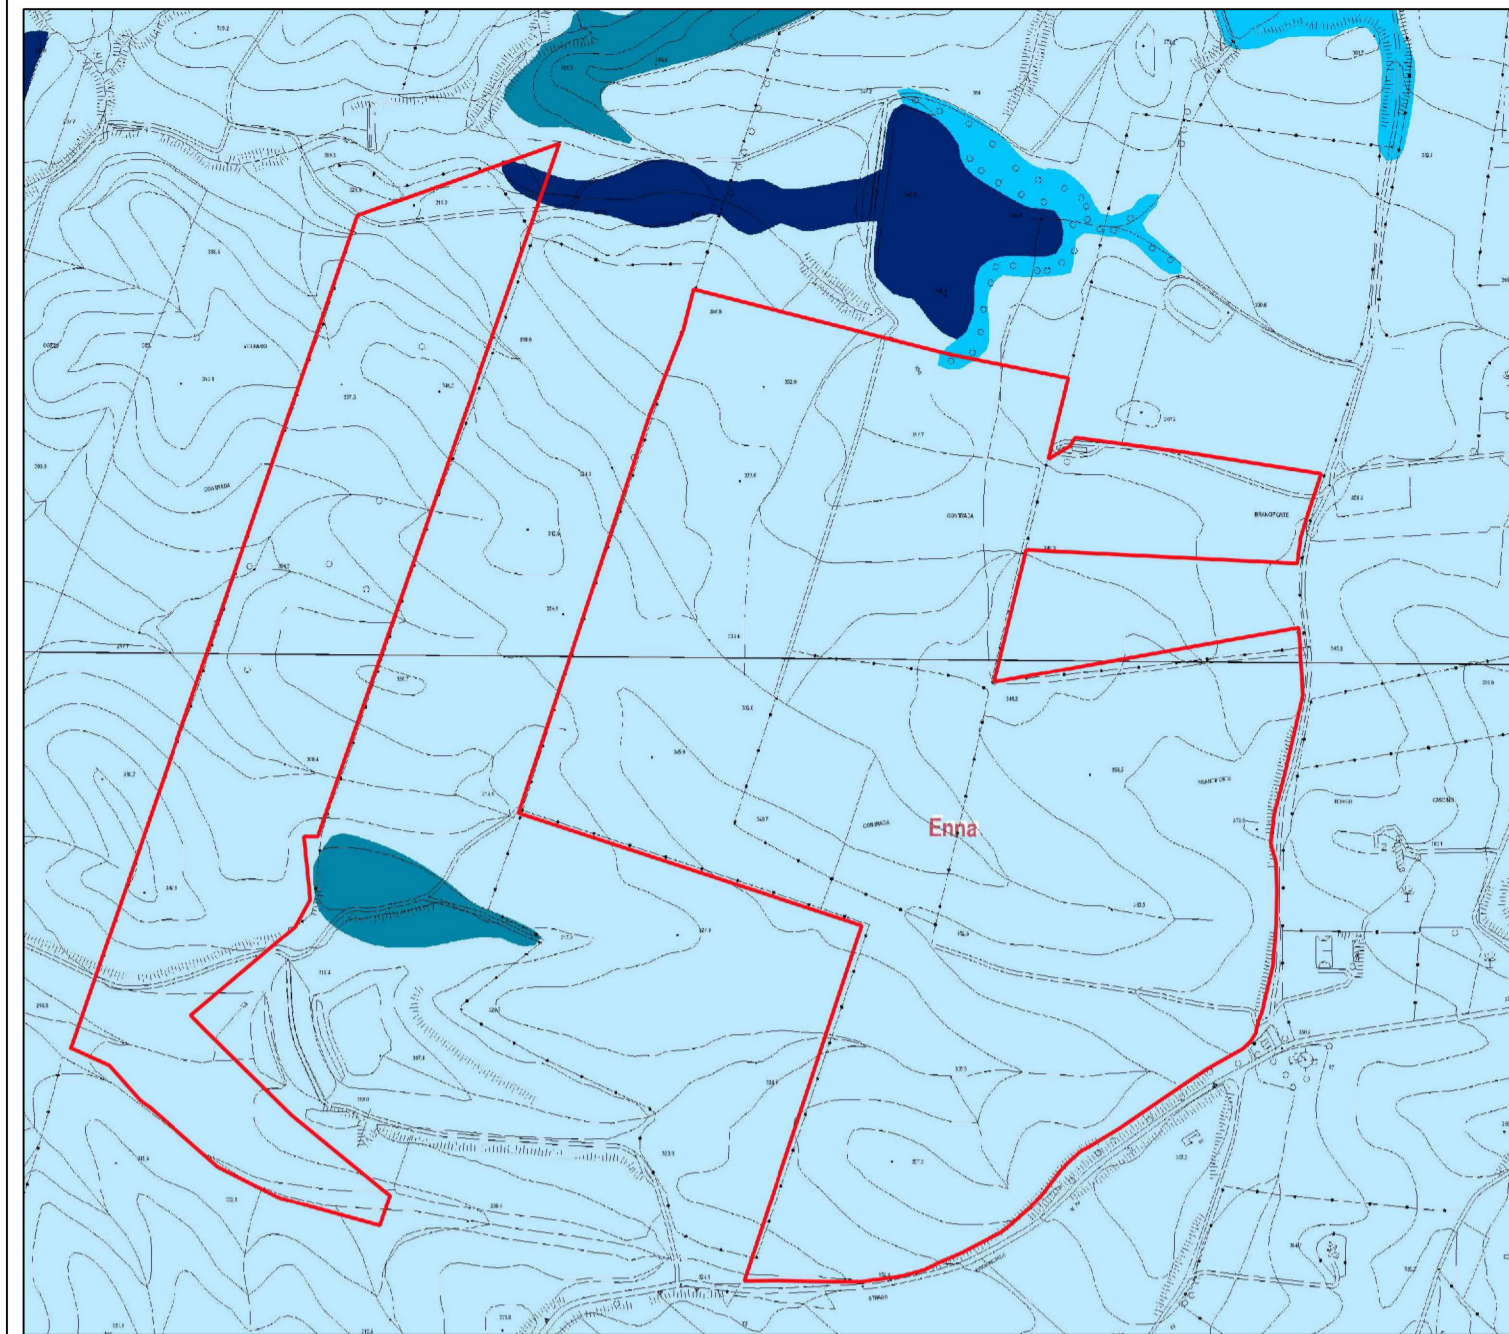

Regione Sicilia

Provincia di Enna

COMUNE DI ENNA

- PROGETTO DEFINITIVO -

Progetto per la realizzazione di un impianto fotovoltaico e relative opere connesse, di potenza nominale pari a 65,997 MWp in località c.da Pasquasia - Enna (EN)

DATA REDATTO VERIFICATO

CLIENTE:

QUANTUM PV 07 srl

TITOLO ELABORATO

Carta della Sensibilità Ecologica
- Progetto carta NATURA su CTR

CODICE ELABORATO

RS06AEG0002A0

SCALA

1:10.000

GRUPPO DI LAVORO:

DATA
Ottobre 2022

TIPOLOGIA
AGV

NOME PROGETTO
SPEM

n° elaborato
EL_41

Revisione
00

Carta Sensibilità Ecologica-S.I.T.R. Sicilia su stralcio C.T.R. QUCTR10: 631.070 e 631.110

- Classe: Steppe di alte erbe mediterranee
  Codice Classe: 34.6-Steppe di alte erbe mediterranee
  cl_se_loc Alta
- Classe: Colture di tipo estensivo e sistemi agricoli complessi
  Codice Classe: 82.3-Colture di tipo estensivo e sistemi agricoli complessi
  cl_se_loc Bassa
- Classe: Acque dolci (laghi, stagni)
  Codice Classe: 22.1-Acque dolci (laghi, stagni)
  cl_se_loc Molto alta
- Classe: Colture di tipo estensivo e sistemi agricoli complessi
  Codice Classe: 82.3-Colture di tipo estensivo e sistemi agricoli complessi
  cl_se_loc Bassa