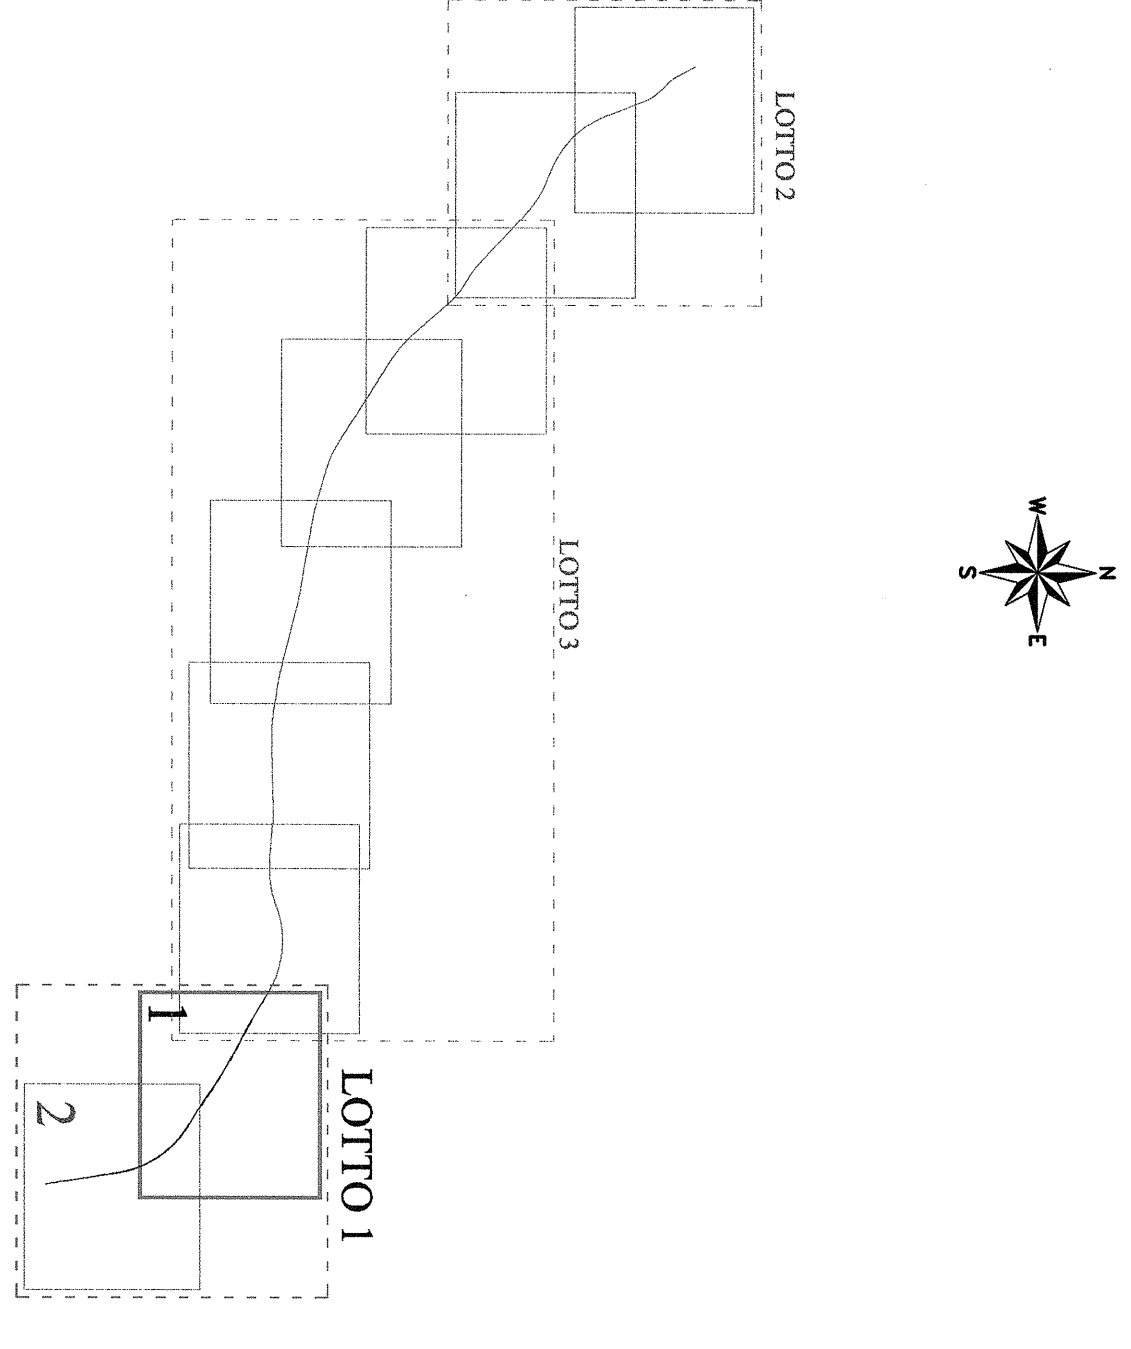

PROVA	PROVA	PROVA	PROVA	PROVA	PROVA	PROVA	PROVA	PROVA	PROVA
1	2	3	4	5	6	7	8	9	10

PESCARA

BARI

PROVA	PROVA	PROVA	PROVA	PROVA	PROVA	PROVA	PROVA	PROVA	PROVA
1	2	3	4	5	6	7	8	9	10

PROVA	PROVA	PROVA	PROVA	PROVA	PROVA	PROVA	PROVA	PROVA	PROVA
1	2	3	4	5	6	7	8	9	10

COMITTEE:
 U.O. PRODUZIONE SUD E ISOLE
 PROGETTO PRELIMINARE
 LINEA PESCARA - BARI
 RADDOPPIO TERMOOLI (e) - LESMA (e)
 LOTTO 01 RIPALTA - LESMA
 IF - INFRASTRUTTURA FERROVIARIA

PROGETTO:
 PROF. PAVI
 1:500/0,500

PROVA	PROVA	PROVA	PROVA	PROVA	PROVA	PROVA	PROVA	PROVA	PROVA
1	2	3	4	5	6	7	8	9	10