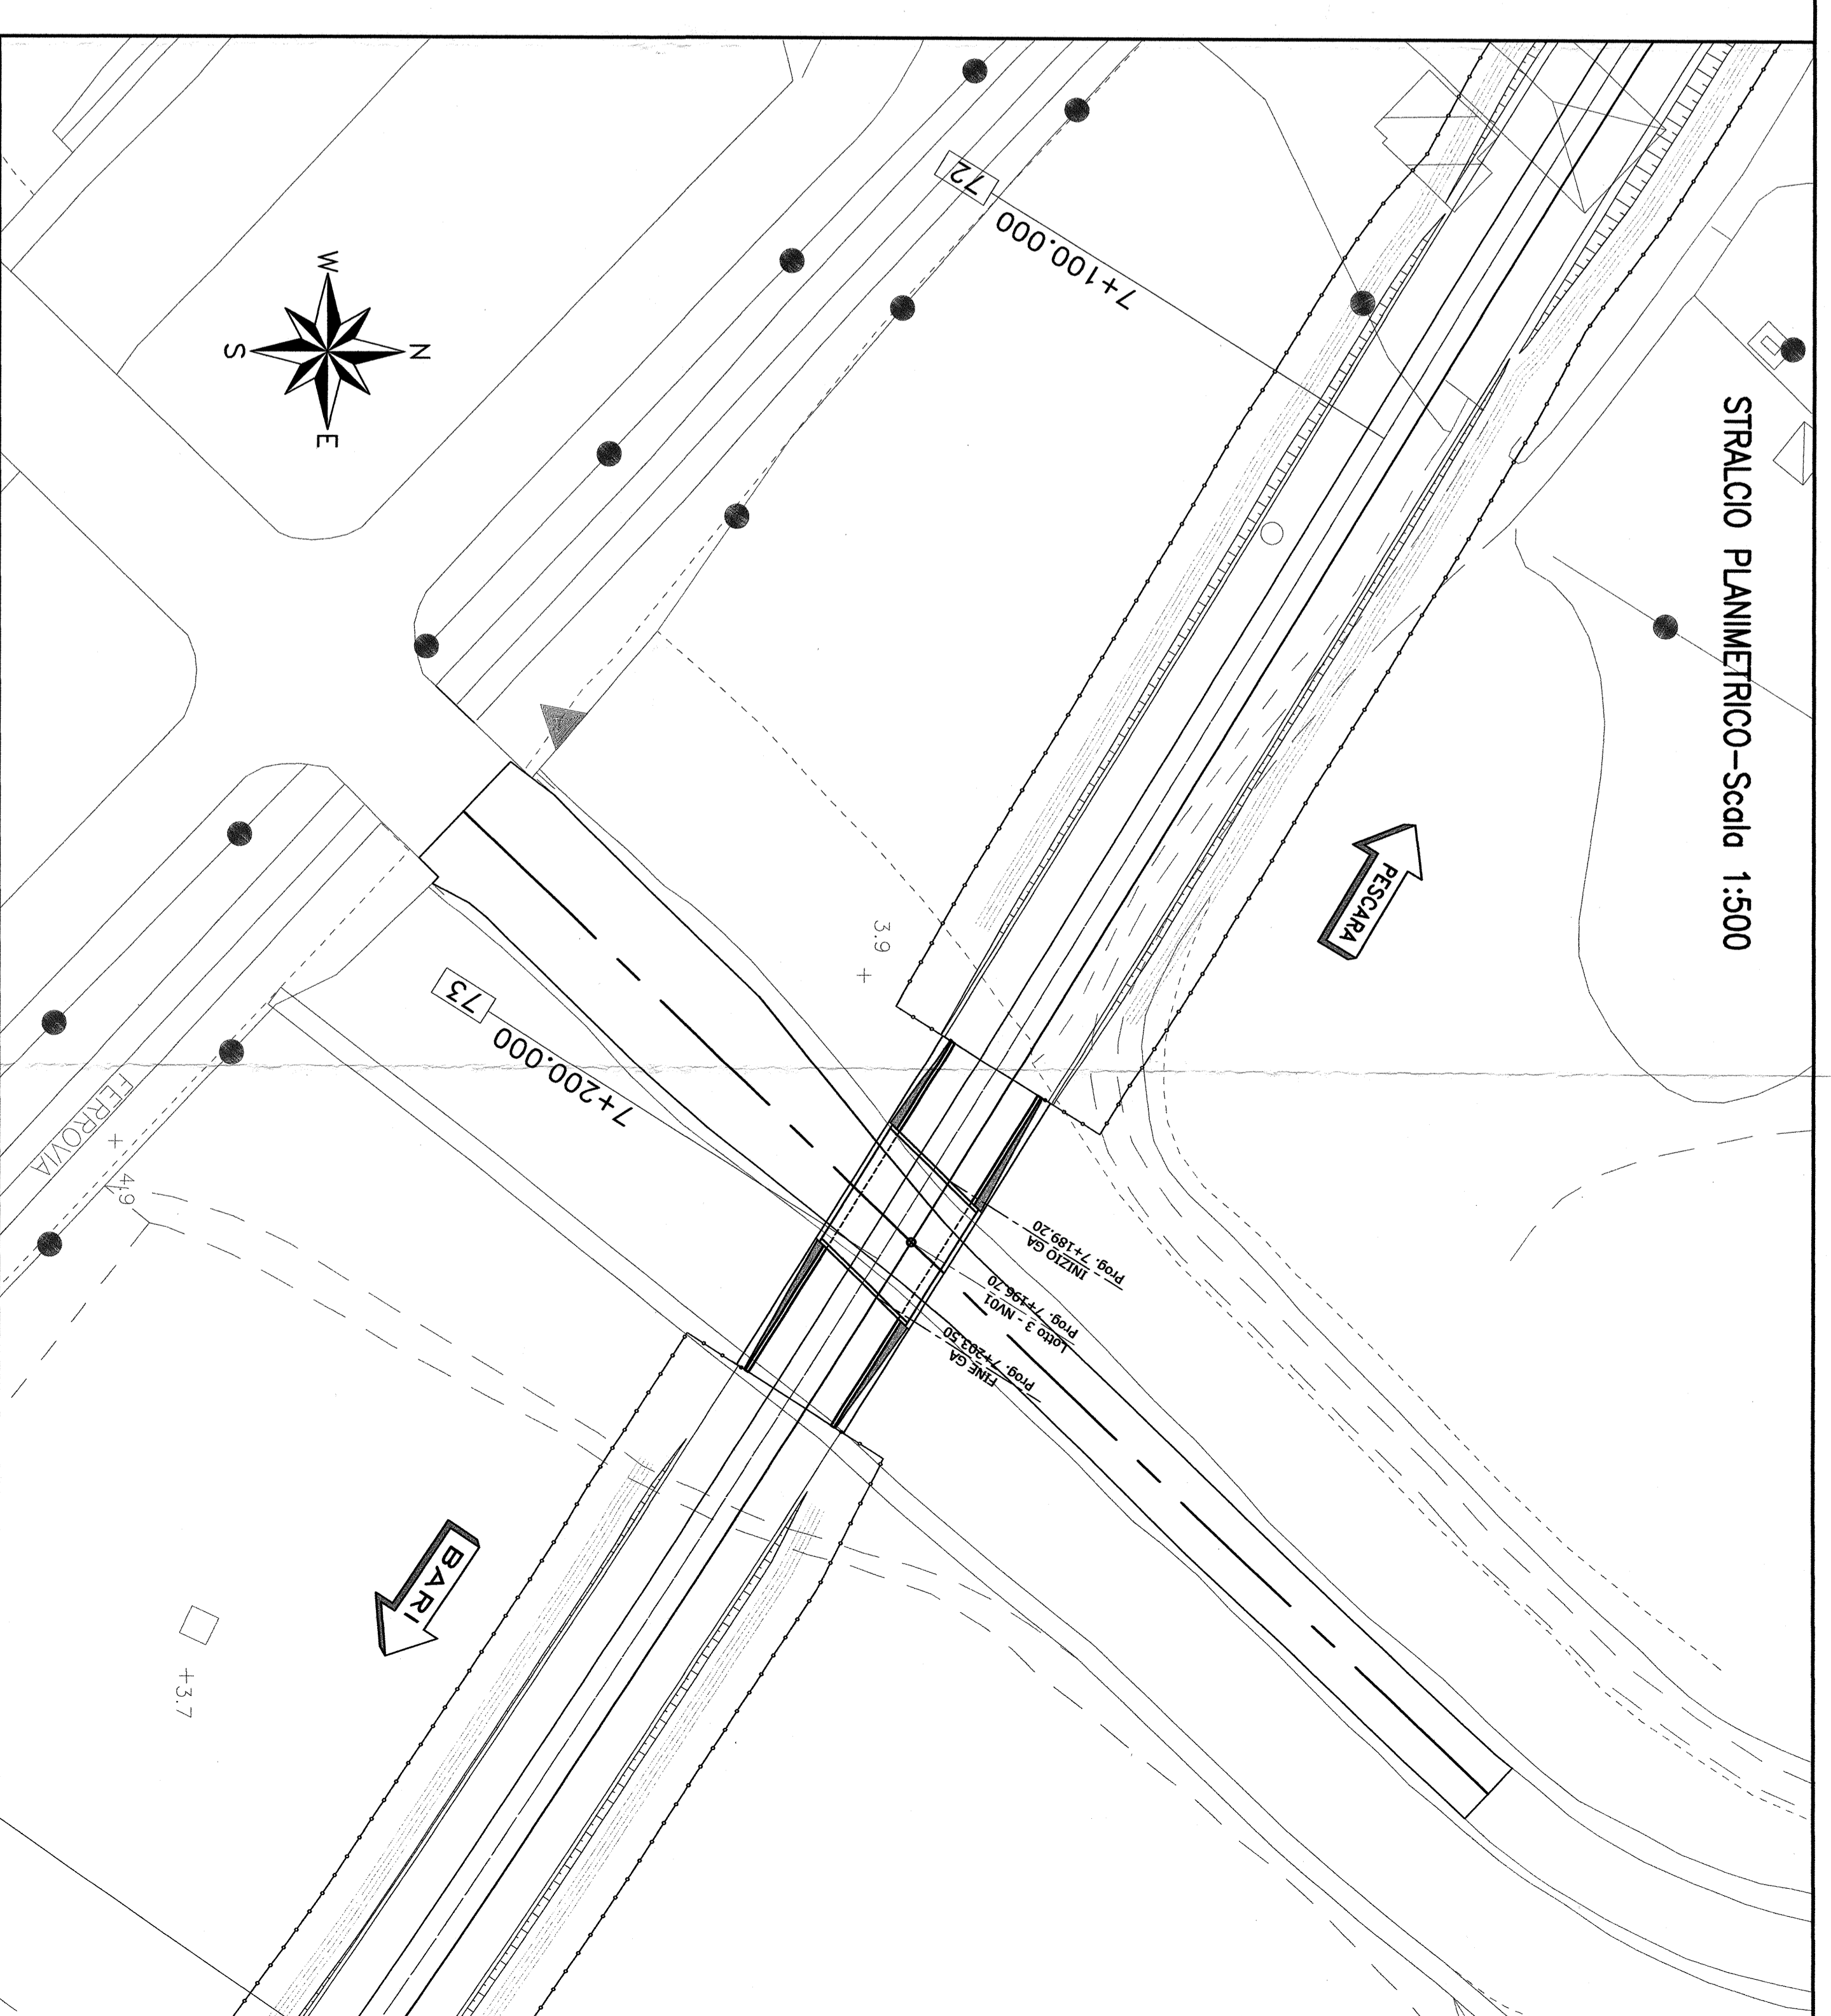

MONOLITE REALIZZATO CON SPINTA A VUOTO - SEZIONE LONGITUDINALE - Scida 1:200

SEZIONE LONGITUDINALE - Scida 1:100

PIANTA FONDAZIONI - Scida 1:100

STRALCIO PLANIMETRICO - Scida 1:500

SEZIONE TRASVERSALE - Scida 1:100