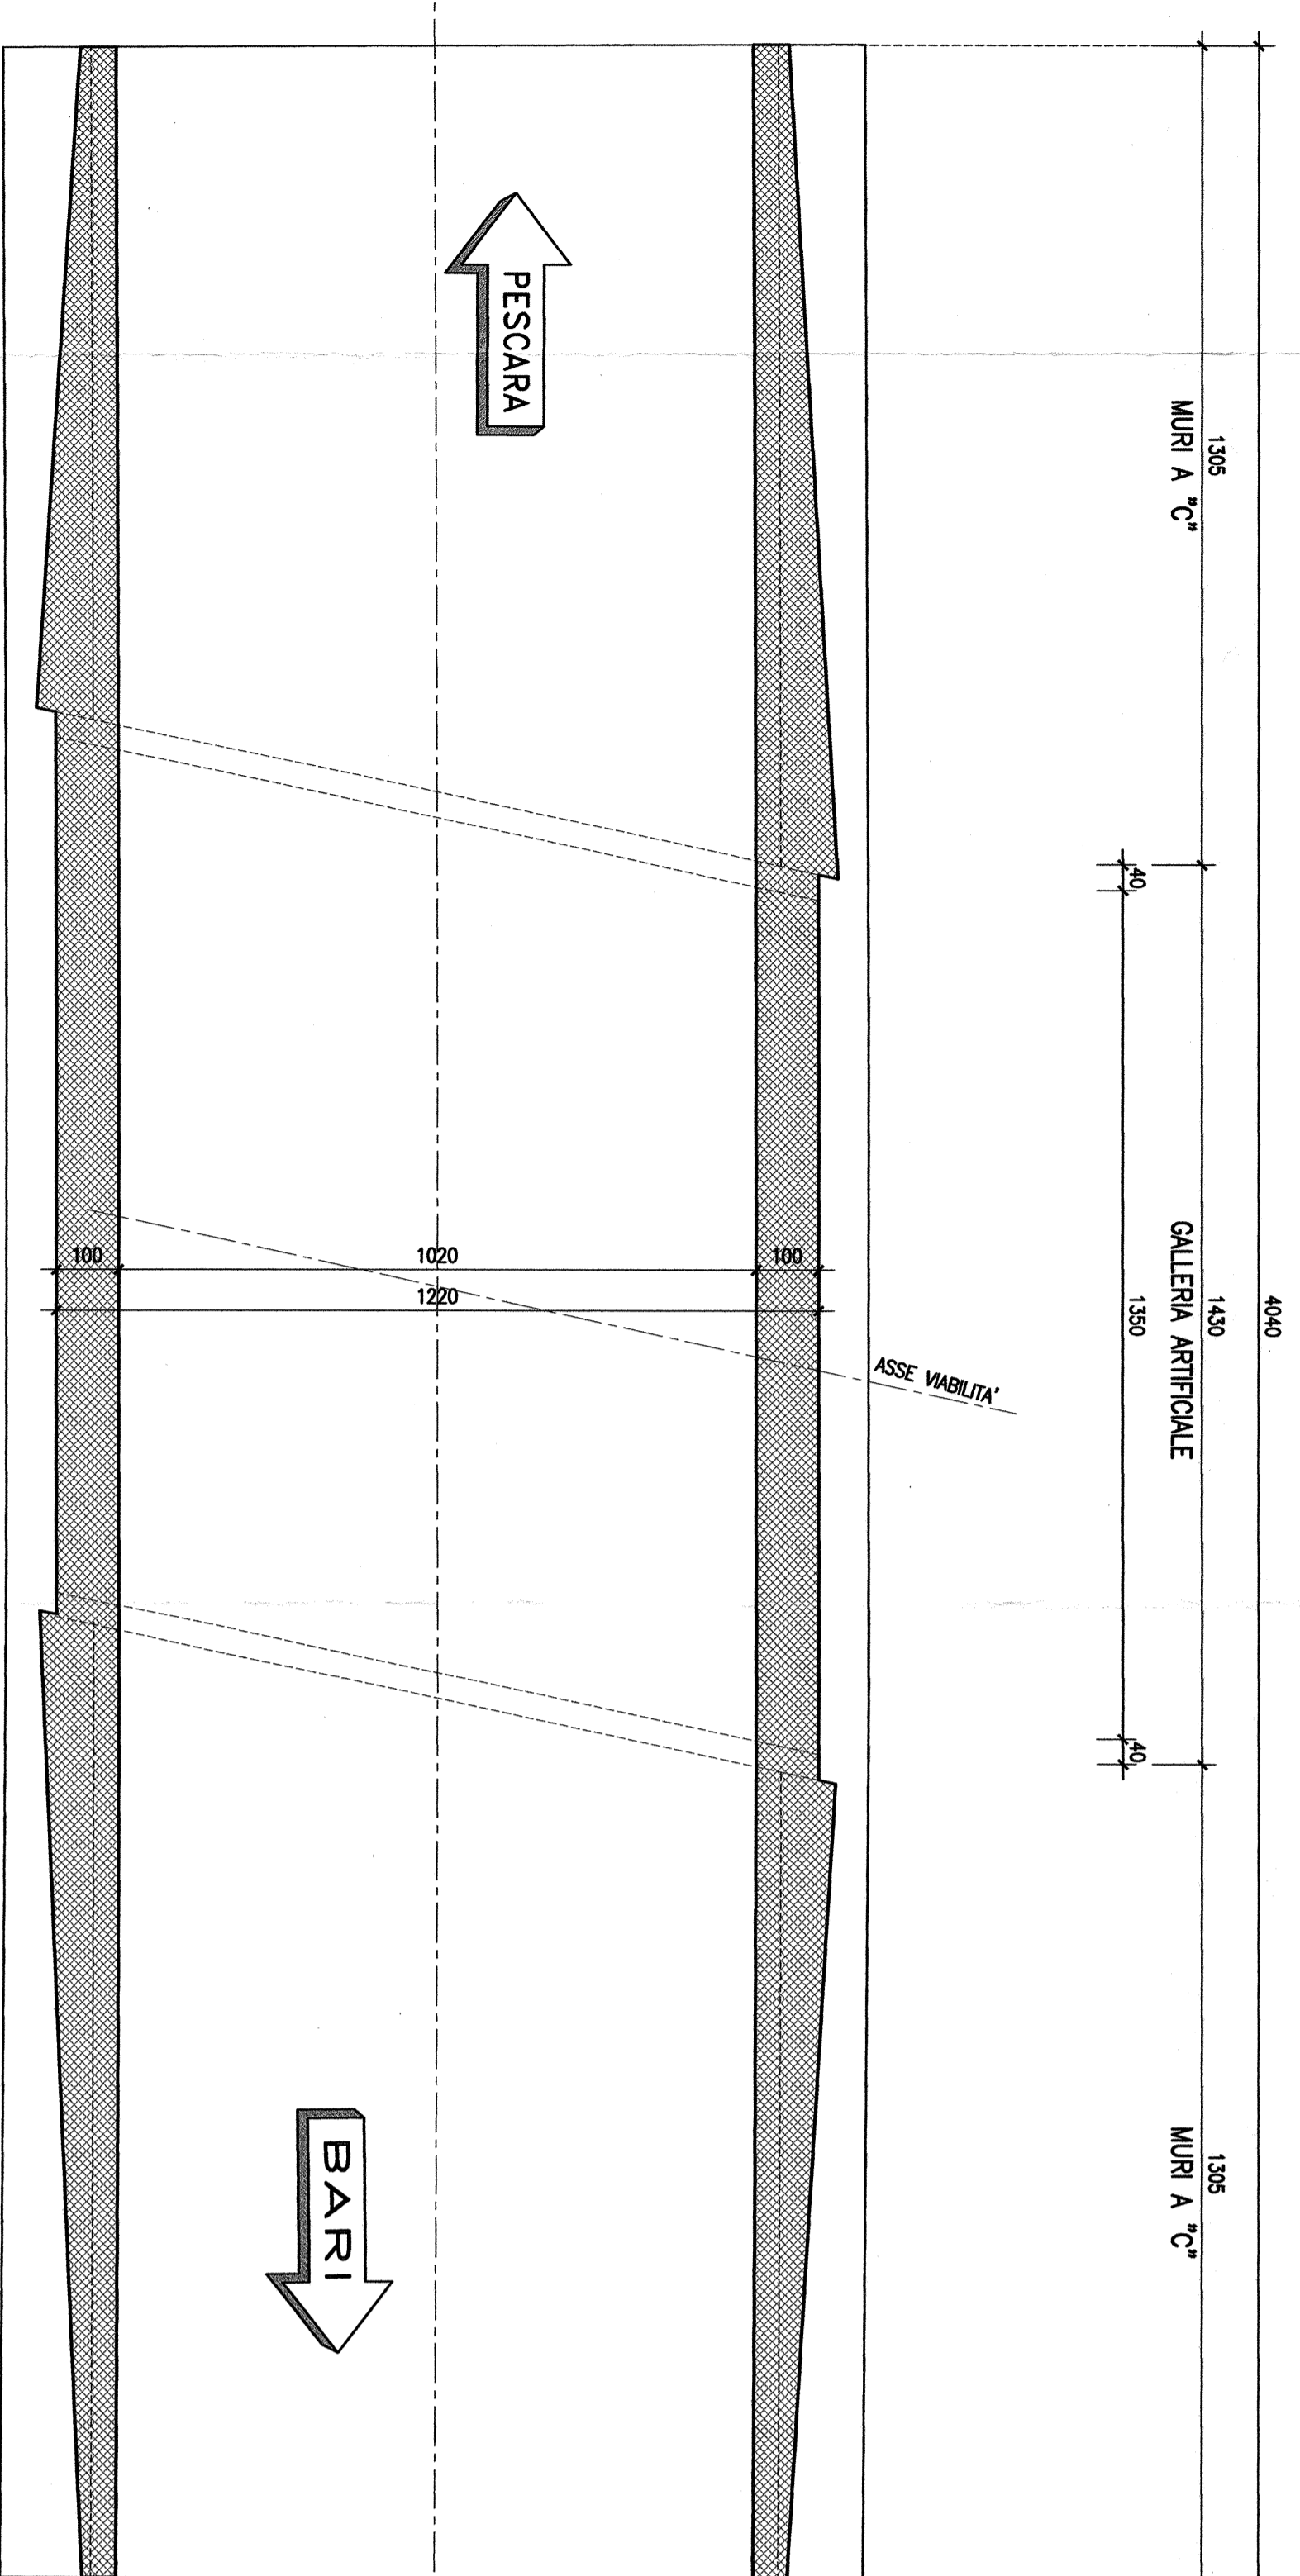

MONOLITE REALIZZATO CON SPINTA A VUOTO - SEZIONE LONGITUDINALE - Scida 1:200

SEZIONE LONGITUDINALE - Scida 1:100

PIANTA FONDAZIONI - Scida 1:100

STRALCIO PLANIMETRICO - Scida 1:500

SEZIONE TRASVERSALE - Scida 1:100