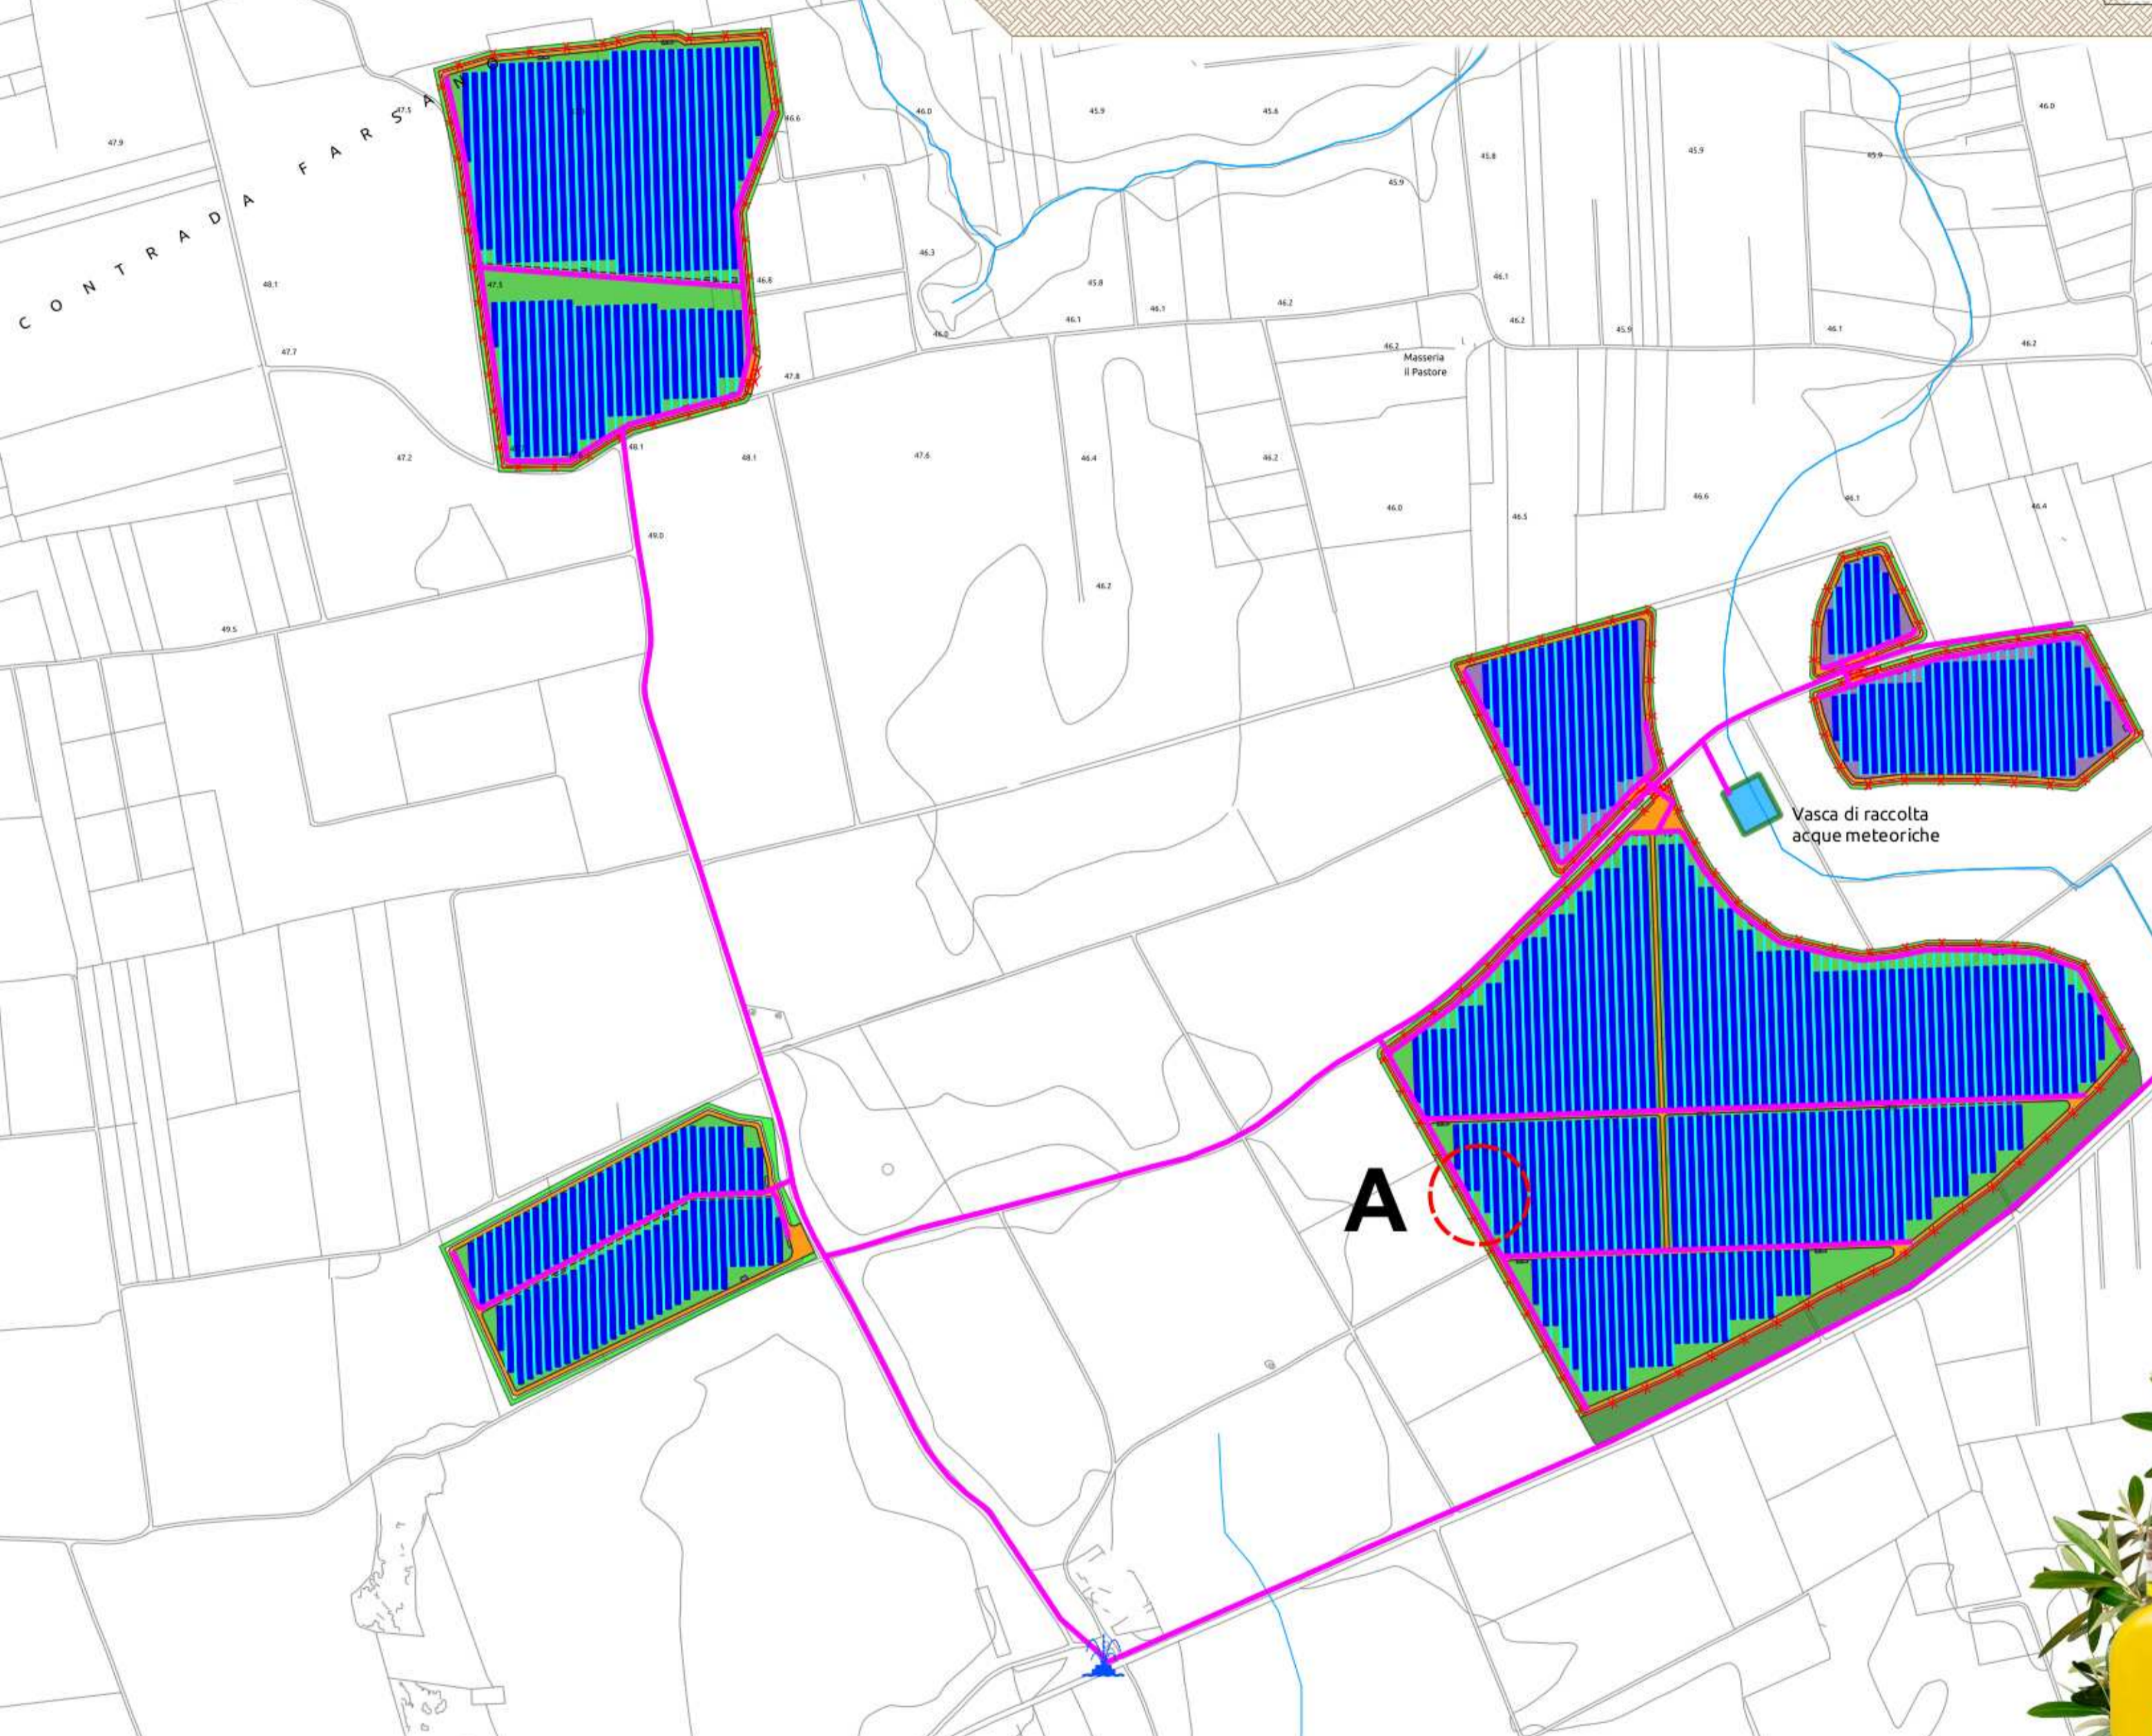

LEGENDA

- Moduli Fotovoltaici e Prato Stabile Monofita (Ha 18,6818)
- Oliveto (Ha 18,5146)
- Vigneto (Ha 3,7839)
- Siepe Perimetrale Esterna (Ha 2,0509)
- Bosco (Ha 1,9241)
- Viabilità Interna (Ha 3,4021)
- Recinzione Perimetrale (ml 6.090,37)
- Rete Irrigazione Primaria
- Rete Irrigazione Secondaria
- Pozzo

Olivo

SEZIONE A
Orientamento Tracker Ore 12.00

Macchina scavallatrice durante le operazioni di raccolta in oliveto superintensivo a siepone

SEZIONE A
Orientamento Tracker Ore 06.00

Impianto di Oliveto Superintensivo

Cultivar	Superficie lorda (Ha)	Quantità
FS-17 FAVOLOSA	17,2142	12.739 Taleg
LECCINO	17,2142	12.738 Taleg

Concimi	Quantità
Umistar BIOS	50 gr/pianta
Naturfol	1,0 litri/ha
Blackjak Bio	1,0 litri/ha

Per le varietà considerate la raccolta sarà effettuata dal mese di ottobre al mese di novembre. Si prevede che l'impianto vada in piena produzione dal 3° anno. Si stima (per il numero di piante presenti e per il sesto d'impianto adottato) una produzione di circa 55 q/ha per una produzione a regime di circa 1.894 q.li complessivi