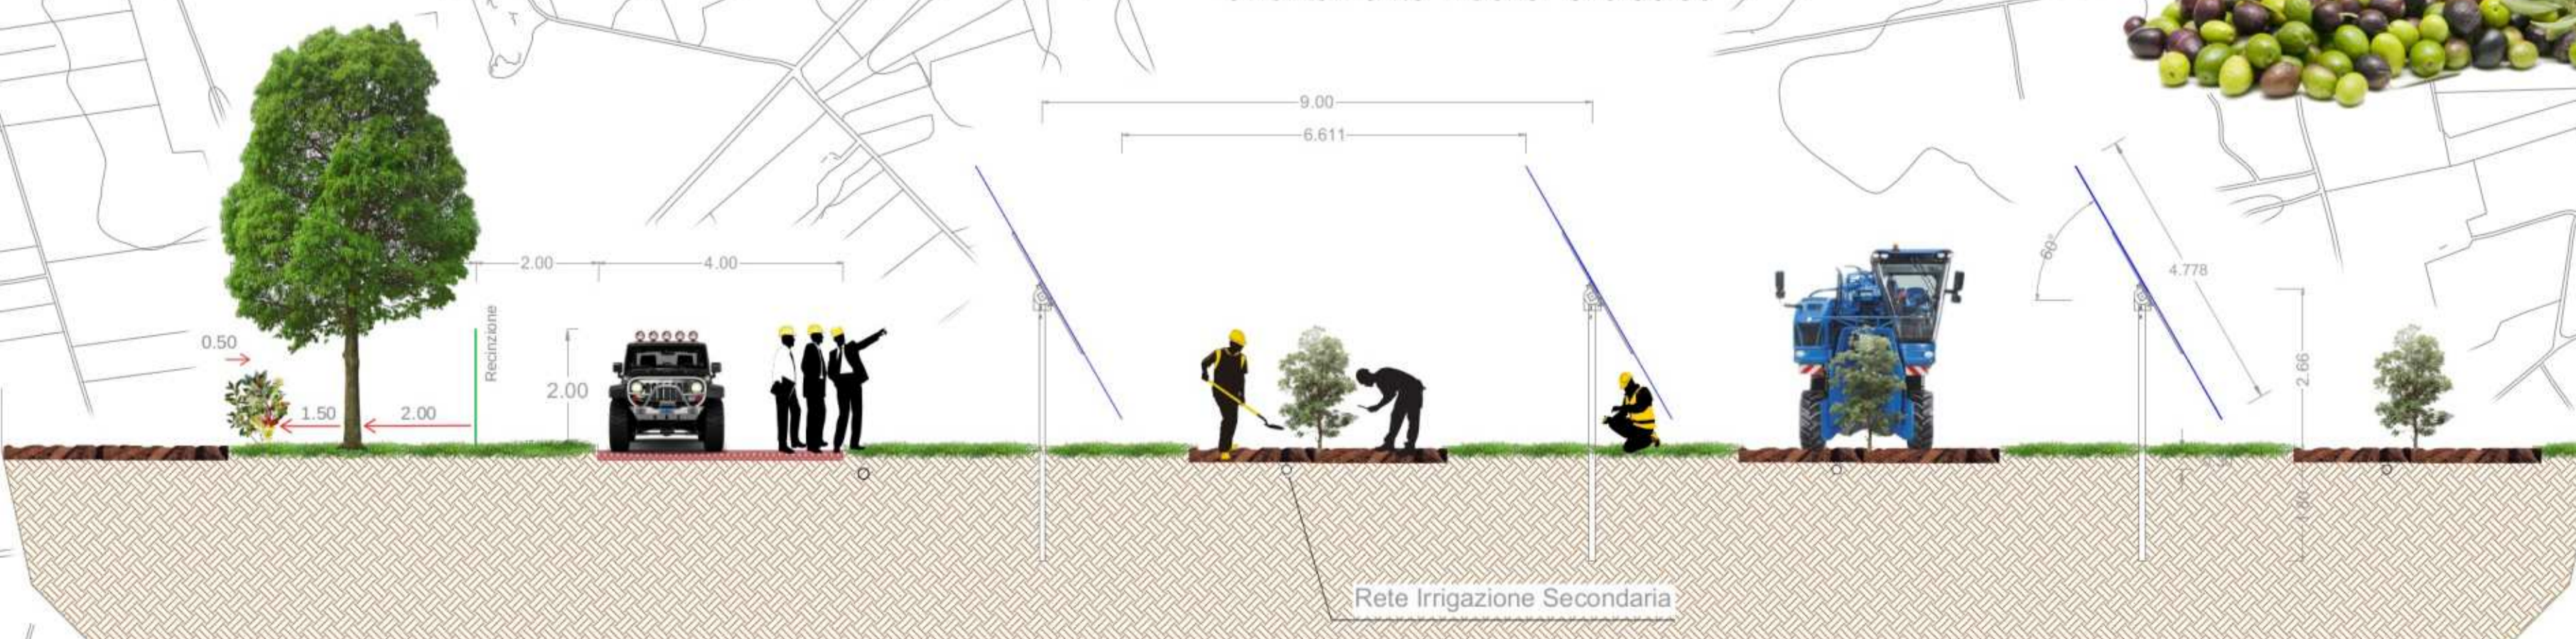

LEGENDA

- Moduli Fotovoltaici e Prato Stabile Monofita (Ha 18,6818)
- Oliveto (Ha 18,5146)
- Vigneto (Ha 3,7839)
- Siepe Perimetrale Esterna (Ha 2,0509)
- Bosco (Ha 1,9241)
- Viabilità Interna (Ha 3,4021)
- Recinzione Perimetrale (ml 6.090,37)
- Rete Irrigazione Primaria
- Rete Irrigazione Secondaria
- Pozzo

Olivo

SEZIONE A
Orientamento Tracker Ore 12.00

Macchina scavallatrice durante le operazioni di raccolta in oliveto superintensivo a siepone

SEZIONE A
Orientamento Tracker Ore 06.00

Impianto di Oliveto Superintensivo

Cultivar	Superficie lorda (Ha)	Quantità
FS-17 FAVOLOSA	17,2142	12.739 Taleg
LECCINO	17,2142	12.738 Taleg

Concimi	Quantità
Umistar BIOS	50 gr/pianta
Naturfol	1,0 litri/ha
Blackjak Bio	1,0 litri/ha

Per le varietà considerate la raccolta sarà effettuata dal mese di ottobre al mese di novembre. Si prevede che l'impianto vada in piena produzione dal 3° anno. Si stima (per il numero di piante presenti e per il sesto d'impianto adottato) una produzione di circa 55 q/ha per una produzione a regime di circa 1.894 q.li complessivi

IMPIANTO AGRIVOLTAICO DELLA POTENZA NOMINALE DI 40.683,52 kWp "SALICE SAN CHIRICO"

UBICATO NEL COMUNE DI SALICE SALENTINO (LE)

CODICE IDENTIFICATIVO PRATICA AU REGIONALE: **T141QE2**

Titolo Elaborato:
**Miglioramento Ambientale e Valorizzazione Agricola
Realizzazione di Oliveto Superintensivo a Siepone**