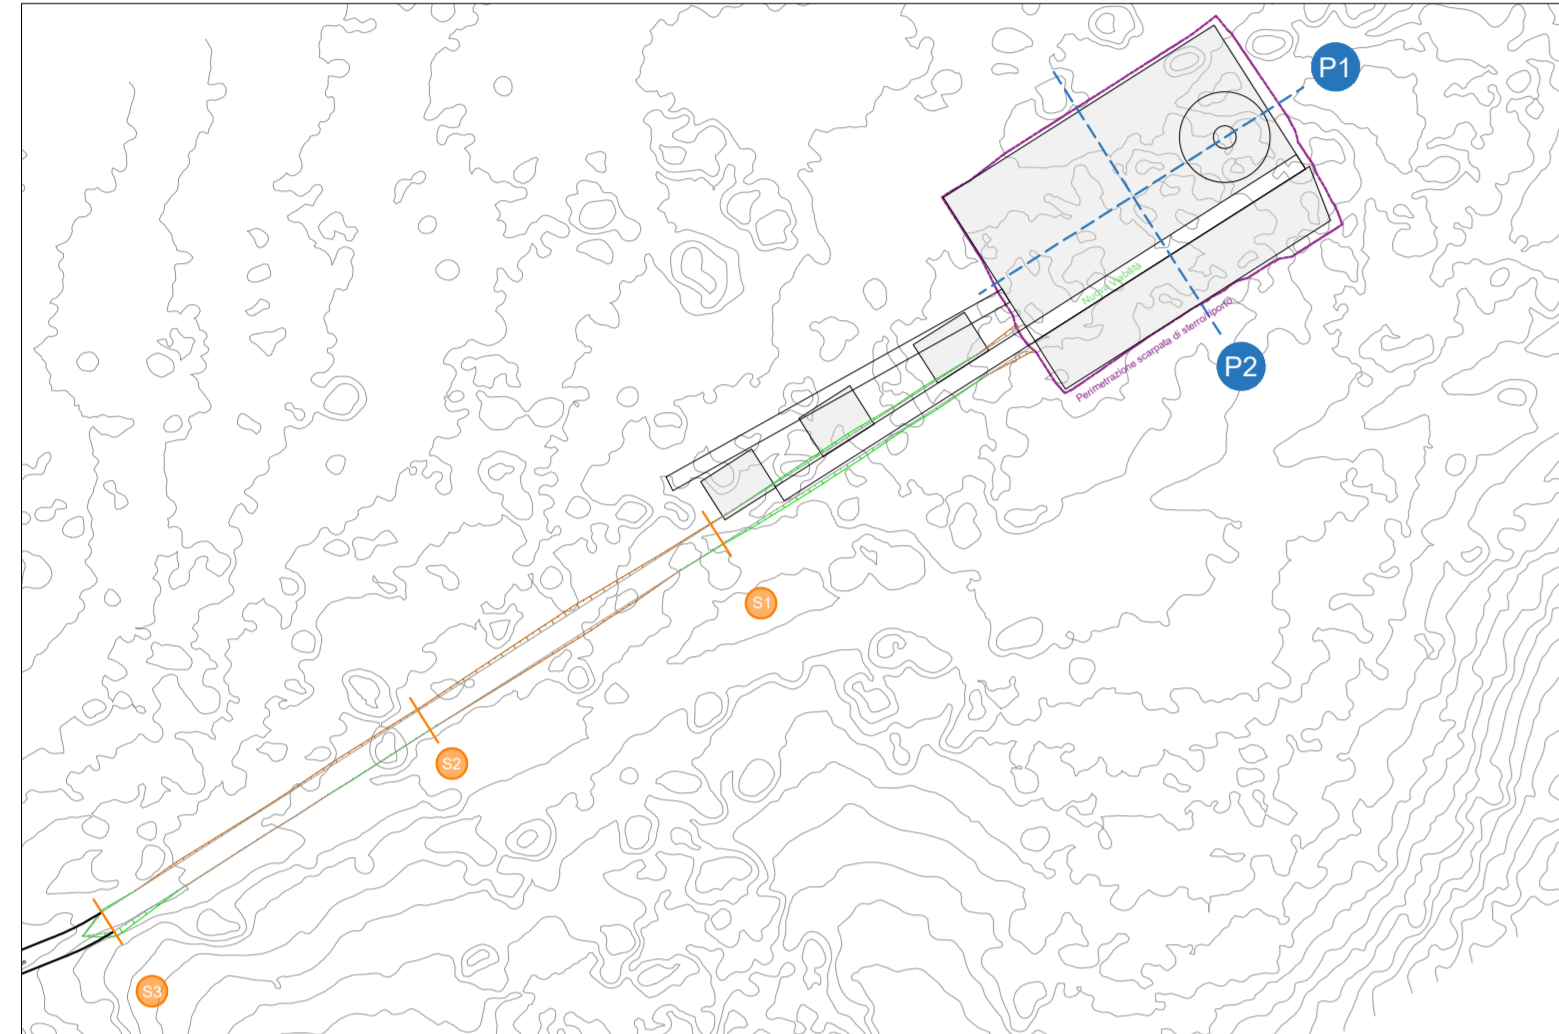

Stralco Ortofoto - scala 1:5000

Piano quotafoto - scala 1:2000

Regionale Autonoma della Sardegna
Comune di Escalaplano

Escala Wind Srl
Via Sardegna, 40
00187 Roma
P.IVA/C.F. 15802461002

Escala Wind Srl
Via Sardegna, 40
00187 Roma
P.IVA/C.F. 15802461002

Parco Eolico
ESCALA
sito nel Comune di Escalaplano (SU)

NUOVA VIABILITA':
STRADA ACCESSO AG05

IT-VeEsca-CLP-CW-CD-DW-10.05-Rev.0

STUDIO DI PROGETTAZIONE
ING. STEFANO MUSANTI
Piazza Cesare Battisti, 11
09037 San Gavino Monreale (SU)
Tel. +39 070 9347018
Mob. +39 349 1580836
e-mail: studiosmans@gmail.com

Progettista:
Ing. Stefano Musanti

Rev	Data Revisione	Descrizione	Redatto
00	01.06.2022	prima emissione	