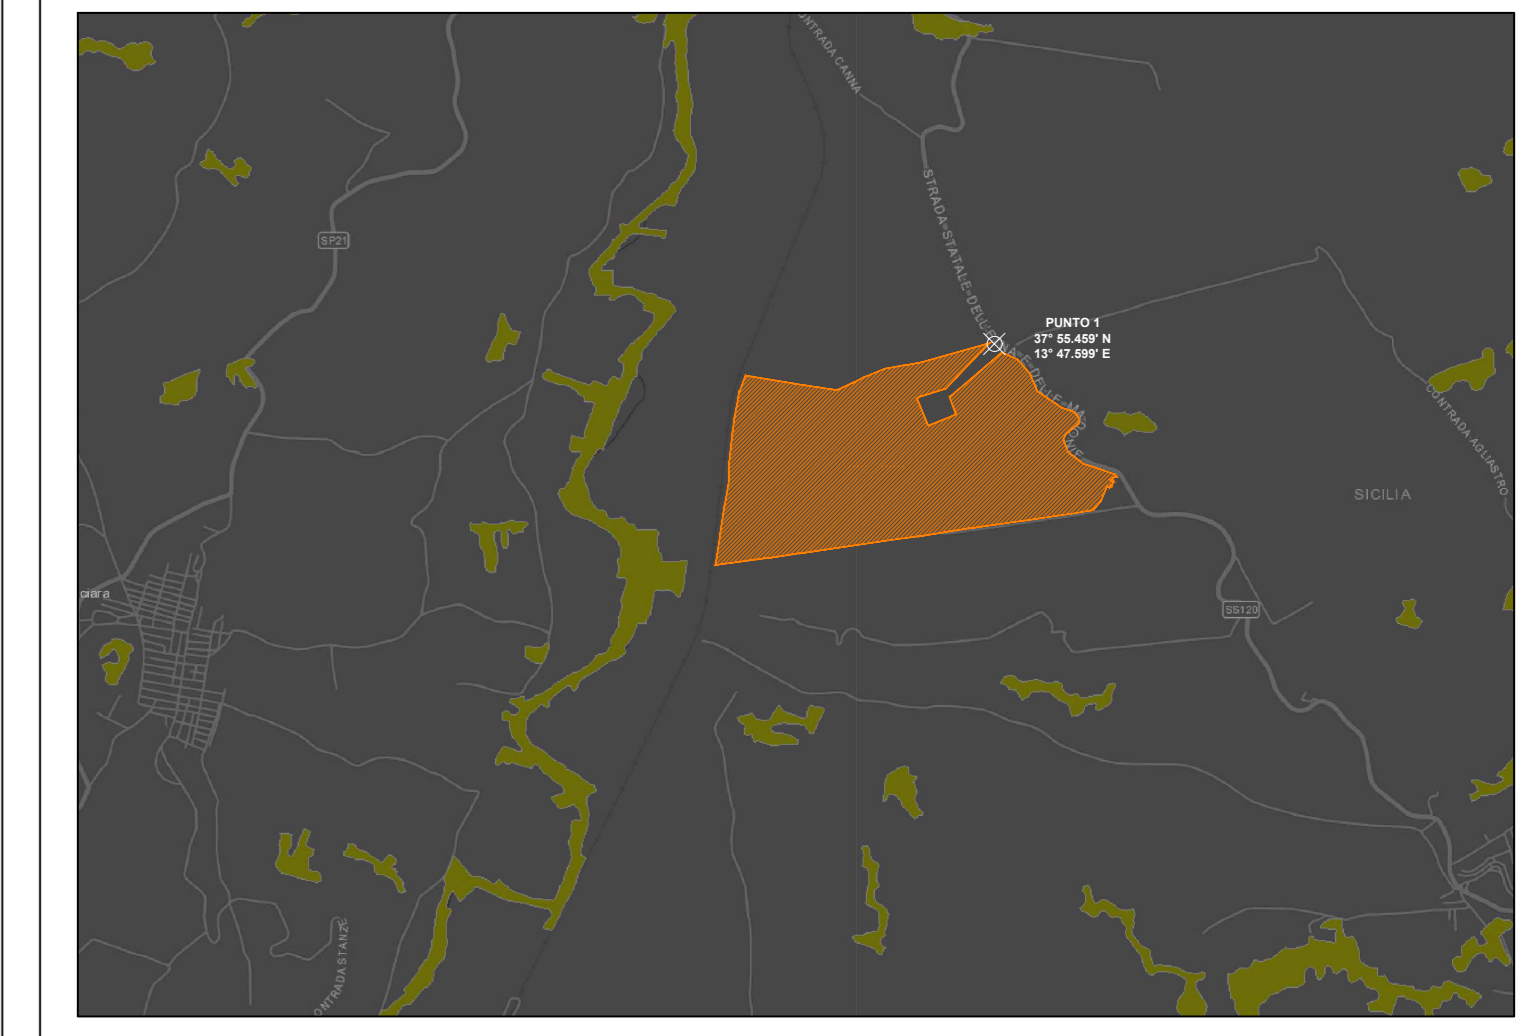

**LEGENDA**

- Carta forestale D.Lgs. 227/2001
- Lotto d'interesse

Alta Capital 16 S.r.l.  
 Corso Galileo Ferraris, 22  
 10121 Torino (TO)  
 P.Iva 12662190011  
 PEC altacapital16.pec@maildoc.it

**Progettista**

Progetto per la realizzazione dell'impianto agrivoltaico integrato ecocompatibile "Lettiga" da 46,2 MWp a Termini Imerese (PA)-90018.

**Studio di Impatto Ambientale**

Carta forestale D.Lgs. 227/2001 con indicazione del lotto d'interesse.