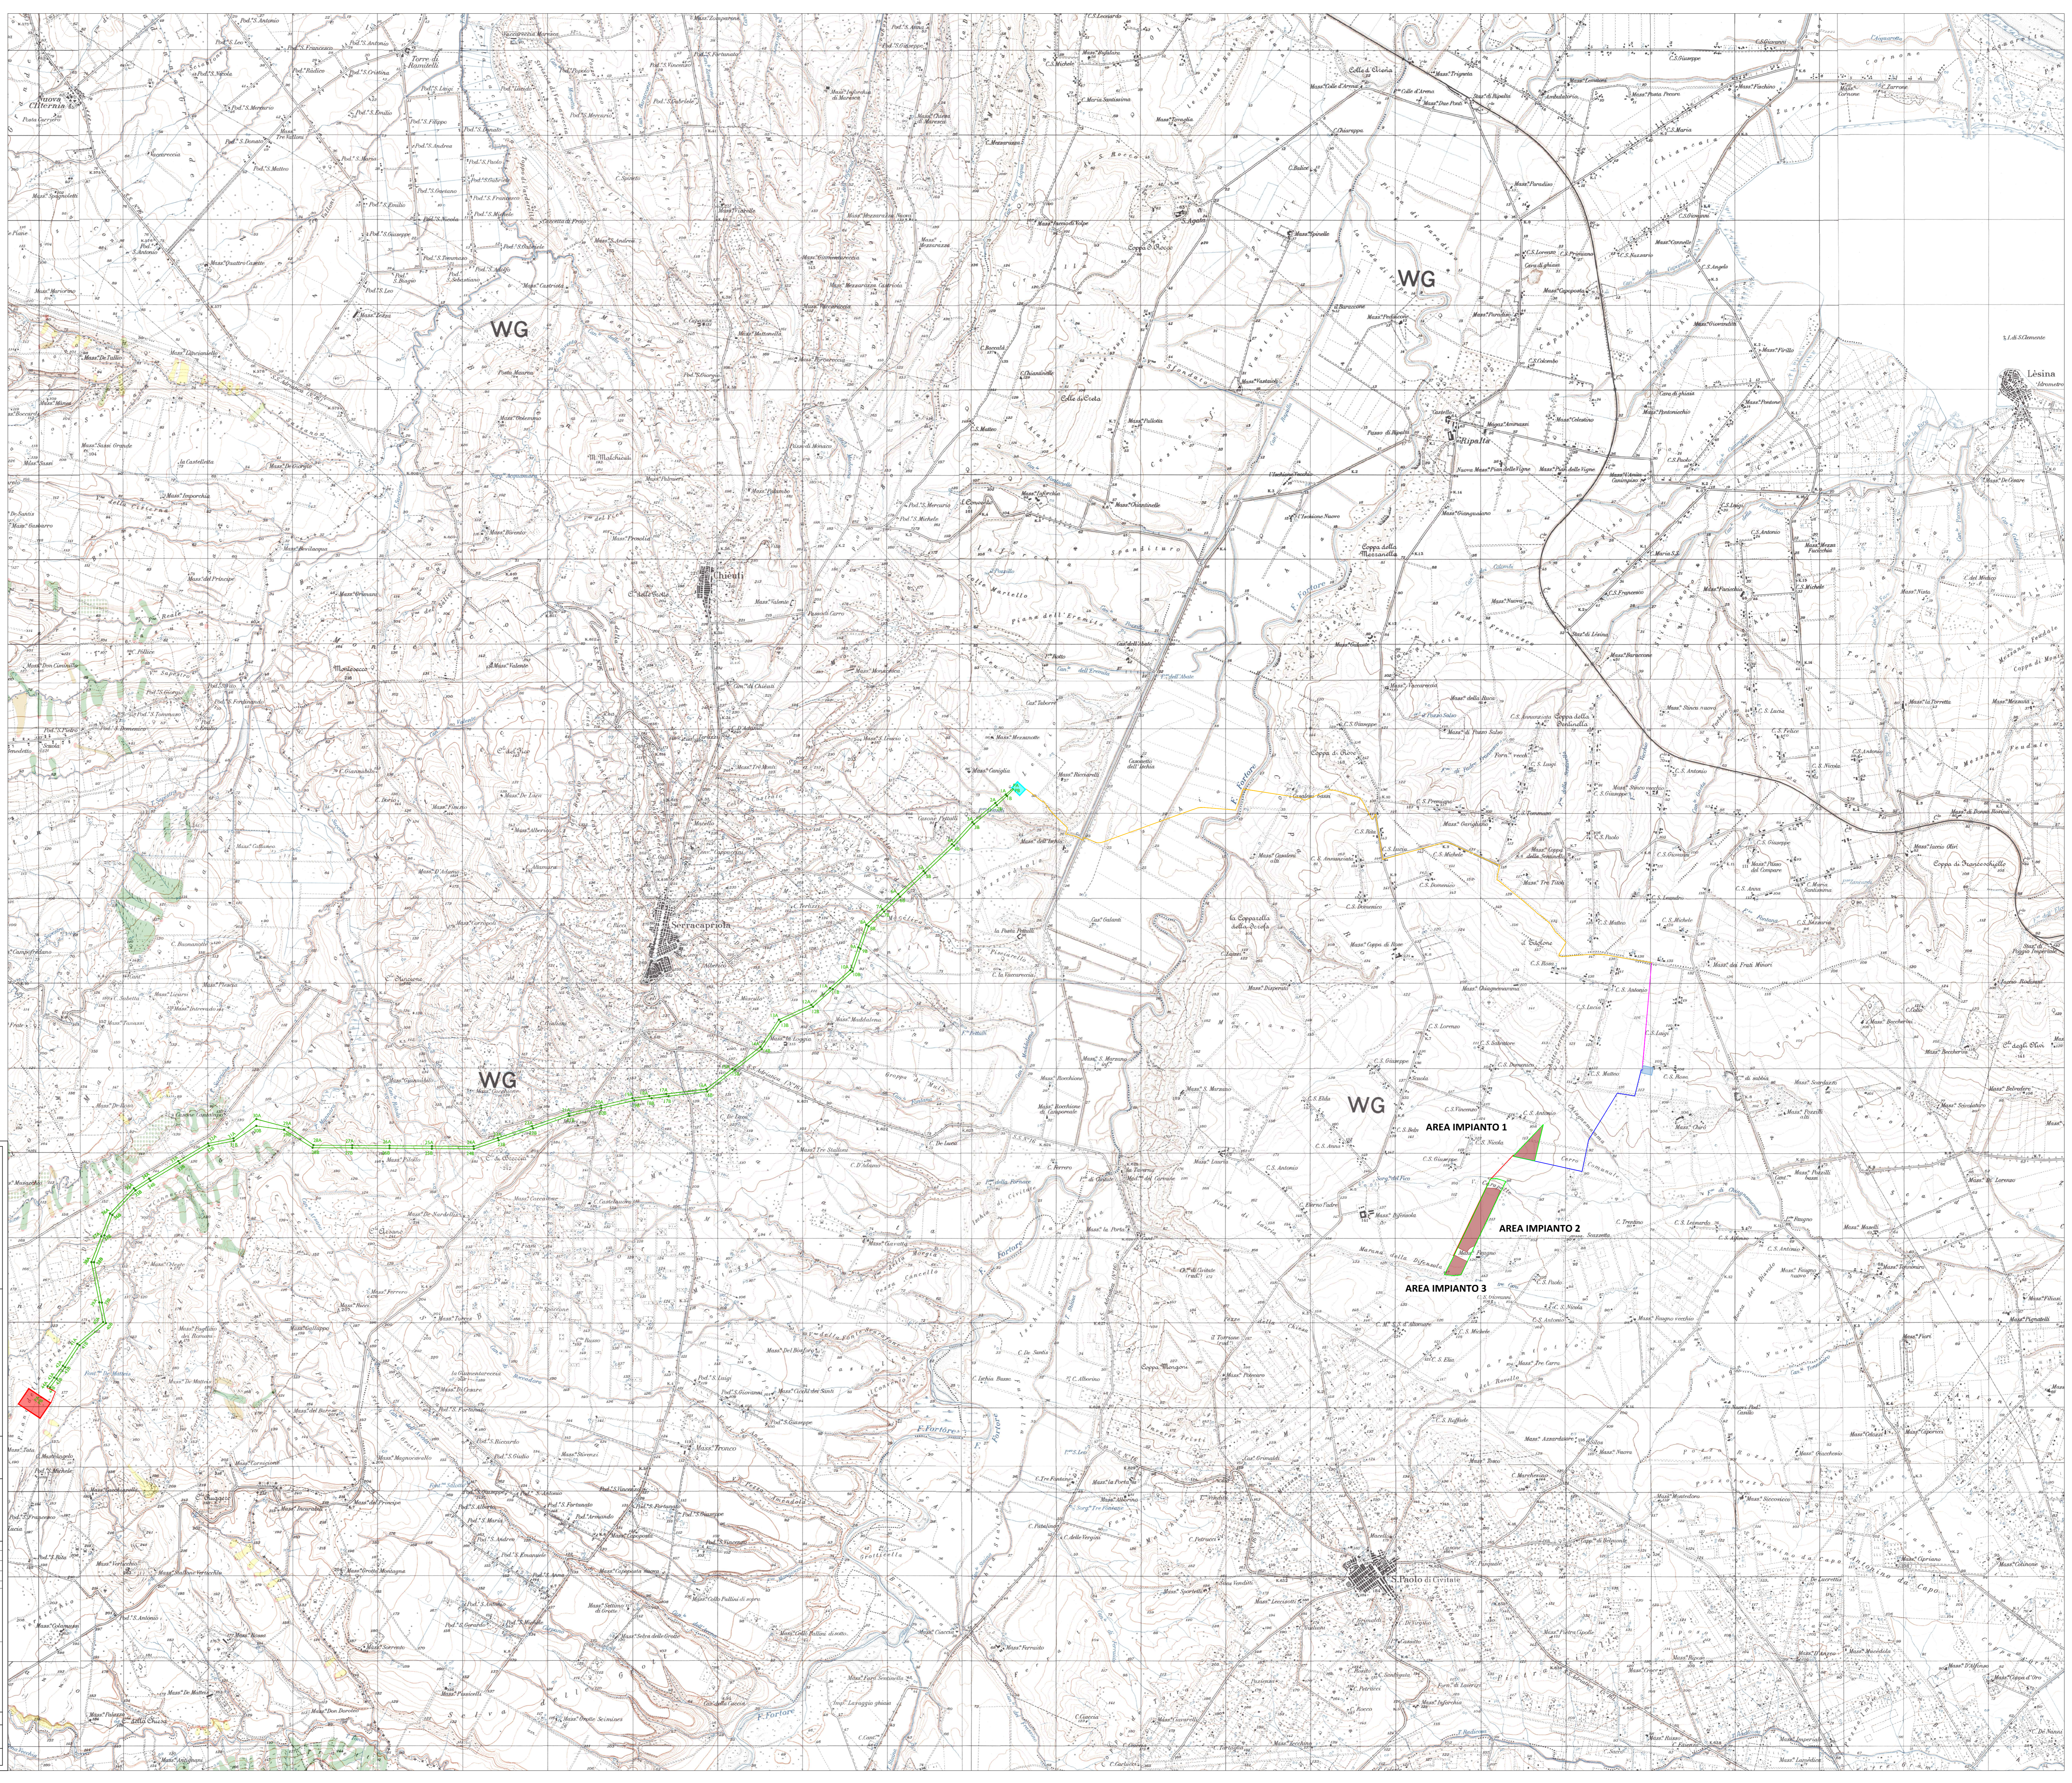

Frane IFFI

- Punto Identificativo del Fenomeno Franoso (PIFF)¹
  - Scheda frana di 1° Livello
  - Scheda frana di 2° Livello
  - Scheda frana di 3° Livello
- Evento franoso
  - Evento franoso
- Tipologia di frana
  - Frane lineari
    - Crollo/Ribaltamento
    - Sovvolamento rotazionale/traslattivo
    - Espansione
    - Colamento lento
    - Colamento rapido
    - Sprofondamento
    - Complesso
  - Aree con crolli/ribaltamenti diffusi
  - Aree con sprofondamenti diffusi
  - Aree con frane superficiali diffuse
  - DGPV
  - n.d.

LEGENDA

- Limite catastale impianto agrivoltaico
- Area utile impianto agrivoltaico
- Stazione di Raccolta "Condominio"
- Elettrodotto MT collegamento sottocampi
- Elettrodotto di collegamento alla Stazione di Raccolta Condominio
- Elettrodotto AT aereo di collegamento SR Condominio - CS Serracapriola
- Elettrodotto AT interrato di collegamento SR Condominio - CS Serracapriola
- Cabina smistamento Serracapriola
- Elettrodotto AT aereo di collegamento alla Stazione Elettrica Rotello
- Stazione Elettrica Rotello

Nome Progetto / Project Name
IMPIANTO AGRIVOLTAICO, DENOMINATO POGGIO 4 POTENZA INSTALLATA 14,99 MW CON PANNELLI SU SUPPORTO TRACKER AD ASSE ORIZZONTALE IN AGRO DI SAN PAOLO CIVITATE, E RELATIVE OPERE DI CONNESSIONE

committente
GC POGGIO IMP IV

Titolo documento / Document title
CARTA DEGLI EVENTI FRANOSI - IFFI

Tabella / Table
Codice elaborato / Code processed
PG4_VIN_IGFI_035

PROGETTO DEFINITIVO		Preparato	Verificato	Approvato
N.°	Data Revisione	Descrizione revisione	Specialista / Specialist	Specialista / Specialist
00	06/2022			

Dott.ssa Agr. Francesca De Santo

Renewable Consulting Srl

Nome file	Dimensione cartello	Scala
PG4_VIN_IGFI_035	A0	1:25.000