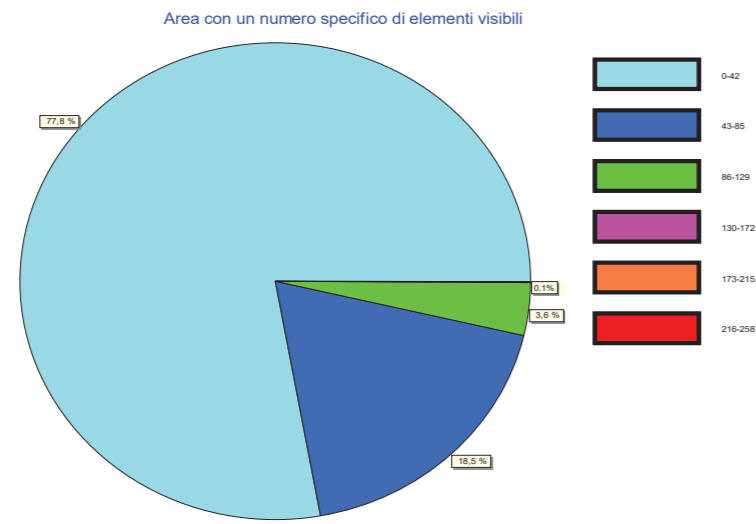

Potenza [kW]	Diam. [m]	Altezza [m]	Longitudine	Latitudine	Z [m]
190	48,0	50,0	15°07'33,23" Est	41°37'58,11" Nord	240,8	
191	48,0	50,0	15°07'31,03" Est	41°37'54,86" Nord	245,0	
192	48,0	50,0	14°55'56,68" Est	41°44'32,52" Nord	619,9	
193	48,0	50,0	14°56'06,83" Est	41°44'33,14" Nord	643,4	
194	48,0	50,0	14°56'18,91" Est	41°44'31,56" Nord	634,0	
195	48,0	50,0	14°56'28,71" Est	41°44'31,83" Nord	631,5	
196	48,0	50,0	14°56'41,44" Est	41°44'29,73" Nord	635,0	
197	48,0	50,0	14°56'51,88" Est	41°44'28,02" Nord	627,9	
198	48,0	50,0	14°57'00,81" Est	41°45'28,83" Nord	490,0	
199	48,0	50,0	14°57'13,95" Est	41°45'27,96" Nord	497,4	
200	48,0	50,0	14°57'29,56" Est	41°45'19,88" Nord	494,4	
201	48,0	50,0	14°57'44,70" Est	41°45'13,82" Nord	495,0	
202	48,0	50,0	14°57'55,85" Est	41°45'14,70" Nord	475,0	
203	48,0	50,0	14°58'09,11" Est	41°45'15,85" Nord	455,0	
204	48,0	50,0	14°58'21,78" Est	41°45'13,13" Nord	461,1	
205	48,0	50,0	14°58'35,28" Est	41°45'04,52" Nord	455,0	
206	48,0	50,0	14°58'49,25" Est	41°44'57,67" Nord	460,0	
207	48,0	50,0	14°59'02,27" Est	41°44'54,95" Nord	441,9	
208	48,0	50,0	14°58'26,74" Est	41°47'17,69" Nord	323,0	
209	48,0	50,0	14°58'55,10" Est	41°47'36,72" Nord	315,0	
210	48,0	50,0	14°59'21,29" Est	41°47'55,35" Nord	295,7	
211	48,0	50,0	14°59'56,28" Est	41°47'57,61" Nord	240,9	
212	48,0	50,0	15°00'13,66" Est	41°47'44,66" Nord	275,0	
213	48,0	50,0	15°00'44,85" Est	41°48'08,38" Nord	211,4	
214	48,0	50,0	15°00'49,20" Est	41°47'39,07" Nord	249,3	
215	48,0	50,0	15°01'05,17" Est	41°47'47,90" Nord	236,3	
216	48,0	50,0	15°01'36,24" Est	41°47'41,90" Nord	190,0	
217	48,0	50,0	15°01'42,76" Est	41°48'08,14" Nord	205,0	
218	48,0	50,0	15°02'18,30" Est	41°48'05,87" Nord	184,8	
219	48,0	50,0	15°02'31,66" Est	41°47'42,39" Nord	170,0	
220	48,0	50,0	15°03'00,46" Est	41°47'51,13" Nord	140,8	
221	48,0	50,0	14°59'17,60" Est	41°48'30,02" Nord	196,2	
222	48,0	50,0	14°59'46,94" Est	41°48'22,73" Nord	225,0	
223	48,0	50,0	15°00'10,30" Est	41°48'20,96" Nord	204,0	
224	48,0	50,0	15°00'34,14" Est	41°50'26,76" Nord	250,0	
225	48,0	50,0	15°01'02,95" Est	41°50'24,01" Nord	207,4	
226	48,0	50,0	15°00'23,81" Est	41°50'05,38" Nord	241,2	
227	48,0	50,0	15°00'08,91" Est	41°49'45,38" Nord	270,0	
228	48,0	50,0	15°00'55,01" Est	41°50'01,17" Nord	219,2	
229	48,0	50,0	15°01'23,50" Est	41°49'59,96" Nord	206,7	
230	48,0	50,0	15°02'51,51" Est	41°50'16,23" Nord	160,0	
231	48,0	50,0	15°03'48,96" Est	41°50'23,76" Nord	127,4	
232	48,0	50,0	15°03'38,26" Est	41°50'05,38" Nord	135,6	
233	48,0	50,0	15°03'54,56" Est	41°50'06,07" Nord	128,2	
234	48,0	50,0	15°04'08,86" Est	41°50'06,92" Nord	118,2	
235	48,0	50,0	15°04'24,19" Est	41°50'10,73" Nord	113,8	
236	48,0	50,0	15°04'51,80" Est	41°50'13,20" Nord	98,4	
237	48,0	50,0	15°05'10,98" Est	41°50'16,03" Nord	80,0	
238	48,0	50,0	15°05'23,00" Est	41°50'14,82" Nord	76,6	
239	48,0	50,0	15°05'48,70" Est	41°50'29,76" Nord	50,2	
240	48,0	50,0	15°05'45,33" Est	41°50'14,41" Nord	58,1	
241	48,0	50,0	15°03'33,04" Est	41°51'09,20" Nord	138,8	
242	48,0	50,0	15°03'29,99" Est	41°50'57,53" Nord	140,0	
243	48,0	50,0	15°03'48,80" Est	41°51'09,11" Nord	130,0	
244	48,0	50,0	15°03'56,03" Est	41°50'47,25" Nord	129,1	
245	48,0	50,0	15°04'18,21" Est	41°51'07,25" Nord	114,9	
246	48,0	50,0	15°04'32,08" Est	41°51'04,38" Nord	109,3	
247	48,0	50,0	15°04'46,70" Est	41°51'06,16" Nord	99,2	
248	48,0	50,0	15°04'59,91" Est	41°51'04,54" Nord	87,4	
249	48,0	50,0	15°05'13,50" Est	41°51'03,04" Nord	78,7	
250	48,0	50,0	15°04'09,79" Est	41°50'43,48" Nord	120,0	
251	48,0	50,0	15°04'25,50" Est	41°50'42,19" Nord	111,7	
252	48,0	50,0	15°04'38,89" Est	41°50'41,09" Nord	110,0	
253	48,0	50,0	15°04'52,29" Est	41°50'37,30" Nord	98,3	
254	48,0	50,0	15°05'07,64" Est	41°50'38,72" Nord	87,6	
255	48,0	50,0	15°05'19,99" Est	41°50'41,31" Nord	81,5	
256	48,0	50,0	15°05'46,21" Est	41°51'01,17" Nord	65,0	
257	48,0	50,0	15°05'59,51" Est	41°51'00,88" Nord	58,7	
258	48,0	50,0	15°05'26,66" Est	41°51'04,26" Nord	74,4	

ZVI - Sommario ZVI
Calcolo: STATO CUMULATIVO

0 1 2 3 4 km

Mappa: IGM 100.000 , Scala di stampa 1:100.000, Centro mappa Geo WGS 84 Est: 15°08'43,95" Nord: 41°45'22,78"