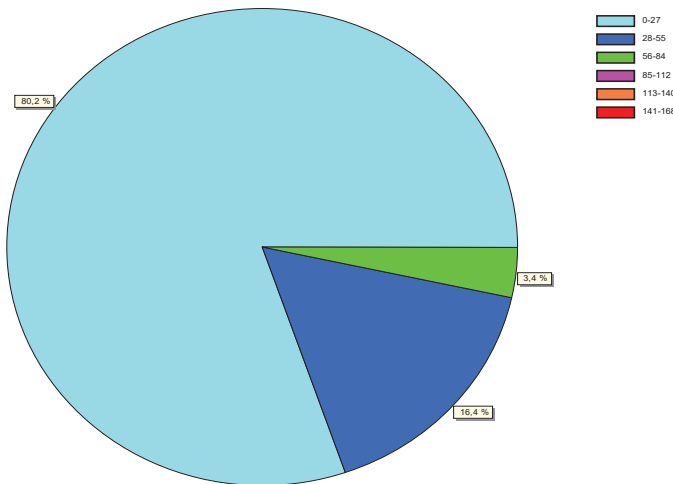

## ZVI - Sommario ZVI

Calcolo: STATO 0

Area con un numero specifico di elementi visibili