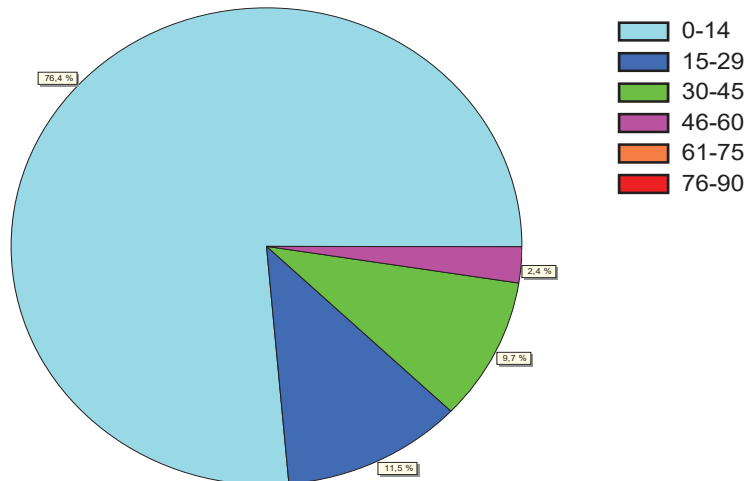

**ZVI - Sommario ZVI**  
 Calcolo: STATO 0

Area con un numero specifico di elementi visibili

0 1 2 3 4 km

Mappa: IGM 100.000 , Scala di stampa 1:100.000, Centro mappa Geo WGS 84 Est: 15°08'43,95" Nord: 41°45'22,78"

## ZVI - Sommario ZVI

### Calcolo: STATO PROGETTO

Area con un numero specifico di elementi visibili