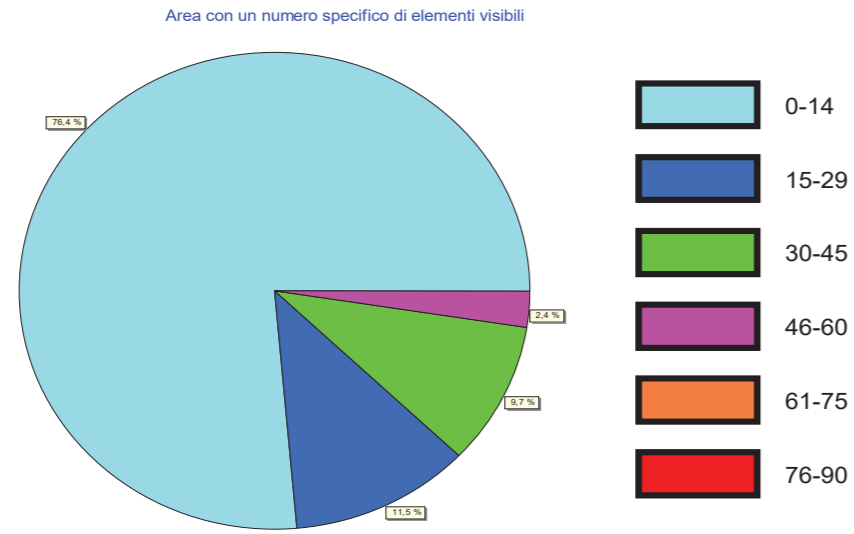

...continua dalla pagina precedente

	Altezza [m]	Longitudine	Latitudine	Z [m]
23	31,0	15°05'28,91" Est	41°46'58,70" Nord	135,0
24	31,0	15°05'28,32" Est	41°46'59,58" Nord	135,0
25	37,0	15°05'44,00" Est	41°47'05,45" Nord	130,0
26	37,0	15°05'43,42" Est	41°47'06,37" Nord	130,0
27	37,0	15°05'56,62" Est	41°47'07,24" Nord	123,9
28	37,0	15°05'56,51" Est	41°47'08,25" Nord	125,4
29	37,0	15°06'08,20" Est	41°47'12,99" Nord	120,8
30	37,0	15°06'08,26" Est	41°47'15,62" Nord	121,6
31	37,0	15°06'22,40" Est	41°47'11,48" Nord	108,0
32	37,0	15°06'24,57" Est	41°47'12,31" Nord	104,7
33	40,0	15°06'36,94" Est	41°47'04,66" Nord	87,9
34	40,0	15°06'37,30" Est	41°47'05,58" Nord	86,6
35	40,0	15°06'57,19" Est	41°47'04,46" Nord	110,0
36	40,0	15°06'57,20" Est	41°47'05,43" Nord	110,2
37	31,0	15°07'16,21" Est	41°47'04,35" Nord	127,0
38	31,0	15°07'16,27" Est	41°47'05,36" Nord	124,3
39	31,0	15°07'37,87" Est	41°47'04,24" Nord	145,6
40	31,0	15°07'37,87" Est	41°47'05,21" Nord	145,0
41	40,0	15°07'59,30" Est	41°47'04,09" Nord	179,3
42	40,0	15°07'59,12" Est	41°47'05,05" Nord	177,9
43	40,0	15°08'11,98" Est	41°47'07,37" Nord	178,0
44	40,0	15°08'11,57" Est	41°47'08,29" Nord	173,6
45	40,0	15°08'29,66" Est	41°47'11,91" Nord	175,2
46	40,0	15°08'29,07" Est	41°47'12,75" Nord	170,9
47	43,0	15°08'48,04" Est	41°47'16,64" Nord	171,3
48	43,0	15°08'47,69" Est	41°47'17,56" Nord	168,1
49	37,0	15°09'04,49" Est	41°47'19,65" Nord	165,0
50	37,0	15°09'04,25" Est	41°47'20,57" Nord	165,0
51	31,0	15°09'21,34" Est	41°47'22,48" Nord	143,5
52	31,0	15°09'20,29" Est	41°47'23,40" Nord	143,8
53	43,0	15°09'30,26" Est	41°47'23,30" Nord	156,7
54	43,0	15°09'29,03" Est	41°47'24,23" Nord	158,4
55	43,0	15°09'38,84" Est	41°47'24,08" Nord	149,8
56	43,0	15°09'37,61" Est	41°47'25,00" Nord	150,7
57	43,0	15°09'58,62" Est	41°47'25,85" Nord	132,3
58	43,0	15°09'58,10" Est	41°47'26,82" Nord	135,0
59	40,0	15°10'12,85" Est	41°47'34,14" Nord	130,5
60	40,0	15°10'11,45" Est	41°47'34,67" Nord	131,8
61	16,0	15°10'26,43" Est	41°47'42,05" Nord	124,7
62	16,0	15°10'25,73" Est	41°47'42,89" Nord	125,0
63	37,0	15°10'36,21" Est	41°47'52,54" Nord	119,2
64	37,0	15°10'35,33" Est	41°47'53,29" Nord	120,6
65	43,0	15°10'52,78" Est	41°47'58,18" Nord	108,1
66	43,0	15°10'51,84" Est	41°47'58,93" Nord	109,4
67	31,0	15°11'02,78" Est	41°48'04,93" Nord	103,0
68	31,0	15°11'01,43" Est	41°48'05,37" Nord	104,4
69	37,0	15°11'12,96" Est	41°48'11,68" Nord	99,2
70	37,0	15°11'11,84" Est	41°48'12,21" Nord	100,0
71	28,0	15°11'17,09" Est	41°48'20,28" Nord	97,9
72	28,0	15°11'15,98" Est	41°48'20,86" Nord	99,7
73	43,0	15°11'21,11" Est	41°48'28,98" Nord	99,6
74	43,0	15°11'20,11" Est	41°48'29,50" Nord	100,5
75	40,0	15°11'29,17" Est	41°48'34,59" Nord	101,9
76	40,0	15°11'28,24" Est	41°48'35,38" Nord	104,5
77	43,0	15°11'37,23" Est	41°48'40,20" Nord	94,6
78	43,0	15°11'36,42" Est	41°48'41,25" Nord	94,6
79	28,0	15°11'50,18" Est	41°48'49,27" Nord	88,1
80	28,0	15°11'49,42" Est	41°48'50,02" Nord	90,0
81	37,0	15°12'05,01" Est	41°48'59,74" Nord	74,4
82	37,0	15°12'03,84" Est	41°49'00,18" Nord	75,0
83	37,0	15°12'15,26" Est	41°49'07,94" Nord	68,2
84	37,0	15°12'14,38" Est	41°49'08,73" Nord	69,3
85	28,0	15°12'26,91" Est	41°49'15,12" Nord	60,7
86	28,0	15°12'26,15" Est	41°49'15,92" Nord	62,6
87	28,0	15°12'32,09" Est	41°49'18,63" Nord	61,1
88	28,0	15°12'31,56" Est	41°49'19,16" Nord	61,6
89	19,0	15°12'35,72" Est	41°49'21,31" Nord	62,2
90	19,0	15°12'35,27" Est	41°49'21,53" Nord	62,5

ZVI - Sommario ZVI
Calcolo: STATO PROGETTO