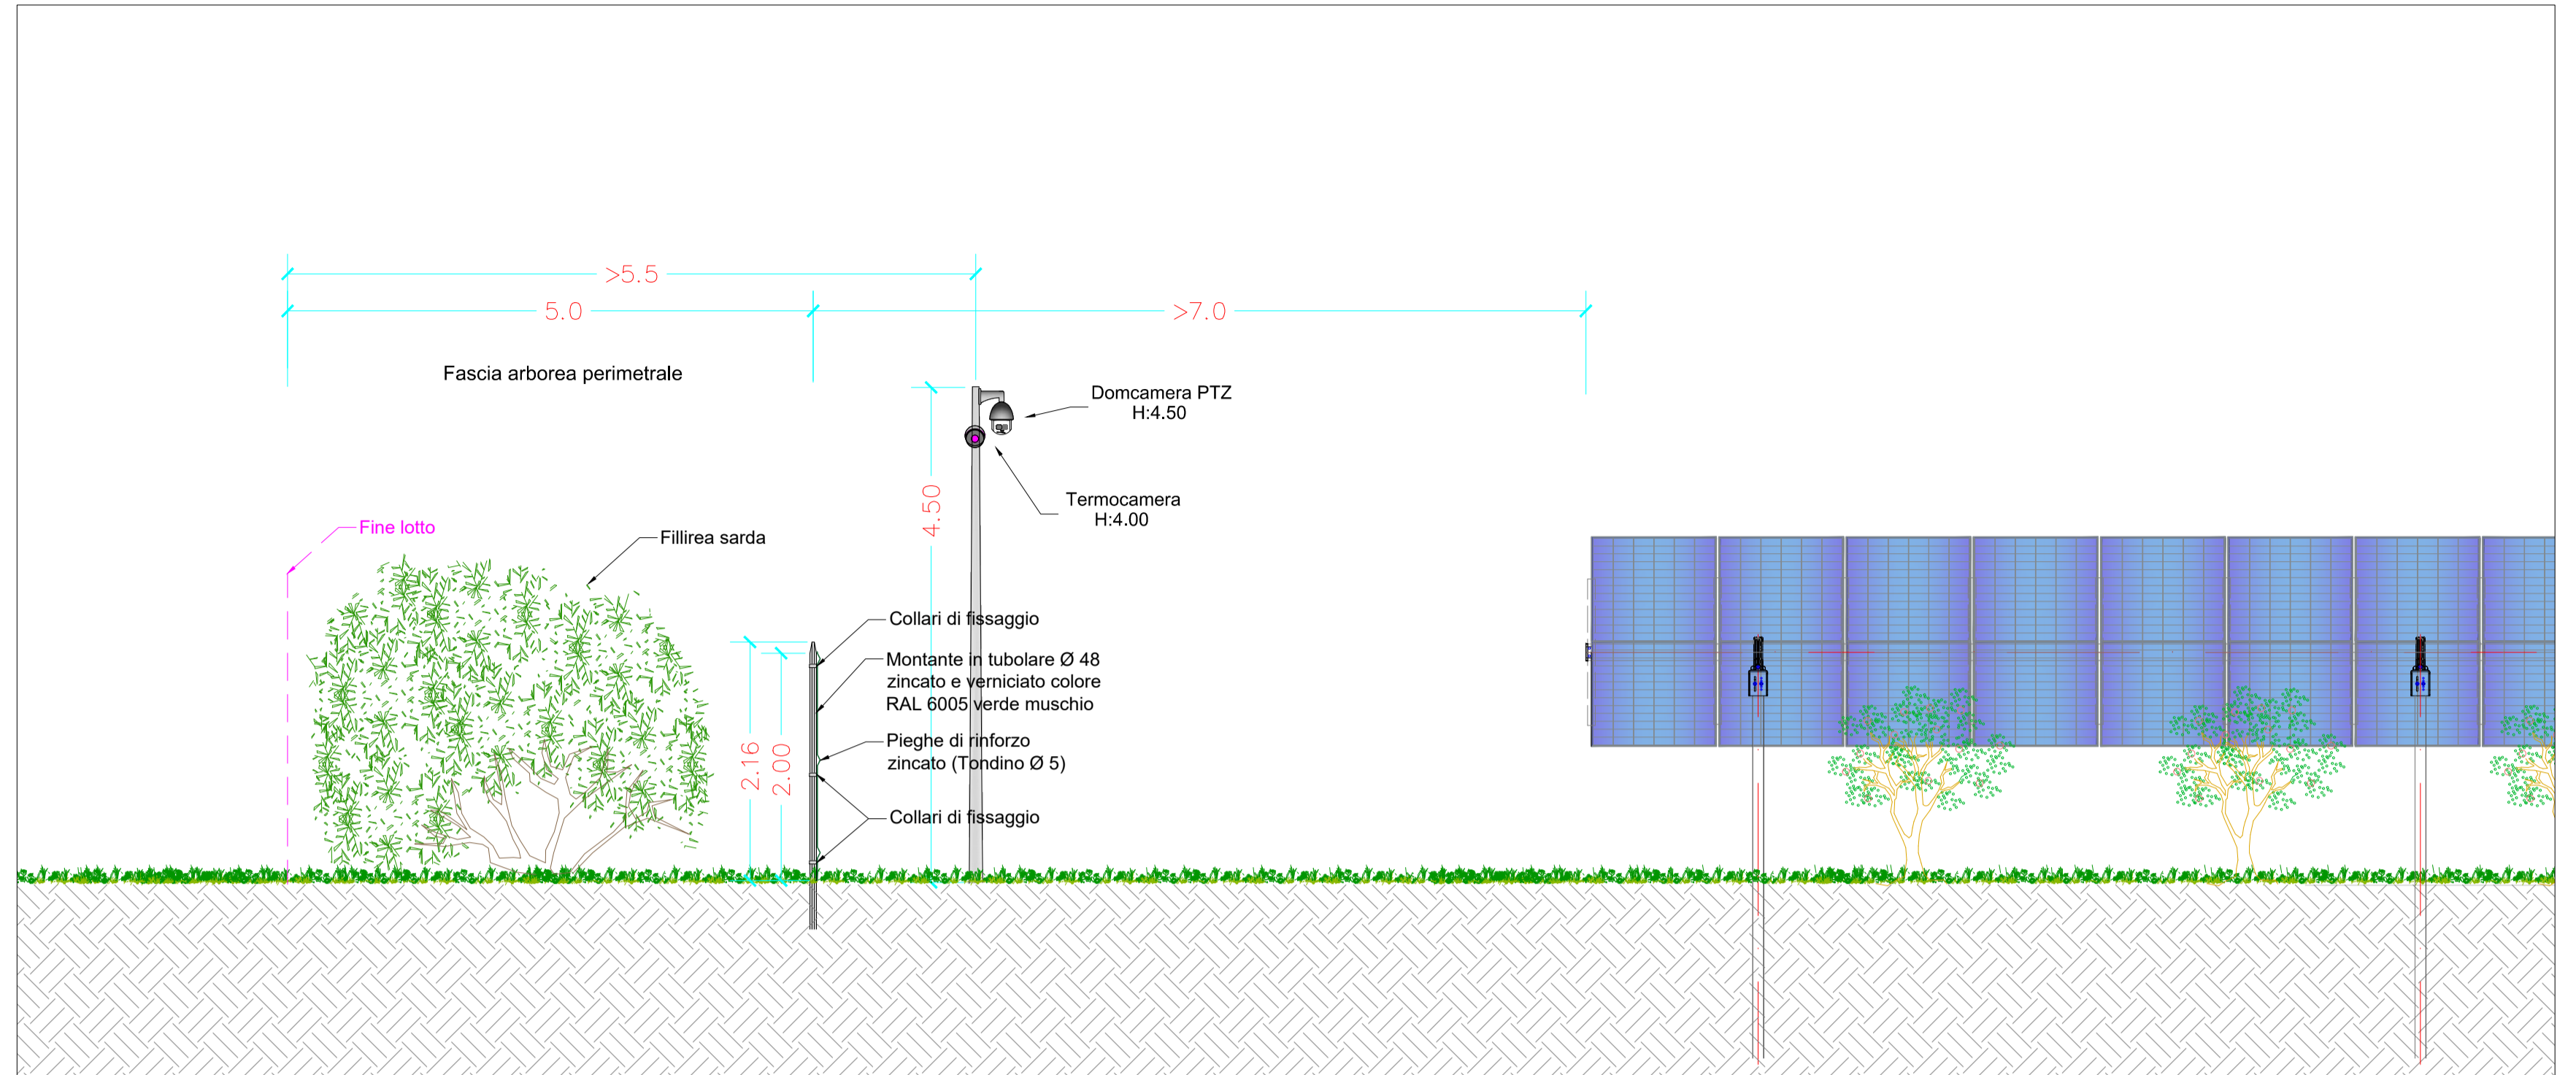

Sezione trasversale fascia arborea perimetrale 5m - Tipologia B - Scala 1:50