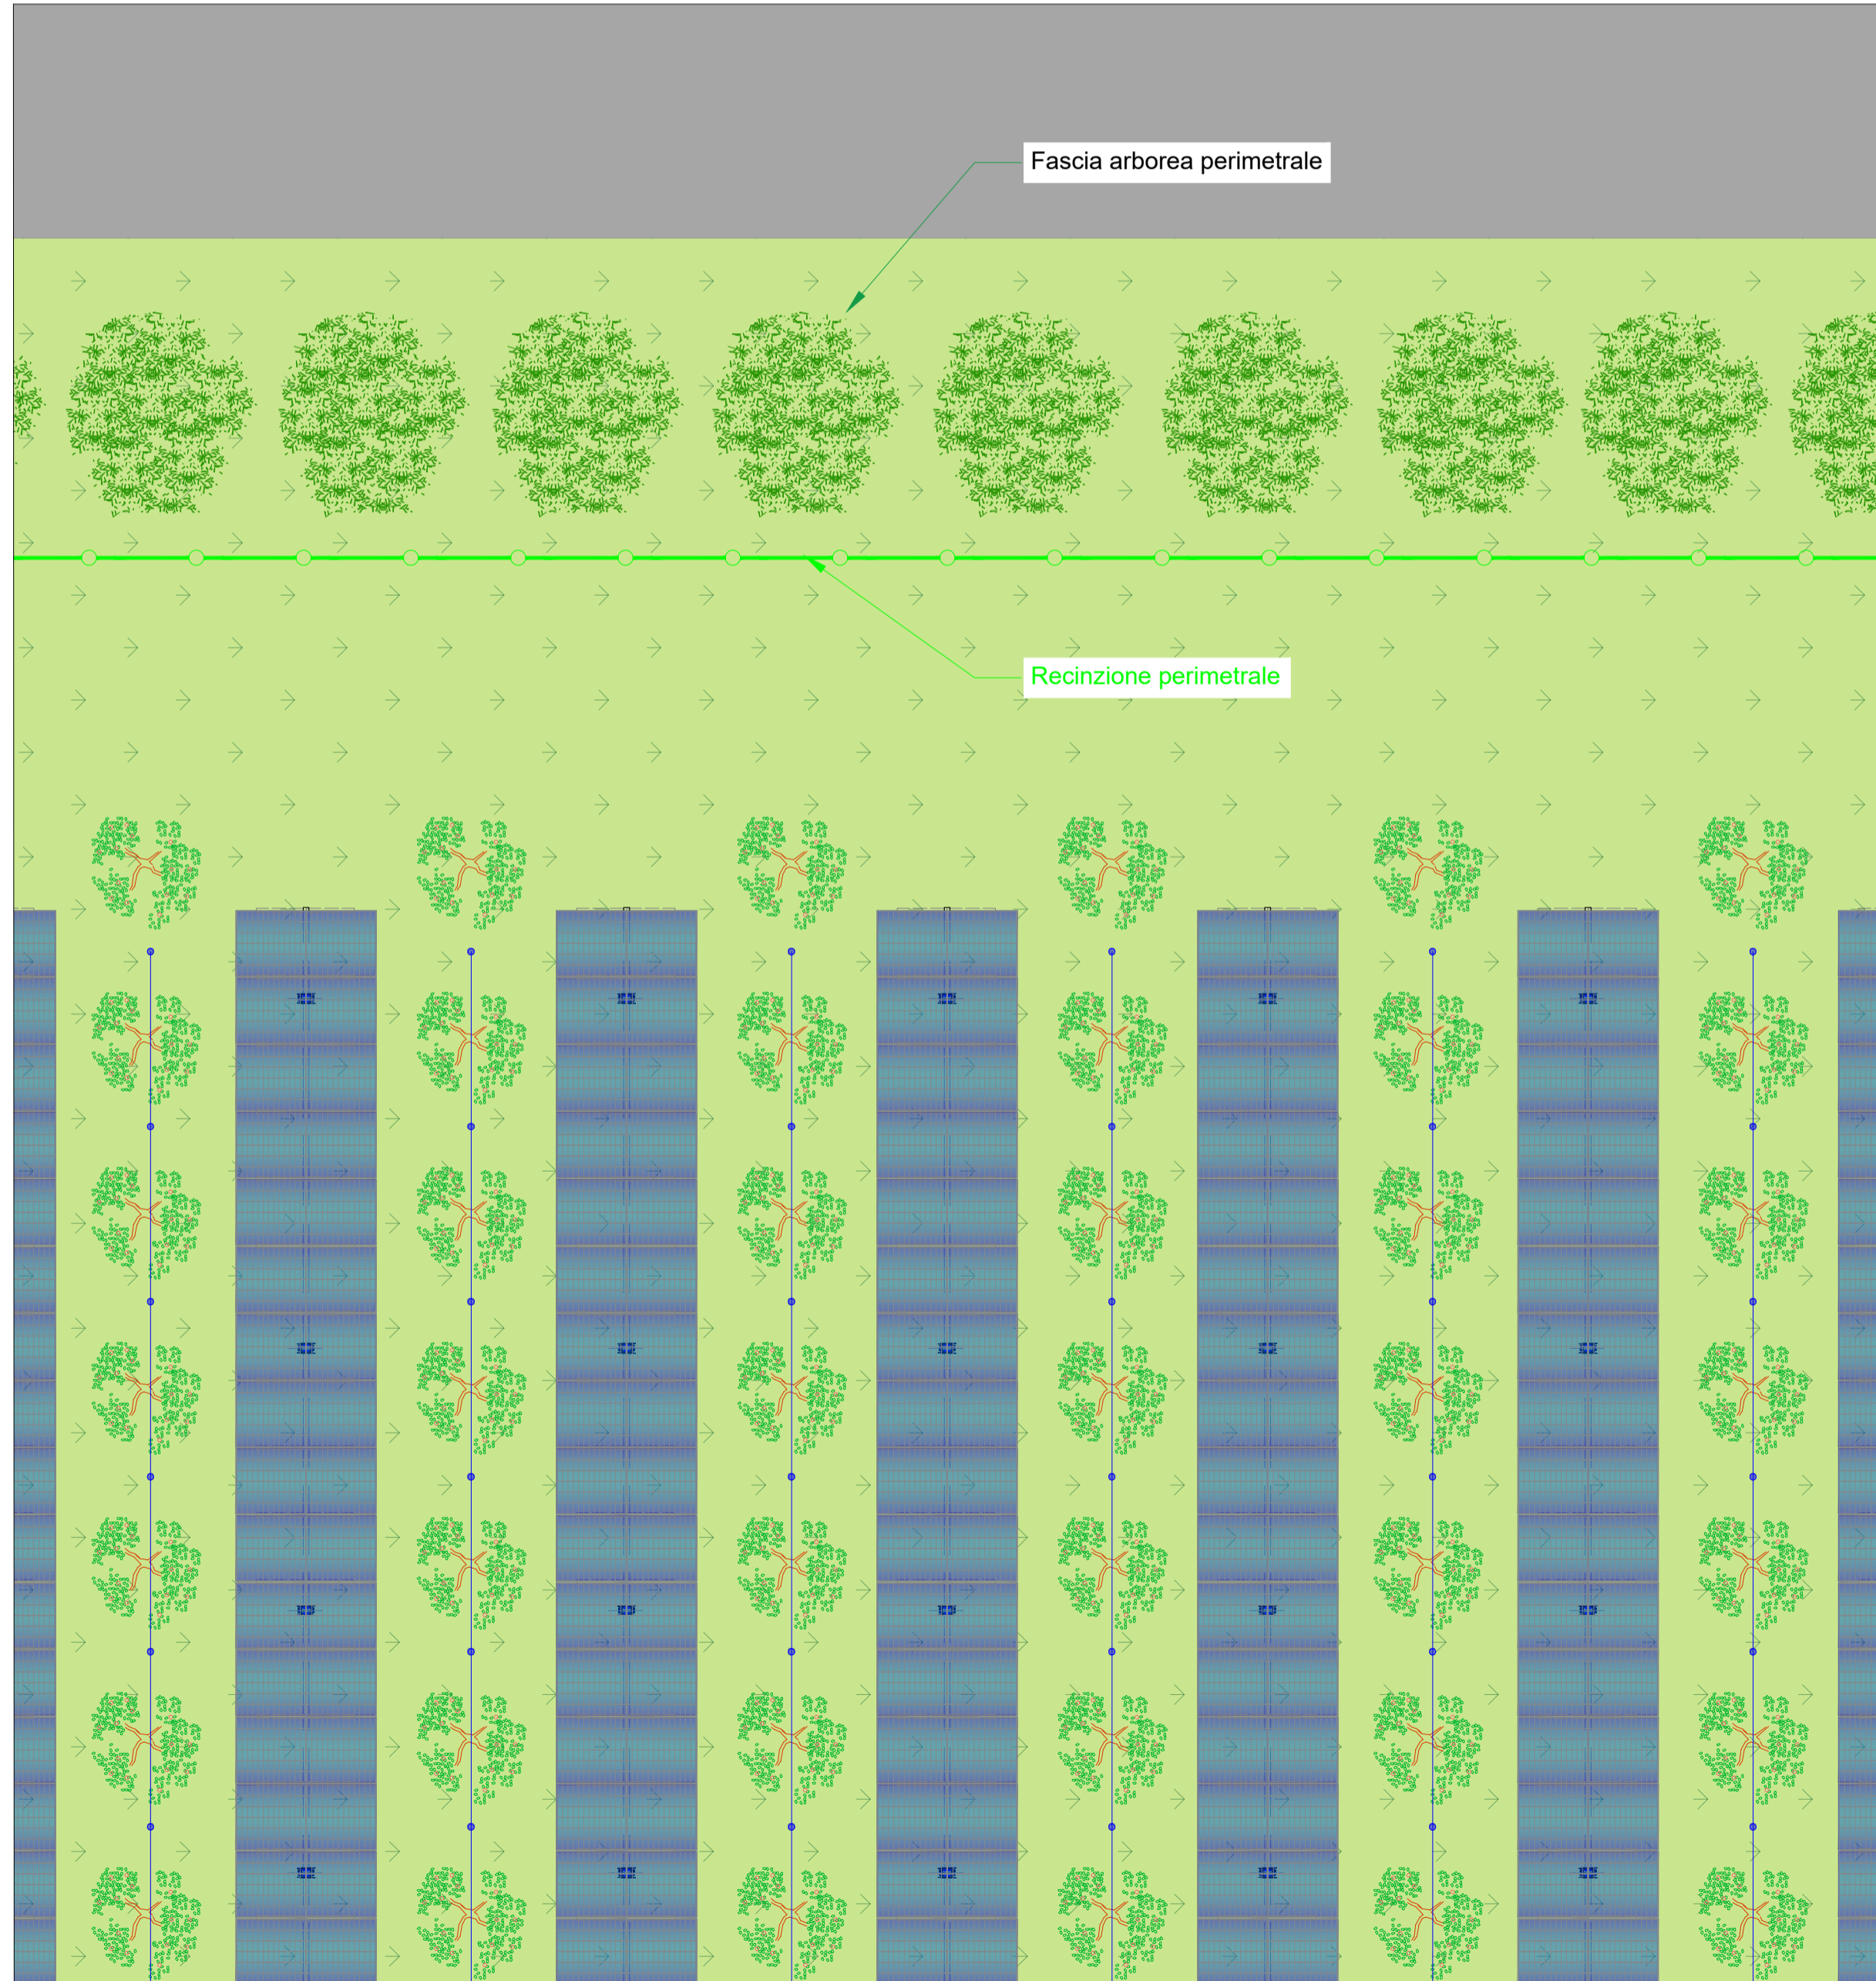

Pianta fascia arborea perimetrale - Tipologia B - Scala 1:100