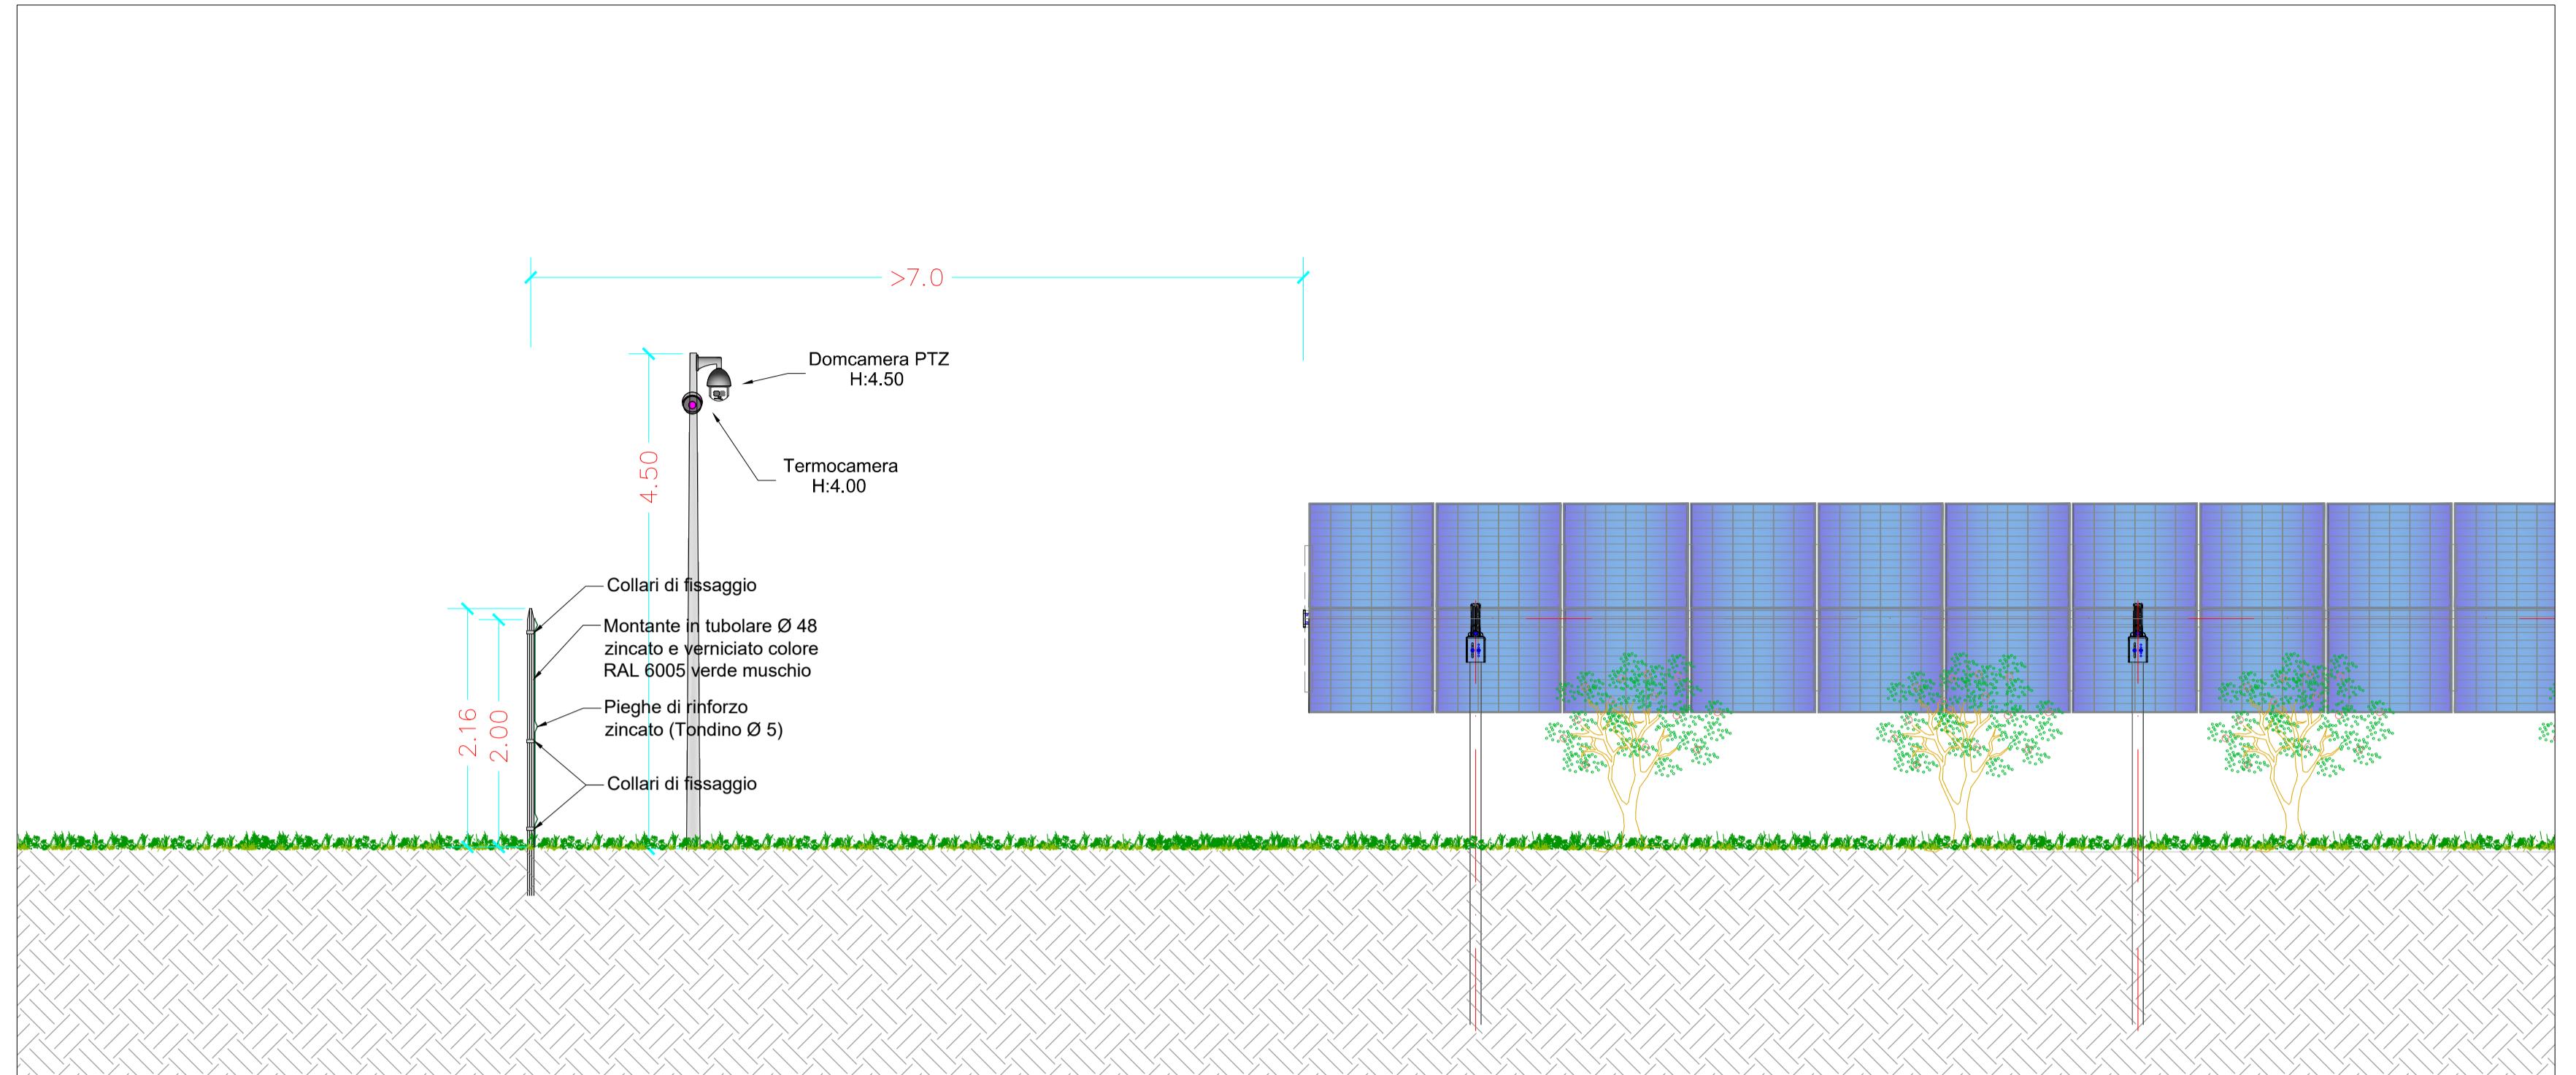

Sezione trasversale fascia arborea perimetrale - Tipologia C - Scala 1:50