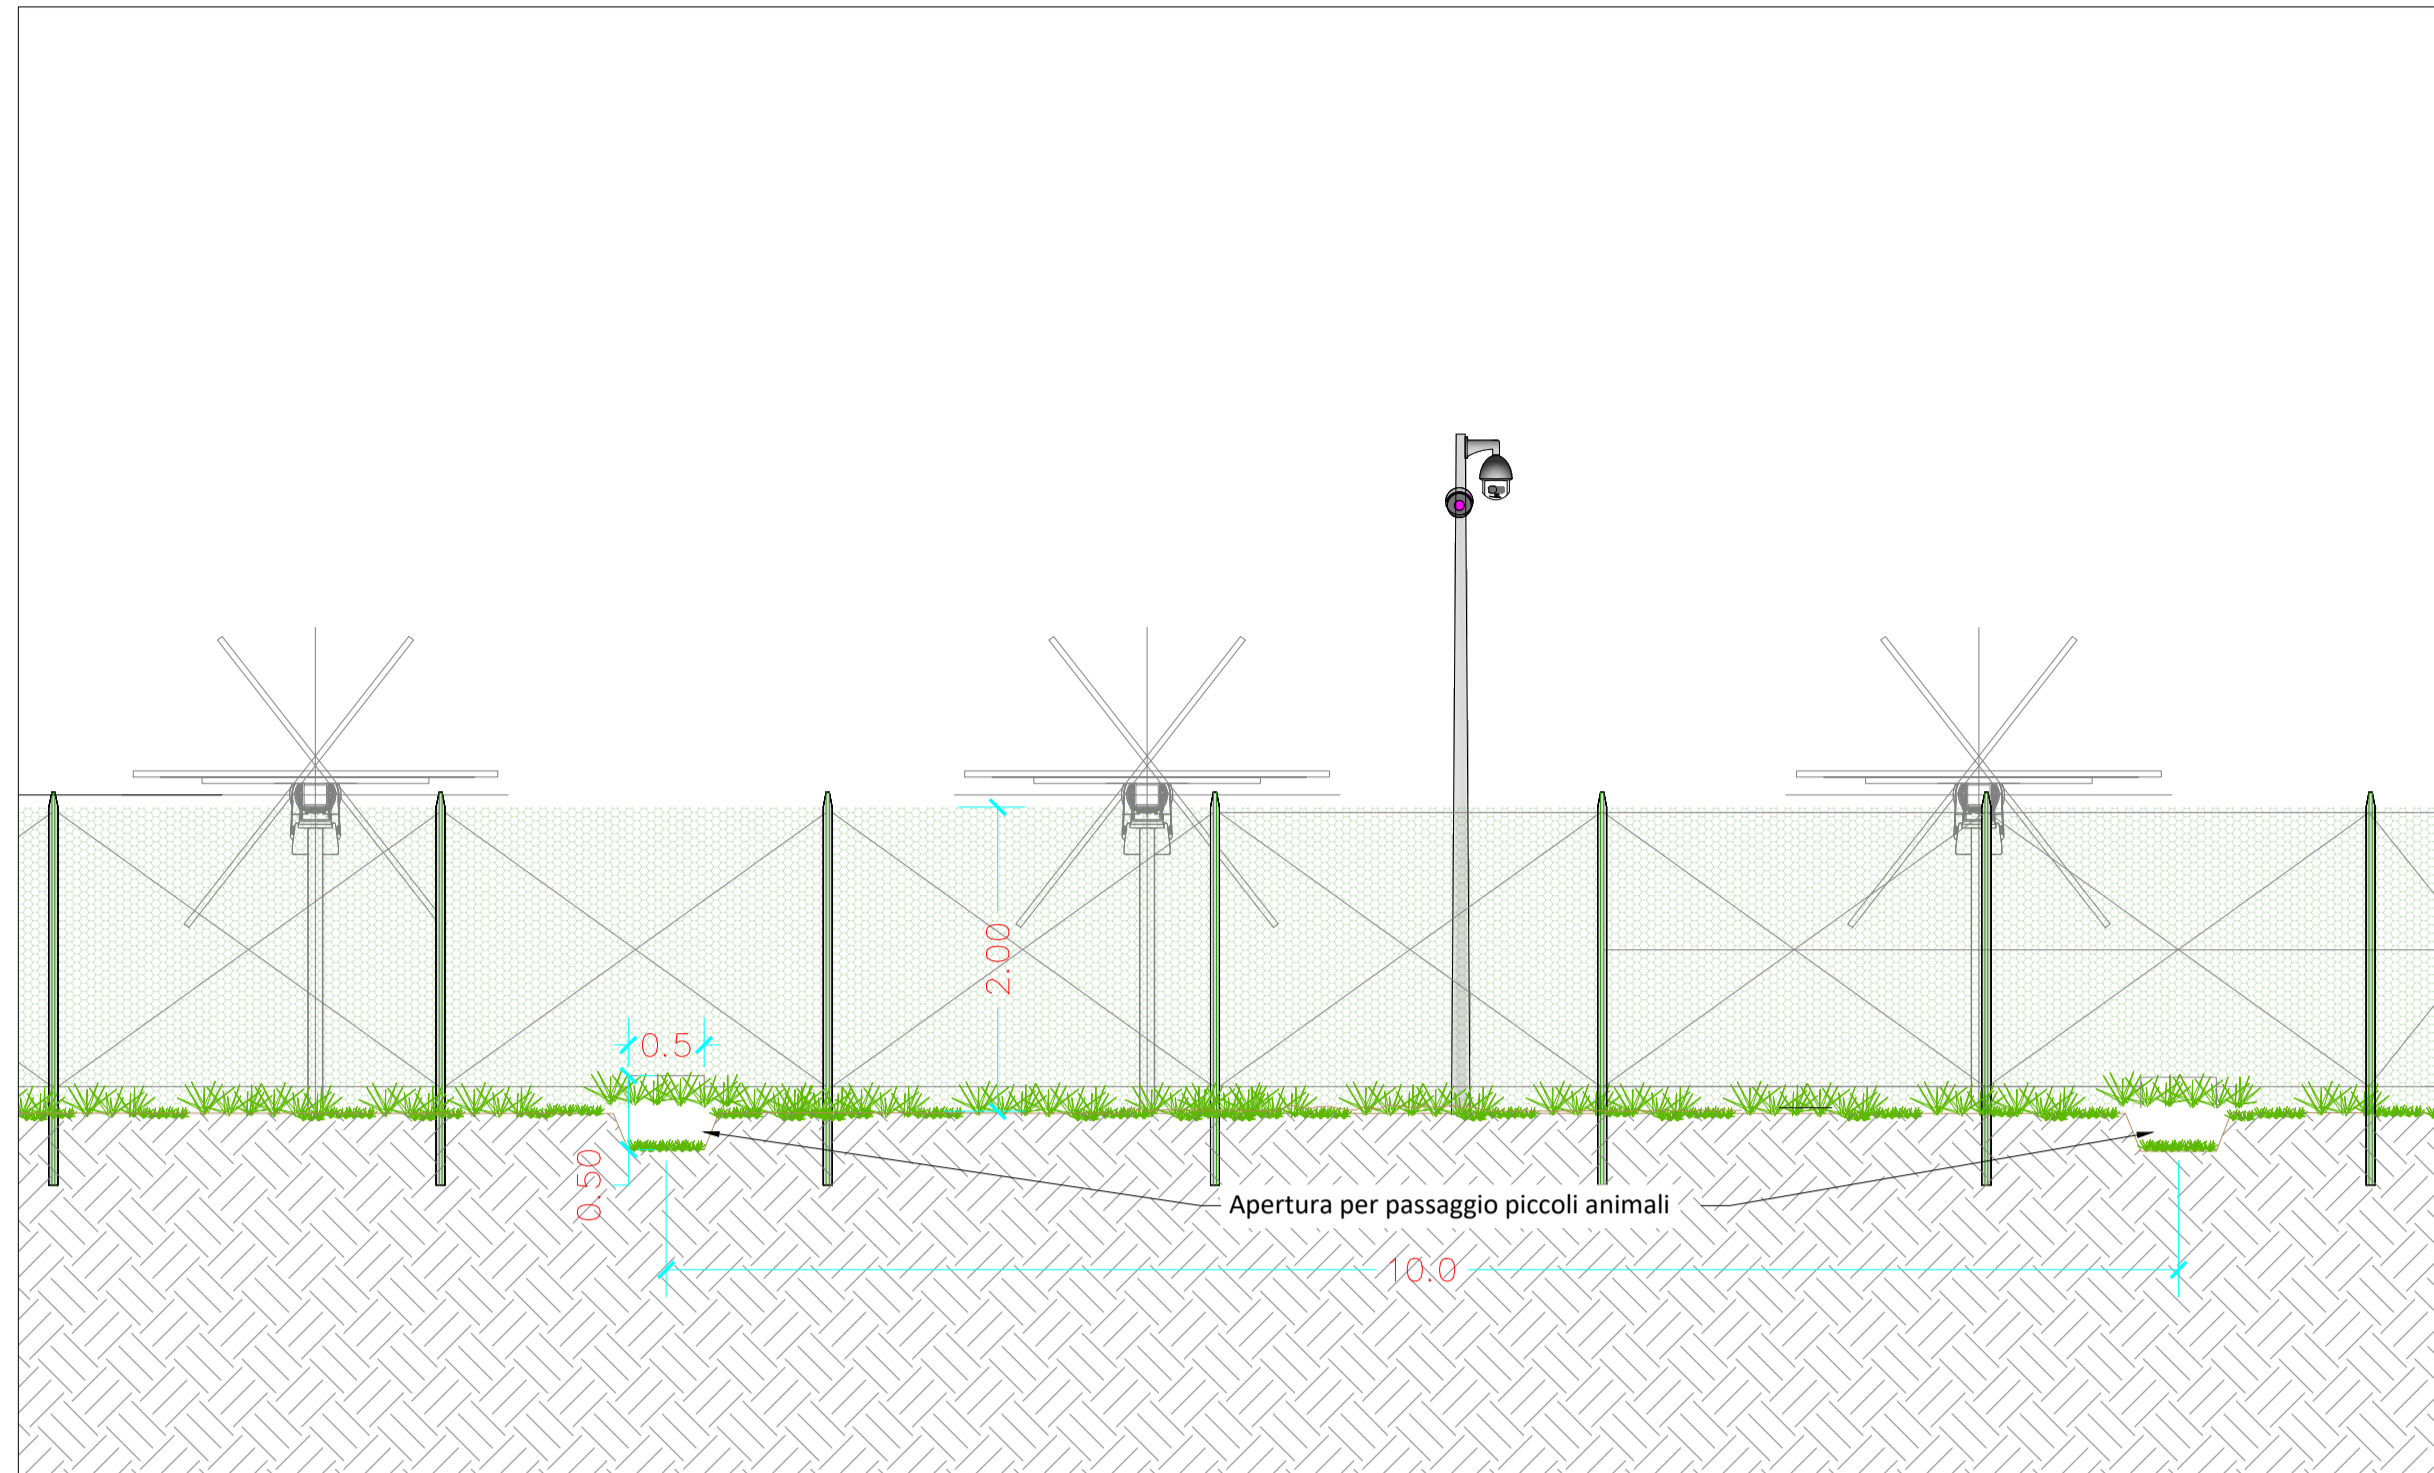

Vista frontale fascia arborea perimetrale - Tipologia C - Scala 1:50