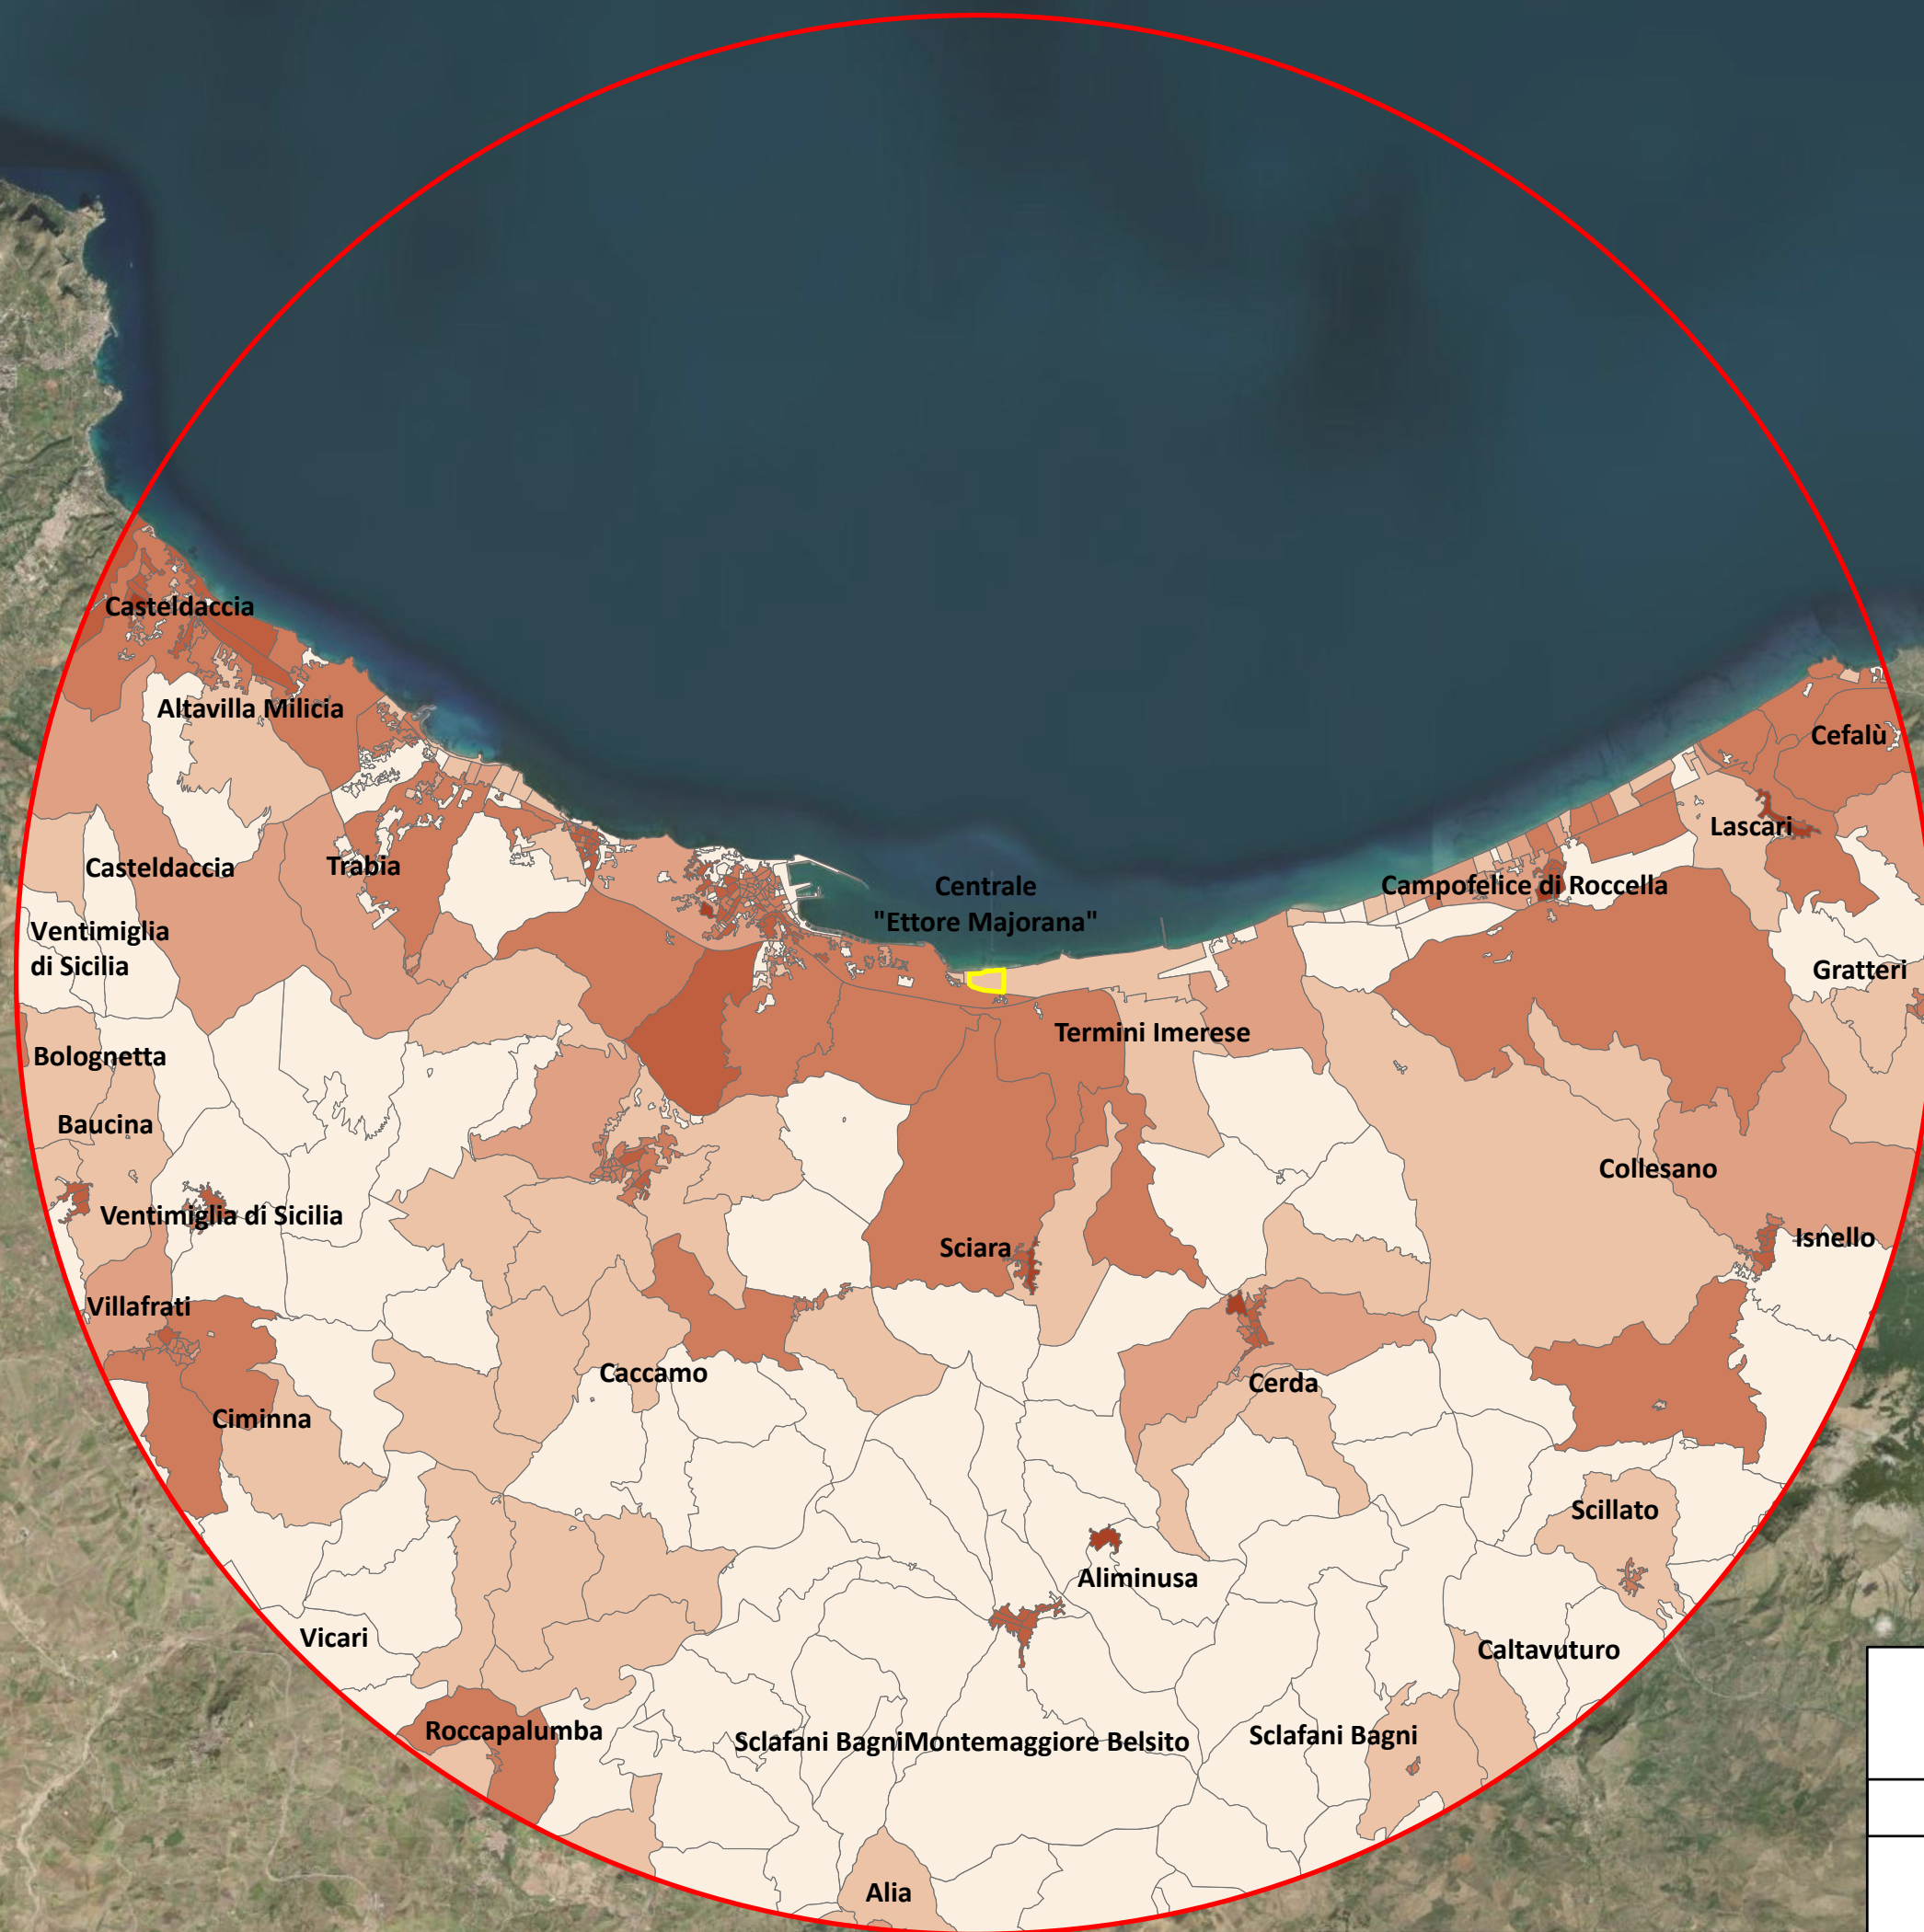

Legenda

 Centrale Ettore Majorana

Numero residenti totali

-  0 - 10
-  10 - 50
-  50 - 100
-  100 - 500
-  500 - 1000
-  1000 - 1662

Centrale "Ettore Majorana" di Termini Imerese

Screening in materia di VIS

Tavola 2a
Mappa della popolazione totale