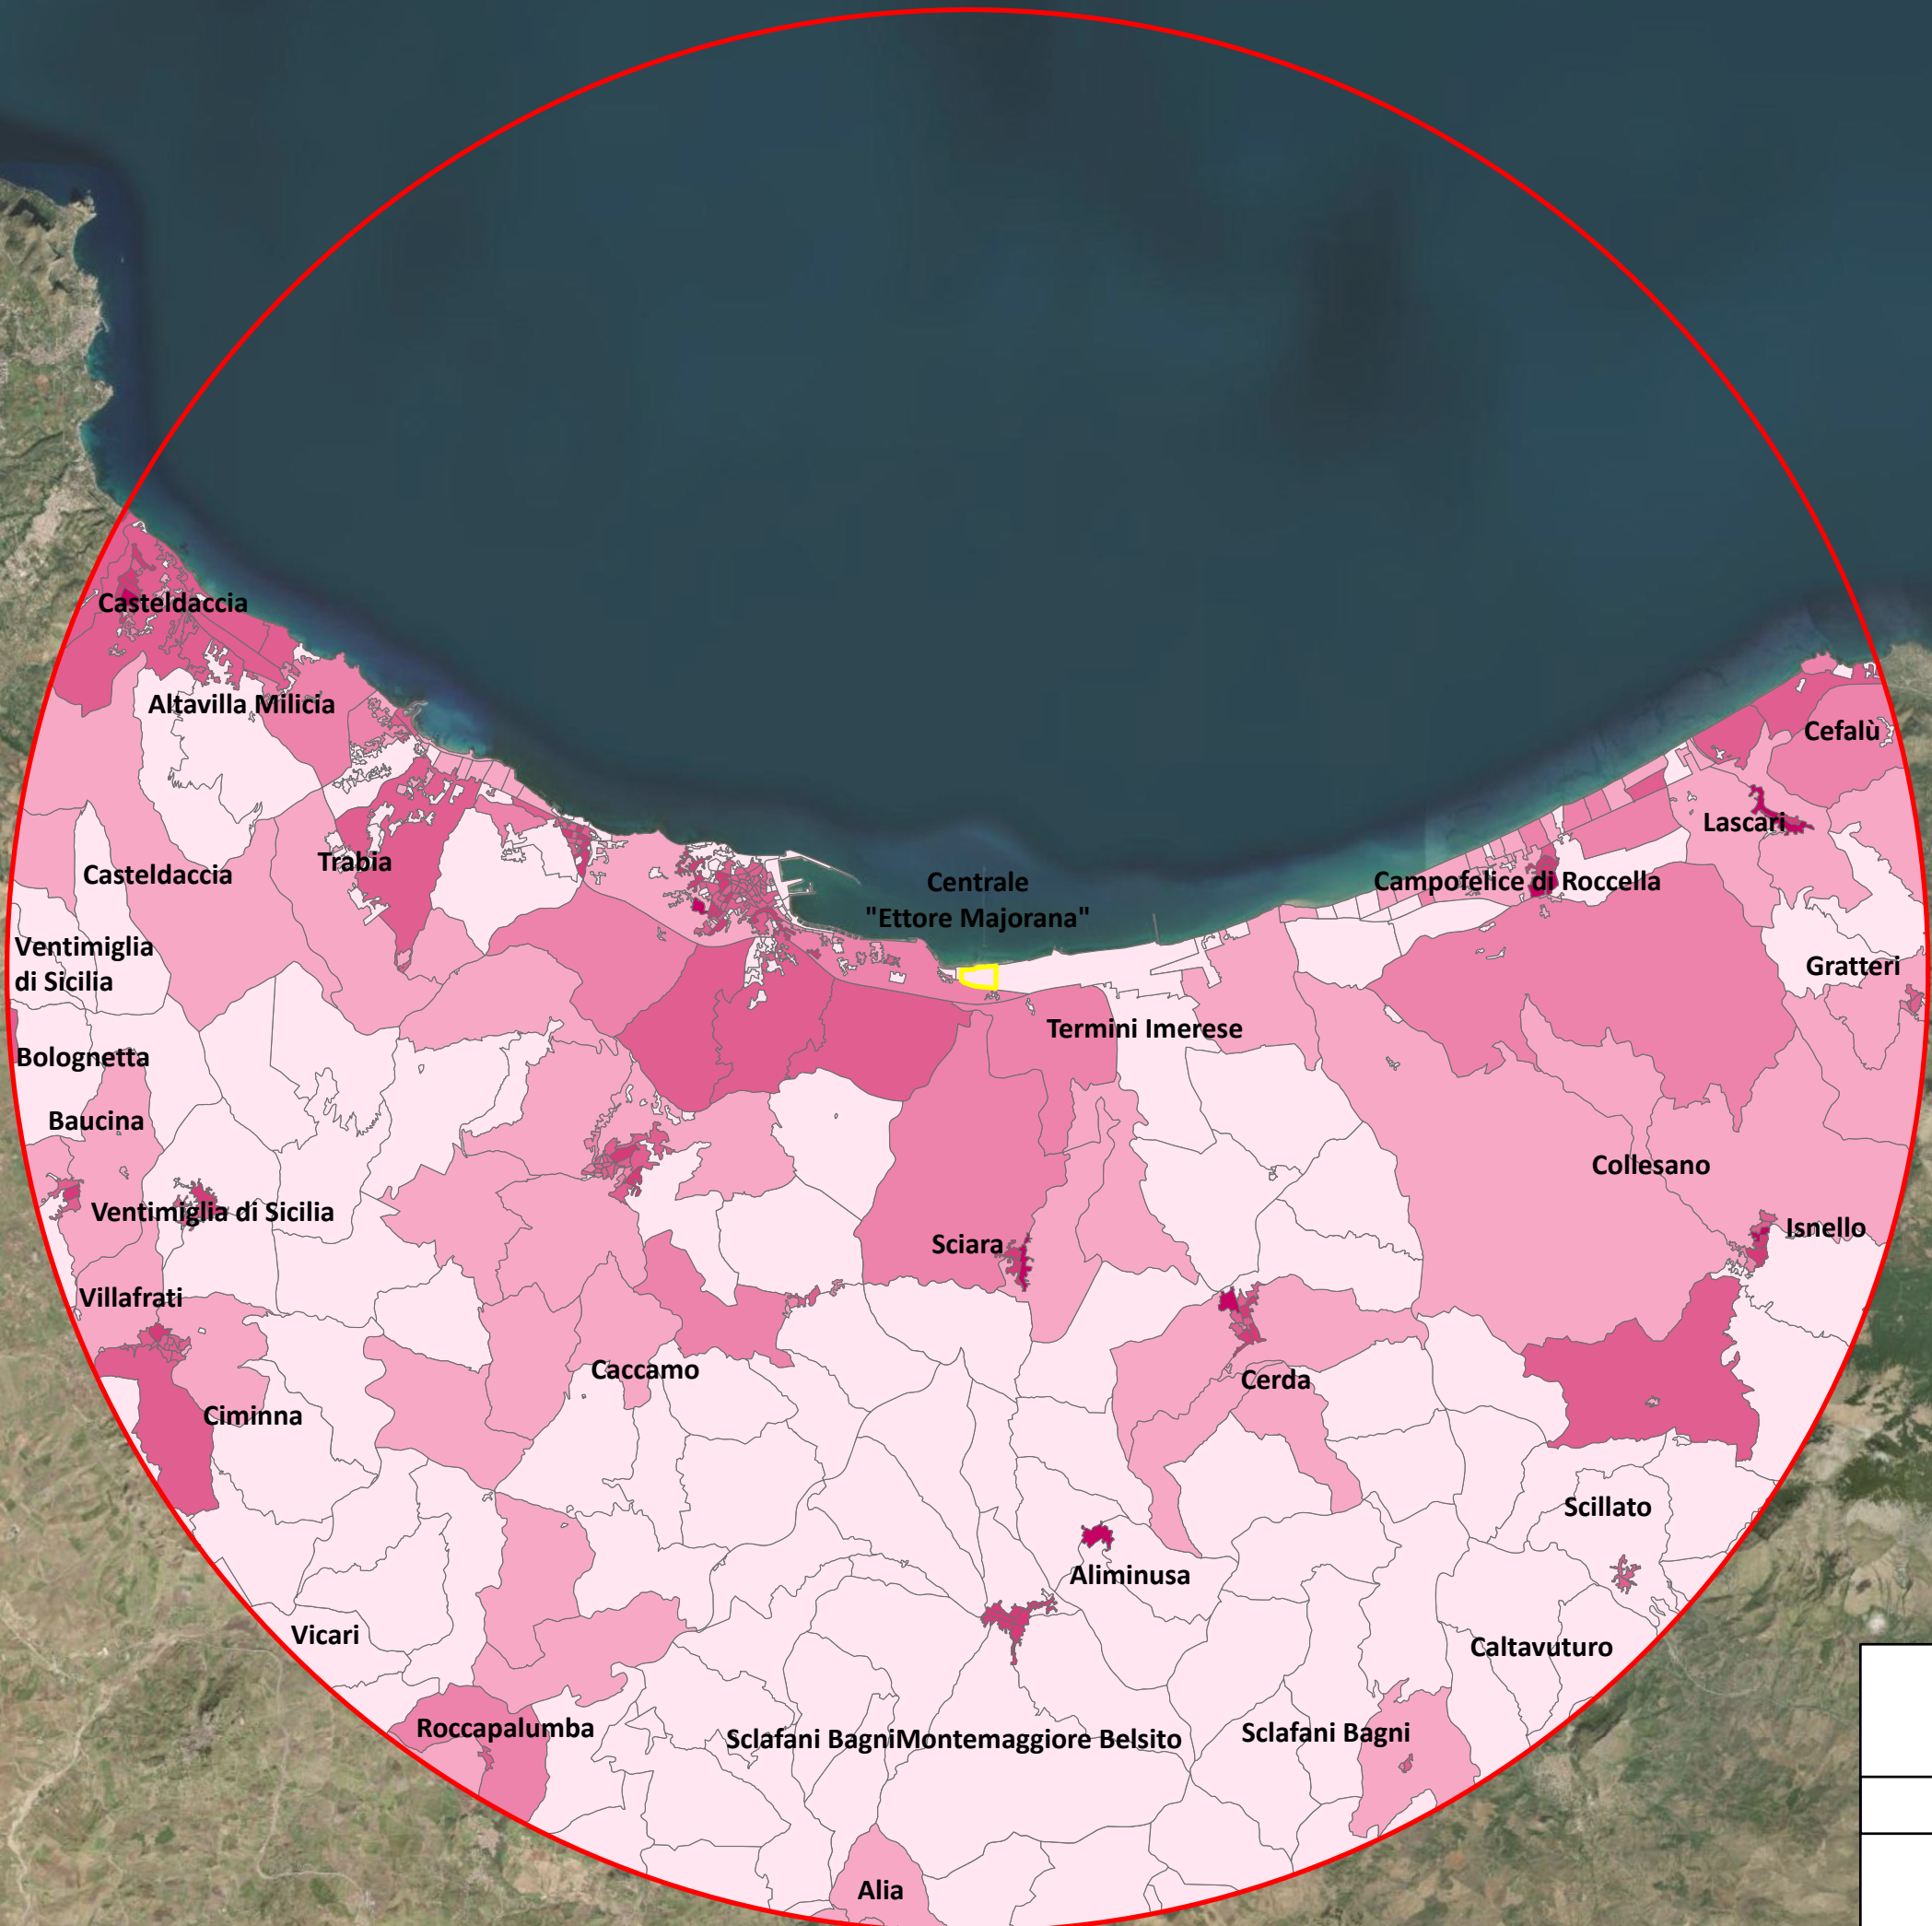

**Legenda**

Centrale Ettore Majorana

**Numero residenti femmine**

- 0 - 10
- 10 - 50
- 50 - 100
- 100 - 300
- 300 - 500
- 500 - 825

Centrale "Ettore Majorana" di Termini Imerese

**Screening in materia di VIS**

Tavola 2c  
Mappa della popolazione femminile