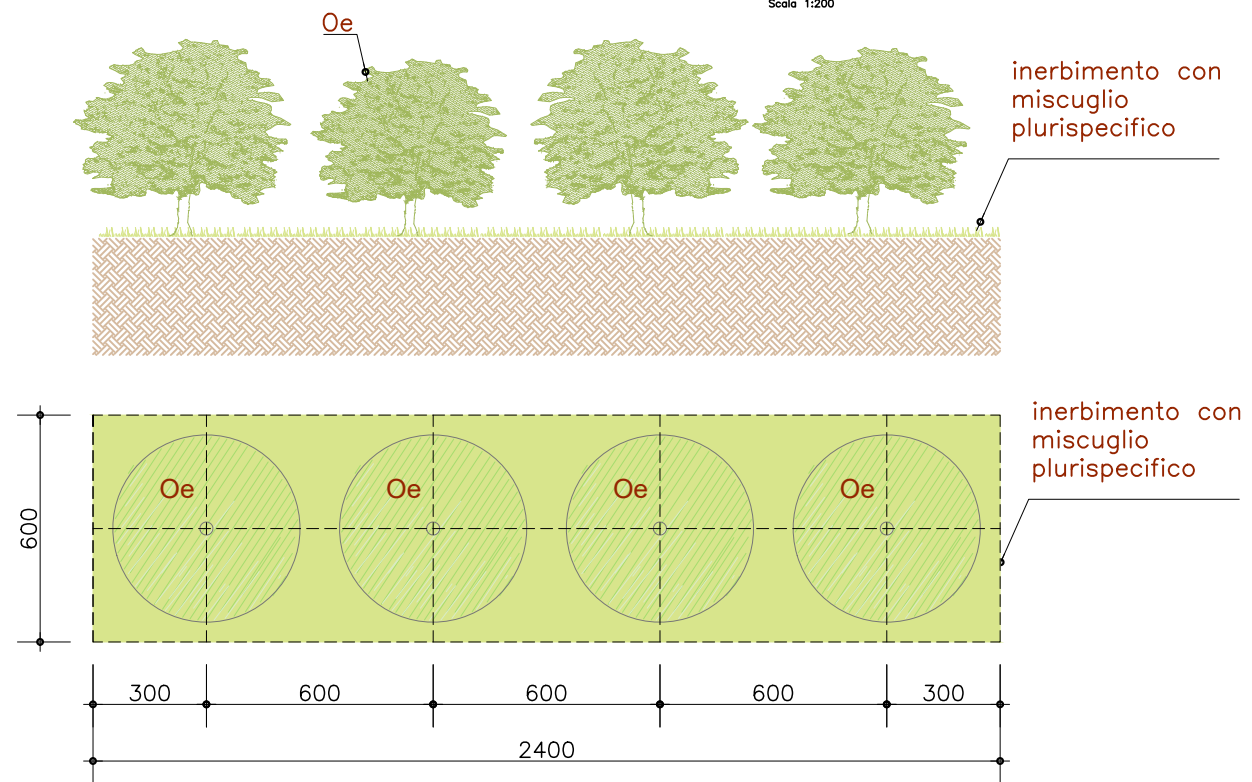

MODULO B1 – FILARI DI OLIVO

Scala 1:200