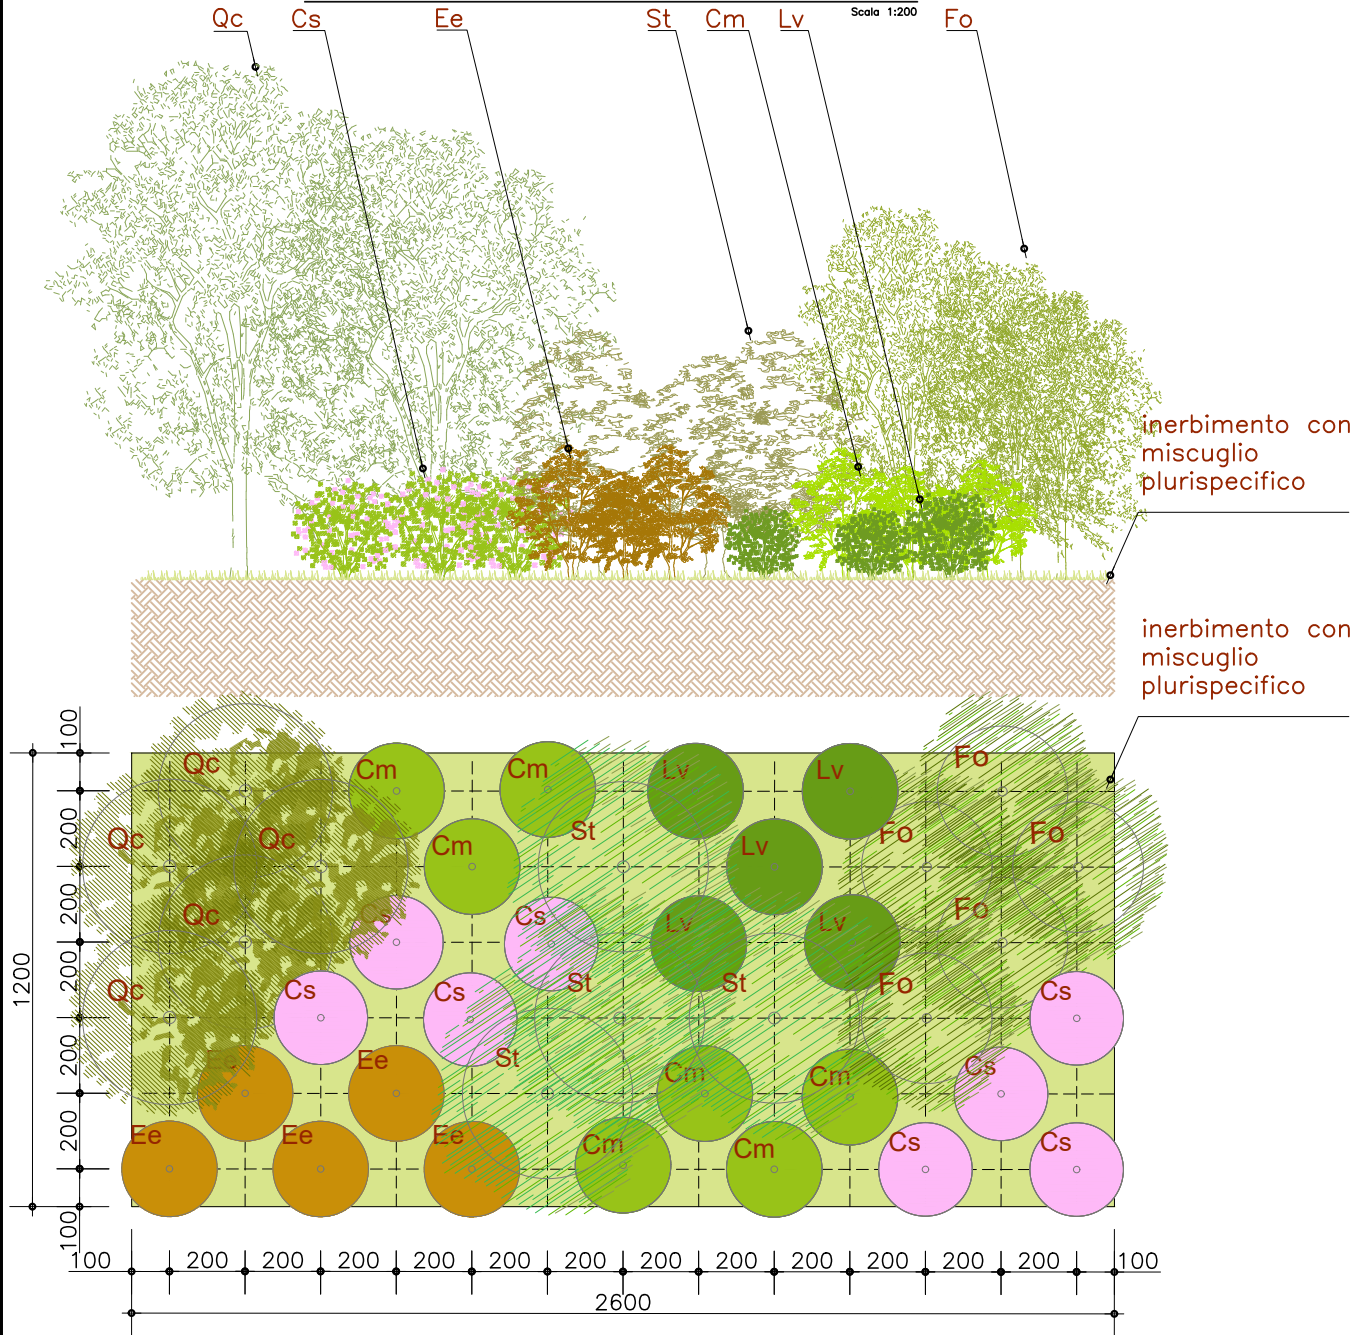

MODULO F - IMPIANTO MISTO DI SPECIE MESOFILE CON ALBERI E ARBUSTI