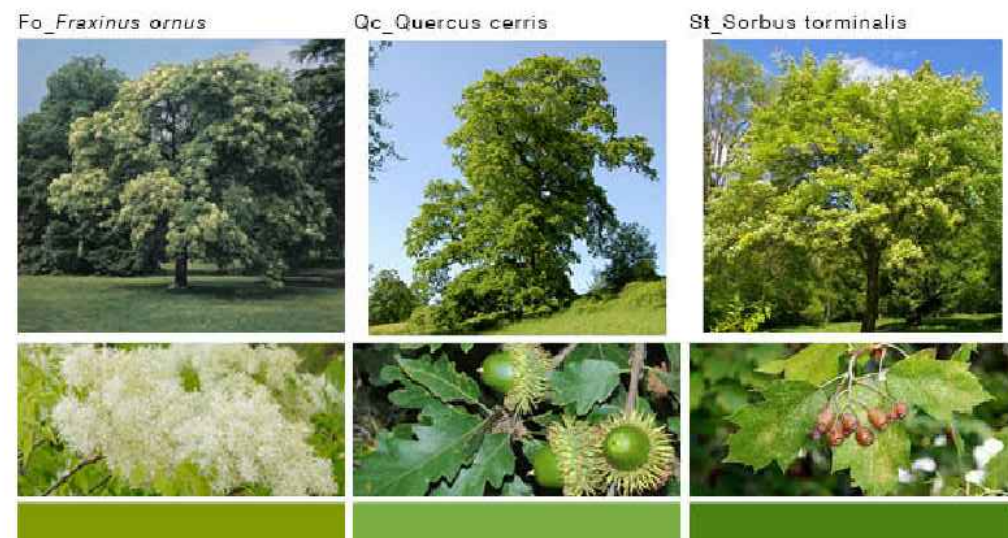

MODULO F - IMPIANTO MISTO DI SPECIE MESOFILE CON ALBERI E ARBUSTI - 312mq

SPECIE	NOME COMUNE	piante/ha	piante/Modulo
SPECIE ARBOREE			
<i>Fraxinus ornus</i>	Orniello	160	5
<i>Sorbus torminalis</i>	Ciavardello	128	4
<i>Quercus cerris</i>	Cerro	160	5
Totale		448	14
SPECIE ARBUSTIVE			
<i>Cornus sanguinea</i>	Sanguinello	256	8
<i>Euonymus europaeus</i>	Fusaggine	160	5
<i>Ligustrum vulgare</i>	Ligustro	160	5
<i>Crataegus monogyna</i>	Biancospino comune	224	7
Totale		700	25

SPECIE ERBACEE: *Festuca rubra* (festuca rossa) - *Festuca pratensis* (festuca dei prati) - *Festuca heterophylla* (festuca a foglie diverse) - *Lotus corniculatus* (ginestrino) - *Poa pratensis* (erba fienarola) - *Potentilla recta* (cinquefoglia dritta) - *Trifolium campestre* (trifoglio campestre) - *Trifolium pratense* (trifoglio dei prati) - *Vicia cracca* (veccia montanina)

Abaco delle specie arbustive