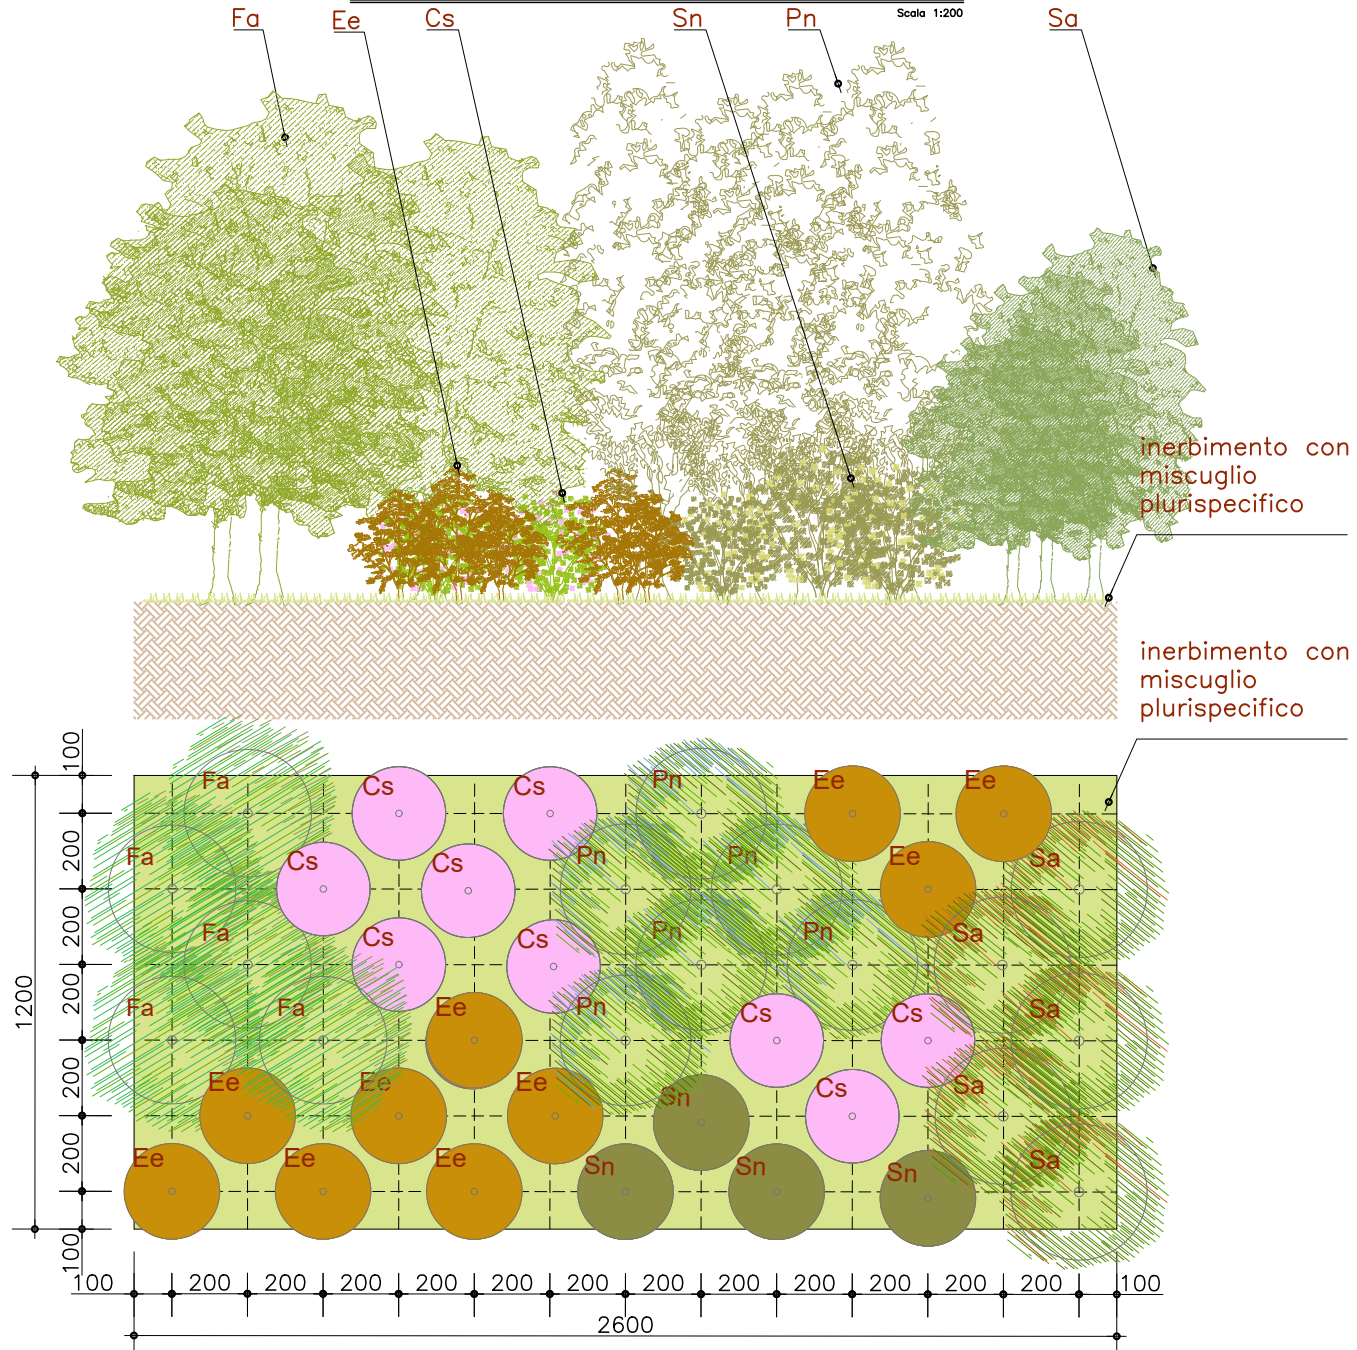

SPECIE ERBACEE: *Festuca rubra* (festuca rossa) - *Festuca pratensis* (festuca dei prati) - *Festuca heterophylla* (festuca a foglie diverse) - *Lotus corniculatus* (ginestrino) - *Poa pratensis* (erba fienarola) - *Potentilla recta* (cinquefoglia dritta) - *Trifolium campestre* (trifoglio campestre) - *Trifolium pratense* (trifoglio dei prati) - *Vicia cracca* (veccia montanina)

Abaco delle specie arbustive

Oe_Olea europaea

MODULO B2 – FILARI DI SILIQUASTRO

Scala 1:200

MODULO B2 - FILARI DI SILIQUASTRO - 144 mq

SPECIE	NOME COMUNE	piante/ha	piante/Modulo
SPECIE ARBOREE			
 <i>Cercis siliquastrum</i>	Siliquastro/Albero di Giuda	277	4
Totale		277	4

Abaco delle specie arbustive

Cercis siliquastrum

MODULO E - IMPIANTO MISTO DI SPECIE IGROFILE CON ALBERI E ARBUSTI

Abaco delle specie arboree

MODULO E - IMPIANTO MISTO DI SPECIE IGROFILE CON ALBERI E ARBUSTI - 312mq