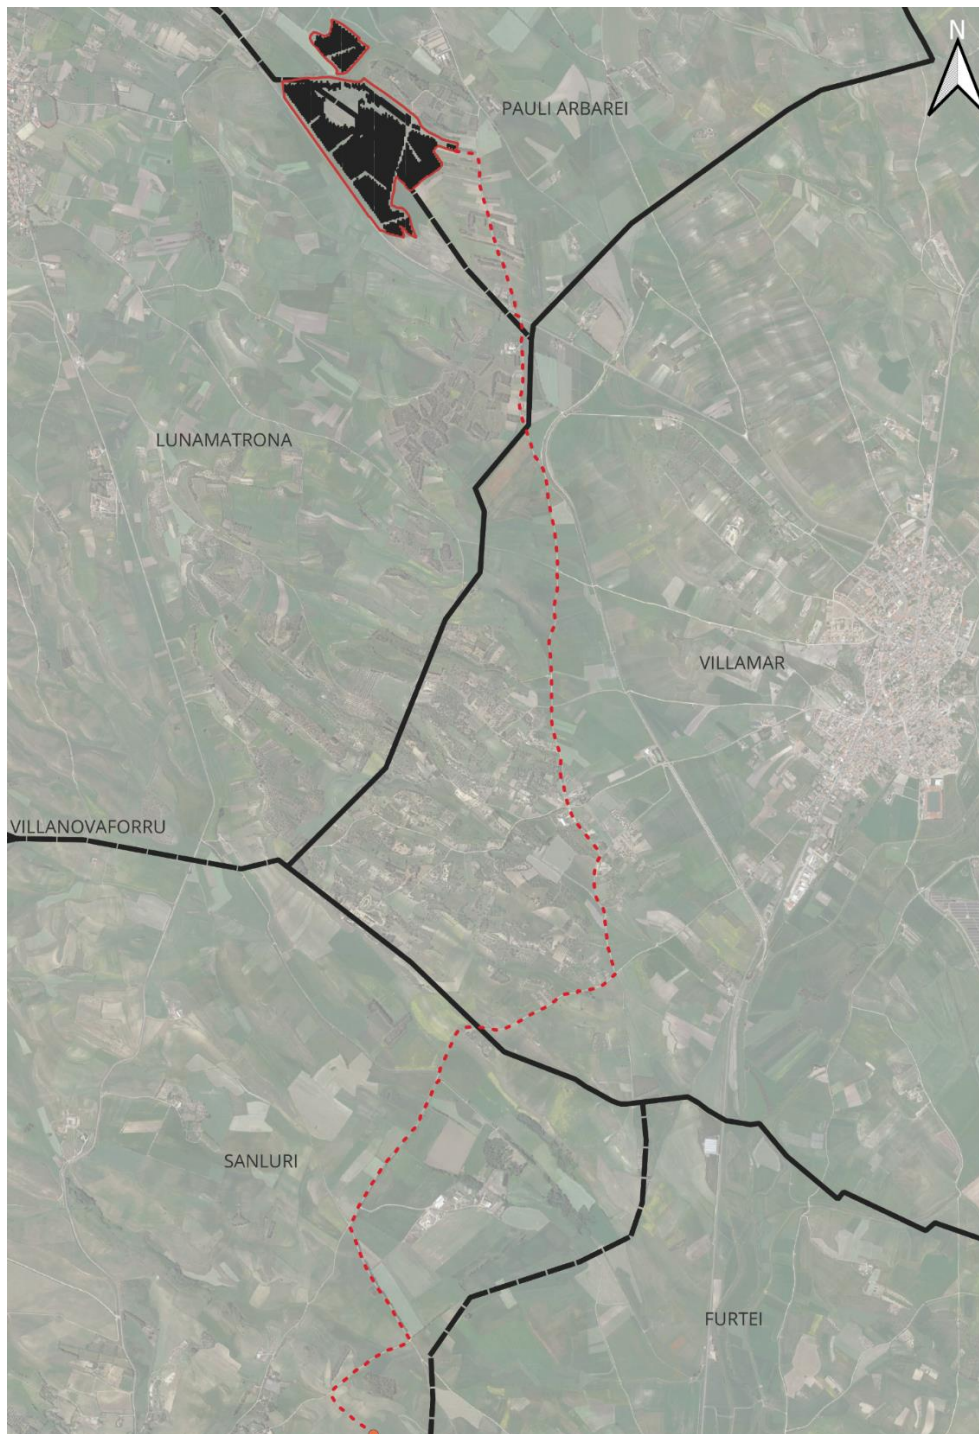

## INDICE

1. PREMESSA .....	1
Localizzazione intervento.....	1
Layout impianto inserito in mappe catastali.....	2
2. ELENCO PARTICELLE IMPIANTO FOTOVOLTAICO .....	3
3. ELENCO PARTICELLE CAVIDOTTO (interconnessione parco fotovoltaico-stazione elettrica) .....	5

### Localizzazione intervento

All'interno del presente paragrafo sono riportate le informazioni relative alla localizzazione del sito di intervento. In particolare, l'area di interesse è collocata presso i comuni di Pauli Arbarei (SU) e Lunamatrona (SU).

Nella figura seguente si riporta la collocazione del sito su vista aerofotogrammetrica.

### Layout impianto inserito in mappe catastali

Di seguito si riporta una rappresentazione del layout di impianto inserito nell'estratto di mappa dei comuni di Pauli Arbarei e Lunamatrona.