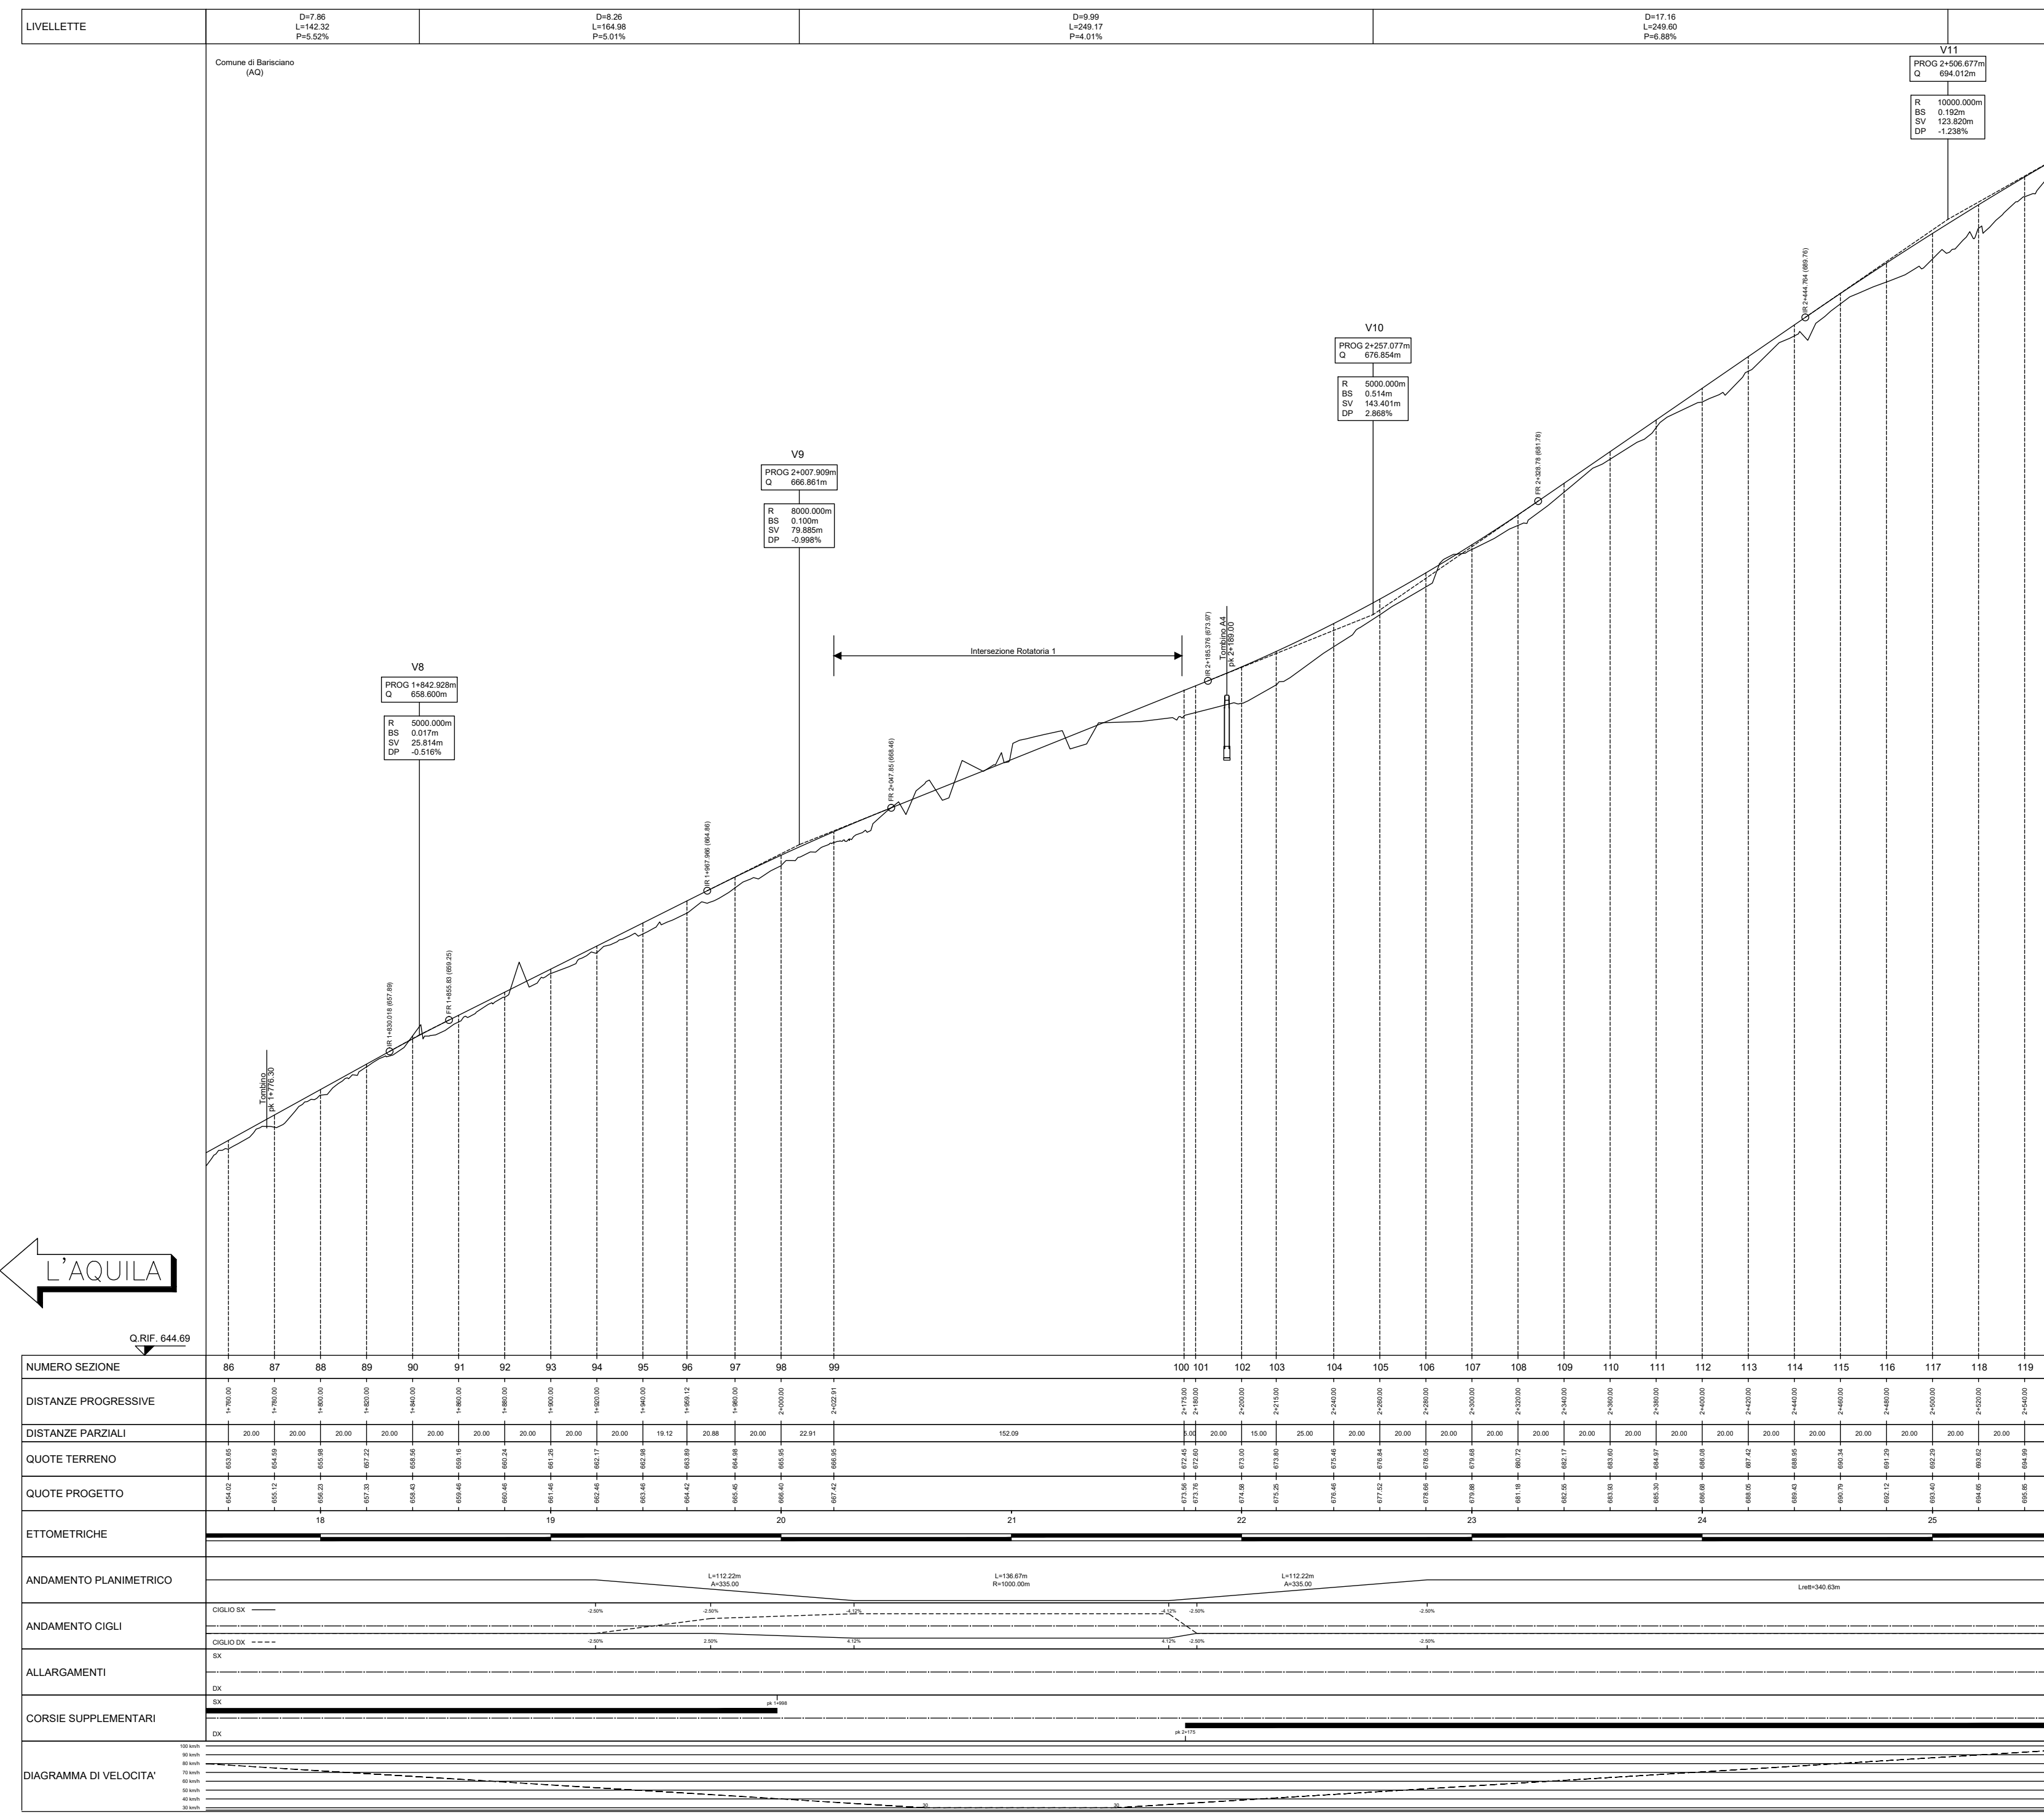

PROFILO LONGITUDINALE
ASSE PRINCIPALE DAL Km 1+750.00 AL Km 2+550.00

NAVELLI

PROFILO LONGITUDINALE
ASSE PRINCIPALE DAL Km 2+550.00 AL Km 3+350.00