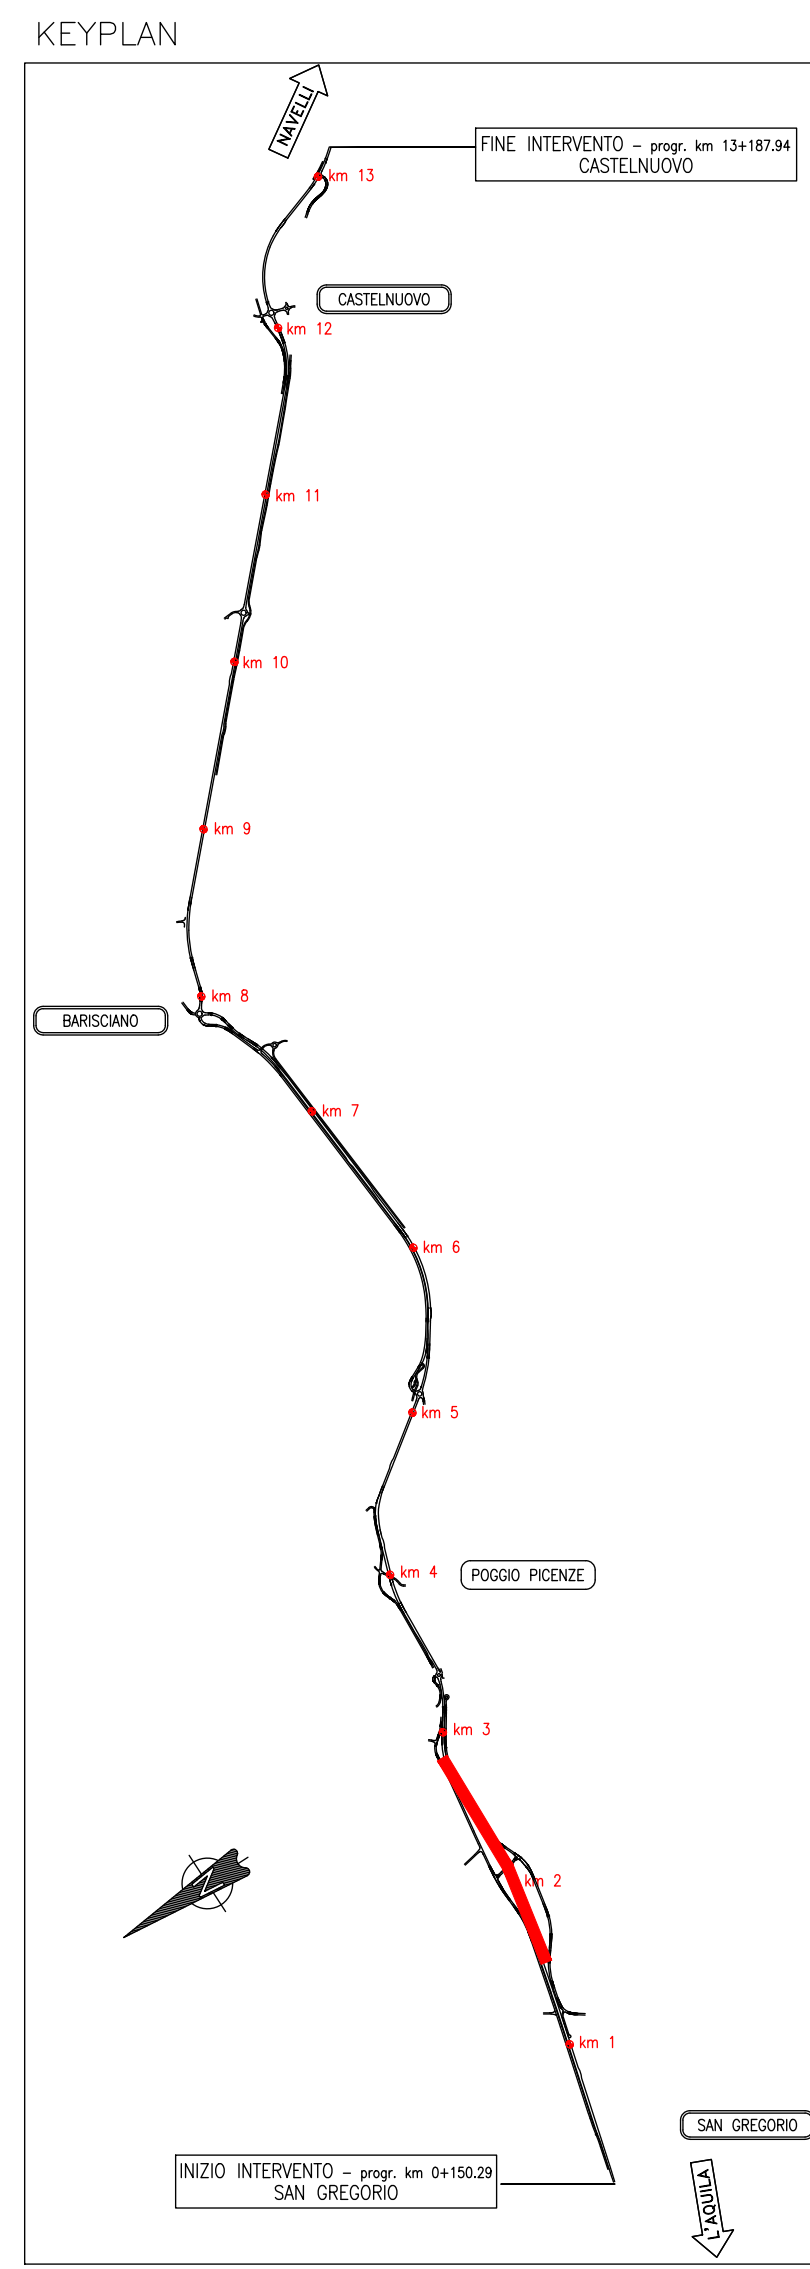

PROFILO LONGITUDINALE
ASSE PRINCIPALE DAL Km 1+750.00 AL Km 2+550.00

NAVELLI

PROFILO LONGITUDINALE
ASSE PRINCIPALE DAL Km 2+550.00 AL Km 3+350.00