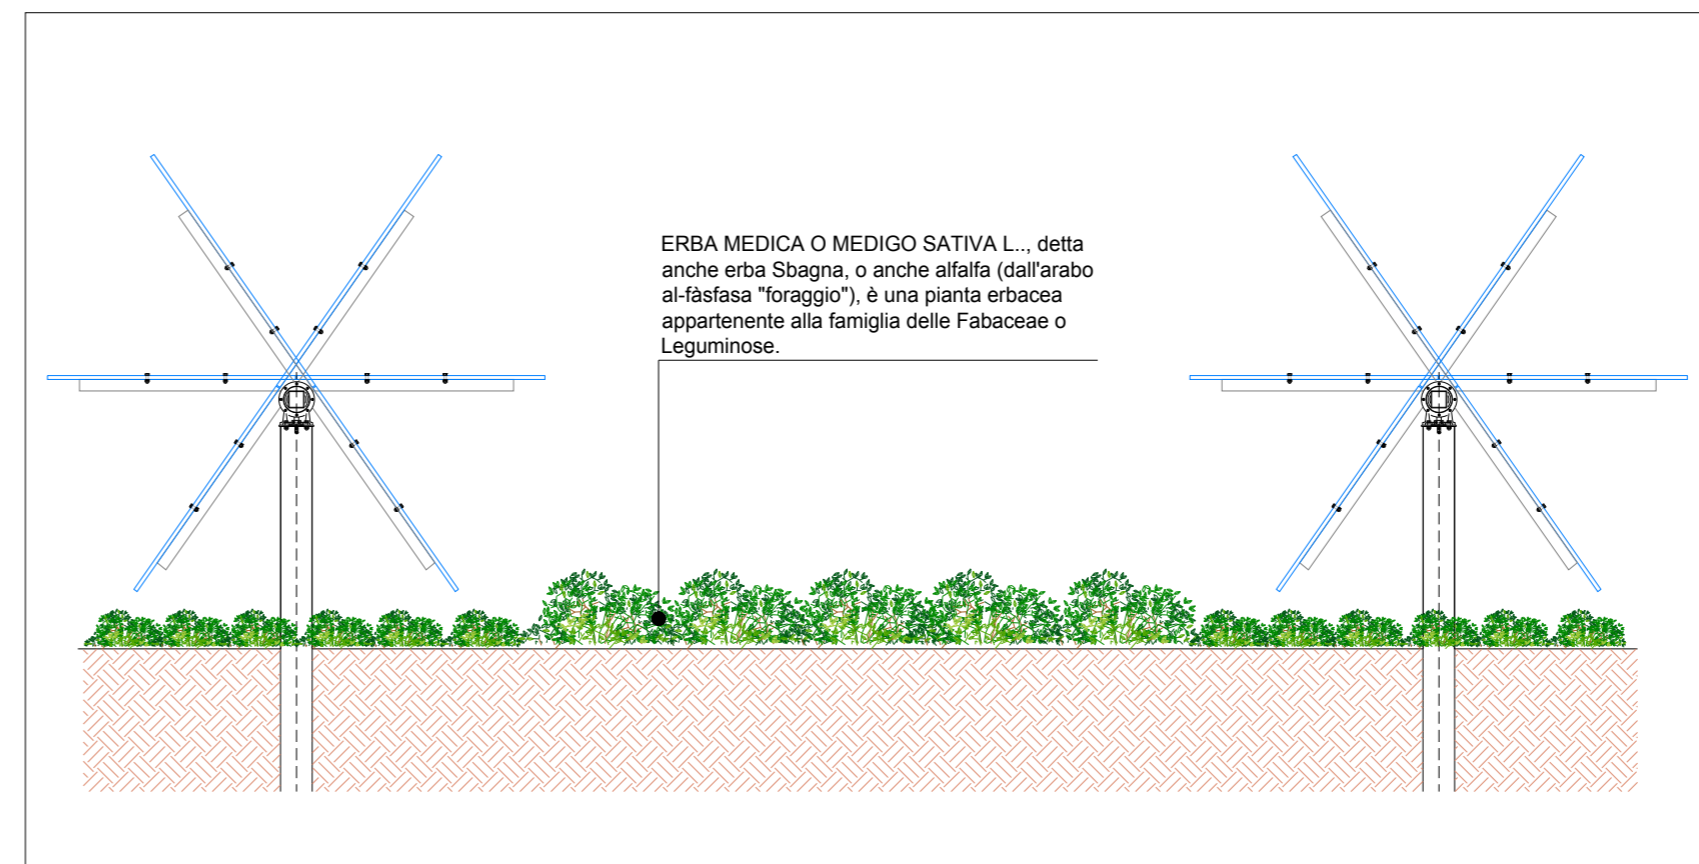

ERBA MEDICA O MEDIGO SATIVA L., detta anche erba Sbagna, o anche alfalfa (dall'arabo al-fāsfasa "foraggio"), è una pianta erbacea appartenente alla famiglia delle Fabaceae o Leguminose.

FASCIA PERIMETRALE DI OLIVO DA OLIO IMPIANTATO A TRIANGOLO A 6 m di distanza

FASCIA PERIMETRALE DI OLIVO DA OLIO IMPIANTATO A TRIANGOLO A 6 m di distanza

ERBA MEDICA O MEDIGO SATIVA L., detta anche erba Sbagna, o anche alfalfa (dall'arabo al-fāsfasa "foraggio"), è una pianta erbacea appartenente alla famiglia delle Fabaceae o Leguminose.

FASCIA PERIMETRALE DI OLIVO DA OLIO IMPIANTATO A TRIANGOLO A 6 m di distanza

FASCIA PERIMETRALE DI OLIVO DA OLIO IMPIANTATO A TRIANGOLO A 6 m di distanza

ERBA MEDICA O MEDIGO SATIVA L., detta anche erba Sbagna, o anche alfalfa (dall'arabo al-fāsfasa "foraggio"), è una pianta erbacea appartenente alla famiglia delle Fabaceae o Leguminose.

ERBA MEDICA O MEDIGO SATIVA L., detta anche erba Sbagna, o anche alfalfa (dall'arabo al-fāsfasa "foraggio"), è una pianta erbacea appartenente alla famiglia delle Fabaceae o Leguminose.

Rev.	Descrizione	EC	GG	DC	13/2023
0	Prima Emissione				
		Redatto	Verificato	Approvato	Data
Proprietà: TEP RENEWABLES (BARBONA PVI) S.R.L. Piazzale Giulio Douhet, 25 - 00143 Roma P.IVA e C.F. 1688221001 - REA RM - 1681814 Progetto: IMPIANTO AGRIVOLTAICO POTENZA NOMINALE 15,48 MWp POTENZA IN IMMISSIONE 13,01 MW Comune di Barbona (PD) PROGETTO DEFINITIVO Art. 23 del D. Lgs. 152/2006 e ss. mm. ii Art. 12 del D. Lgs. 387/2003 e ss. mm. ii Progettista: DOTT. ENRICO CATANIA iscritto all'Ordine dei Dottori Agronomi e Forestali della Provincia di Catania al n. 836 Tavola: TAVOLA DI DETTAGLIO DEL PROGETTO AGRONOMICOM Tab. n°: SA-T11 Ril.: 22-00062-IT-BARBONA_SA-T11 Scala: E' VIETATA LA RIPRODUZIONE DI QUESTO DOCUMENTO SENZA PREVENTIVA AUTORIZZAZIONE SCRITTA DELLA TEP RENEWABLES ITALIA S.R.L.					