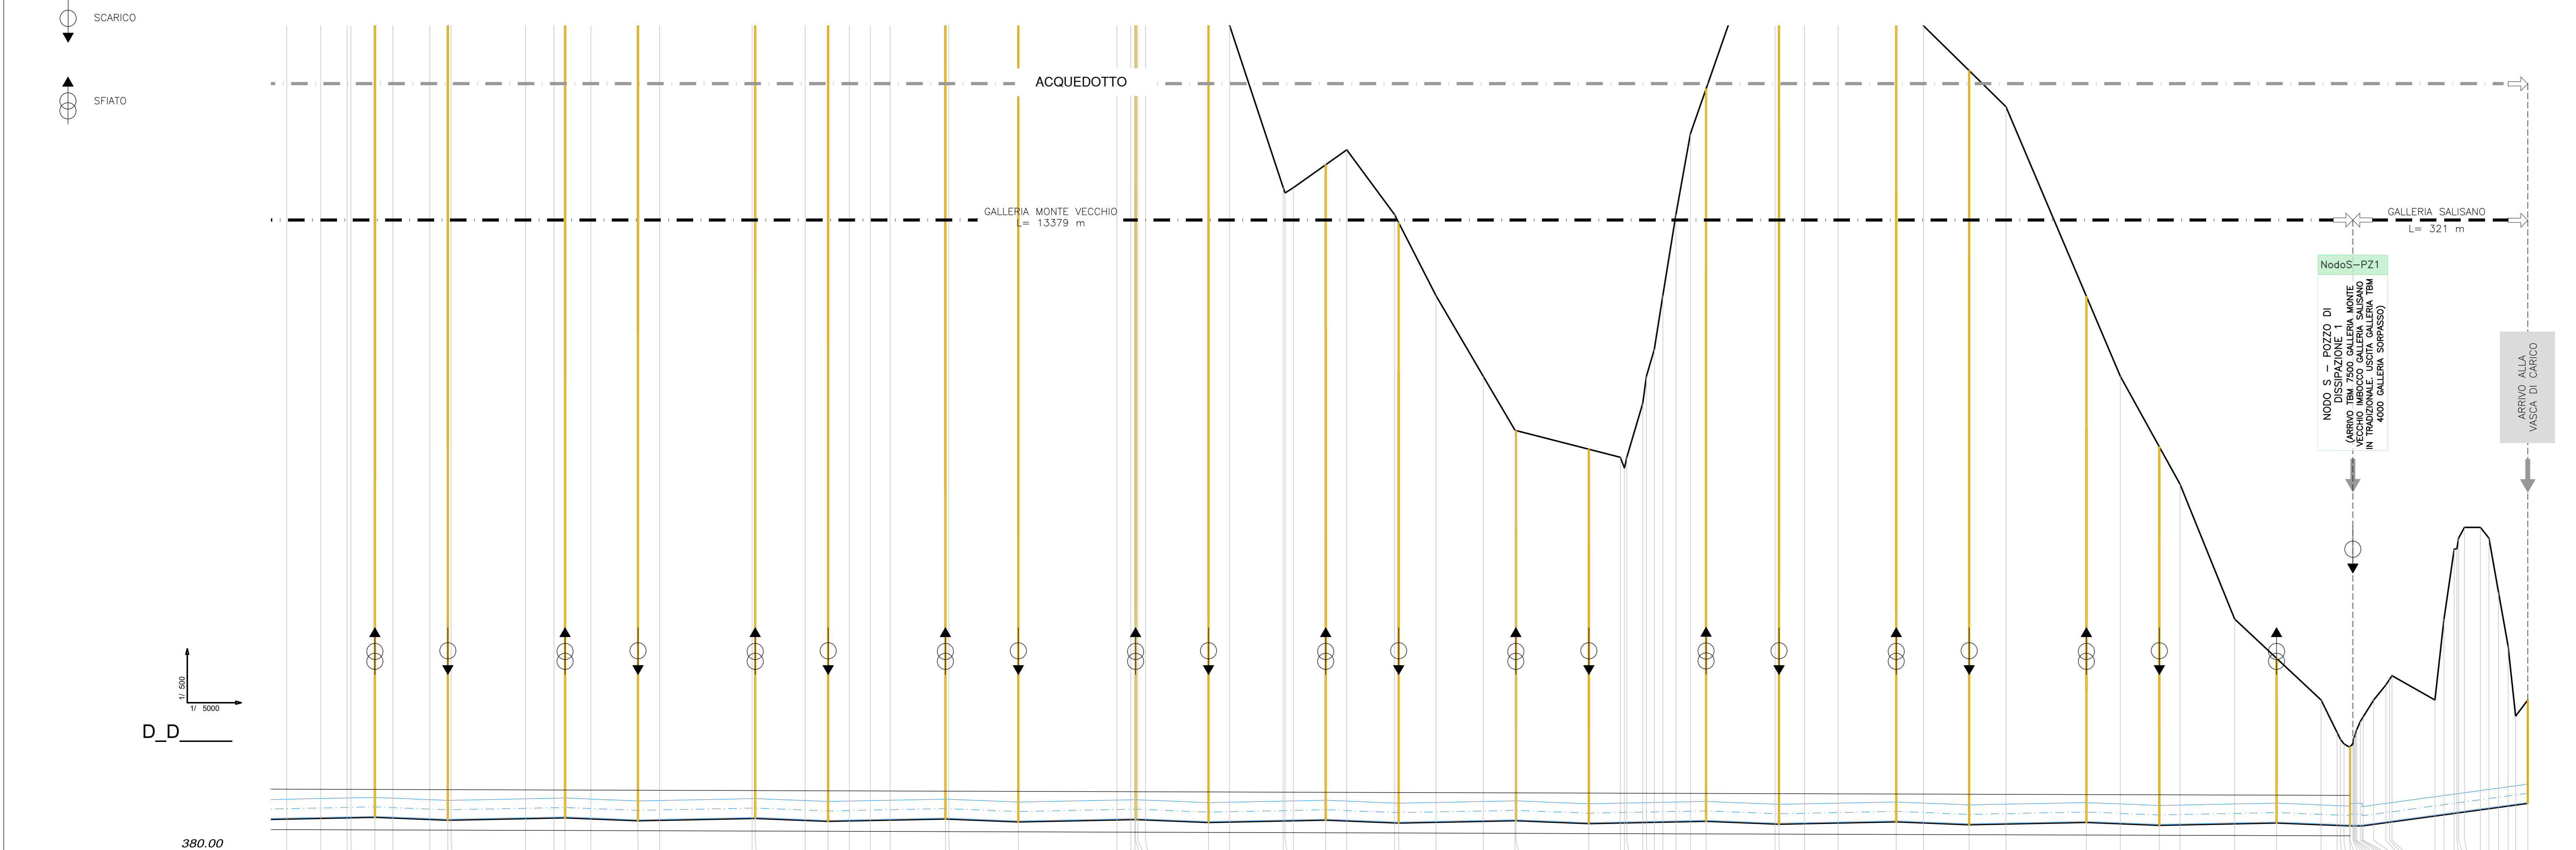

Vertici di progetto	1	2	3	4	5	6	7	8	9	10	11	12	13	14	15	16	17	18	19	20	21	22	23	24	25	26	27	28	29	30	31	32	33	34	35	36	37	38	39	40	41	42	43	44	45	46	47	48	49	50	51	52	53	54	55	56	57	58	59	60	61	62	63	64	65	66	67	68	69	70	71	72	73	74	75	76	77	78	79	80	81	82	83	84	85	86	87	88	89	90	91	92	93	94	95	96	97	98	99	100																																																																																																			
Distanze parziali terreno	48	52	55	58	62	65	68	72	75	78	82	85	88	92	95	98	102	105	108	112	115	118	122	125	128	132	135	138	142	145	148	152	155	158	162	165	168	172	175	178	182	185	188	192	195	198	202	205	208	212	215	218	222	225	228	232	235	238	242	245	248	252	255	258	262	265	268	272	275	278	282	285	288	292	295	298	302	305	308	312	315	318	322	325	328	332	335	338	342	345	348	352	355	358	362	365	368	372	375	378	382	385	388	392	395	398	402	405	408	412	415	418	422	425	428	432	435	438	442	445	448	452	455	458	462	465	468	472	475	478	482	485	488	492	495	498	502	505	508	512	515	518	522	525	528	532	535	538	542	545	548	552	555	558	562	565	568	572	575	578	582	585	588	592	595	598	602	605	608	612	615	618	622	625	628	632	635	638	642	645	648	652	655	658	662	665	668	672	675	678	682	685	688	692	695	698	702	705	708