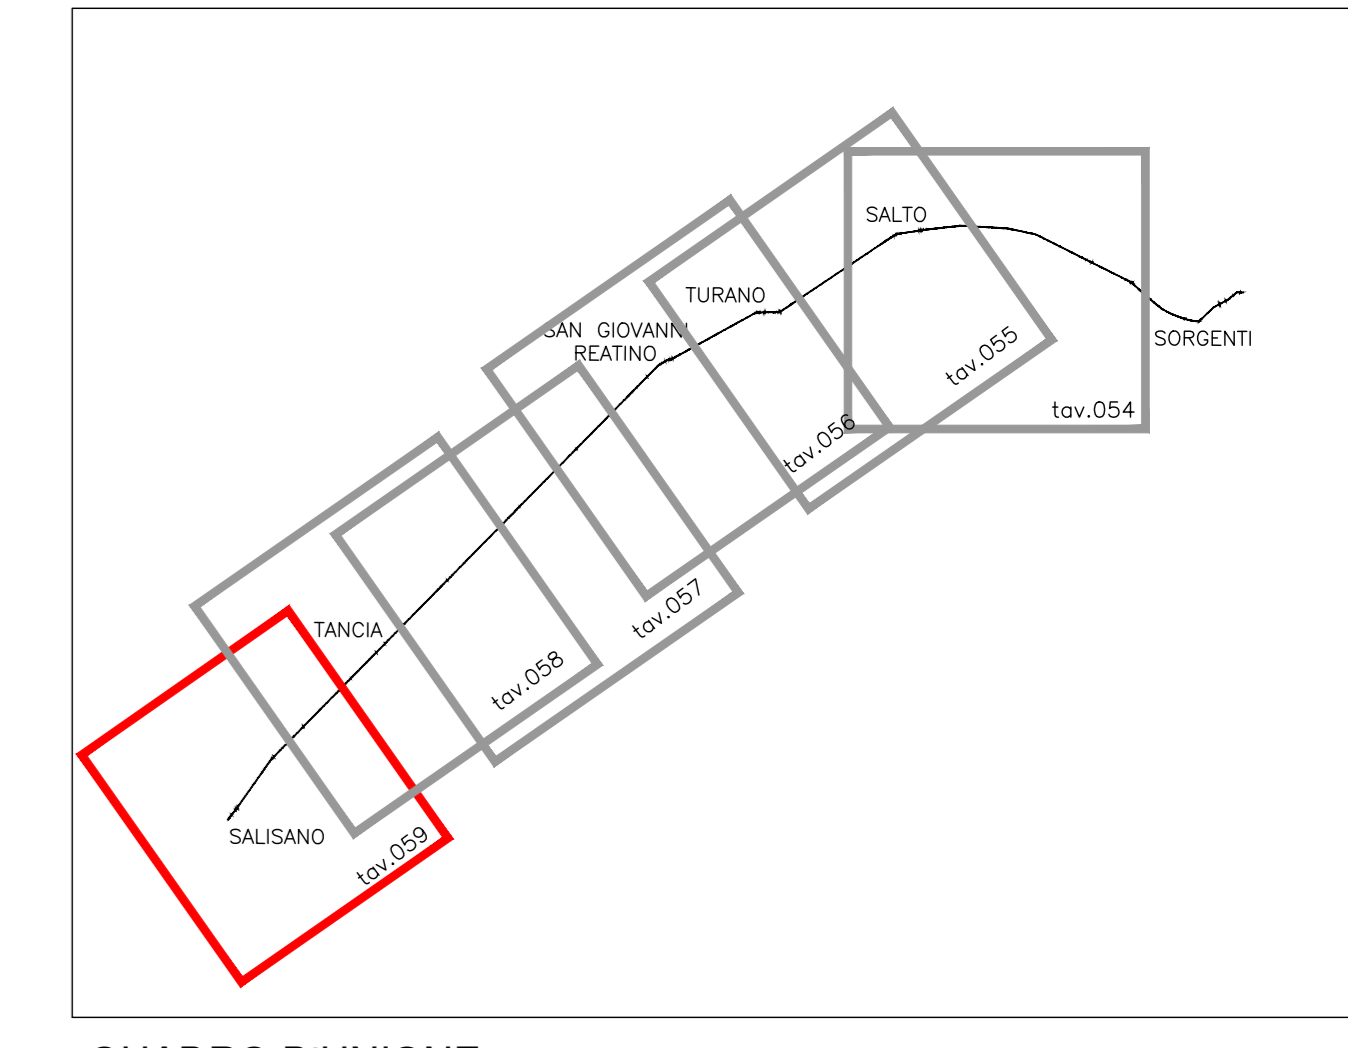

PLANIMETRIA TRACCIATO - SCALA 1:10000

QUADRO D'UNIONE

LEGENDA

OPERE ESISTENTI

- ACQUEDOTTO DEL PESCHIERA TRONCO SUPERIORE
- VERTICE

OPERE DI PROGETTO

NUOVO TRONCO SUPERIORE ACQUEDOTTO DEL PESCHIERA

- TRATTI AD ALTA COPERTURA (TRATTI IN GALLERIA)
- TRATTI A BASSA COPERTURA (TRATTI VALLIVI)