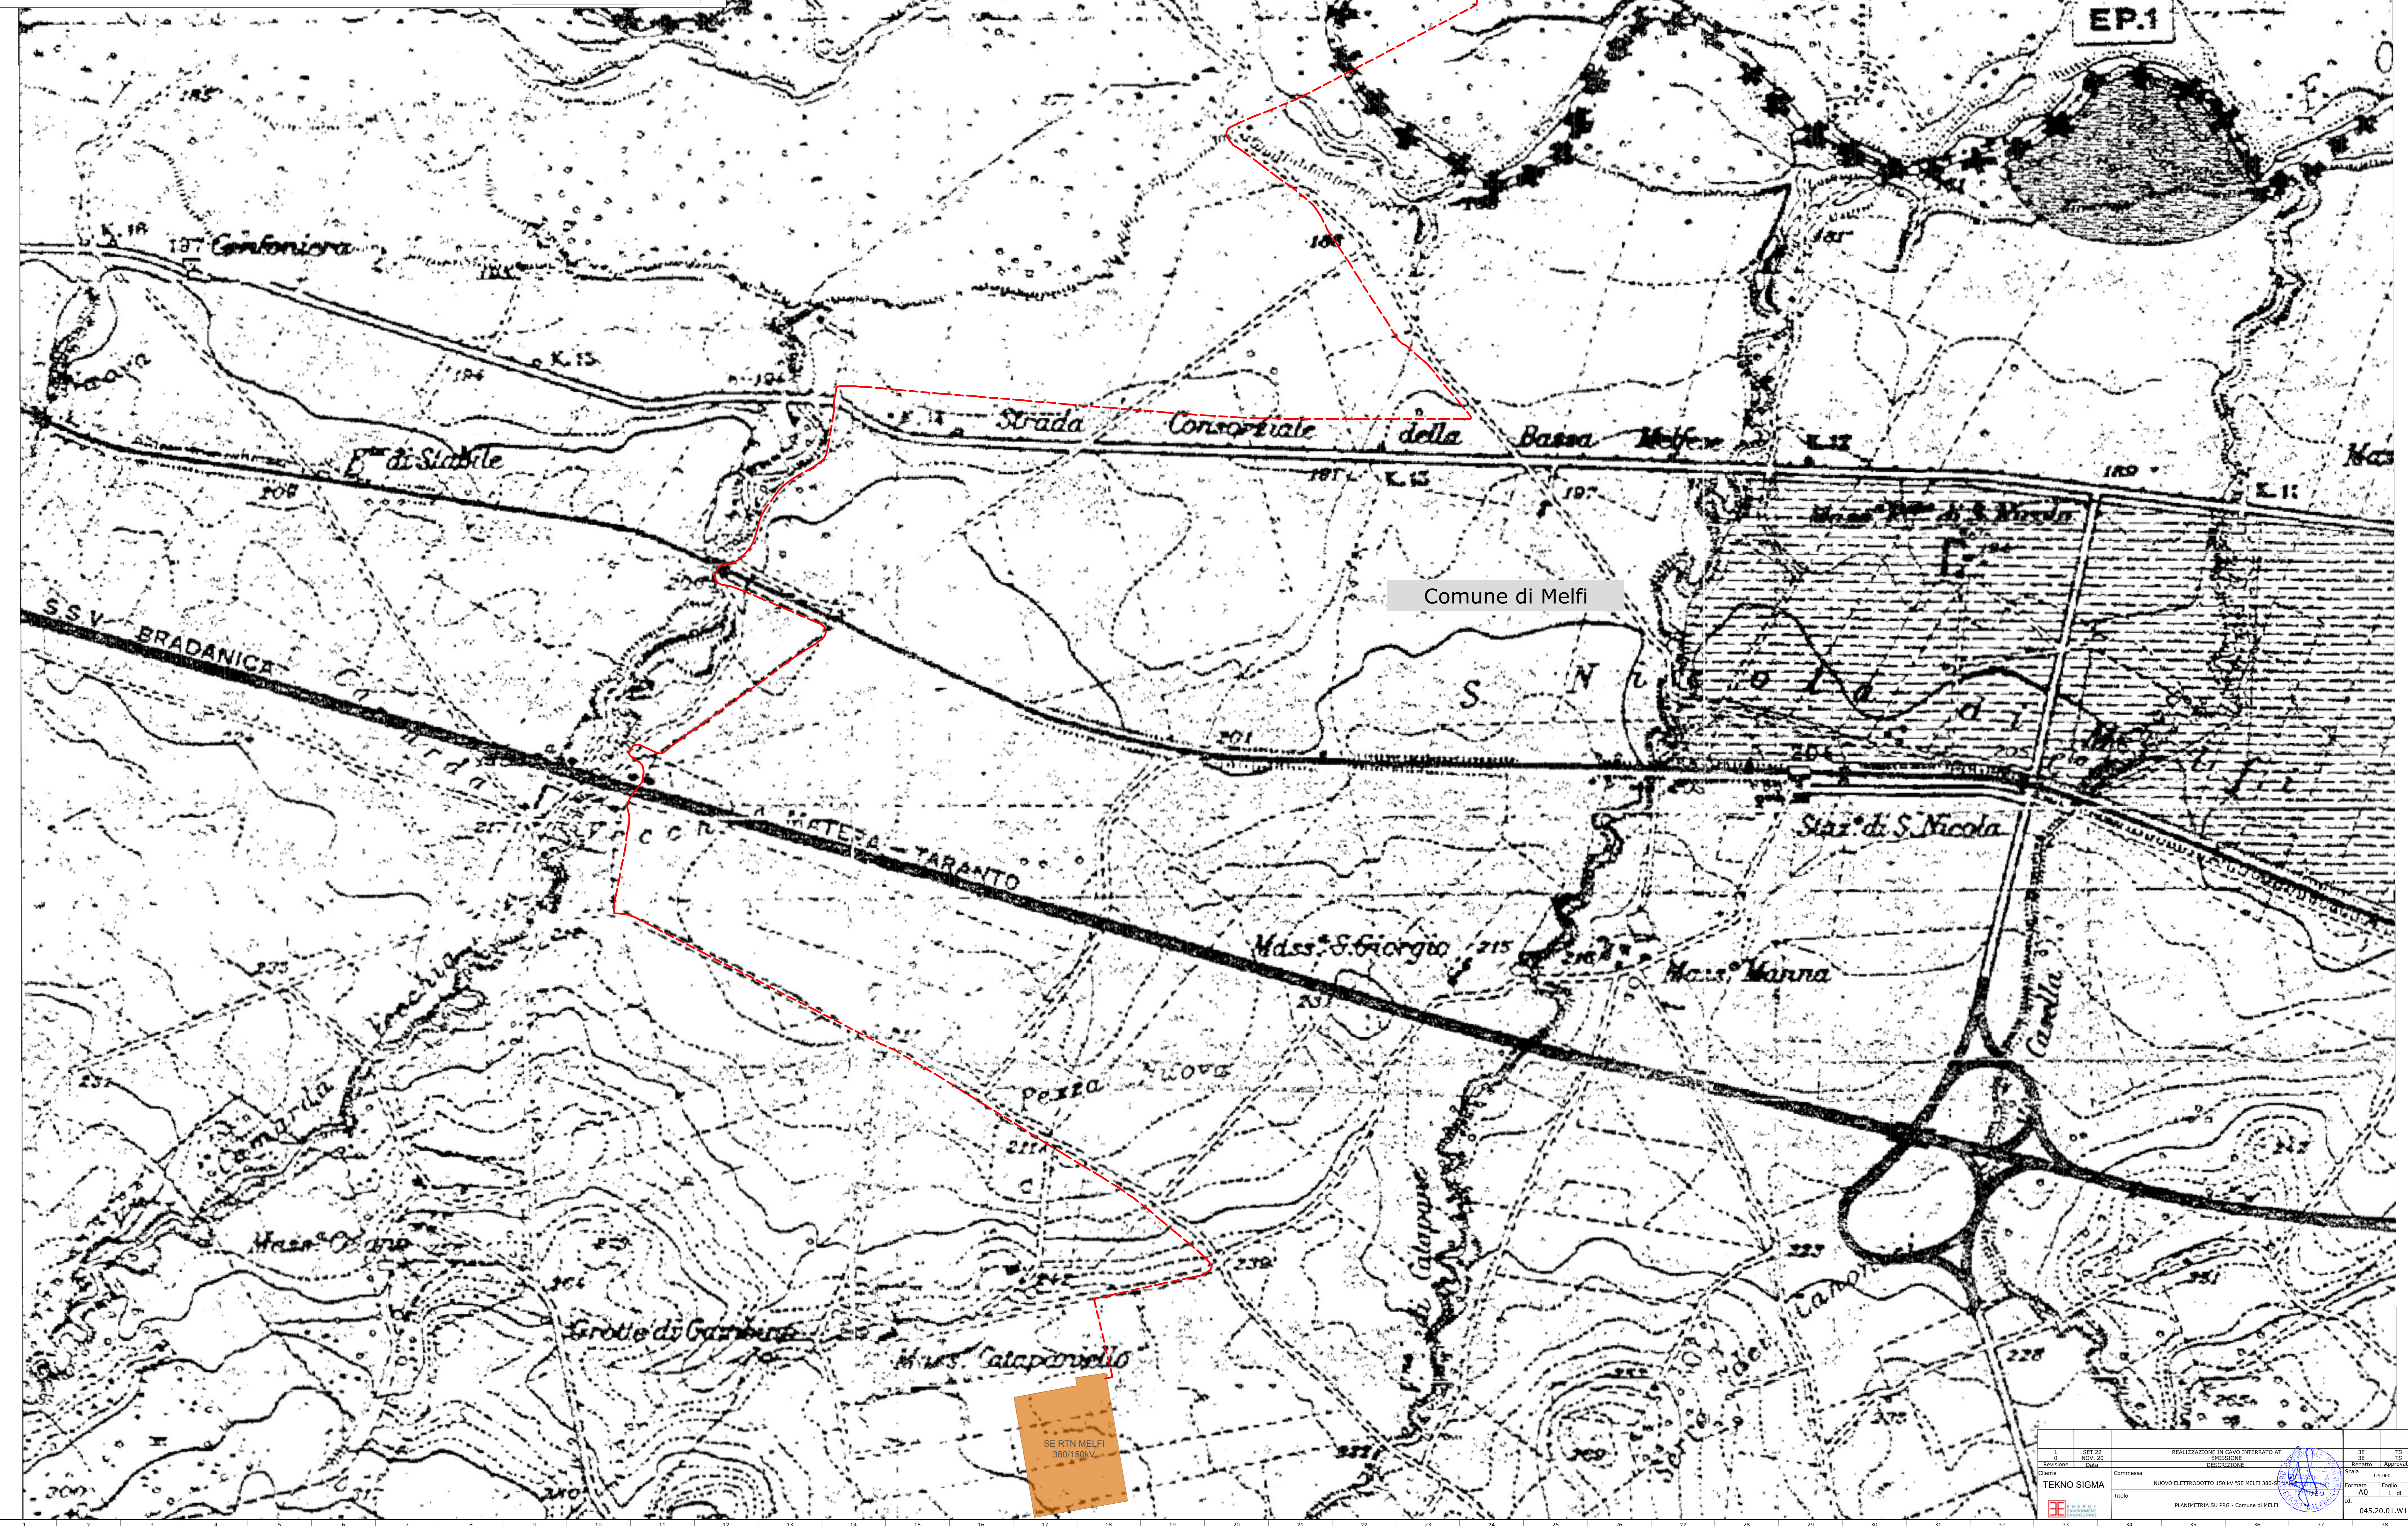

Legenda
Nuovo Cavidotto a 150kV "SE Melfi - SE Valle"

Zonizzazione PRG

- Zona agricola
- Zona D industriali ASI
- Confine regionale

1	SET 22	REALIZZAZIONE IN CAVO INTERRATO AT	15
2	NOV 20	EMISSIONE	16
3		DETERMINAZIONE	17
4			18
5			19
6			20
7			21
8			22
9			23
10			24
11			25
12			26
13			27
14			28
15			29
16			30
17			31
18			32
19			33
20			34
21			35
22			36
23			37
24			38