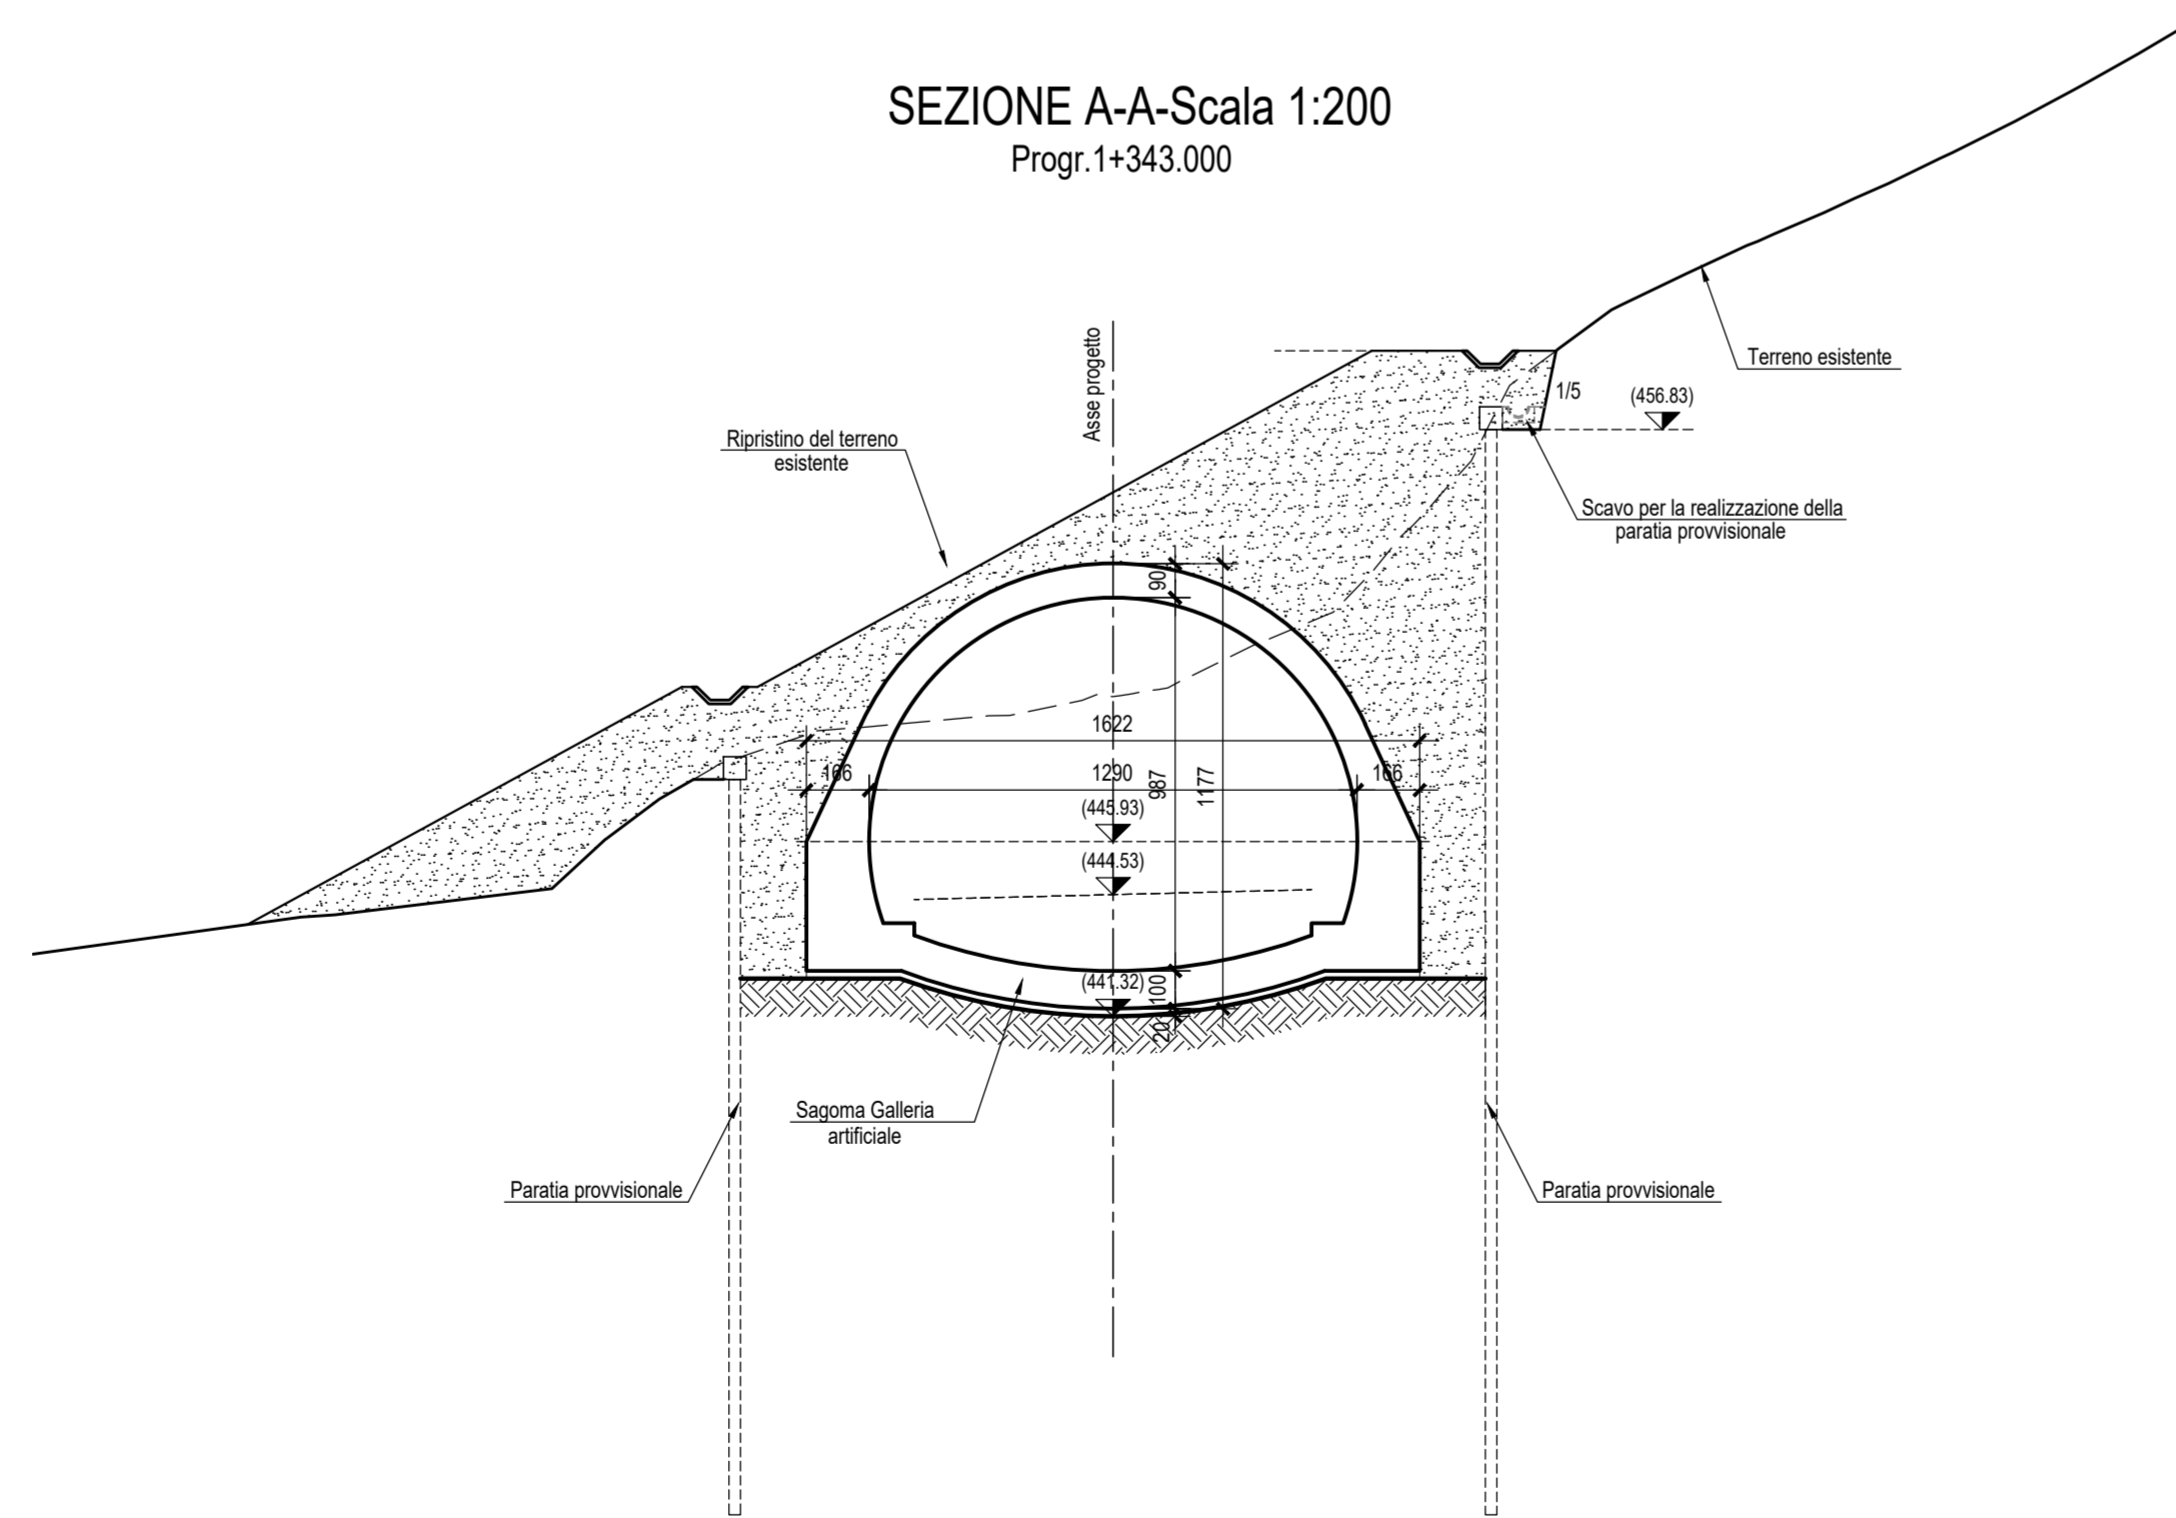

PROFILO DI PROGETTO-Scala 1:200  
Imbocco Ovest Galleria "1"

SEZIONE A-A-Scala 1:200  
Progr. 1+343.000

NOTE:

- TUTTE LE DIMENSIONI SONO IN mm SALVO DOVE DIVERSAMENTE SPECIFICATO.
- LE QUOTE ALTIMETRICHE SONO IN METRI E RIFERITE AL LIVELLO MEDIO MARE.
- LE COORDINATE SONO ESPRESSE IN METRI RIFERITE AL SISTEMA UTM WGS84.
- PER LE DIMENSIONI DEI TIRANTI E RELATIVE SPECIFICHE VEDI SPECIFICO ELABORATO

Direzione Progettazione e Realizzazione Lavori

E 78 GROSSETO - FANO  
TRATTO SELCI - LAMA (E 45) - S.STEFANO DI GAIFA  
Adeguamento a 2 corsie del tratto Mercatello sul Metauro Ovest -  
Mercatello sul Metauro Est (Lotto 4<sup>o</sup>)

PROGETTO DEFINITIVO AN 245

ANAS - DIREZIONE PROGETTAZIONE E REALIZZAZIONE LAVORI

COORDINATORE PER LA SICUREZZA IN FASE DI PROGETTAZIONE Ing. Giuseppe Resto Ordine Ingegneri Provincia di Roma n. 20629	I PROGETTISTI SPECIALISTICI Ing. Ambrogio Sironi Ordine Ingegneri Provincia di Roma n. 20629 Ing. Morena Pardini Ordine Ingegneri Provincia di Perugia n. 2066	PROGETTAZIONE ATI: (Mandataria) <b>GPI INGEGNERIA</b> GESTIONE PROGETTI INGEGNERIA srl Ing. GIORGIO GUIDUCCI Ordine Ingegneri Provincia di Roma n. 14035
IL GEOLOGO Dott. Geol. Salvatore Marino Ordine dei geologi della Regione Lazio n. 1069	Ing. David Crenca Ordine Ingegneri Provincia di Frosinone n. A1762	cooprogetti <b>engeko</b> Studio di Architettura e Ingegneria Progettiva
VISTO: IL RESP. DEL PROCEDIMENTO Ing. Vincenzo Catone	Ing. Giuseppe Resto Ordine Ingegneri Provincia di Roma n. 20629	IL PROGETTISTA E RESPONSABILE DELL'INTEGRAZIONE DELLE PRESTAZIONI SPECIALISTICHE. (DPR207/10 ART 15 COMMA 2) Dott. Ing. GIORGIO GUIDUCCI Ordine Ingegneri Provincia di Roma n. 14035