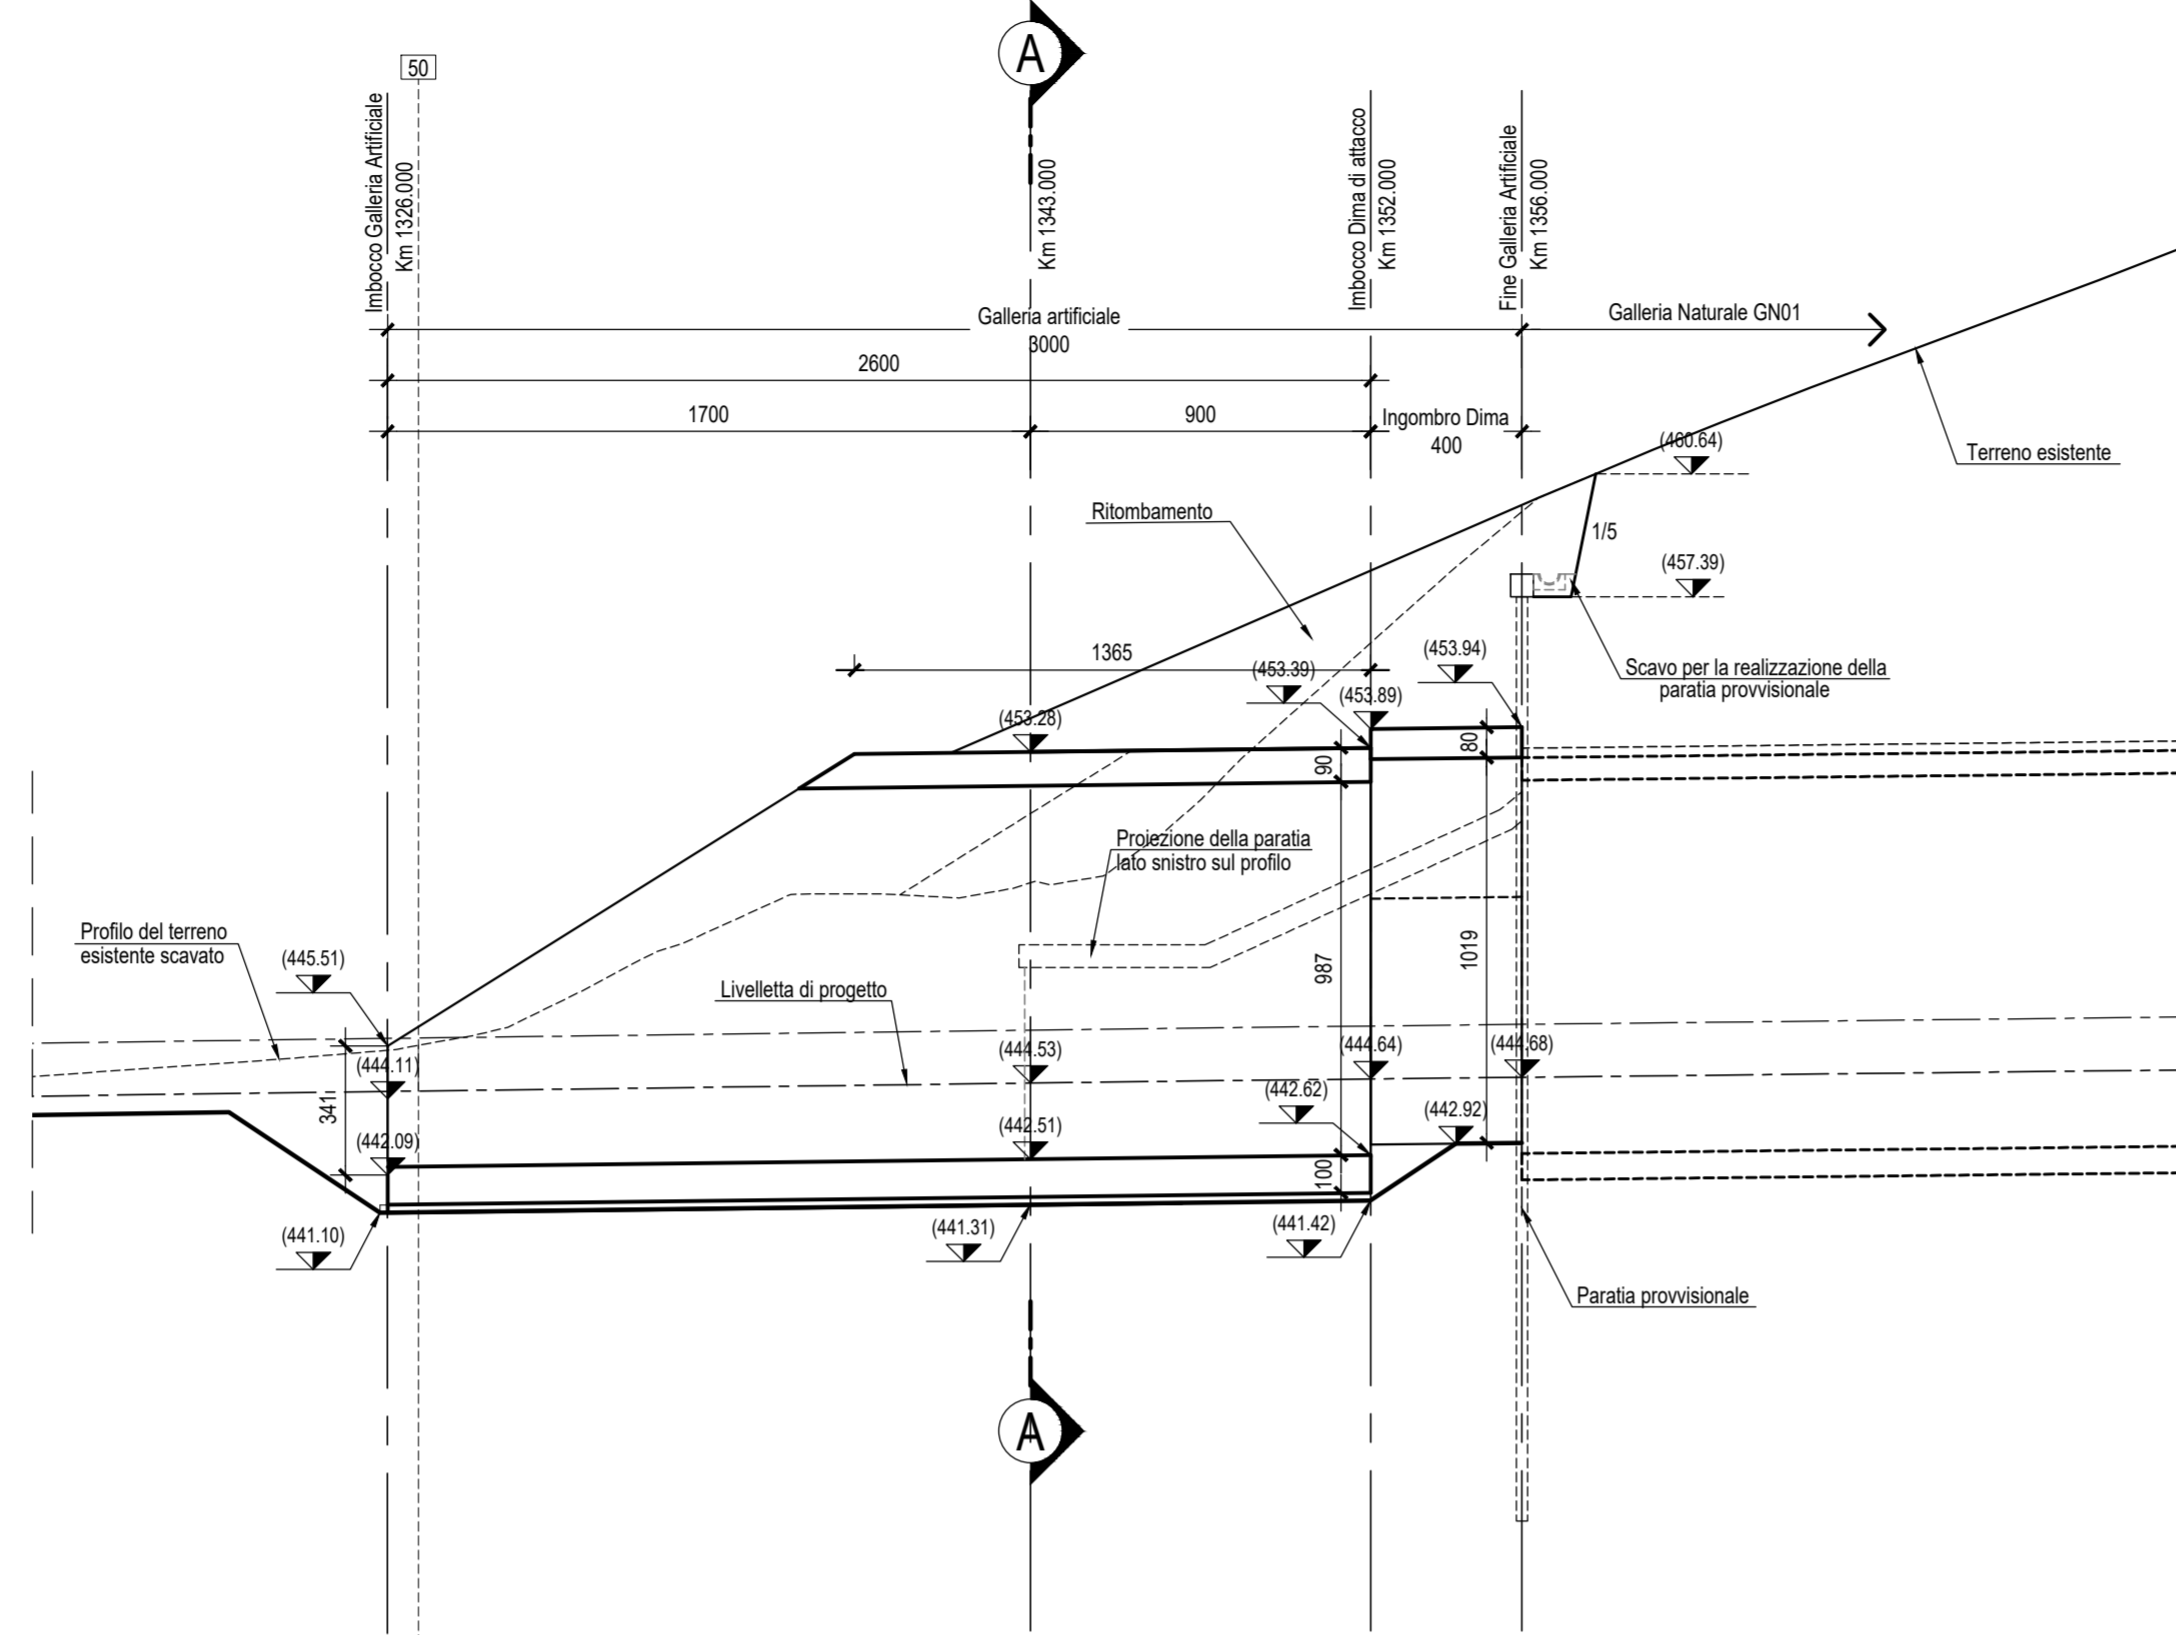

PROFILO DI PROGETTO-Scala 1:200  
Imbocco Ovest Galleria "1"

SEZIONE A-A-Scala 1:200  
Progr. 1+343.000

NOTE:

- TUTTE LE DIMENSIONI SONO IN mm SALVO DOVE DIVERSAMENTE SPECIFICATO.
- LE QUOTE ALTIMETRICHE SONO IN METRI E RIFERITE AL LIVELLO MEDIO MARE.
- LE COORDINATE SONO ESPRESSE IN METRI RIFERITE AL SISTEMA UTM WGS84.
- PER LE DIMENSIONI DEI TIRANTI E RELATIVE SPECIFICHE VEDI SPECIFICO ELABORATO

Direzione Progettazione e Realizzazione Lavori

E 78 GROSSETO - FANO  
TRATTO SELCI - LAMA (E 45) - S.STEFANO DI GAIFA  
Adeguamento a 2 corsie del tratto Mercatello sul Metauro Ovest -  
Mercatello sul Metauro Est (Lotto 4<sup>o</sup>)

OPERE D'ARTE MAGGIORI  
Galleria Mercatello 1  
Imbocco ovest  
Profilo di progetto e sezione prolungamento galleria

CODICE PROGETTO		NOME FILE		REVISIONE	SCALA
PROGETTO	LN-PROG ANNO	T00GA01OSTFP01B		B	1:200
D	TAN245	D	22		
ELAB.	T00GA01OSTFP01				
D					
C					
B	Revisione a seguito istruttoria U.0030221 del 16.01.2023	Febbraio '23	Amoruso	Signorelli	Guiducci
A	Emissione	Ottobre '22	Amoruso	Signorelli	Guiducci
REV.	DESCRIZIONE	DATA	REDATTO	VERIFICATO	APPROVATO