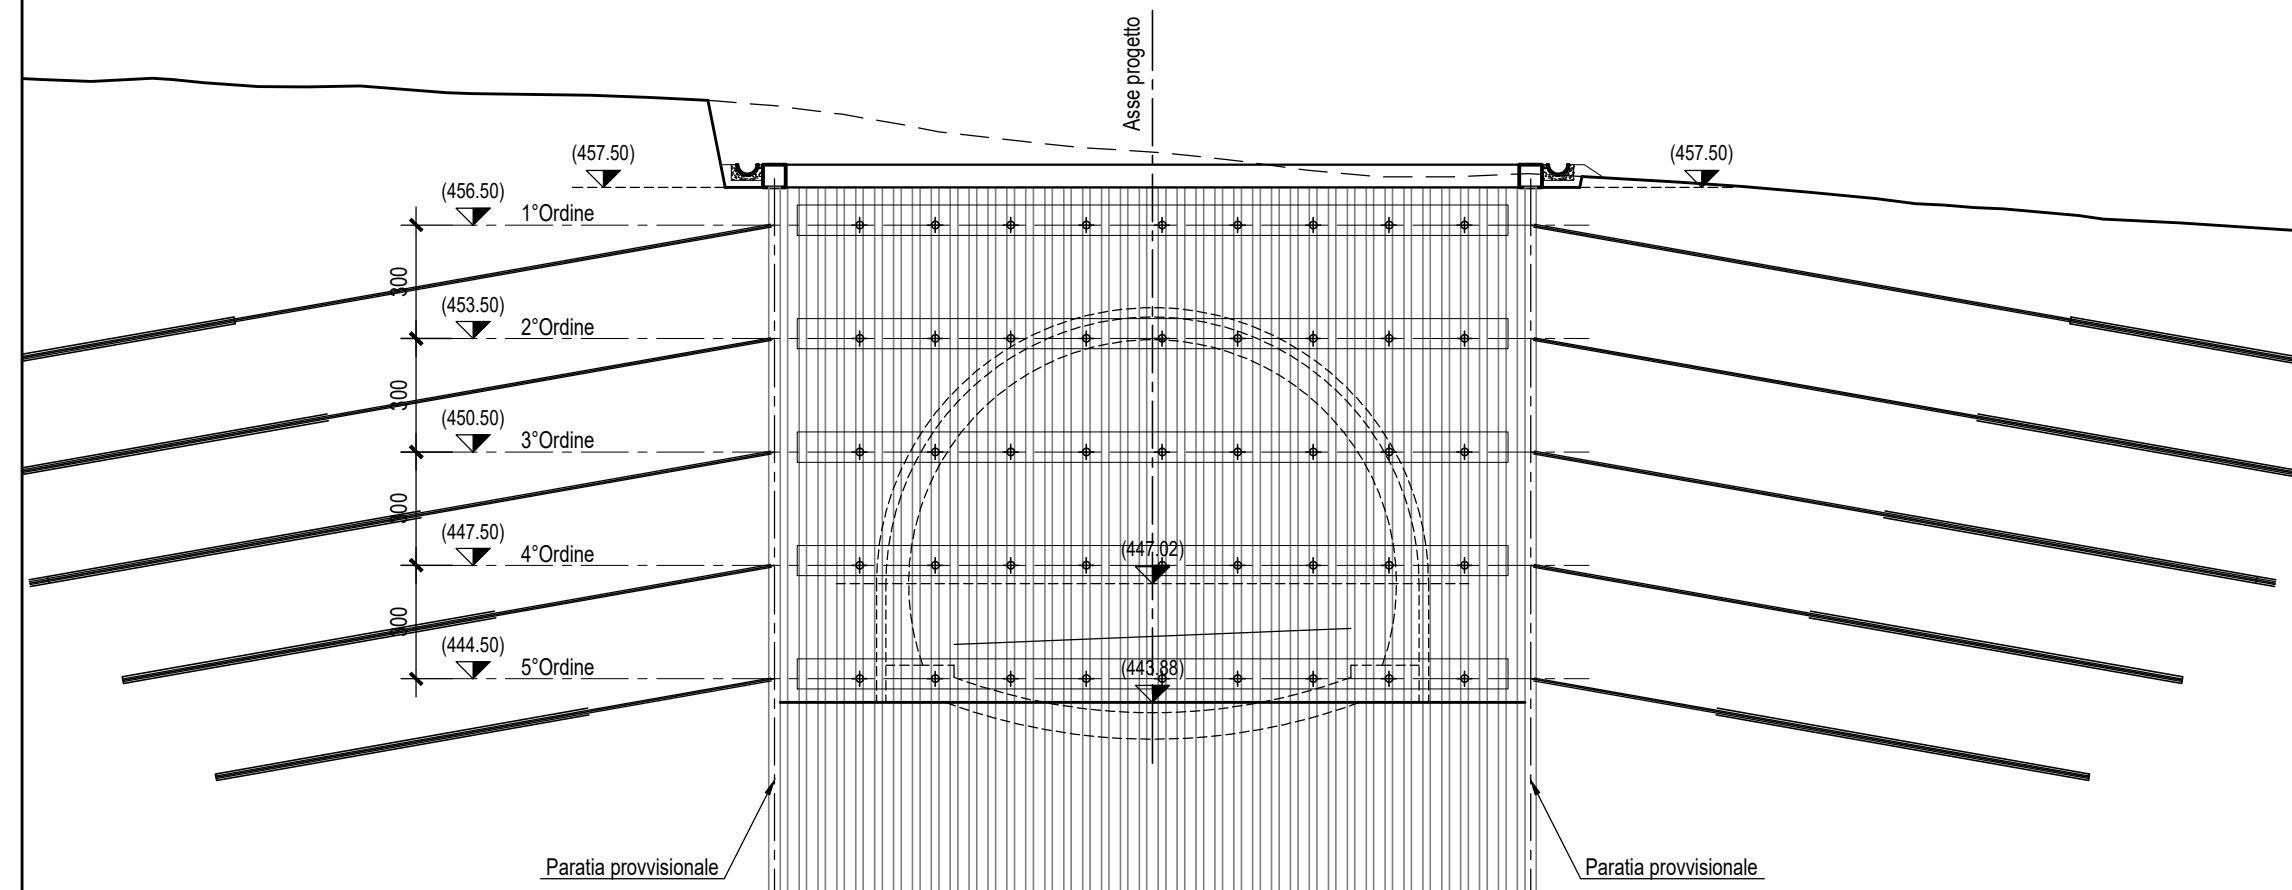

SEZIONE 1+610-Scala 1:200

SEZIONE 1+600-Scala 1:200

SEZIONE 1+590-Scala 1:200

SEZIONE 1+586-Scala 1:200

NOTE:

- TUTTE LE DIMENSIONI SONO IN mm SALVO DOVE DIVERSAMENTE SPECIFICATO.
- LE QUOTE ALTIMETRICHE SONO IN METRI E RIFERITE AL LIVELLO MEDIO MARE.
- LE COORDINATE SONO ESPRESSE IN METRI RIFERITE AL SISTEMA UTM WGS84.
- PER LE DIMENSIONI DEI TIRANTI E RELATIVE SPECIFICHE VEDI SPECIFICO ELABORATO

Direzione Progettazione e Realizzazione Lavori

E 78 GROSSETO - FANO  
TRATTO SELCI - LAMA (E 45) - S.STEFANO DI GAIFA  
Adeguamento a 2 corsie del tratto Mercatello sul Metauro Ovest -  
Mercatello sul Metauro Est (Lotto 4°)

PROGETTO DEFINITIVO

AN 245

ANAS - DIREZIONE PROGETTAZIONE E REALIZZAZIONE LAVORI

COORDINATORE PER LA SICUREZZA IN FASE DI PROGETTAZIONE <i>Ing. Giuseppe Resto</i> Ordine Ingegneri Provincia di Roma n. 20629	I PROGETTISTI SPECIALISTICI <i>Ing. Ambrogio Signorile</i> Ordine Ingegneri Provincia di Perugia n. 20629 <i>Ing. Morena Pardini</i> Ordine Ingegneri Provincia di Perugia n. 20629 <i>Ing. David Crenca</i> Ordine Ingegneri Provincia di Frosinone n. A1762	PROGETTAZIONE ATI: (Mandatario) <b>GPI INGEGNERIA</b> GESTIONE PROGETTI INGEGNERIA srl <b>cooprogetti</b> <b>engeko</b> Studio di Architettura e Ingegneria Progettiva IL PROGETTISTA E RESPONSABILE DELL'INTEGRAZIONE DELLE PRESTAZIONI SPECIALISTICHE. (DPR207/10 ART 15 COMMA 1) <i>Dott. Ing. GIORGIO GUIDUCCI</i> Ordine Ingegneri Provincia di Roma n. 14035
IL GEOLOGO <i>Dott. Geol. Salvatore Marino</i> Ordine dei geologi della Regione Lazio n. 1069		
VISTO: IL RESP. DEL PROCEDIMENTO <i>Ing. Vincenzo Catone</i>		
VISTO: IL RESP. DEL PROGETTO <i>Arch. Pianif. Marco Colazza</i>		