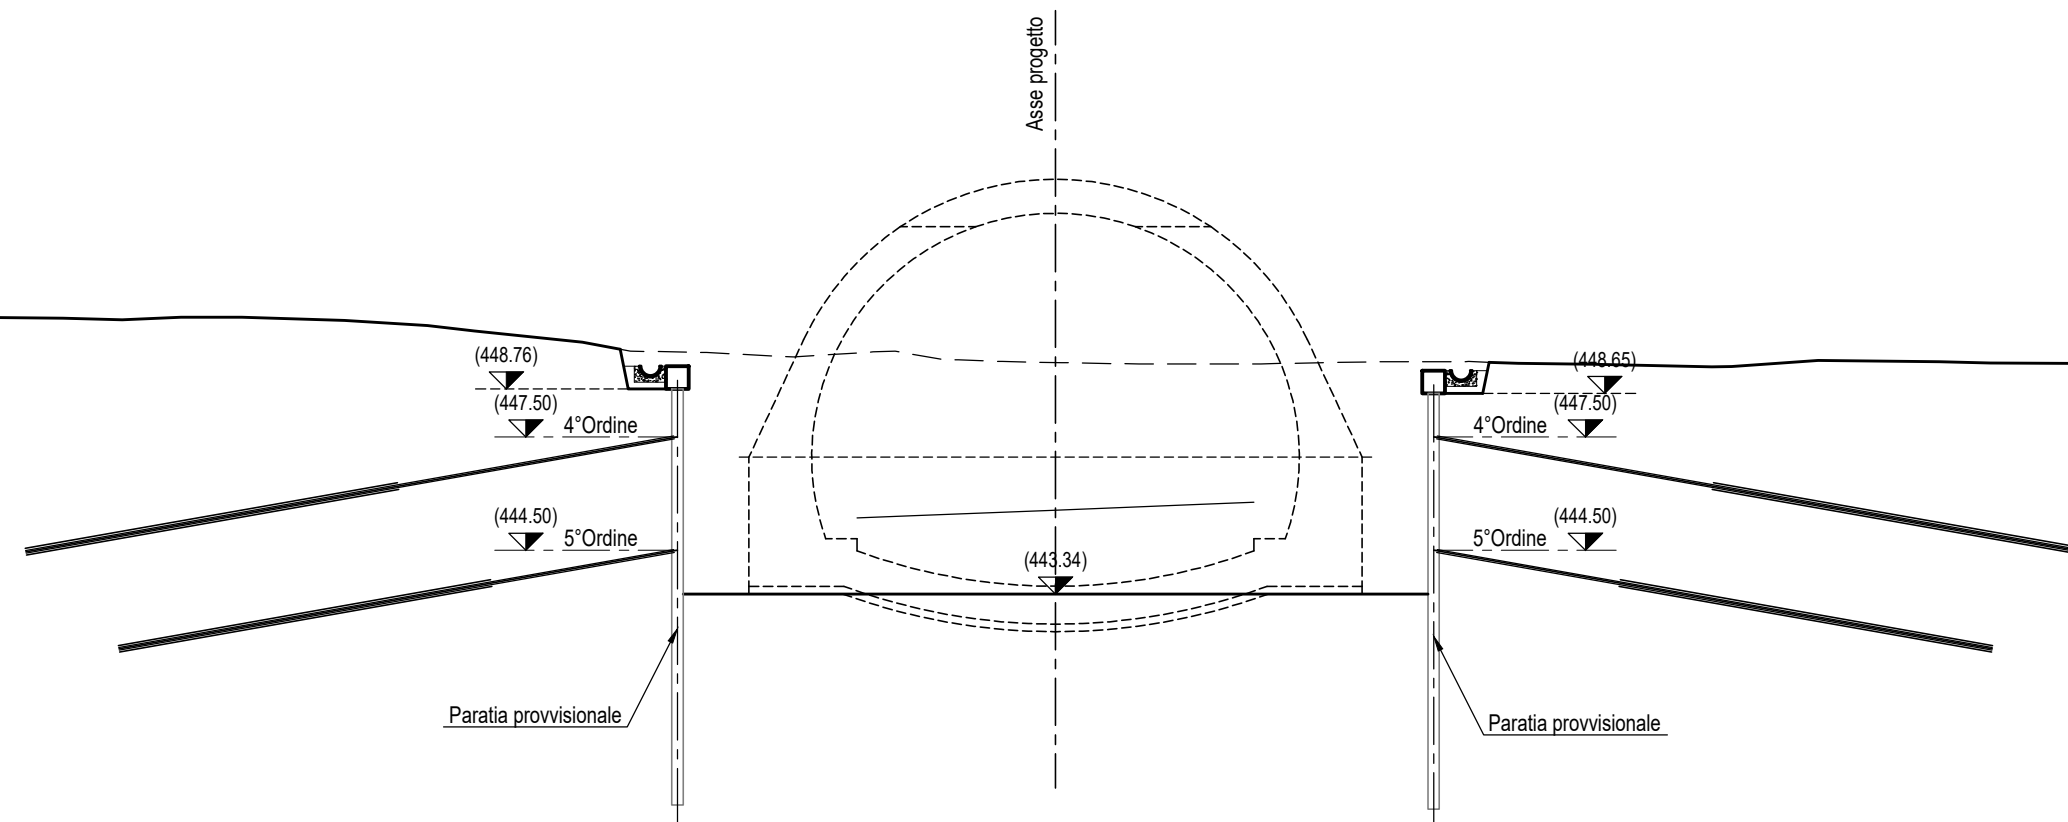

SEZIONE 1+610-Scala 1:200

SEZIONE 1+600-Scala 1:200

SEZIONE 1+590-Scala 1:200

SEZIONE 1+586-Scala 1:200

NOTE:

- TUTTE LE DIMENSIONI SONO IN mm SALVO DOVE DIVERSAMENTE SPECIFICATO.
- LE QUOTE ALTIMETRICHE SONO IN METRI E RIFERITE AL LIVELLO MEDIO MARE.
- LE COORDINATE SONO ESPRESSE IN METRI RIFERITE AL SISTEMA UTM WGS84.
- PER LE DIMENSIONI DEI TIRANTI E RELATIVE SPECIFICHE VEDI SPECIFICO ELABORATO

Direzione Progettazione e Realizzazione Lavori

E 78 GROSSETO - FANO  
TRATTO SELCI - LAMA (E 45) - S.STEFANO DI GAIFA  
Adeguamento a 2 corsie del tratto Mercatello sul Metauro Ovest -  
Mercatello sul Metauro Est (Lotto 4°)

PROGETTO DEFINITIVO

AN 245

ANAS - DIREZIONE PROGETTAZIONE E REALIZZAZIONE LAVORI

COORDINATORE PER LA SICUREZZA IN FASE DI PROGETTAZIONE <i>Ing. Giuseppe Resto</i> Ordine Ingegneri Provincia di Roma n. 20629	I PROGETTISTI SPECIALISTICI <i>Ing. Ambrogio Signorile</i> Ordine Ingegneri Provincia di Perugia n. 20629 <i>Ing. Morena Pardini</i> Ordine Ingegneri Provincia di Perugia n. 20629 <i>Ing. David Crenca</i> Ordine Ingegneri Provincia di Frosinone n. A1762	PROGETTAZIONE ATI: (Mandatario) <b>GPI INGEGNERIA</b> GESTIONE PROGETTI INGEGNERIA srl <b>cooprogetti</b> <b>engeko</b> Studio di Architettura e Ingegneria Progettiva IL PROGETTISTA E RESPONSABILE DELL'INTEGRAZIONE DELLE PRESTAZIONI SPECIALISTICHE. (DPR207/10 ART 15 COMMA 1) <i>Dott. Ing. GIORGIO GUIDUCCI</i> Ordine Ingegneri Provincia di Roma n. 14035
IL GEOLOGO <i>Dott. Geol. Salvatore Marino</i> Ordine dei geologi della Regione Lazio n. 1069		
VISTO: IL RESP. DEL PROCEDIMENTO <i>Ing. Vincenzo Catone</i>		
VISTO: IL RESP. DEL PROGETTO <i>Arch. Pianif. Marco Colazza</i>		