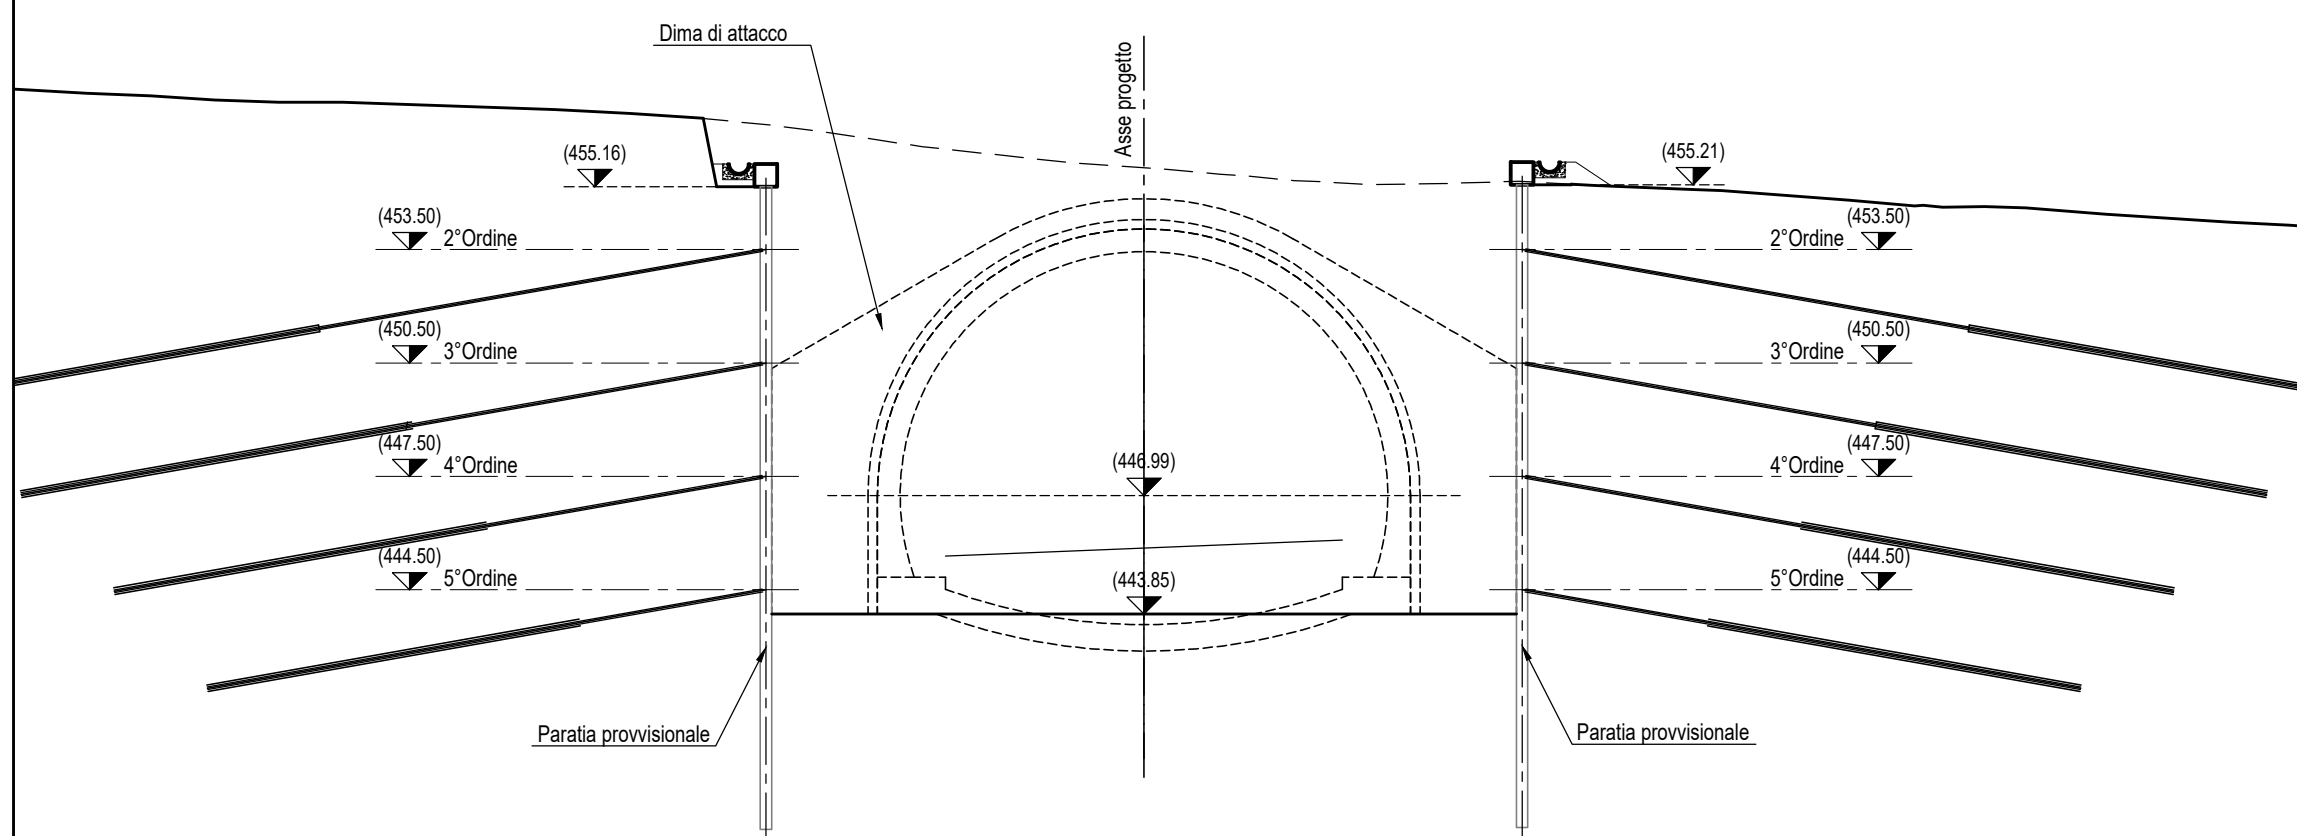

SEZIONE 1+610-Scala 1:200

SEZIONE 1+600-Scala 1:200

SEZIONE 1+590-Scala 1:200

SEZIONE 1+586-Scala 1:200

NOTE:

- TUTTE LE DIMENSIONI SONO IN mm SALVO DOVE DIVERSAMENTE SPECIFICATO.
- LE QUOTE ALTIMETRICHE SONO IN METRI E RIFERITE AL LIVELLO MEDIO MARE.
- LE COORDINATE SONO ESPRESSE IN METRI RIFERITE AL SISTEMA UTM WGS84.
- PER LE DIMENSIONI DEI TIRANTI E RELATIVE SPECIFICHE VEDI SPECIFICO ELABORATO

Direzione Progettazione e Realizzazione Lavori

E 78 GROSSETO - FANO  
TRATTO SELCI - LAMA (E 45) - S.STEFANO DI GAIFA  
Adeguamento a 2 corsie del tratto Mercatello sul Metauro Ovest -  
Mercatello sul Metauro Est (Lotto 4°)

PROGETTO DEFINITIVO

AN 245

ANAS - DIREZIONE PROGETTAZIONE E REALIZZAZIONE LAVORI

COORDINATORE PER LA SICUREZZA IN FASE DI PROGETTAZIONE <i>Ing. Giuseppe Resto</i> Ordine Ingegneri Provincia di Roma n. 20629	I PROGETTISTI SPECIALISTICI <i>Ing. Ambrogio Signorile</i> Ordine Ingegneri Provincia di Perugia n. 20629 <i>Ing. Morena Pardini</i> Ordine Ingegneri Provincia di Perugia n. 20629 <i>Ing. David Crenca</i> Ordine Ingegneri Provincia di Frosinone n. A1762	PROGETTAZIONE ATI: (Mandatario) <b>GPI INGEGNERIA</b> GESTIONE PROGETTI INGEGNERIA srl <b>cooprogetti</b> <b>engeko</b> Studio di Architettura e Ingegneria Progettiva IL PROGETTISTA E RESPONSABILE DELL'INTEGRAZIONE DELLE PRESTAZIONI SPECIALISTICHE. (DPR207/10 ART 15 COMMA 1) <i>Dott. Ing. GIORGIO GUIDUCCI</i> Ordine Ingegneri Provincia di Roma n. 14035
IL GEOLOGO <i>Dott. Geol. Salvatore Marino</i> Ordine dei geologi della Regione Lazio n. 1069		
VISTO: IL RESP. DEL PROCEDIMENTO <i>Ing. Vincenzo Catone</i>		
VISTO: IL RESP. DEL PROGETTO <i>Arch. Pianif. Marco Colazza</i>		