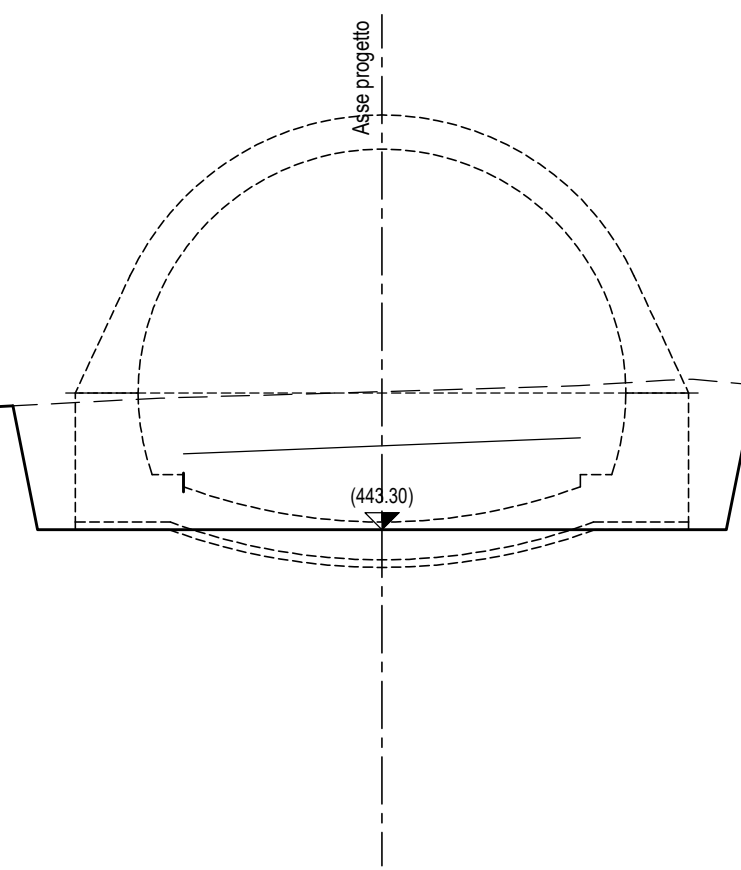

SEZIONE 1+610-Scala 1:200

SEZIONE 1+600-Scala 1:200

SEZIONE 1+590-Scala 1:200

SEZIONE 1+586-Scala 1:200

NOTE:

- TUTTE LE DIMENSIONI SONO IN mm SALVO DOVE DIVERSAMENTE SPECIFICATO.
- LE QUOTE ALTIMETRICHE SONO IN METRI E RIFERITE AL LIVELLO MEDIO MARE.
- LE COORDINATE SONO ESPRESSE IN METRI RIFERITE AL SISTEMA UTM WGS84.
- PER LE DIMENSIONI DEI TIRANTI E RELATIVE SPECIFICHE VEDI SPECIFICO ELABORATO

Direzione Progettazione e Realizzazione Lavori

E 78 GROSSETO - FANO  
TRATTO SELCI - LAMA (E 45) - S.STEFANO DI GAIFA  
Adeguamento a 2 corsie del tratto Mercatello sul Metauro Ovest -  
Mercatello sul Metauro Est (Lotto 4°)