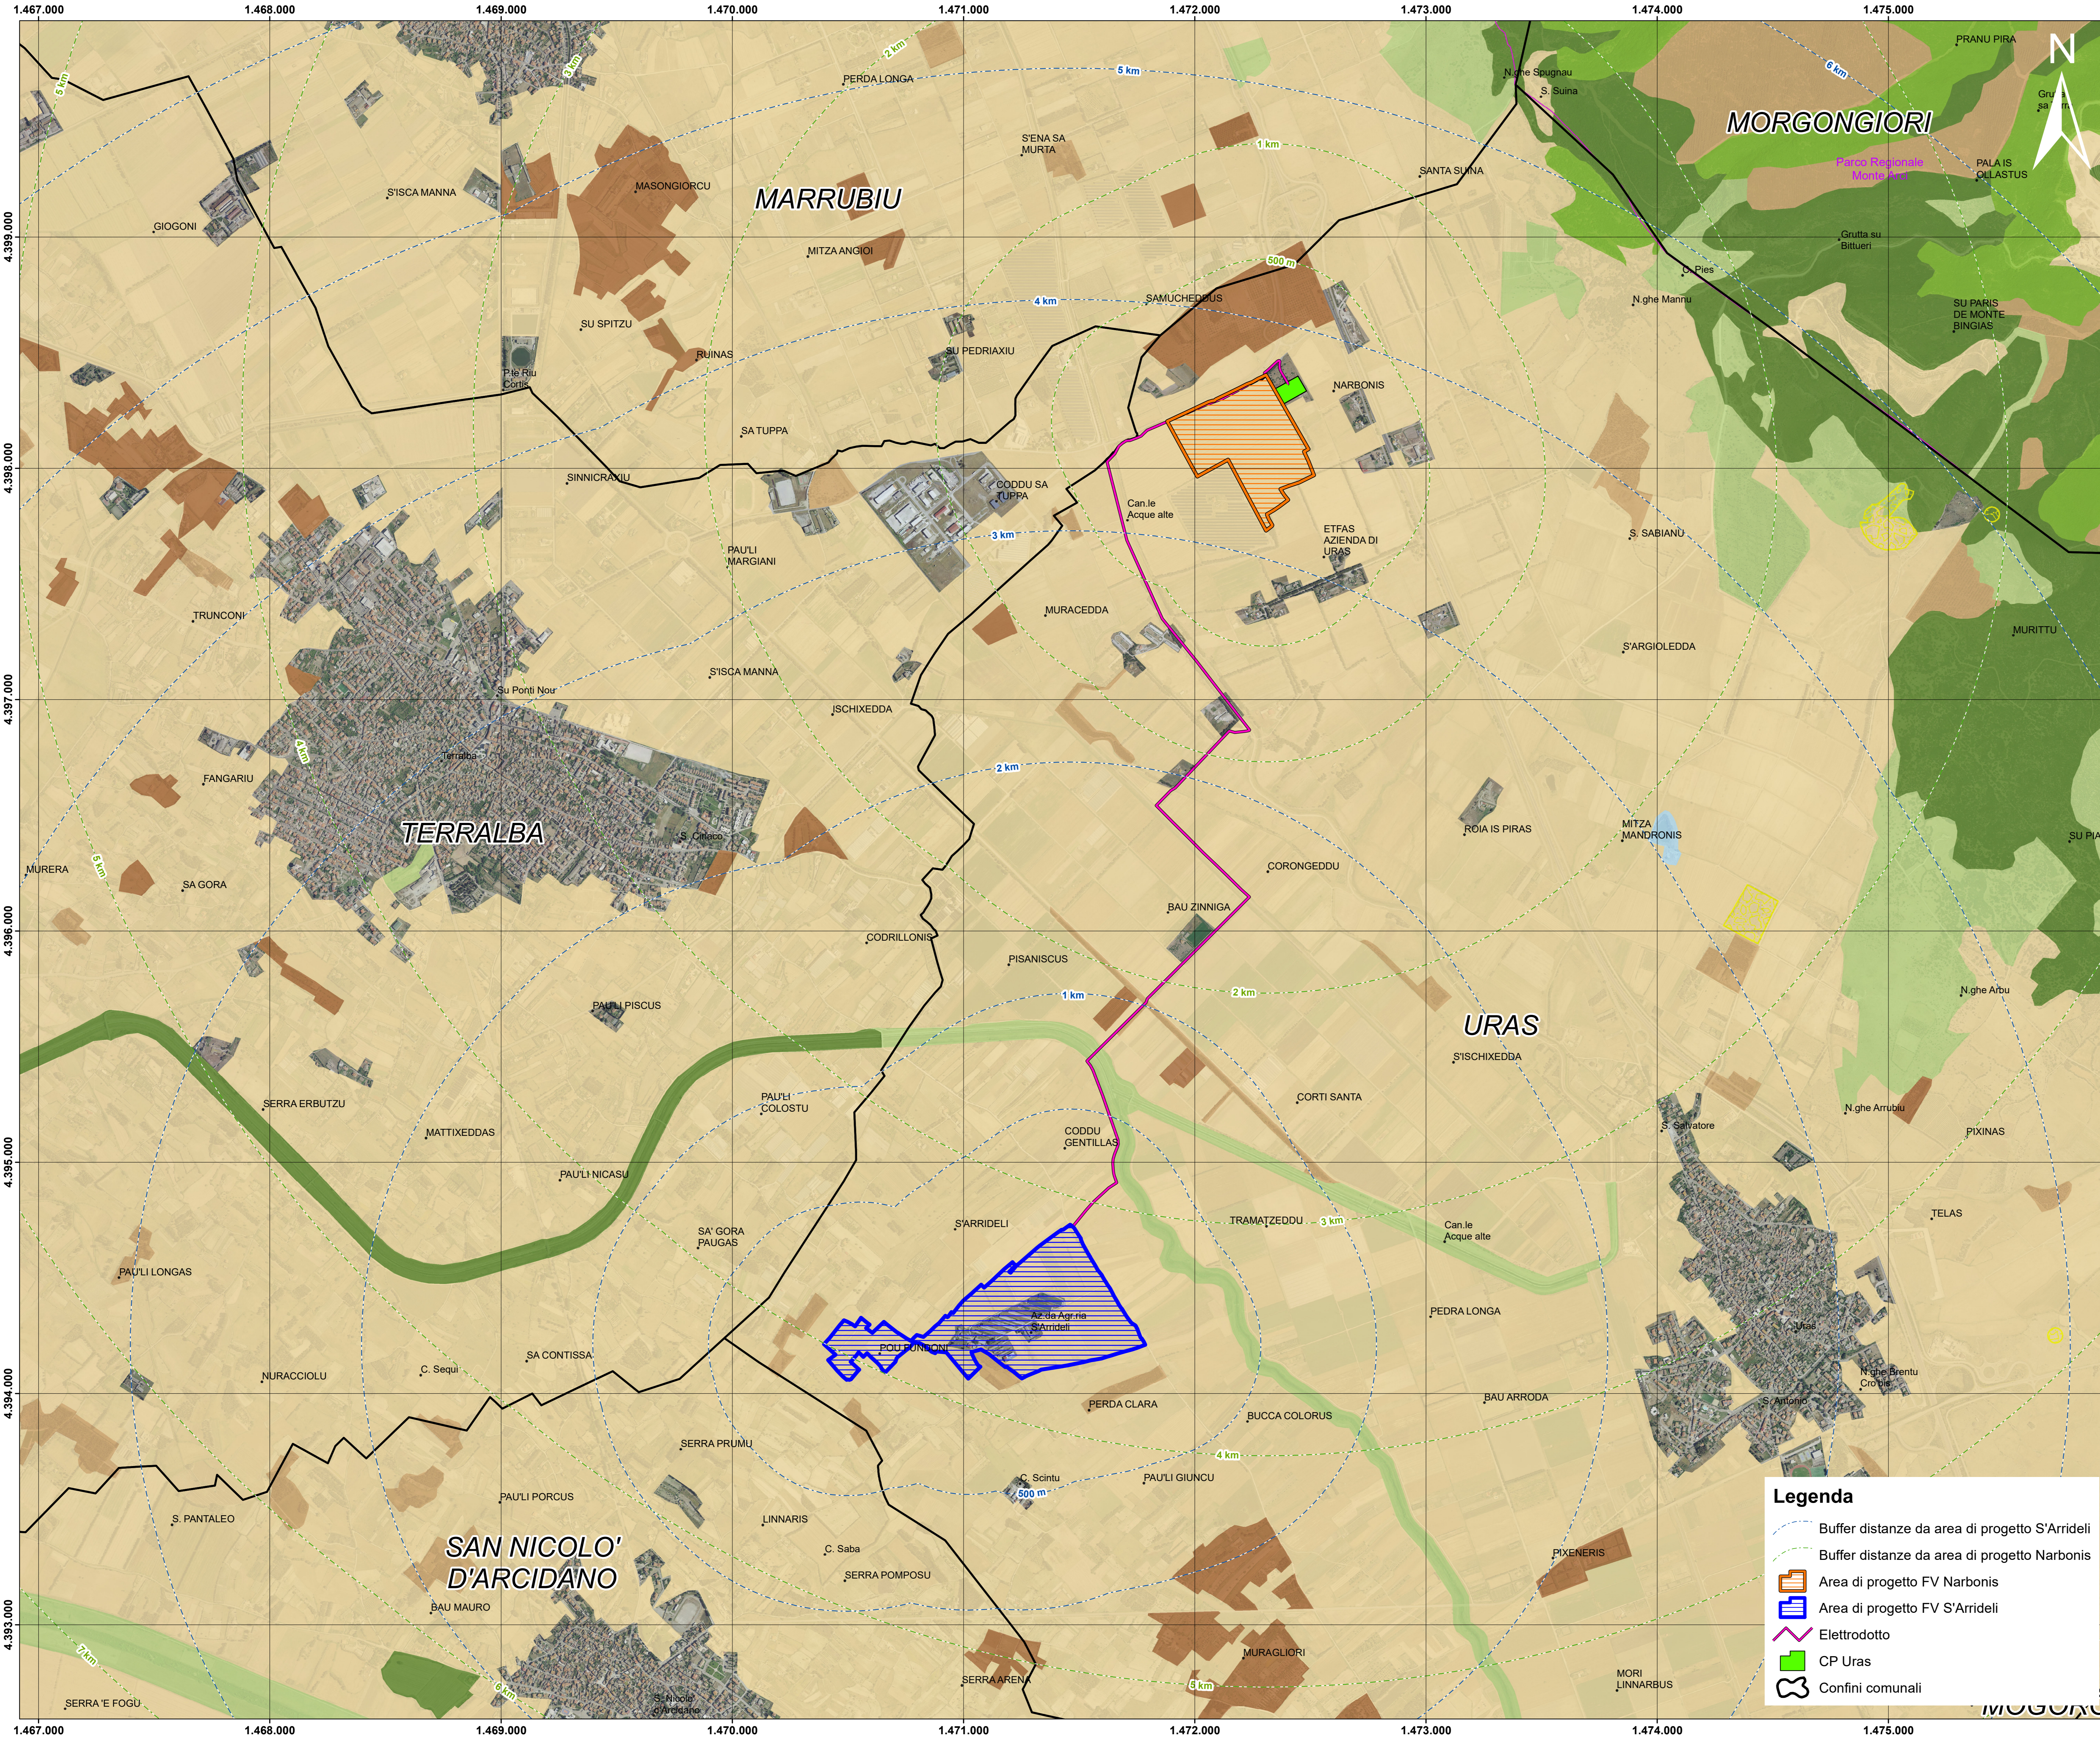

scala 1:10.000 1 cm = 100 m

Inquadramento su P.P.R. - Assetto Ambientale - FV S'Arrideli e FV Narbonis

Navigatore RAS-PPR

1. ### ASSETTO AMBIENTALE
2. **BENI PAESAGGISTICI AMBIENTALI EX ART. 143 D.Lgs. N°42/04 e succ. mod.**
3. Fascia costiera
   - Sistemi a baie e promontori, falesie e piccole isole
   - Campi dunari e sistemi di spiaggia
   - Zone umide costiere
   - Aree a quota superiore ai 900 m s.l.m.
   - Aree rocciose di cresta
   - Laghi naturali, invasi artificiali, stagni, lagune
   - Fiumi, torrenti e altri corsi d'acqua
   - Praterie e formazioni steppeiche
   - Praterie di posizione oceanica
   - Aree di ulteriore interesse naturalistico:
     - Aree di notevole interesse faunistico
     - Aree di notevole interesse botanico e fitogeografico
   - Grotte, caverne
   - Alberi monumentali
   - Monumenti naturali tutelati l.r. 31/89

1. **BENI PAESAGGISTICI AMBIENTALI EX ART. 142 D.Lgs. N°42/04 e succ. mod.**
2. Parchi e aree protette nazionali l.q.n. 394/91
   - Vulcani
   - Boschi e foreste (Art. 2 comma 6 D.Lgs. 227/01)
   - Aree gravate da usi civici

1. ### COMPONENTI DI PAESAGGIO CON VALENZA AMBIENTALE
2. Dalla carta dell'Uso del Suolo 1:25.000
3. #### AREE NATURALI E SUBNATURALI
4. Vegetazione a macchia e in aree umide
   - Aree con vegetazione rada > 5% e < 40%; formazioni di ripa non arboree; macchia mediterranea; letti di torrenti di ampiezza superiore a 25 m; paludi intere; paludi salmastre; prati rocciosi.
   - Boschi
   - Boschi misti di conifere e latifoglie; boschi di latifoglie.
5. #### AREE SEMINATURALI
6. Praterie
   - Prati stabili; aree a pascolo naturale; cespuglieti e arbusteti; gariga; aree a ricoltivazione naturale
   - Sughereto; castagneti da frutto
7. #### AREE AD UTILIZZAZIONE AGRO-FORESTALE
8. Culture specializzate e arboree
   - Vigneti; Frutteti e frutti minori; oliveti; culture temporanee associate all'olivo; culture temporanee associate al vigneto; culture temporanee associate ad altre culture permanenti.
   - Impianti boschivi artificiali
   - Boschi di conifere; Prappeli, saliceti, eucalipteti; altri impianti arborei da legno; arboricoltura con essenze forestali di conifere; aree a ricoltivazione artificiale
   - Culture erbacee specializzate, aree agroforestali, aree incolte
   - Seminativi in aree non irrigue; prati artificiali; seminativi semplici e culture orticole a pieno campo; risaie; vivai; culture in serra; sistemi colturali e partecolari complessi, aree prevalentemente occupate da colture agrarie con presenza di spazi naturali importanti; aree agroforestali; aree incolte.

1. ### AREE DI INTERESSE NATURALISTICO ISTITUZIONALMENTE TUTELATE
2. Siti di interesse comunitario
   - Zone di protezione speciale
   - Sistema regionale dei parchi, delle riserve e dei monumenti naturali l.r. 31/89
   - Oasi permanenti di protezione faunistica
   - Aree gestione speciale ente foreste

1. ### AREE DI RECUPERO AMBIENTALE
2. #### ANAGRAFE SITI INQUINATI D. Lgs. 22/97 e D.M. 471/99
3. Siti inquinati
   - Aree di rispetto dei siti inquinati
   - Siti amianto
   - Aree minerarie dismesse
4. #### AREE DEGRADATE
5. Discariche
   - Scavi