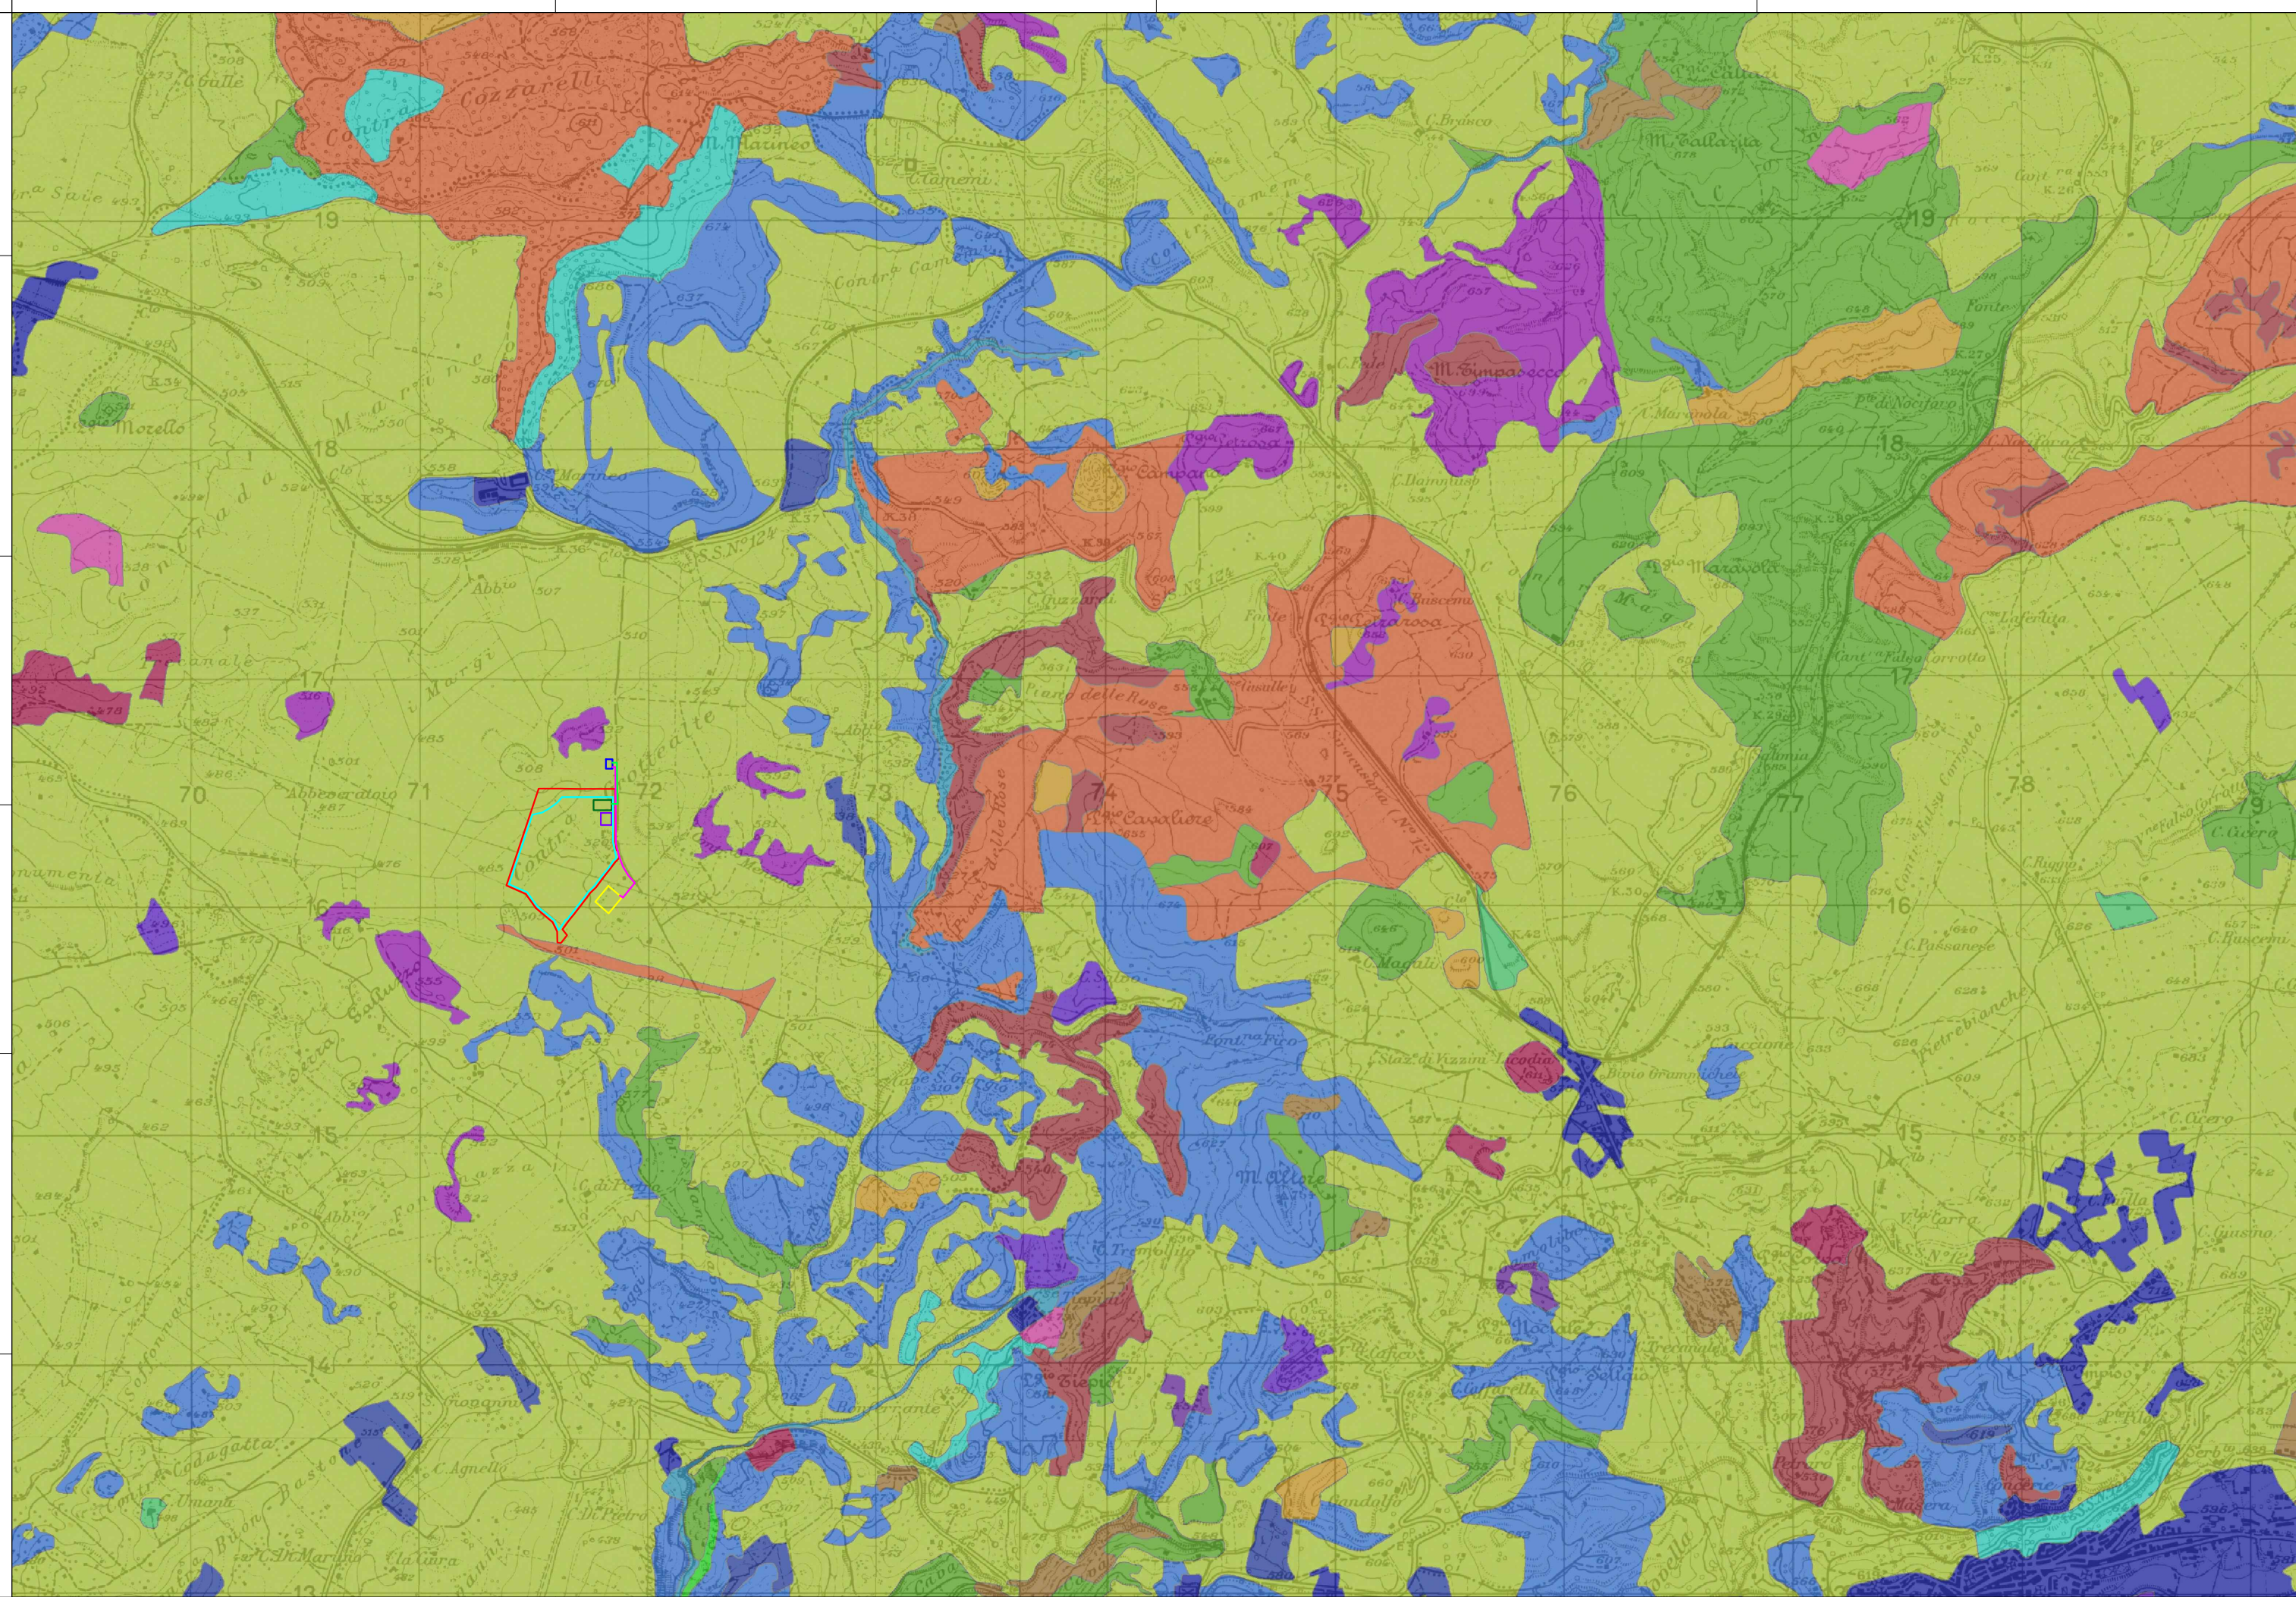

**PROGETTO PER LA REALIZZAZIONE
DI UN IMPIANTO FOTOVOLTAICO
DENOMINATO "LICODIA"
DI POTENZA NOMINALE E DI PICCO PARI A 11,304 MW
POSIZIONATO A TERRA, SITO IN C.DA GROTTES ALTE
NEL COMUNE DI LICODIA EUBEA (CT)**

LEGENDA:

- | | |
|---|--|
| Area di Progetto | 31.8A Vegetazione tirrenica-submediterranea a <i>Rubus ulmifolius</i> |
| Area di impianto | 32.23 Formazioni ad <i>Ampelodesmos mauritanicus</i> |
| Area di accumulo | 34.5 Prati aridi mediterranei |
| Stazione utente MT/AT | 34.6 Steppe di alte erbe mediterranee |
| Cavidotto interrato AT 150 kV | 34.81 Prati mediterranei subnitrofilii (incl. vegetazione mediterranea e submediterranea postculturale) |
| SSE ACEA | 41.732 Querceti e querce caducifoglie con <i>Q. pubescens</i> , <i>q. pubescens subsp. pubescens</i> (= <i>Q. virgiliana</i>) e <i>Q. dalechampii</i> dell'Italia |
| Cavidotto interrato AT 150 kV condiviso | 44.61 Foreste mediterranee ripariali a pioppo |
| CP LICODIA EUBEA | 45.31A Leccece sud-italiane e siciliane |
| | 62.14 Rupi basiche dei rilievi dell'Italia meridionale |
| | 82.3 Colture di tipo estensivo e sistemi agricoli complessi |
| | 83.11 Oliveti |
| | 83.15 Frutteti |
| | 83.16 Agrumeti |
| | 83.21 Vigneti |
| | 83.31 Piangioni di conifere |
| | 83.322 Piangioni di eucalipti |
| | 86.1 Città, centri abitati |
| | 86.3 Siti industriali attivi |
| | 86.41 Cave |

ELABORATO:
**INQUADRAMENTO NATURALISTICO
CARTA DELLA VEGETAZIONE**

SCALA 1:25.000

TAVOLA:1/1

Società Proponente:	Timbri e firme:
GRANOSOLARIS LCD SRL Via Bocca Di Leone 78 00187 Roma CF/P.IVA 16798051005	

ORIENTAMENTO

SCALA METRICA