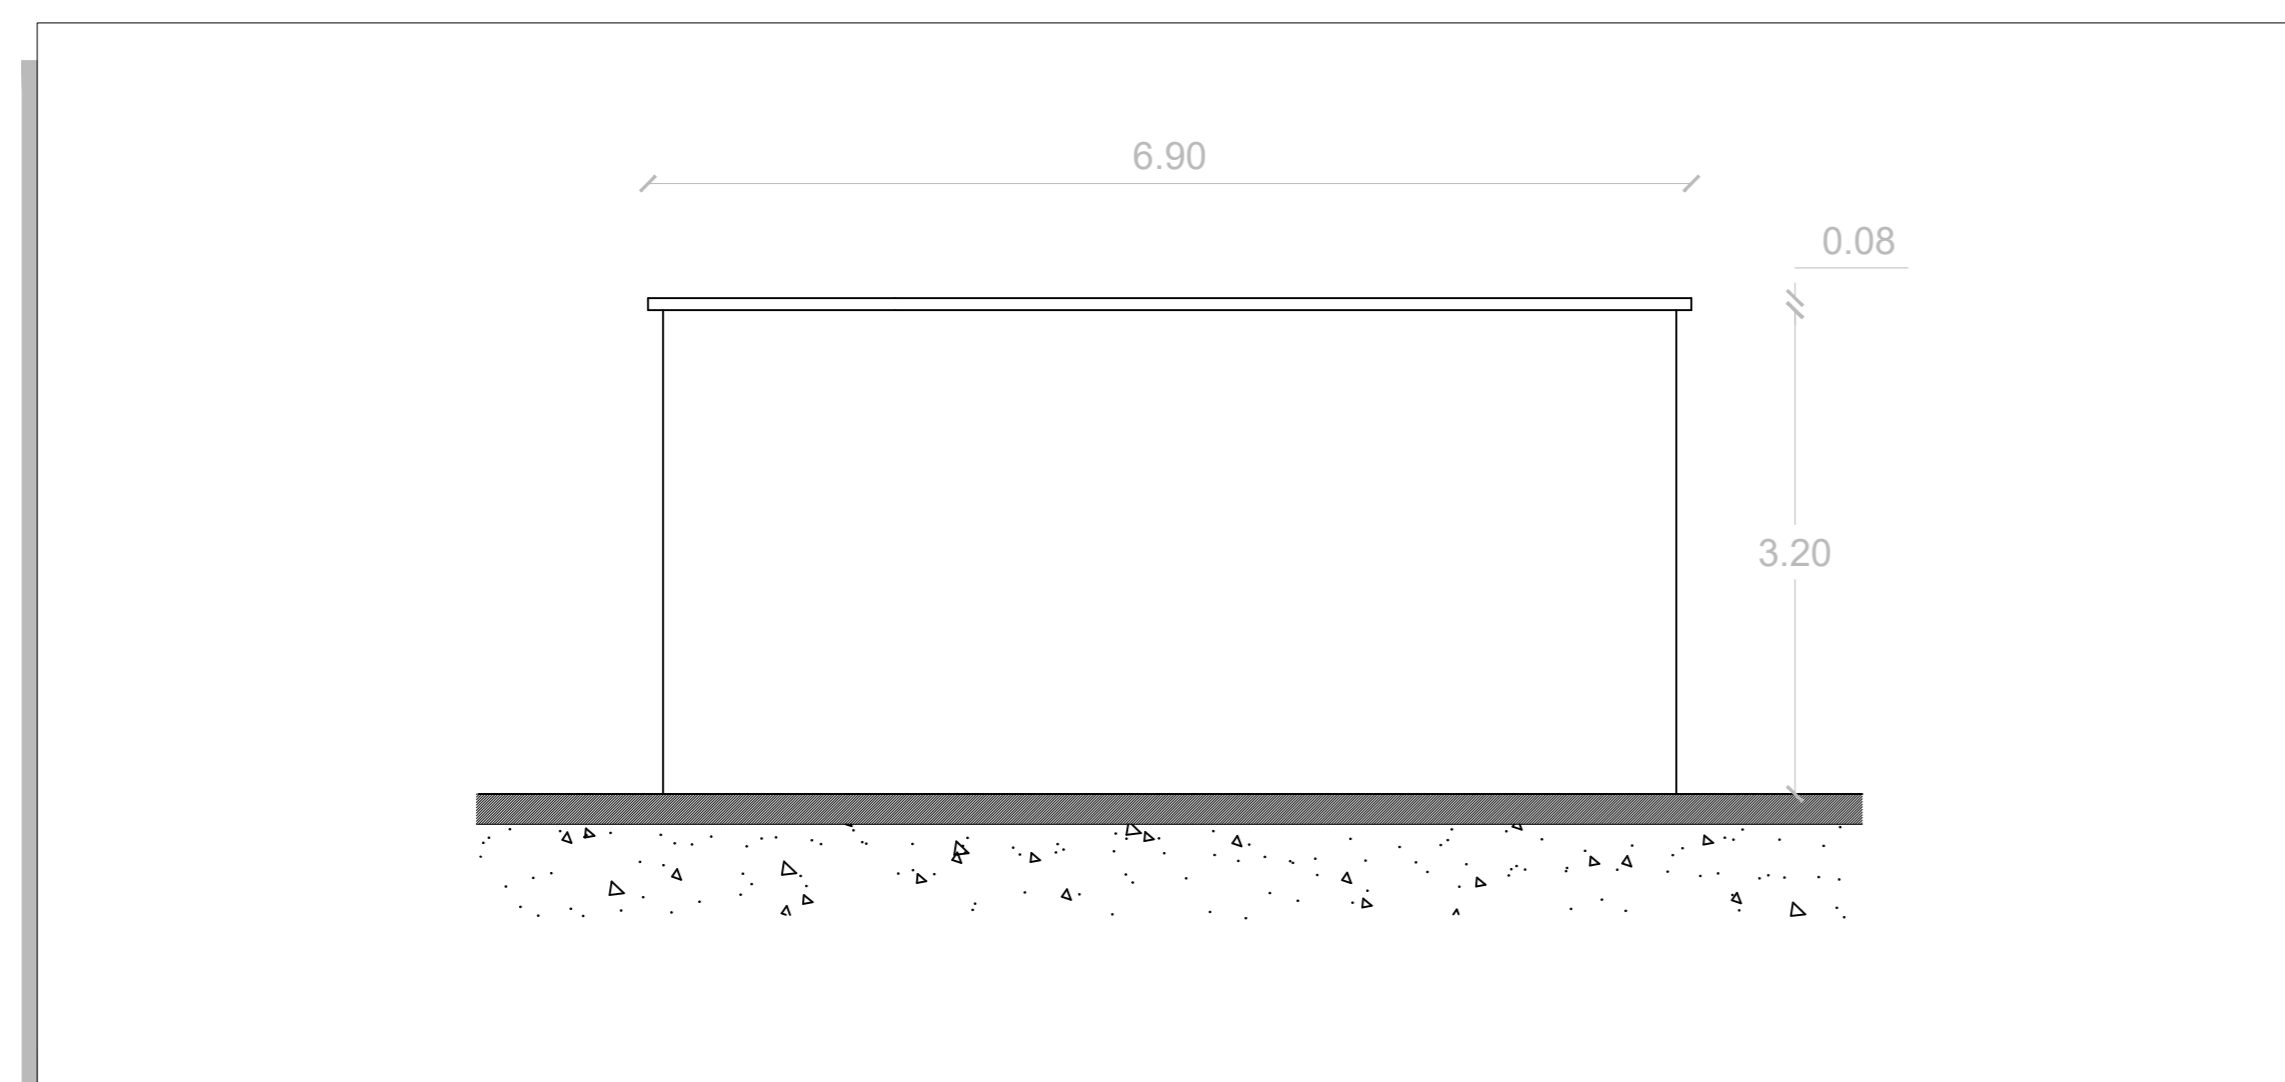

CABINA QMT SSE - PIANTA - SCALA 1:50

CABINA QMT SSE - VISTA 1 - SCALA 1:50

CABINA QMT SSE - VISTA 2 - SCALA 1:50

CABINA QMT SSE - VISTA 3 - SCALA 1:50

CABINA QMT SSE - VISTA 4 - SCALA 1:50

Regione: Sardegna
 Provincia: Sud Sardegna
 Comune: Sanluri - Villanovaforru - Sardara - Lunamatrona
 Località: Serras
PARCO EOLICO "SERRAS"
 Progetto Definitivo
 Titolo: Stazione di Utenza - Fabbricato quadri