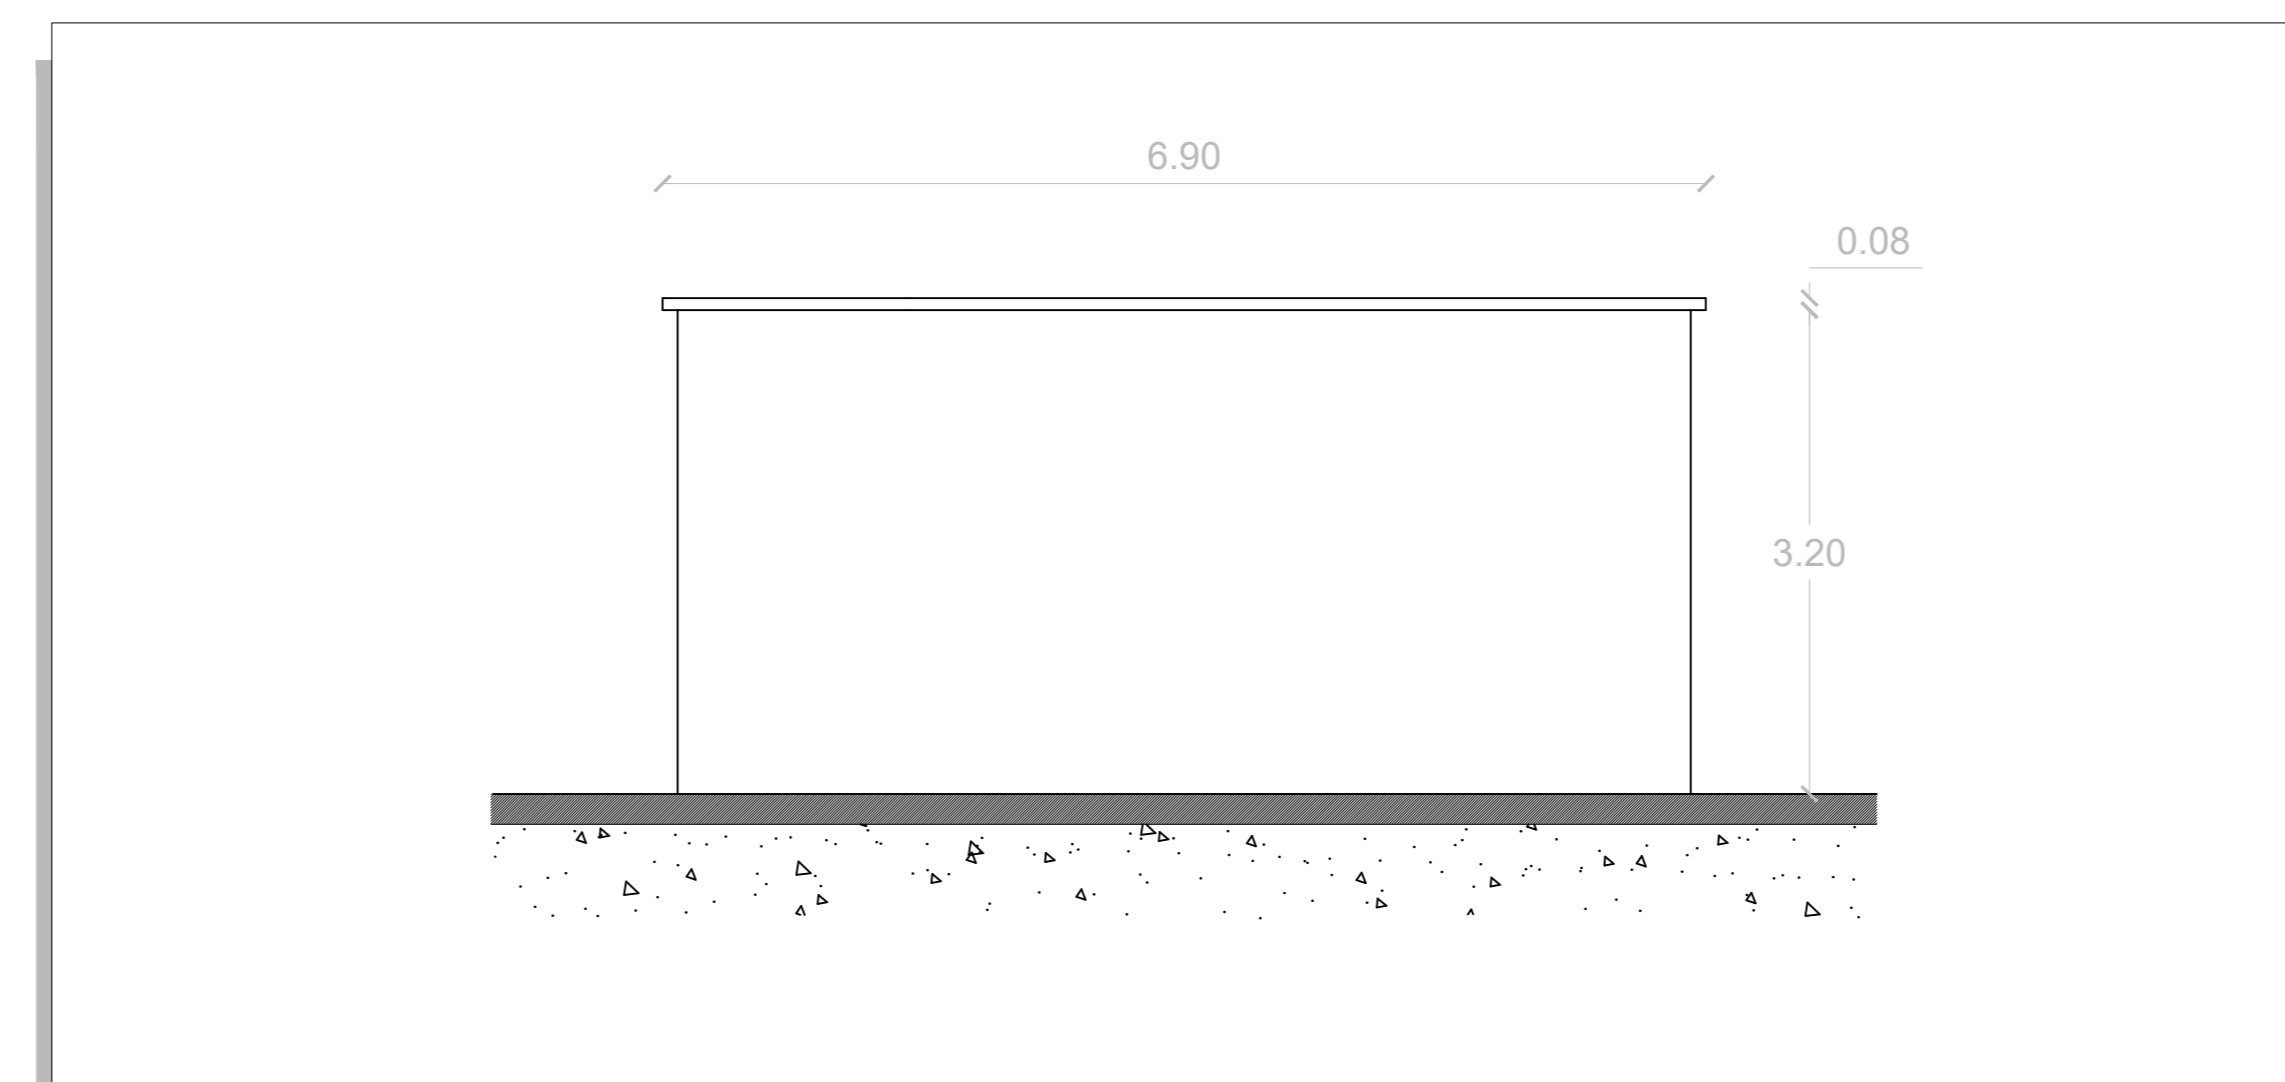

CABINA QMT SSE - PIANTA - SCALA 1:50

CABINA QMT SSE - VISTA 1 - SCALA 1:50

CABINA QMT SSE - VISTA 2 - SCALA 1:50

CABINA QMT SSE - VISTA 3 - SCALA 1:50

CABINA QMT SSE - VISTA 4 - SCALA 1:50

Regione: Sardegna
 Provincia: Sud Sardegna
 Comune: Sanluri - Villanovaforru - Sardara - Lunamatrona
 Località: Serras
PARCO EOLICO "SERRAS"
 Progetto Definitivo
 Titolo: Stazione di Utenza - Fabbricato quadri

CODICE ELABORATO GRAFICO
IT / EOL / E-SERRA / PDF / E / PLN / 064 - a

Visti / Timbri:

Note:

REVISIONI					
Data	Rev.	Descrizione revisioni	Elaborato	Controllato	Approvato
06/03/2023	a	Emissione	IAT	Alpa Serra s.r.l.	IAT(GF)