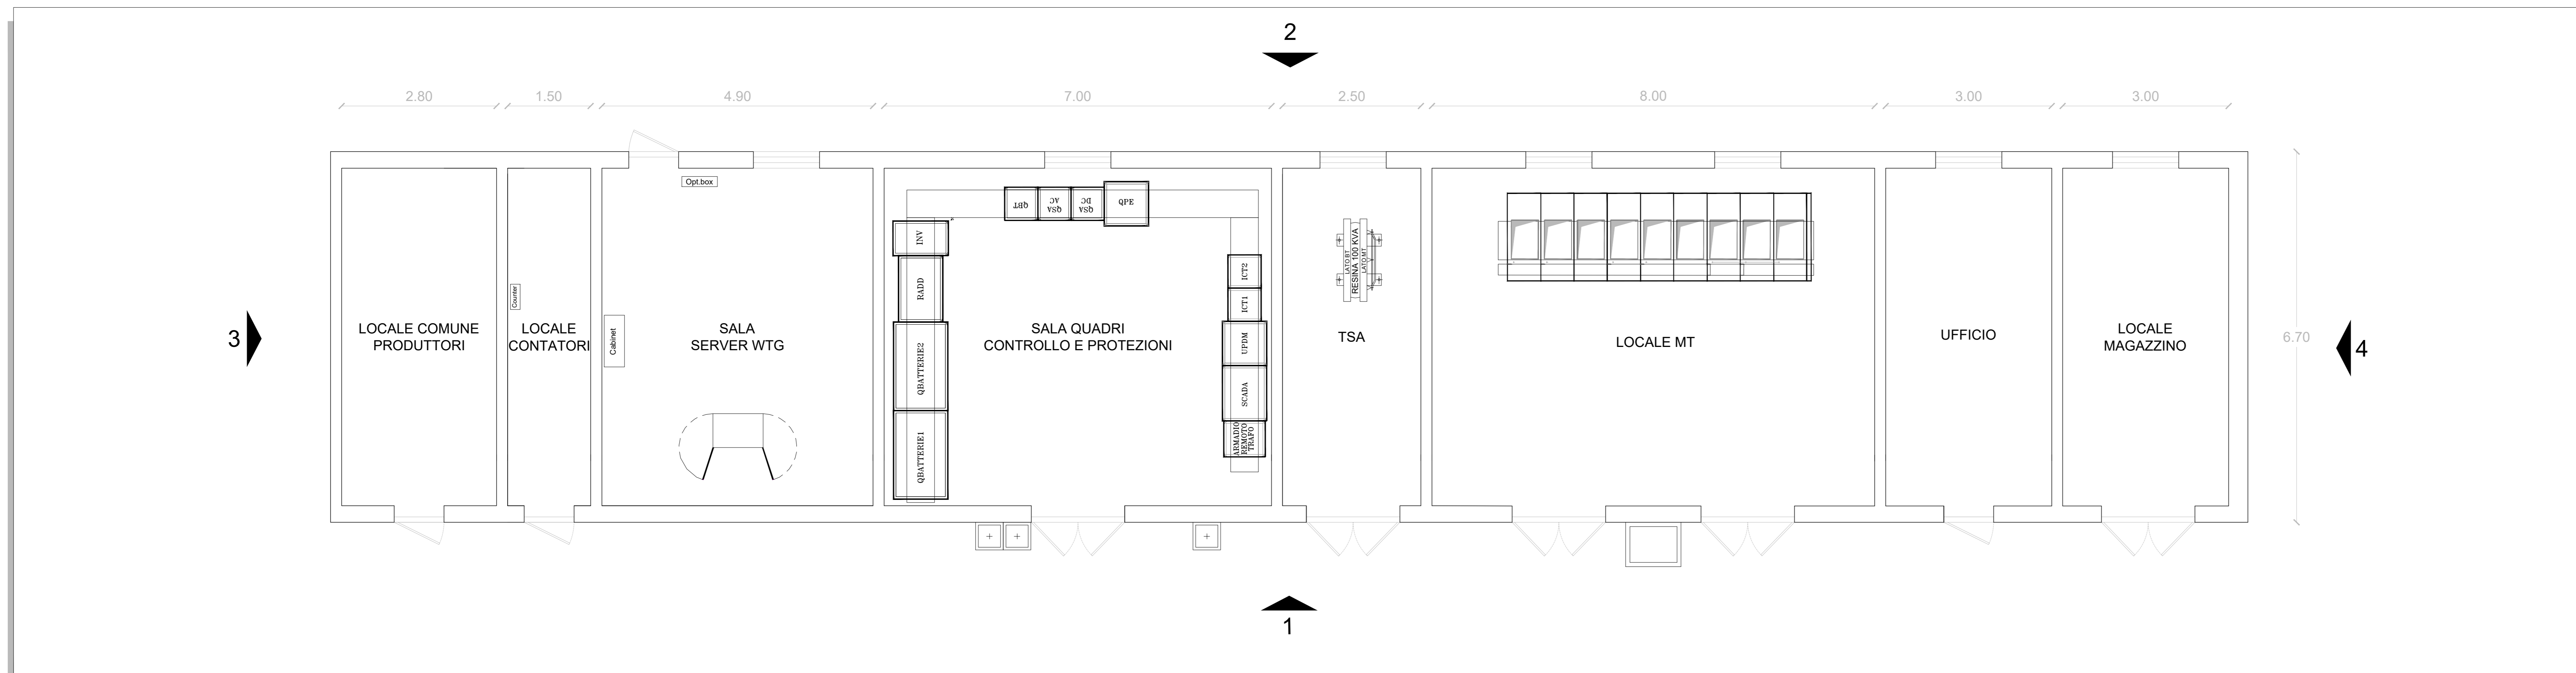

CABINA QMT SSE - PIANTA - SCALA 1:50

CABINA QMT SSE - VISTA 1 - SCALA 1:50

CABINA QMT SSE - VISTA 2 - SCALA 1:50

CABINA QMT SSE - VISTA 3 - SCALA 1:50

CABINA QMT SSE - VISTA 4 - SCALA 1:50

Regione: Sardegna
 Provincia: Sud Sardegna
 Comune: Sanluri - Villanovaforru - Sardara - Lunamatrona
 Località: Serras
PARCO EOLICO "SERRAS"
 Progetto Definitivo
 Titolo: Stazione di Utenza - Fabbricato quadri