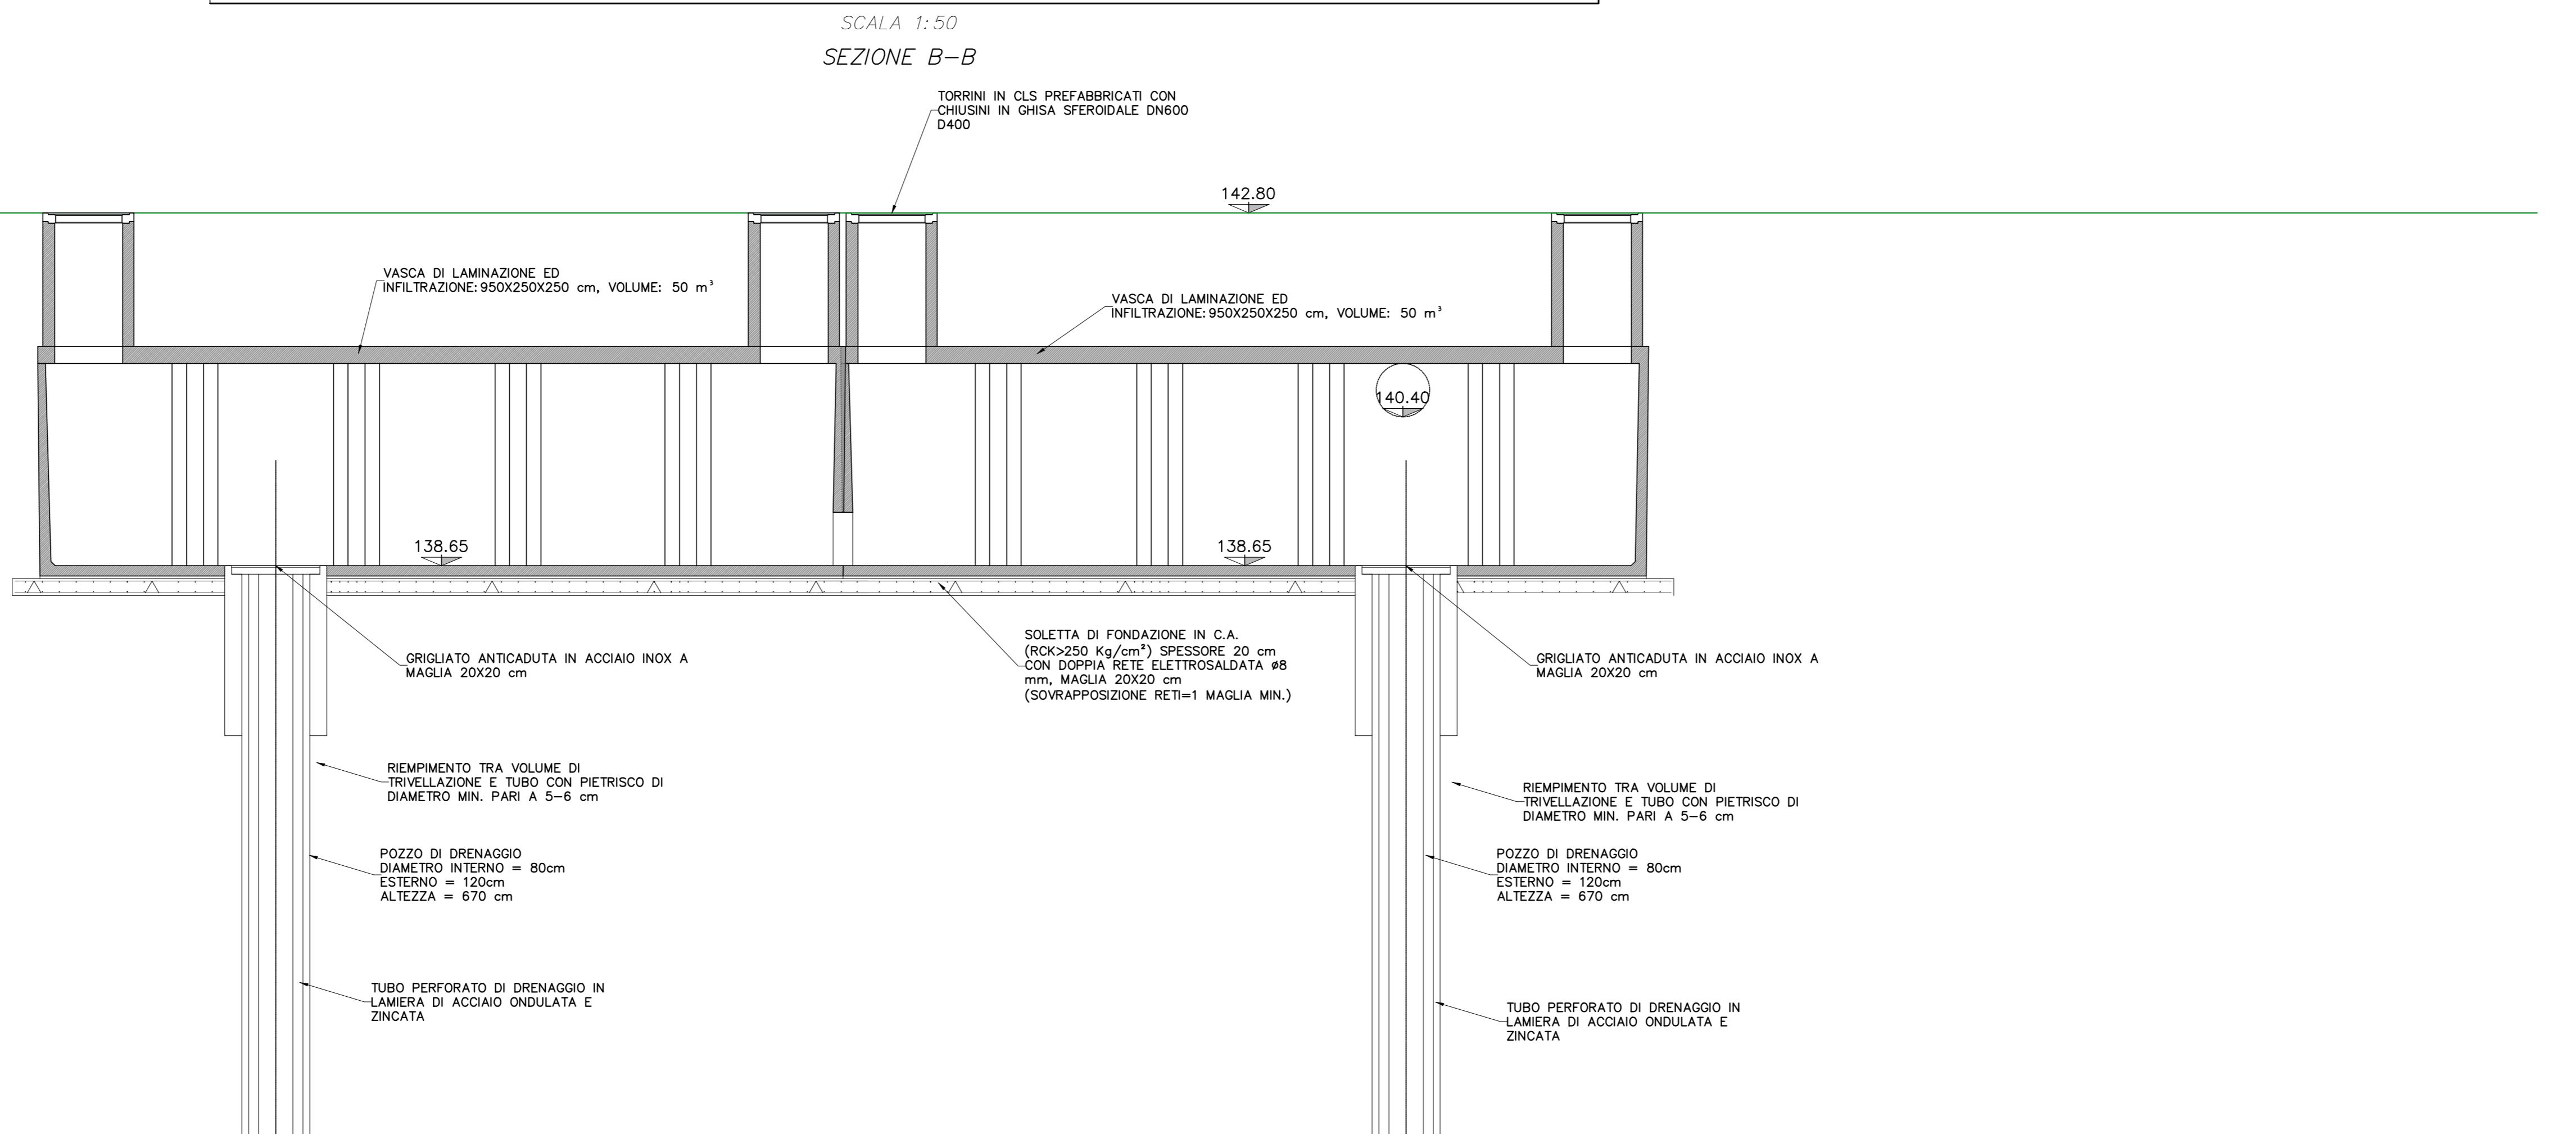

VASCHE DI INFILTRAZIONE VV2, PRIMA PIOGGIA PP2 E SVERSAMENTI ACCIDENTALI