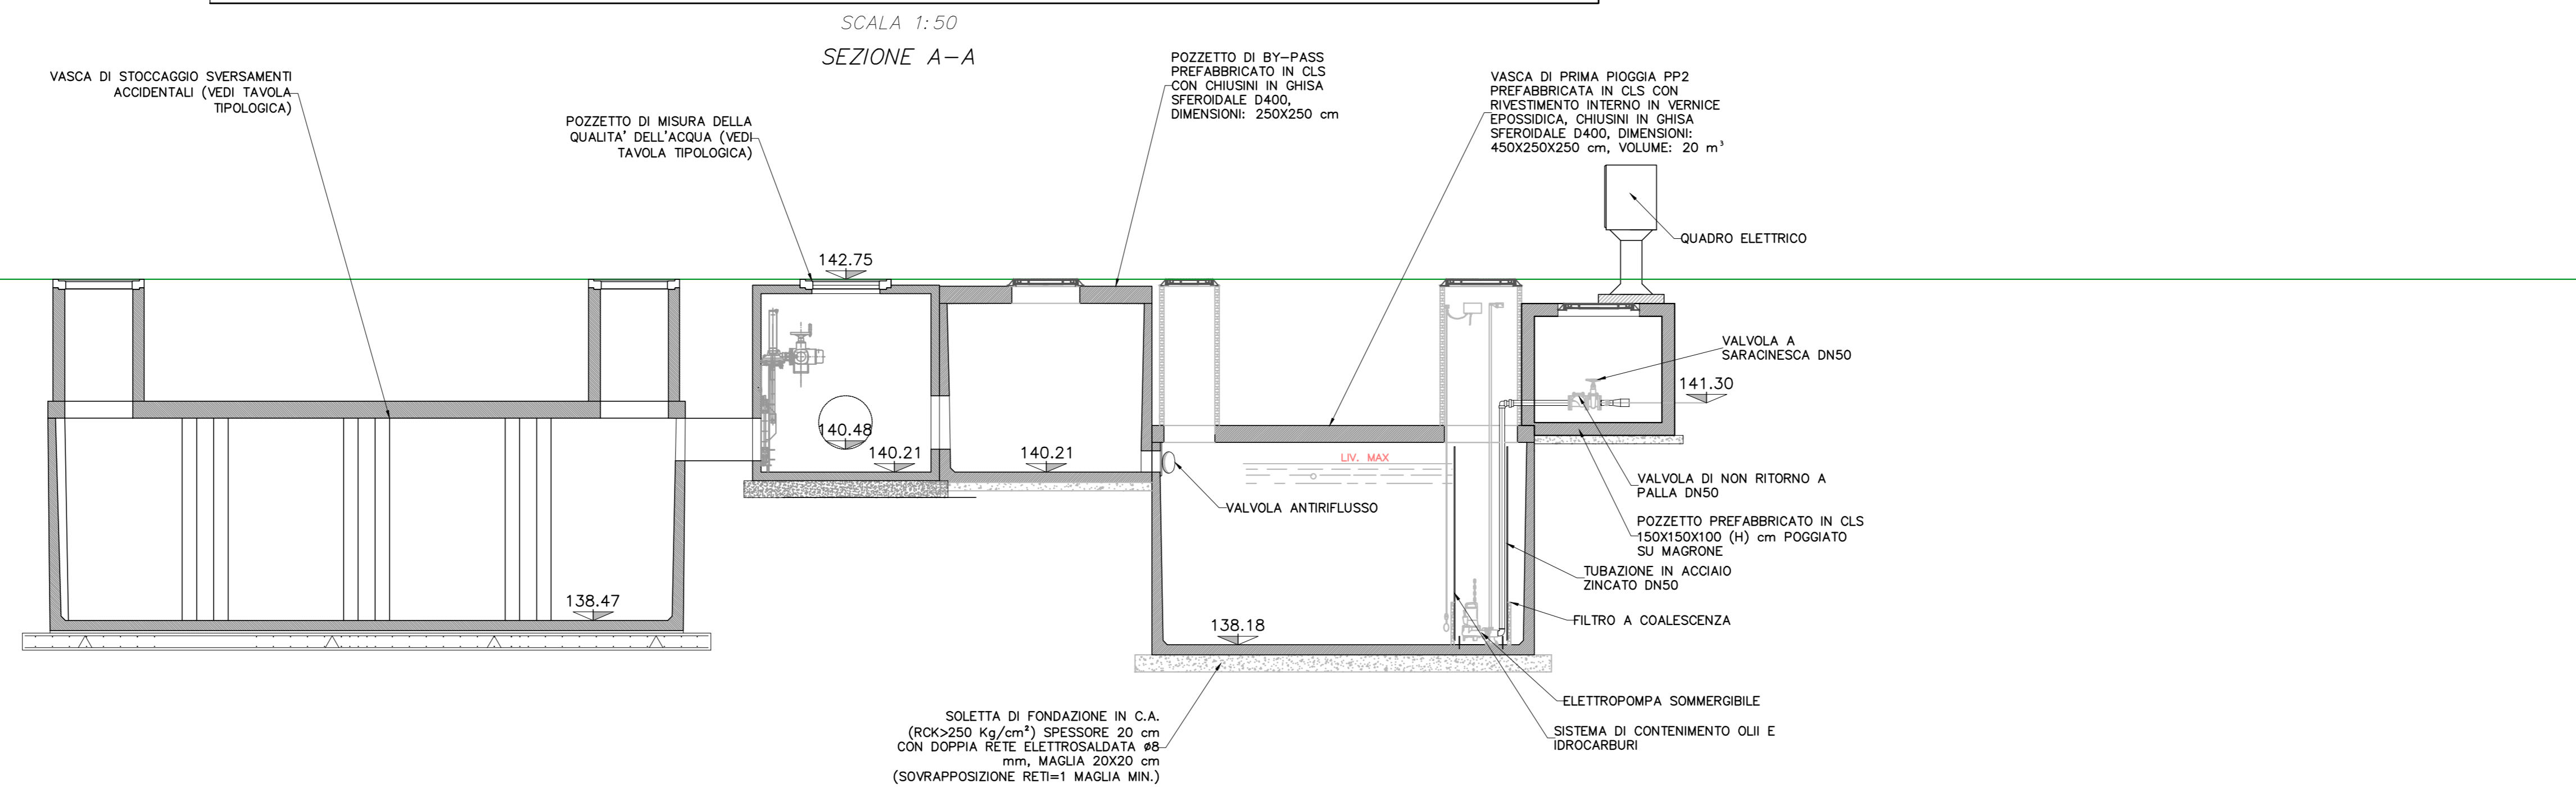

VASCHE DI INFILTRAZIONE VV2, PRIMA PIOGGIA PP2 E SVERSAMENTI ACCIDENTALI