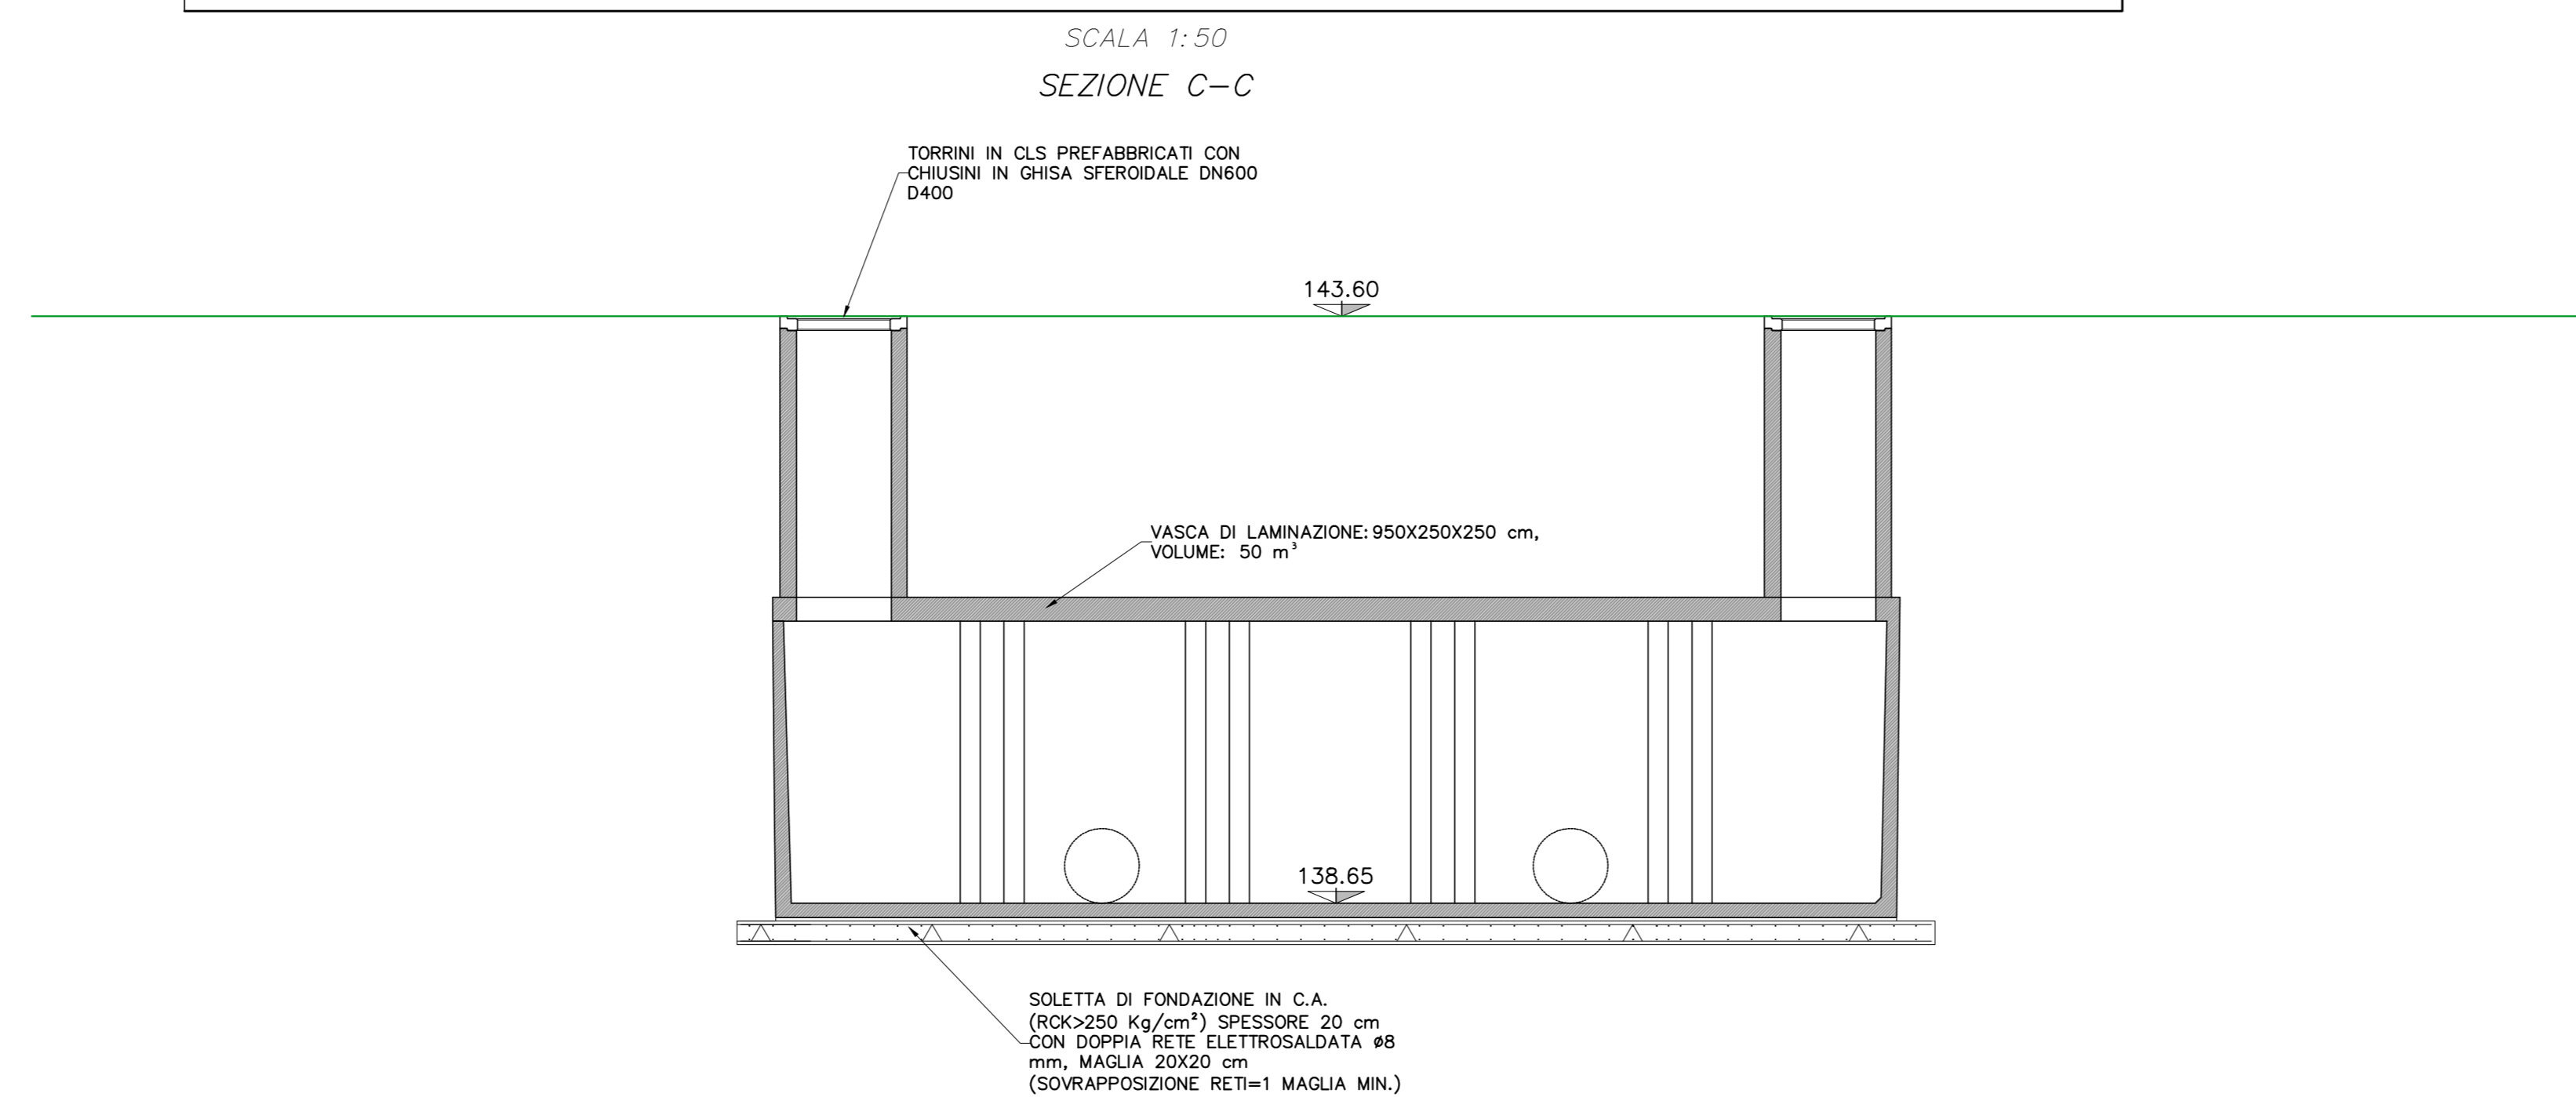

VASCHE DI INFILTRAZIONE VV2, PRIMA PIOGGIA PP2 E SVERSAMENTI ACCIDENTALI

Milano Serravalle
Milano Tangenziali S.p.A.

Tronco A52 - TANGENZIALE NORD DI MILANO

Oggetto
Potenziamento interconnessione A52-A4 ramo di svincolo tra A4 dir. Torino e A52 dir. Rho e svincolo Monza S.Alessandro - Opera connessa Olimpiadi 2026

CUP: -

Fase progettuale
PROGETTO ESECUTIVO

LA CONCEDENTE

Ministero delle Infrastrutture e dei Trasporti
DIREZIONE REGIONALE DI MILANO DELLA CONCESSIONARIA A TORINO 04/2014

LA CONCESSIONARIA

MILANO SERRAVALLE
MILANO TANGENZIALI S.p.A.
IL DIRETTORE TECNICO
Dott. Ing. Giuseppe Colombo

Progettista / Progettazioni specialistiche / Validazione

Milano Serravalle
Engineering S.r.l.

Descrizione Elaborato
IDR - IDROLOGIA ED IDRAULICA
Presidi Idraulici
Vasca di laminazione e infiltrazione VV2, vasca di prima pioggia PP2 e di stoccaggio sversamenti accidentali - Sezioni

REV.	DATA	DESCRIZIONE	REDATTO	VERIFICATO	APPROVATO
A	28/02/23	EMISSIONE	A. Mucca	R. Tomasi	R. Marzi
B	-	-	-	-	-
C	-	-	-	-	-
D	-	-	-	-	-
E	-	-	-	-	-

Scala 1:50

Codifica Elaborato																			
5	0	2	3	E	I	D	R	0	3	5	S	0	X	X	X	X	X	X	A
Colore	Area	Antico	Progressivo	Tip	Line	Zona	Opera	Altezza	Tratti	Rec.