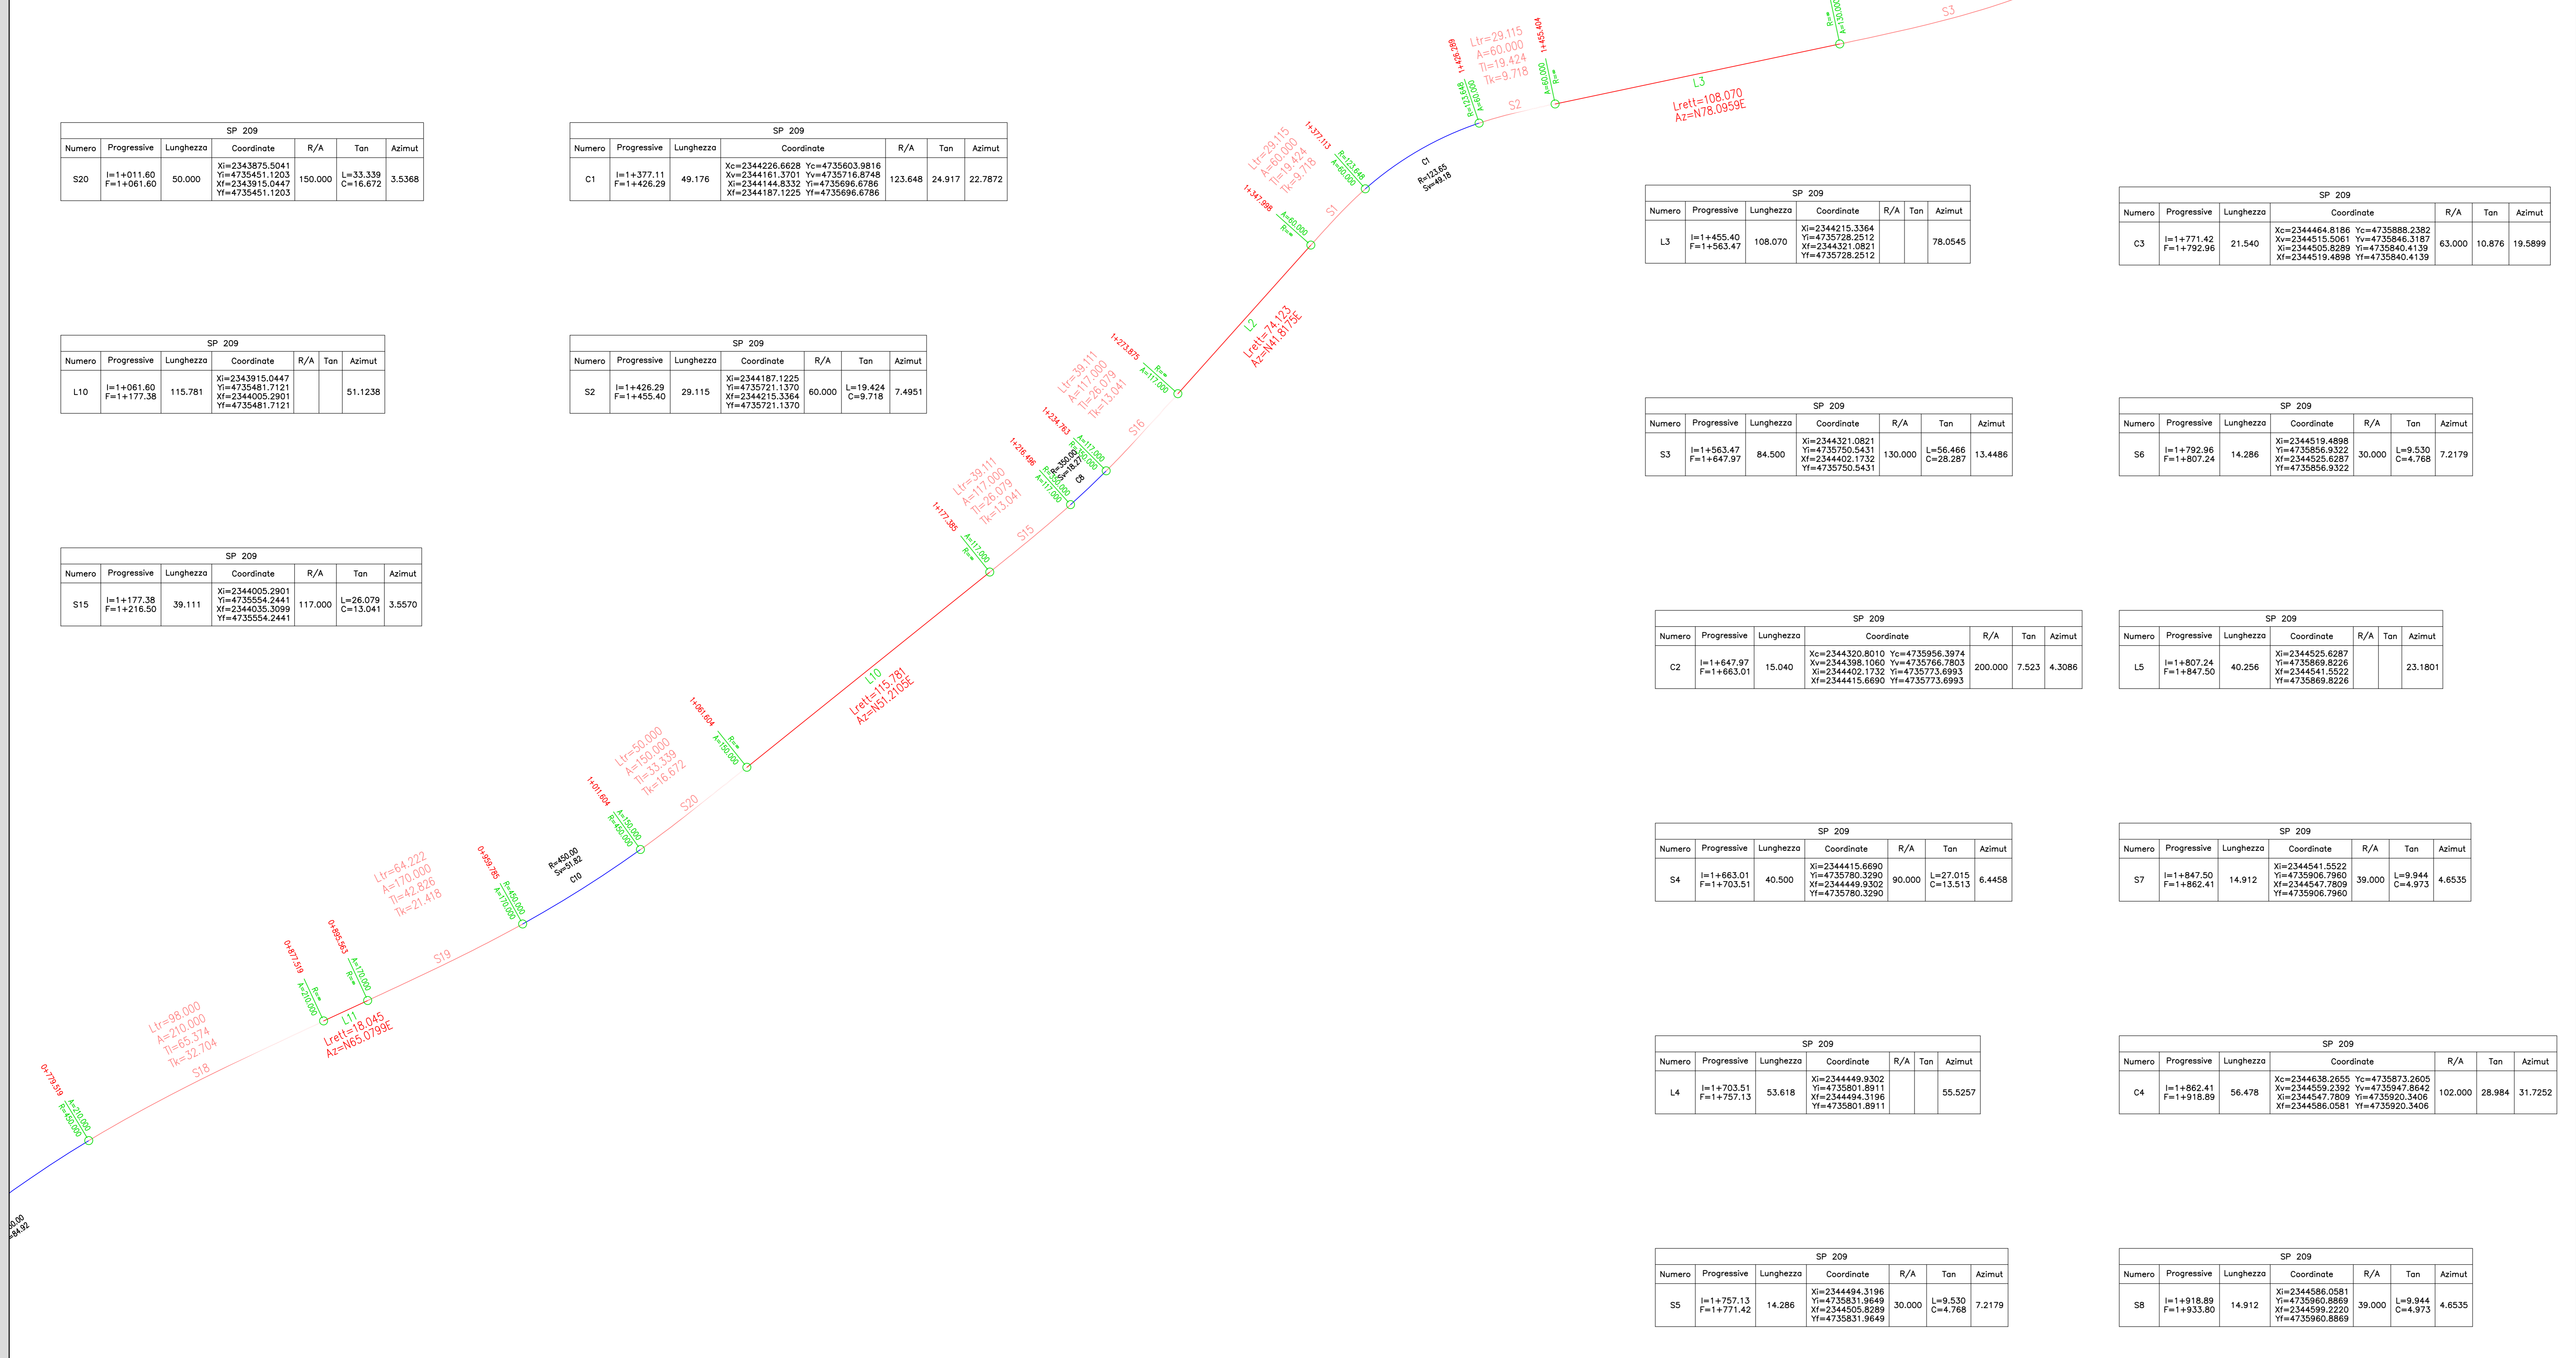

Table with 7 columns: Numero, Progressive, Lunghezza, Coordinate, R/A, Tan, Azimut. Row L3.

Table with 7 columns: Numero, Progressive, Lunghezza, Coordinate, R/A, Tan, Azimut. Row S3.

Table with 7 columns: Numero, Progressive, Lunghezza, Coordinate, R/A, Tan, Azimut. Row C2.

Table with 7 columns: Numero, Progressive, Lunghezza, Coordinate, R/A, Tan, Azimut. Row S4.

Table with 7 columns: Numero, Progressive, Lunghezza, Coordinate, R/A, Tan, Azimut. Row L4.

Table with 7 columns: Numero, Progressive, Lunghezza, Coordinate, R/A, Tan, Azimut. Row S5.

Table with 7 columns: Numero, Progressive, Lunghezza, Coordinate, R/A, Tan, Azimut. Row C3.

Table with 7 columns: Numero, Progressive, Lunghezza, Coordinate, R/A, Tan, Azimut. Row S6.

Table with 7 columns: Numero, Progressive, Lunghezza, Coordinate, R/A, Tan, Azimut. Row L5.

Table with 7 columns: Numero, Progressive, Lunghezza, Coordinate, R/A, Tan, Azimut. Row S7.

Table with 7 columns: Numero, Progressive, Lunghezza, Coordinate, R/A, Tan, Azimut. Row C4.

Table with 7 columns: Numero, Progressive, Lunghezza, Coordinate, R/A, Tan, Azimut. Row S8.