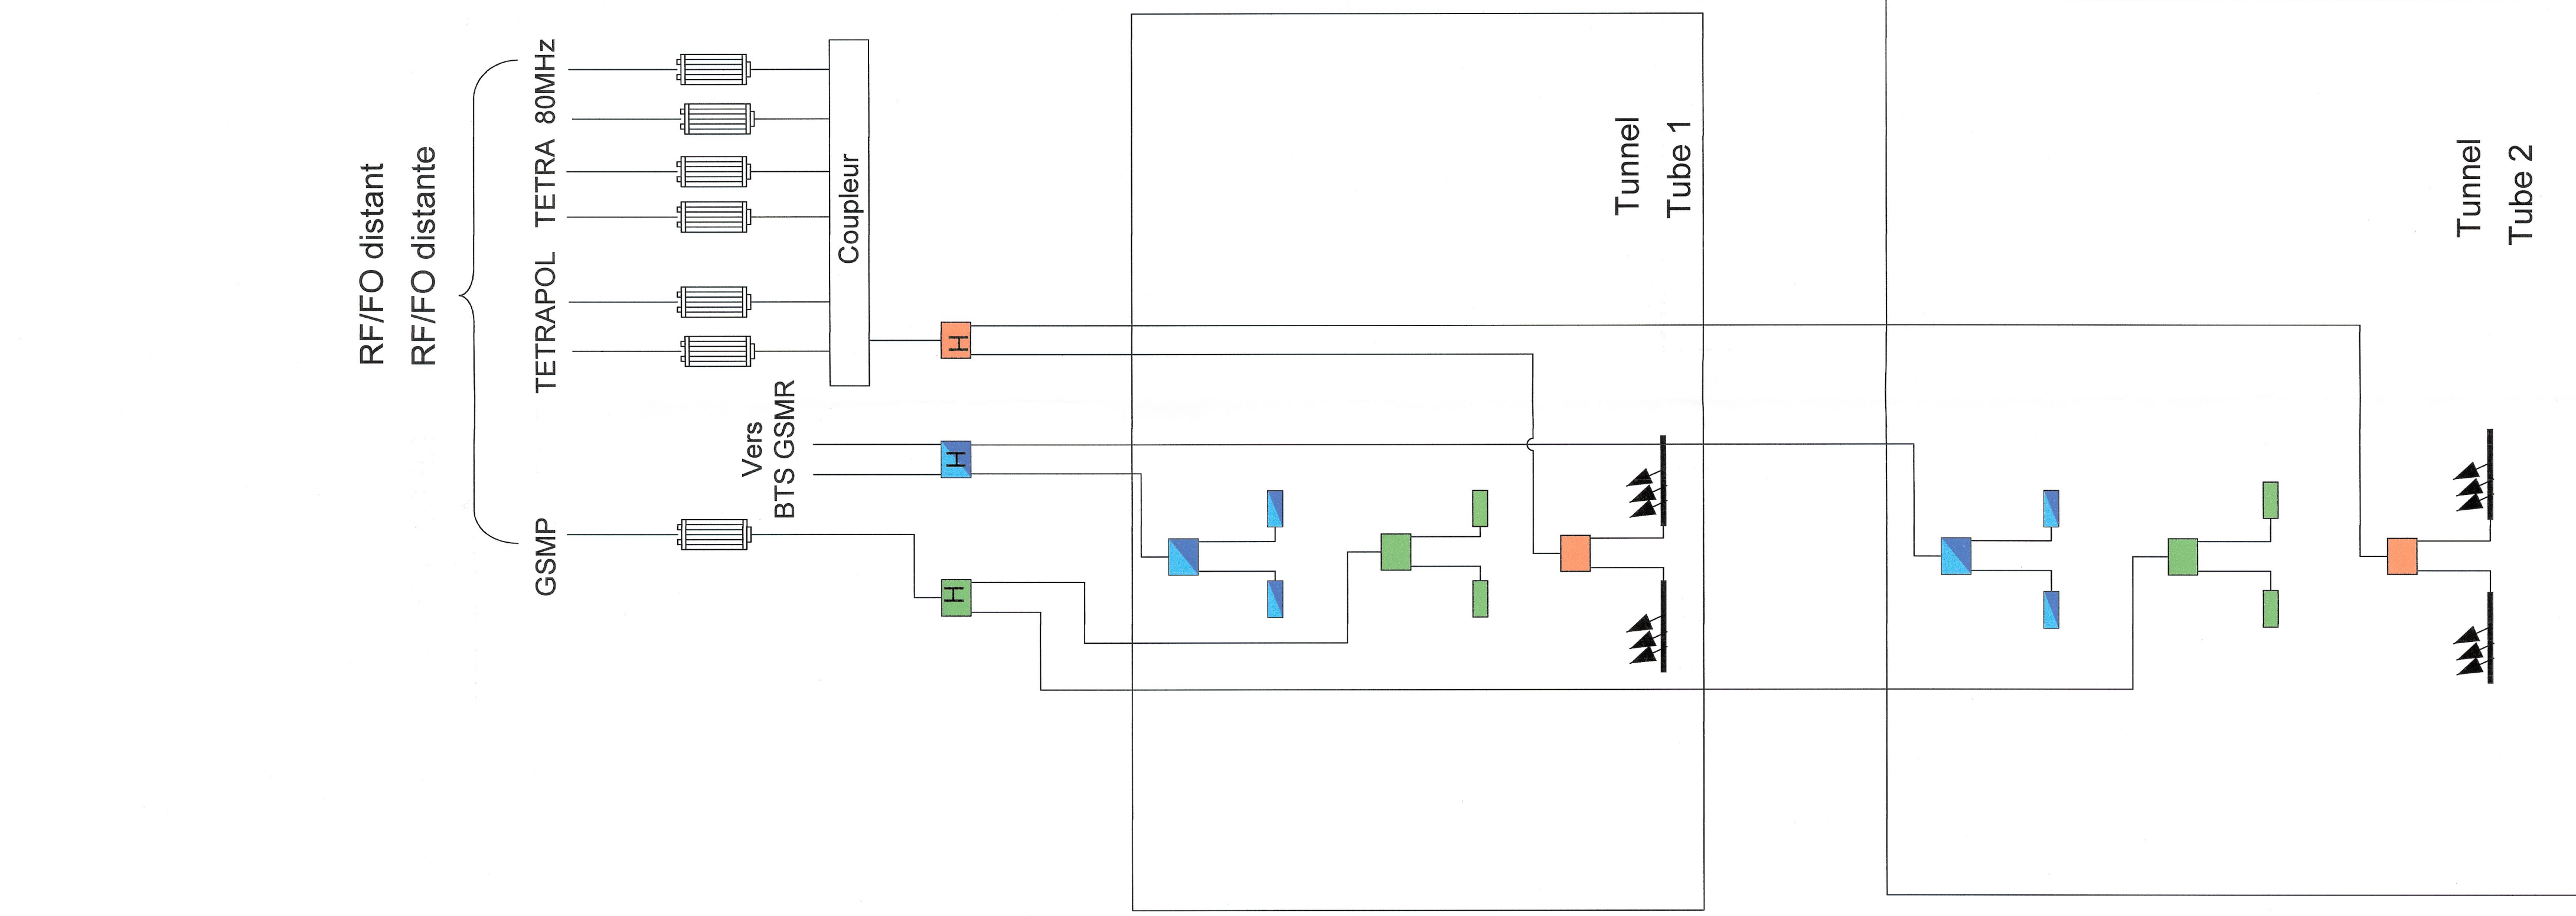

Descenderie / Discenderia SAINT-MARTIN

Légende / Legenda

Câble coaxial/ cavo coassiale
Câble coaxial rayonnant / Cavo coassiale radiante

RF/FO Distant
RF/FO Local / Locale

BTS ou BS
Antenne / Antenna

Coupleur - Hybride RF / Accoppiatore - Ibrido RF

Diplexeur / Diplexer

Réseau TETRA/
Rése TETRA

Rése GSM public / Réseau GSM public

Réseau TETRAPOL / Rése TETRAPOL

RAISON LYON - TURIN / COLLEGAMENTO TORINO - LIONE
Parte comune italo-francese
Sezione transfrontaliere

NOUVELLE LIGNE LYON - TURIN - NUOVA LINEA TORINO - LIONE
PARTIE COMMUNE FRANCO-ITALIENNE - PARTE COMUNE ITALO-FRANCESE
REVISION DE L'AVANT-PROJET DE REFERENCE - REVISIONE DEL PROGETTO DEFINITIVO
CUP C11J09000030001

EQUIPEMENTS FERROVIAIRES / IMPIANTI FERROVIARI
TELECOMUNICAZIONI - TELECOMUNICAZIONS
RADIOPROPAGAZIONE NELLE GALLERIE /
PROPAGATION DES ONDES RADIO EN TUNNEL
DISCENDERIA DI SAINT MARTIN LA PORTE /
DESCENDERIE DE SAINT MARTIN LA PORTE

SCHEMA RADIO / SCHEMA DI RADIO

CODE	DATA CREAZIONE	MODIFICAZIONI / MODIFICAZIONI	COMPLETAMENTO DEL PROGETTO	VERIFICA DEL PROGETTO
D	31/10/2012	Emissione pour vérification CSE et validation CDS	D. CHIFFRETIEN - SYSTEMA	M. FORESTA M. PAVANELLO
A	31/10/2012	Relazione sulla committenza LTF e CDF Emissione pour validation CSE et validation CDS	D. CHIFFRETIEN - SYSTEMA	M. FORESTA M. PAVANELLO
B	08/02/2013	Relazione sulla committenza LTF e CDF Emissione pour validation CSE et validation CDS	D. CHIFFRETIEN - SYSTEMA	M. FORESTA M. PAVANELLO

Dott. Ing. **GIUSEPPE MARINO**
RESPONSABILE TECNICO
COLLABORATORE
C.O. 12/2012

0	1	2	3	4	5	6	7	8	9	10	11	12	13	14	15	16	17	18	19	20	21	22	23	24	25	26	27	28	29	30	31	

SCALA: 1:10000
LTF (sa) - 100% Avenue de la Rivière # 22000 - CHAMBERY CEDEX 1 (France)
Tel: 03 21 43 44 50 - Fax: 03 21 43 44 53
www.ltf.fr
Progetto LTF - Via della Libertà, 10 - 10121 TORINO (Italia)