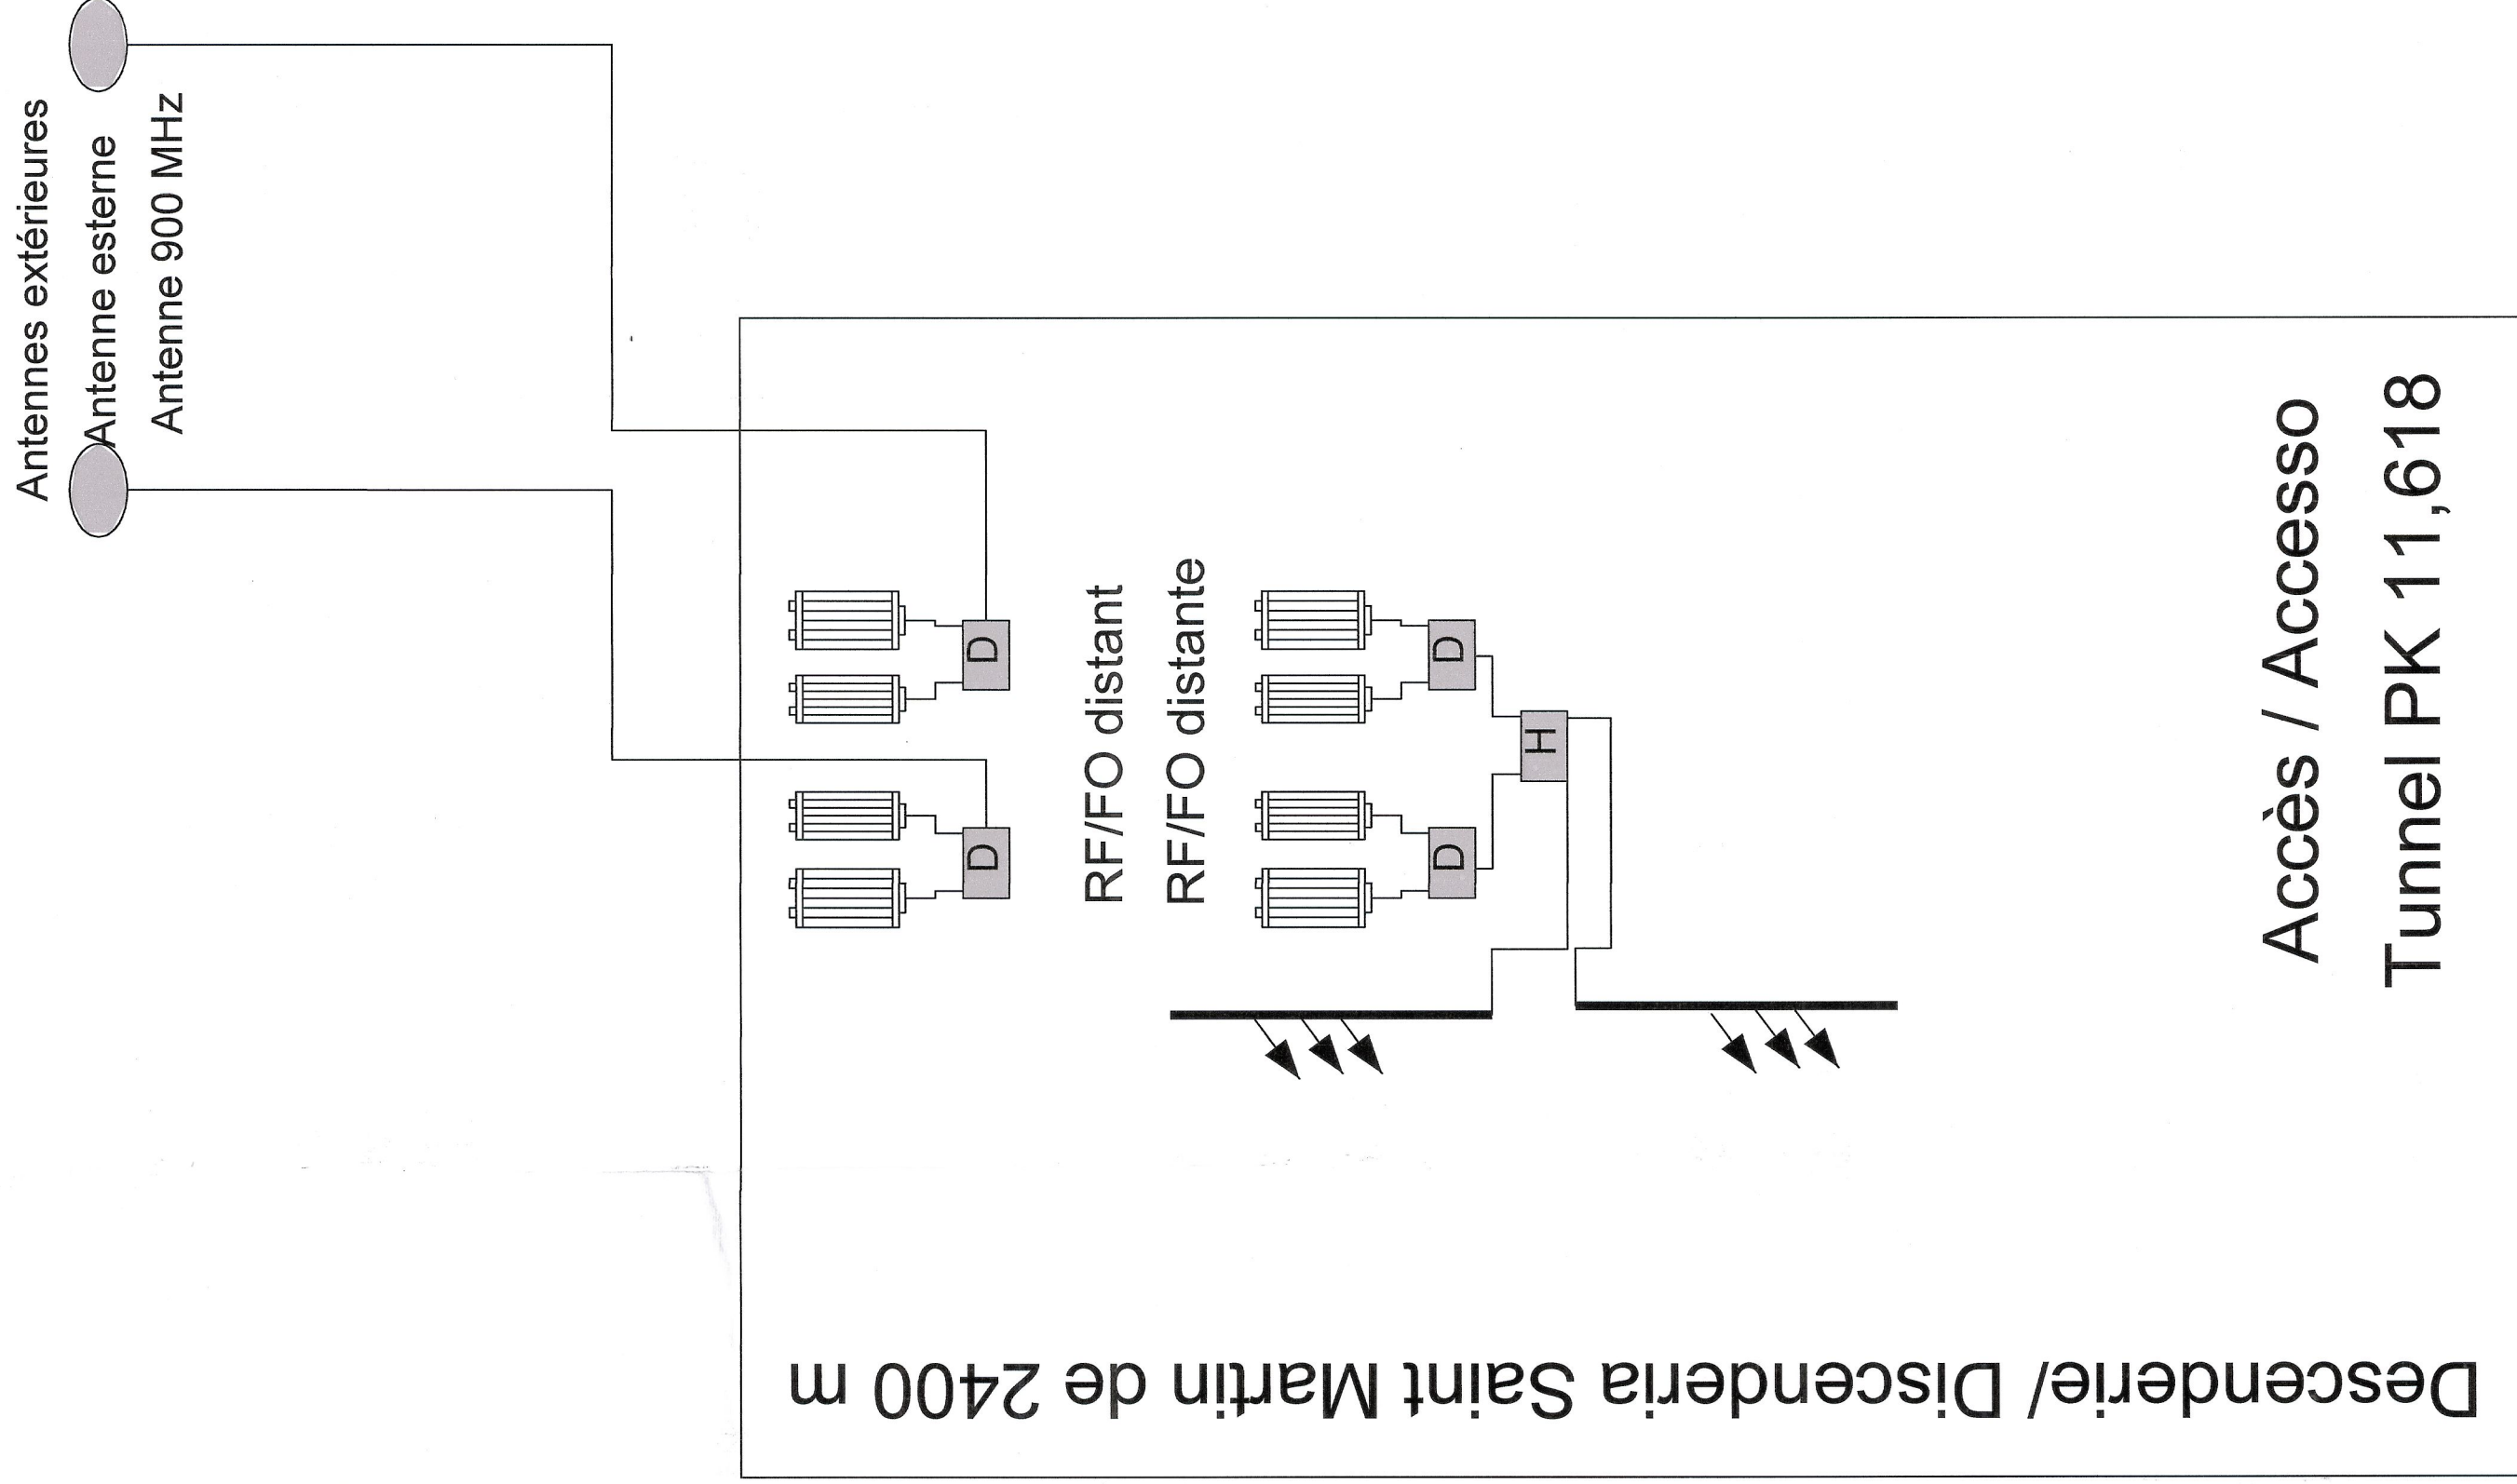

Descenderie / Discenderia SAINT-MARTIN

Légende / Legenda

Câble coaxial/ cavo coassiale
Câble coaxial rayonnant / Cavo coassiale radiante

RF/FO Distant
RF/FO Local / Locale

BTS ou BS
Antenne / Antenna

Coupleur - Hybride RF / Accoppiatore - Ibrido RF

Diplexeur / Diplexer

Réseau TETRA/
Rése TETRA

Rése GSM public / Réseau GSM public

Réseau TETRAPOL / Rése TETRAPOL

RAISON LYON - TURIN / COLLEGAMENTO TORINO - LIONE
Parte comune italo-francese
Sezione transfrontaliere

NOUVELLE LIGNE LYON - TURIN - NUOVA LINEA TORINO - LIONE
PARTIE COMMUNE FRANCO-ITALIENNE - PARTE COMUNE ITALO-FRANCESE
REVISION DE L'AVANT-PROJET DE REFERENCE - REVISIONE DEL PROGETTO DEFINITIVO
CUP C11J09000030001

EQUIPEMENTS FERROVIAIRES / IMPIANTI FERROVIARI
TELECOMUNICAZIONI - TELECOMUNICAZIONS
RADIOPROPAGAZIONE NELLE GALLERIE /
PROPAGATION DES ONDES RADIO EN TUNNEL
DISCENDERIA DI SAINT MARTIN LA PORTE /
DESCENDERIE DE SAINT MARTIN LA PORTE

SCHEMA RADIO / SCHEMA DI RADIO

CODE	DATA CREAZIONE	MODIFICAZIONI / MODIFICAZIONI	COMPLETAMENTO DEL PROGETTO	VERIFICA DEL PROGETTO
D	31/10/2012	Emissione pour vérification CSE et validation CDS	D. CHIFFRETIEN - SYSTEMA	M. FORESTA M. PAVANELLO
A	31/10/2012	Relazione sulla committenza LTF e CDF Emissione pour validation CSE et validation CDS	D. CHIFFRETIEN - SYSTEMA	M. FORESTA M. PAVANELLO
B	08/02/2013	Relazione sulla committenza LTF e CDF Emissione pour validation CSE et validation CDS	D. CHIFFRETIEN - SYSTEMA	M. FORESTA M. PAVANELLO

Dott. Ing. **GIUSEPPE MARINO**
RESPONSABILE TECNICO
COLLABORATORE
C.O. 12/2012

0	1	2	3	4	5	6	7	8	9	10	11	12	13	14	15	16	17	18	19	20	21	22	23	24	25	26	27	28	29	30	31	

SCALA: 1:10000
LTF (sa) - 100% Avenue de la Rivière # 22000 - CHAMBERY CEDEX 1 (France)
Tel: 03 21 43 44 50 - Fax: 03 21 43 44 53
www.ltf.fr
Progetto LTF - Via della Libertà, 10 - 10121 TORINO (Italia)