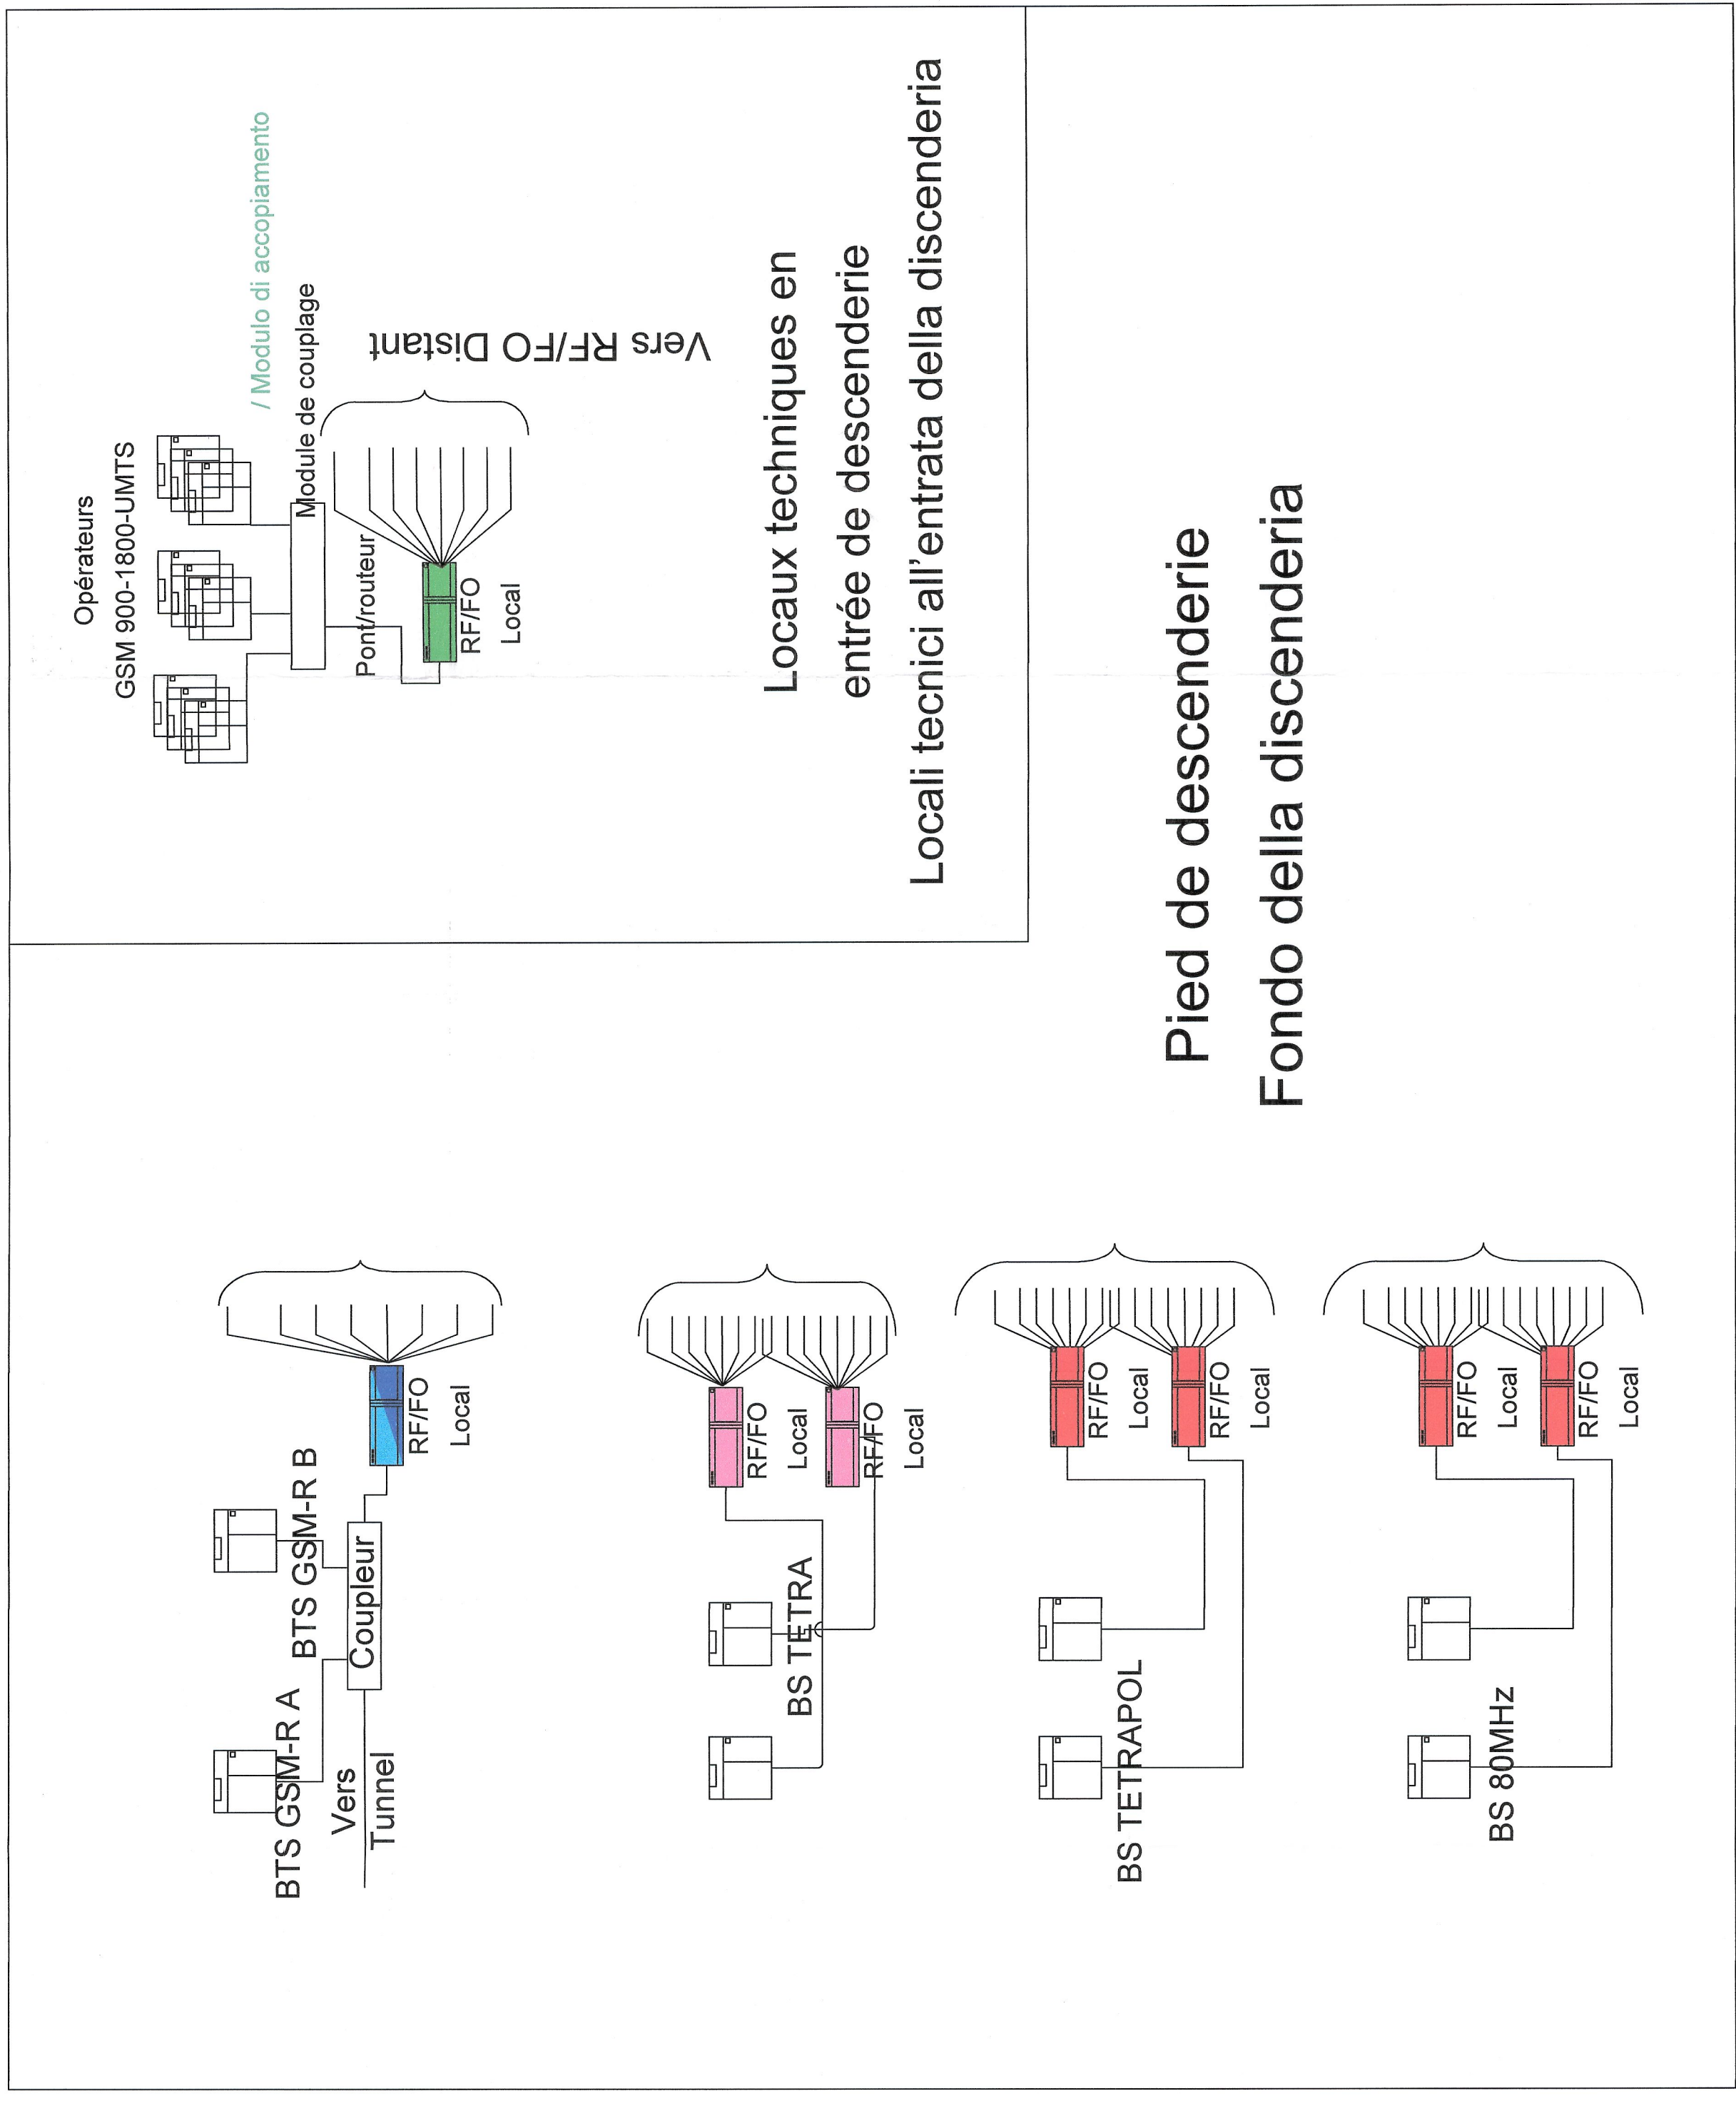

Descenderie / Discenderia SAINT-MARTIN

Légende / Legenda

Câble coaxial/ cavo coassiale
Câble coaxial rayonnant / Cavo coassiale radiante

RF/FO Distant
RF/FO Local / Locale

BTS ou BS
Antenne / Antenna

Coupleur - Hybride RF / Accoppiatore - Ibrido RF

Diplexeur / Diplexer

Réseau TETRA/
Rése TETRA

Rése GSM public / Réseau GSM public

Réseau TETRAPOL / Rése TETRAPOL

RAISON LYON - TURIN / COLLEGAMENTO TORINO - LIONE
Parte comune italo-francese
Sezione transfrontaliere

NOUVELLE LIGNE LYON - TURIN - NUOVA LINEA TORINO - LIONE
PARTIE COMMUNE FRANCO-ITALIENNE - PARTE COMUNE ITALO-FRANCESE
REVISION DE L'AVANT-PROJET DE REFERENCE - REVISIONE DEL PROGETTO DEFINITIVO
CUP C11J09000030001

EQUIPEMENTS FERROVIAIRES / IMPIANTI FERROVIARI
TELECOMUNICAZIONI - TELECOMUNICAZIONS
RADIOPROPAGAZIONE NELLE GALLERIE /
PROPAGATION DES ONDES RADIO EN TUNNEL
DISCENDERIA DI SAINT MARTIN LA PORTE /
DESCENDERIE DE SAINT MARTIN LA PORTE

SCHEMA RADIO / SCHEMA DI RADIO

CODE	DATA CREAZIONE	MODIFICAZIONI / MODIFICAZIONI	COMPLETAMENTO DEL PROGETTO	VERIFICA DEL PROGETTO
D	31/10/2012	Emissione pour vérification CSE et validation CDS	D. CHIFFRETIEN - SYSTEMA	M. FORESTA M. PAVANELLO
A	31/10/2012	Relazione sulla committenza LTF e CDF Emissione pour validation CSE et validation CDS	D. CHIFFRETIEN - SYSTEMA	M. FORESTA M. PAVANELLO
B	08/02/2013	Relazione sulla committenza LTF e CDF Emissione pour validation CSE et validation CDS	D. CHIFFRETIEN - SYSTEMA	M. FORESTA M. PAVANELLO

Dott. Ing. **GIUSEPPE MARINO**
RESPONSABILE TECNICO
COLLABORATORE
C.O. 12/2012

0	1	2	3	4	5	6	7	8	9	10	11	12	13	14	15	16	17	18	19	20	21	22	23	24	25	26	27	28	29	30	31	

SCALA: 1:10000
LTF (sa) - 100% Avenue de la Rivière # 22000 - CHAMBERY CEDEX 1 (France)
Tel: 03 21 43 44 50 - Fax: 03 21 43 44 53
www.ltf.fr
Progetto LTF - Via della Libertà, 10 - 10121 TORINO (Italia)