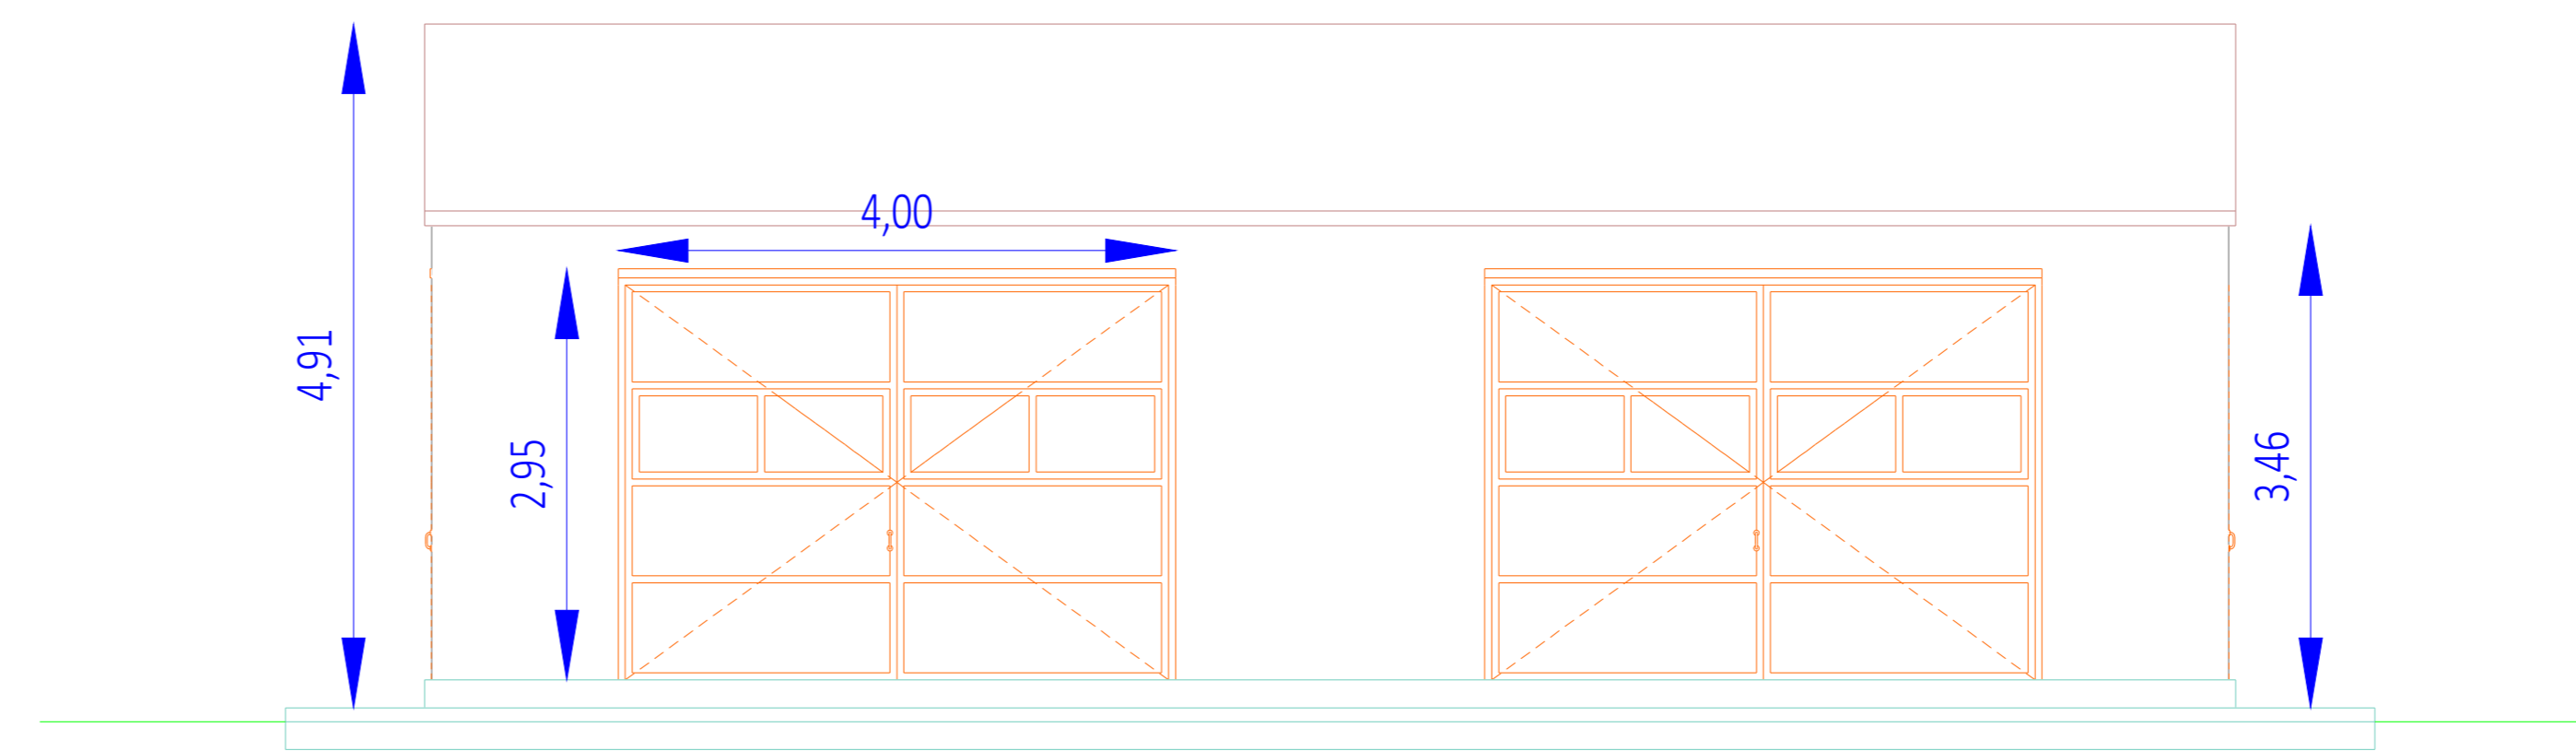

PROSPETTO LATERALE