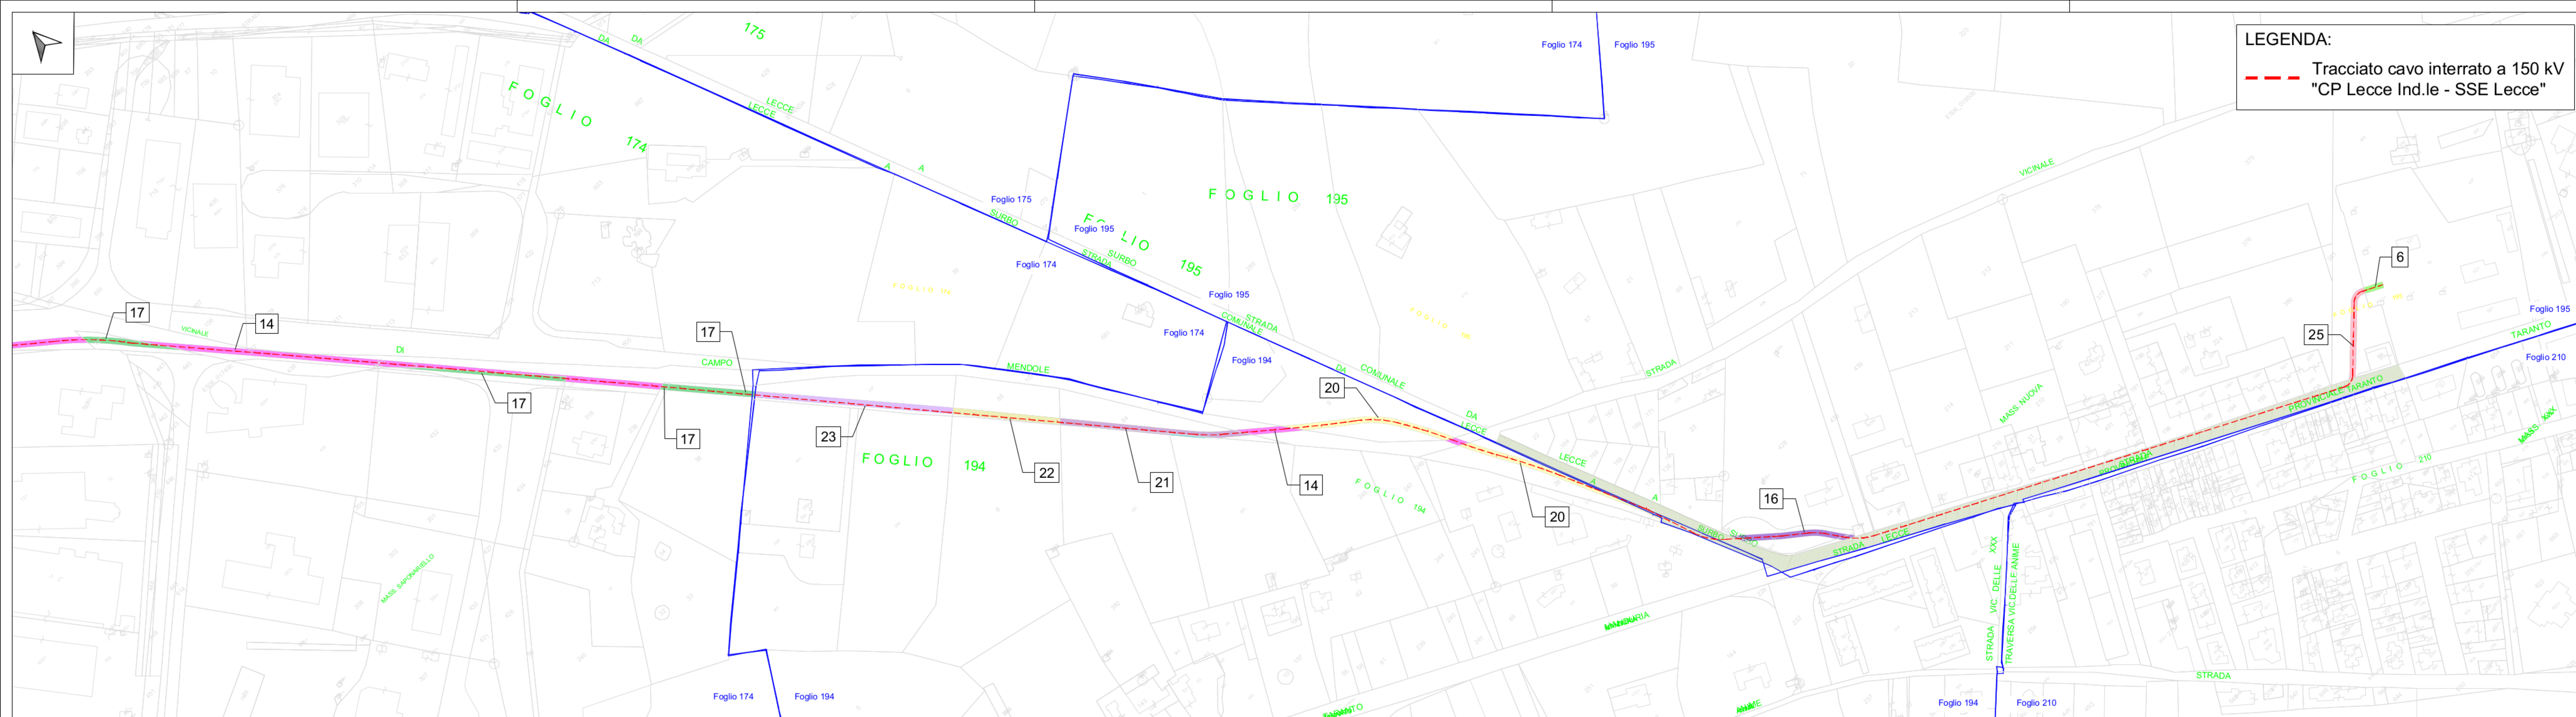

LEGENDA:

- Tracciato cavo interrato a 150 kV "CP Lecce Ind.le - SSE Lecce"
- Strada

**PROGETTO PER LA REALIZZAZIONE
DI UN IMPIANTO FOTOVOLTAICO**
NEI COMUNI DI SAN DONACI (BR), CELLINO SAN MARCO (BR), GUAGNANO (LE)
CAMPI SALENTINA (LE), LECCE (LE)

OPERE DI RETE PER LA CONNESSIONE
Realizzazione nuovo elettrodotto a 150kV "CP San Donaci - CP Campi Salentina"
Nuovi raccordi a 150kV alla futura SSE Cellino San Marco e SSE Campi Salentina Ovest
Nuovo elettrodotto in cavo interrato a 150kV "CP Lecce Ind.le - SSE Lecce"

LEGENDA:
 --- Tracciato cavo interrato a 150 kV
 "CP Lecce Ind.le - SSE Lecce"

**PROGETTO PER LA REALIZZAZIONE
 DI UN IMPIANTO FOTOVOLTAICO**
 NEI COMUNI DI SAN DONACI (BR), CELLINO SAN MARCO (BR), GUAGNANO (LE)
 CAMPI SALENTINA (LE), LECCE (LE)