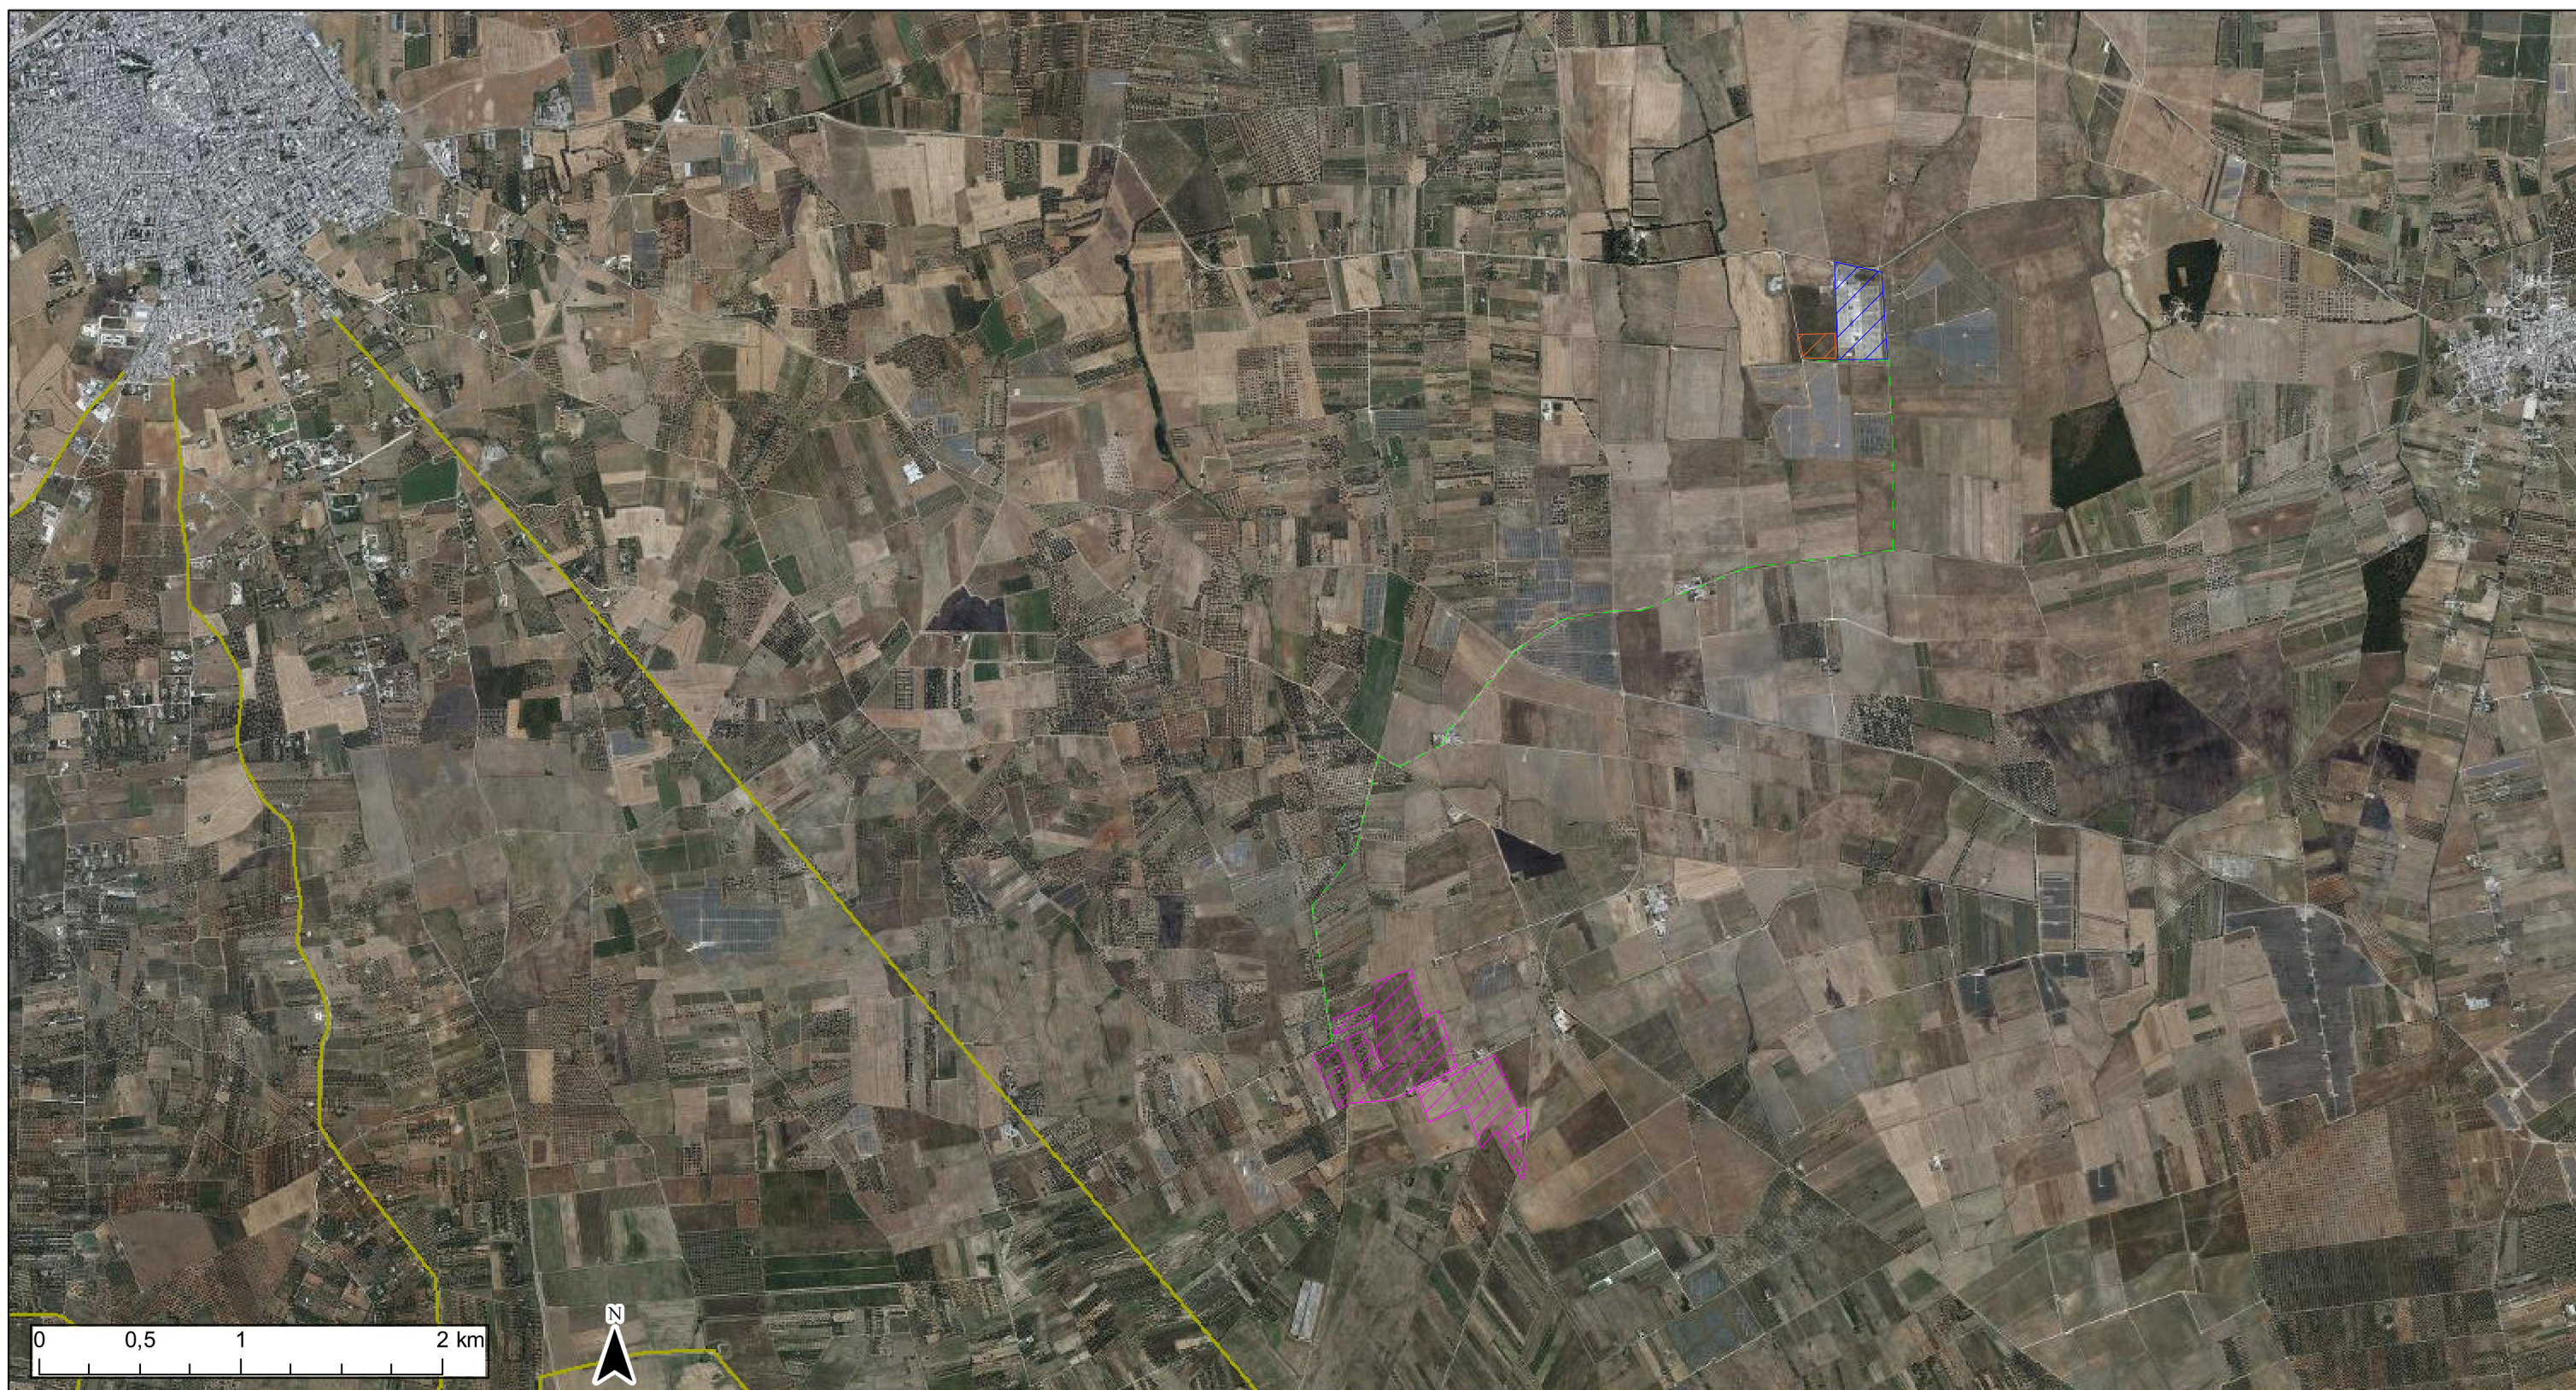

# PPTR Approvato

-  Luoghi panoramici
-  Coni visuali
-  Luoghi panoramici (poligoni)
-  AREA IMPIANTO
-  Strade a valenza paesaggistica
-  AREA SSE
-  Strade a valenza paesaggistica (poligoni)
-  TRACCIATO CONNESSIONE
-  Strade panoramiche
-  STALLO DA REALIZZARE
-  Strade panoramiche (poligoni)

REGIONE PUGLIA

CITTA' DI BRINDISI

COSTRUZIONE ED ESERCIZIO DI UN IMPIANTO "AGROVOLTAICO" PER PRODUZIONE DI ENERGIA ELETTRICA DA FONTE FOTOVOLTAICA AVENTE POTENZA IN IMMISSIONE PARI A 27,308 MW CON RELATIVO COLLEGAMENTO ALLA RETE ELETTRICA - IMPIANTO DENOMINATO "BRINDISI LOIZZO" UBICATO IN AGRO DEL COMUNE DI BRINDISI.