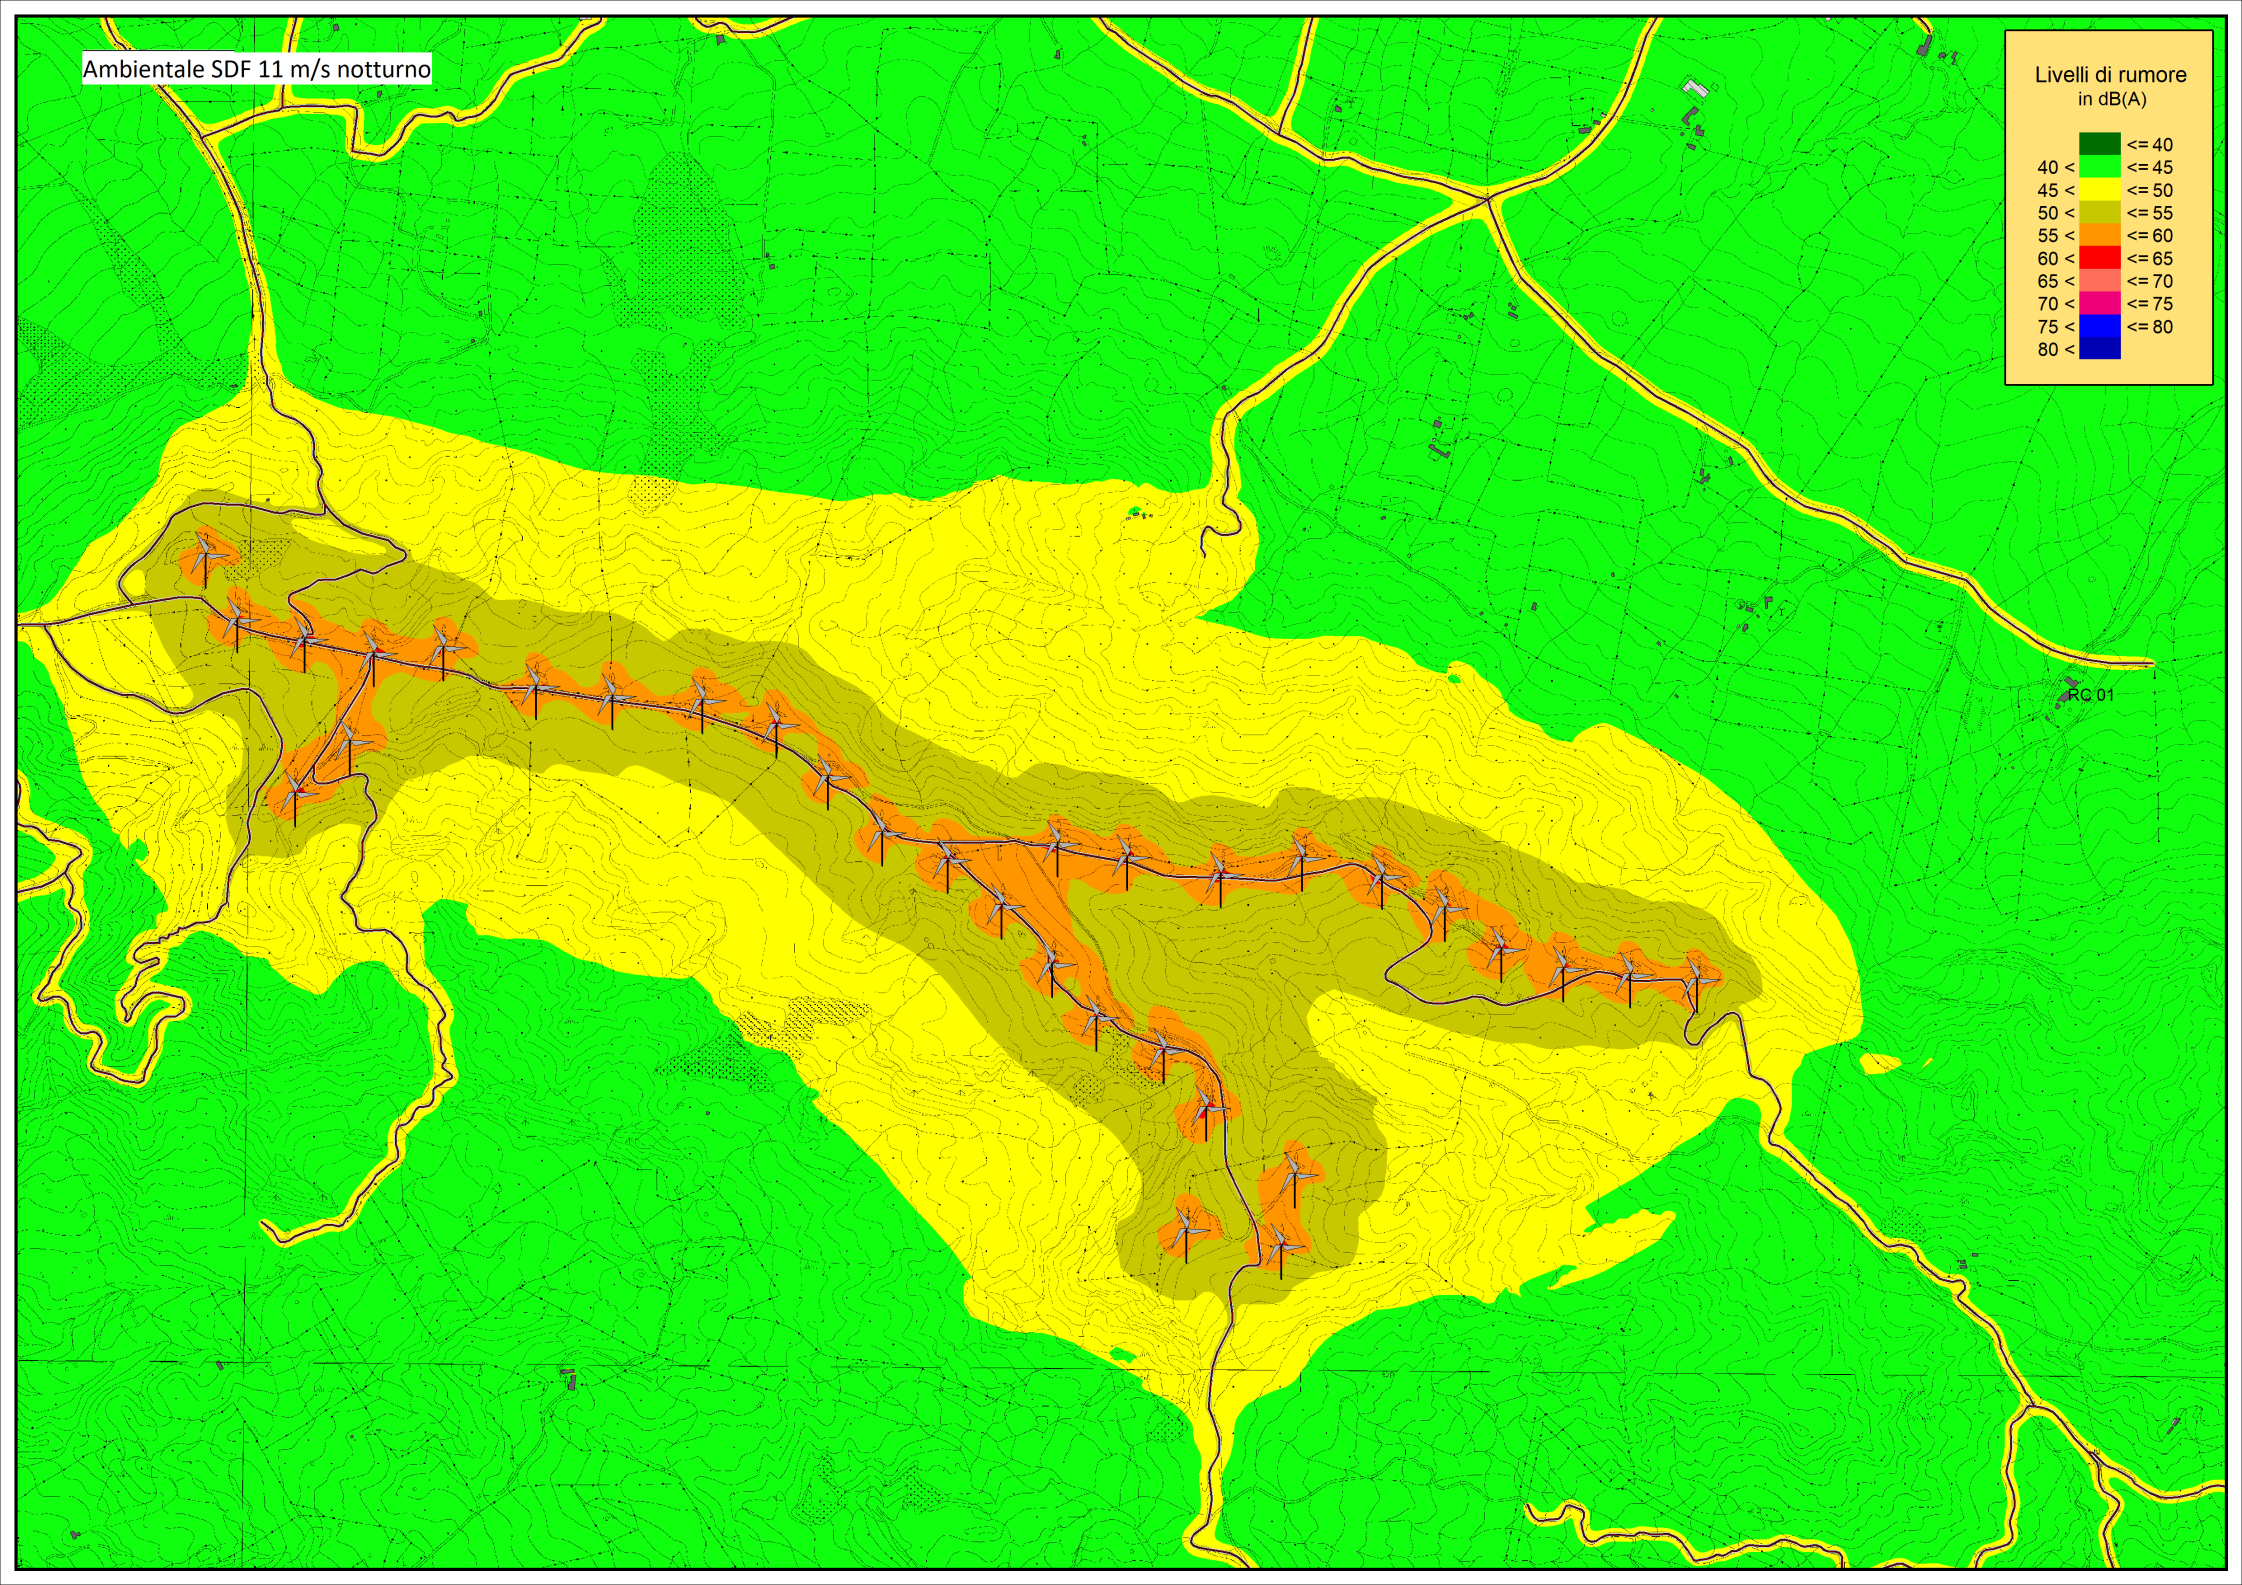

Ambientale SDF 4 m/s diurno

Ambientale SDF 4 m/s notturno

Ambientale SDF 5 m/s diurno

Livelli di rumore
in dB(A)

Ambientale SDF 5 m/s notturno

Ambientale SDF 6 m/s diurno

Ambientale SDF 6 m/s notturno

Ambientale SDF 7 m/s diurno

Ambientale SDF 7 m/s notturno

Livelli di rumore
in dB(A)

Ambientale SDF 8 m/s diurno

Ambientale SDF 8 m/s notturno

Livelli di rumore
in dB(A)

Ambientale SDF 9 m/s diurno

RC 01

Ambientale SDF 9 m/s notturno

Ambientale SDF 10 m/s diurno

Ambientale SDF 10 m/s notturno

Ambientale SDF 11 m/s diurno

Livelli di rumore
in dB(A)

Ambientale SDF 11 m/s notturno

Livelli di rumore
in dB(A)

Ambientale SDF 12 m/s diurno

Ambientale SDF 12 m/s notturno