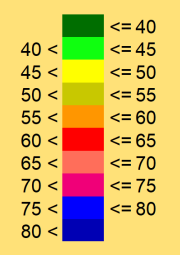

Ambientale SDF 4 m/s diurno

Ambientale SDF 4 m/s notturno

Ambientale SDF 5 m/s diurno

Livelli di rumore
in dB(A)

Ambientale SDF 5 m/s notturno

Ambientale SDF 6 m/s diurno

Ambientale SDF 6 m/s notturno

Ambientale SDF 7 m/s diurno

Ambientale SDF 7 m/s notturno

Livelli di rumore
in dB(A)

Ambientale SDF 8 m/s diurno

Ambientale SDF 8 m/s notturno

Livelli di rumore
in dB(A)

Ambientale SDF 9 m/s diurno

RC 01

Ambientale SDF 9 m/s notturno

Ambientale SDF 10 m/s diurno

Ambientale SDF 10 m/s notturno

Ambientale SDF 11 m/s diurno

Livelli di rumore
in dB(A)

Ambientale SDF 11 m/s notturno

Livelli di rumore
in dB(A)

Ambientale SDF 12 m/s diurno

Ambientale SDF 12 m/s notturno