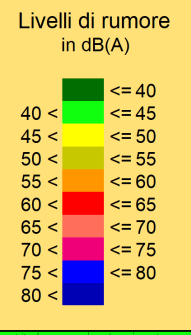

Ambientale SDF 4 m/s diurno

Ambientale SDF 4 m/s notturno

Ambientale SDF 5 m/s diurno

Livelli di rumore
in dB(A)

Ambientale SDF 5 m/s notturno

Ambientale SDF 6 m/s diurno

Ambientale SDF 6 m/s notturno

Ambientale SDF 7 m/s diurno

Ambientale SDF 7 m/s notturno

Livelli di rumore
in dB(A)

Ambientale SDF 8 m/s diurno

Ambientale SDF 8 m/s notturno

Livelli di rumore
in dB(A)

Ambientale SDF 9 m/s diurno

RC 01

Ambientale SDF 9 m/s notturno

Ambientale SDF 10 m/s diurno

Ambientale SDF 10 m/s notturno

Ambientale SDF 11 m/s diurno

Livelli di rumore
in dB(A)

Ambientale SDF 11 m/s notturno

Livelli di rumore
in dB(A)

Ambientale SDF 12 m/s diurno

Ambientale SDF 12 m/s notturno

Livelli di rumore
in dB(A)