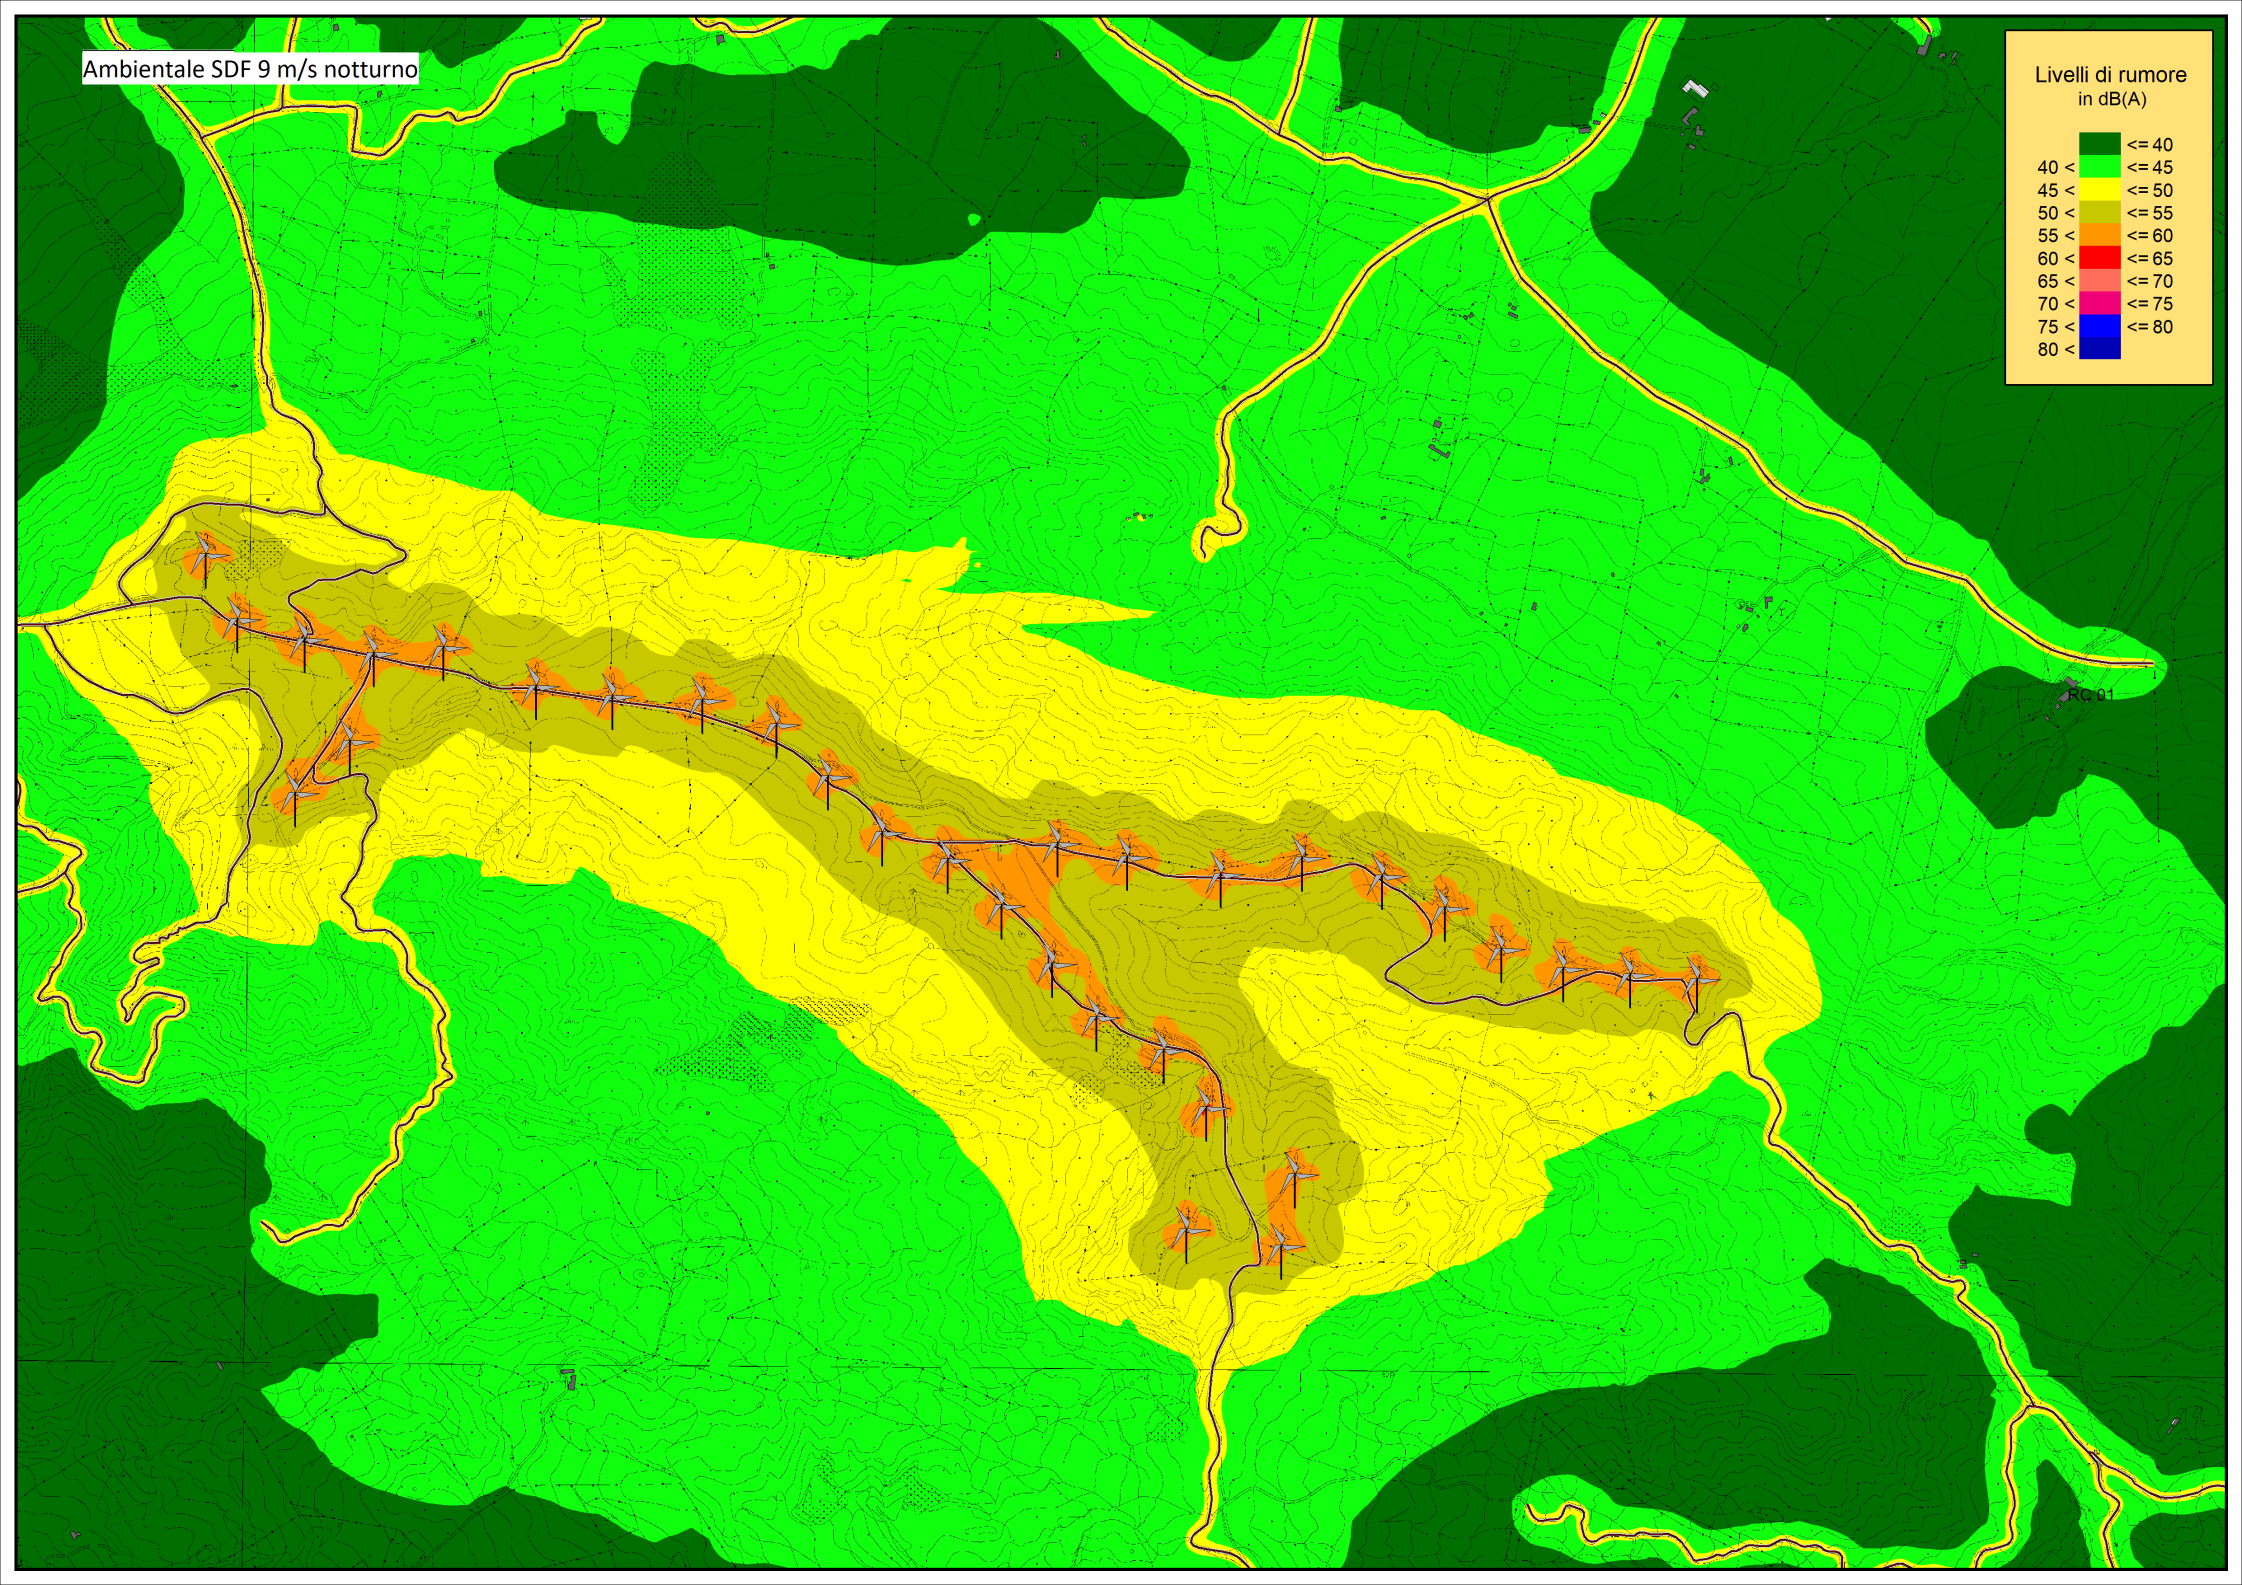

Ambientale SDF 4 m/s diurno

Ambientale SDF 4 m/s notturno

Ambientale SDF 5 m/s diurno

Livelli di rumore
in dB(A)

Ambientale SDF 5 m/s notturno

Ambientale SDF 6 m/s diurno

Ambientale SDF 6 m/s notturno

Ambientale SDF 7 m/s diurno

Ambientale SDF 7 m/s notturno

Livelli di rumore
in dB(A)

Ambientale SDF 8 m/s diurno

Ambientale SDF 8 m/s notturno

Livelli di rumore
in dB(A)

Ambientale SDF 9 m/s diurno

RC 01

Ambientale SDF 9 m/s notturno

Ambientale SDF 10 m/s diurno

Ambientale SDF 10 m/s notturno

Ambientale SDF 11 m/s diurno

Livelli di rumore
in dB(A)

Ambientale SDF 11 m/s notturno

Livelli di rumore
in dB(A)

Ambientale SDF 12 m/s diurno

Ambientale SDF 12 m/s notturno