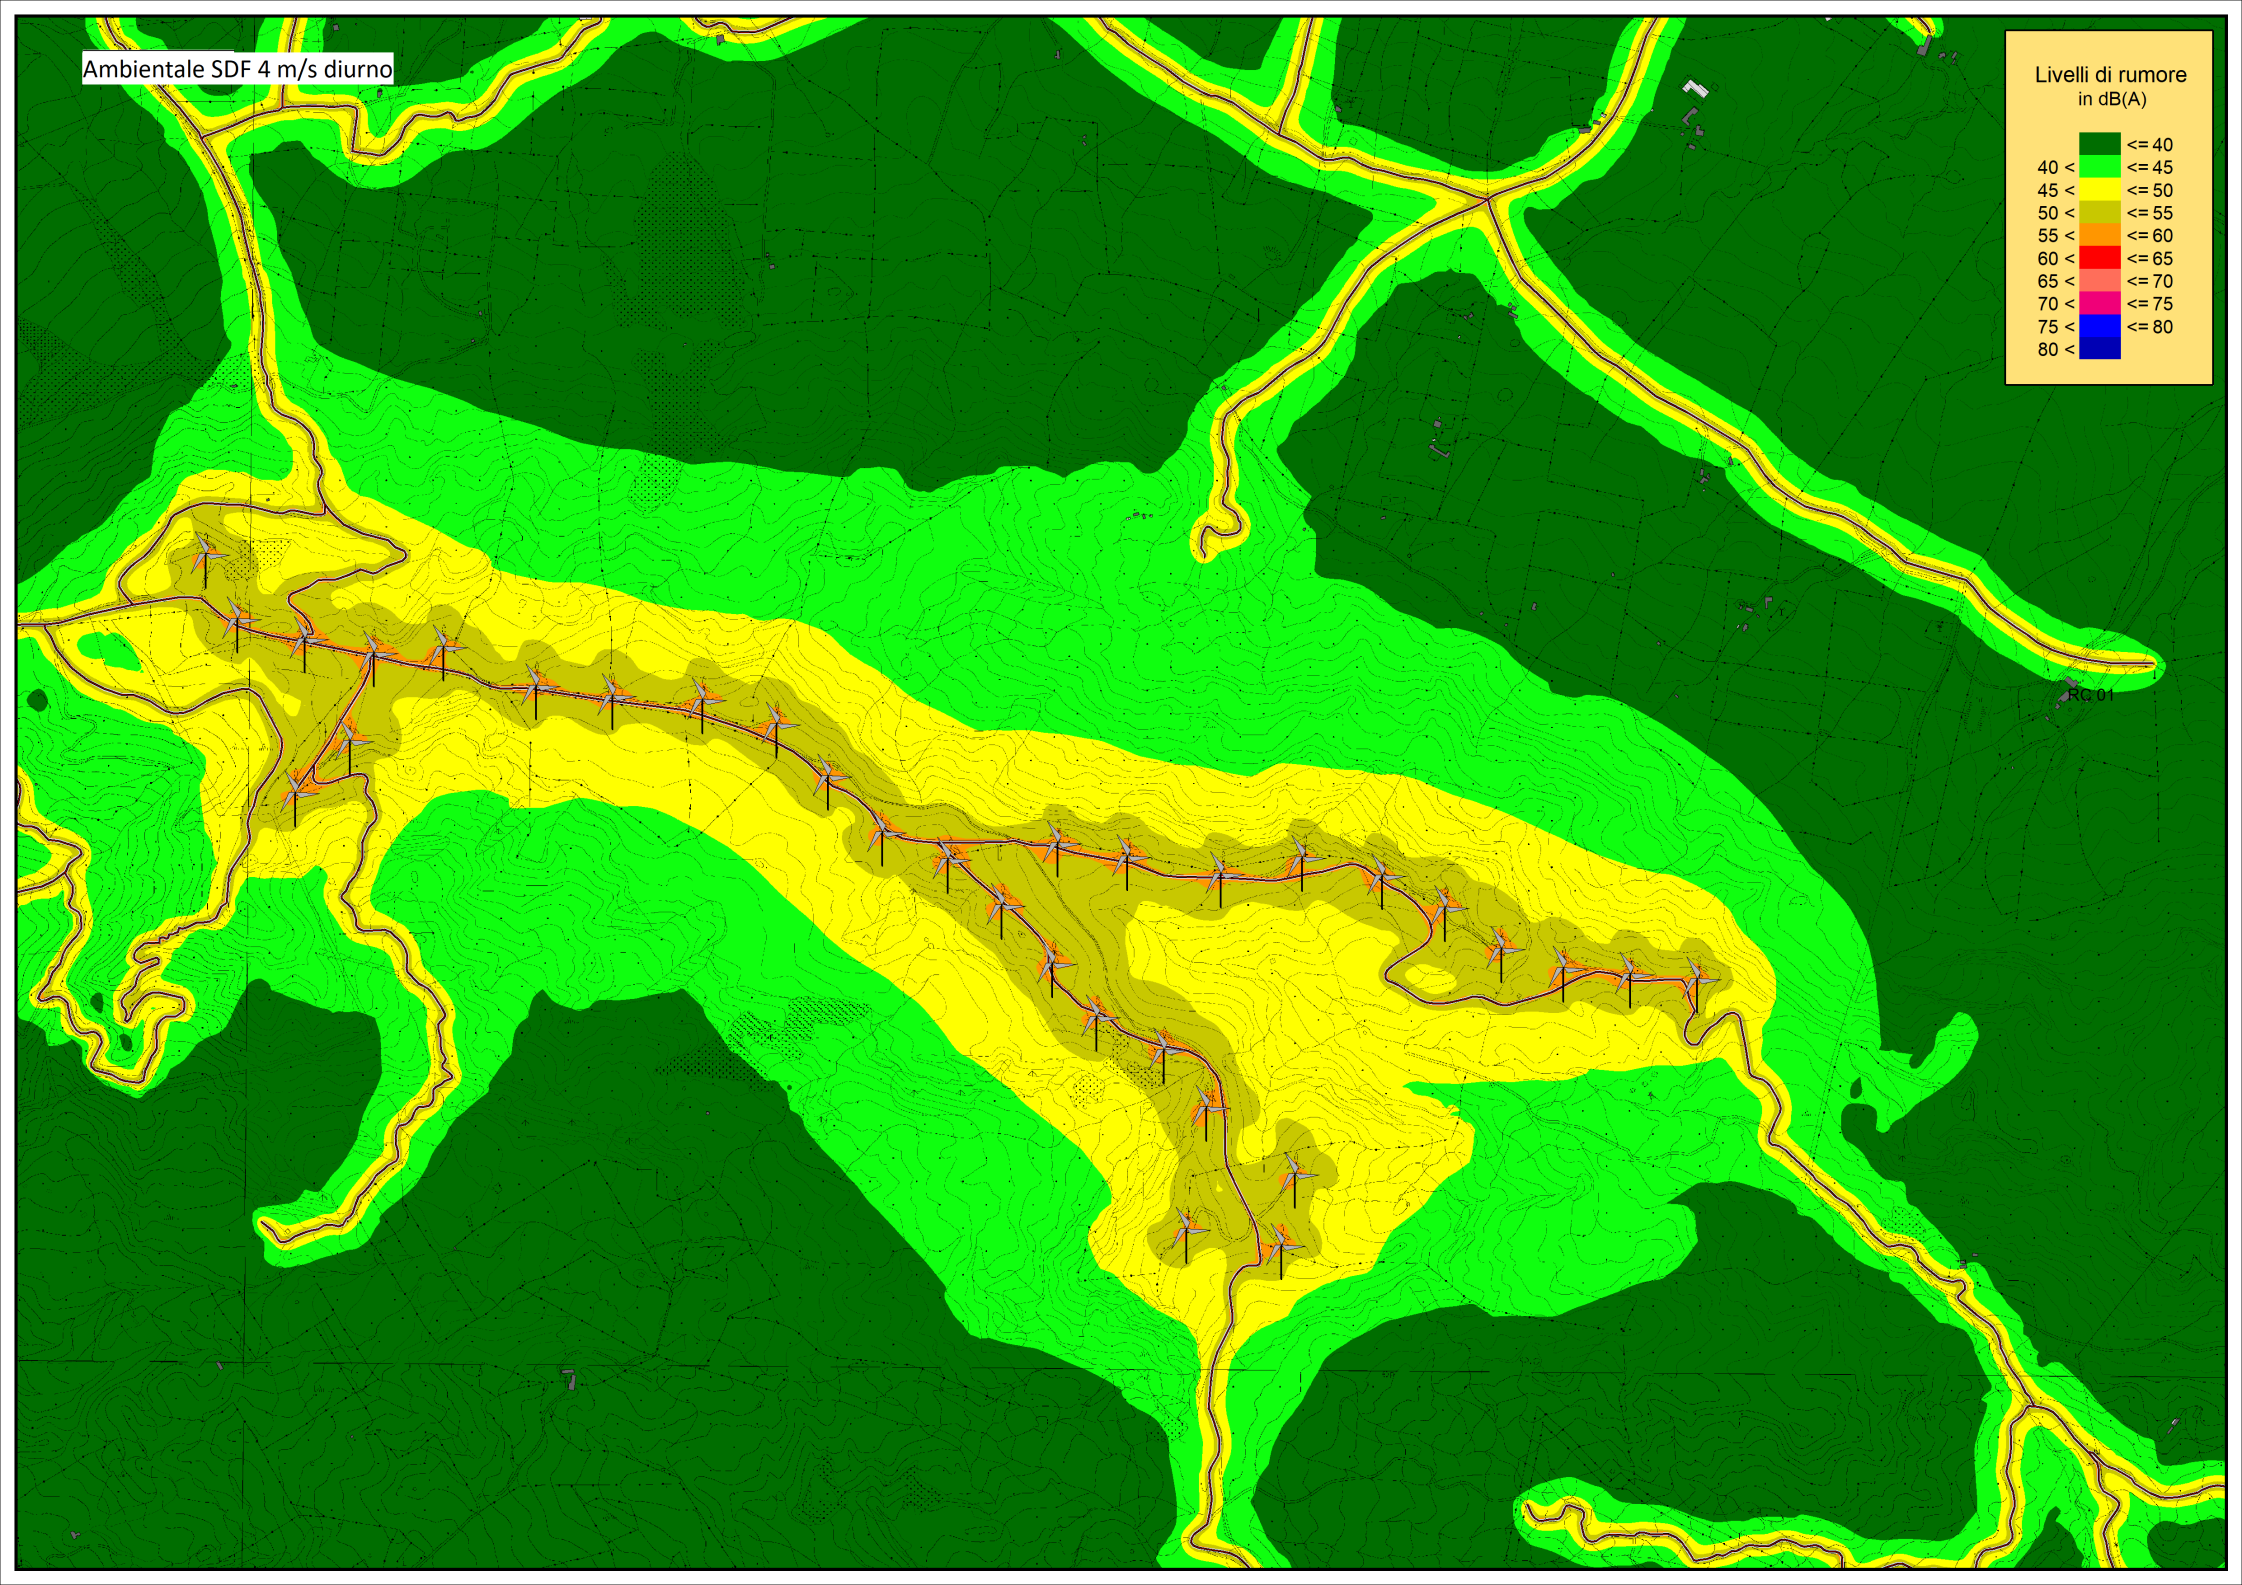

Ambientale SDF 4 m/s diurno

Ambientale SDF 4 m/s notturno

Ambientale SDF 5 m/s diurno

Livelli di rumore
in dB(A)

Ambientale SDF 5 m/s notturno

Ambientale SDF 6 m/s diurno

Ambientale SDF 6 m/s notturno

Ambientale SDF 7 m/s diurno

Ambientale SDF 7 m/s notturno

Livelli di rumore
in dB(A)

Ambientale SDF 8 m/s diurno

Ambientale SDF 8 m/s notturno

Livelli di rumore
in dB(A)

Ambientale SDF 9 m/s diurno

RC 01

Ambientale SDF 9 m/s notturno

Ambientale SDF 10 m/s diurno

Ambientale SDF 10 m/s notturno

Ambientale SDF 11 m/s diurno

Livelli di rumore
in dB(A)

Ambientale SDF 11 m/s notturno

Livelli di rumore
in dB(A)

Ambientale SDF 12 m/s diurno

Ambientale SDF 12 m/s notturno