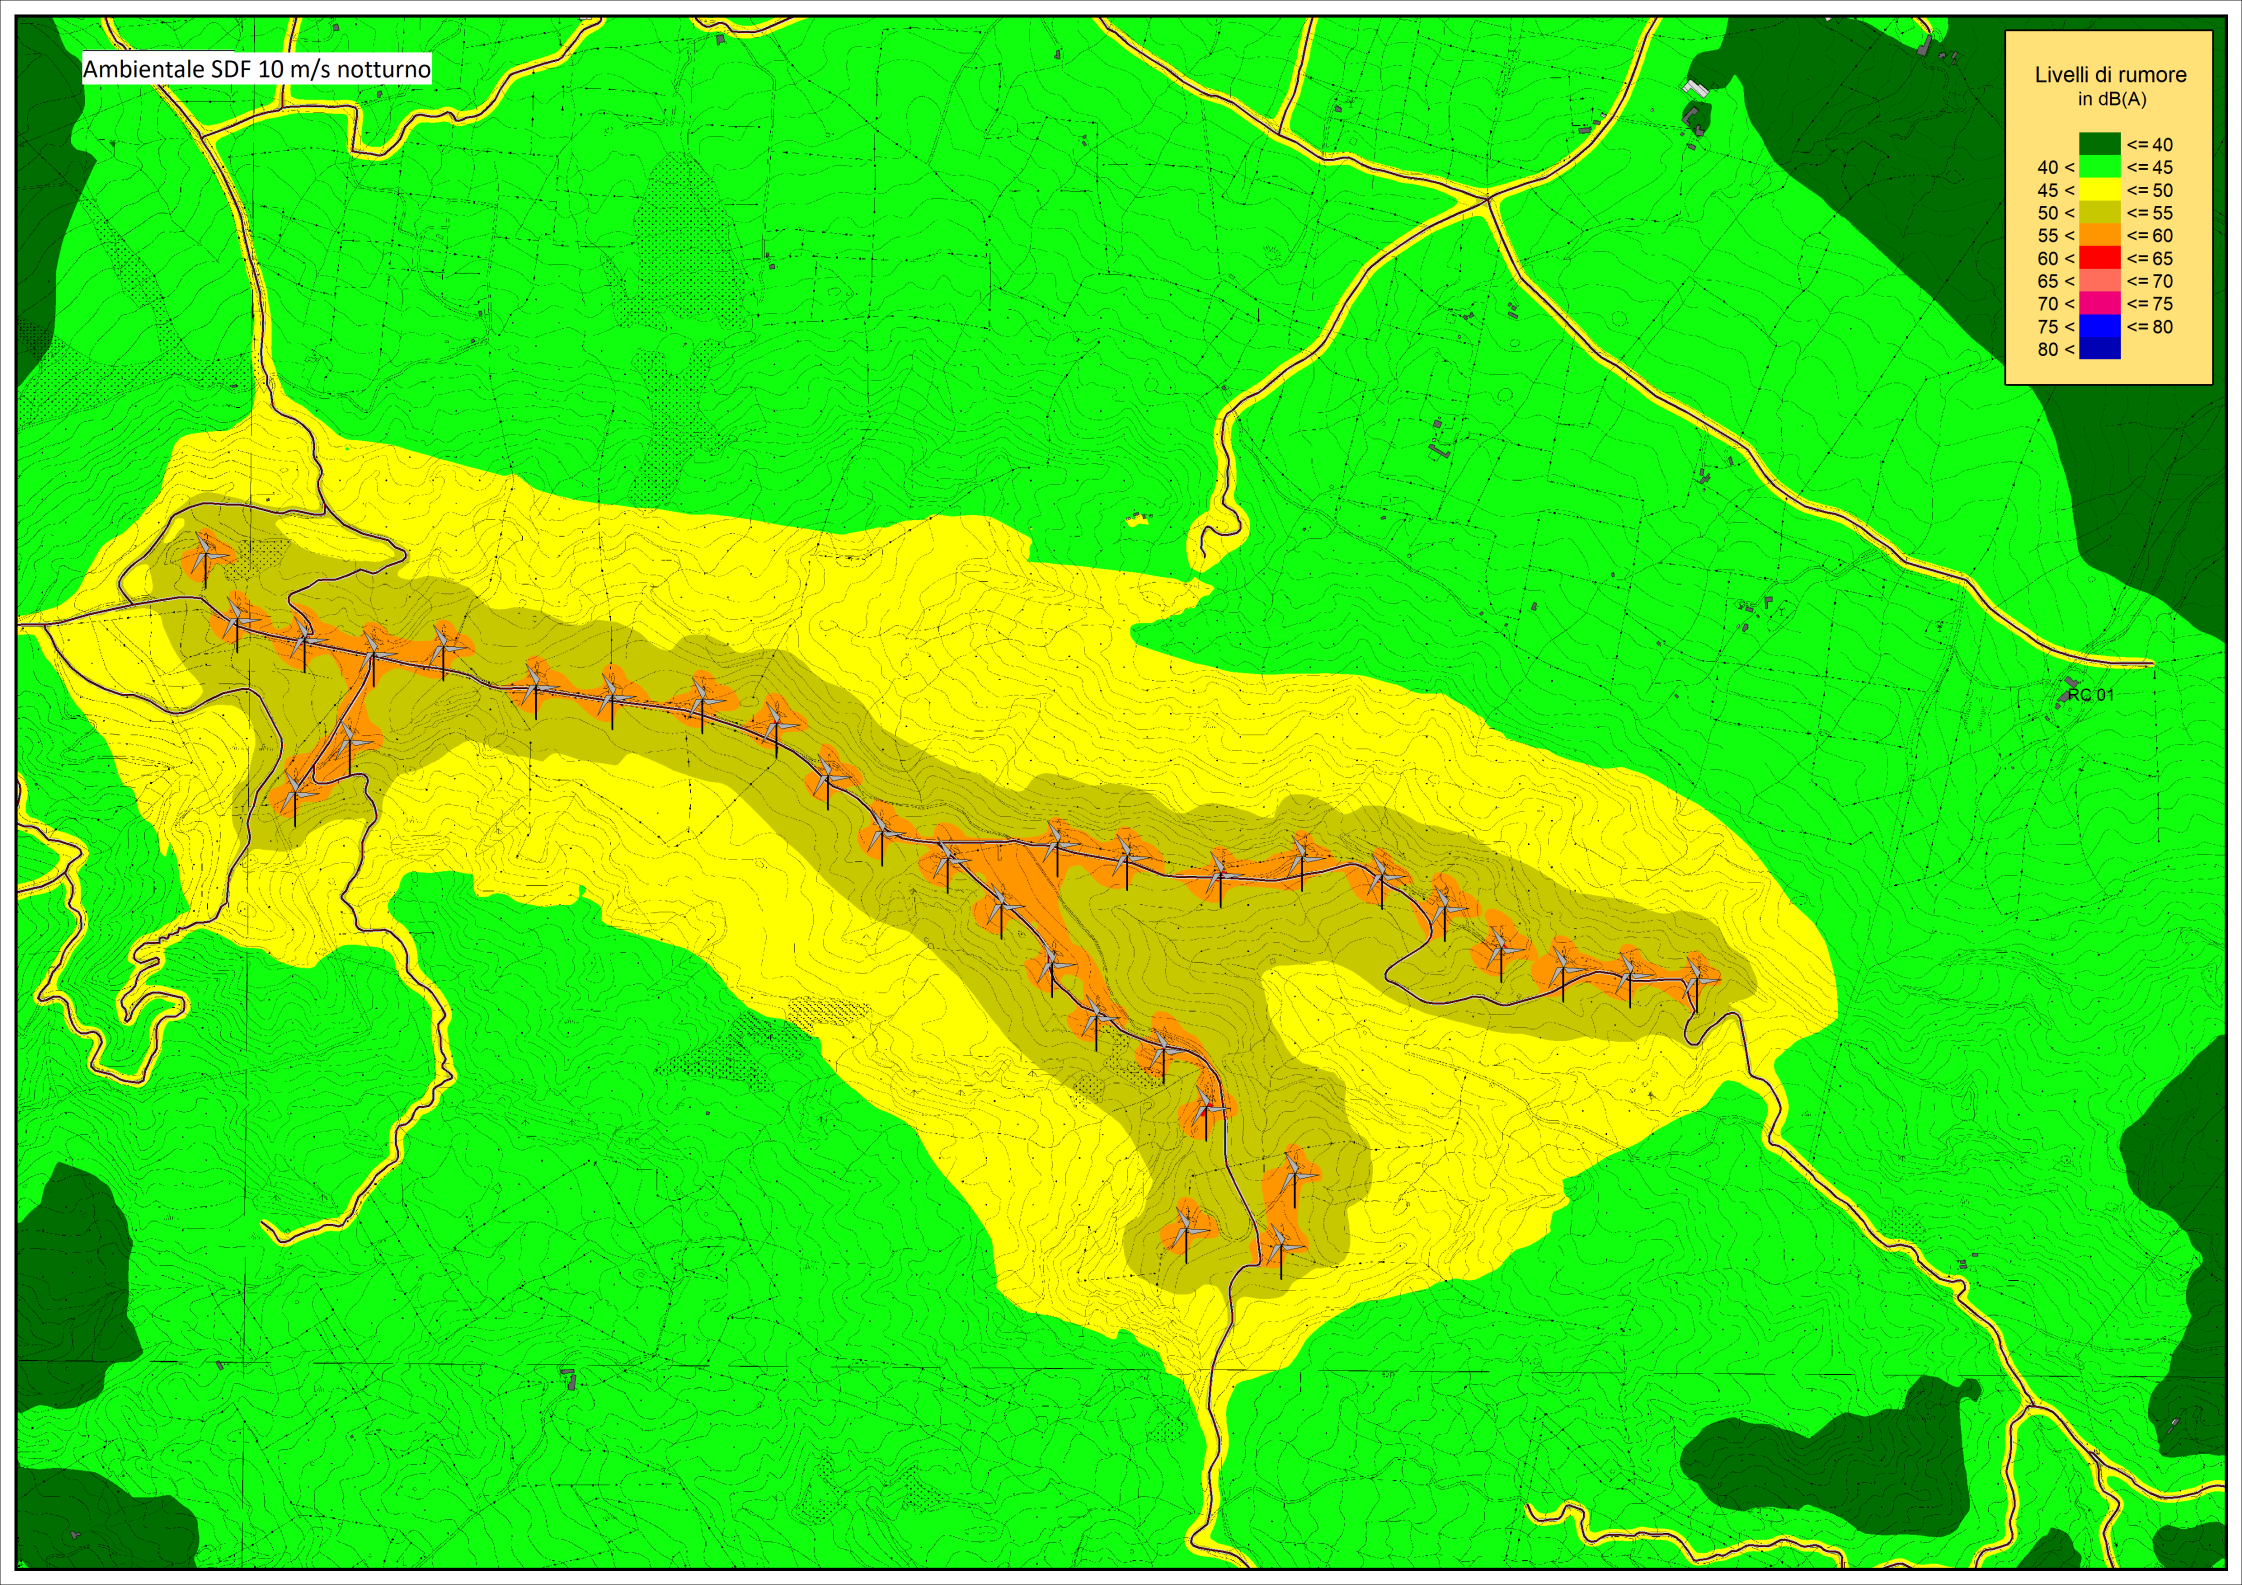

Ambientale SDF 4 m/s diurno

Ambientale SDF 4 m/s notturno

Ambientale SDF 5 m/s diurno

Livelli di rumore
in dB(A)

Ambientale SDF 5 m/s notturno

Ambientale SDF 6 m/s diurno

Ambientale SDF 6 m/s notturno

Ambientale SDF 7 m/s diurno

Ambientale SDF 7 m/s notturno

Livelli di rumore
in dB(A)

Ambientale SDF 8 m/s diurno

Ambientale SDF 8 m/s notturno

Livelli di rumore
in dB(A)

Ambientale SDF 9 m/s diurno

RC 01

Ambientale SDF 9 m/s notturno

Ambientale SDF 10 m/s diurno

Ambientale SDF 10 m/s notturno

Ambientale SDF 11 m/s diurno

Livelli di rumore
in dB(A)

Ambientale SDF 11 m/s notturno

Livelli di rumore
in dB(A)

Ambientale SDF 12 m/s diurno

Ambientale SDF 12 m/s notturno