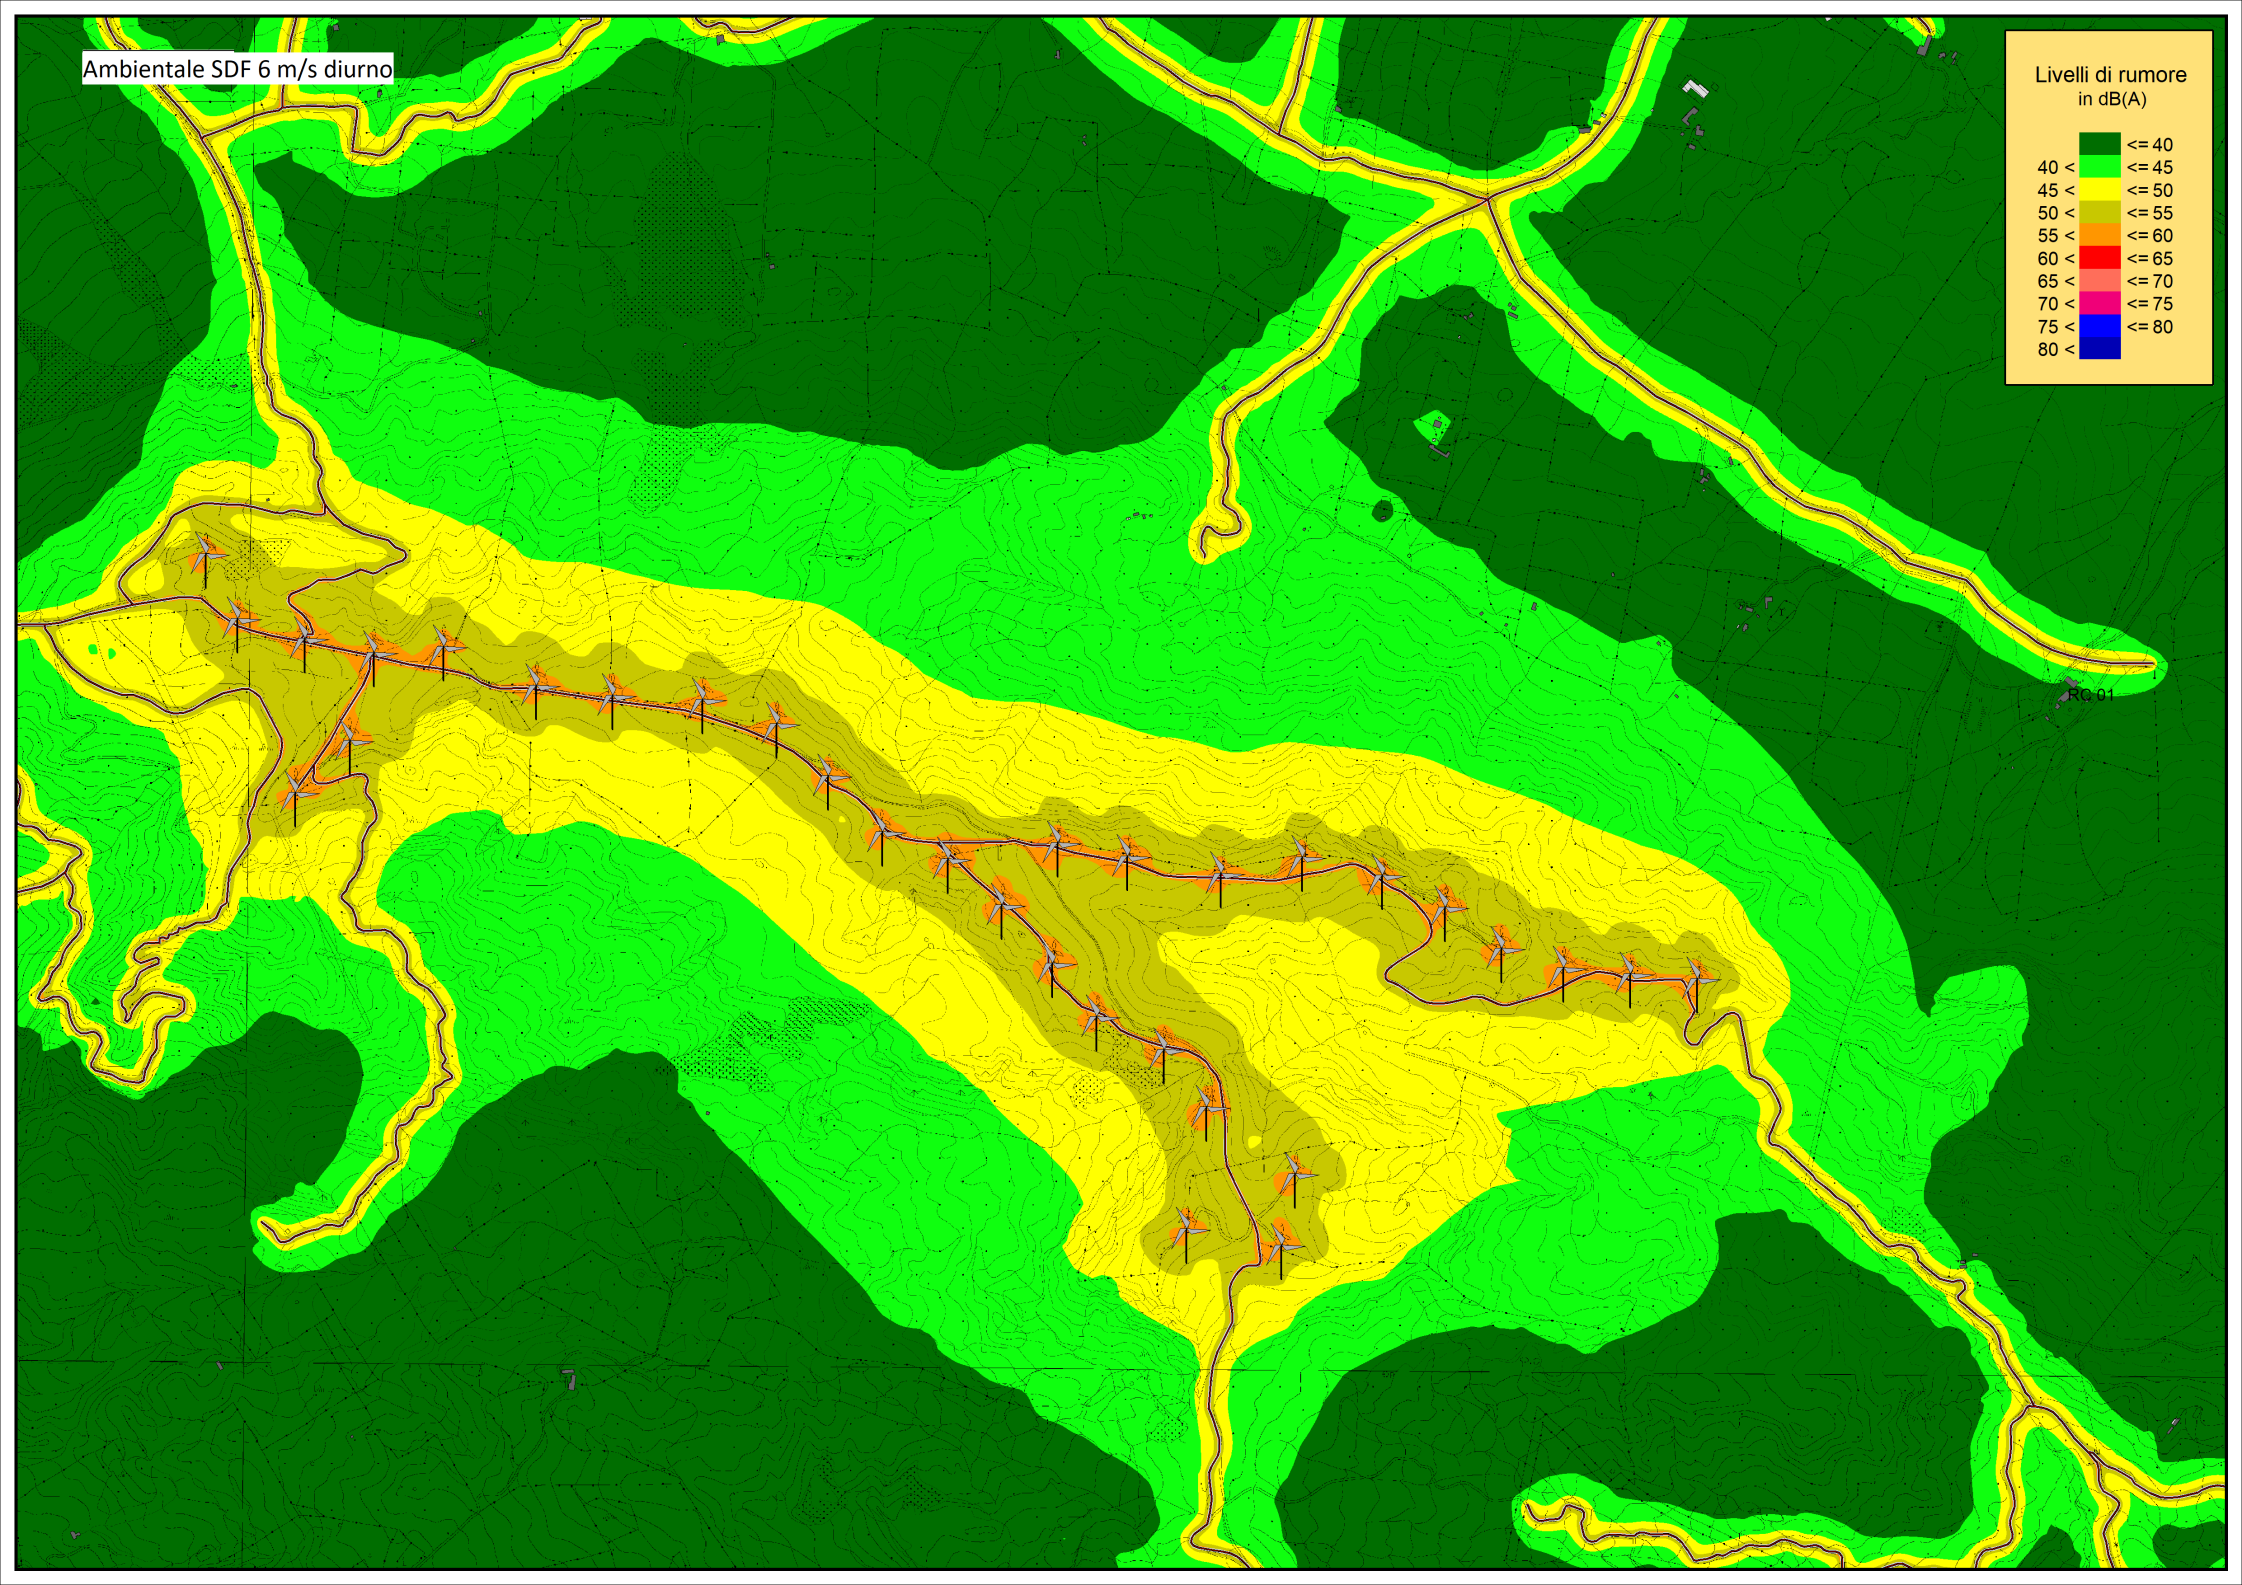

Ambientale SDF 4 m/s diurno

Ambientale SDF 4 m/s notturno

Ambientale SDF 5 m/s diurno

Livelli di rumore
in dB(A)

Ambientale SDF 5 m/s notturno

Ambientale SDF 6 m/s diurno

Ambientale SDF 6 m/s notturno

Ambientale SDF 7 m/s diurno

Ambientale SDF 7 m/s notturno

Livelli di rumore
in dB(A)

Ambientale SDF 8 m/s diurno

Ambientale SDF 8 m/s notturno

Livelli di rumore
in dB(A)

Ambientale SDF 9 m/s diurno

RC 01

Ambientale SDF 9 m/s notturno

Ambientale SDF 10 m/s diurno

Ambientale SDF 10 m/s notturno

Ambientale SDF 11 m/s diurno

Livelli di rumore
in dB(A)

Ambientale SDF 11 m/s notturno

Livelli di rumore
in dB(A)

Ambientale SDF 12 m/s diurno

Ambientale SDF 12 m/s notturno