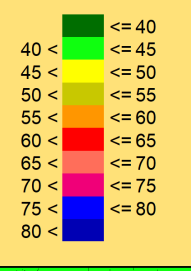

Ambientale SDF 4 m/s diurno

Ambientale SDF 4 m/s notturno

Ambientale SDF 5 m/s diurno

Livelli di rumore
in dB(A)

Ambientale SDF 5 m/s notturno

Ambientale SDF 6 m/s diurno

Ambientale SDF 6 m/s notturno

Ambientale SDF 7 m/s diurno

Ambientale SDF 7 m/s notturno

Livelli di rumore
in dB(A)

Ambientale SDF 8 m/s diurno

Ambientale SDF 8 m/s notturno

Livelli di rumore
in dB(A)

Ambientale SDF 9 m/s diurno

RC 01

Ambientale SDF 9 m/s notturno

Ambientale SDF 10 m/s diurno

Ambientale SDF 10 m/s notturno

Ambientale SDF 11 m/s diurno

Livelli di rumore
in dB(A)

Ambientale SDF 11 m/s notturno

Livelli di rumore
in dB(A)

Ambientale SDF 12 m/s diurno

Ambientale SDF 12 m/s notturno