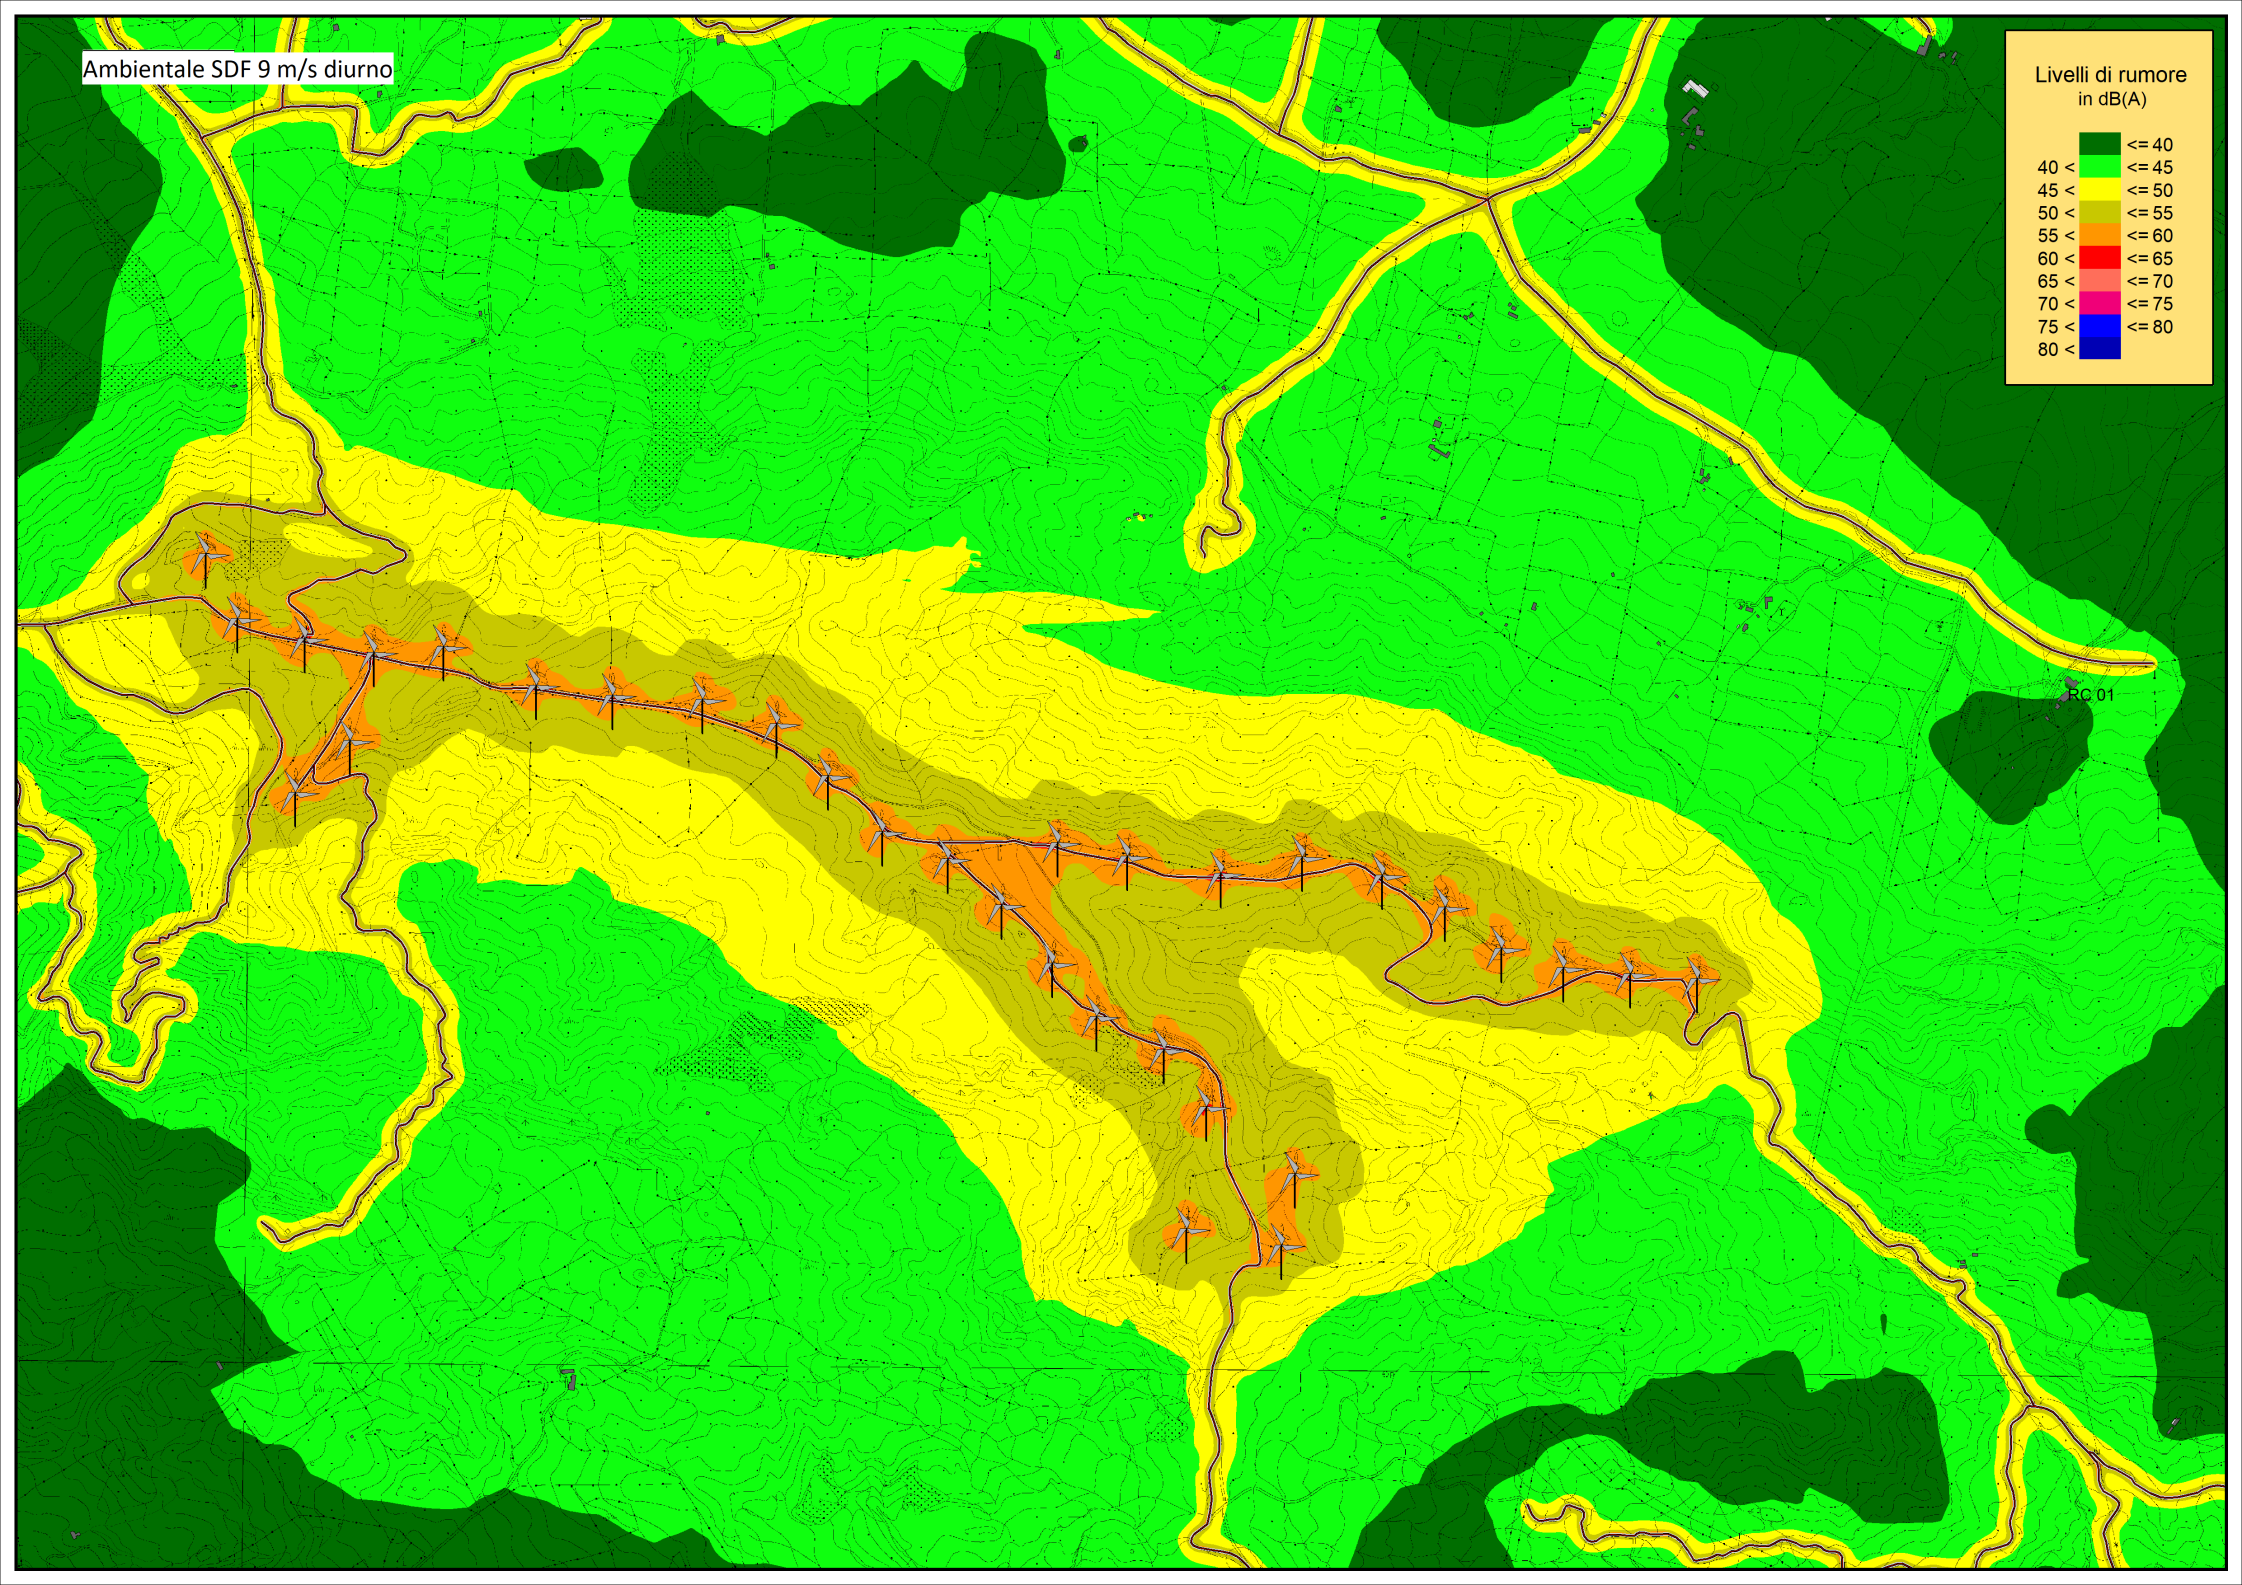

Ambientale SDF 4 m/s diurno

Ambientale SDF 4 m/s notturno

Ambientale SDF 5 m/s diurno

Livelli di rumore
in dB(A)

Ambientale SDF 5 m/s notturno

Ambientale SDF 6 m/s diurno

Ambientale SDF 6 m/s notturno

Ambientale SDF 7 m/s diurno

Ambientale SDF 7 m/s notturno

Livelli di rumore
in dB(A)

Ambientale SDF 8 m/s diurno

Ambientale SDF 8 m/s notturno

Livelli di rumore
in dB(A)

Ambientale SDF 9 m/s diurno

RC 01

Ambientale SDF 9 m/s notturno

Ambientale SDF 10 m/s diurno

Ambientale SDF 10 m/s notturno

Ambientale SDF 11 m/s diurno

Livelli di rumore
in dB(A)

Ambientale SDF 11 m/s notturno

Livelli di rumore
in dB(A)

Ambientale SDF 12 m/s diurno

Ambientale SDF 12 m/s notturno