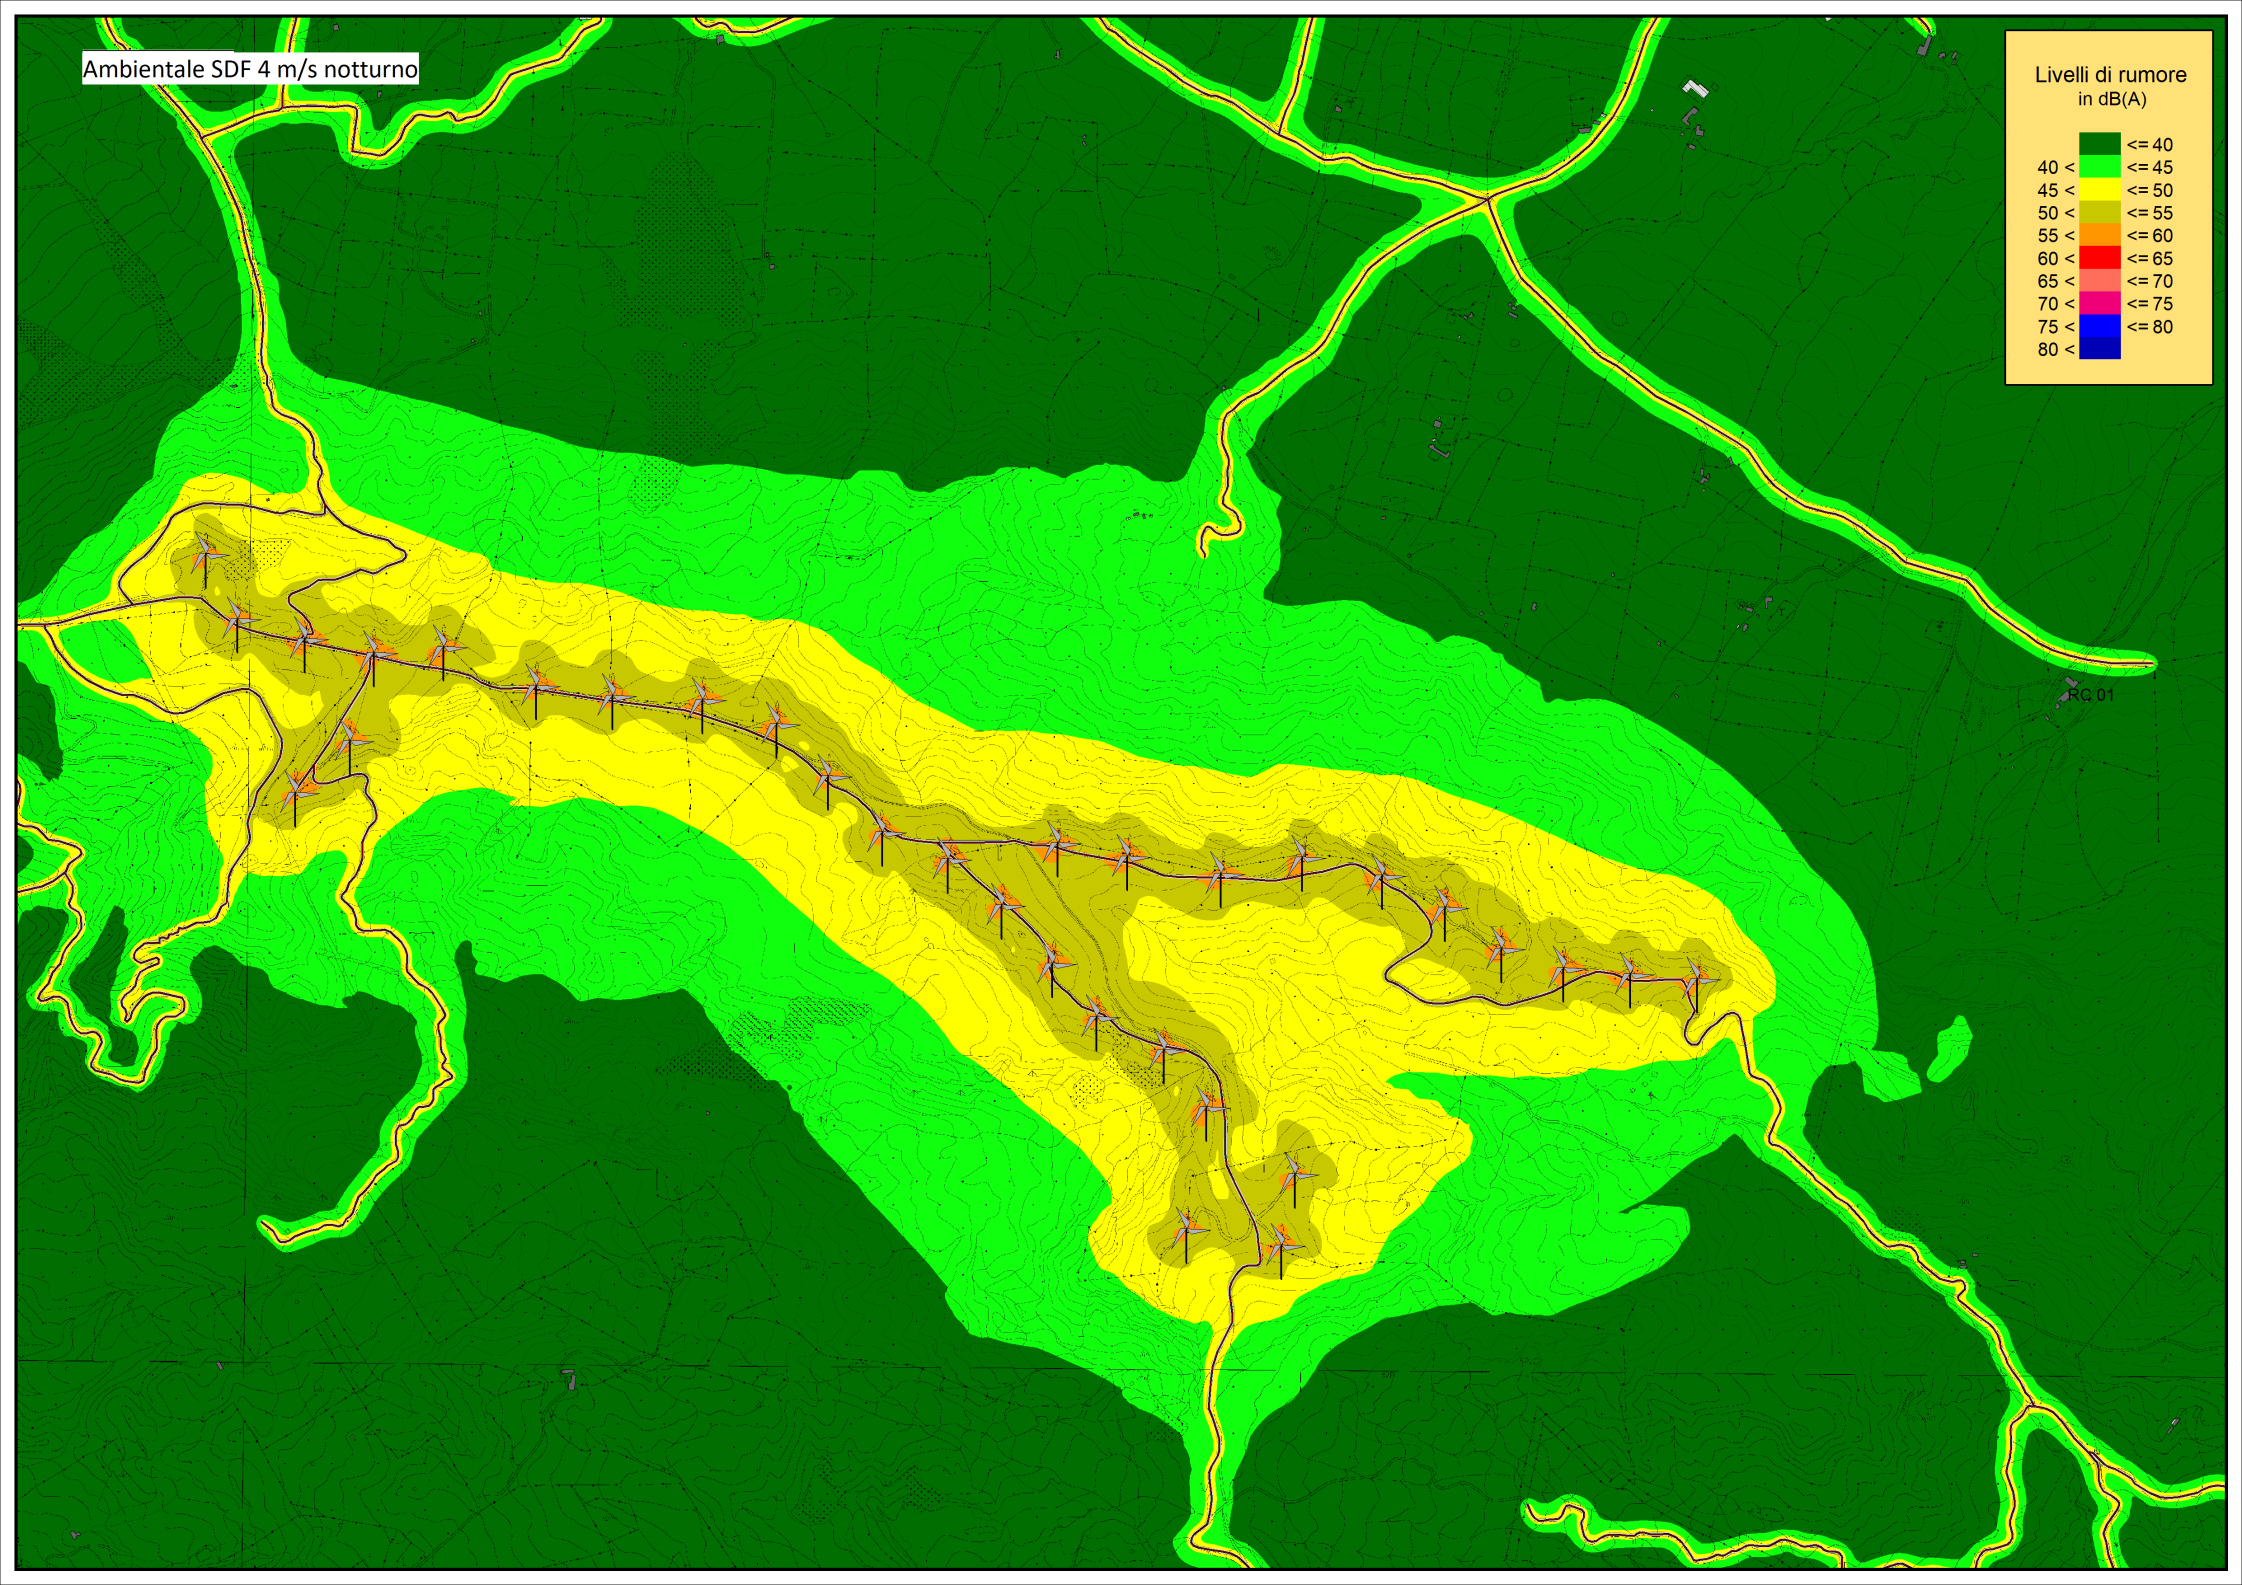

Ambientale SDF 4 m/s diurno

Ambientale SDF 4 m/s notturno

Ambientale SDF 5 m/s diurno

Livelli di rumore
in dB(A)

Ambientale SDF 5 m/s notturno

Ambientale SDF 6 m/s diurno

Ambientale SDF 6 m/s notturno

Ambientale SDF 7 m/s diurno

Ambientale SDF 7 m/s notturno

Livelli di rumore
in dB(A)

Ambientale SDF 8 m/s diurno

Ambientale SDF 8 m/s notturno

Livelli di rumore
in dB(A)

Ambientale SDF 9 m/s diurno

RC 01

Ambientale SDF 9 m/s notturno

Ambientale SDF 10 m/s diurno

Ambientale SDF 10 m/s notturno

Ambientale SDF 11 m/s diurno

Livelli di rumore
in dB(A)

Ambientale SDF 11 m/s notturno

Livelli di rumore
in dB(A)

Ambientale SDF 12 m/s diurno

Ambientale SDF 12 m/s notturno