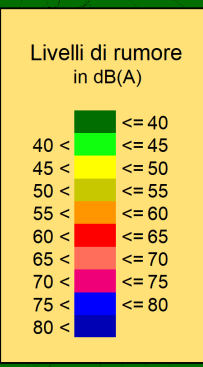

Ambientale SDF 4 m/s diurno

Ambientale SDF 4 m/s notturno

Ambientale SDF 5 m/s diurno

Livelli di rumore
in dB(A)

Ambientale SDF 5 m/s notturno

Ambientale SDF 6 m/s diurno

Ambientale SDF 6 m/s notturno

Ambientale SDF 7 m/s diurno

Ambientale SDF 7 m/s notturno

Livelli di rumore
in dB(A)

Ambientale SDF 8 m/s diurno

Ambientale SDF 8 m/s notturno

Livelli di rumore
in dB(A)

Ambientale SDF 9 m/s diurno

RC 01

Ambientale SDF 9 m/s notturno