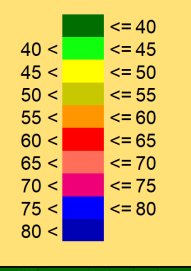

Ambientale SDF 4 m/s diurno

Ambientale SDF 4 m/s notturno

Ambientale SDF 5 m/s diurno

Livelli di rumore
in dB(A)

Ambientale SDF 5 m/s notturno

Ambientale SDF 6 m/s diurno

Ambientale SDF 6 m/s notturno

Ambientale SDF 7 m/s diurno

Ambientale SDF 7 m/s notturno

Livelli di rumore
in dB(A)

Ambientale SDF 8 m/s diurno

Ambientale SDF 8 m/s notturno

Livelli di rumore
in dB(A)

Ambientale SDF 9 m/s diurno

RC 01

Ambientale SDF 9 m/s notturno