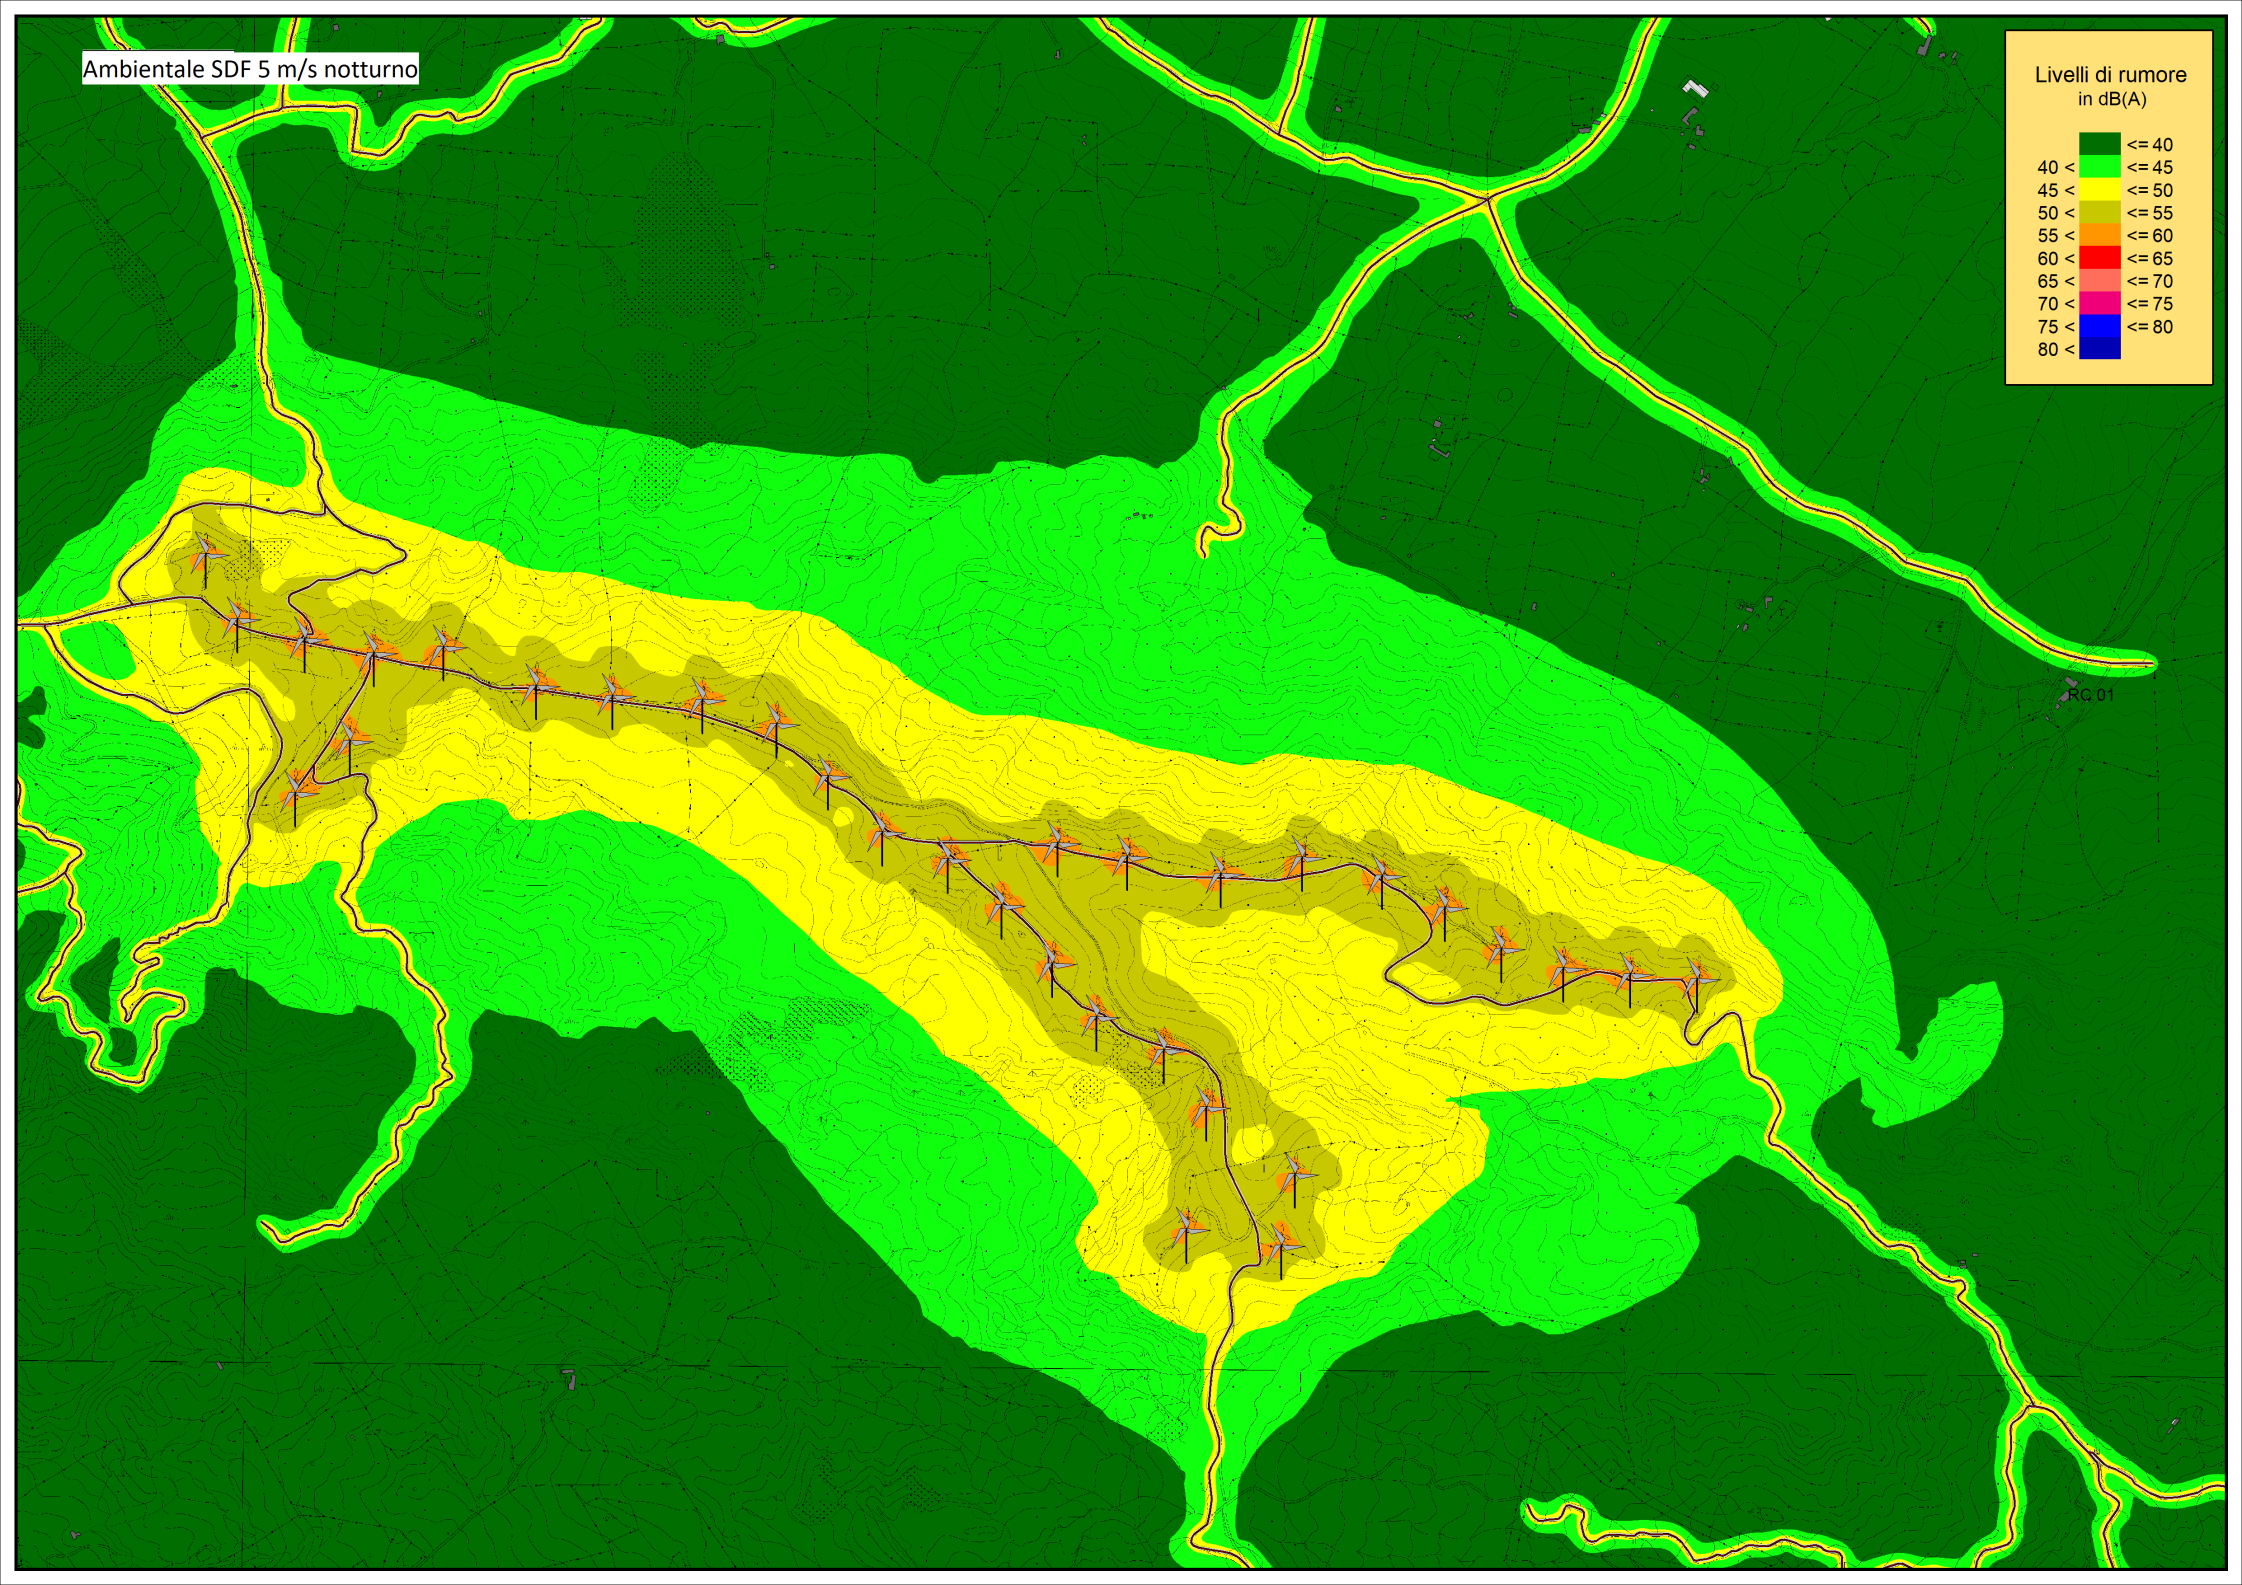

Ambientale SDF 4 m/s diurno

Ambientale SDF 4 m/s notturno

Ambientale SDF 5 m/s diurno

Livelli di rumore
in dB(A)

Ambientale SDF 5 m/s notturno

Ambientale SDF 6 m/s diurno

Ambientale SDF 6 m/s notturno

Ambientale SDF 7 m/s diurno

Ambientale SDF 7 m/s notturno

Livelli di rumore
in dB(A)

Ambientale SDF 8 m/s diurno

Ambientale SDF 8 m/s notturno

Livelli di rumore
in dB(A)

Ambientale SDF 9 m/s diurno

RC 01

Ambientale SDF 9 m/s notturno

Ambientale SDF 10 m/s diurno

Ambientale SDF 10 m/s notturno

Ambientale SDF 11 m/s diurno

Livelli di rumore
in dB(A)

Ambientale SDF 11 m/s notturno

Livelli di rumore
in dB(A)

Ambientale SDF 12 m/s diurno

Ambientale SDF 12 m/s notturno