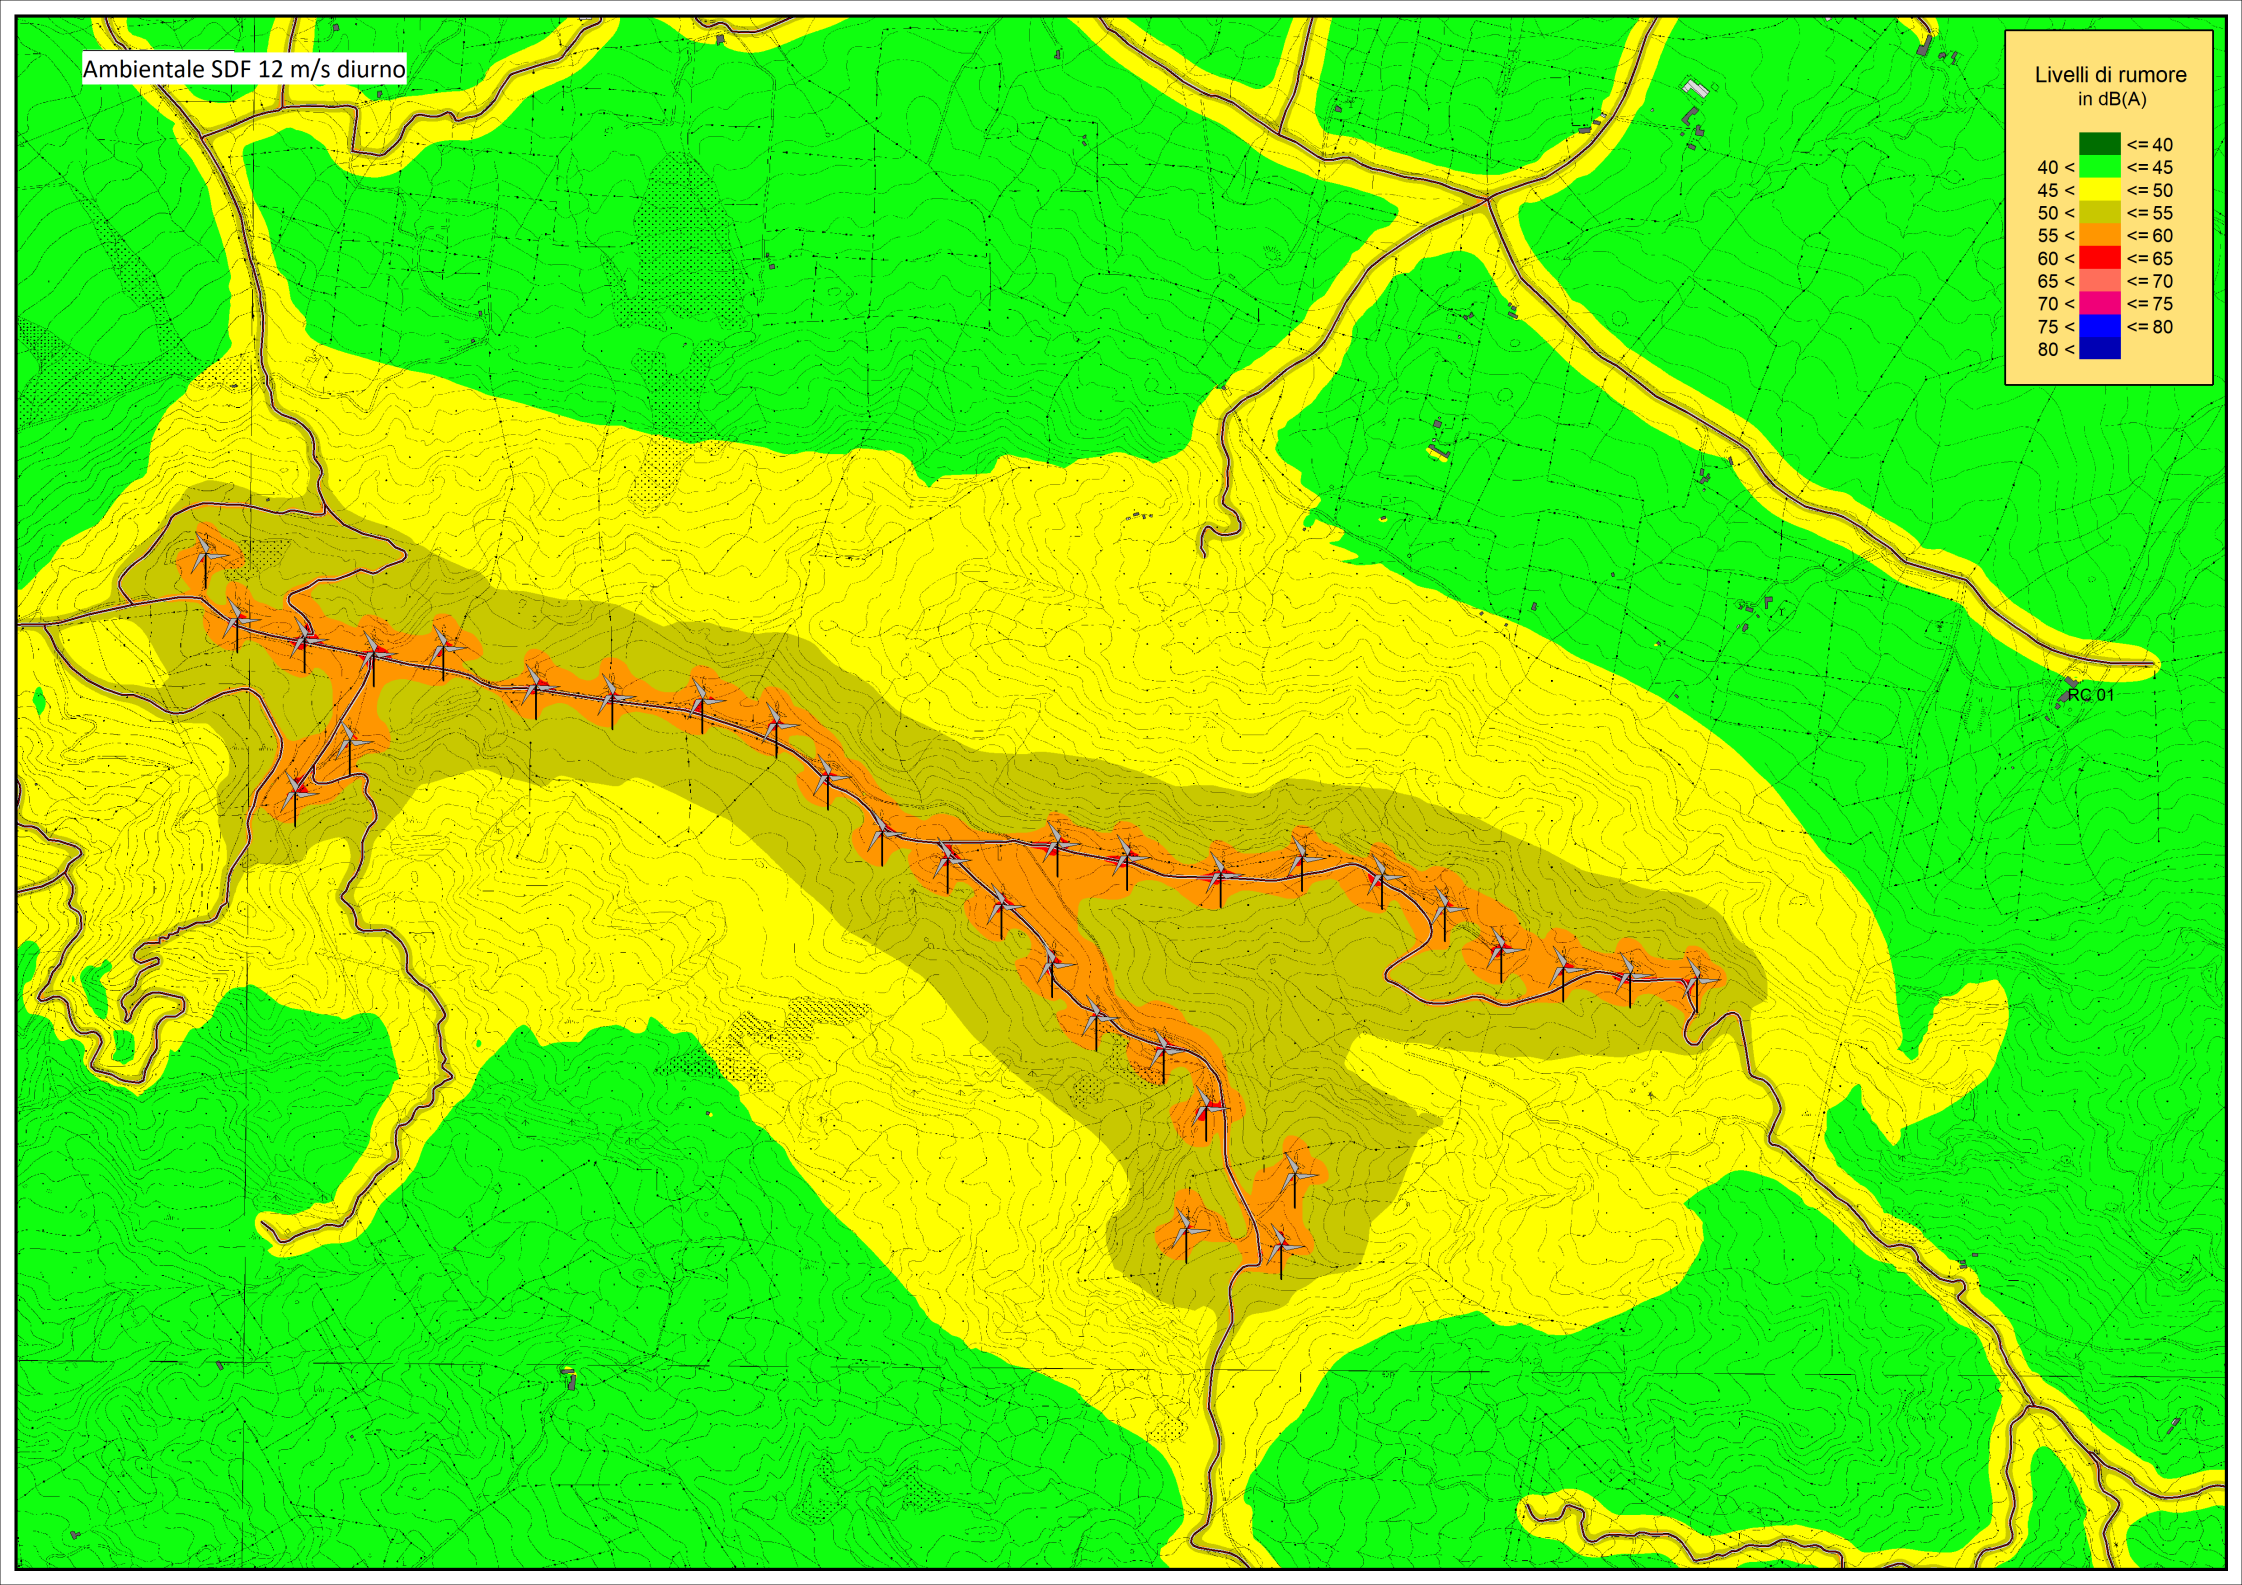

Ambientale SDF 4 m/s diurno

Ambientale SDF 4 m/s notturno

Ambientale SDF 5 m/s diurno

Livelli di rumore
in dB(A)

Ambientale SDF 5 m/s notturno

Ambientale SDF 6 m/s diurno

Ambientale SDF 6 m/s notturno

Ambientale SDF 7 m/s diurno

Ambientale SDF 7 m/s notturno

Livelli di rumore
in dB(A)

Ambientale SDF 8 m/s diurno

Ambientale SDF 8 m/s notturno

Livelli di rumore
in dB(A)

Ambientale SDF 9 m/s diurno

RC 01

Ambientale SDF 9 m/s notturno

Ambientale SDF 10 m/s diurno

Ambientale SDF 10 m/s notturno

Ambientale SDF 11 m/s diurno

Livelli di rumore
in dB(A)

Ambientale SDF 11 m/s notturno

Livelli di rumore
in dB(A)

Ambientale SDF 12 m/s diurno

Ambientale SDF 12 m/s notturno