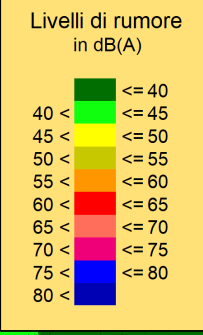

Ambientale SDF 4 m/s diurno

Ambientale SDF 4 m/s notturno

Ambientale SDF 5 m/s diurno

Livelli di rumore
in dB(A)

Ambientale SDF 5 m/s notturno

Ambientale SDF 6 m/s diurno

Ambientale SDF 6 m/s notturno

Ambientale SDF 7 m/s diurno

Ambientale SDF 7 m/s notturno

Livelli di rumore
in dB(A)

Ambientale SDF 8 m/s diurno

Ambientale SDF 8 m/s notturno

Livelli di rumore
in dB(A)

Ambientale SDF 9 m/s diurno

RC 01

Ambientale SDF 9 m/s notturno

Ambientale SDF 10 m/s diurno

Ambientale SDF 10 m/s notturno

Ambientale SDF 11 m/s diurno

Livelli di rumore
in dB(A)

Ambientale SDF 11 m/s notturno

Livelli di rumore
in dB(A)

Ambientale SDF 12 m/s diurno

Ambientale SDF 12 m/s notturno