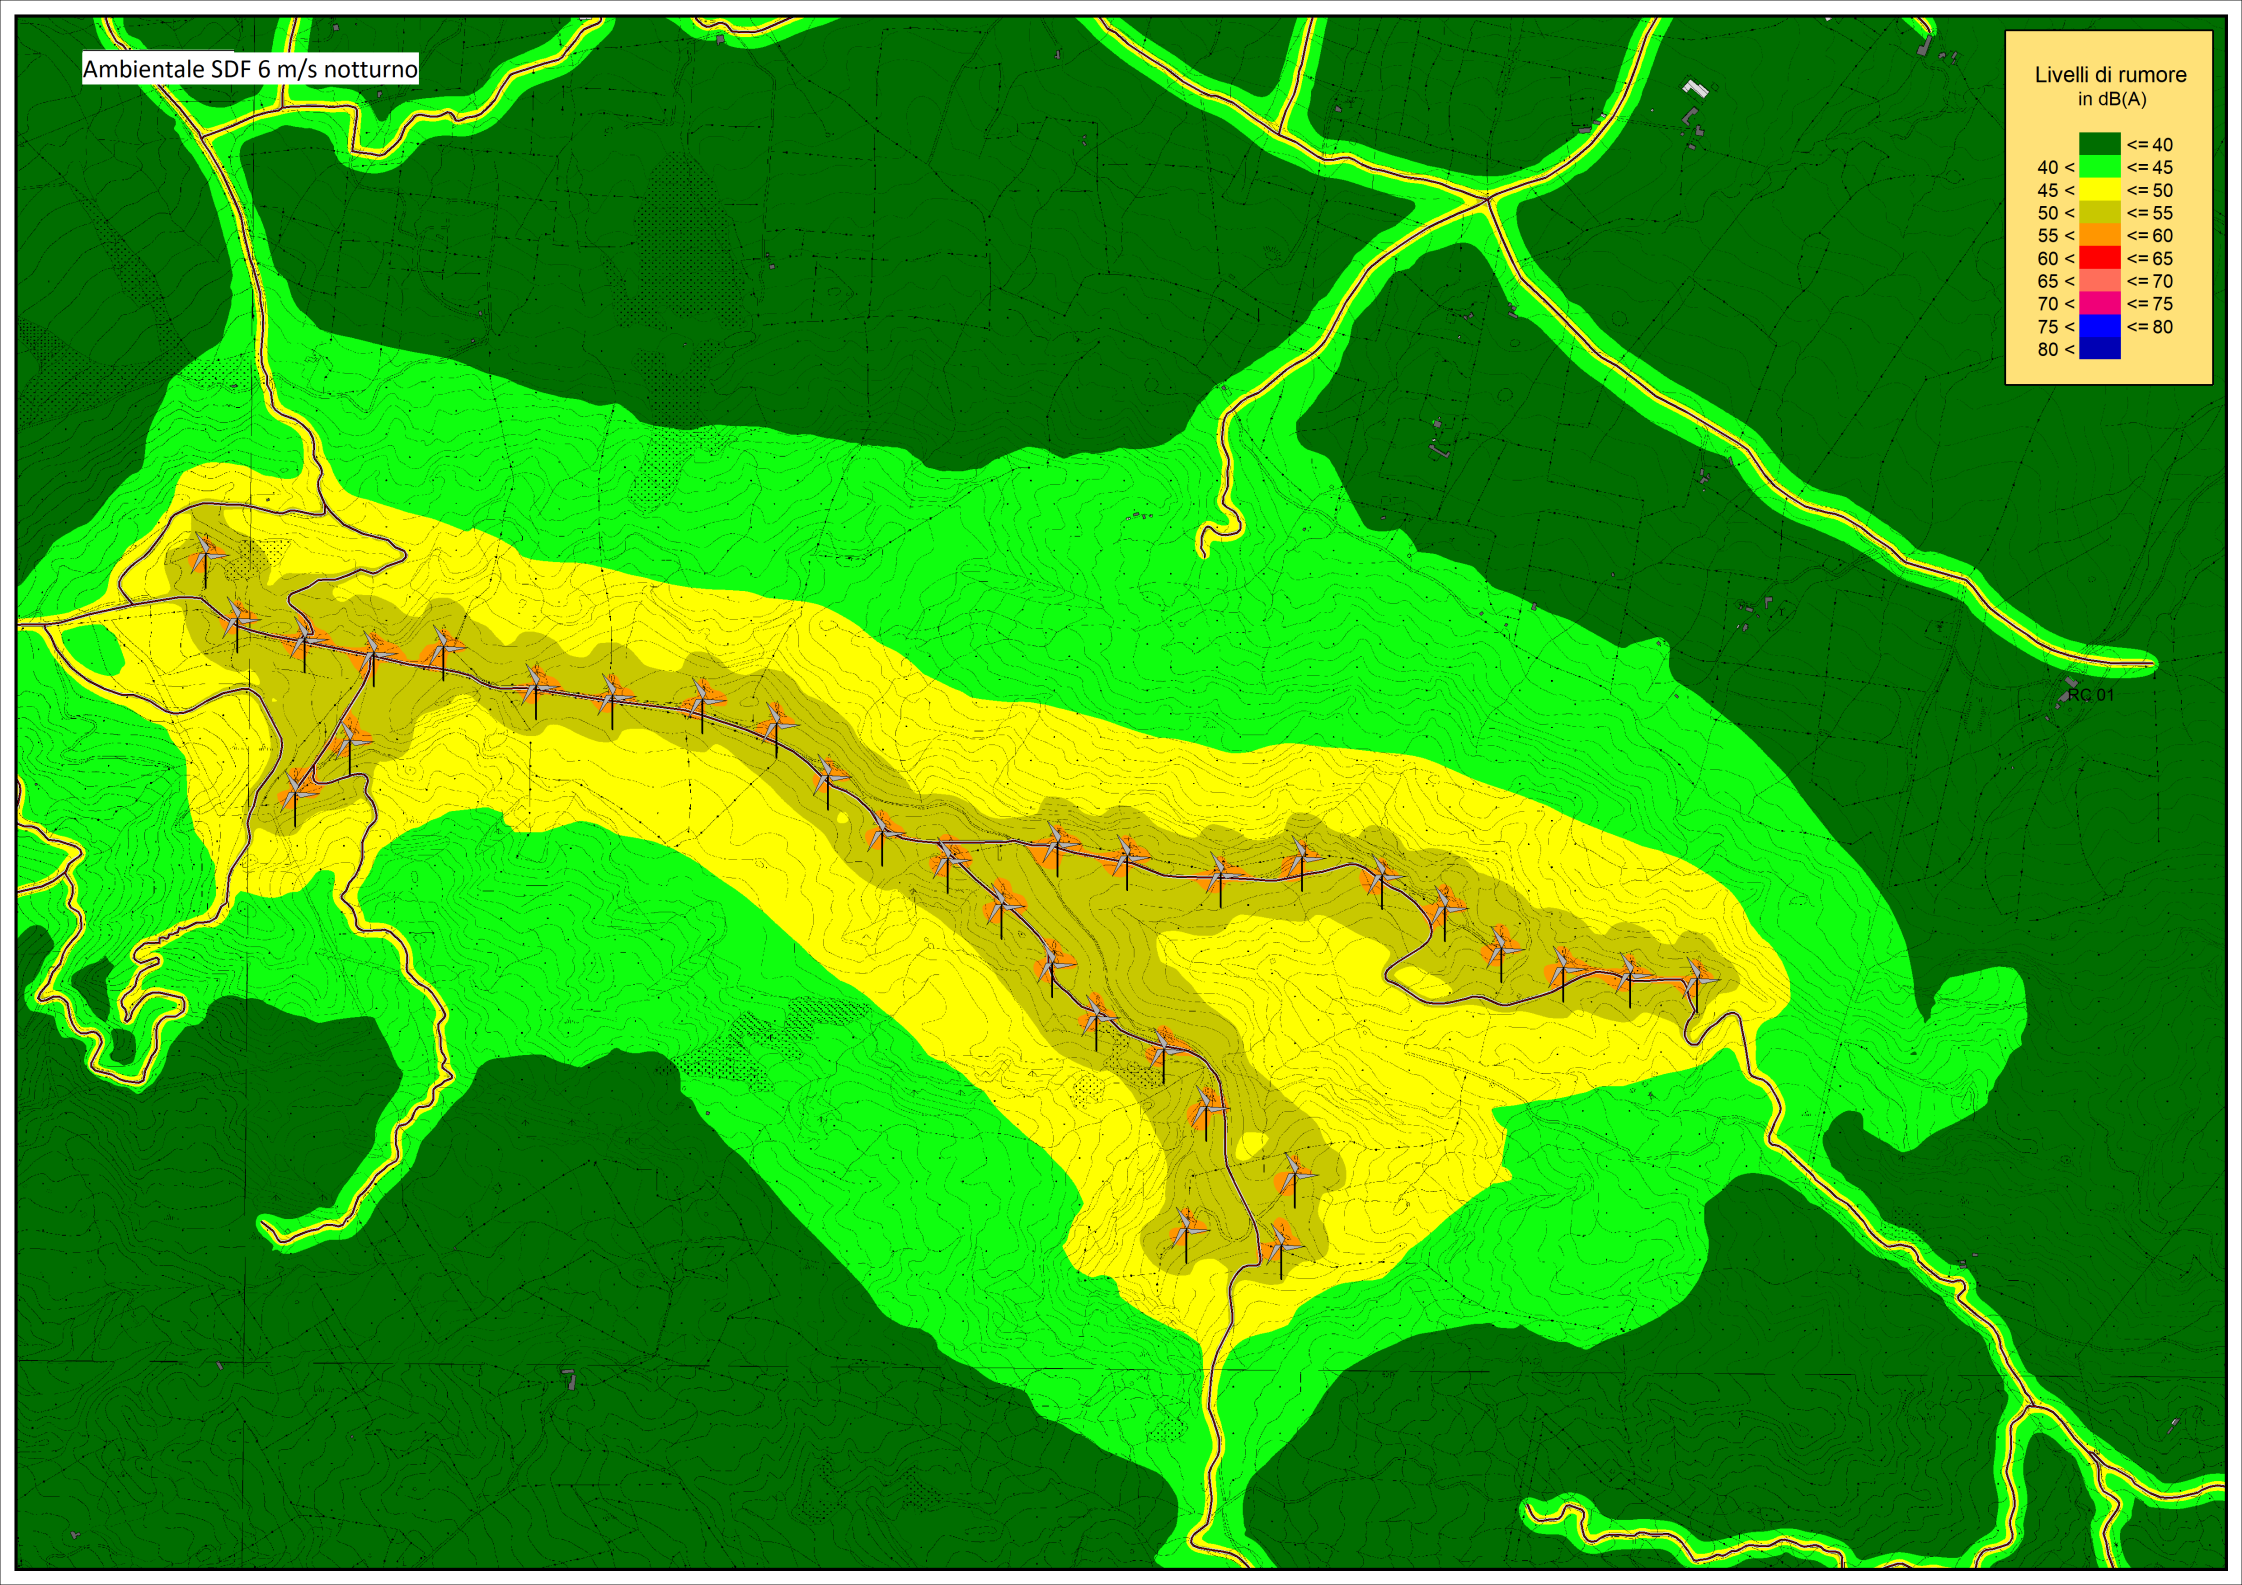

Ambientale SDF 4 m/s diurno

Ambientale SDF 4 m/s notturno

Ambientale SDF 5 m/s diurno

Livelli di rumore
in dB(A)

Ambientale SDF 5 m/s notturno

Ambientale SDF 6 m/s diurno

Ambientale SDF 6 m/s notturno

Ambientale SDF 7 m/s diurno

Ambientale SDF 7 m/s notturno

Livelli di rumore
in dB(A)

Ambientale SDF 8 m/s diurno

Ambientale SDF 8 m/s notturno

Livelli di rumore
in dB(A)

Ambientale SDF 9 m/s diurno

RC 01

Ambientale SDF 9 m/s notturno

Ambientale SDF 10 m/s diurno

Ambientale SDF 10 m/s notturno

Ambientale SDF 11 m/s diurno

Livelli di rumore
in dB(A)

Ambientale SDF 11 m/s notturno

Livelli di rumore
in dB(A)

Ambientale SDF 12 m/s diurno

Ambientale SDF 12 m/s notturno