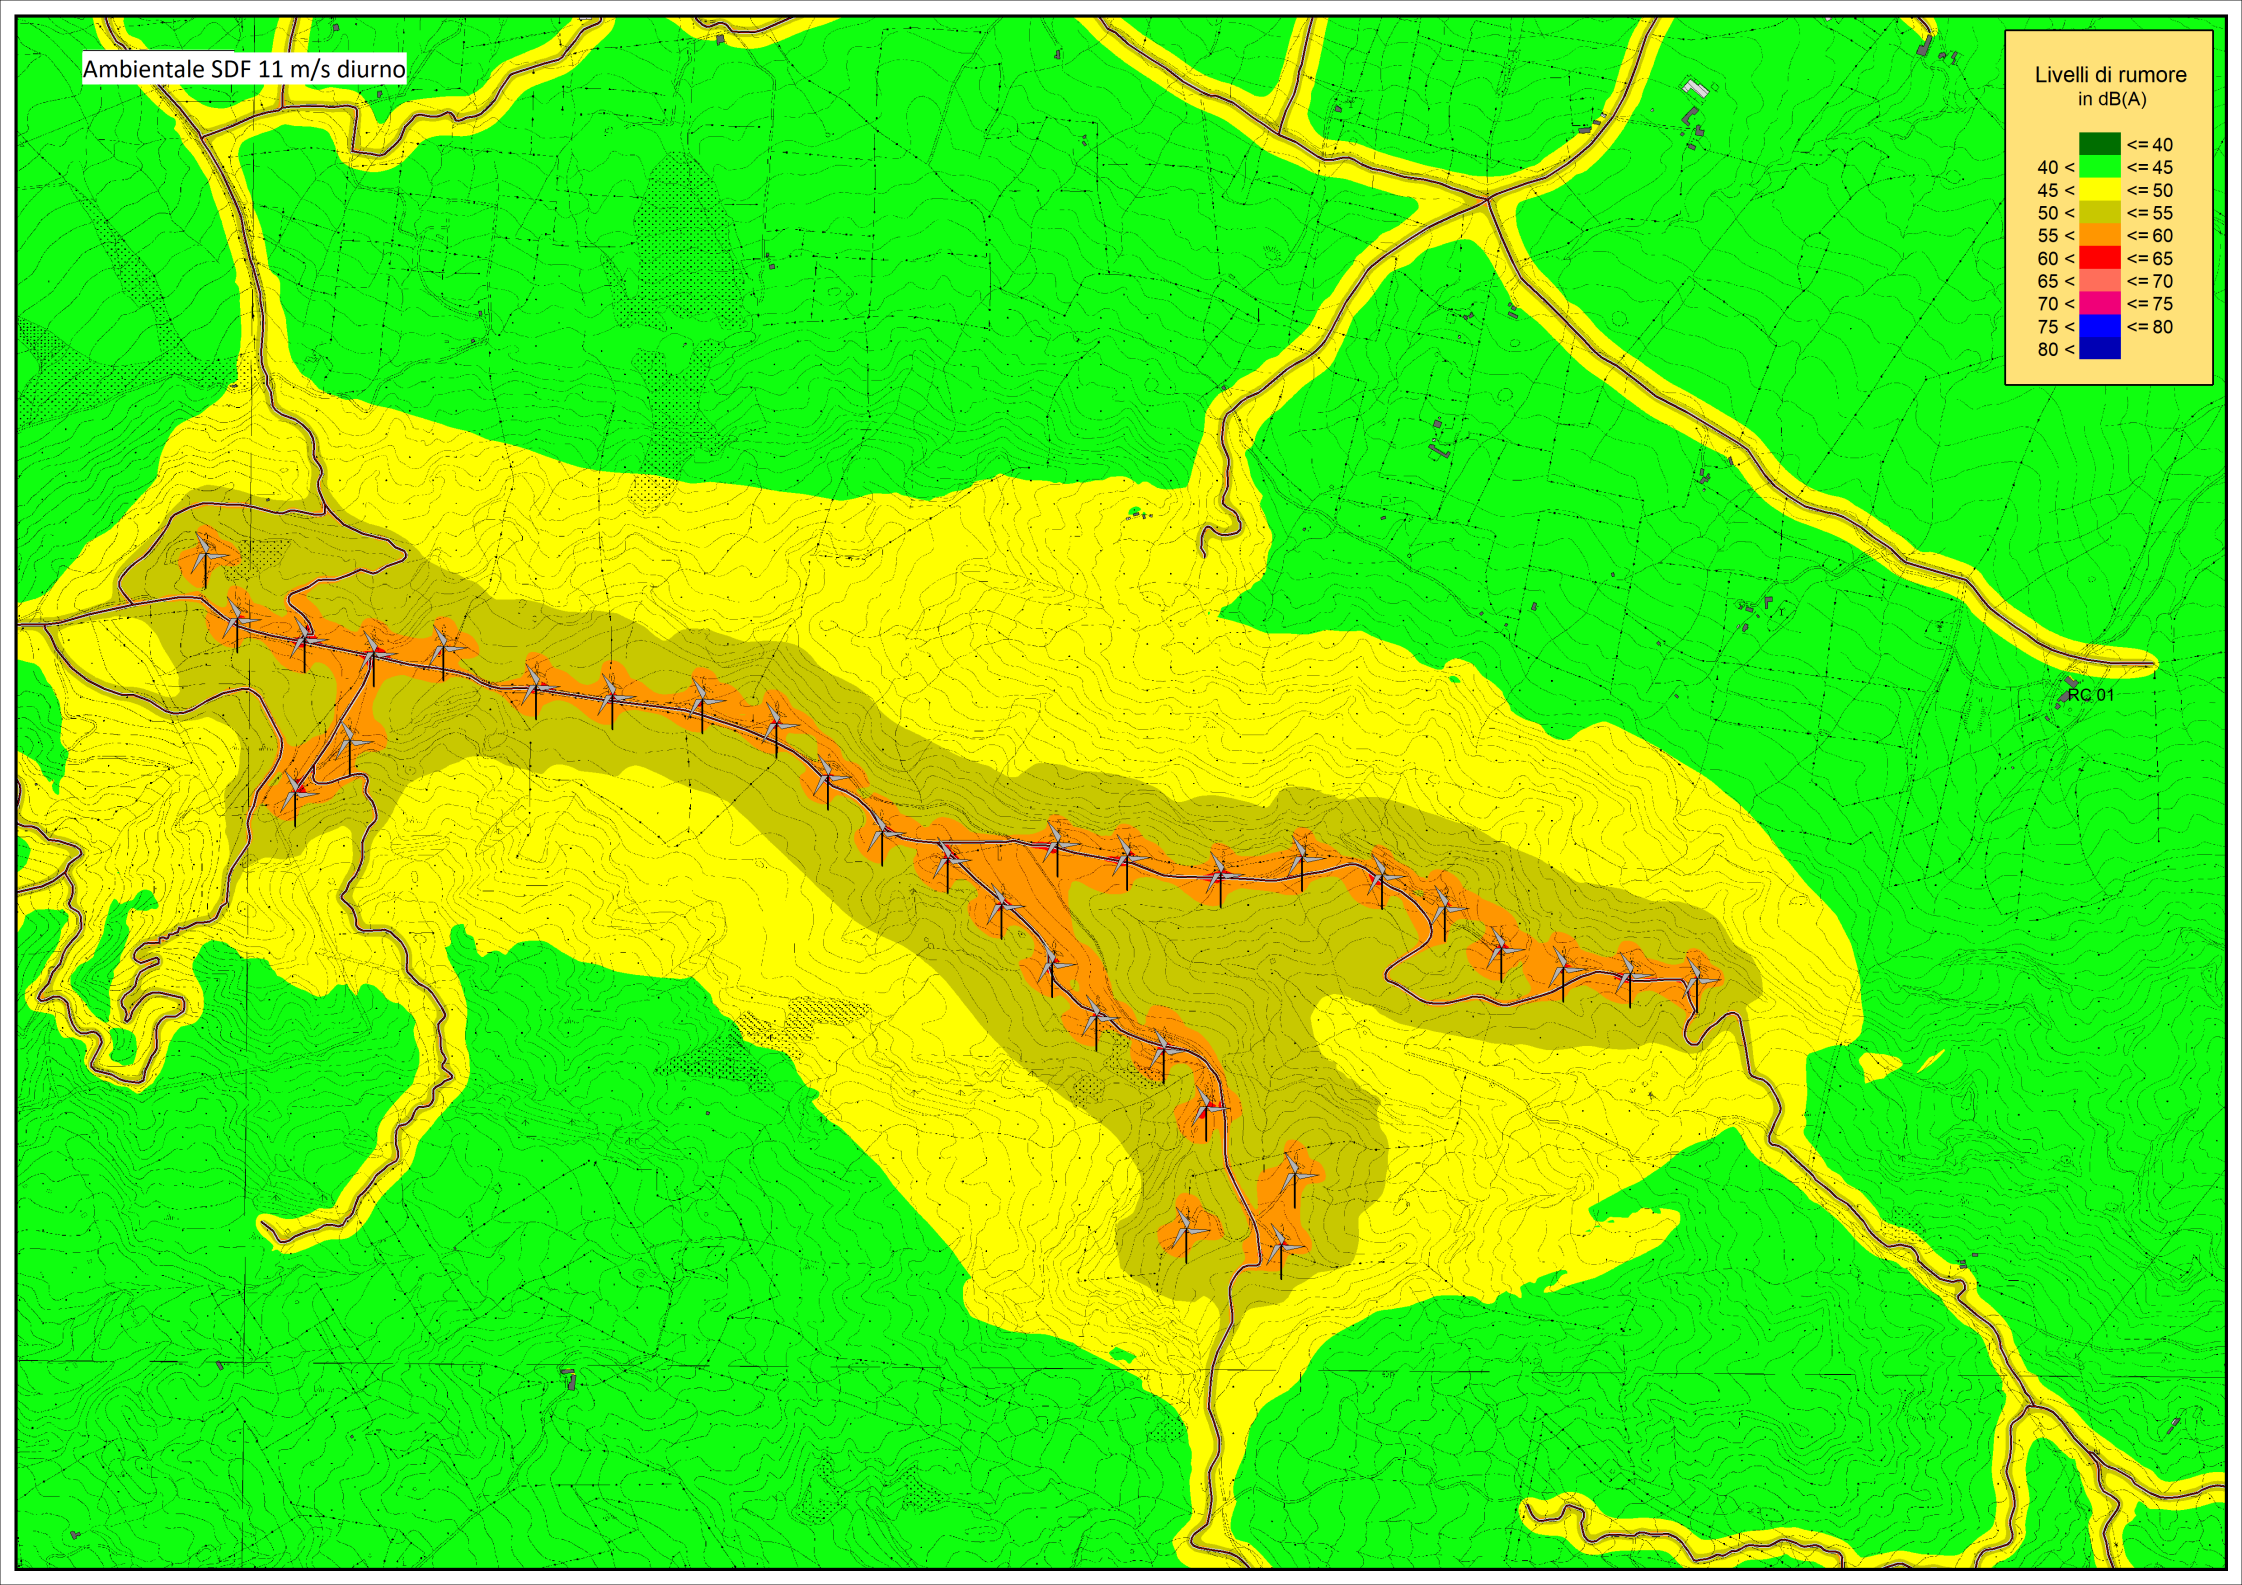

Ambientale SDF 4 m/s diurno

Ambientale SDF 4 m/s notturno

Ambientale SDF 5 m/s diurno

Livelli di rumore
in dB(A)

Ambientale SDF 5 m/s notturno

Ambientale SDF 6 m/s diurno

Ambientale SDF 6 m/s notturno

Ambientale SDF 7 m/s diurno

Ambientale SDF 7 m/s notturno

Livelli di rumore
in dB(A)

Ambientale SDF 8 m/s diurno

Ambientale SDF 8 m/s notturno

Livelli di rumore
in dB(A)

Ambientale SDF 9 m/s diurno

RC 01

Ambientale SDF 9 m/s notturno

Ambientale SDF 10 m/s diurno

Ambientale SDF 10 m/s notturno

Ambientale SDF 11 m/s diurno

Livelli di rumore
in dB(A)

Ambientale SDF 11 m/s notturno

Livelli di rumore
in dB(A)

Ambientale SDF 12 m/s diurno

Ambientale SDF 12 m/s notturno