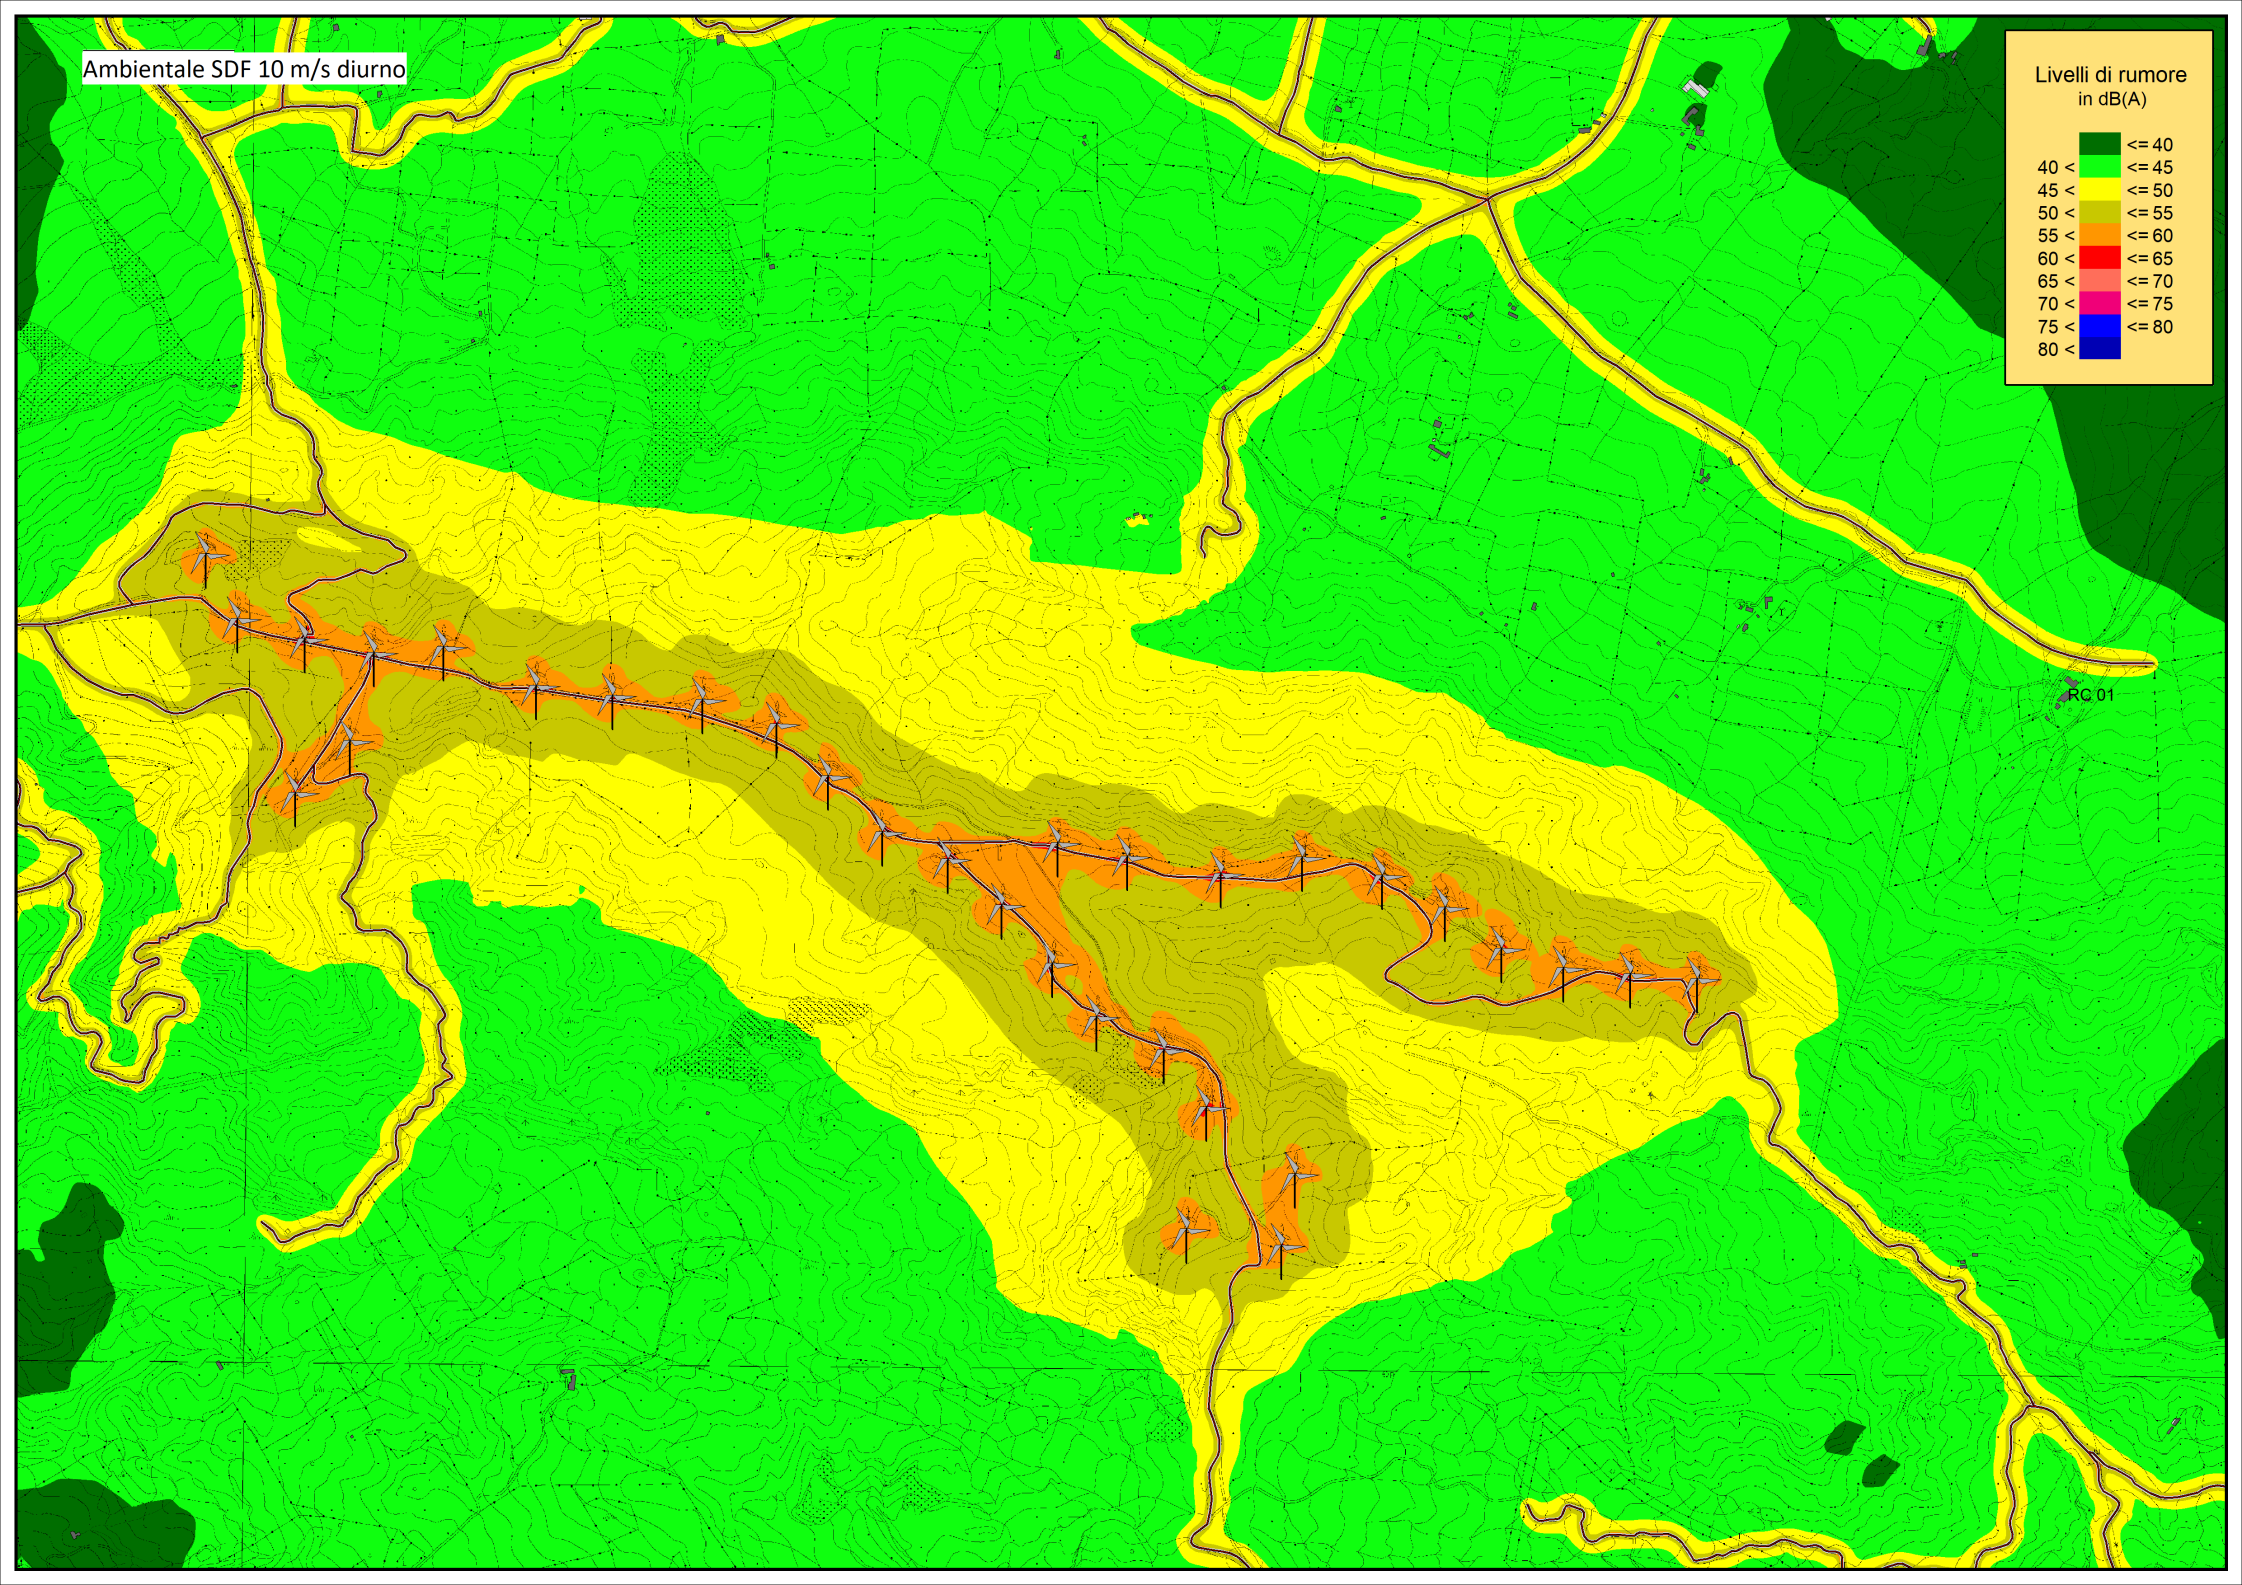

Ambientale SDF 4 m/s diurno

Ambientale SDF 4 m/s notturno

Ambientale SDF 5 m/s diurno

Livelli di rumore
in dB(A)

Ambientale SDF 5 m/s notturno

Ambientale SDF 6 m/s diurno

Ambientale SDF 6 m/s notturno

Ambientale SDF 7 m/s diurno

Ambientale SDF 7 m/s notturno

Livelli di rumore
in dB(A)

Ambientale SDF 8 m/s diurno

Ambientale SDF 8 m/s notturno

Livelli di rumore
in dB(A)

Ambientale SDF 9 m/s diurno

RC 01

Ambientale SDF 9 m/s notturno

Ambientale SDF 10 m/s diurno

Ambientale SDF 10 m/s notturno

Ambientale SDF 11 m/s diurno

Livelli di rumore
in dB(A)

Ambientale SDF 11 m/s notturno

Livelli di rumore
in dB(A)

Ambientale SDF 12 m/s diurno

Ambientale SDF 12 m/s notturno