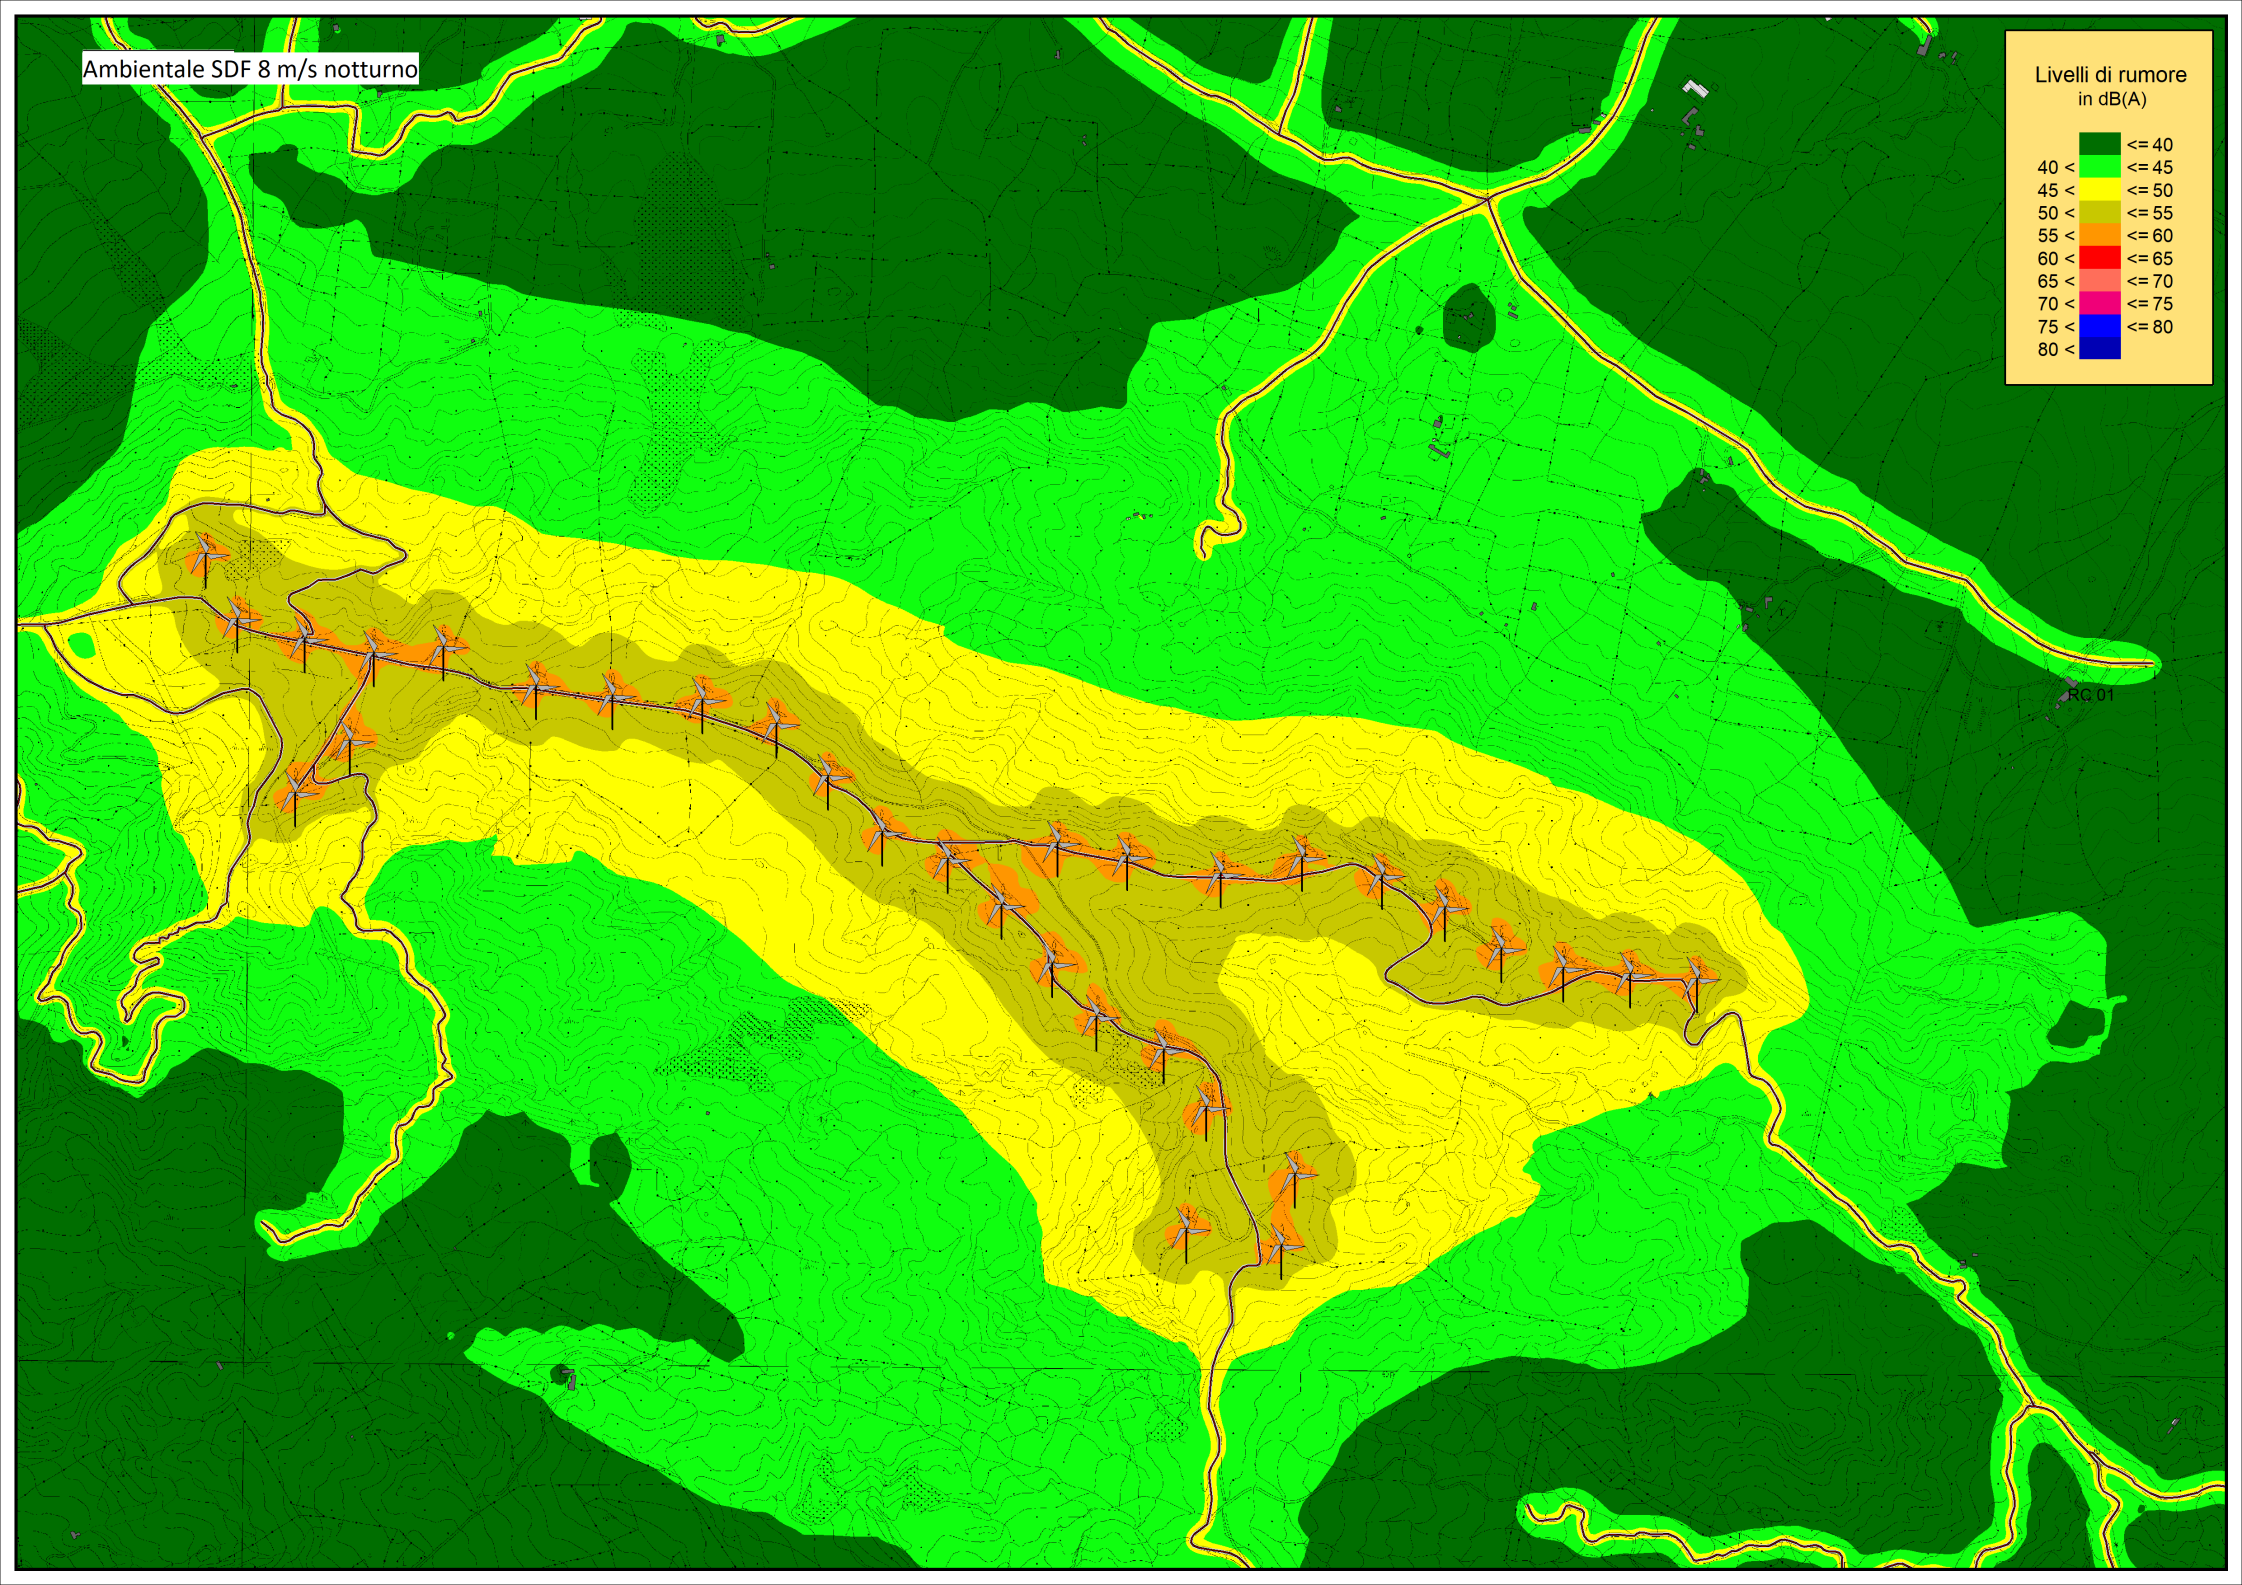

Ambientale SDF 4 m/s diurno

Ambientale SDF 4 m/s notturno

Ambientale SDF 5 m/s diurno

Livelli di rumore
in dB(A)

Ambientale SDF 5 m/s notturno

Ambientale SDF 6 m/s diurno

Ambientale SDF 6 m/s notturno

Ambientale SDF 7 m/s diurno

Ambientale SDF 7 m/s notturno

Livelli di rumore
in dB(A)

Ambientale SDF 8 m/s diurno

Ambientale SDF 8 m/s notturno

Livelli di rumore
in dB(A)

Ambientale SDF 9 m/s diurno

RC 01

Ambientale SDF 9 m/s notturno

Ambientale SDF 10 m/s diurno

Ambientale SDF 10 m/s notturno

Ambientale SDF 11 m/s diurno

Livelli di rumore
in dB(A)

Ambientale SDF 11 m/s notturno

Livelli di rumore
in dB(A)

Ambientale SDF 12 m/s diurno

Ambientale SDF 12 m/s notturno