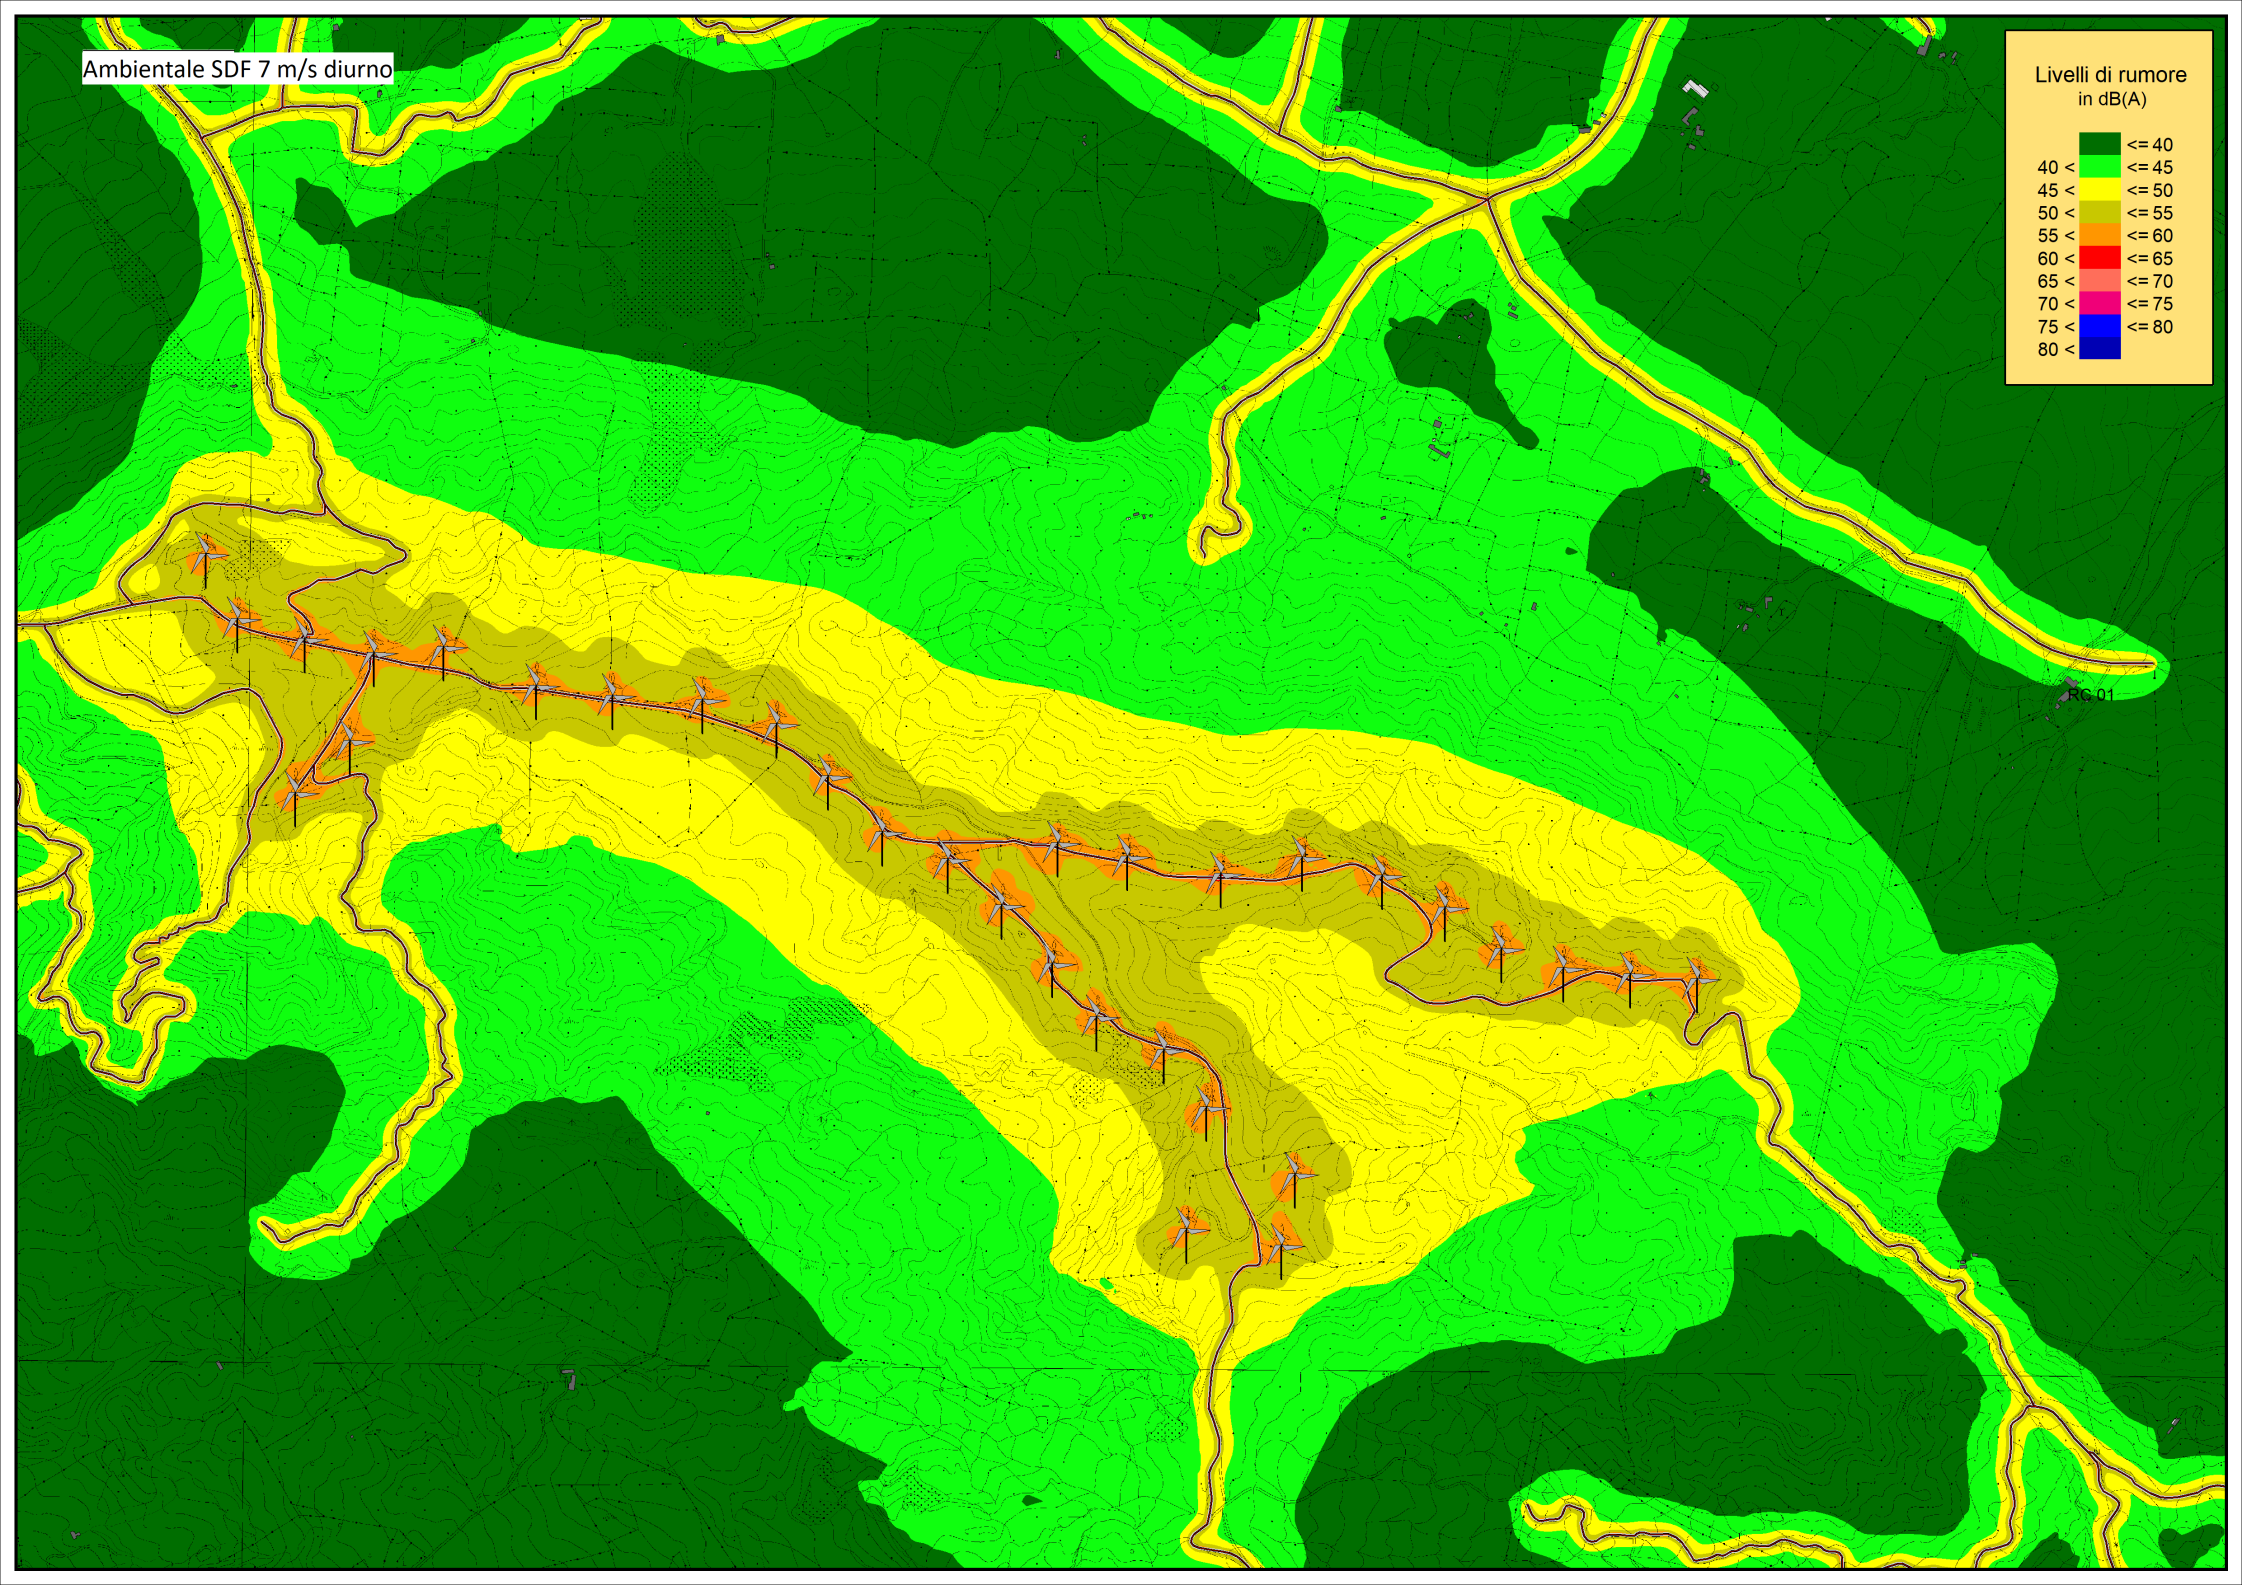

Ambientale SDF 4 m/s diurno

Ambientale SDF 4 m/s notturno

Ambientale SDF 5 m/s diurno

Livelli di rumore
in dB(A)

Ambientale SDF 5 m/s notturno

Ambientale SDF 6 m/s diurno

Ambientale SDF 6 m/s notturno

Ambientale SDF 7 m/s diurno

Ambientale SDF 7 m/s notturno

Livelli di rumore
in dB(A)

Ambientale SDF 8 m/s diurno

Ambientale SDF 8 m/s notturno

Livelli di rumore
in dB(A)

Ambientale SDF 9 m/s diurno

RC 01

Ambientale SDF 9 m/s notturno

Ambientale SDF 10 m/s diurno

Ambientale SDF 10 m/s notturno

Ambientale SDF 11 m/s diurno

Livelli di rumore
in dB(A)

Ambientale SDF 11 m/s notturno

Livelli di rumore
in dB(A)

Ambientale SDF 12 m/s diurno

Ambientale SDF 12 m/s notturno