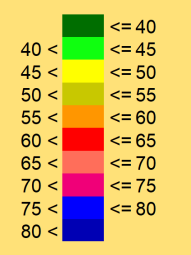

Ambientale SDF 4 m/s diurno

Ambientale SDF 4 m/s notturno

Ambientale SDF 5 m/s diurno

Livelli di rumore
in dB(A)

Ambientale SDF 5 m/s notturno

Ambientale SDF 6 m/s diurno

Ambientale SDF 6 m/s notturno

Ambientale SDF 7 m/s diurno

Ambientale SDF 7 m/s notturno

Livelli di rumore
in dB(A)

Ambientale SDF 8 m/s diurno

Ambientale SDF 8 m/s notturno

Livelli di rumore
in dB(A)

Ambientale SDF 9 m/s diurno

RC 01

Ambientale SDF 9 m/s notturno

Ambientale SDF 10 m/s diurno

Ambientale SDF 10 m/s notturno

Ambientale SDF 11 m/s diurno

Livelli di rumore
in dB(A)

Ambientale SDF 11 m/s notturno

Livelli di rumore
in dB(A)

Ambientale SDF 12 m/s diurno

Ambientale SDF 12 m/s notturno