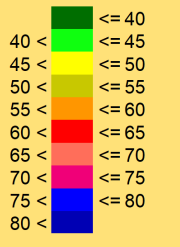

Ambientale SDF 4 m/s diurno

Ambientale SDF 4 m/s notturno

Ambientale SDF 5 m/s diurno

Livelli di rumore
in dB(A)

Ambientale SDF 5 m/s notturno

Ambientale SDF 6 m/s diurno

Ambientale SDF 6 m/s notturno

Ambientale SDF 7 m/s diurno

Ambientale SDF 7 m/s notturno

Livelli di rumore
in dB(A)

Ambientale SDF 8 m/s diurno

Ambientale SDF 8 m/s notturno

Livelli di rumore
in dB(A)

Ambientale SDF 9 m/s diurno

RC 01

Ambientale SDF 9 m/s notturno

Ambientale SDF 10 m/s diurno

Ambientale SDF 10 m/s notturno

Ambientale SDF 11 m/s diurno

Livelli di rumore
in dB(A)

Ambientale SDF 11 m/s notturno

Livelli di rumore
in dB(A)

Ambientale SDF 12 m/s diurno

Ambientale SDF 12 m/s notturno