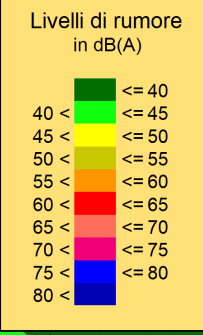

Ambientale SDF 4 m/s diurno

Ambientale SDF 4 m/s notturno

Ambientale SDF 5 m/s diurno

Livelli di rumore
in dB(A)

Ambientale SDF 5 m/s notturno

Ambientale SDF 6 m/s diurno

Ambientale SDF 6 m/s notturno

Ambientale SDF 7 m/s diurno

Ambientale SDF 7 m/s notturno

Livelli di rumore
in dB(A)

Ambientale SDF 8 m/s diurno

Ambientale SDF 8 m/s notturno

Livelli di rumore
in dB(A)

Ambientale SDF 9 m/s diurno

RC 01

Ambientale SDF 9 m/s notturno

Ambientale SDF 10 m/s diurno

Ambientale SDF 10 m/s notturno

Ambientale SDF 11 m/s diurno

Livelli di rumore
in dB(A)

Ambientale SDF 11 m/s notturno

Livelli di rumore
in dB(A)

Ambientale SDF 12 m/s diurno

Ambientale SDF 12 m/s notturno