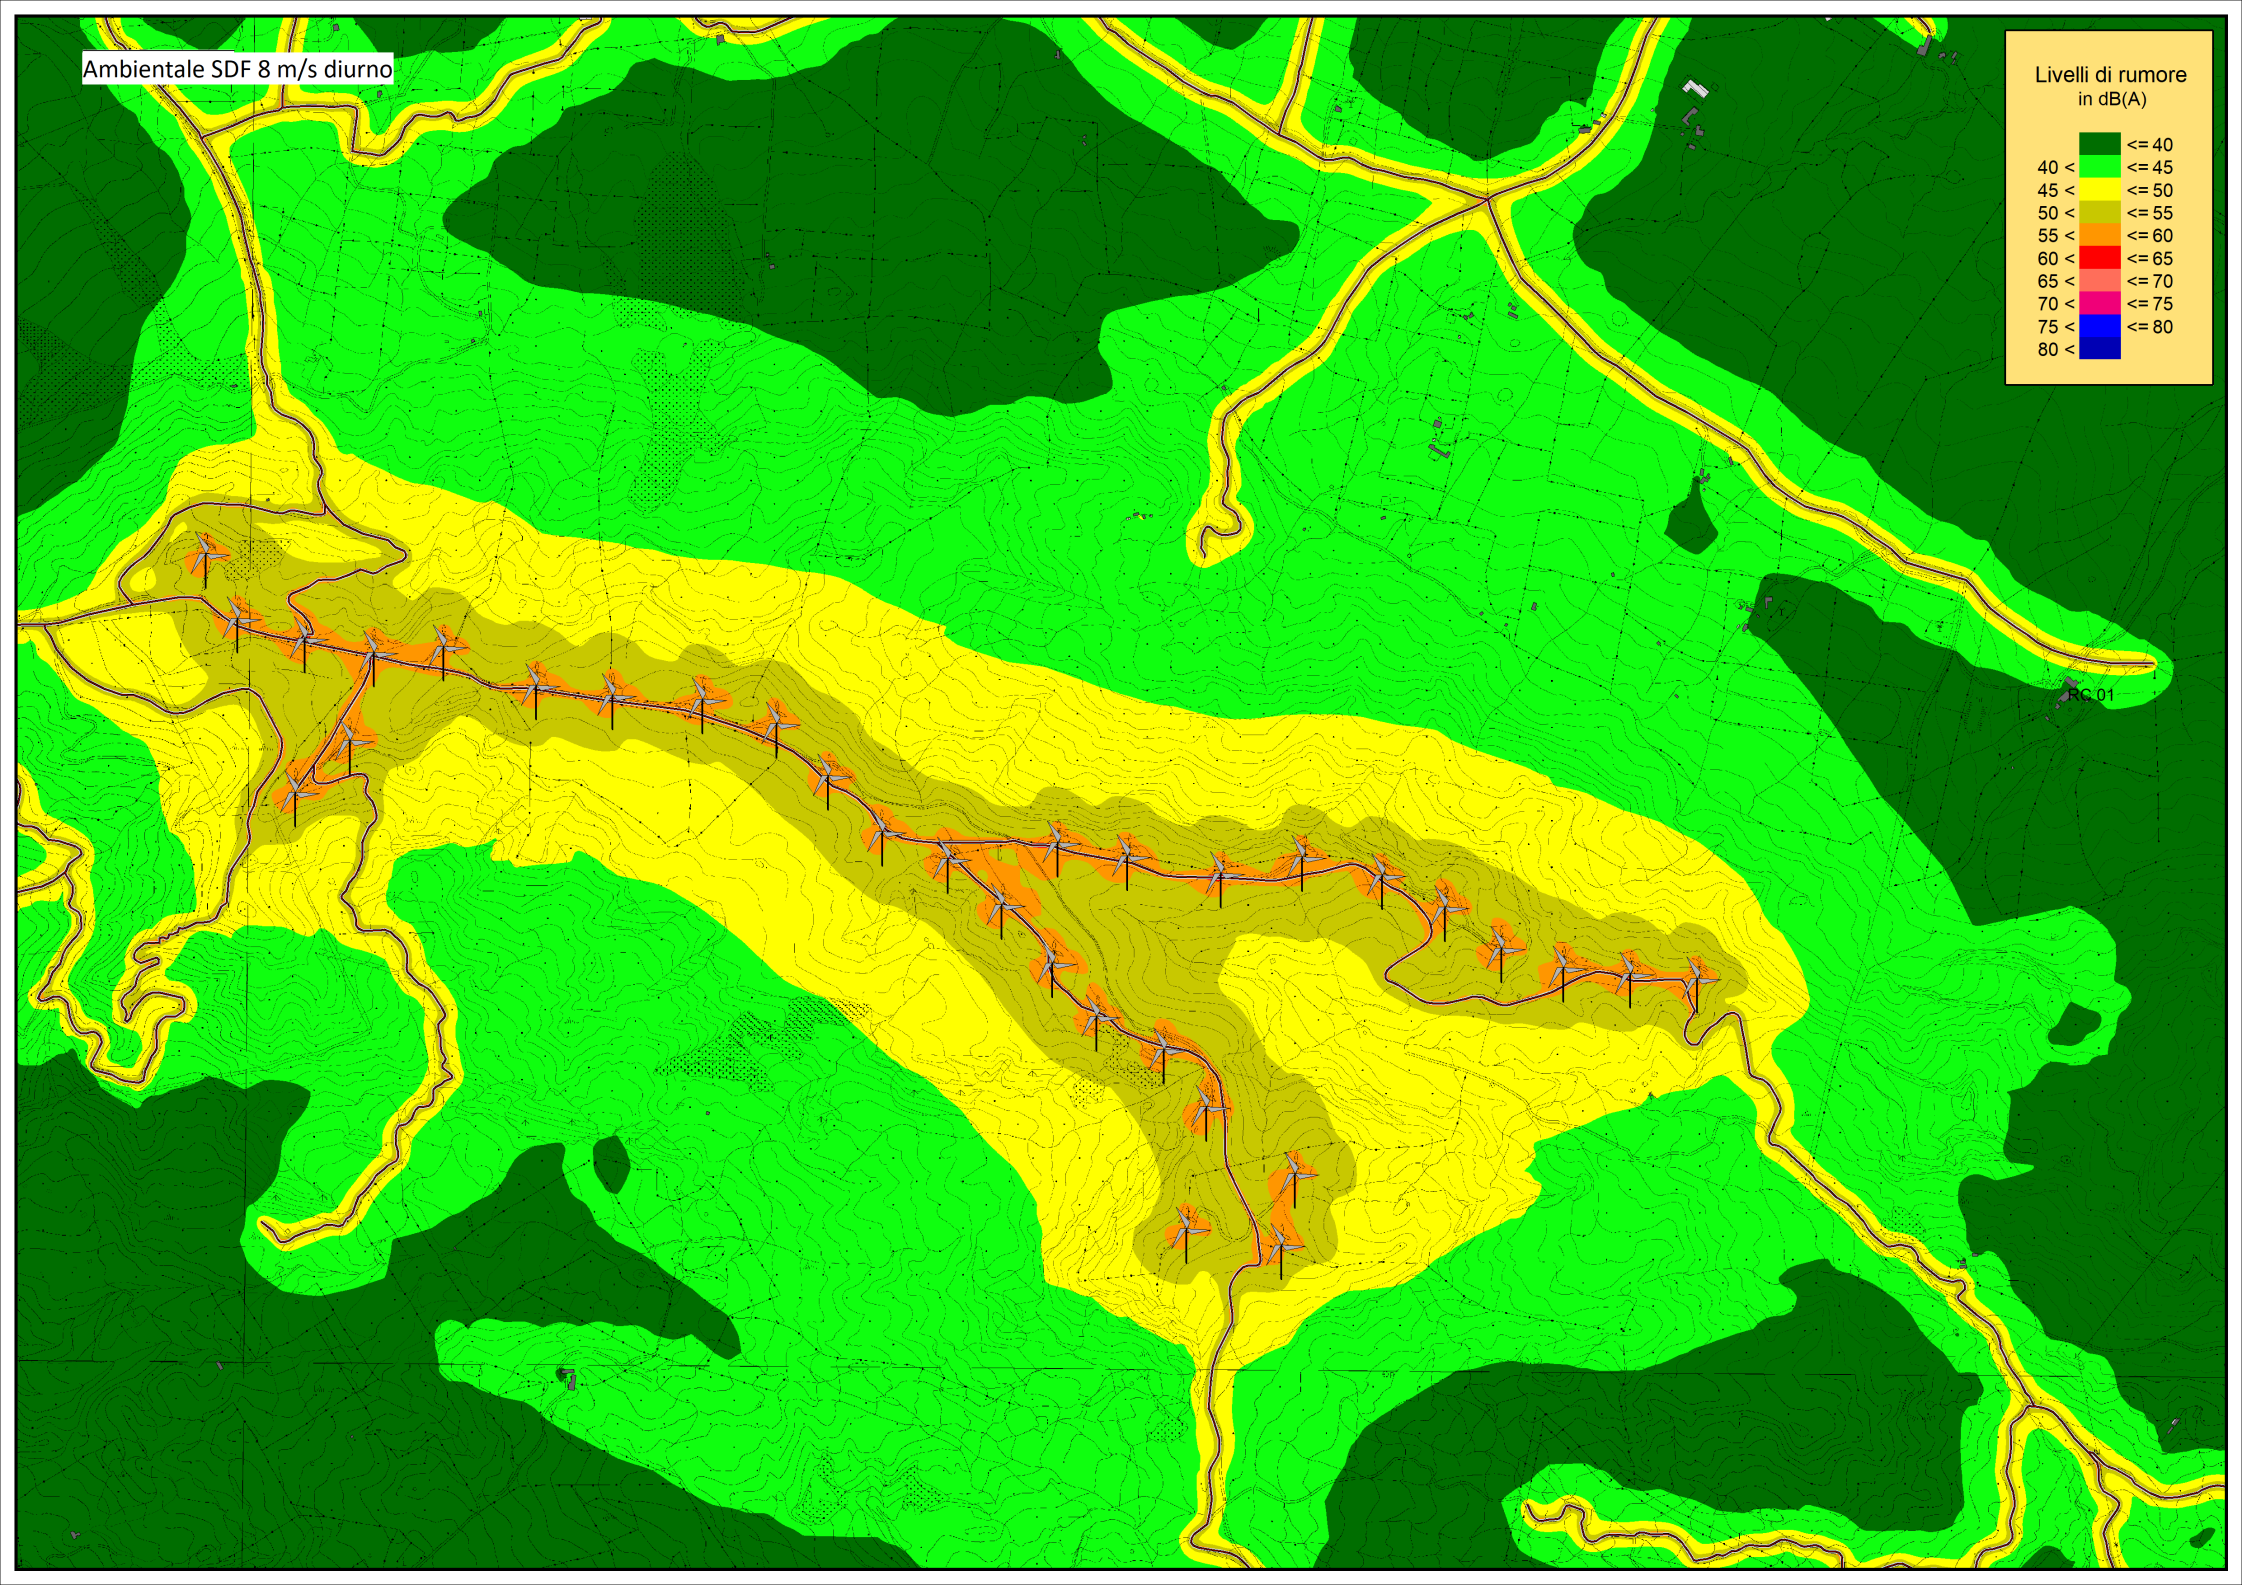

Ambientale SDF 4 m/s diurno

Ambientale SDF 4 m/s notturno

Ambientale SDF 5 m/s diurno

Livelli di rumore
in dB(A)

Ambientale SDF 5 m/s notturno

Ambientale SDF 6 m/s diurno

Ambientale SDF 6 m/s notturno

Ambientale SDF 7 m/s diurno

Ambientale SDF 7 m/s notturno

Livelli di rumore
in dB(A)

Ambientale SDF 8 m/s diurno

Ambientale SDF 8 m/s notturno

Livelli di rumore
in dB(A)

Ambientale SDF 9 m/s diurno

RC 01

Ambientale SDF 9 m/s notturno

Ambientale SDF 10 m/s diurno

Ambientale SDF 10 m/s notturno

Ambientale SDF 11 m/s diurno

Livelli di rumore
in dB(A)

Ambientale SDF 11 m/s notturno

Livelli di rumore
in dB(A)

Ambientale SDF 12 m/s diurno

Ambientale SDF 12 m/s notturno