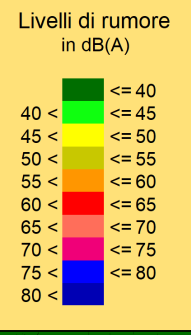

Ambientale SDF 4 m/s diurno

Ambientale SDF 4 m/s notturno

Ambientale SDF 5 m/s diurno

Livelli di rumore
in dB(A)

Ambientale SDF 5 m/s notturno

Ambientale SDF 6 m/s diurno

Ambientale SDF 6 m/s notturno

Ambientale SDF 7 m/s diurno

Ambientale SDF 7 m/s notturno

Livelli di rumore
in dB(A)

Ambientale SDF 8 m/s diurno

Ambientale SDF 8 m/s notturno

Livelli di rumore
in dB(A)

Ambientale SDF 9 m/s diurno

RC 01

Ambientale SDF 9 m/s notturno

Ambientale SDF 10 m/s diurno

Ambientale SDF 10 m/s notturno

Ambientale SDF 11 m/s diurno

Livelli di rumore
in dB(A)

Ambientale SDF 11 m/s notturno

Livelli di rumore
in dB(A)

Ambientale SDF 12 m/s diurno

Ambientale SDF 12 m/s notturno