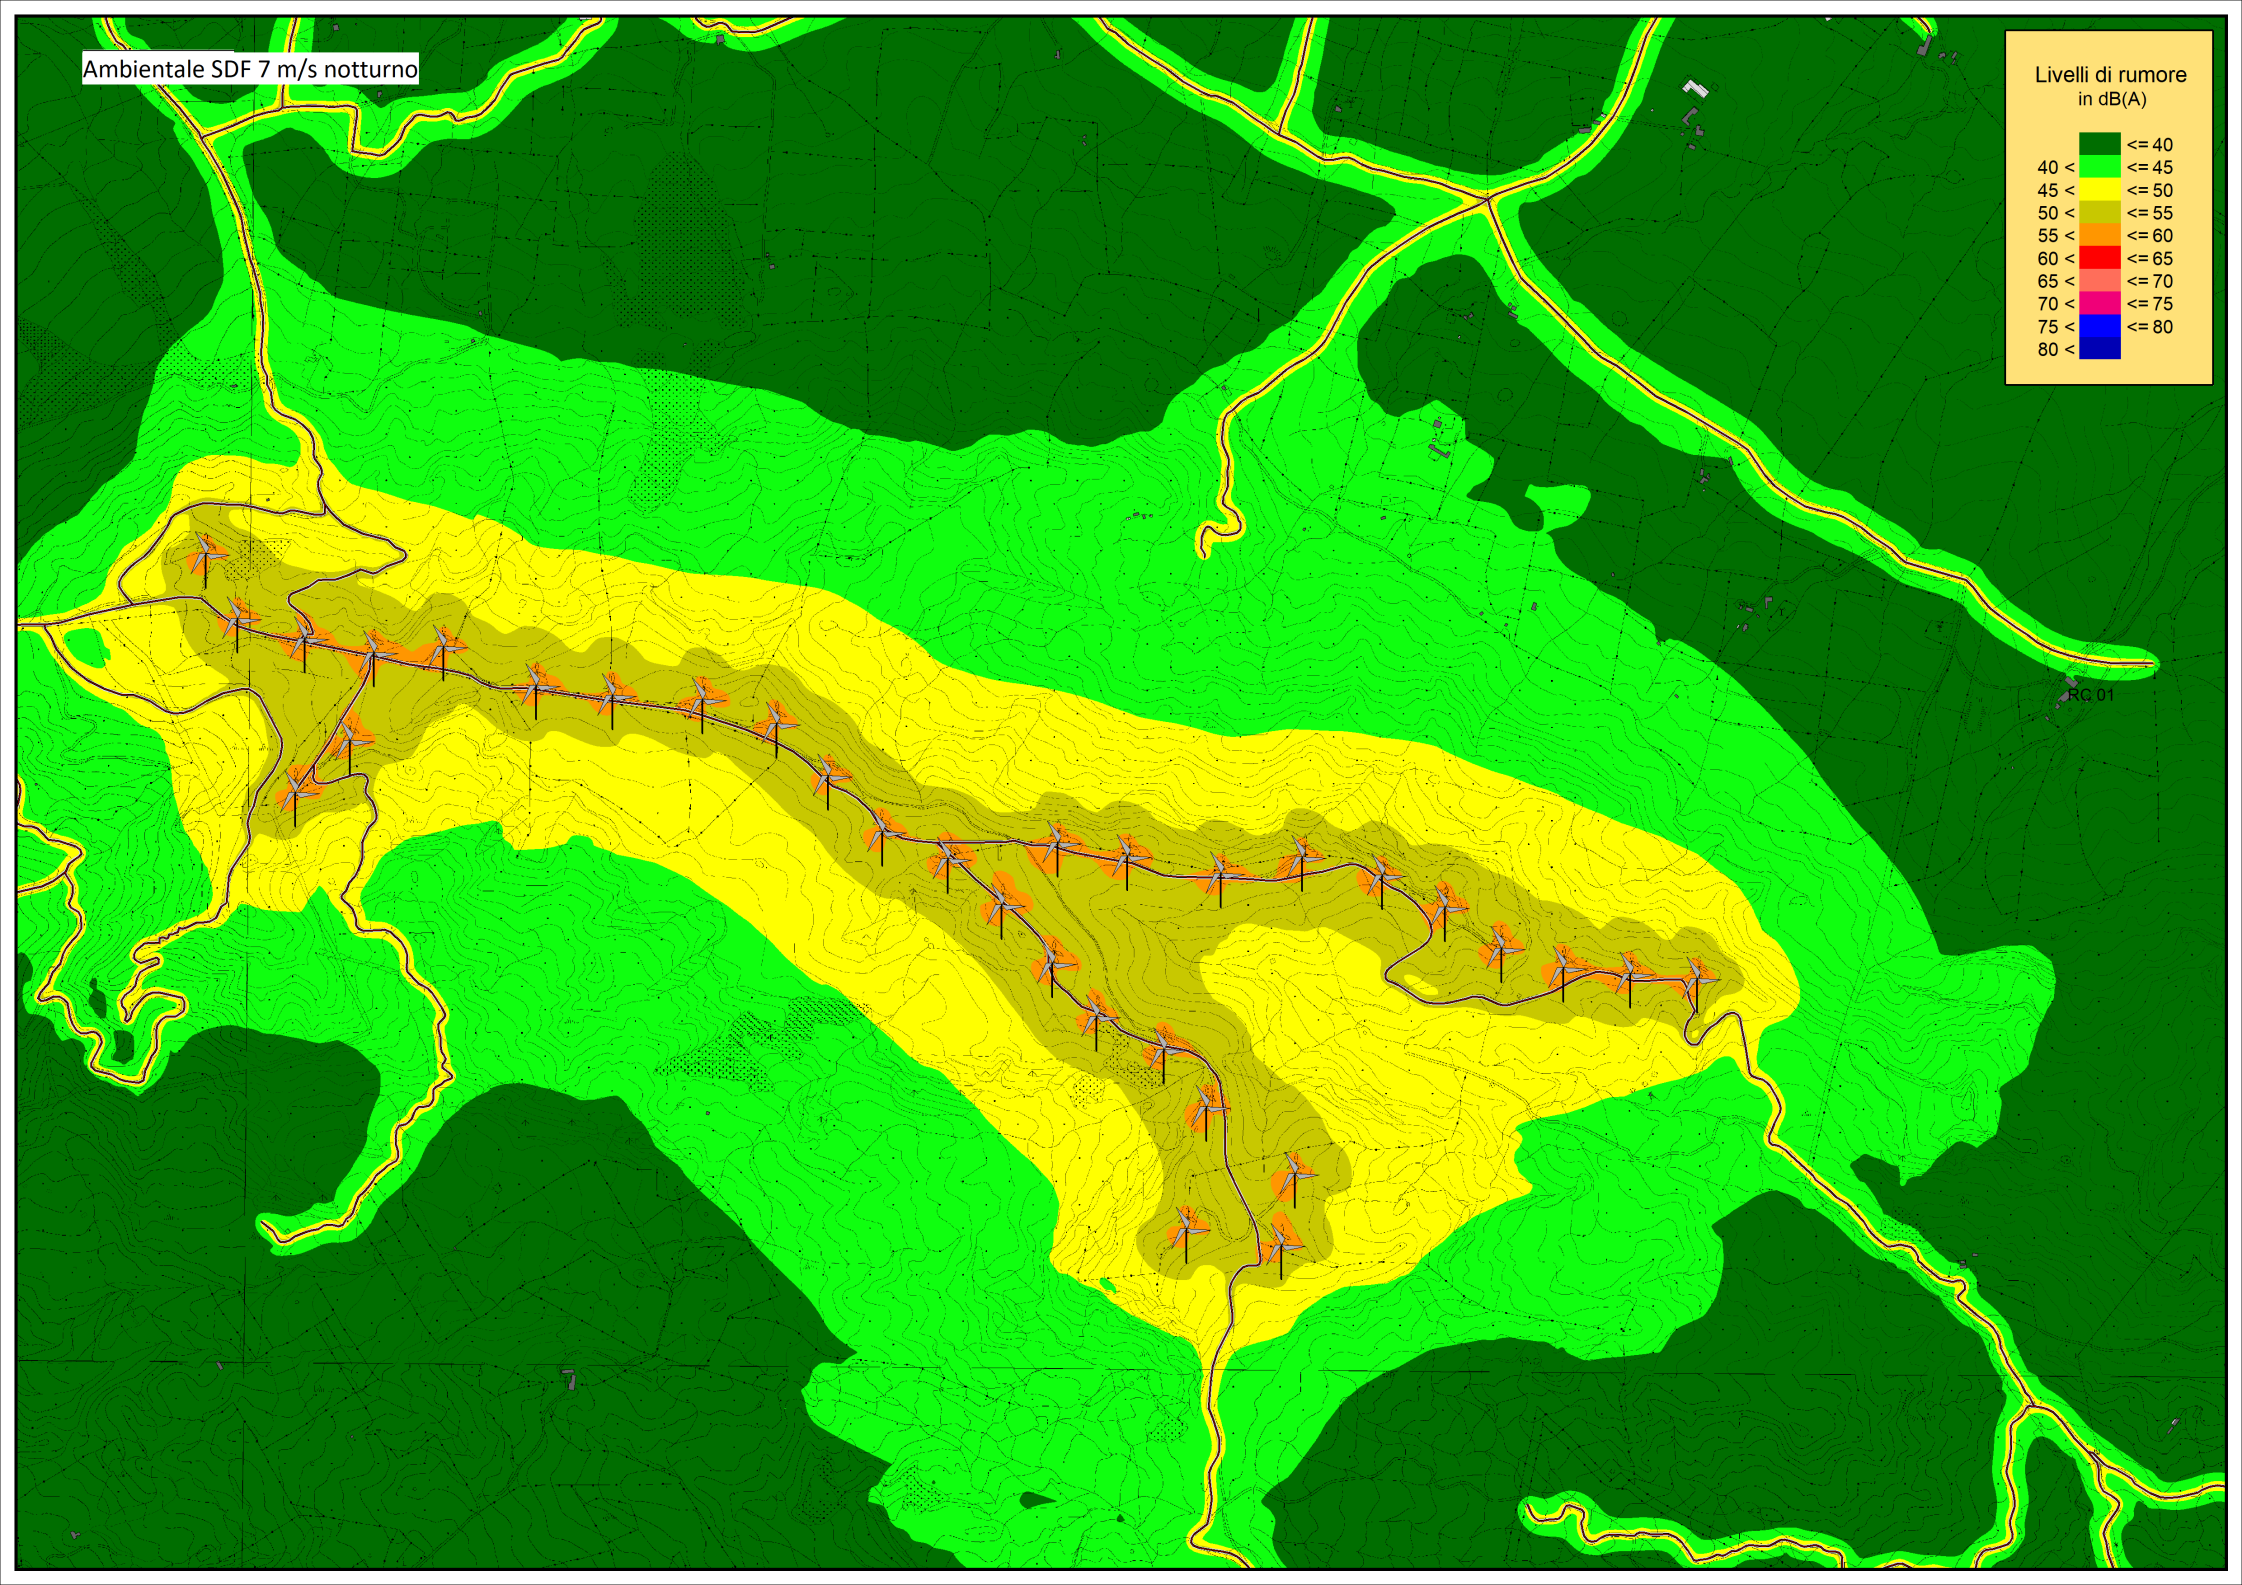

Ambientale SDF 4 m/s diurno

Ambientale SDF 4 m/s notturno

Ambientale SDF 5 m/s diurno

Livelli di rumore
in dB(A)

Ambientale SDF 5 m/s notturno

Ambientale SDF 6 m/s diurno

Ambientale SDF 6 m/s notturno

Ambientale SDF 7 m/s diurno

Ambientale SDF 7 m/s notturno

Livelli di rumore
in dB(A)

Ambientale SDF 8 m/s diurno

Ambientale SDF 8 m/s notturno

Livelli di rumore
in dB(A)

Ambientale SDF 9 m/s diurno

RC 01

Ambientale SDF 9 m/s notturno

Ambientale SDF 10 m/s diurno

Ambientale SDF 10 m/s notturno

Ambientale SDF 11 m/s diurno

Livelli di rumore
in dB(A)

Ambientale SDF 11 m/s notturno

Livelli di rumore
in dB(A)

Ambientale SDF 12 m/s diurno

Ambientale SDF 12 m/s notturno