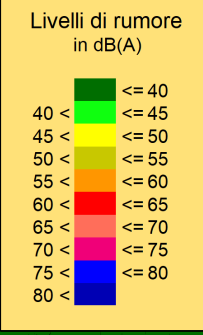

Ambientale SDF 4 m/s diurno

Ambientale SDF 4 m/s notturno

Ambientale SDF 5 m/s diurno

Livelli di rumore
in dB(A)

Ambientale SDF 5 m/s notturno

Ambientale SDF 6 m/s diurno

Ambientale SDF 6 m/s notturno

Ambientale SDF 7 m/s diurno

Ambientale SDF 7 m/s notturno

Livelli di rumore
in dB(A)

Ambientale SDF 8 m/s diurno

Ambientale SDF 8 m/s notturno

Livelli di rumore
in dB(A)

Ambientale SDF 9 m/s diurno

RC 01

Ambientale SDF 9 m/s notturno

Ambientale SDF 10 m/s diurno

Ambientale SDF 10 m/s notturno

Ambientale SDF 11 m/s diurno

Livelli di rumore
in dB(A)

Ambientale SDF 11 m/s notturno

Livelli di rumore
in dB(A)

Ambientale SDF 12 m/s diurno

Ambientale SDF 12 m/s notturno