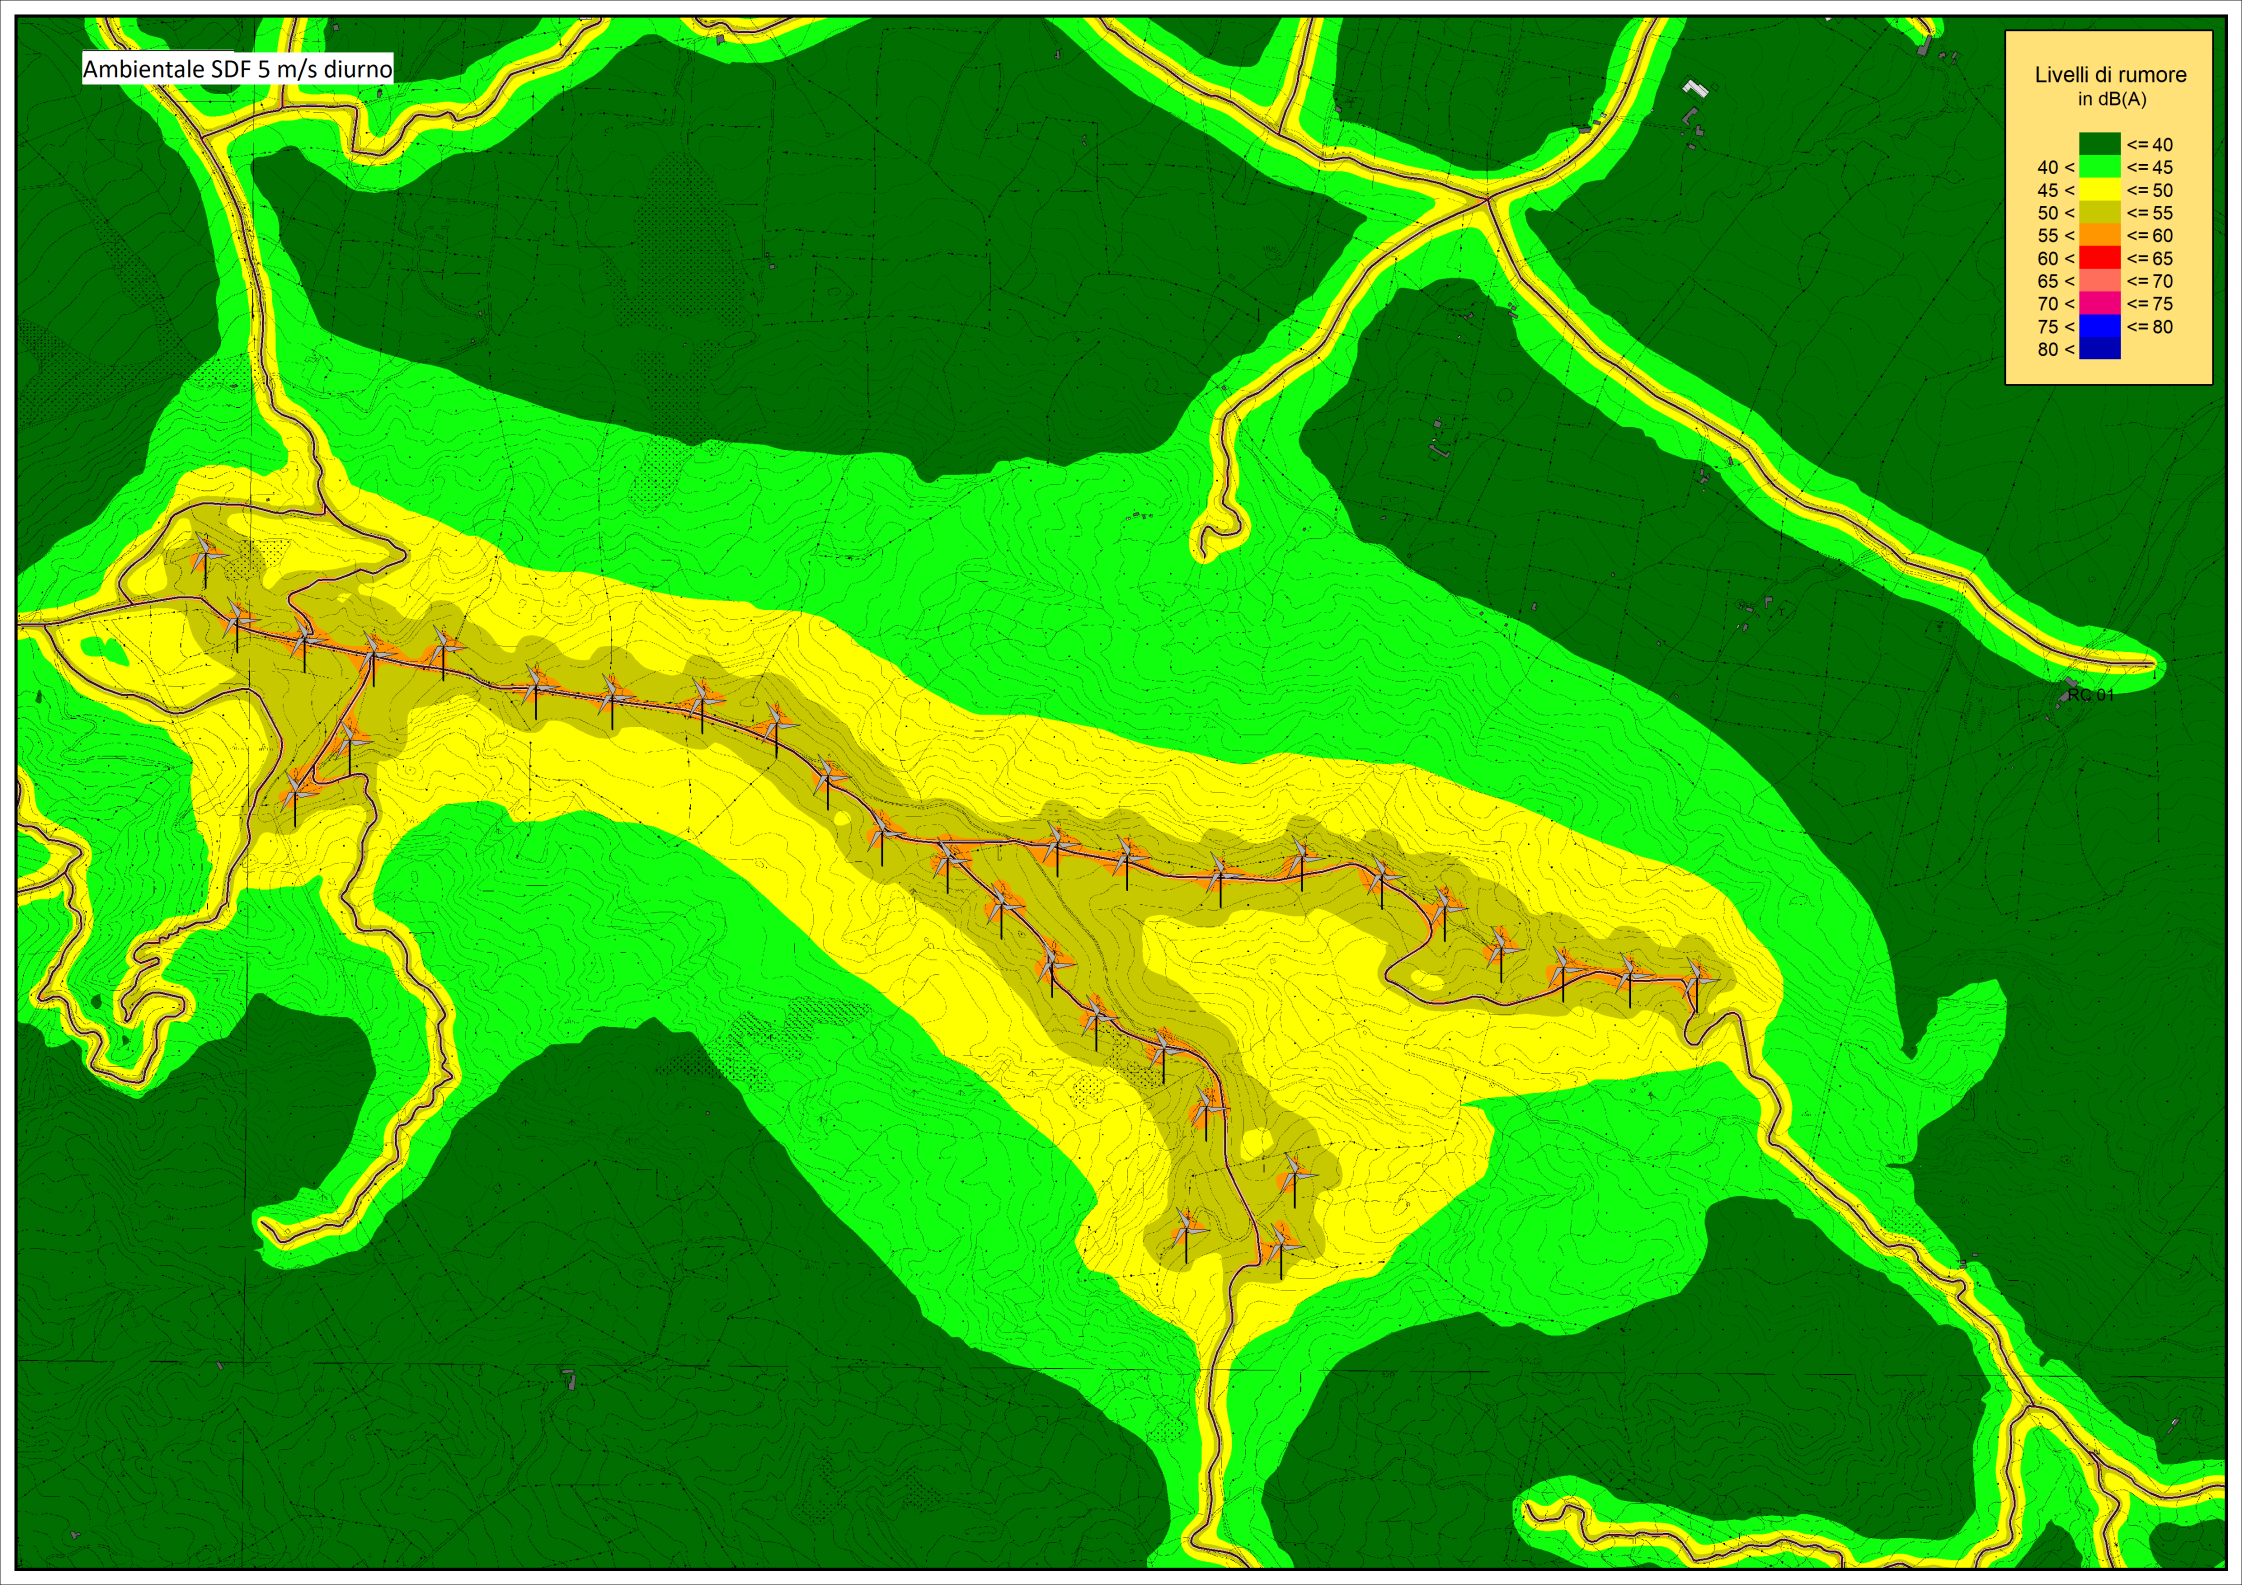

Ambientale SDF 4 m/s diurno

Ambientale SDF 4 m/s notturno

Ambientale SDF 5 m/s diurno

Livelli di rumore
in dB(A)

Ambientale SDF 5 m/s notturno

Ambientale SDF 6 m/s diurno

Ambientale SDF 6 m/s notturno

Ambientale SDF 7 m/s diurno

Ambientale SDF 7 m/s notturno

Livelli di rumore
in dB(A)

Ambientale SDF 8 m/s diurno

Ambientale SDF 8 m/s notturno

Livelli di rumore
in dB(A)

Ambientale SDF 9 m/s diurno

RC 01

Ambientale SDF 9 m/s notturno

Ambientale SDF 10 m/s diurno

Ambientale SDF 10 m/s notturno

Ambientale SDF 11 m/s diurno

Livelli di rumore
in dB(A)

Ambientale SDF 11 m/s notturno

Livelli di rumore
in dB(A)

Ambientale SDF 12 m/s diurno

Ambientale SDF 12 m/s notturno