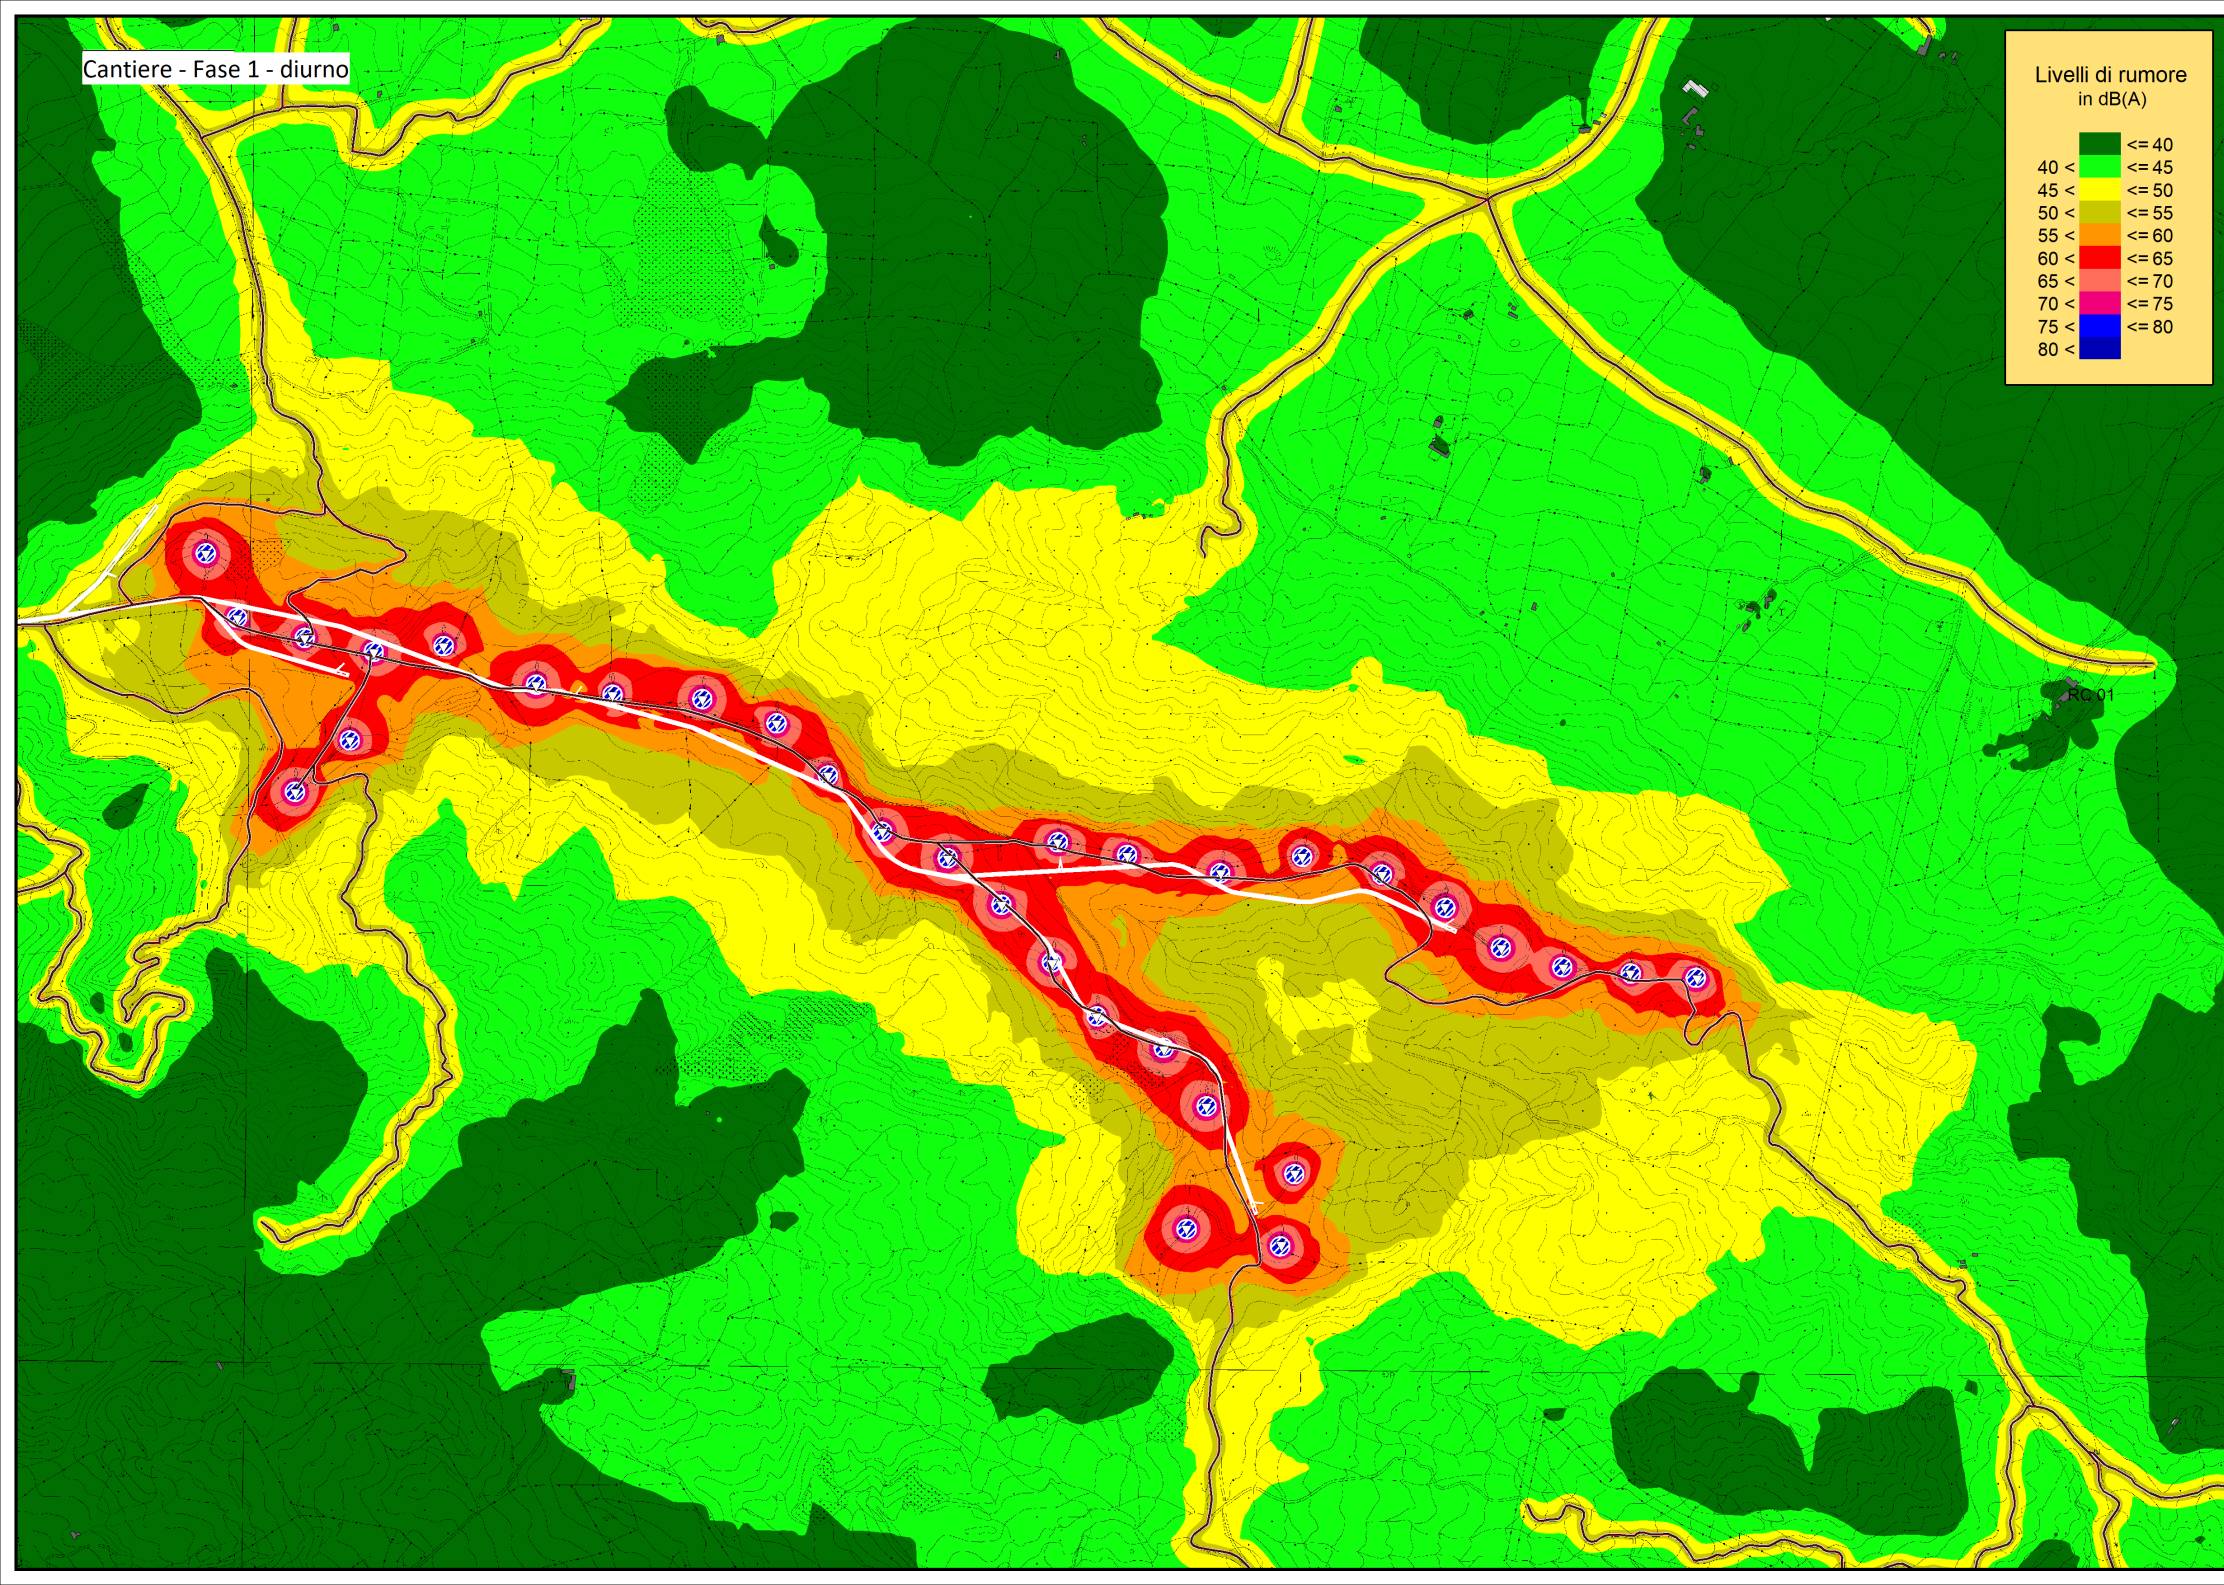

Cantiere - Fase 1 - diurno

Livelli di rumore
in dB(A)

Cantiere - Fase 2 - diurno

Livelli di rumore
in dB(A)