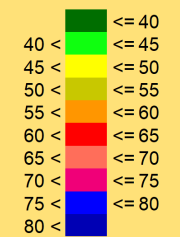

Cantiere - Fase 1 - diurno

Livelli di rumore
in dB(A)

Cantiere - Fase 2 - diurno

Livelli di rumore
in dB(A)