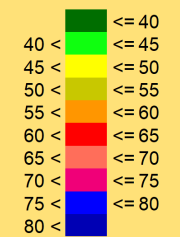

Rumore Residuo - Diurno

Livelli di rumore
in dB(A)

Rumore Residuo - Notturmo

Livelli di rumore
in dB(A)