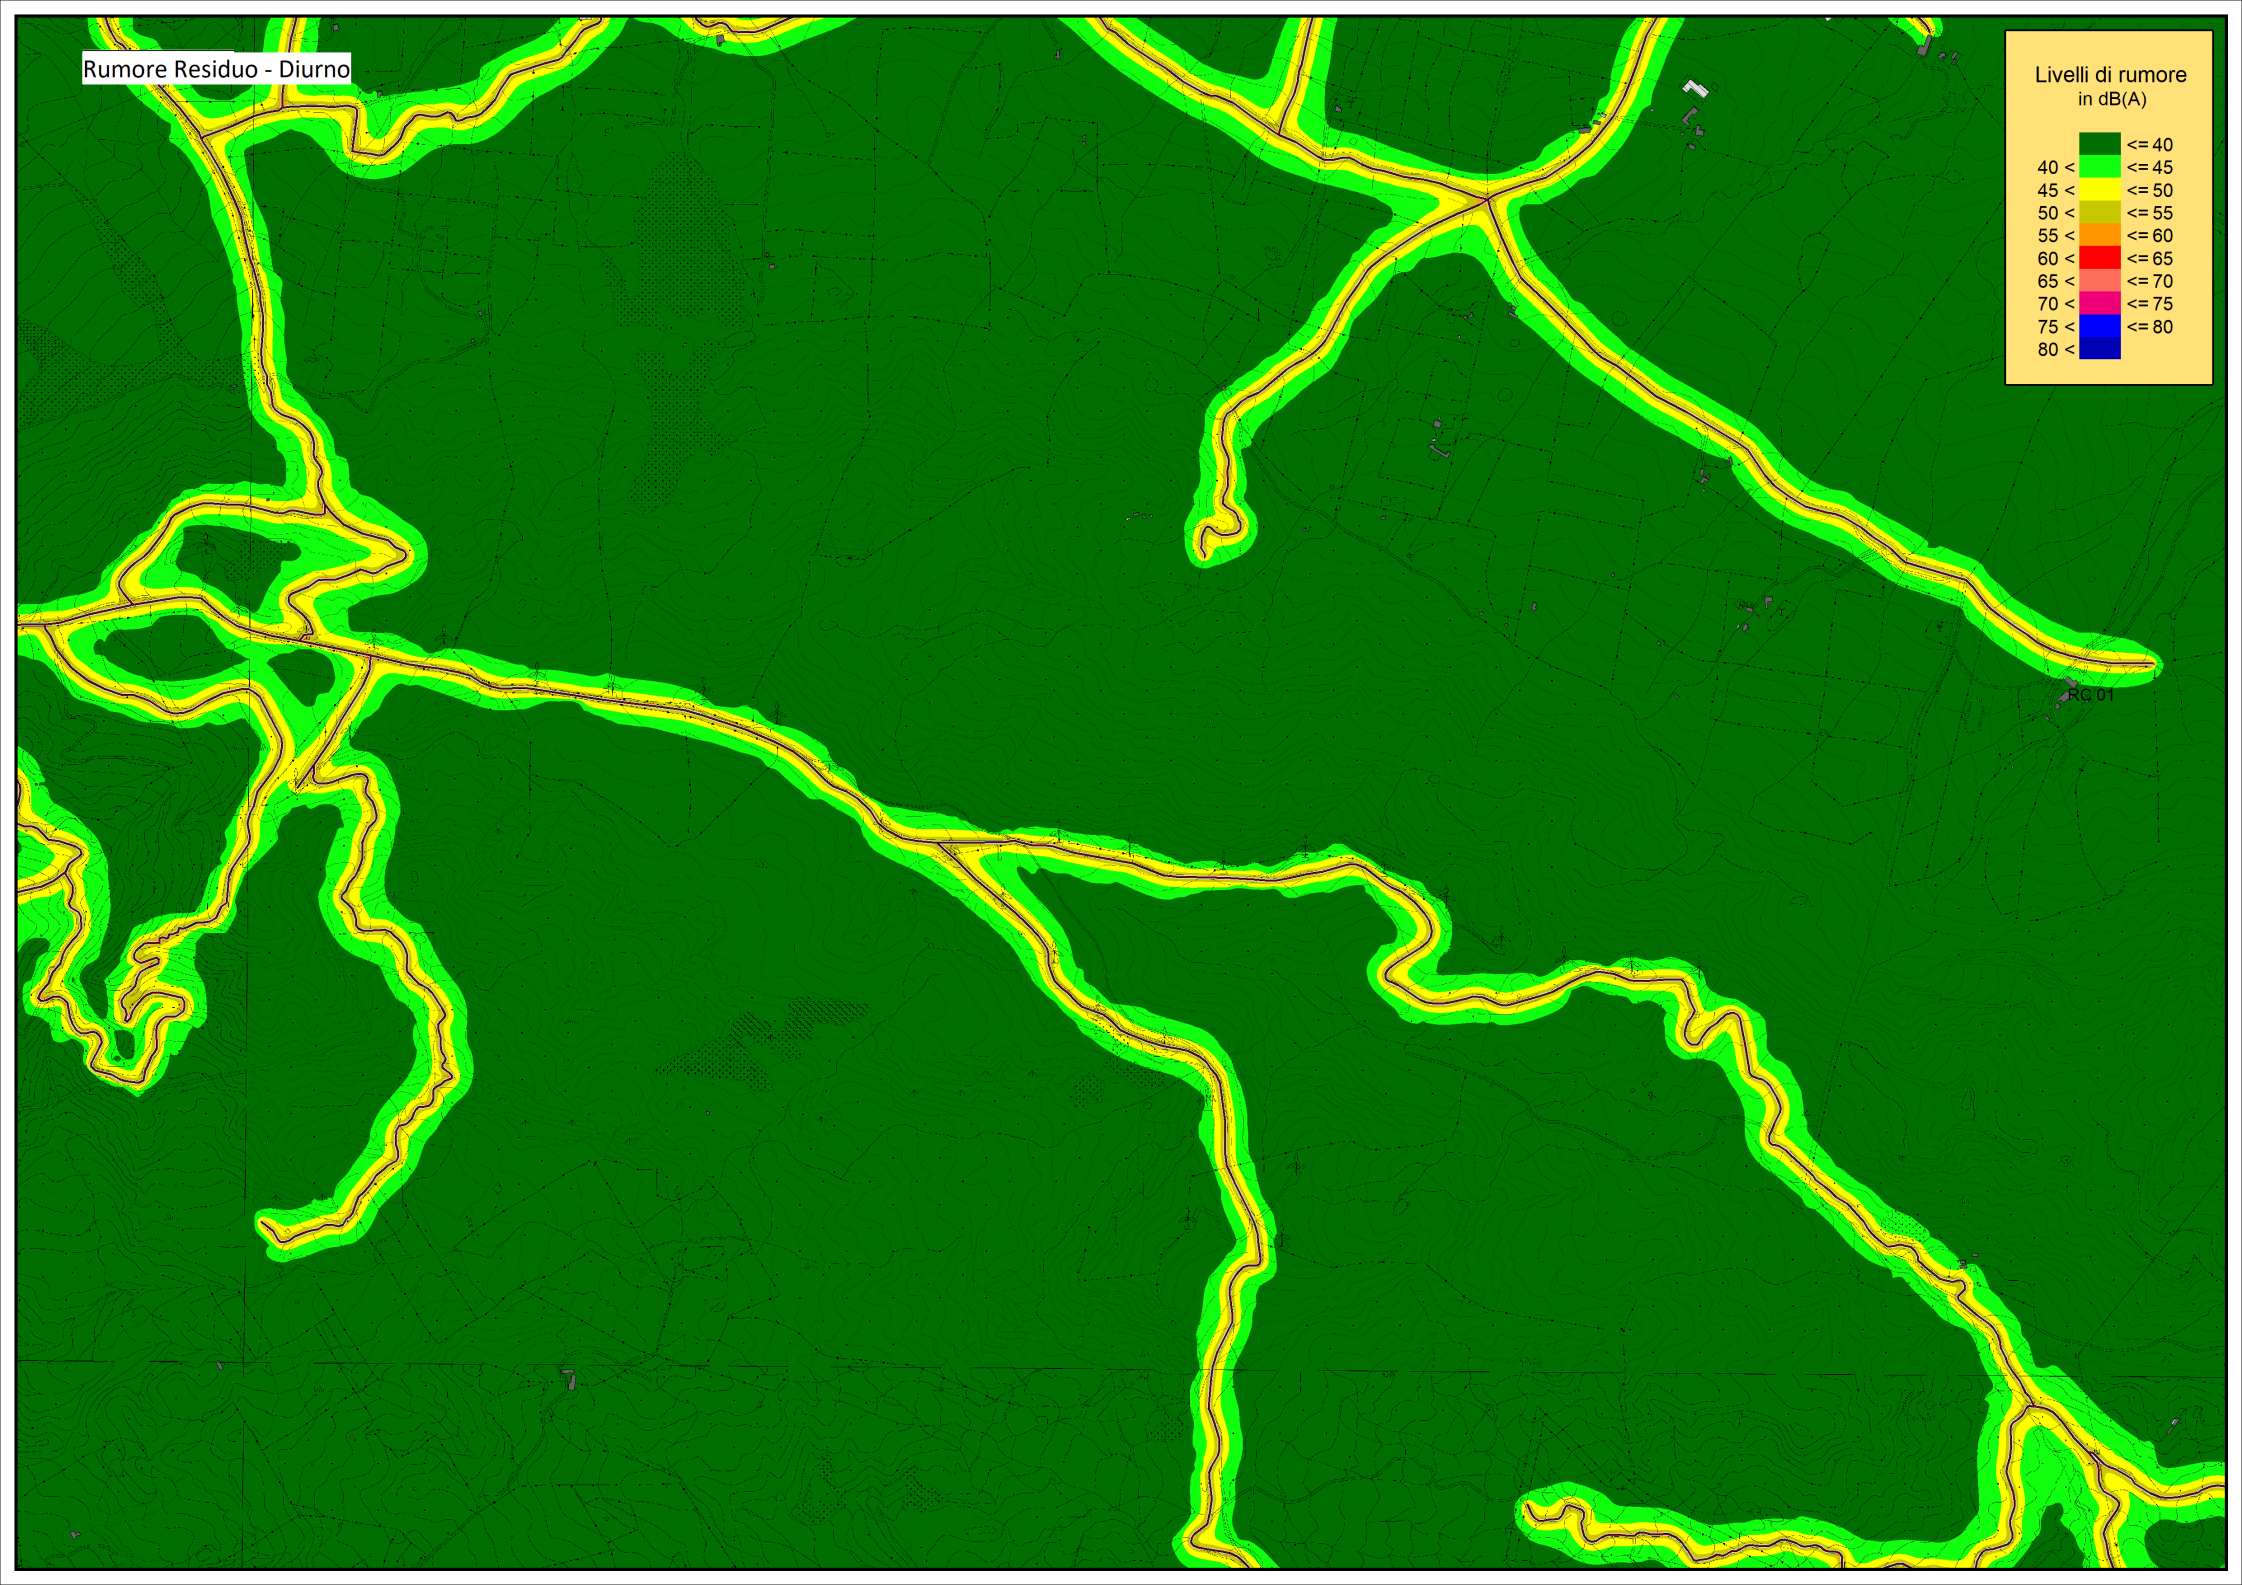

Rumore Residuo - Diurno

Livelli di rumore
in dB(A)

Rumore Residuo - Notturmo

Livelli di rumore
in dB(A)