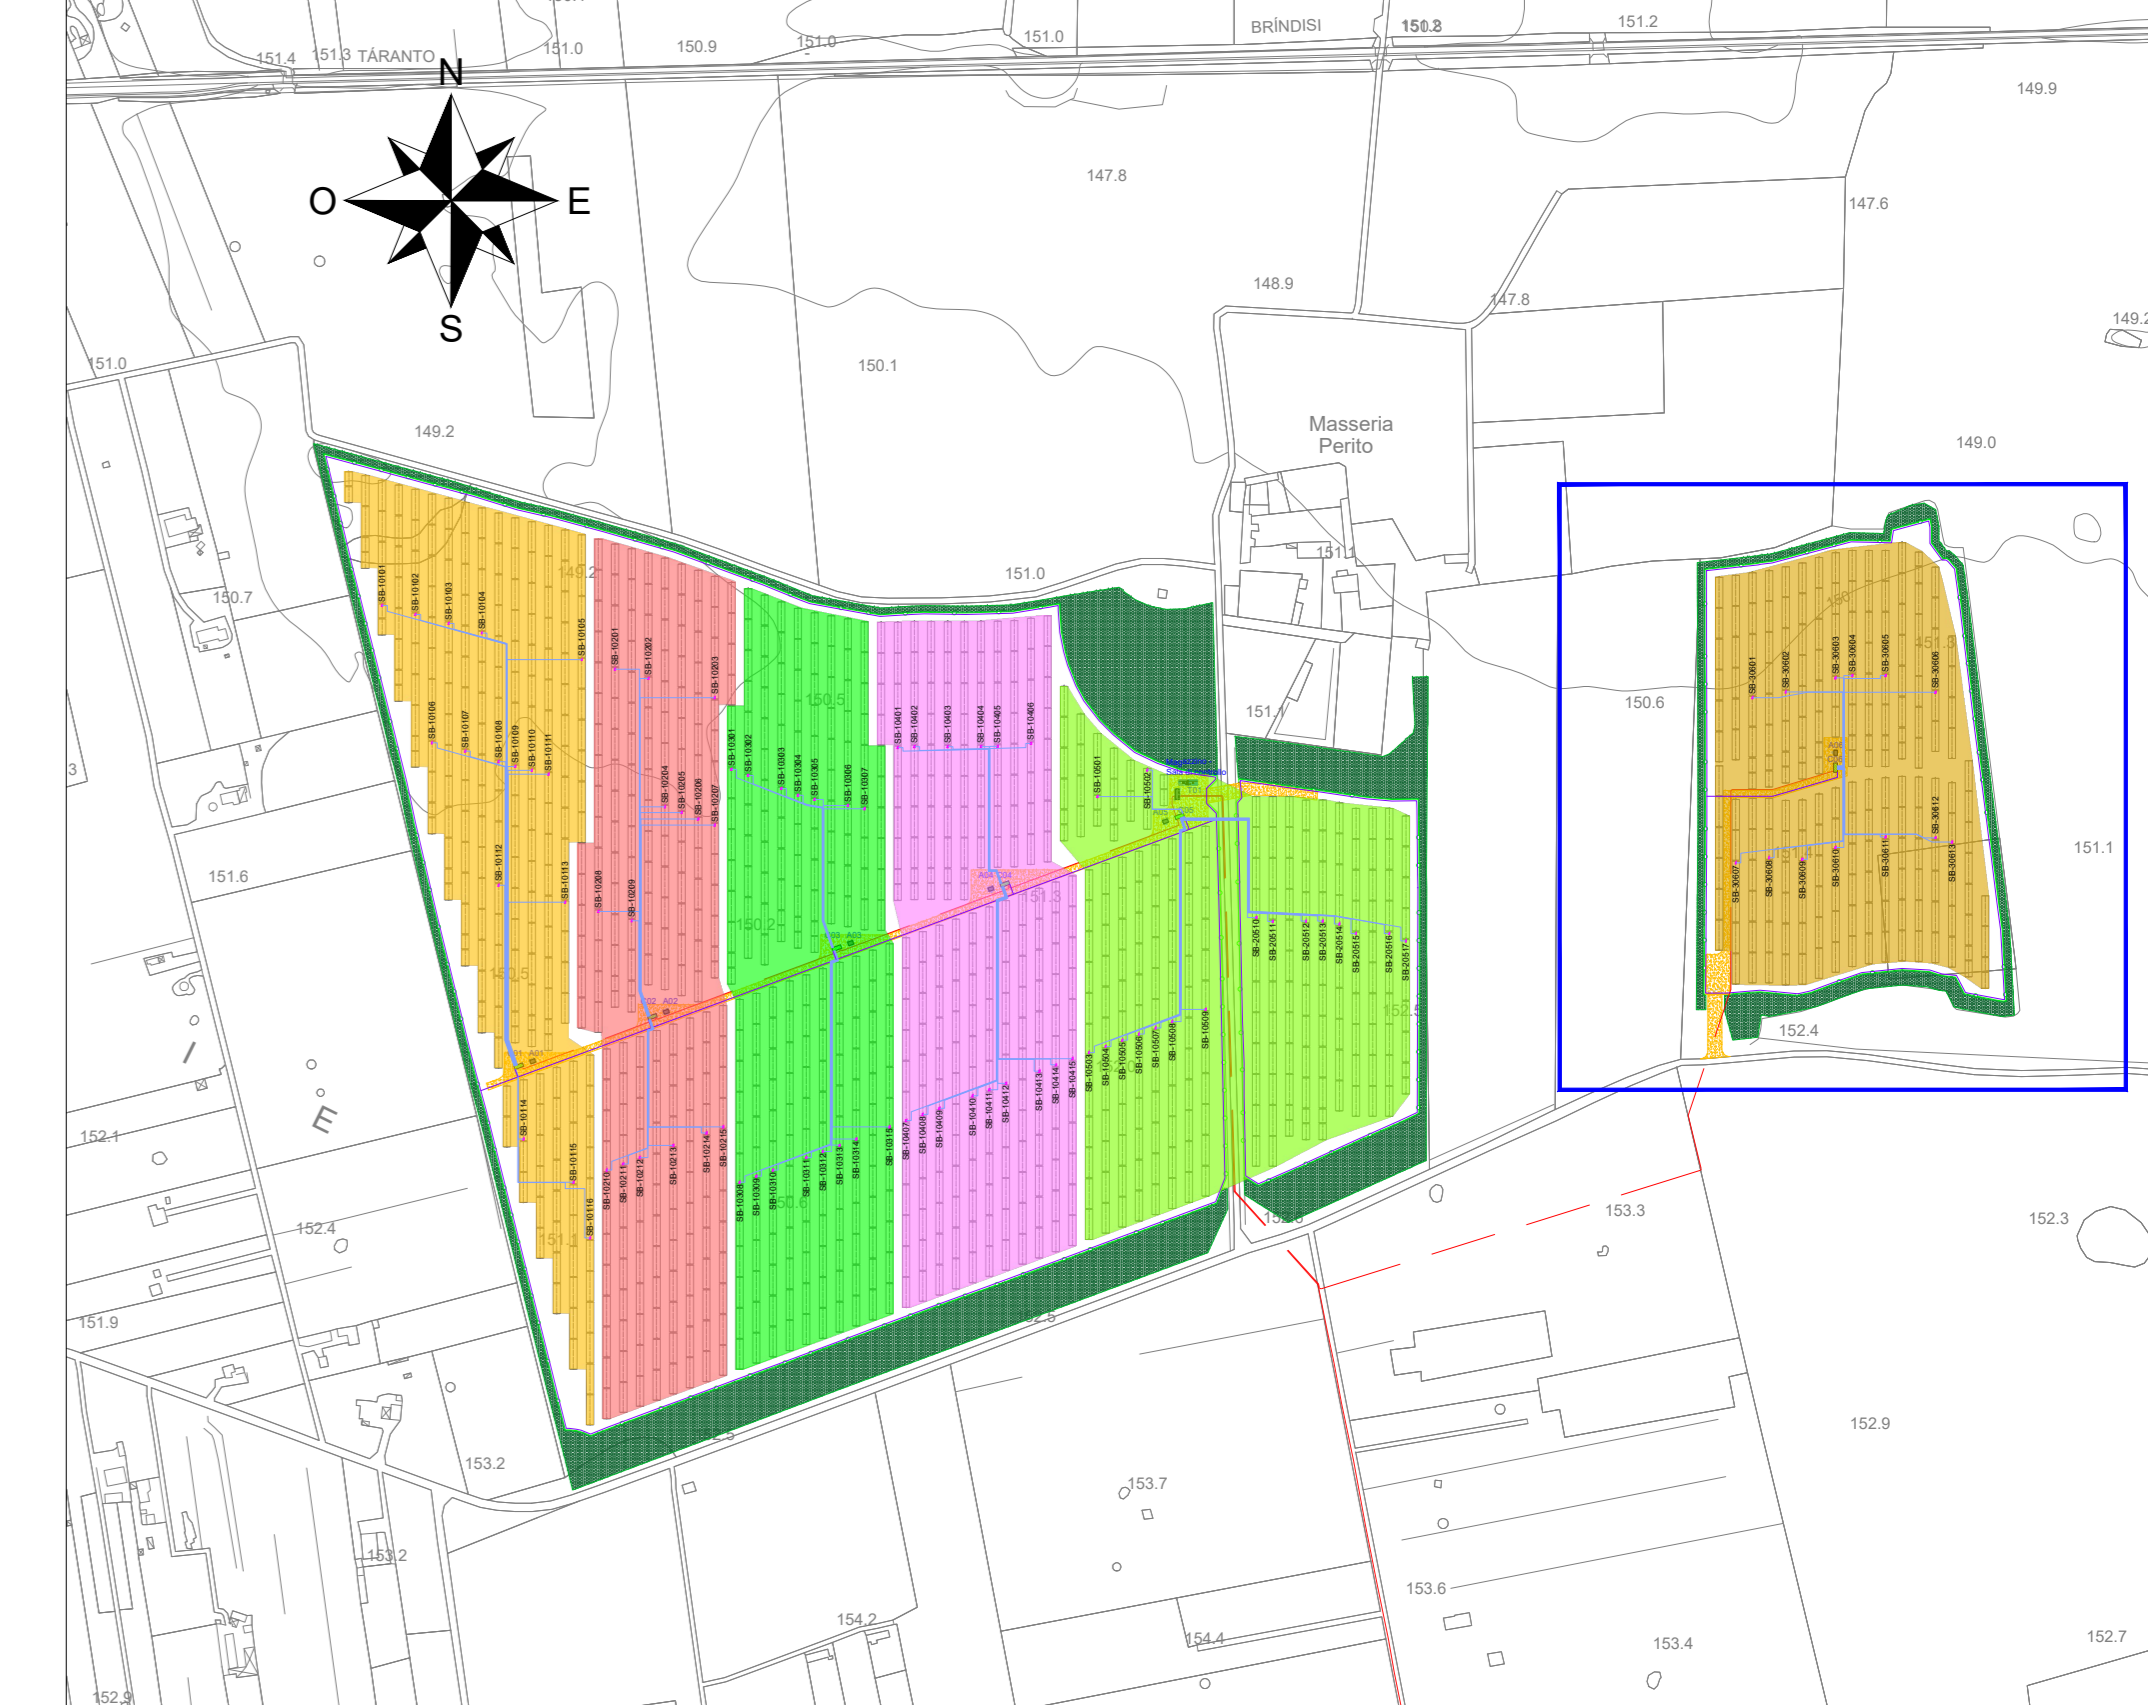

150.6

150

151.3

151.1

151.4

152.4

SB-30601

SB-30602

SB-30603

SB-30604

SB-30605

SB-30606

SB-30607

SB-30608

SB-30609

SB-30610

SB-30611

SB-30612

SB-30613

A06
C06

AREA	CABINA	INV	SB	NOME SB	NR STR.	LUNG.	NR cavi	SEZ
3	C06	06	01	SB-30601	15	130	1	185
3	C06	06	02	SB-30602	16	100	1	240
3	C06	06	03	SB-30603	16	80	1	240
3	C06	06	04	SB-30604	16	80	1	240
3	C06	06	05	SB-30605	16	110	1	240
3	C06	06	06	SB-30606	15	130	1	185
3	C06	06	07	SB-30607	12	140	1	150
3	C06	06	08	SB-30608	14	120	1	185
3	C06	06	09	SB-30609	16	100	1	240
3	C06	06	10	SB-30610	16	80	1	240
3	C06	06	11	SB-30611	16	90	1	240
3	C06	06	12	SB-30612	16	120	1	240
3	C06	06	13	SB-30613	14	130	1	185

Individuazione string box

LEGENDA

- Recinzione impianto agro-fotovoltaico
- Fascia arborea perimetrale
- Strade e piazzali impianto agro-fotovoltaico
- Cancello di accesso impianto agro-fotovoltaico
- Struttura porta moduli fotovoltaici tipo A - 30x2
- Struttura porta moduli fotovoltaici tipo B - 15x2
- Power Station
- Cabina ausiliaria
- Magazzino/Sala controllo
- Cabina raccolta MT
- Cavidotto MT 30kV
- String Box
- Cavi DC (da SB a INV)
- Cavi Antintrusione/TVCC
- Sottocampo C06