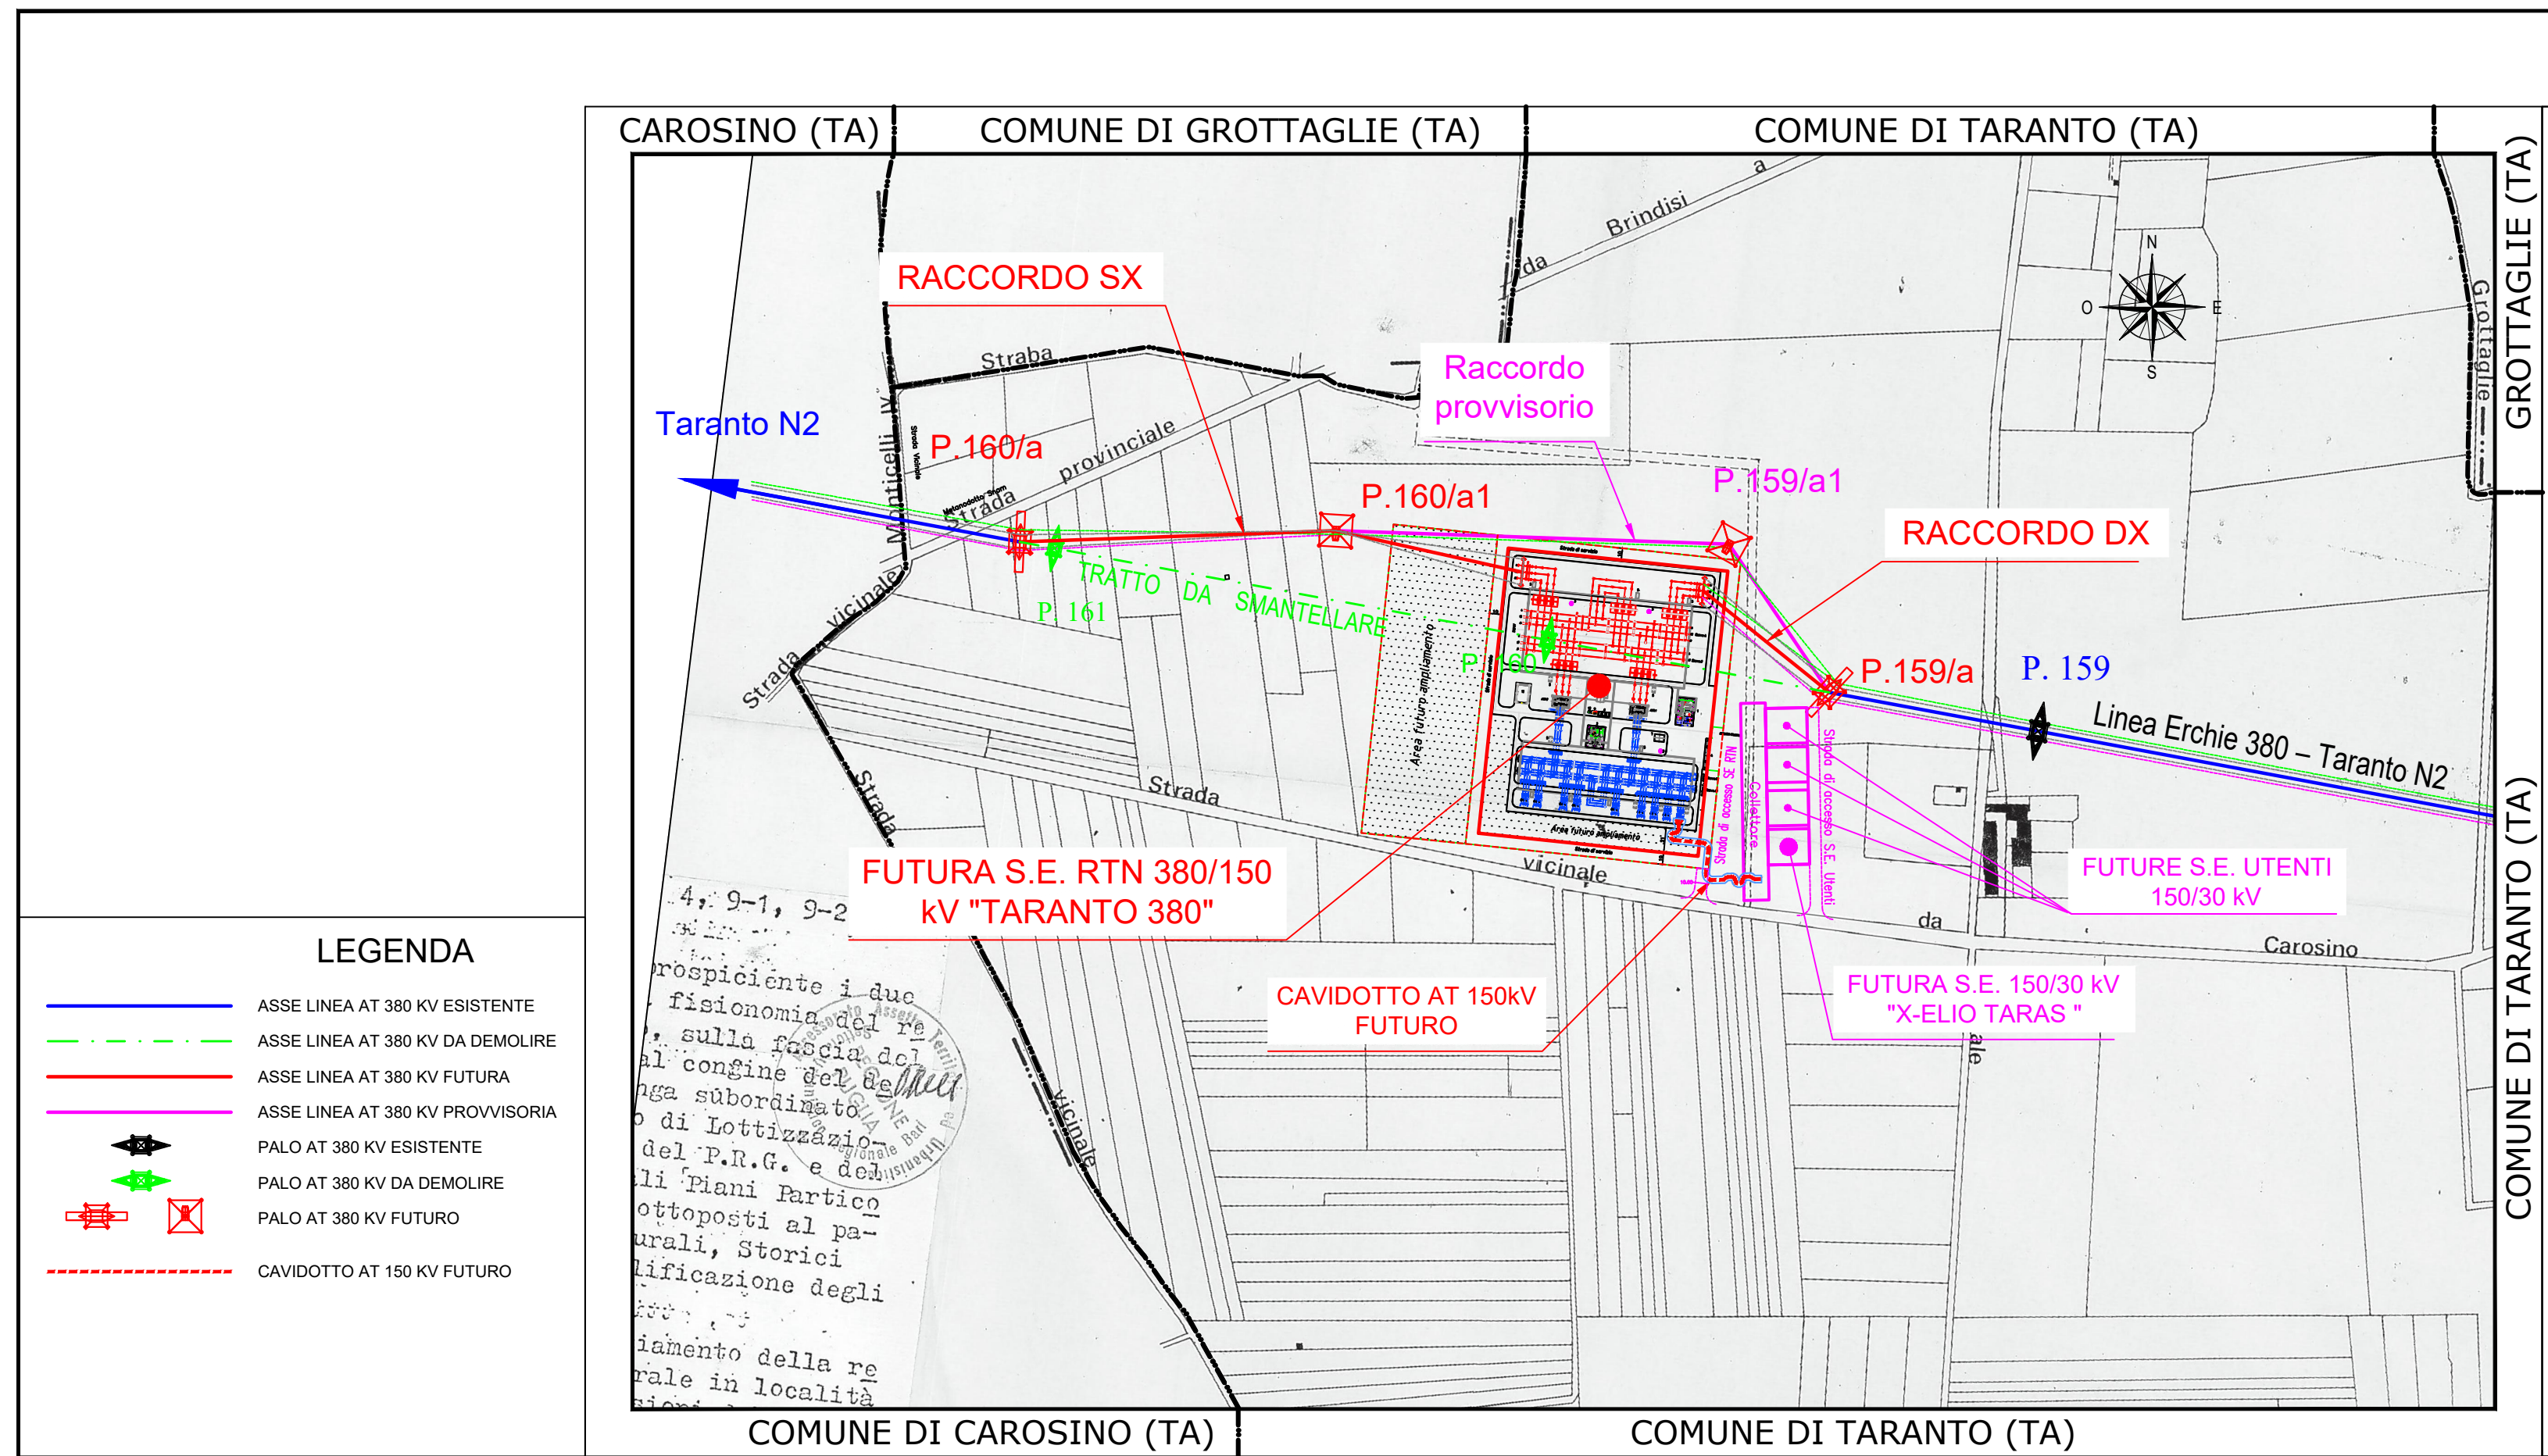

REV.	DATA:	DESCRIZIONE:
00	06/22	EMISSIONE PER PTO

REVISIONI:			
REDATTO:	VERIFICATO:	APPROVATO:	CLIENTE:
M. MANFRO	BIPROJECT	A.S.	EDP

CLIENTE: **edp renewables**

ENGINEERING ITALY
Via Roberto Lepetit, 8/10 Milano
Mobile: +39.346.1185738

PROGETTISTA: **architettura sostenibile s.r.l.**
Viale Jonio, 95 - 00141 - Roma
info@architetturasostenibile.com

PROGETTO: **PROGETTO FOTOVOLTAICO "TARANTO"**
Realizzazione di un impianto Fotovoltaico di potenza pari a 61,074 MWp con potenza di immissione pari a 54 MW e relative opere di connessione alla RTN

LOCALITA': REGIONE PUGLIA, COMUNI DI TARANTO, FAGGIANO (TA), SAN GIORGIO IONICO (TA) E CAROSINO (TA)

TITOLO: PRG COMUNE DI TARANTO
"ELETTRDOTTO 21375C1 Erchie 380-Taranto N.2"
TRATTA P.157-P.163

PRATICA N:	FORMATO:	N°DISEGNO:	FOGLIO:	REV:
	297x880	AS_TAR_G.D.0.07	1/1	00

DATA:	SCALA:
06/2022	1:5.000

LEGENDA

	ASSE LINEA AT 380 KV ESISTENTE
	ASSE LINEA AT 380 KV DA DEMOLIRE
	ASSE LINEA AT 380 KV FUTURA
	ASSE LINEA AT 380 KV PROVVISORIA
	PALO AT 380 KV ESISTENTE
	PALO AT 380 KV DA DEMOLIRE
	PALO AT 380 KV FUTURO
	CAVIDOTTO AT 150 KV FUTURO