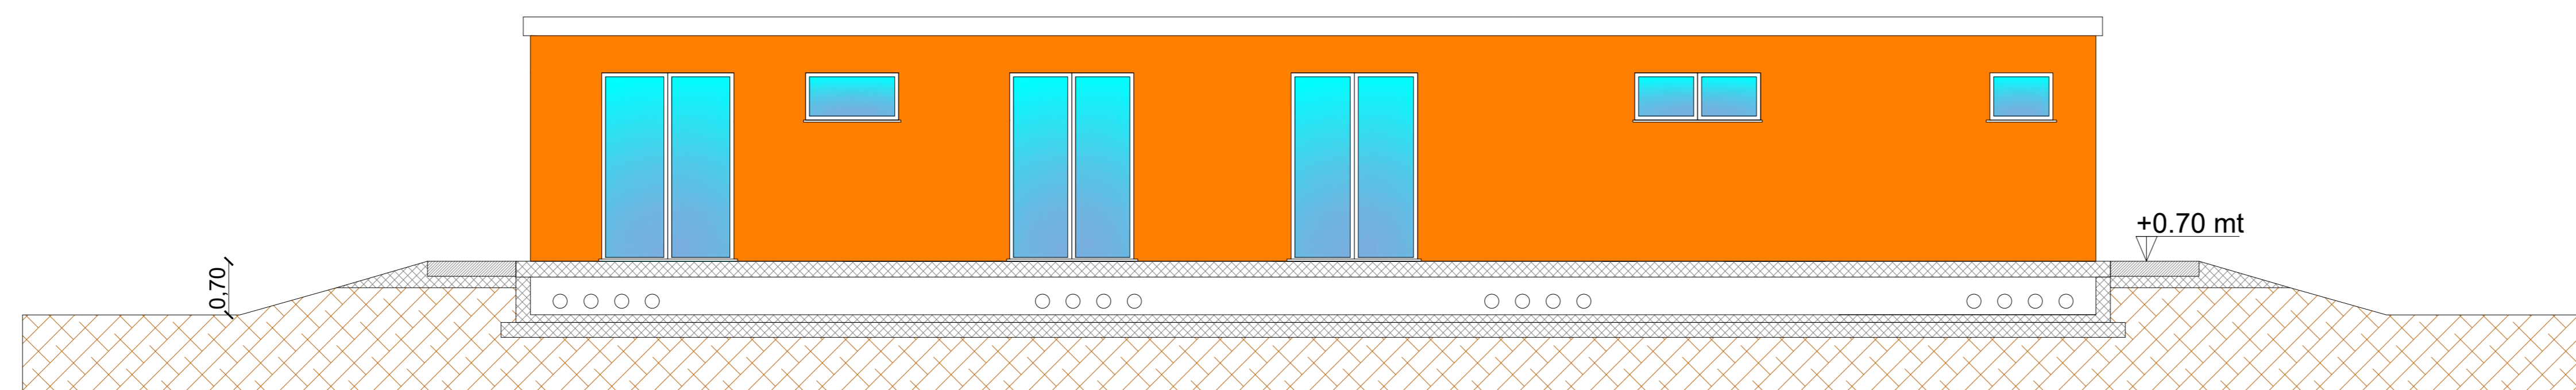

PIANTA CABINA DI CONCENTRAZIONE

SEZIONE A-A

PROSPETTO FRONTALE

PROSPETTO LATERALE SX

PROSPETTO LATERALE DX

PROSPETTO POSTERIORE

REGIONE SARDEGNA
COMUNE DI SILIGO
Provincia di Sassari

Titolo del Progetto

PROGETTO PER LA REALIZZAZIONE DI UN IMPIANTO AGRO-FOTOVOLTAICO
DENOMINATO "GREEN AND BLUE PIANU SASPRU"
DELLA POTENZA DI 42.058.620 kWp IN LOCALITÀ "PIANU SASPRU" NEL COMUNE DI SILIGO

Identificativo Documento

TAV_FTV028

ID Progetto	GBPS	Tipologia	D	Formato	Ad Esteso	Disciplina	AMB
-------------	------	-----------	---	---------	-----------	------------	-----

Titolo

**PIANTE PROSPETTI SEZIONI CABINA
CONCENTRAZIONE/TRASFORMAZIONE**

SCALA: 1:100

<p style="font-size: x-small;">IL PROGETTISTA</p> <p style="font-size: x-small;">Arch. Andrea Casula</p>	<p style="font-size: x-small;">FILE: TAV_FTV028.pdf</p> <p style="font-size: x-small;">GRUPPO DI PROGETTAZIONE</p> <p style="font-size: x-small;">Arch. Andrea Casula Giacca Francesco Piras Dot. in Arch. J. Alessia Menunza Giacca Vanessa Piras Dot. Agronomo Giuseppe Vacca Architetto Roberto Motta Geol. Maria Cambria Ing. Antonio Quadros Blue Island Energy S.p.A.</p>
--	---