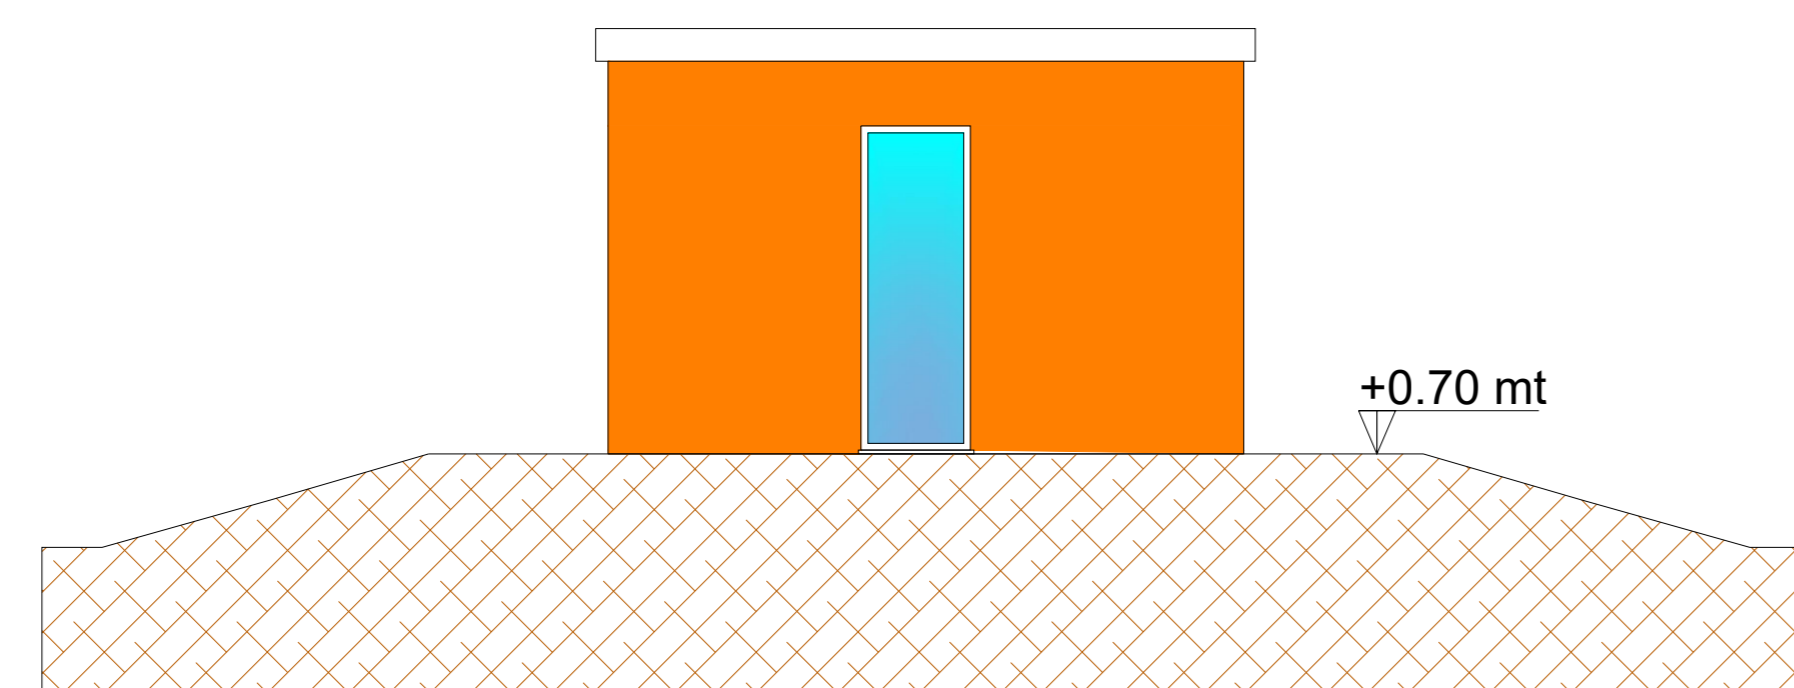

PIANTA CABINA DI CONCENTRAZIONE

SEZIONE A-A

PROSPETTO FRONTALE

PROSPETTO LATERALE SX

PROSPETTO LATERALE DX

PROSPETTO POSTERIORE

REGIONE SARDEGNA
COMUNE DI SILIGO
Provincia di Sassari

Titolo del Progetto

PROGETTO PER LA REALIZZAZIONE DI UN IMPIANTO AGRO-FOTOVOLTAICO
DENOMINATO "GREEN AND BLUE PIANU SASPRU"
DELLA POTENZA DI 42.058.620 kWp IN LOCALITÀ "PIANU SASPRU" NEL COMUNE DI SILIGO

Identificativo Documento