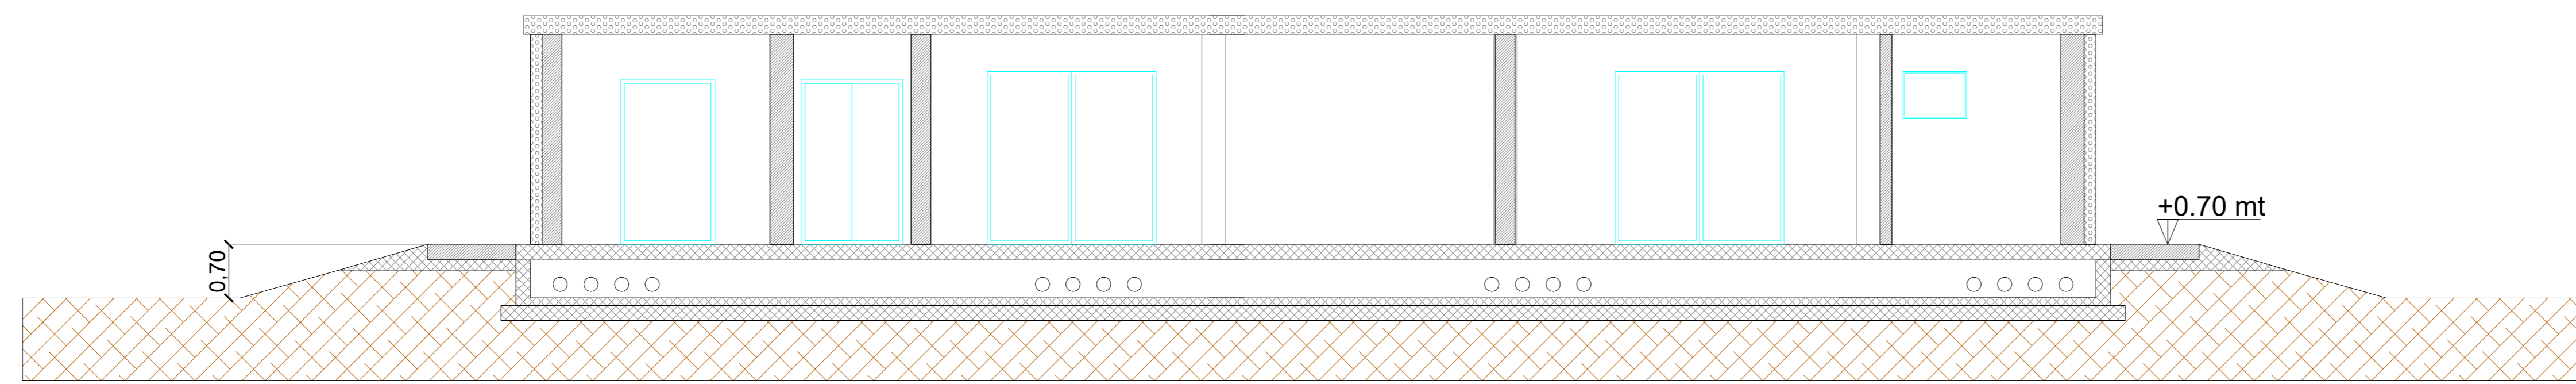

PIANTA CABINA DI CONCENTRAZIONE

SEZIONE A-A

PROSPETTO FRONTALE

PROSPETTO LATERALE SX

PROSPETTO LATERALE DX

PROSPETTO POSTERIORE

REGIONE SARDEGNA
COMUNE DI SILIGO
Provincia di Sassari

Titolo del Progetto

PROGETTO PER LA REALIZZAZIONE DI UN IMPIANTO AGRO-FOTOVOLTAICO
DENOMINATO "GREEN AND BLUE PIANU SASPRU"
DELLA POTENZA DI 42.058.620 kWp IN LOCALITÀ "PIANU SASPRU" NEL COMUNE DI SILIGO

Identificativo Documento

TAV_FTV028

ID Progetto	GBPS	Tipologia	D	Formato	Ad Esteso	Disciplina	AMB
-------------	------	-----------	---	---------	-----------	------------	-----

Titolo

**PIANTE PROSPETTI SEZIONI CABINA
CONCENTRAZIONE/TRASFORMAZIONE**

SCALA: 1:100

<p style="font-size: x-small;">IL PROGETTISTA</p> <p style="font-size: x-small;">Arch. Andrea Casula</p>	<p style="font-size: x-small;">FILE: TAV_FTV028.pdf</p> <p style="font-size: x-small;">GRUPPO DI PROGETTAZIONE</p> <p style="font-size: x-small;">Arch. Andrea Casula Giacca Francesco Piras Dot. in Arch. J. Alessia Menunza Giacca Vanessa Piras Dot. Agronomo Giuseppe Vacca Architetto Roberto Motta Geol. Maria Cambria Ing. Antonio Quadros Blue Island Energy S.p.A.</p>
--	---