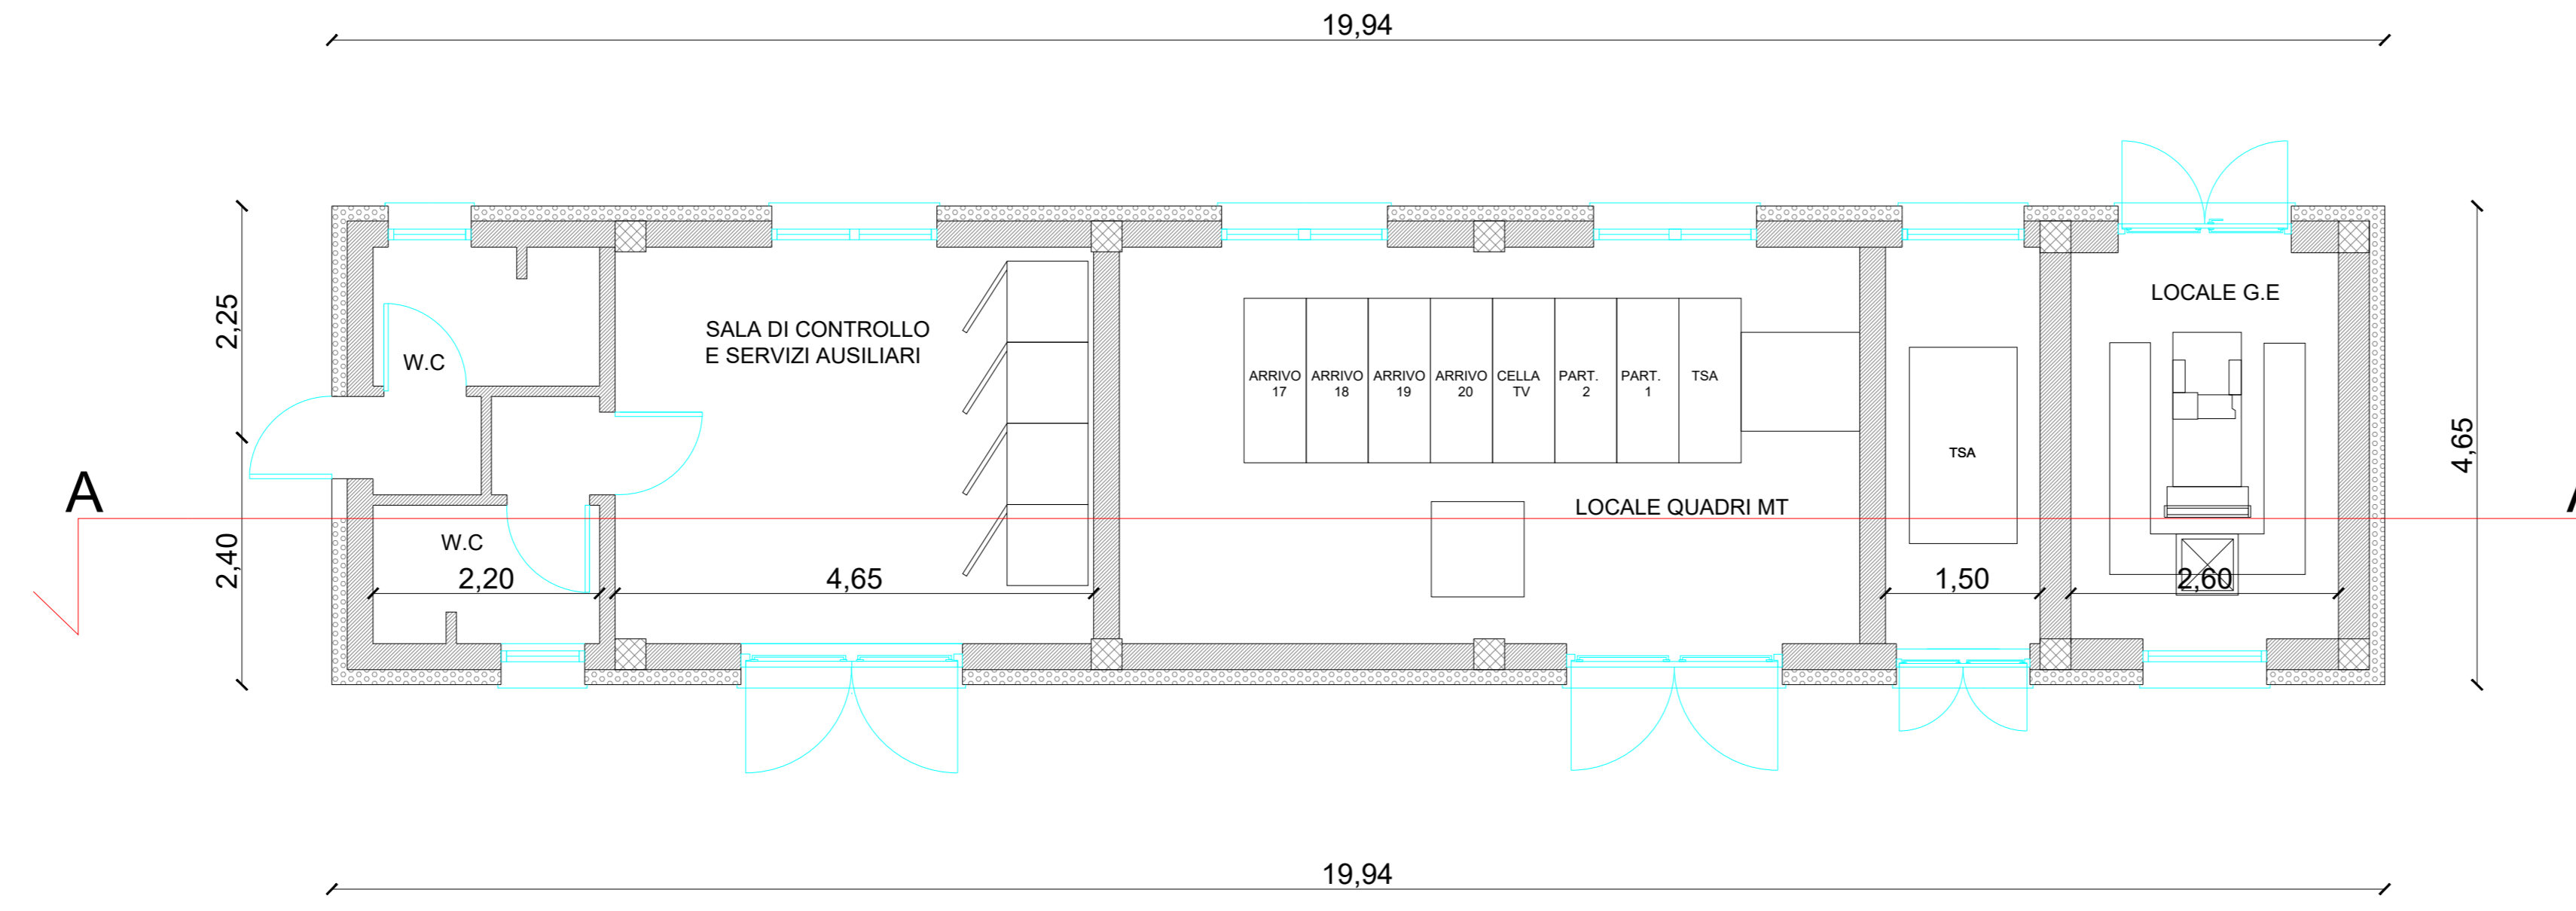

PIANTA CABINA DI CONCENTRAZIONE

SEZIONE A-A

PROSPETTO FRONTALE

PROSPETTO LATERALE SX

PROSPETTO LATERALE DX

PROSPETTO POSTERIORE

REGIONE SARDEGNA
COMUNE DI SILIGO
Provincia di Sassari

Titolo del Progetto

TAV_FTV028

ID Progetto	GBPS	Tipologia	D	Formato	Ad Esteso	Disciplina	AMB
-------------	------	-----------	---	---------	-----------	------------	-----

Titolo

**PIANTE PROSPETTI SEZIONI CABINA
CONCENTRAZIONE/TRASFORMAZIONE**