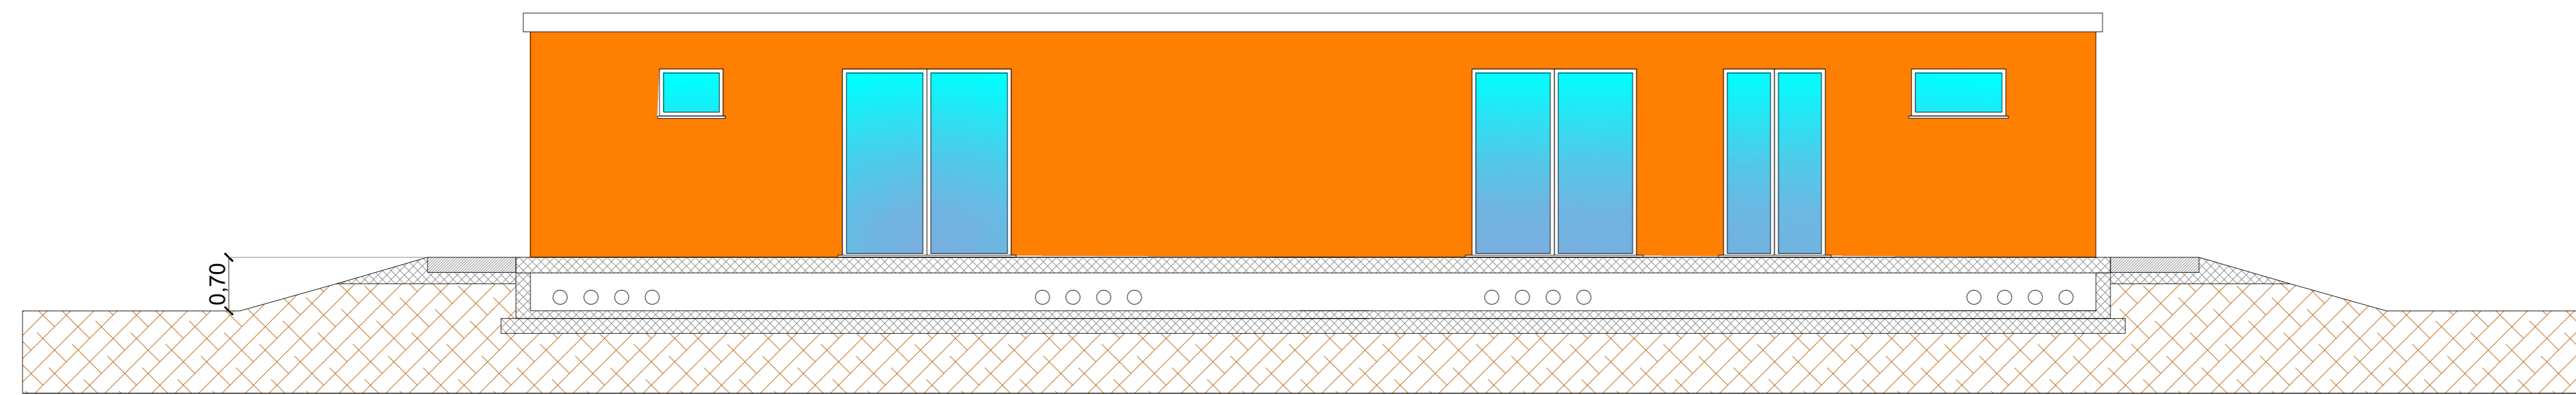

PIANTA CABINA DI CONCENTRAZIONE

SEZIONE A-A

PROSPETTO FRONTALE

PROSPETTO LATERALE SX

PROSPETTO LATERALE DX

PROSPETTO POSTERIORE

REGIONE SARDEGNA
COMUNE DI SILIGO
Provincia di Sassari

Titolo del Progetto

PROGETTO PER LA REALIZZAZIONE DI UN IMPIANTO AGRO-FOTOVOLTAICO
DENOMINATO "GREEN AND BLUE PIANU SASPRU"
DELLA POTENZA DI 42.058.620 kWp IN LOCALITÀ "PIANU SASPRU" NEL COMUNE DI SILIGO

Identificativo Documento

TAV_FTV028

ID Progetto	GBPS	Tipologia	D	Formato	Ad Esteso	Disciplina	AMB
-------------	------	-----------	---	---------	-----------	------------	-----

Titolo

**PIANTE PROSPETTI SEZIONI CABINA
CONCENTRAZIONE/TRASFORMAZIONE**

SCALA: 1:100

<p style="font-size: x-small;">IL PROGETTISTA</p> <p style="font-size: x-small;">Arch. Andrea Casula</p>	<p style="font-size: x-small;">FILE: TAV_FTV028.pdf</p> <p style="font-size: x-small;">GRUPPO DI PROGETTAZIONE</p> <p style="font-size: x-small;">Arch. Andrea Casula Giacca Francesco Piras Dot. in Arch. J. Alessia Menunza Giacca Vanessa Piras Dot. Agronomo Giuseppe Vacca Architetto Roberto Motta Geol. Maria Cambria Ing. Antonio Quadros Blue Island Energy S.p.A.</p>
--	---