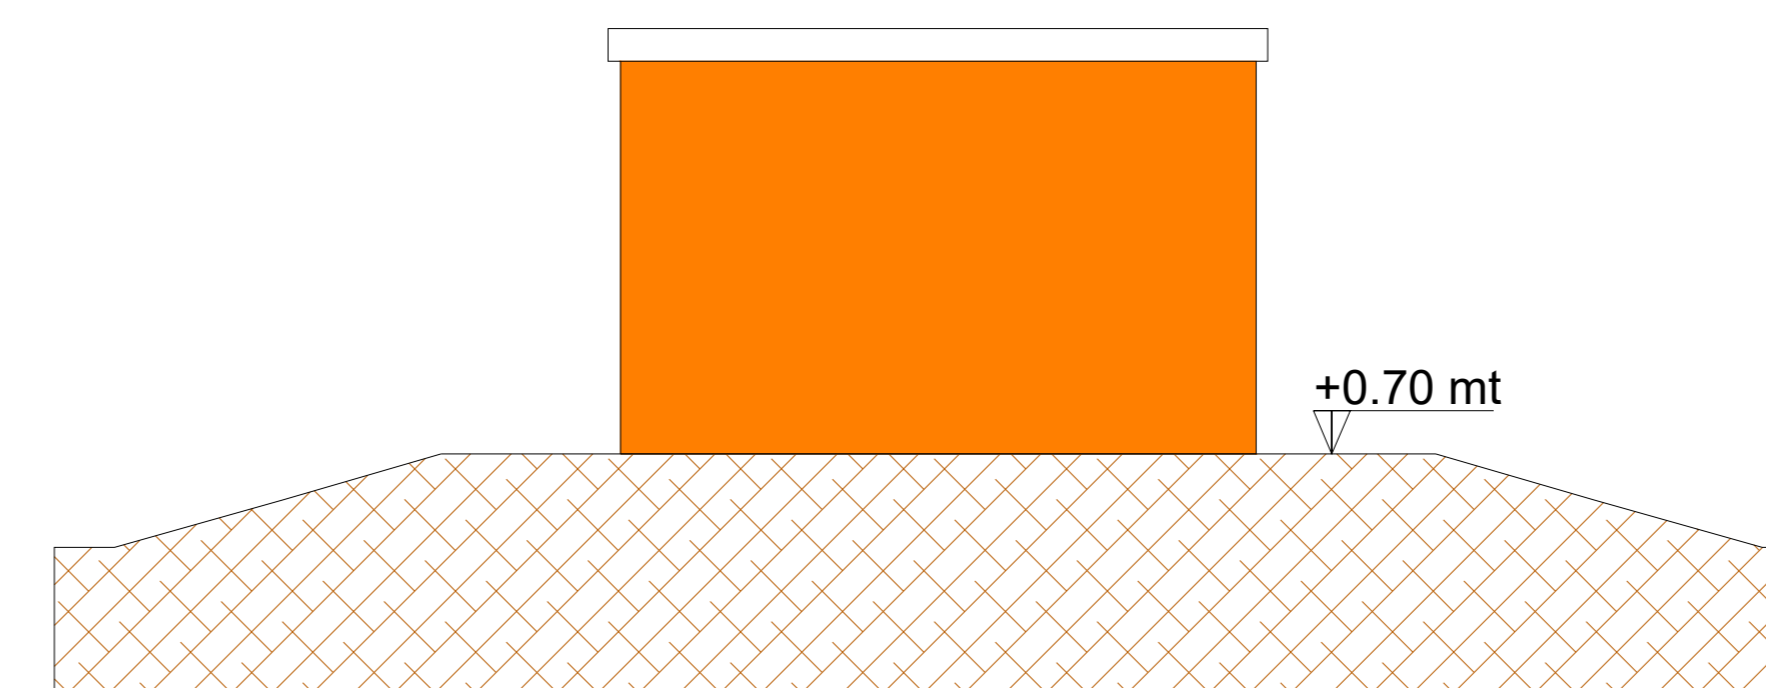

PIANTA CABINA DI CONCENTRAZIONE

SEZIONE A-A

PROSPETTO FRONTALE

PROSPETTO LATERALE SX

PROSPETTO LATERALE DX

PROSPETTO POSTERIORE

REGIONE SARDEGNA
COMUNE DI SILIGO
Provincia di Sassari

Titolo del Progetto

PROGETTO PER LA REALIZZAZIONE DI UN IMPIANTO AGRO-FOTOVOLTAICO
DENOMINATO "GREEN AND BLUE PIANU SASPRU"
DELLA POTENZA DI 42.058.620 kWp IN LOCALITÀ "PIANU SASPRU" NEL COMUNE DI SILIGO

Identificativo Documento