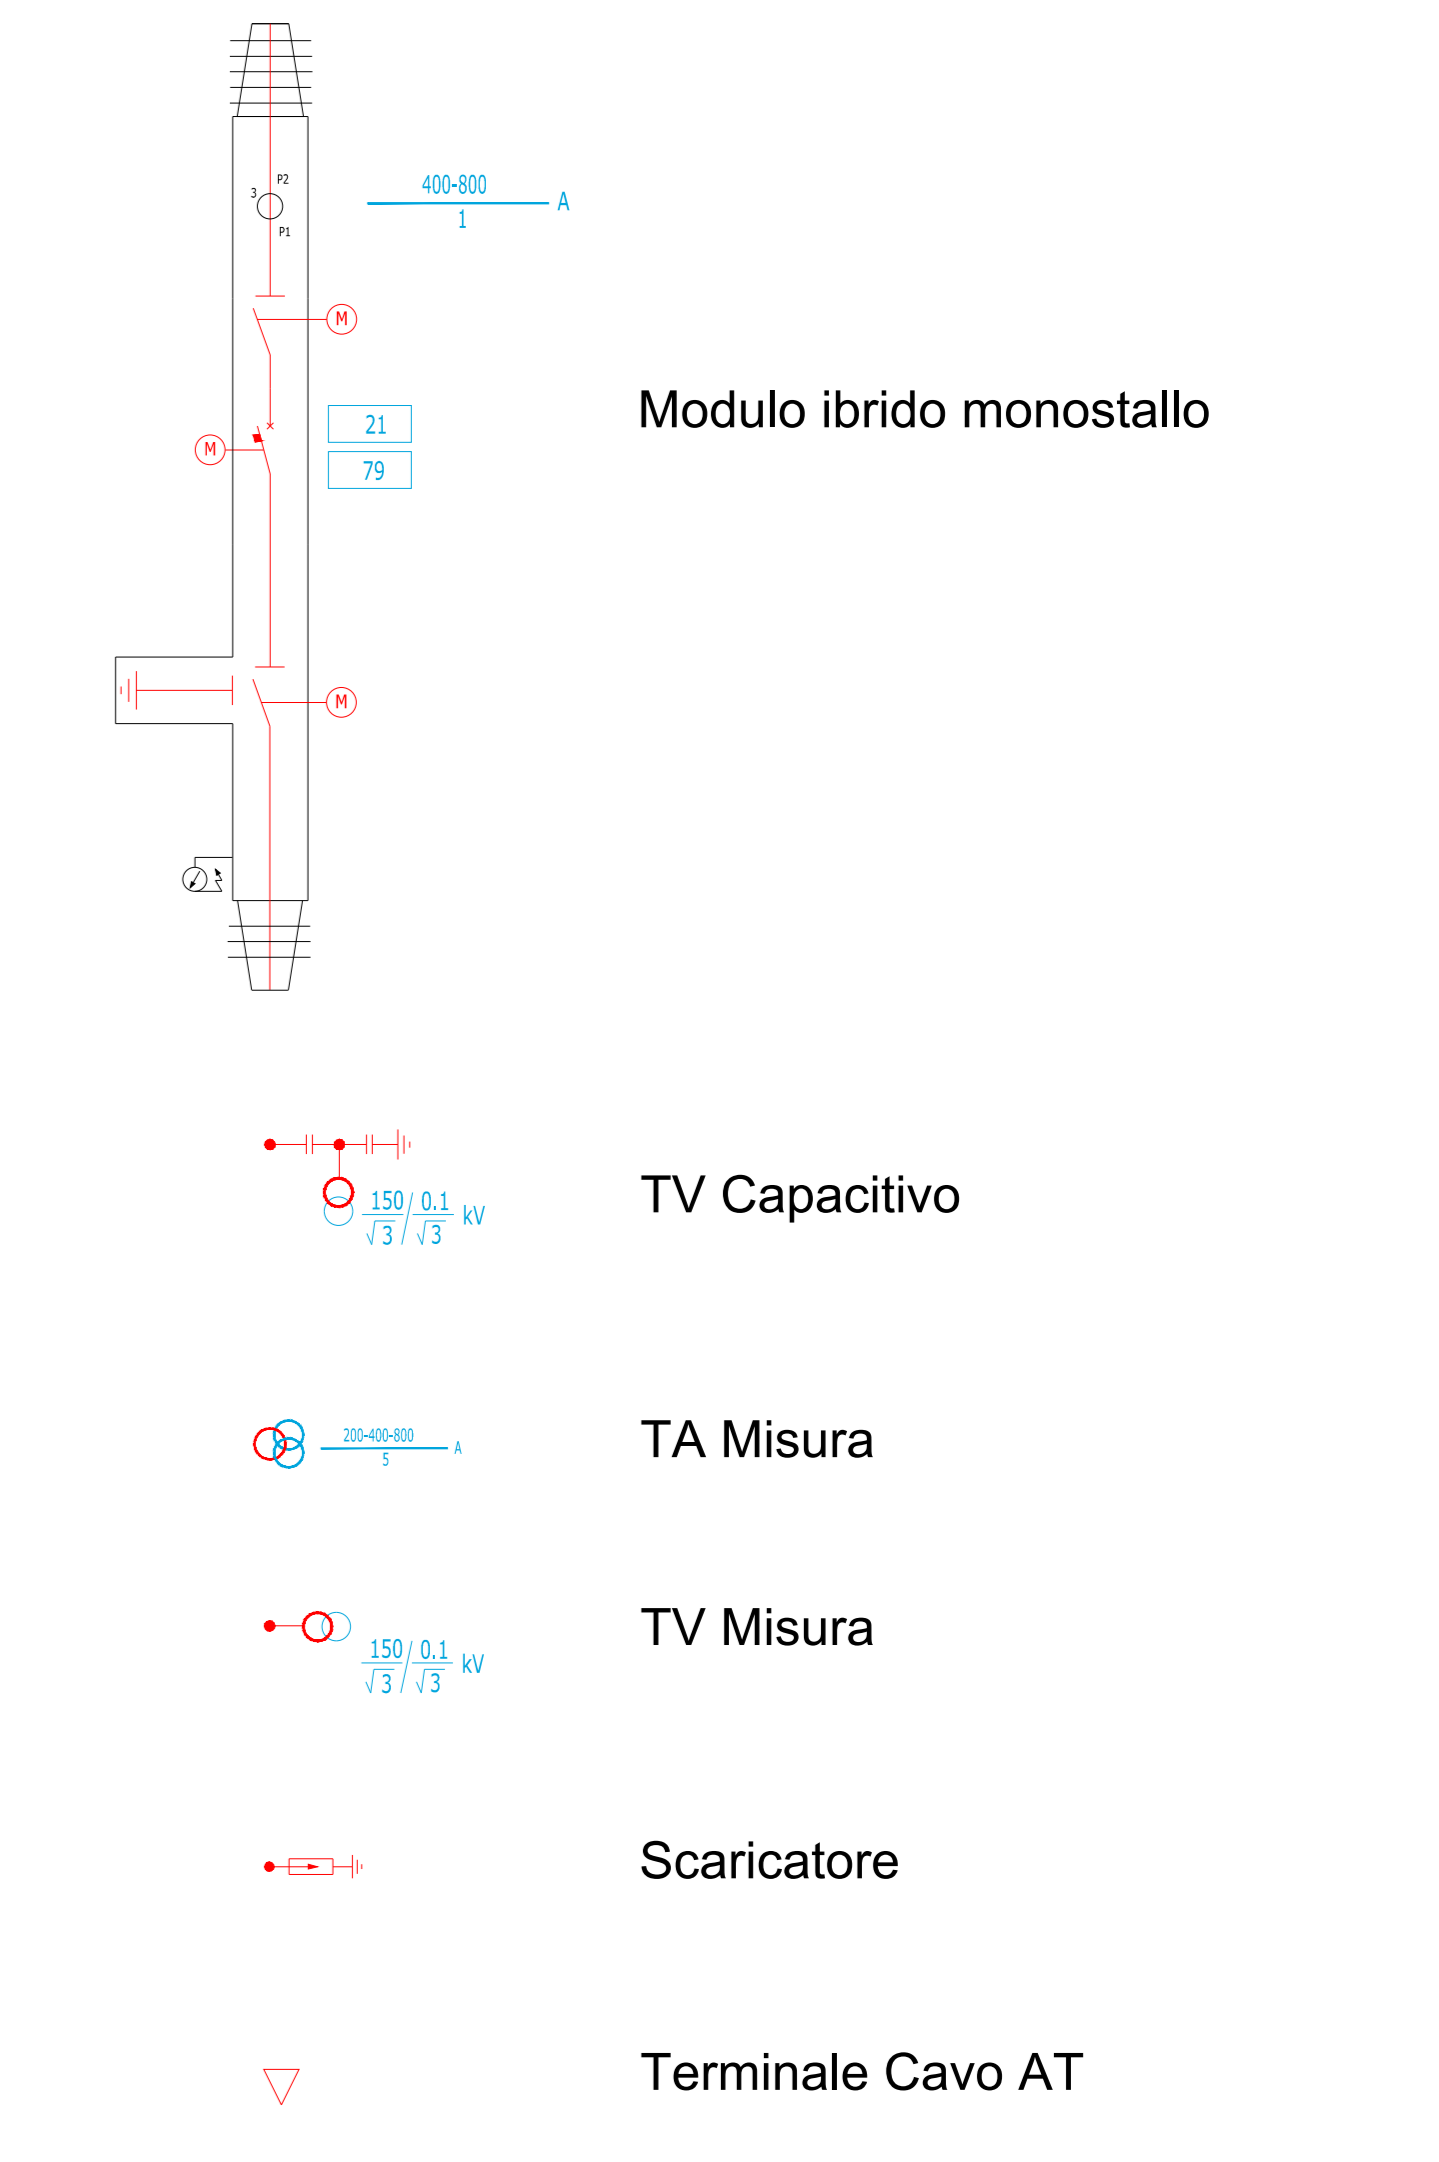

Cabina primaria Galtelli

REVISIONE	DATA	DESCRIZIONE	PREPARED	CHECKED	VALIDATED
00	07/04/2023	PRIMA EMISSIONE	D.S.	M.B.	L.S.

Green & Green S.r.l.
Via Edmondo de Amicis, 64
87036 Roseto (CS) - Italy
P.IVA 02900010762
Ph. (+39) 0984 946295
Fax (+39) 0984 171470
info@greengreen.it
www.greengreen.it

green & green
WE ENGINEERING

Leonardo Splendido

Il Tecnico
Ing. Leonardo Splendido

PROGETTO	PRODOTTO	DEFINITIVO
C21PWT008AFD07900		

Powertis

SCHEMA ELETTRICO UNIFILARE
OPERE DI RETE