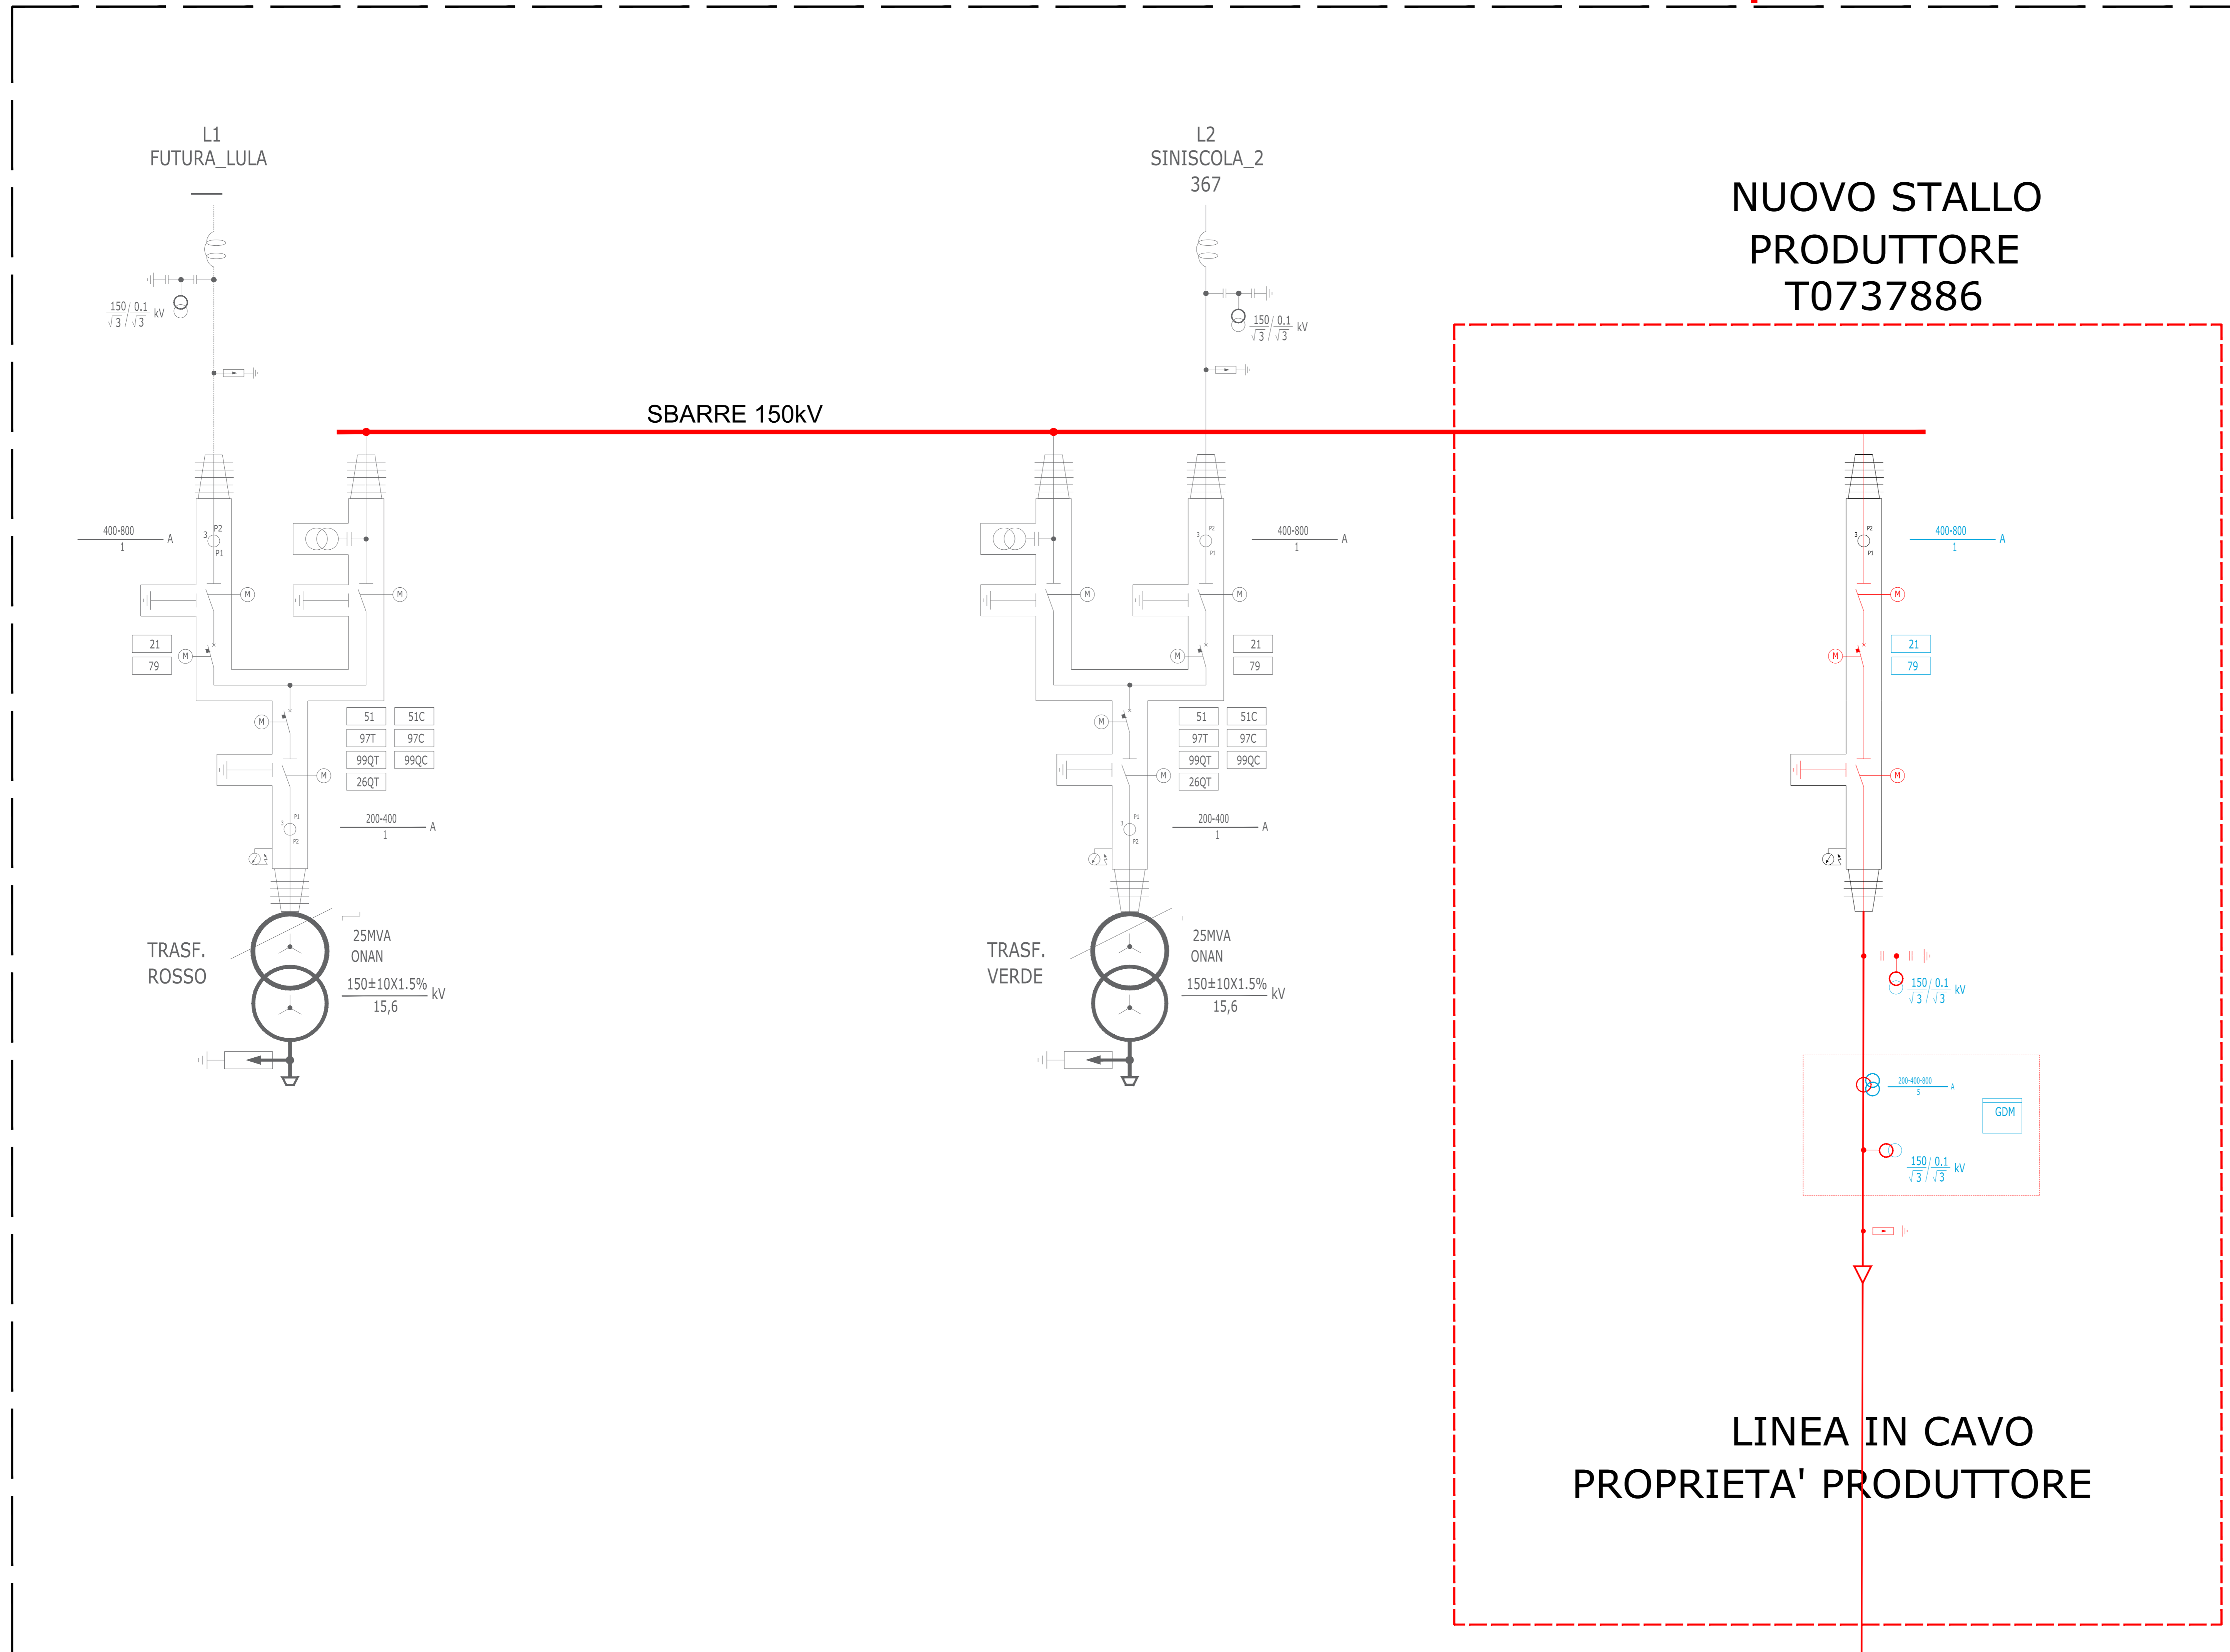

Cabina primaria Galtelli

REVISIONE	DATA	DESCRIZIONE	PREPARED	CHECKED	VALIDATED
00	07/04/2023	PRIMA EMISSIONE	D.S.	M.B.	L.S.

Green & Green S.r.l.
Via Edmondo de Amicis, 64
87036 Roseto (CS) - Italy
P.IVA 02900010762
Ph. (+39) 0984 946295
Fax (+39) 0984 171470
info@greengreen.it
www.greengreen.it

green & green
WE ENGINEERING

Leonardo Splendido

Il Tecnico
Ing. Leonardo Splendido

PROGETTO	PRODOTTO	DEFINITIVO
C21PWT008AFD07900		

Powertis

SCHEMA ELETTRICO UNIFILARE
OPERE DI RETE