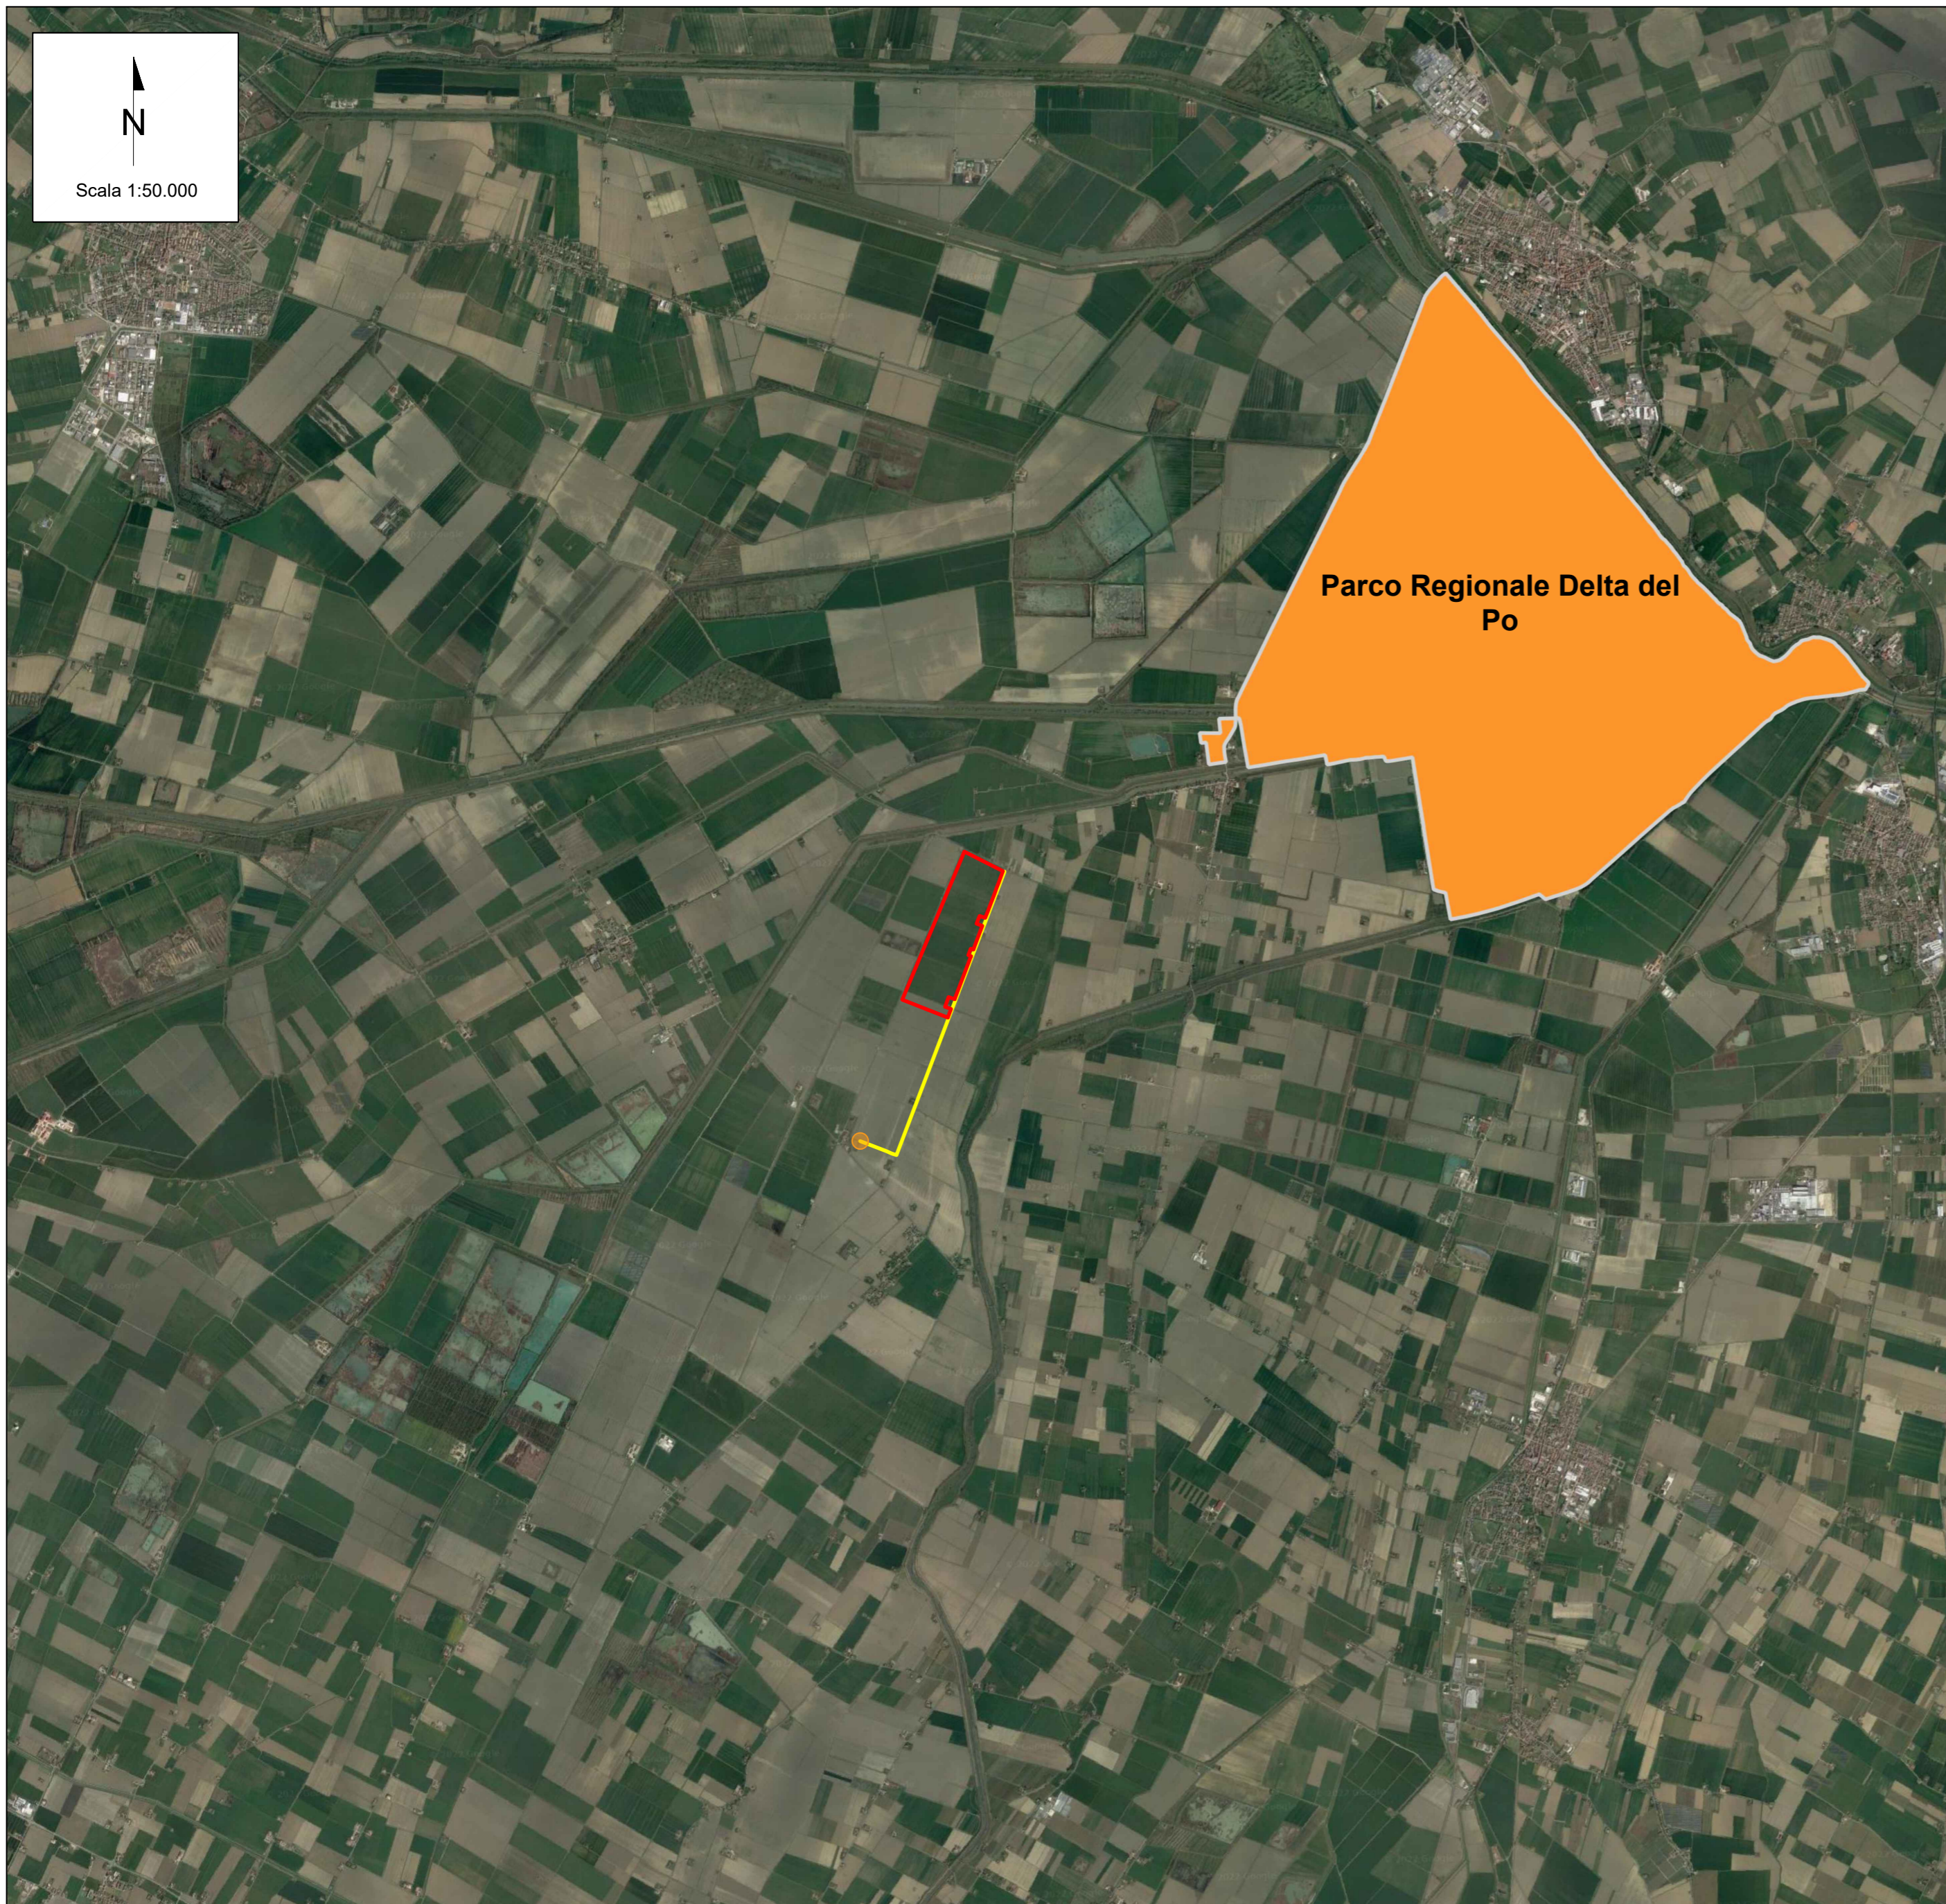

SIA-CARTA DEI VINCOLI NAZIONALI - AREE EUAP

LEGENDA

- Linea di connessione
- Area d'impianto
- Cabina Primaria "Schiappa 132 kV"

Aree EUAP prossime ad area di impianto:
 - Parco Regionale Delta del Po

- Parchi naturali nazionali
- Parchi naturali regionali
- Riserve naturali statali
- Riserve naturali regionali
- Altre aree naturali protette
- Riserve Naturali Marine
- Altre aree naturali protette
- EUAP

Fonte: WMS ufficiale Geoportale Nazionale

00	26/01/2023	Emissione Definitiva	M.Gallina	V.Bretti	
REV.	DATE	DESCRIPTION	PREPARED	CHECKED	APPROVED

		PROJECT: Portonovo FV (15534)																		
		FILE NAME: GRE.EEC.D.21.IT.P.15534.00.026.00_SIA-CARTA DEI VINCOLI NAZIONALI.DWG																		
	CLASSIFICATION:	FORMAT:	SCALE:	PLOT SCALE:	SHEET:															
	Company	A2	1:50.000	1:1	5 di / of 5															
Engineering & Construction	UTILIZATION SCOPE:	TITLE:																		
GRE VALIDATION	Basic Design	SIA-CARTA DEI VINCOLI NAZIONALI																		
VALIDATED BY:	PE EGP	GRE CODE																		
VERIFIED BY:	Discipline EGP	GROUP	FUNCTION	TYPE	ISSUER	COUNTRY	TEC.	PLANT	SYSTEM	PROGRESSIVE	REVISION									
COLLABORATORS:		GRE	EEC	D	2	1	IT	P	1	5	5	3	4	0	0	0	2	6	0	0