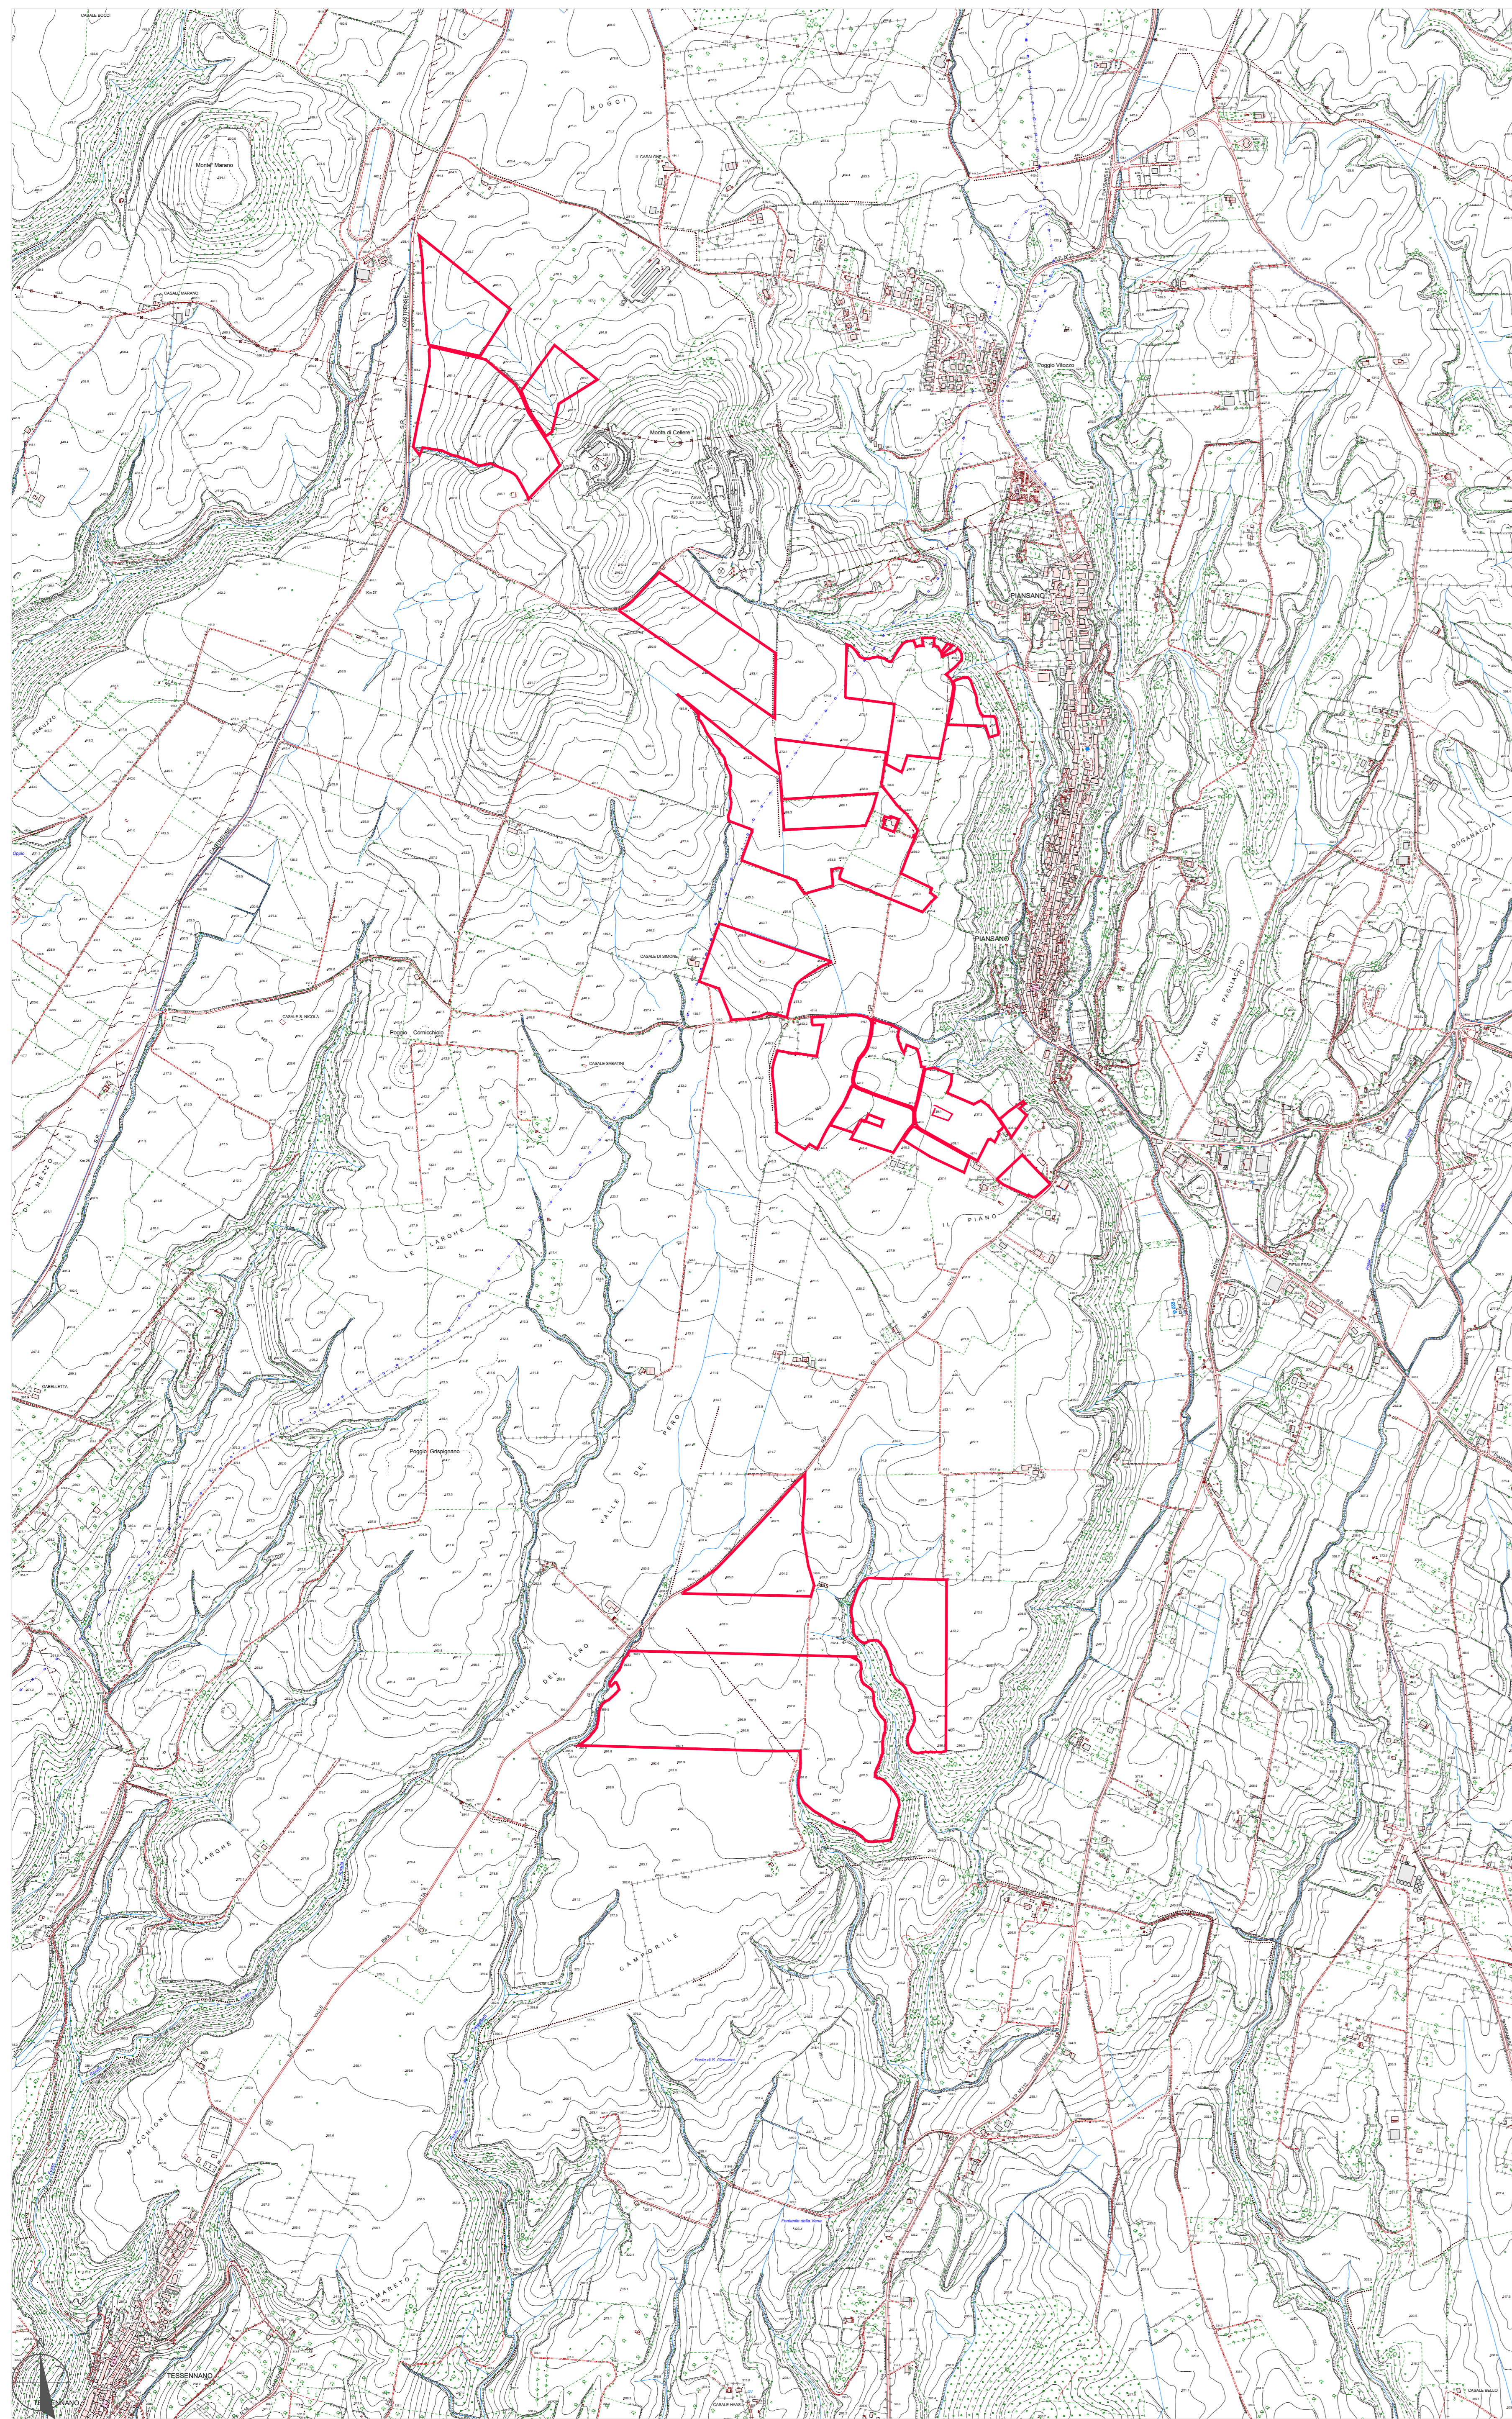

INQUADRAMENTO SU CTR E IGM

Inquadramento su CTR scala 1:10.000
(fonte: portale regione Viterbo)

Perimetro del lotto

Classe 01 Orografia

Classe 02 Idrografia