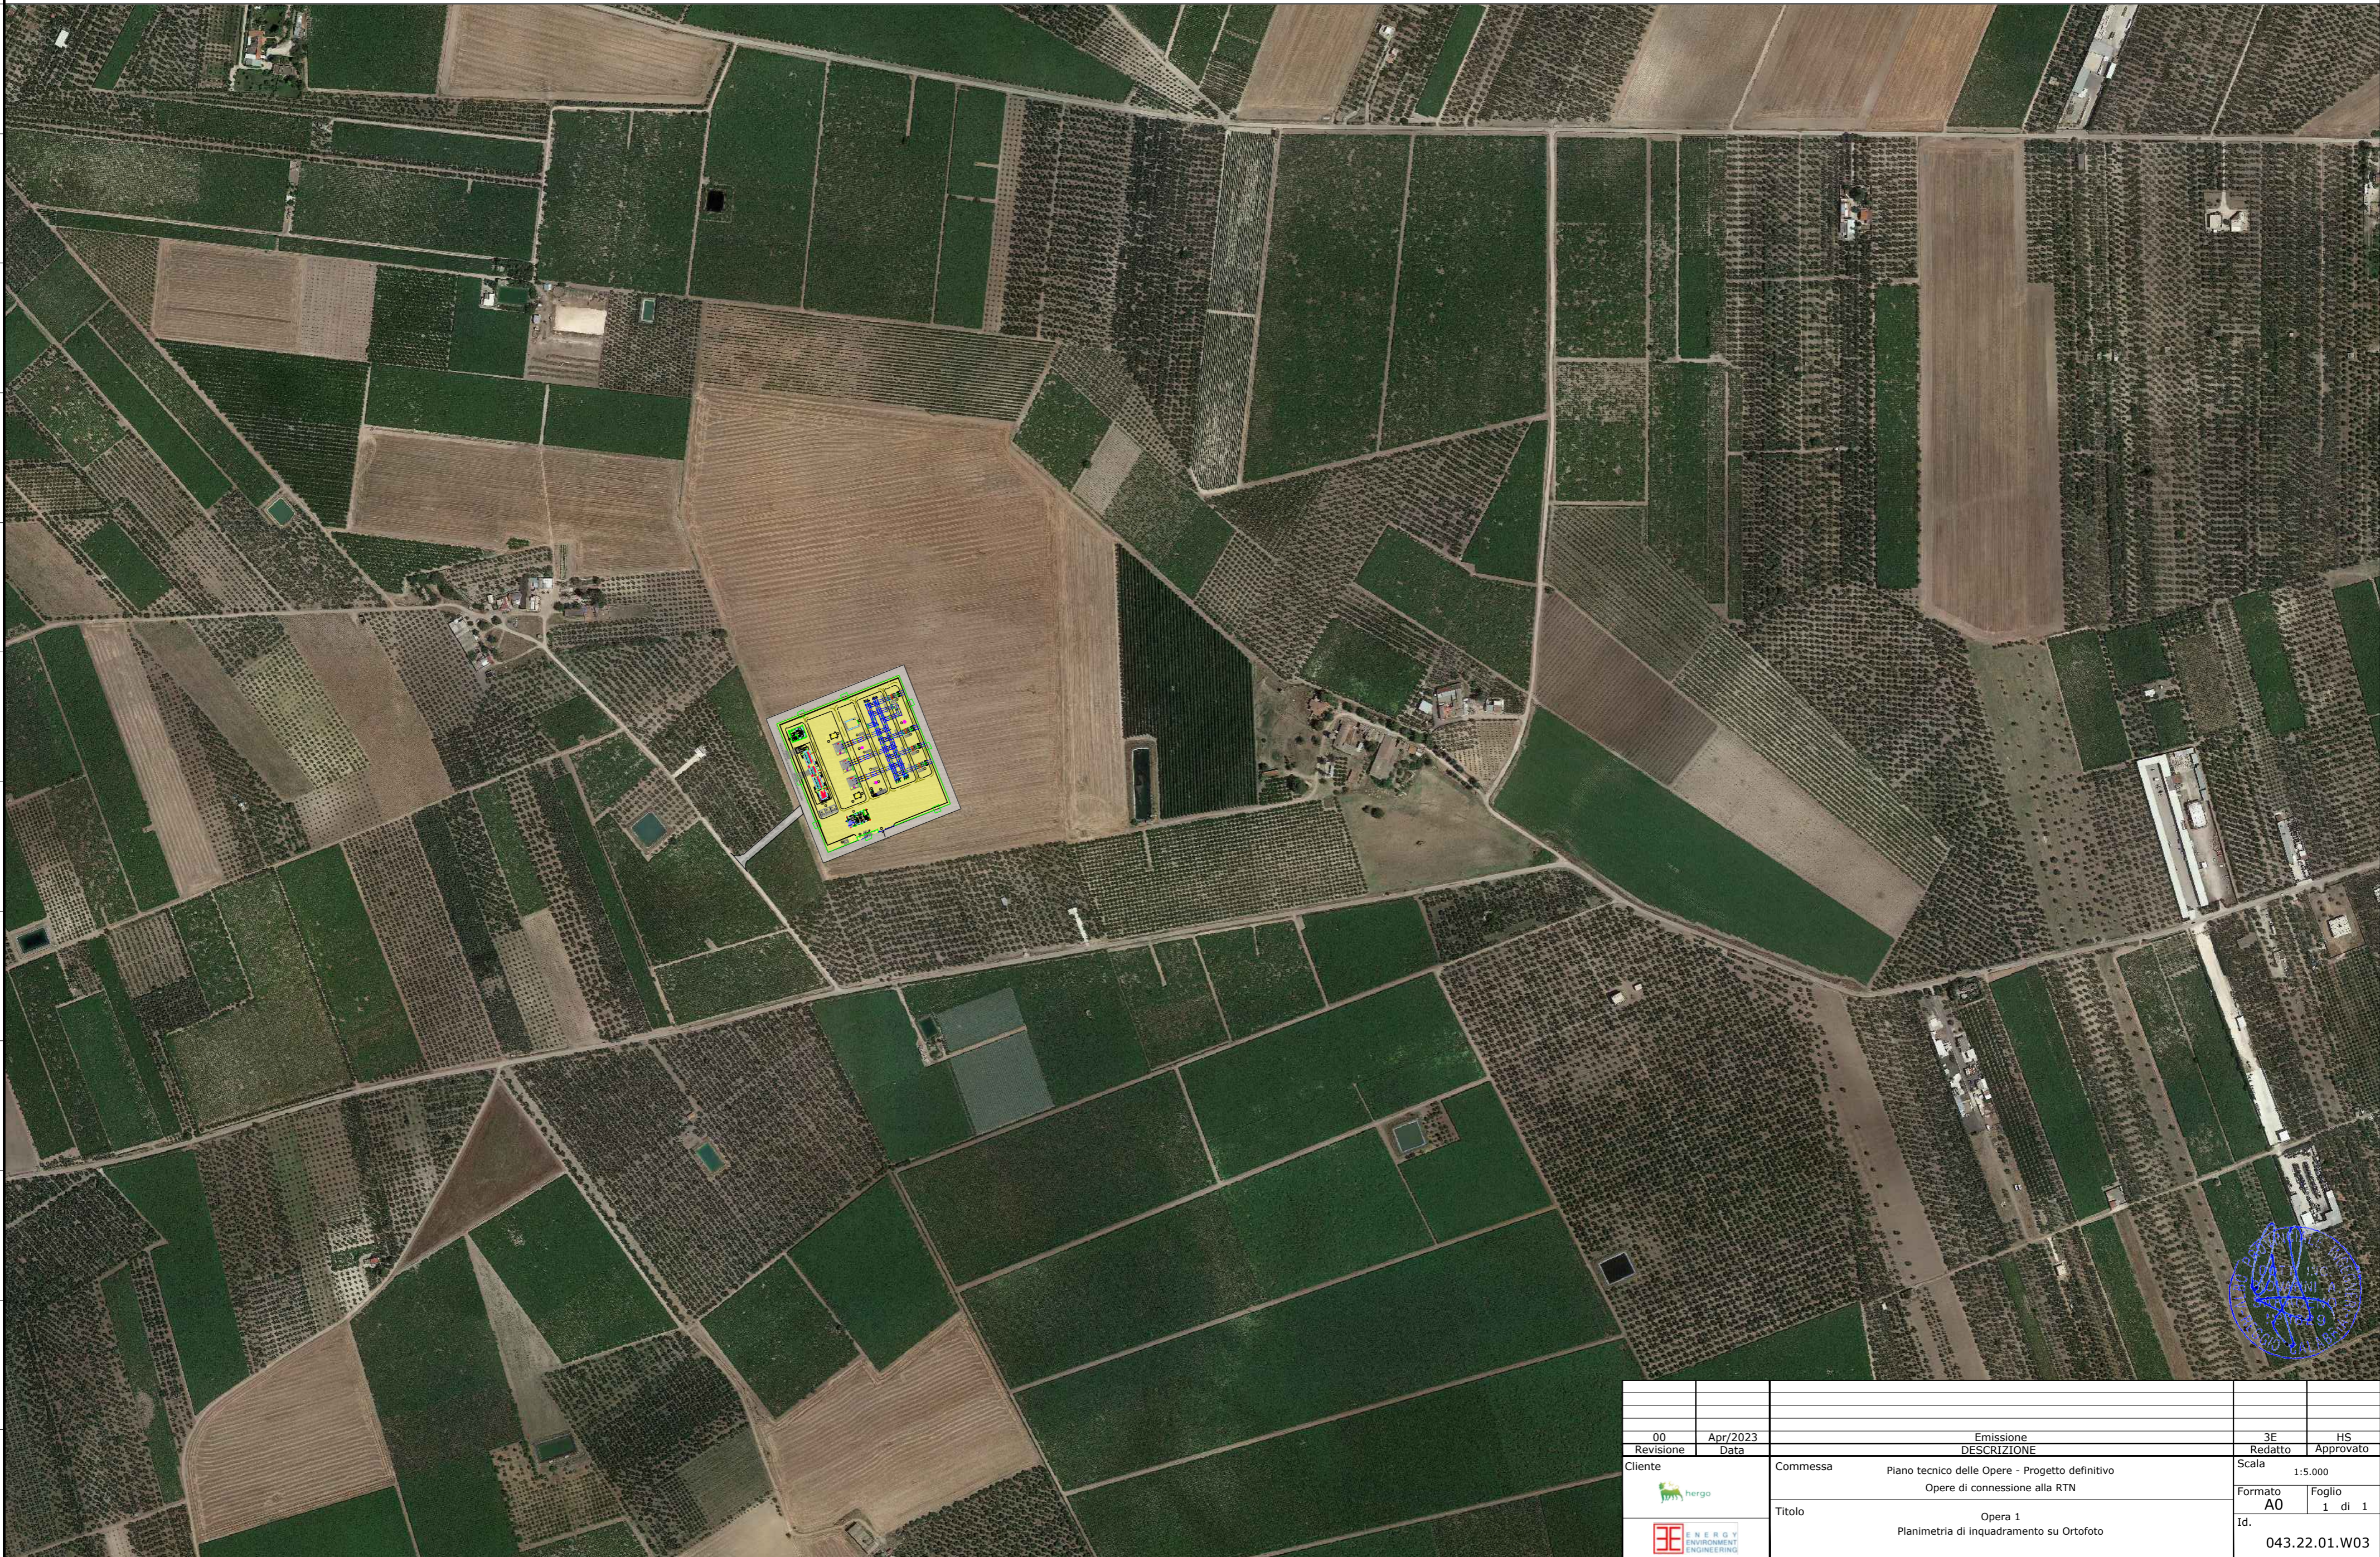

Legenda

Opera 1

- Nuova SE RTN 150/36 kV di Cerignola
- Nuova SE RTN 150/36 kV di Cerignola - Viabilità di accesso

00	Apr/2023	Emissione	3E	HS
Revisione	Data	DESCRIZIONE	Redatto	Approvato
Cliente		Commessa	Scala	
			1:5.000	
			Formato	Foglio
			AO	1 di 1
		Titolo	Id.	
		Opera 1	043.22.01.W03	
		Planimetria di inquadramento su Ortofoto		