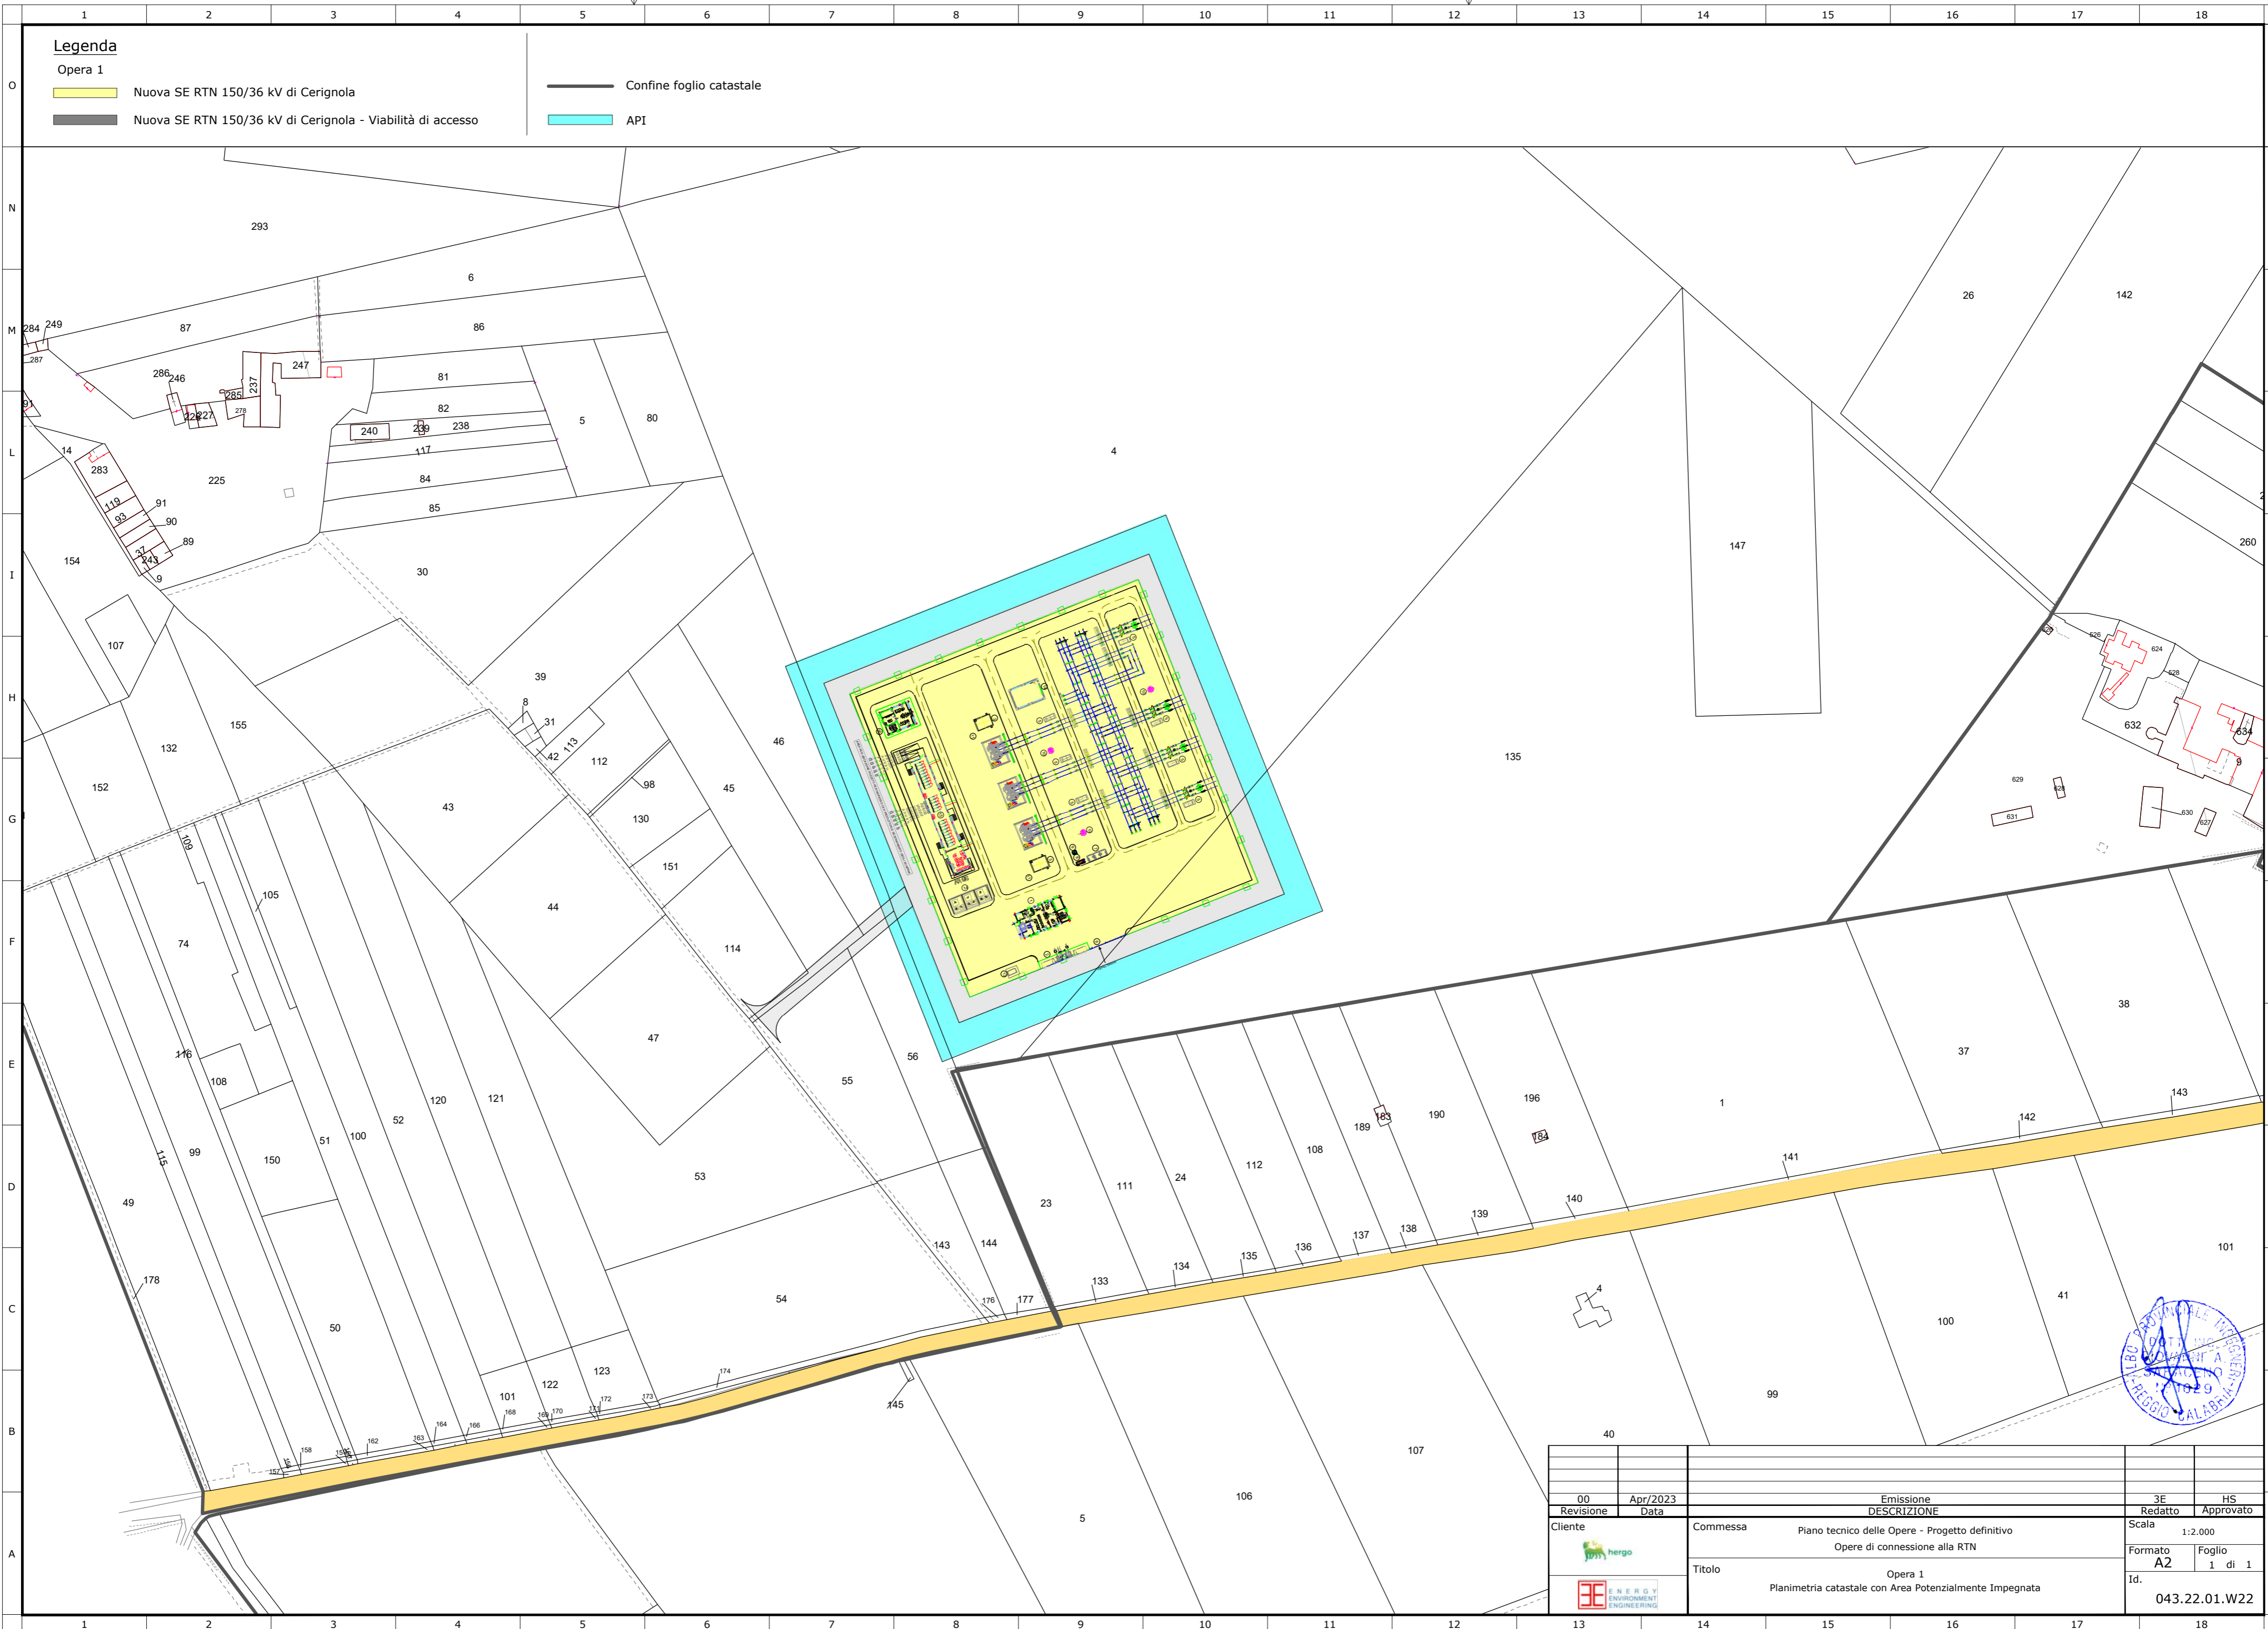

Legenda

Opera 1

- Nuova SE RTN 150/36 kV di Cerignola
- Nuova SE RTN 150/36 kV di Cerignola - Viabilità di accesso

Confine foglio catastale

API

00	Apr/2023	Emissione	3E	HS
Revisione	Data	DESCRIZIONE	Redatto	Approvato
Cliente		Commessa	Scala	
			1:2.000	
			Formato	Foglio
			A2	1 di 1
		Titolo	Id.	
		Opera 1	043.22.01.W22	
		Planimetria catastale con Area Potenzialmente Impegnata		