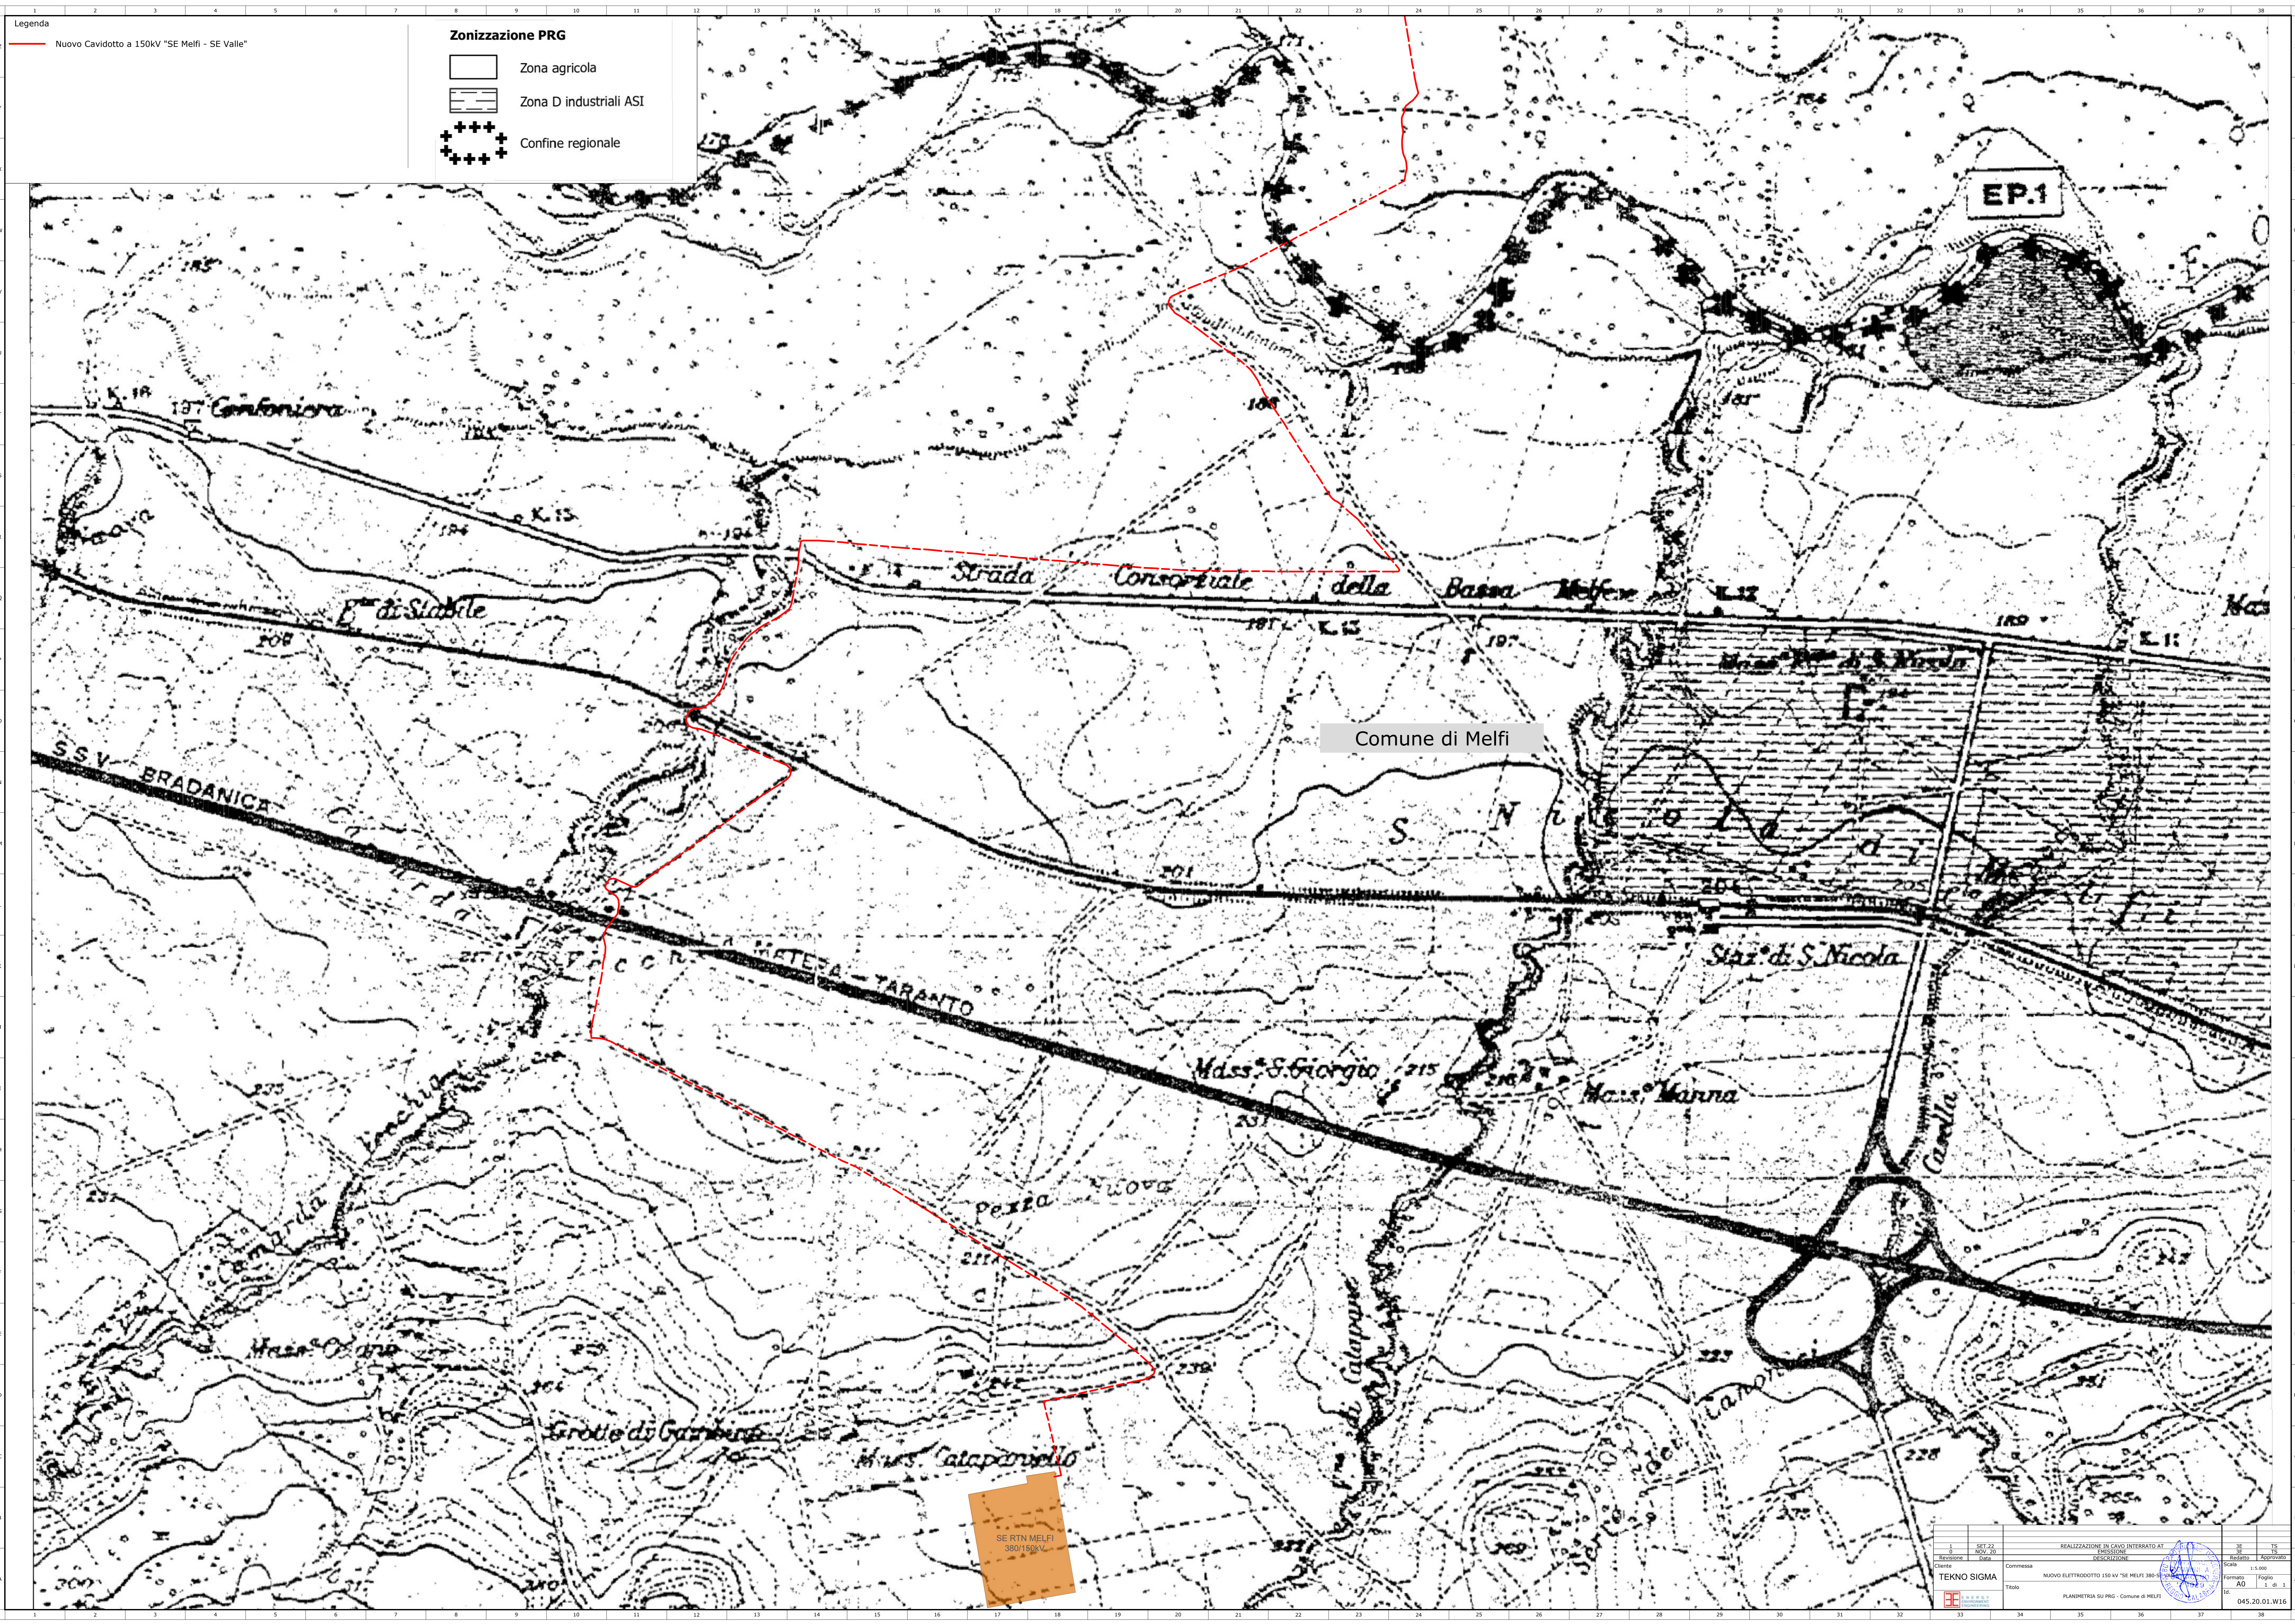

Legenda  
 Nuovo Cavidotto a 150kV "SE Melfi - SE Valle"

Zonizzazione PRG

- Zona agricola
- Zona D industriali ASI
- Confine regionale

SE RTN MELFI  
380/150kV

SET 22 NOV 20 Cliente: Commessa: Titolo:	REALIZZAZIONE IN CAVO INTERRATO AT PERMISSIONE PERFEZIONAMENTO NUOVO ELETTRODOTTO 150 kV "SE MELFI 380/150kV" PLANIMETRIA SU PRG - Comune di MELFI	SE 15 18 19 20 21 22 23 24 25 26 27 28 29 30 31 32 33 34 35 36 37 38
--	---	--