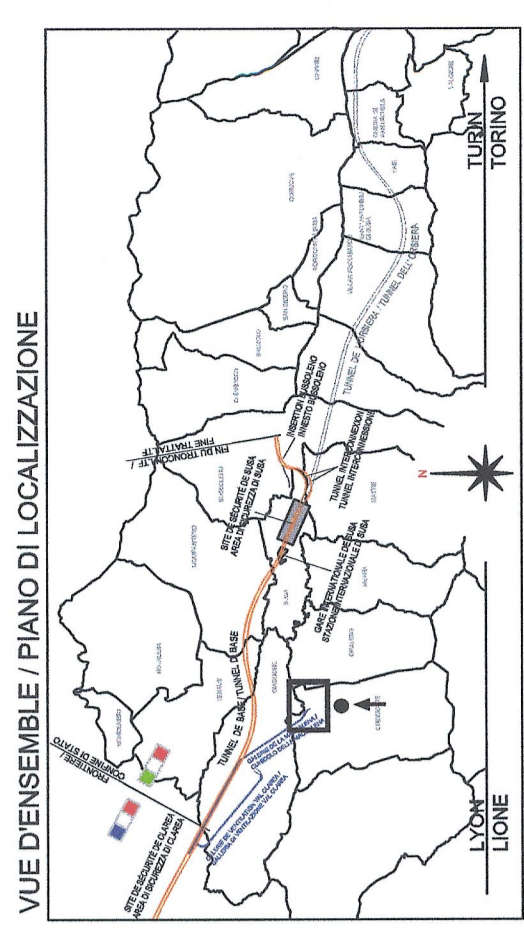

TAISON LYON - TURIN / COLLEGAMENTO TORINO - LIONE
Parte commune franco-italienne
Section transfrontaliere

NOUVELLE LIGNE LYON TURIN - NUOVA LINEA TORINO LIONE
PARTIE COMMUNE FRANCO-ITALIENNE - PARTE COMUNE ITALO-FRANCESE
REVISIONE DE L'AVANT-PROJET DE REFERENCE - REVISIONE DEL PROGETTO DEFINITIVO
CUP C11.05500030001

GENIE CIVIL - OPERE CIVILI
TUNNEL DE BASE - TUNNEL DI BASE
GALLERIE DE MADDALENA - GALLERIA DELLA MADDALENA
CENTRALE DE VENTILATION - CENTRALE DI VENTILAZIONE
PROJET ARCHITECTURAL - VUE EN PLANE +677.80
PROGETTO ARCHITETTONICO - PIANTA PIANO +677.80

N°	Des. Des.	Elaborazione	Etat de l'œuvre	Etat de l'œuvre	Etat de l'œuvre	Etat de l'œuvre	Etat de l'œuvre	Etat de l'œuvre	Etat de l'œuvre
0	01/01/2013	Projet d'Etat / Plan d'Etat	1. CONCESSIONAIRE	M. ANTONIO					
A	08/02/2013	Revisione delle parti commesse L.T. / Revisione e sigillo committente L.T.	2. CONCESSIONAIRE	M. ANTONIO