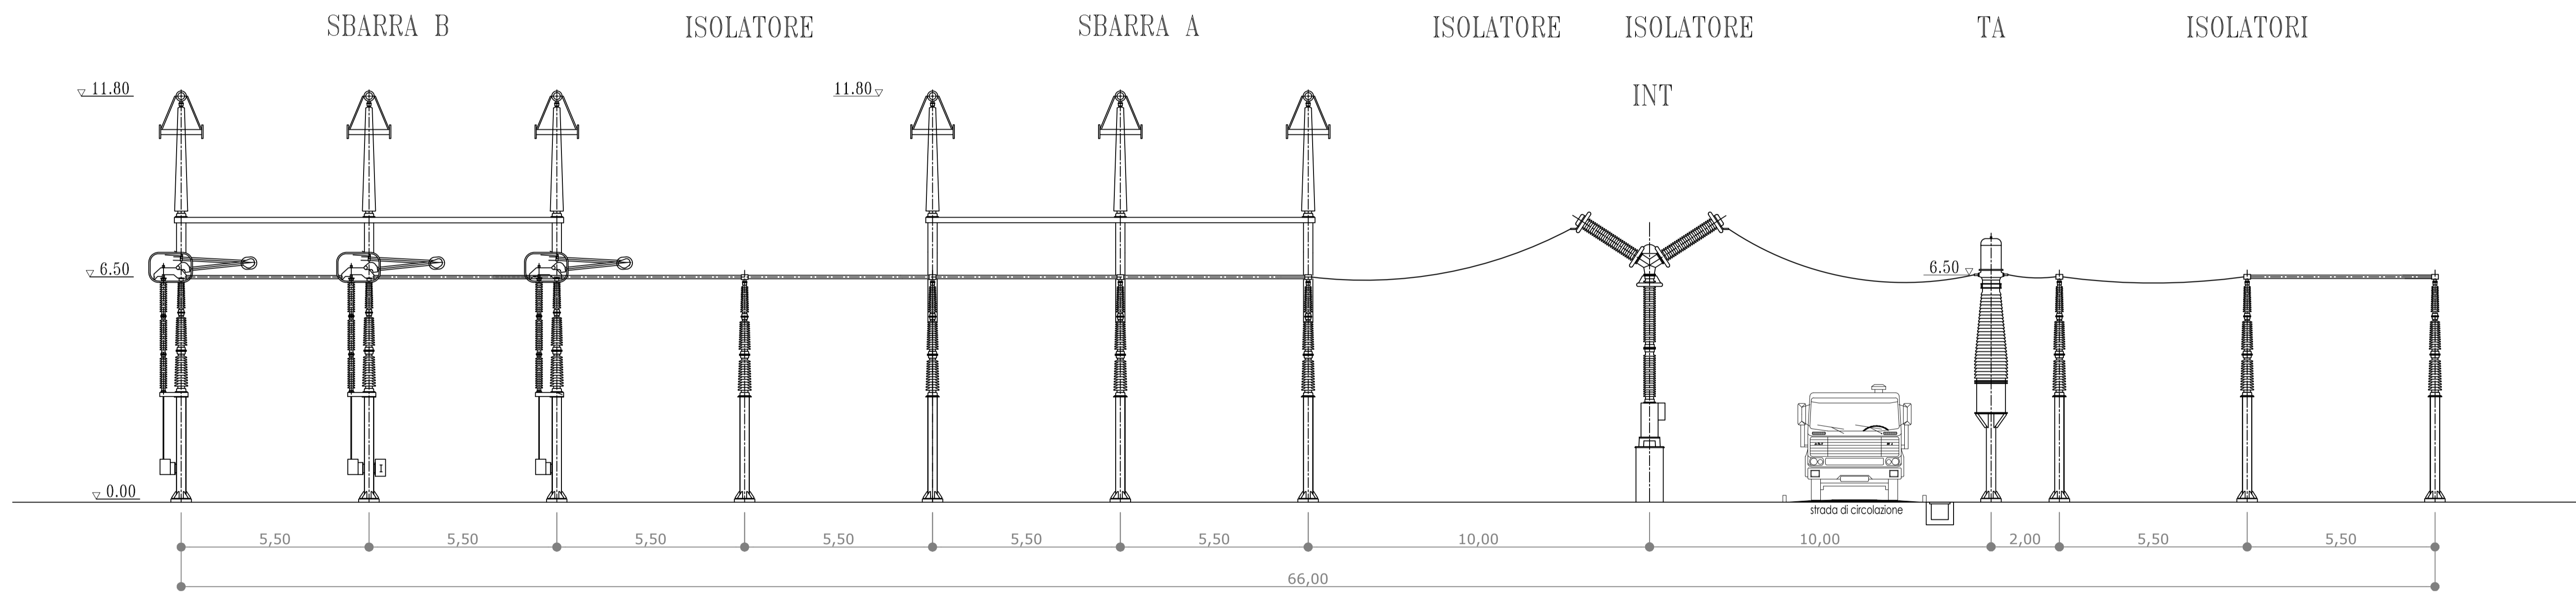

SEZIONI STALLO PARALLELO SBARRE 380kV

00	Lug. 2021	Emissione	SE	METKA
Revisione	Data	DESCRIZIONE	Redatto	Approvato
Cliente	Commissa	Nuova SE a 380/150 kV "Gravina 380"	Scala	1:100
Formato	Foglio	Stazione e raccordi alla RTN Stazione Elettrica 380/150 kV "Gravina 380" Sezione parallelo sbarre 380 kV		
Id.	011.20.01.W09			