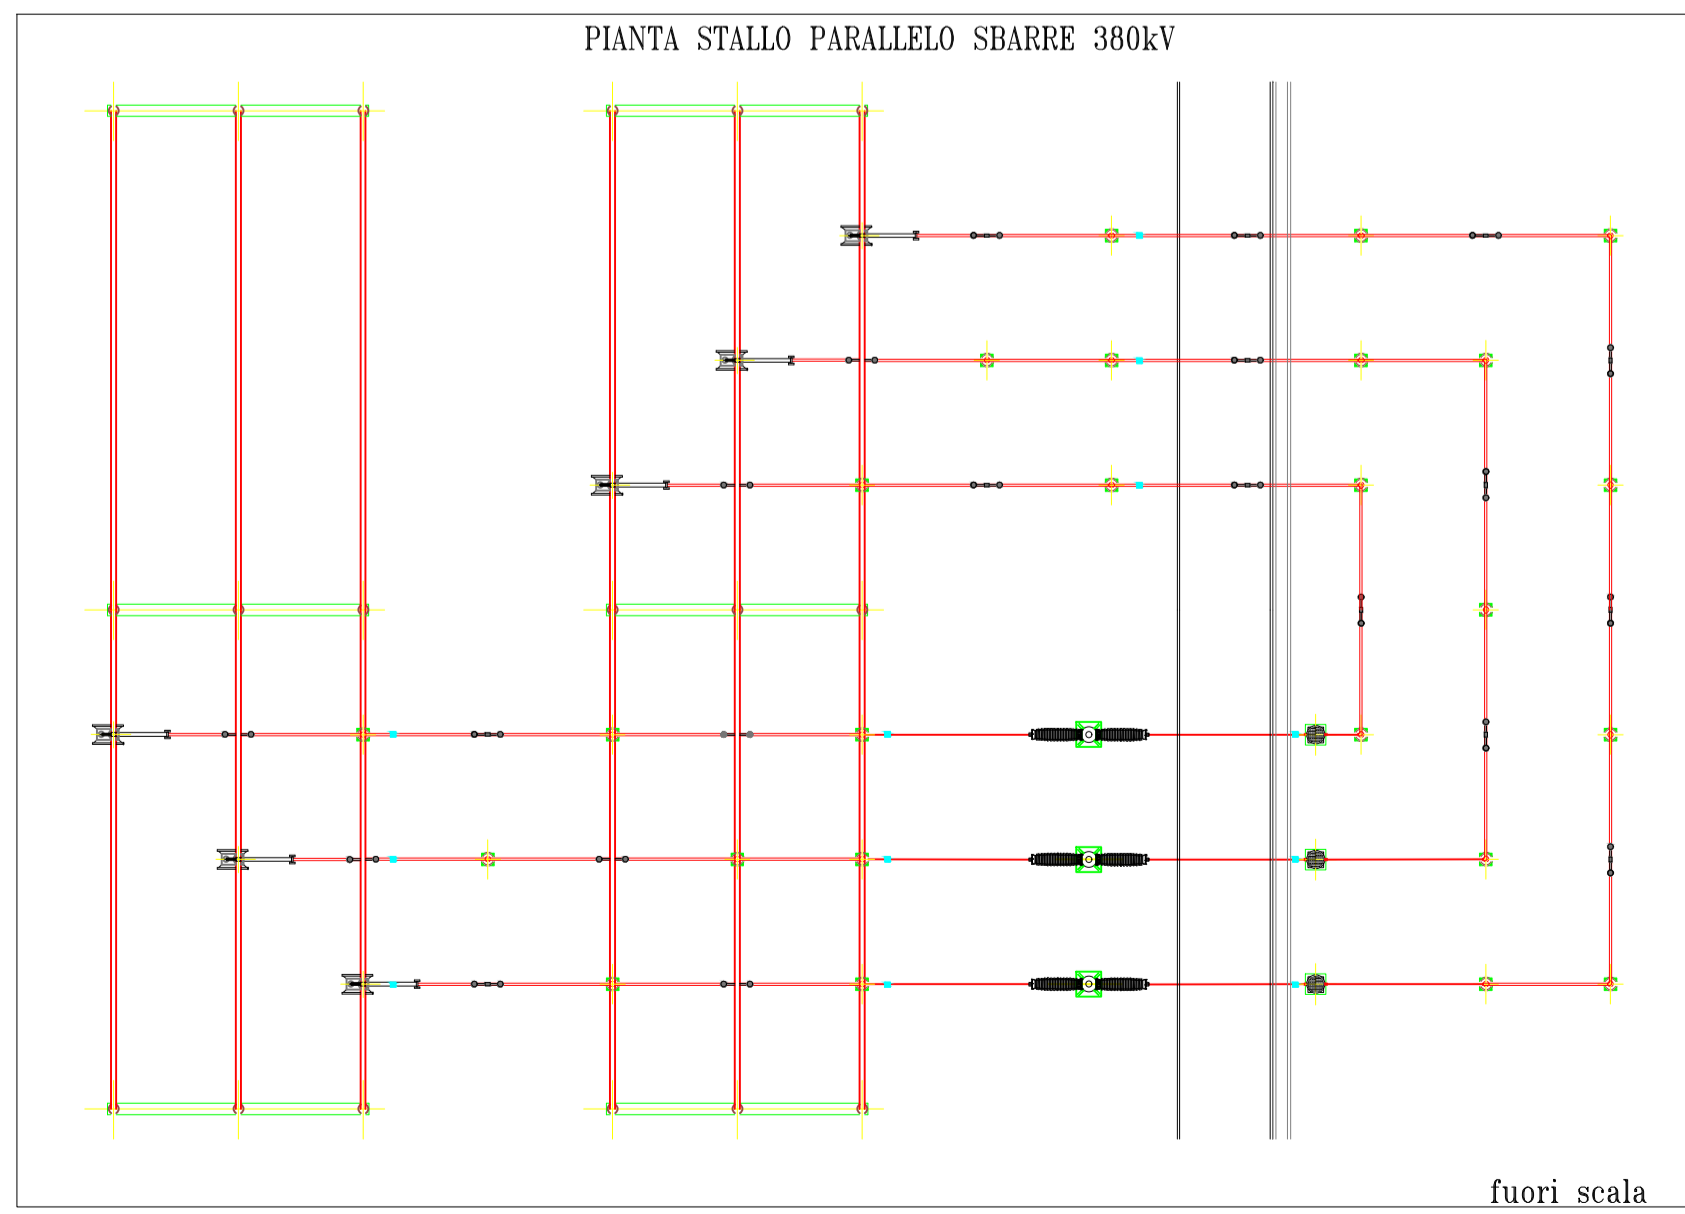

SEZIONI STALLO PARALLELO SBARRE 380kV

00	Lug. 2021	Emissione	SE	METKA
Revisione	Data	DESCRIZIONE	Redatto	Approvato
Cliente	Commissa	Nuova SE a 380/150 kV "Gravina 380"	Scala	1:100
Formato	Foglio	Stazione e raccordi alla RTN Stazione Elettrica 380/150 kV "Gravina 380" Sezione parallelo sbarre 380 kV		
Id.	011.20.01.W09			