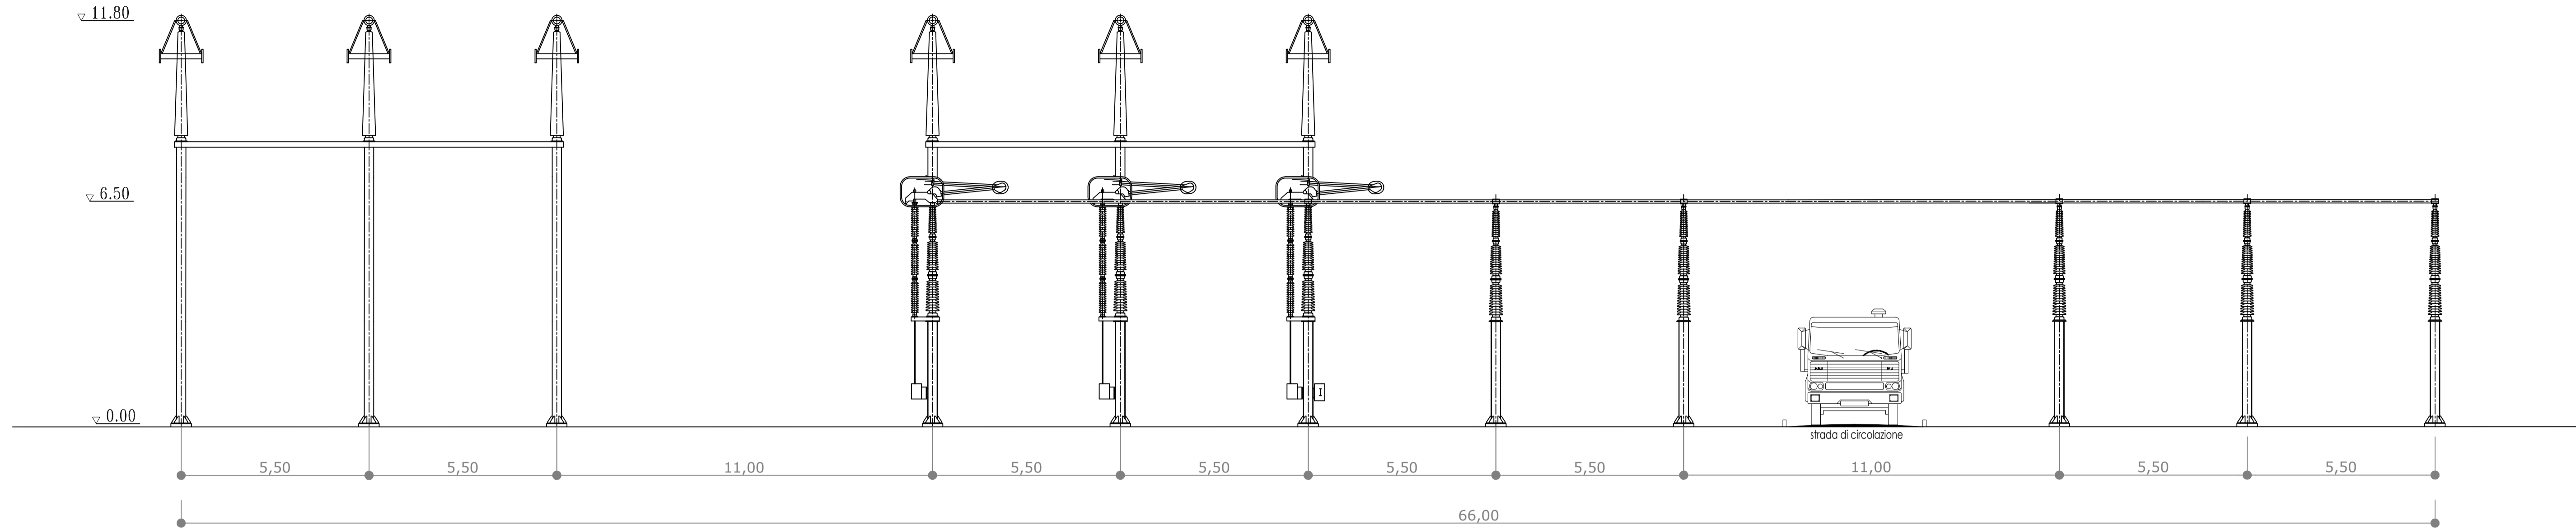

SEZIONI STALLO PARALLELO SBARRE 380kV

00	Lug. 2021	Emissione	SE	METKA
Revisione	Data	DESCRIZIONE	Redatto	Approvato
Cliente	Commissa	Nuova SE a 380/150 kV "Gravina 380"	Scala	1:100
Formato	Foglio	Stazione e raccordi alla RTN Stazione Elettrica 380/150 kV "Gravina 380" Sezione parallelo sbarre 380 kV		
Id.	011.20.01.W09			