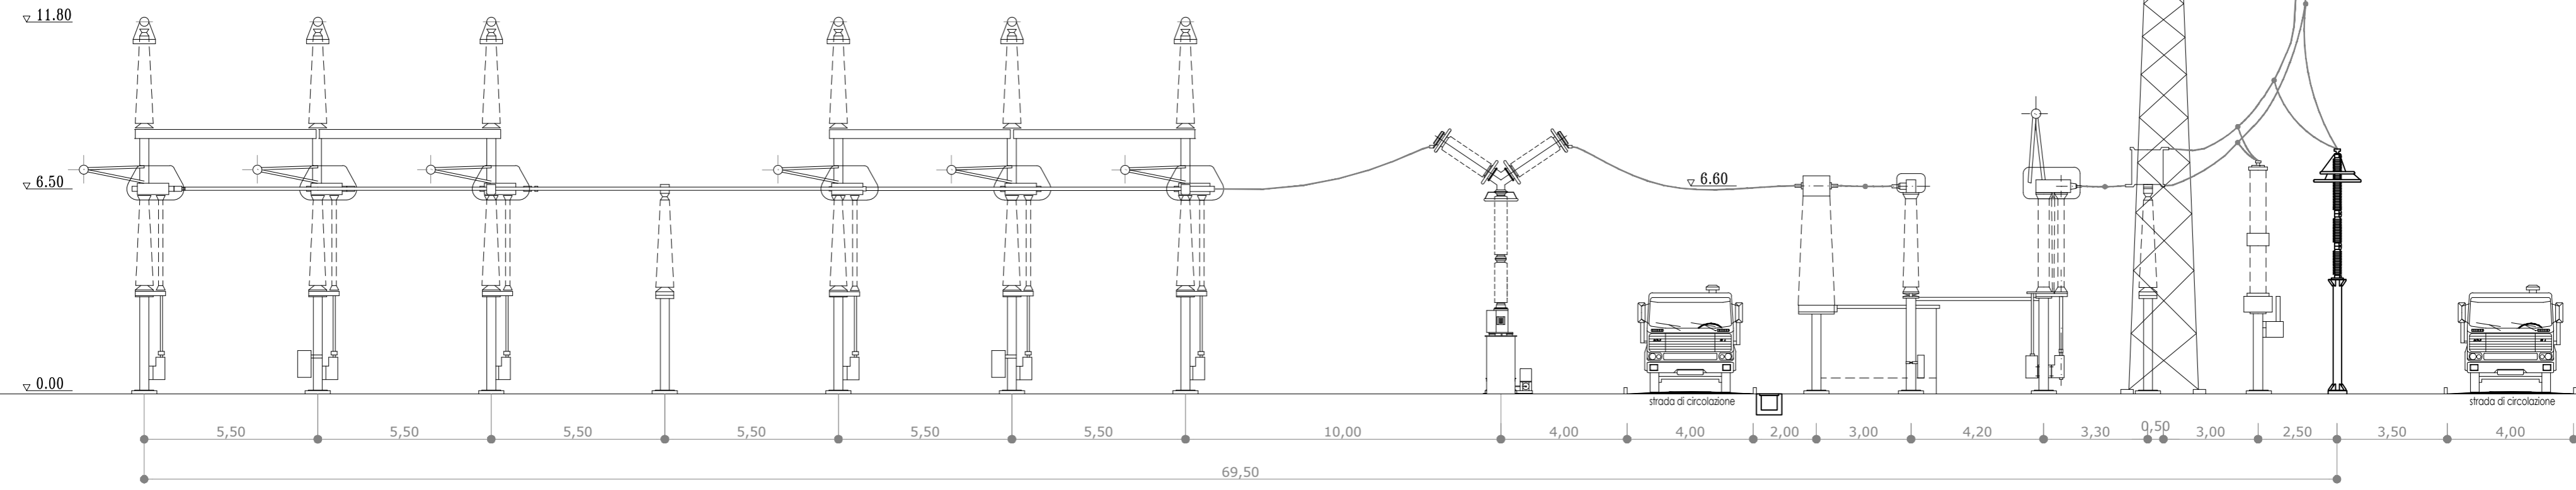

SEZIONE 380 KV

SEZIONE STALLO PARTENZA LINEA AEREA

SBARRA B

ISOLATORE

SBARRA A

INT

TA

SEZ

BOC
Portale

TV

SC

00	Lug. 2021	Emissione	3E	METKA
Revisione	Data	DESCRIZIONE	Redatto	Approvato
Cliente		Commessa Nuova SE a 380/150 kV "Gravina 380"	Scala 1:100	
		Titolo Stazione e raccordi alla RTN Stazione Elettrica 380/150 kV "Gravina 380" Sezione stallo linea 380 kv	Formato A2	Foglio 1 di 1
			Id.	011.20.01.W12