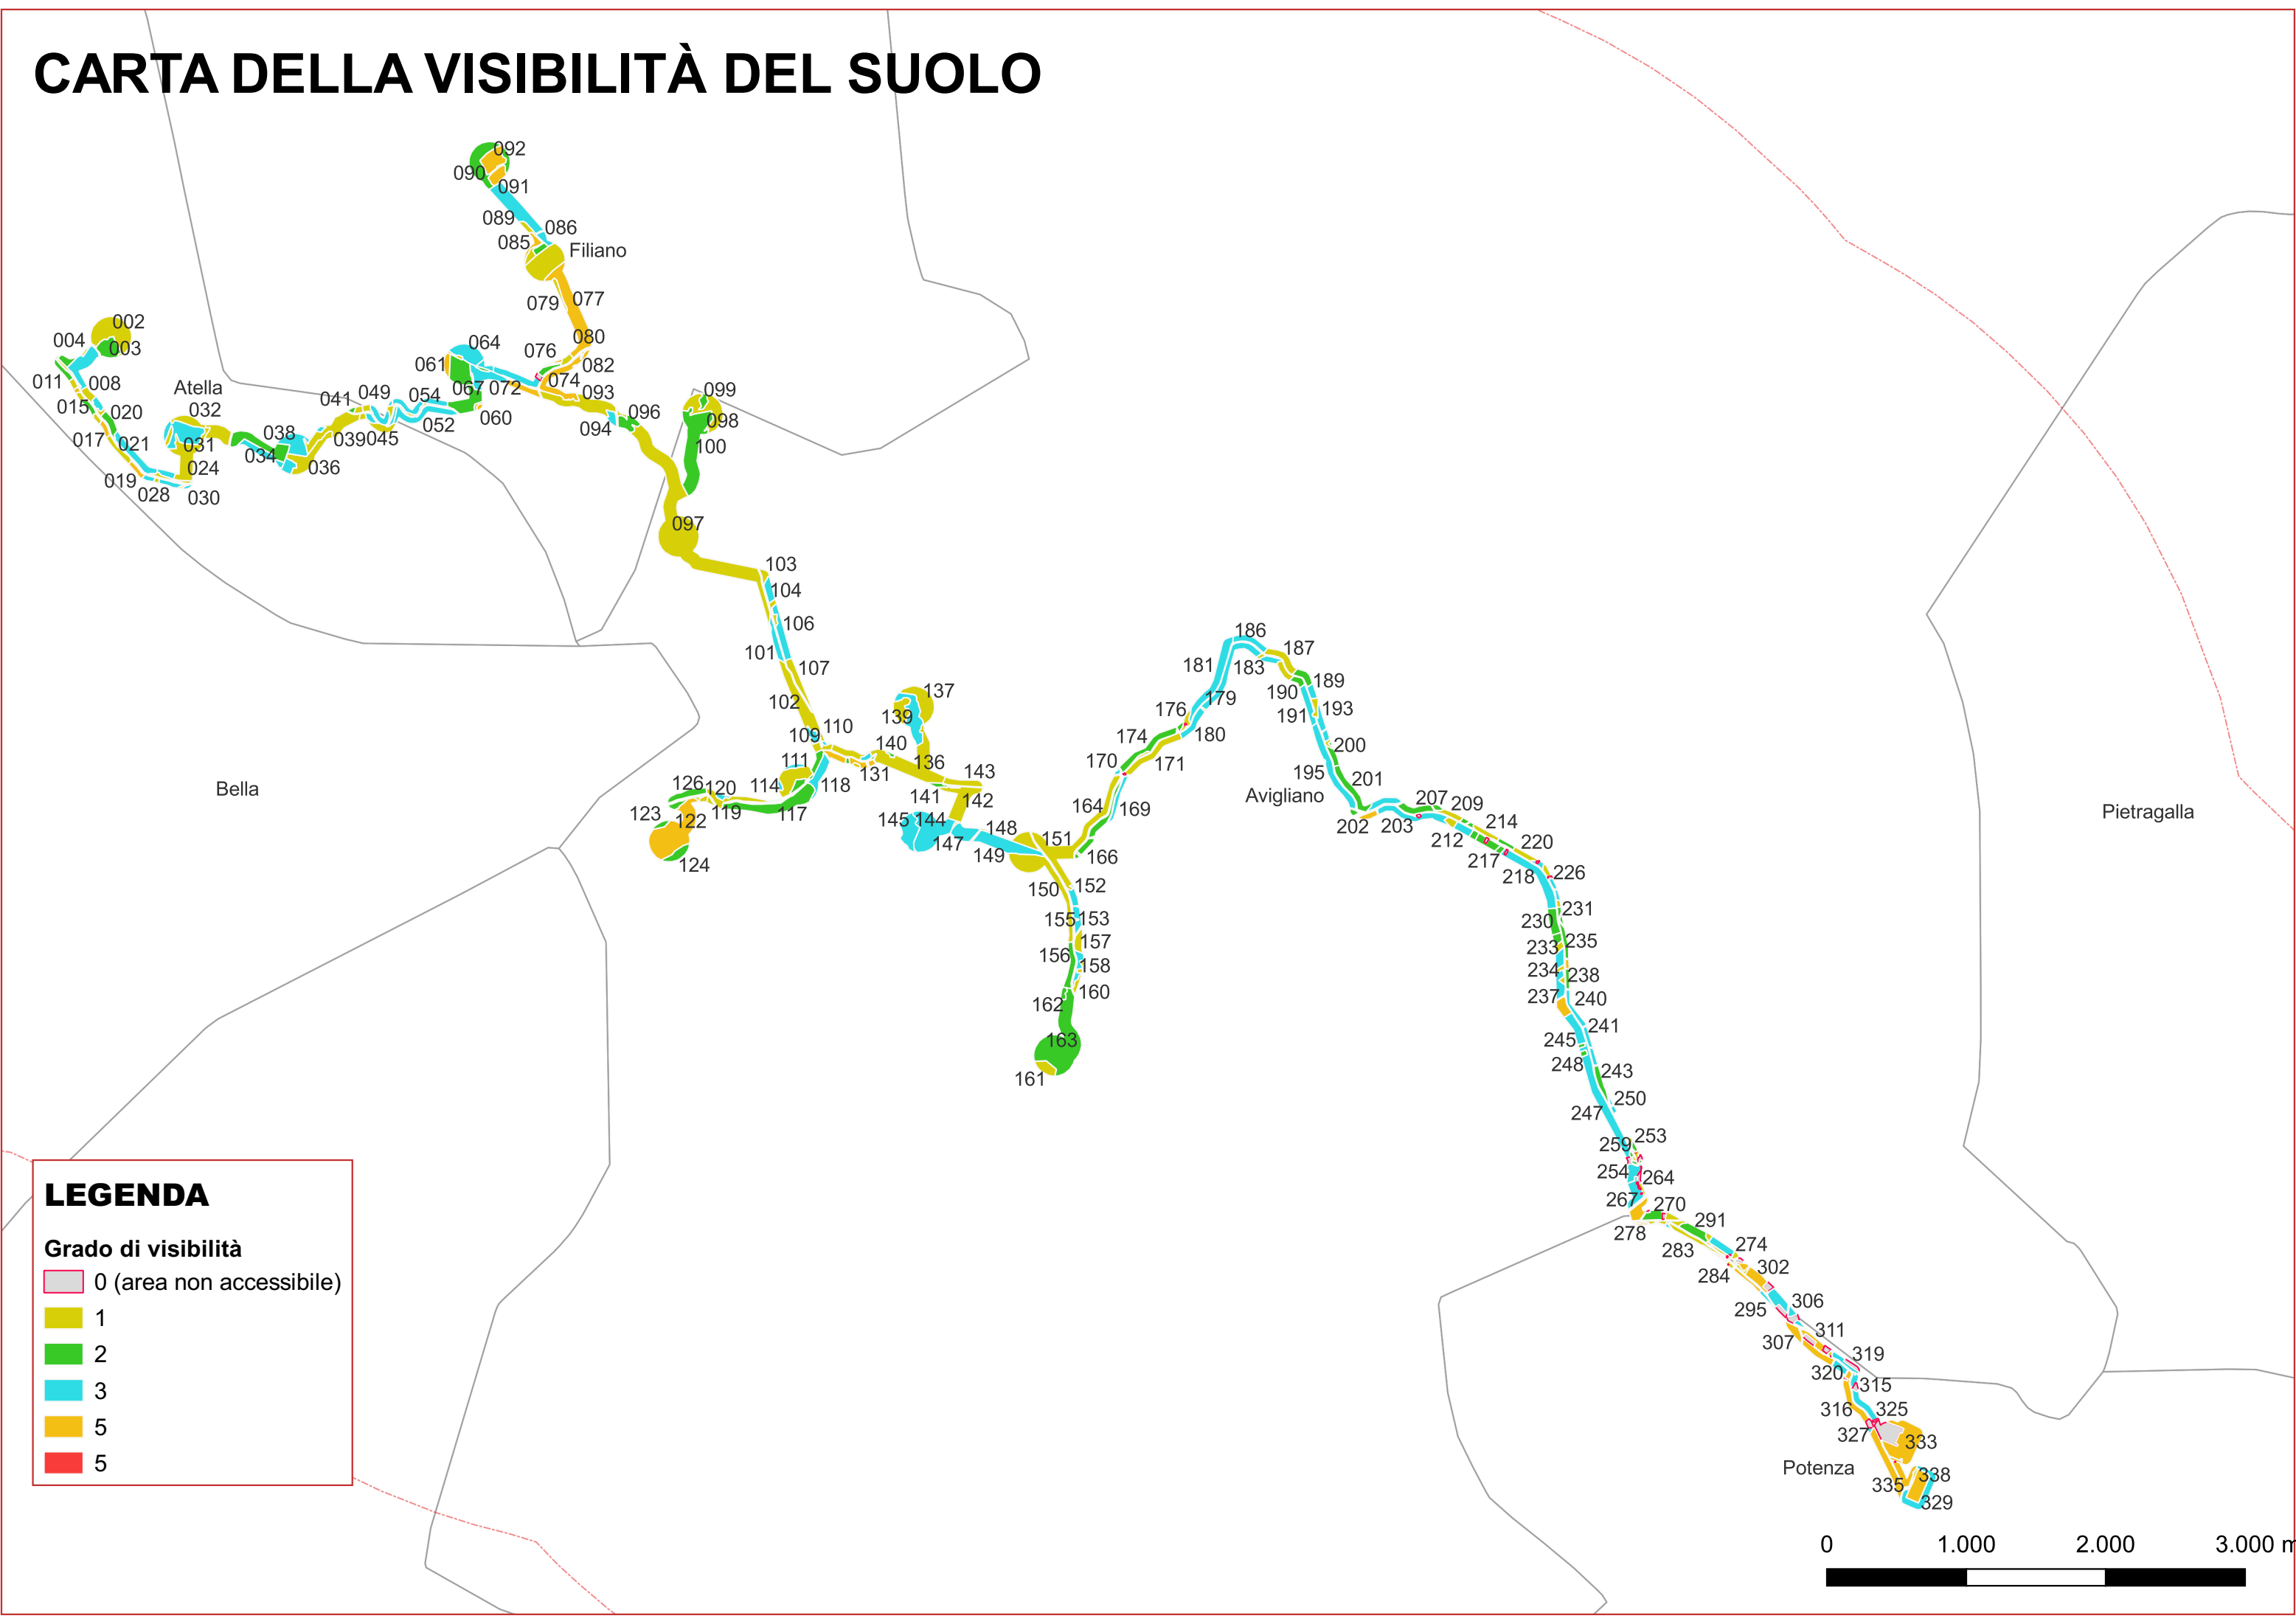

# CARTA DELLA VISIBILITÀ DEL SUOLO

## LEGENDA

- Grado di visibilità**
- 0 (area non accessibile)
  - 1
  - 2
  - 3
  - 5
  - 5

0 1.000 2.000 3.000 m