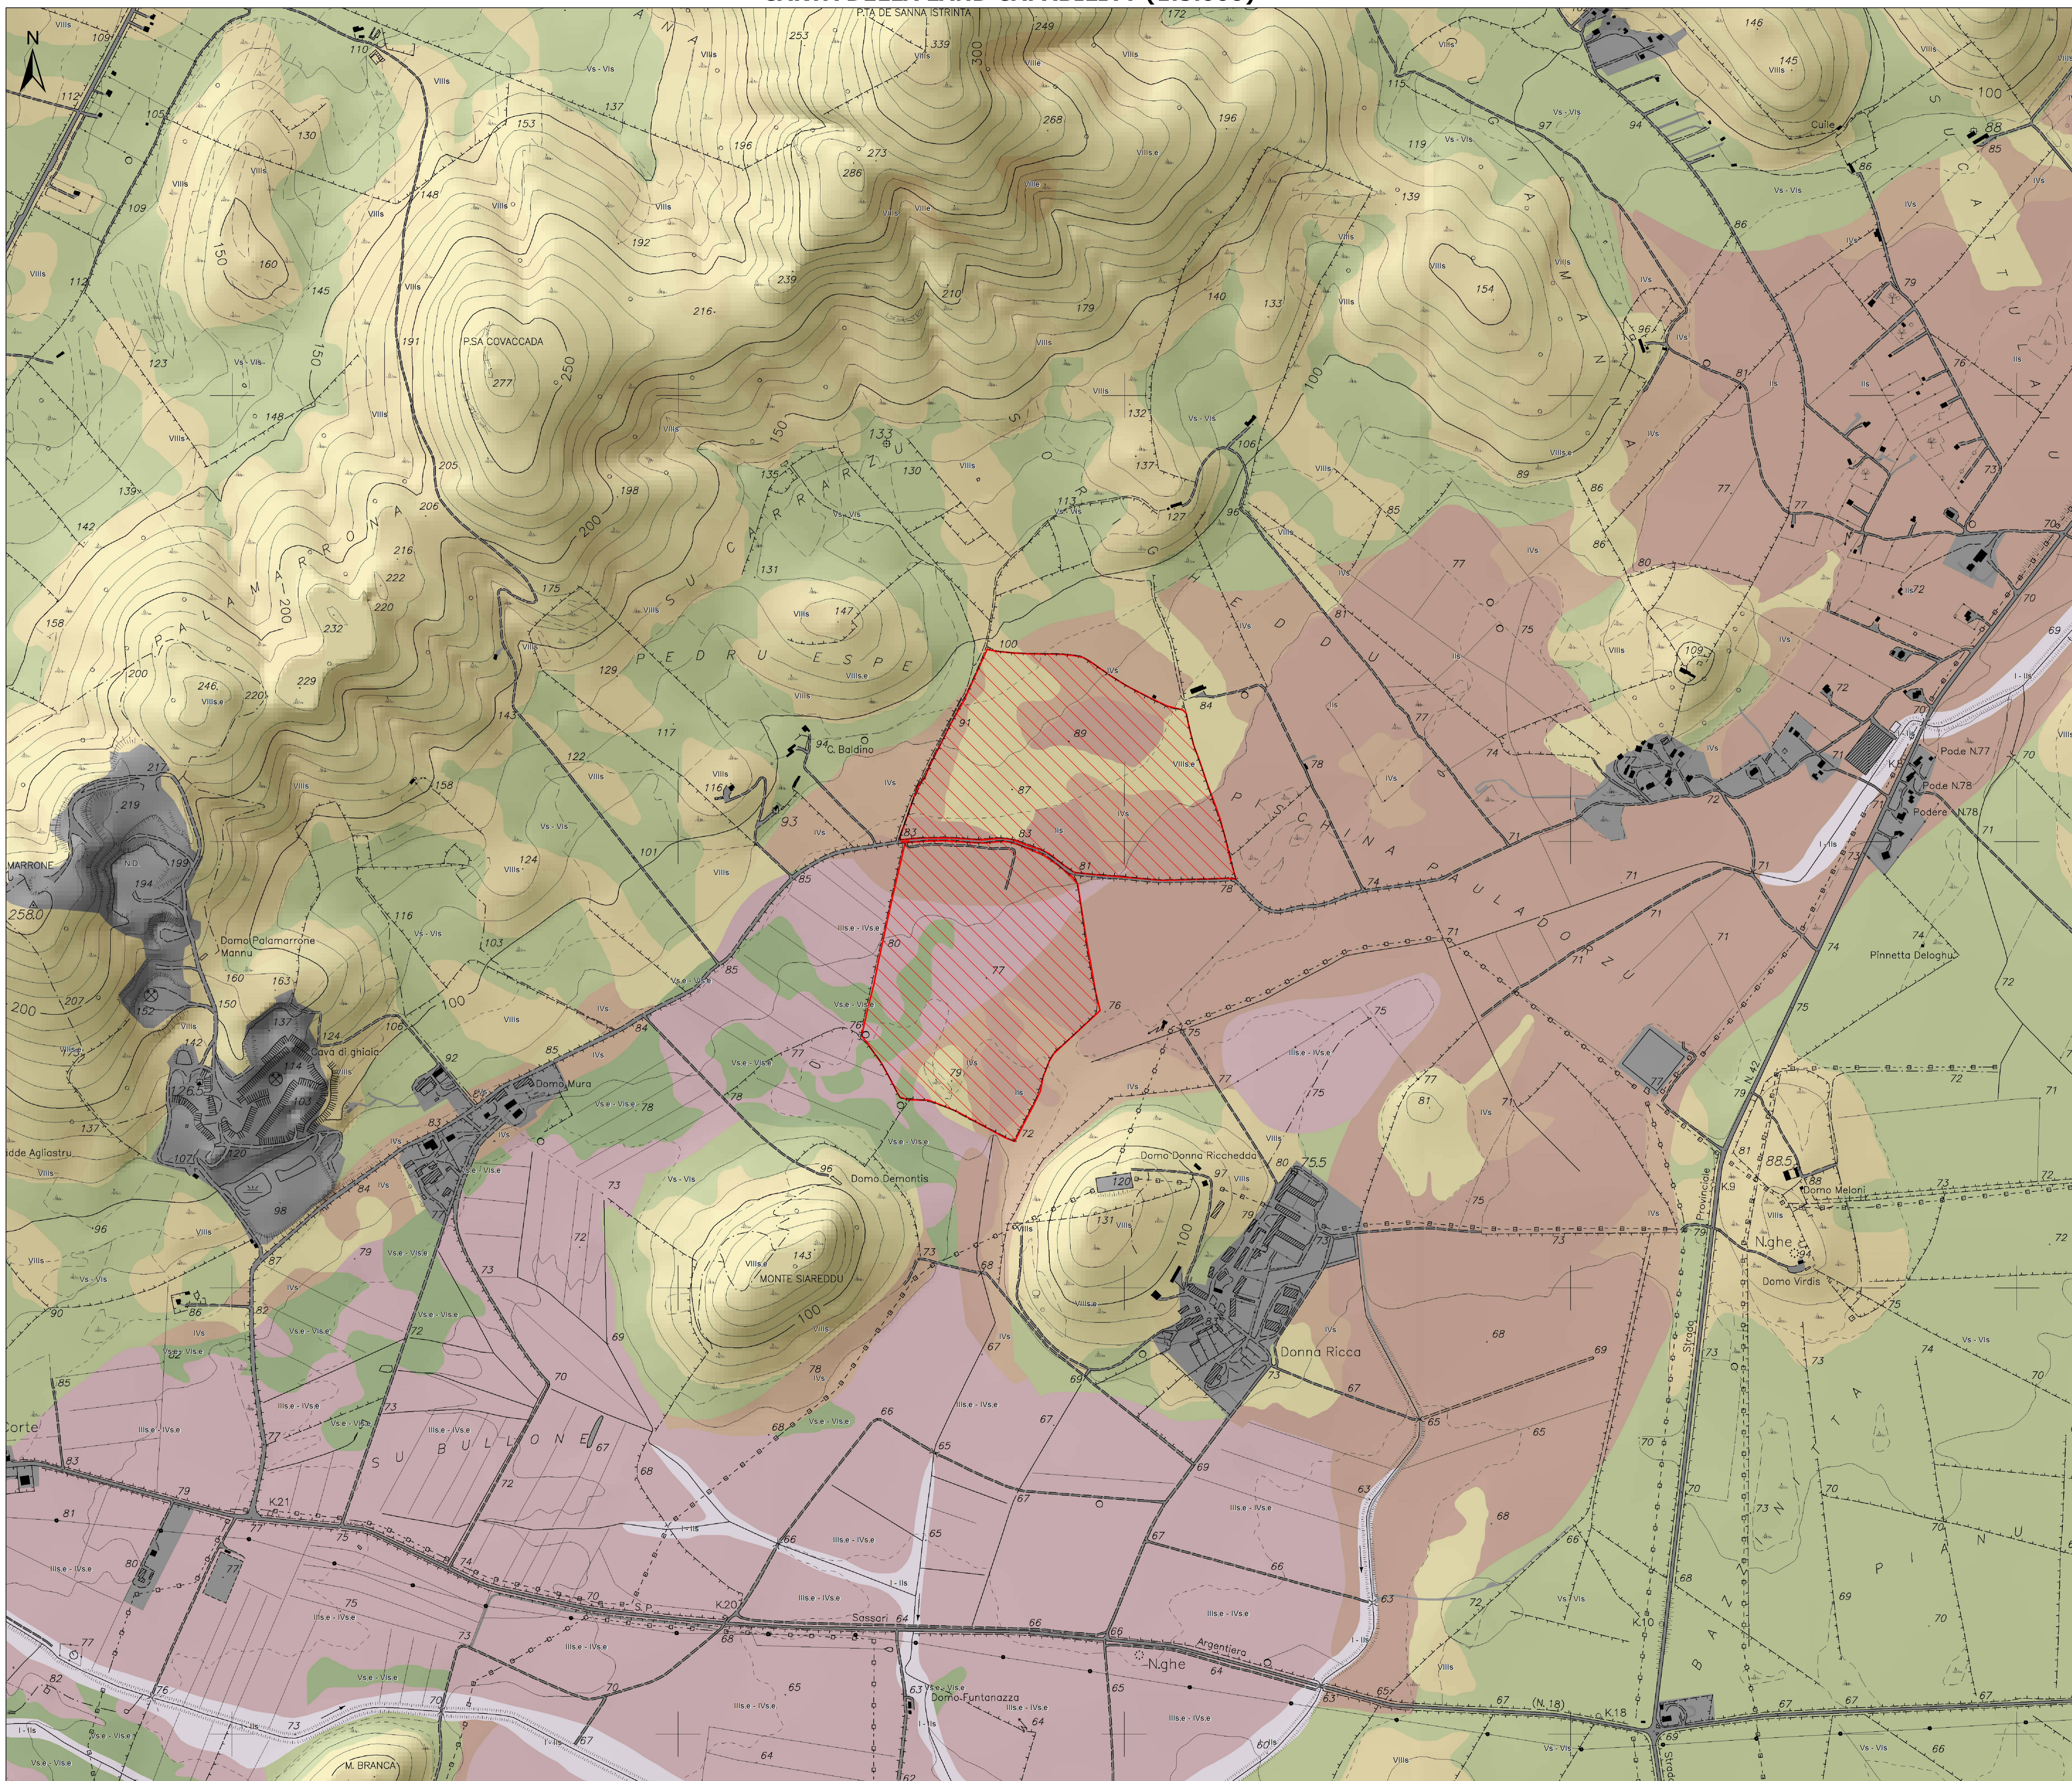

CARTA DELLA LAND CAPABILITY (1:5.000)

Legenda

Contine sistema agrivoltaiico

Land Capability

- Aree antropizzate
- I - IIS
- IIS
- IIS.e - IVS.e
- IIS.w
- IIS
- IVS
- IVS - IIS
- VIII
- VIII
- VIII.e
- VIII.e
- Vs - Vis
- Vs.e - Vis.e
- Vw

Regione: Sardegna
 Provincia: Sassari
 Comune: Sassari
 Località: Strada Vicinale La Corte-Campanedda

Impianto Agrivoltaiico F-CORTE
 Progetto Definitivo

CARTA DELLA LAND CAPABILITY

CODICE ELABORATO GRAFICO