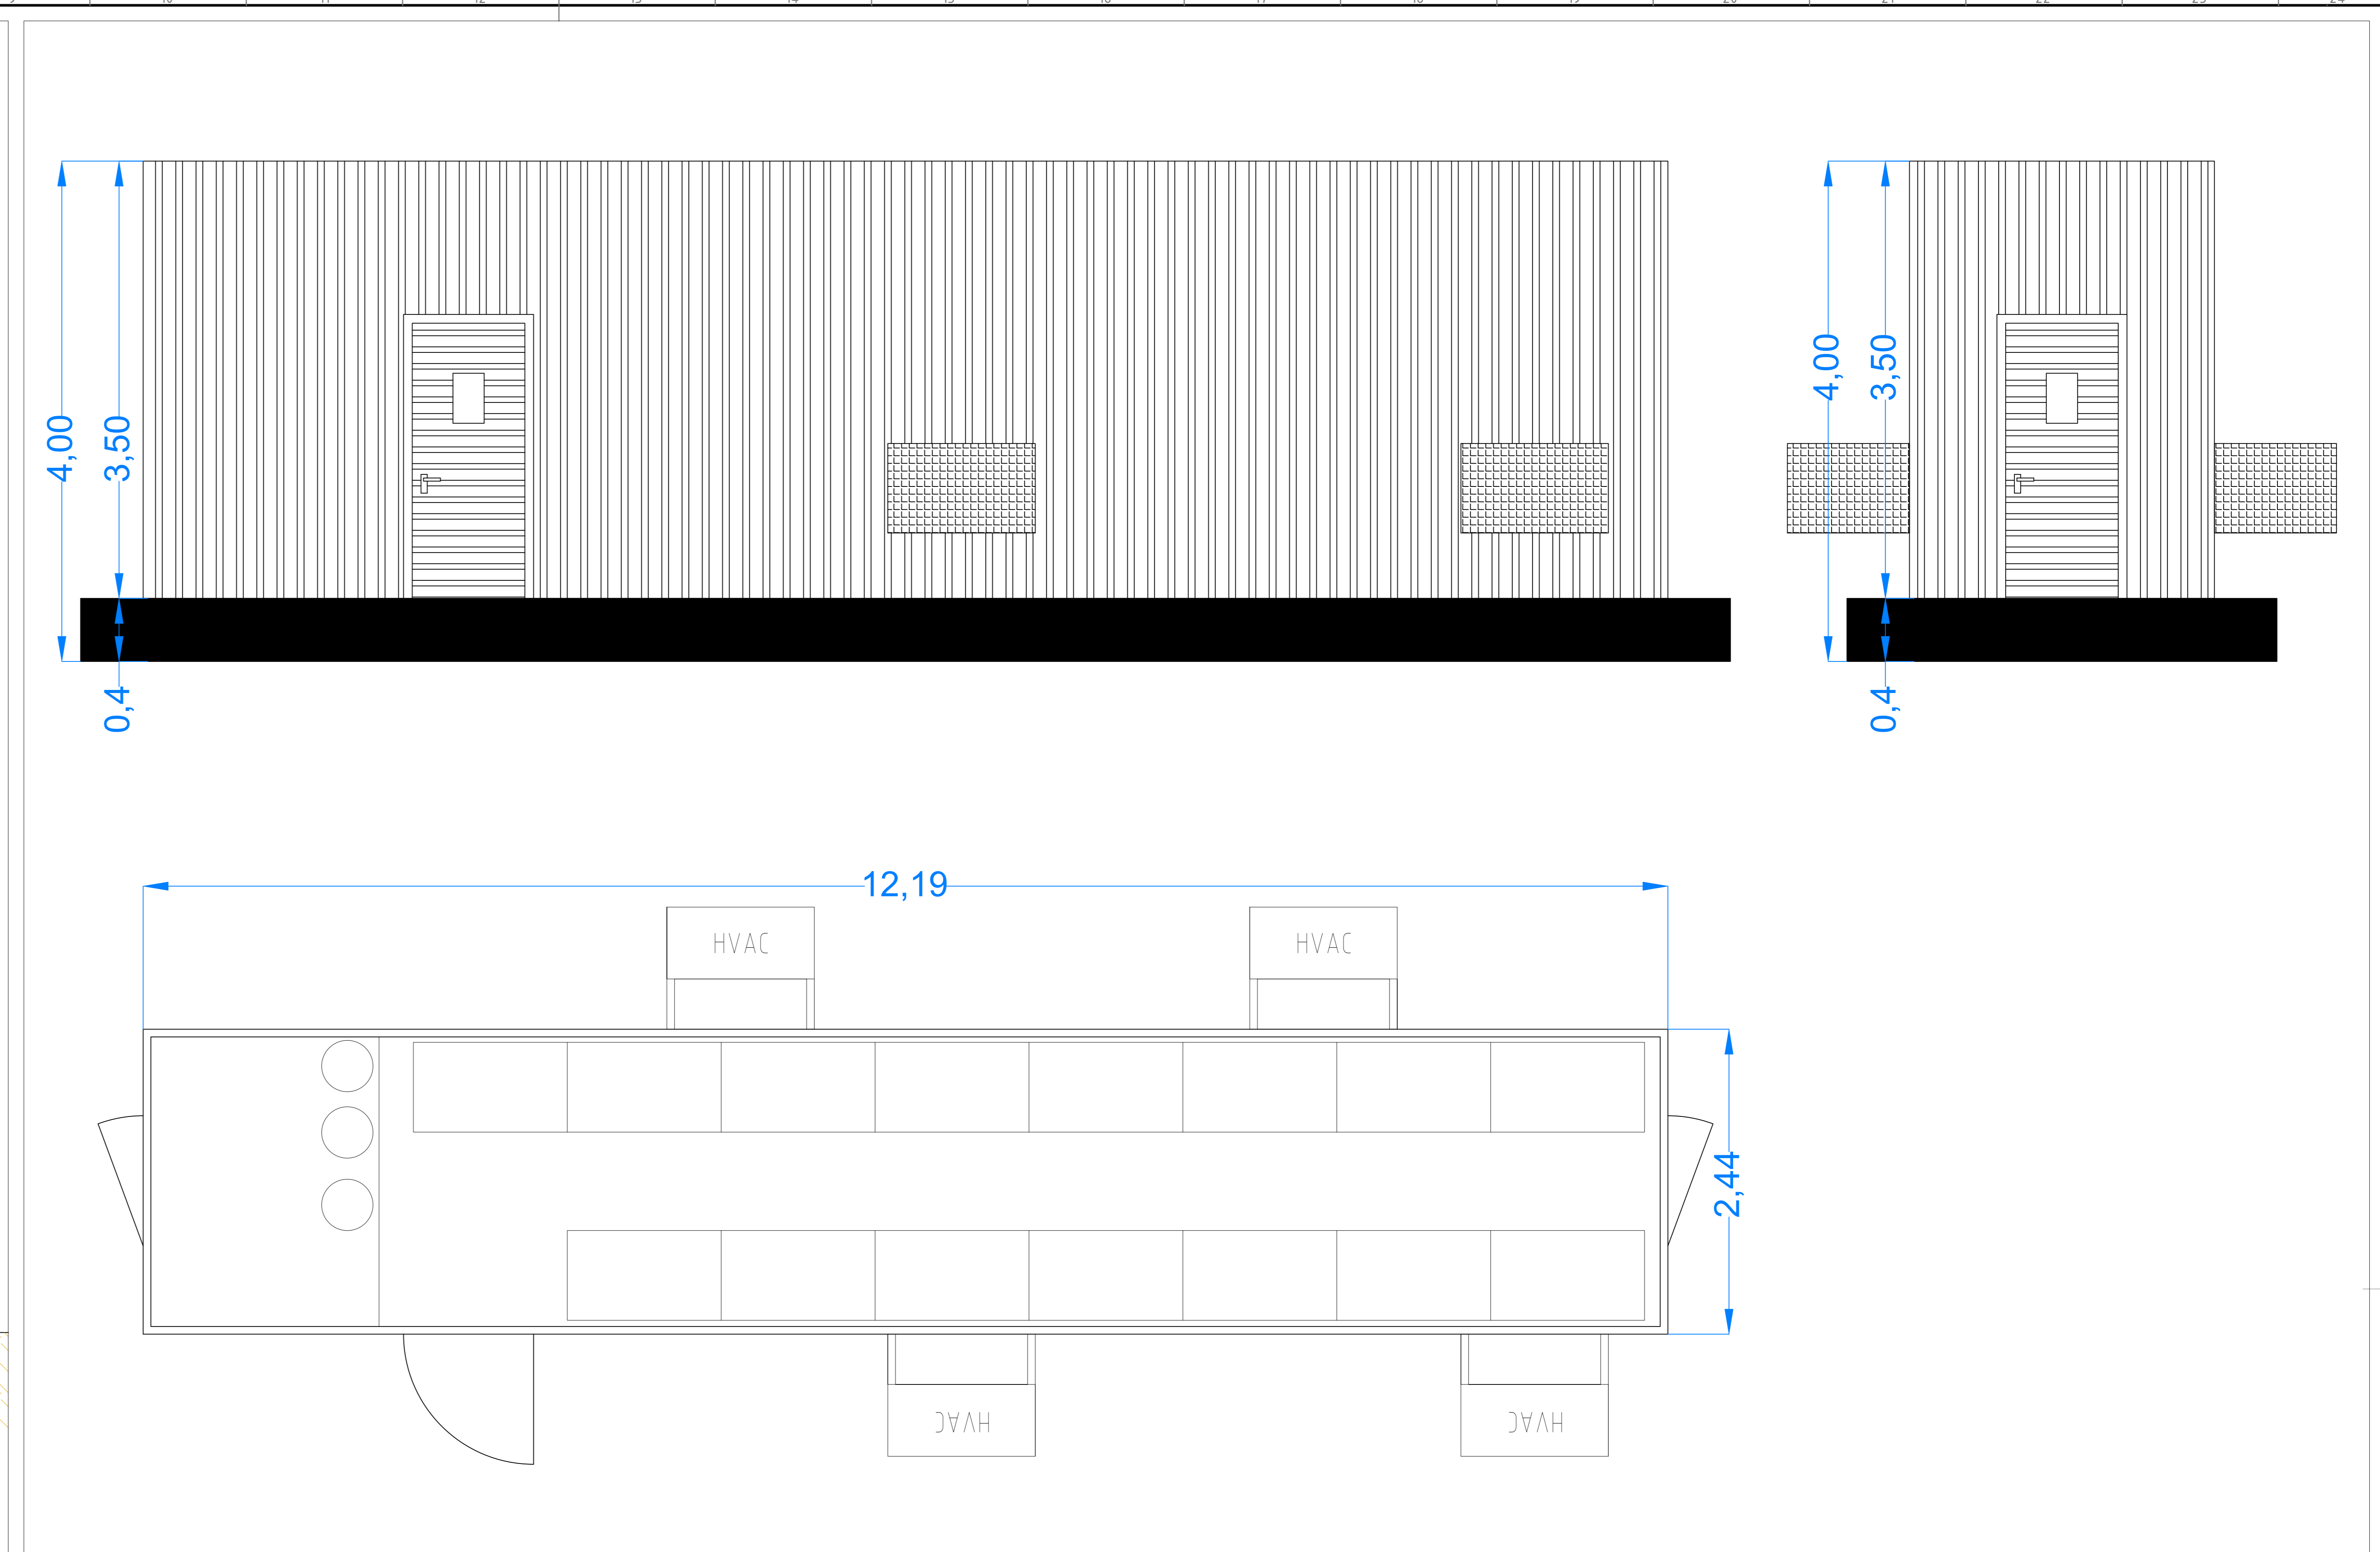

Pianta e prospetto Power Station e Bess

Scala 1:25 Pianta e prospetti container batteria Bess

Scala 1:25

Pianta e prospetti cabina MTR

Scala 1:40

CD-FE	00	09/11/2022	Emissione	F. Di Genova	C. Pozzani	N. Denaro	A. Lusa
Stato di	Numero	Disegnato	Descrizione	BFP	BFP	Eni Plenitude S.p.A.	Eni Plenitude S.p.A.
Indice di	Revisione	Data		Preparato	Approvato	Verificato	Approvato
Logo	Conveniente	Denominazione	Commerciale	Nome	Progetto	ID Documento	Commerciale
Logo	Appaltatore	Denominazione	Commerciale	Logo	Appaltatore	ID Documento	Appaltatore
Nome d'Impianto e Oggetto				Scal		Numeri e pagine	
TITOLO Documento				Scal		Numeri e pagine	
Layout e vista frontale cabine elettriche - Main Technical Room, Power Station, Cabina di Consegna e Sistema di Accumulo				VARE		1/1	