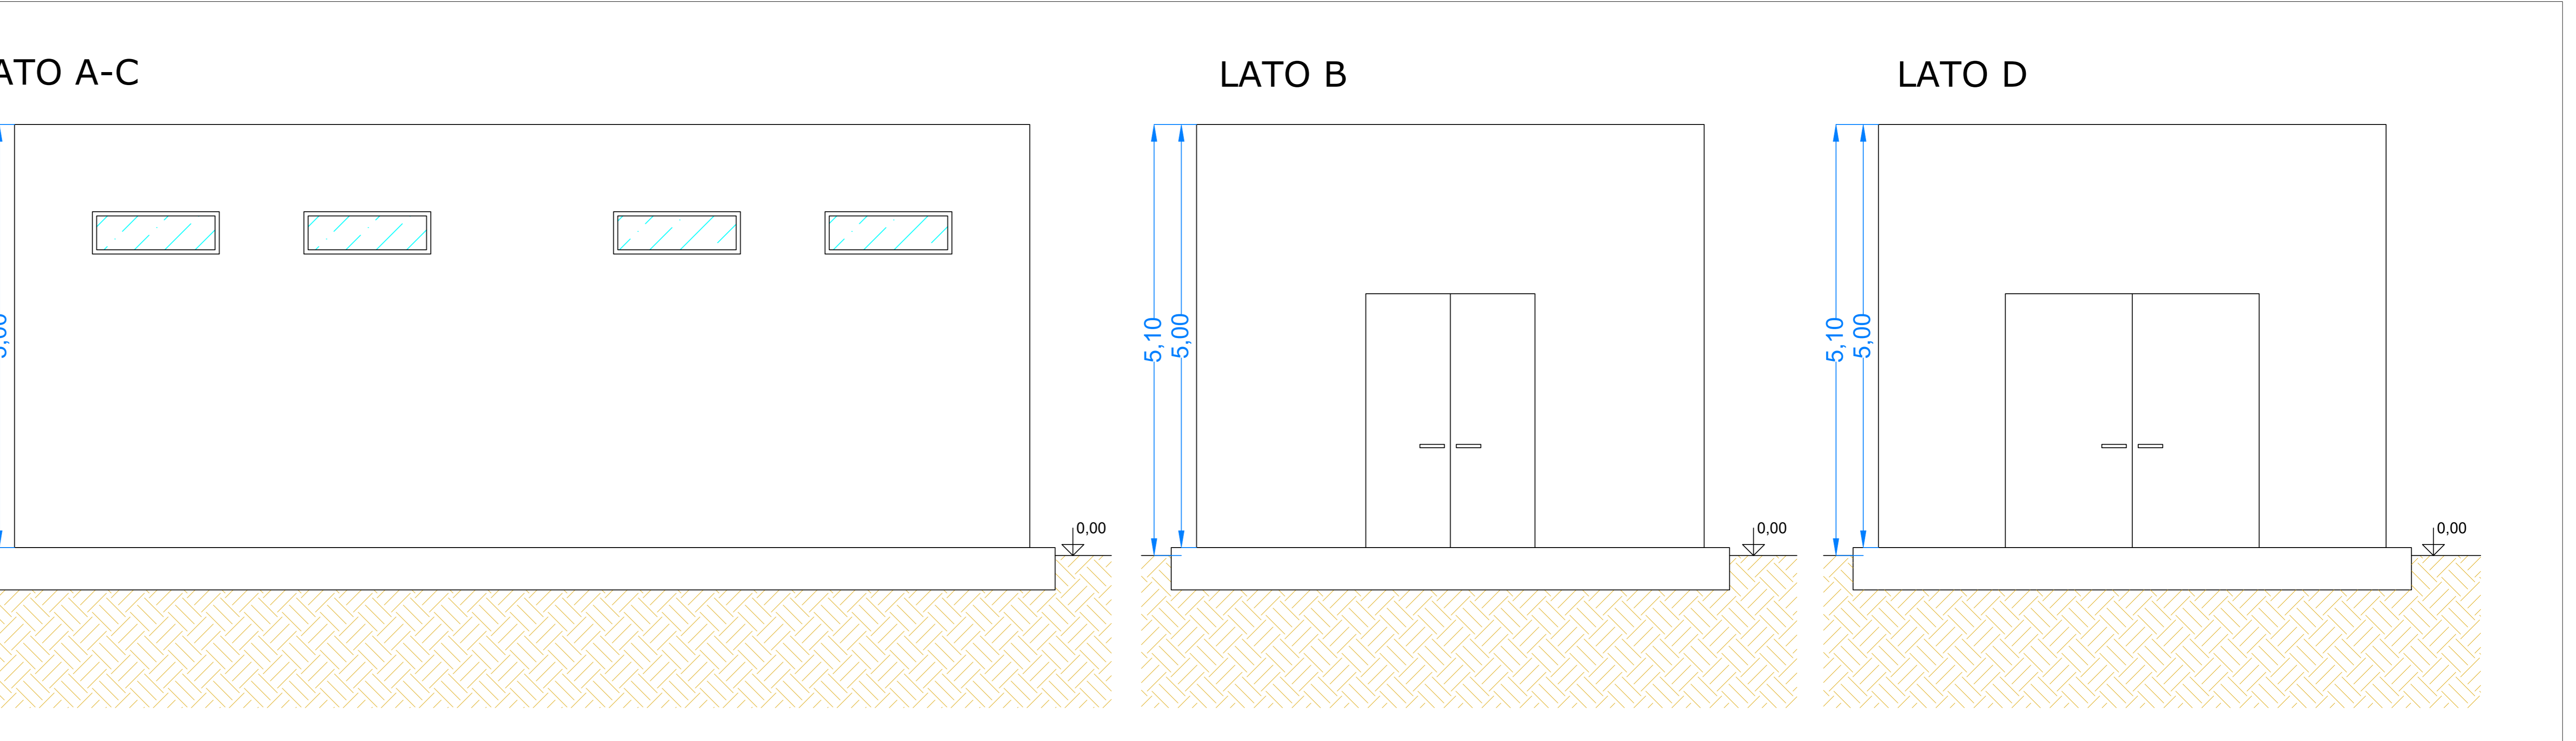

Pianta e prospetto Power Station e Bess

Scala 1:25 Pianta e prospetti container batteria Bess

Scala 1:25

Pianta e prospetti cabina MTR

Scala 1:40

CD-FE	00	09/11/2022	Emissione	F. Di Genova	C. Pozzani	N. Denaro	A. Lusa
Stato di	Numero	Disegnato	Descrizione	BFP	BFP	Eni Plenitude S.p.A.	Eni Plenitude S.p.A.
Indice di	Revisione	Data		Preparato	Approvato	Verificato	Approvato
Logo	Conveniente	Denominazione	Commerciale	Nome	Progetto	ID Documento	Commerciale
Logo	Appaltatore	Denominazione	Commerciale	Logo	Appaltatore	ID Documento	Appaltatore
Nome d'Impianto e Oggetto				Scal		Numeri e pagine	
TITOLO Documento				Scal		Numeri e pagine	
Layout e vista frontale cabine elettriche - Main Technical Room, Power Station, Cabina di Consegna e Sistema di Accumulo				VARE		1/1	