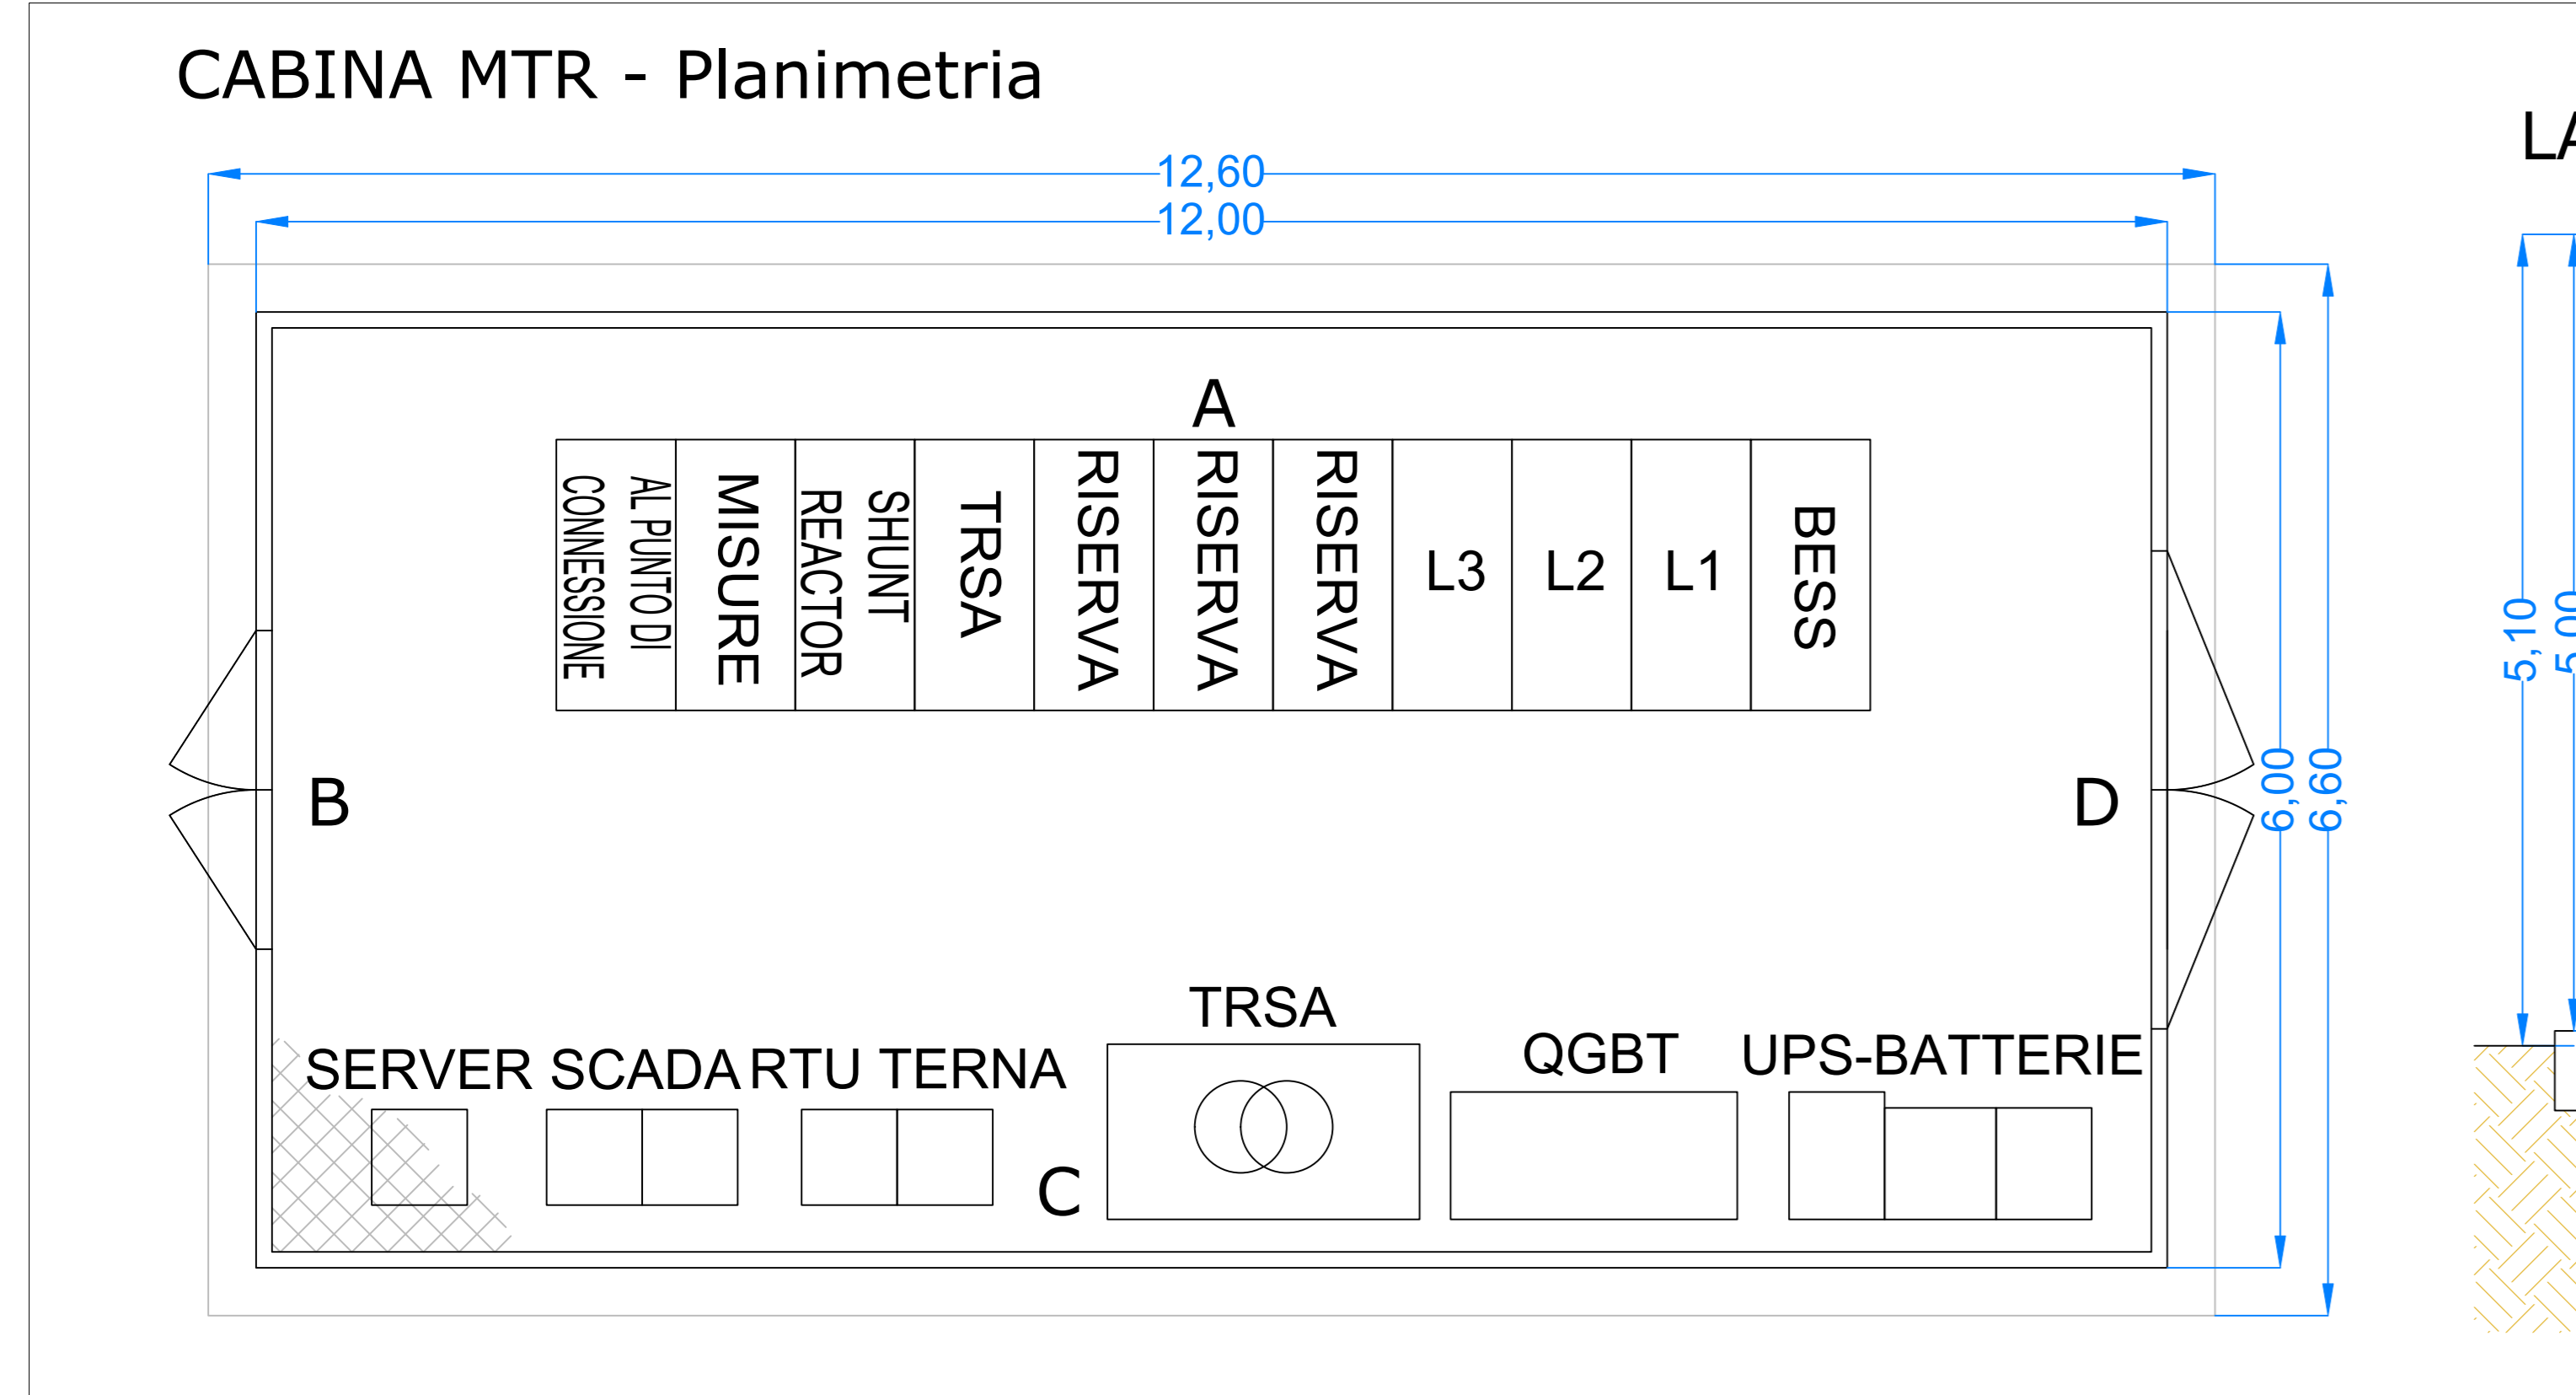

Pianta e prospetto Power Station e Bess

Scala 1:25 Pianta e prospetti container batteria Bess

Scala 1:25

Pianta e prospetti cabina MTR

Scala 1:40

CD-FE	00	09/11/2022	Emissione	F. Di Genova	C. Pozzani	N. Denaro	A. Lusa
Stato di	Numero	Disegnato	Descrizione	BFP	BFP	Eni Plenitude S.p.A.	Eni Plenitude S.p.A.
Indice di	Revisione	Data		Preparato	Approvato	Verificato	Approvato
Logo	Conveniente	Denominazione	Commerciale	Nome	Progetto	ID Documento	Commerciale
Logo	Appaltatore	Denominazione	Commerciale	Logo	Appaltatore	ID Documento	Appaltatore
Nome d'Impianto e Oggetto				Scal		Numeri e pagine	
TITOLO Documento				Scal		Numeri e pagine	
Layout e vista frontale cabine elettriche - Main Technical Room, Power Station, Cabina di Consegna e Sistema di Accumulo				VARE		1/1	